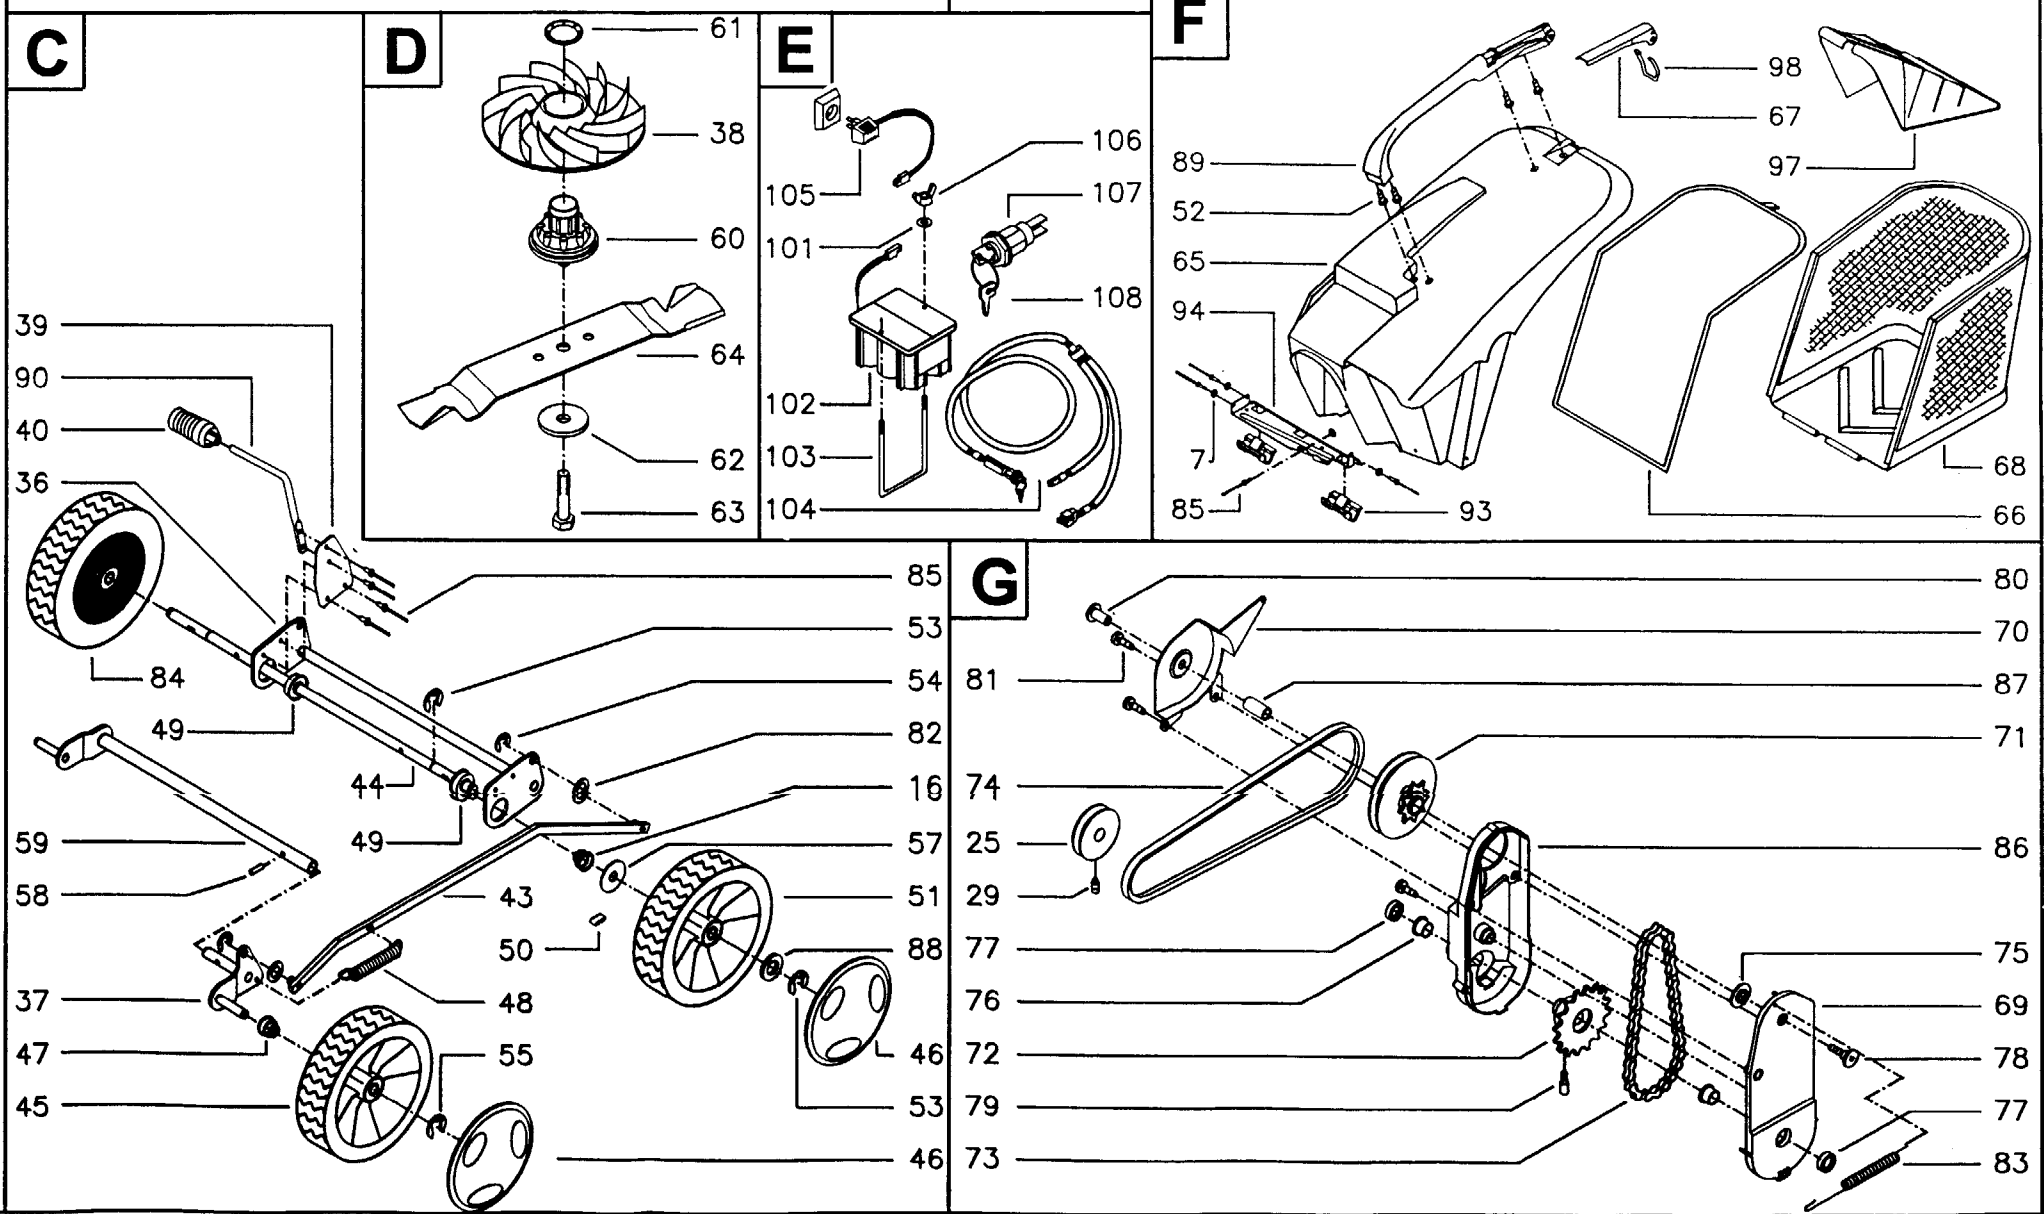

Motor Br. & Str. 10A982 RDSV
Motor Br. & Str. 12S787 RDES

Pos	Ruta	Ref. nr.	Pos	Ruta	Ref. nr.
1	A	517 77 01-81	61	D	516 53 46-00
2	A	516 88 12-09	62	D	515 79 60-01
3	A	516 63 23-09	63	D	515 12 39-31
4	A	516 63 22-09	64	D	516 50 64-04
5	A	517 81 00-60	65	F	516 87 11-14
6	B	515 79 60-19	66	F	516 71 36-01
7	F	734 11 47-41	67	F	516 93 25-09
8	A	516 44 06-01	68	F	516 87 81-09
9	A	516 87 06-09	69	G	516 86 69-09
10	A	516 87 07-09	70	G	516 63 18-01
11	A	517 81 00-44	71	G	516 86 80-00
12	A	517 81 00-46	72	G	516 87 72-00
13	A	515 71 18-65	73	G	515 11 30-32
14	B	516 93 38-00	74	G	516 90 76-00
15	A	725 23 81-51	75	G	515 13 97-54
16	C	515 11 84-59	76	G	516 92 97-00
17	A	516 87 04-09	77	G	516 93 33-00
18	A	732 21 16-01	78	G	516 93 04-01
19	A	515 79 60-09	79	G	516 93 39-01
20	A	516 44 91-01	80	G	516 93 03-01
21	A	516 87 05-09	81	G	729 53 67-71
22	B	516 86 74-14	82	C	516 93 20-00
23	B	516 50 66-01	83	G	516 61 91-01
24	B	516 63 64-01	84	C	517 81 00-57
25	G	516 61 74-00	85	C,F	516 90 92-00
26	B	516 85 10-00	86	G	516 86 95-09
27	B	725 24 63-51	87	G	516 93 37-04
28	B	515 70 08-90	88	C	516 44 07-01
29	G	728 63 66-00	89	F	516 87 10-09
30	B	734 11 64-41	90	C	516 62 94-01
31	B	516 49 53-01	91	B	516 63 12-01
32	B	735 11 64-01	92	A,B	734 11 53-01
33	B	732 21 18-01	93	F	516 88 23-09
34	B	516 92 25-00	94	F	516 63 40-01
35	B	517 77 02-85	95	A	727 63 70-01
36	C	516 71 00-01	96	A	515 71 16-25
37	C	516 71 02-01	97	F	997 00 85-15
38	D	516 87 86-09	98	F	516 63 25-01
39	C	516 61 73-01	99	B	729 52 89-71
40	C	516 86 83-09	100	B	516 62 74-01
41	B	516 88 60-14	101	E	515 76 80-09
42	B	516 71 32-00	102	E	516 84 41-00
43	C	516 70 99-01	103	E	516 44 63-01
44	C	516 62 72-01	104	E	516 86 88-00
45	C	517 81 00-54	105	E	516 84 44-02
46	C	516 87 13-10	106	E	515 76 50-05
47	C	516 43 68-01	107	E	516 84 43-02
48	C	516 49 97-01	108	E	516 84 46-00
49	C	516 93 02-00	109	A	725 23 78-51
50	C	516 91 00-00	110	A	516 84 45-09
51	C	517 81 00-58	111	B	516 87 08-14
52	F	516 92 47-01	112	B	729 54 14-01
53	C	515 11 60-21	113	B	516 91 61-01
54	C	516 90 51-00	114	B	516 63 11-01
55	C	515 11 60-38	115	B	516 92 51-00
56	B	516 93 07-01			
57	C	516 93 05-01			
58	C	721 43 38-01			
59	C	516 71 03-01			
60	D	516 87 85-00