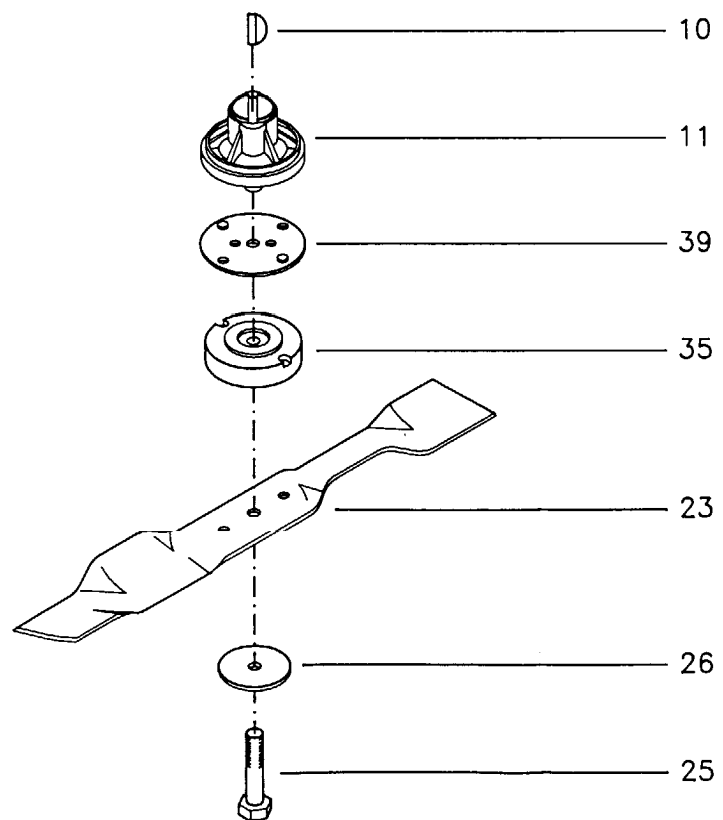

Jonsered

IPL, 500 M, 1996-01

500 M

Spare parts

Ersatzteile

Pièces détachées

Reserve onderdelen

Repuestos

Reservdelar

A**B**

C**D**

Motor Br. & Str. 95902

Pos	Ruta	Ref. nr.
1	A	516 61 79-25
2	A	516 44 34-09
3	A	517 81 00-23
4	A	734 11 53-01
5	A	732 21 16-01
6	D	516 85 49-10
7	A	515 79 60-09
8	A	727 64 61-01
9	A	516 84 45-09
10	C	515 11 70-01
11	C	515 13 10-64
12	B	516 86 14-14
13	B	732 21 18-01
14	B	516 62 24-01
15	B	515 79 60-24
16	B	515 70 08-55
17	B	516 51 23-01
18	B	516 84 32-11
19	D	516 43 68-01
20	A	516 63 32-09
21	D	515 11 60-38
22	B	516 44 28-01
23	C	516 44 38-00
24	B	516 62 21-01
25	C	516 91 14-00
26	C	515 79 60-01
27	B	515 79 60-19
28	A	516 44 73-01
29	B	516 91 98-00
30	A	516 85 70-09
31	A	516 62 71-01
32	B	516 60 59-01
33	A	725 23 76-51
34	D	516 82 70-09
35	C	516 83 45-00
36	B	735 11 64-01
37	A	516 85 21-11
38	A	516 84 91-11
39	C	516 43 87-01