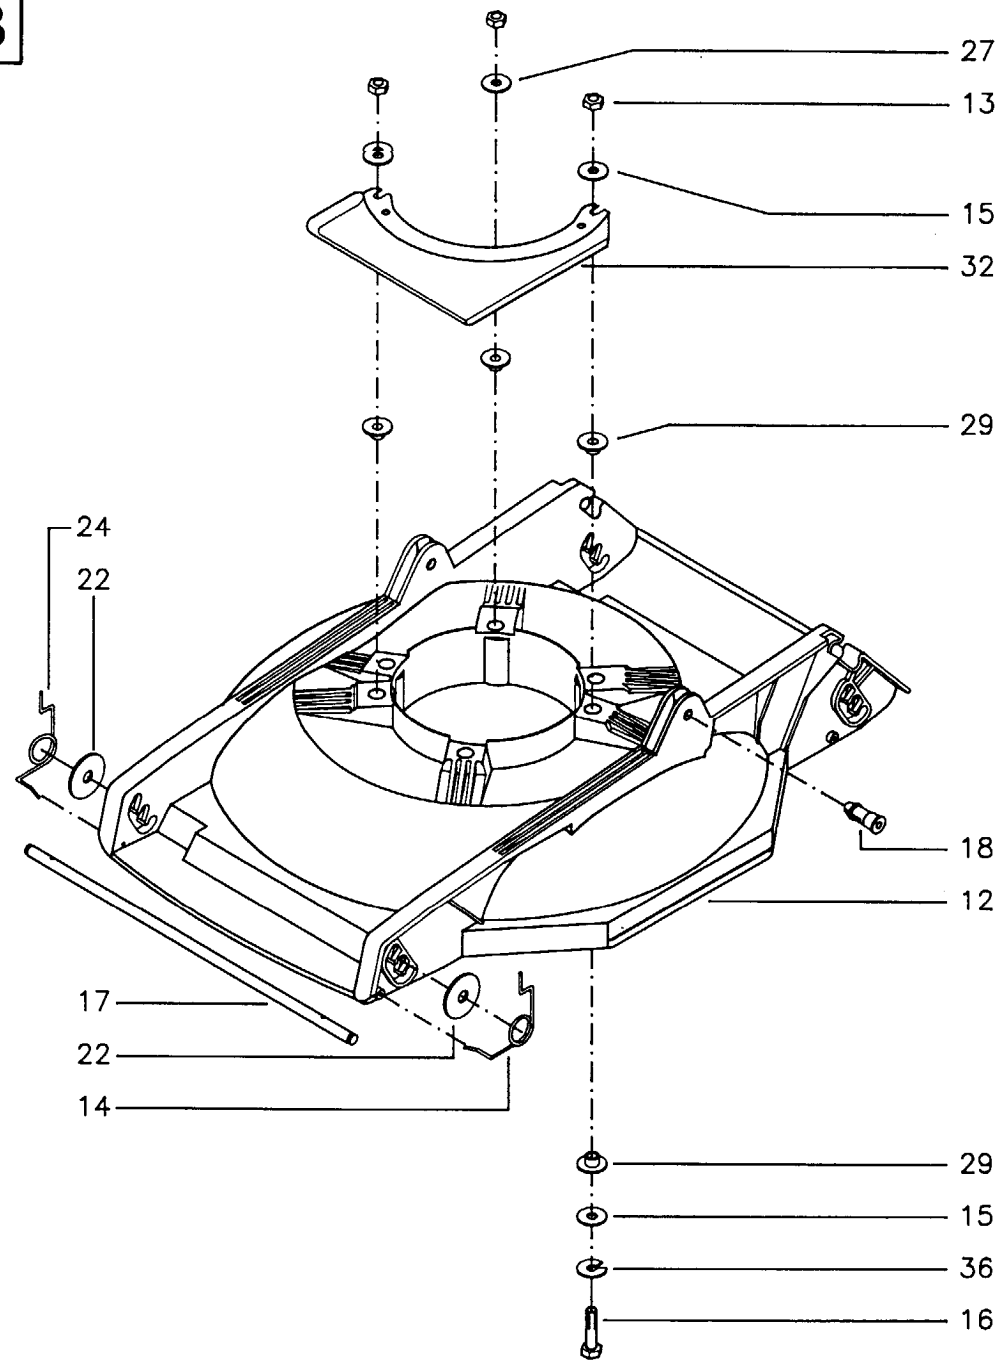

Jonsered

IPL, 500 M, 1996-01

500 M

Spare parts

Ersatzteile

Pièces détachées

Reserve onderdelen

Repuestos

Reservdelar

A**B**

C**D**

Motor Br. & Str. 95902

Pos	Ruta	Ref. nr.
1	A	516 61 79-25
2	A	516 44 34-09
3	A	517 81 00-23
4	A	734 11 53-01
5	A	732 21 16-01
6	D	516 85 49-10
7	A	515 79 60-09
8	A	727 64 61-01
9	A	516 84 45-09
10	C	515 11 70-01
11	C	515 13 10-64
12	B	516 86 14-14
13	B	732 21 18-01
14	B	516 62 24-01
15	B	515 79 60-24
16	B	515 70 08-55
17	B	516 51 23-01
18	B	516 84 32-11
19	D	516 43 68-01
20	A	516 63 32-09
21	D	515 11 60-38
22	B	516 44 28-01
23	C	516 44 38-00
24	B	516 62 21-01
25	C	516 91 14-00
26	C	515 79 60-01
27	B	515 79 60-19
28	A	516 44 73-01
29	B	516 91 98-00
30	A	516 85 70-09
31	A	516 62 71-01
32	B	516 60 59-01
33	A	725 23 76-51
34	D	516 82 70-09
35	C	516 83 45-00
36	B	735 11 64-01
37	A	516 85 21-11
38	A	516 84 91-11
39	C	516 43 87-01