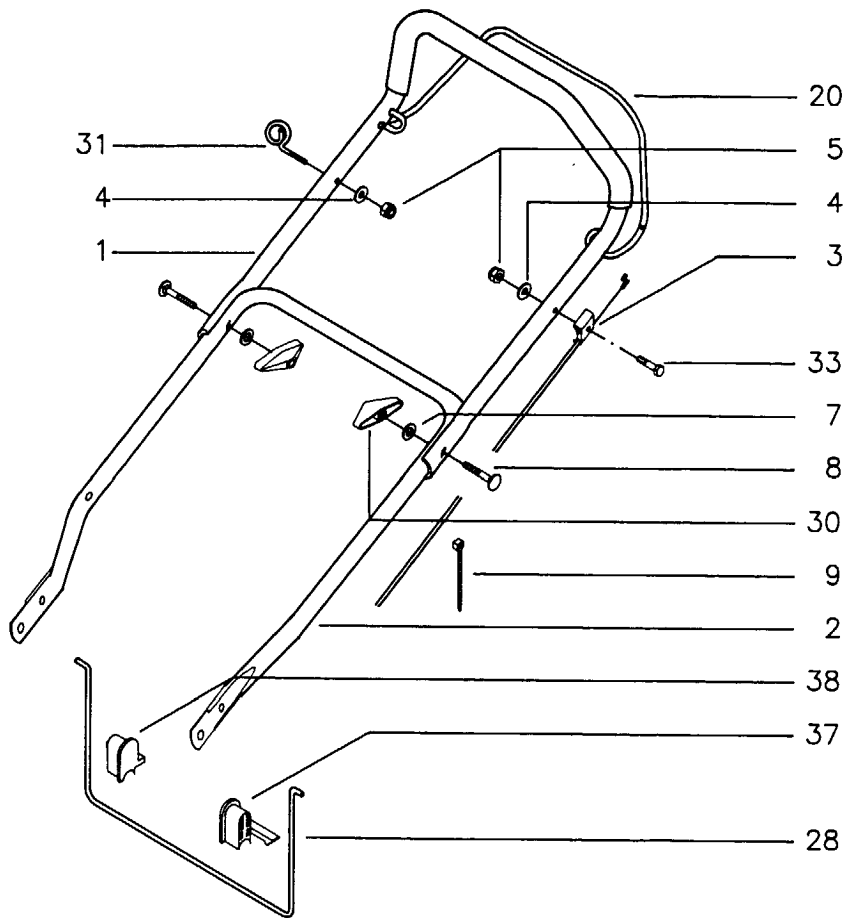

Jonsered

IPL, 500 M, 1996-01

500 M

Spare parts

Ersatzteile

Pièces détachées

Reserve onderdelen

Repuestos

Reservdelar

A**B**

C**D**

Motor Br. & Str. 95902

Pos	Ruta	Ref. nr.
1	A	516 61 79-25
2	A	516 44 34-09
3	A	517 81 00-23
4	A	734 11 53-01
5	A	732 21 16-01
6	D	516 85 49-10
7	A	515 79 60-09
8	A	727 64 61-01
9	A	516 84 45-09
10	C	515 11 70-01
11	C	515 13 10-64
12	B	516 86 14-14
13	B	732 21 18-01
14	B	516 62 24-01
15	B	515 79 60-24
16	B	515 70 08-55
17	B	516 51 23-01
18	B	516 84 32-11
19	D	516 43 68-01
20	A	516 63 32-09
21	D	515 11 60-38
22	B	516 44 28-01
23	C	516 44 38-00
24	B	516 62 21-01
25	C	516 91 14-00
26	C	515 79 60-01
27	B	515 79 60-19
28	A	516 44 73-01
29	B	516 91 98-00
30	A	516 85 70-09
31	A	516 62 71-01
32	B	516 60 59-01
33	A	725 23 76-51
34	D	516 82 70-09
35	C	516 83 45-00
36	B	735 11 64-01
37	A	516 85 21-11
38	A	516 84 91-11
39	C	516 43 87-01