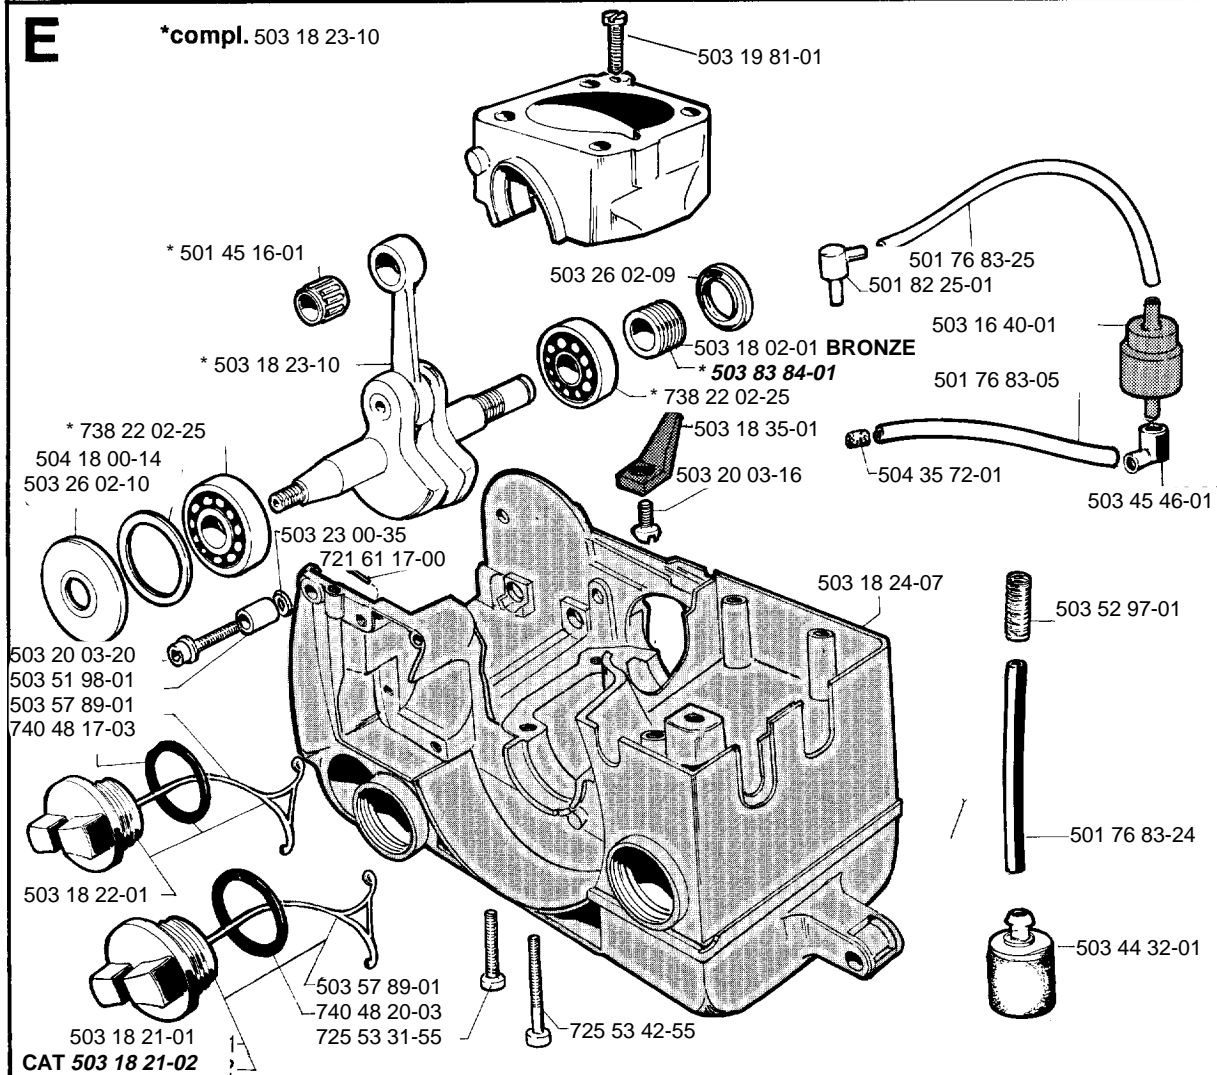

E

*compl. 503 18 23-10