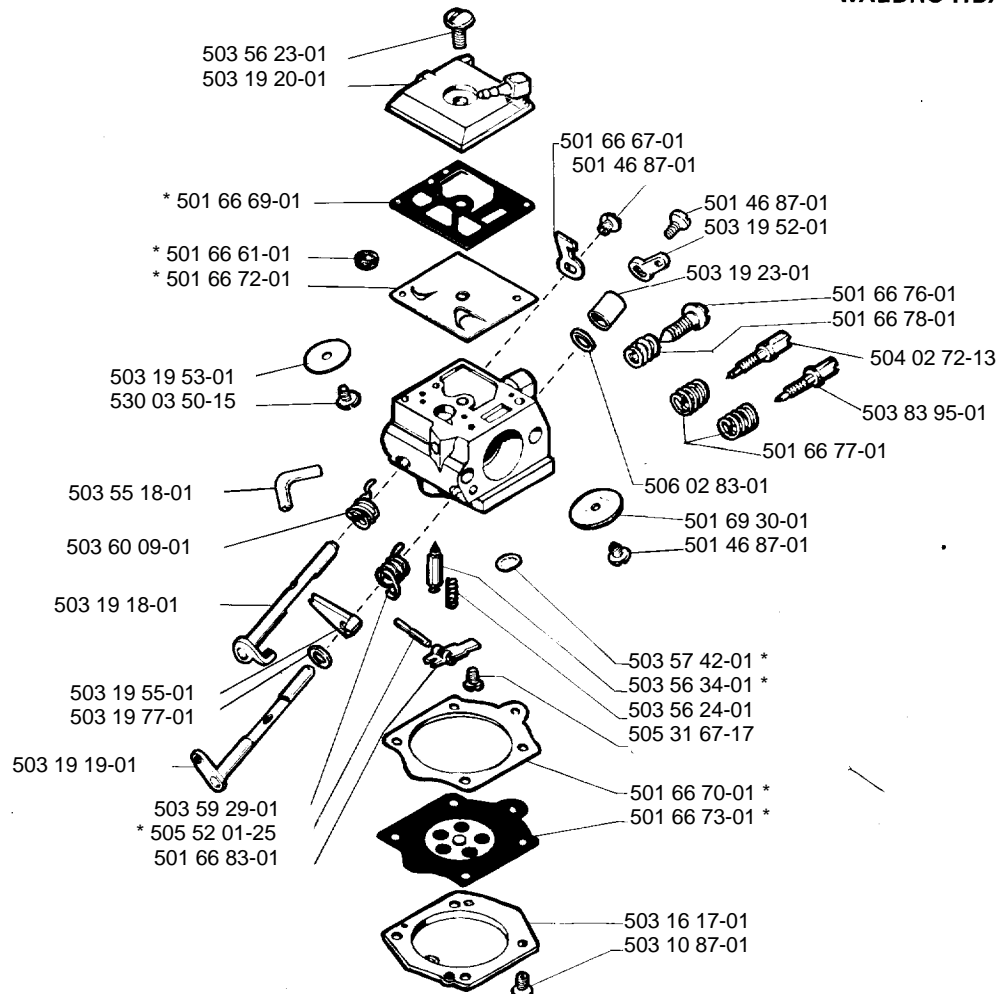

Jonsered

IPL, 2054, 2055, 1996.09.20-02, 108 07 08-15

2054, 2055

Spare parts

Ersatzteile

Pièces détachées

Reserve onderdelen

Repuestos

Reservdelar

2054 Serial No. > 634 0001

2055 Serial No. > 633 0152

A***compl. 503 18 36-01****B**

C

*compl. 503 19 05-01

D

E

*compl. 503 18 23-10

F

G

WALBRO HDA-119 A

* 501 66 84-01 Repair Kit

H

*compl. 503 55 85-01 - 2055

*compl. 503 52 18-02

A02

501 45 16 01 E
501 45 74 02 C
501 46 87 01 G
501 48 54 02 D
501 52 25 05 B
501 62 43 02 D
501 63 06 01 D
501 66 61 01 G
501 66 67 01 G
501 66 69 01 G
501 66 70 01 G
501 66 72 01 G
501 66 73 01 G
501 66 76 01 G
501 66 77 01 G
501 66 78 01 G
501 66 83 01 G
501 66 84 01 G
501 66 92 01 I
501 69 17 01 H
501 69 30 01 G
501 76 83 05 E
501 76 83 24 E
501 76 83 25 E
501 81 99 03 DI
501 82 25 01 E
501 83 44 02 I
501 83 44 05 I
501 87 53 01 A
501 91 14 01 H
503 10 87 01 G
503 16 17 01 G
503 16 40 01 E
503 18 01 01 C
503 18 02 01 E
503 18 04 01 C
503 18 15 01 F
503 18 16 01 I
503 18 21 01 E
503 18 21 02 E
503 18 22 01 E
503 18 23 10 E
503 18 24 07 E
503 18 30 01 C
503 18 35 01 E
503 18 36 01 A
503 18 36 02 A
503 18 39 03 D
503 18 40 01 F
503 18 41 02 F
503 18 43 01 B
503 18 47 01 C
503 18 47 02 C
503 18 49 01 C
503 18 51 01 F
503 18 53 01 F
503 18 54 01 B
503 18 55 01 F
503 18 58 01 C
503 18 59 01 C
503 18 61 01 C
503 18 62 01 C
503 18 63 01 F
503 18 70 01 B
503 18 85 03 F
503 18 87 01 A
503 18 88 02 D
503 18 92 01 B
503 18 96 01 A
503 19 05 01 C
503 19 18 01 G
503 19 19 01 G
503 19 20 01 G
503 19 23 01 G
503 19 50 01 B
503 19 52 01 G
503 19 53 01 G
503 19 55 01 G
503 19 74 01 I
503 19 77 01 G
503 19 81 01 E
503 19 83 04 B
503 19 87 01 D
503 19 89 01 F
503 19 90 01 F
503 19 91 01 I
503 19 93 01 A
503 19 93 03 I