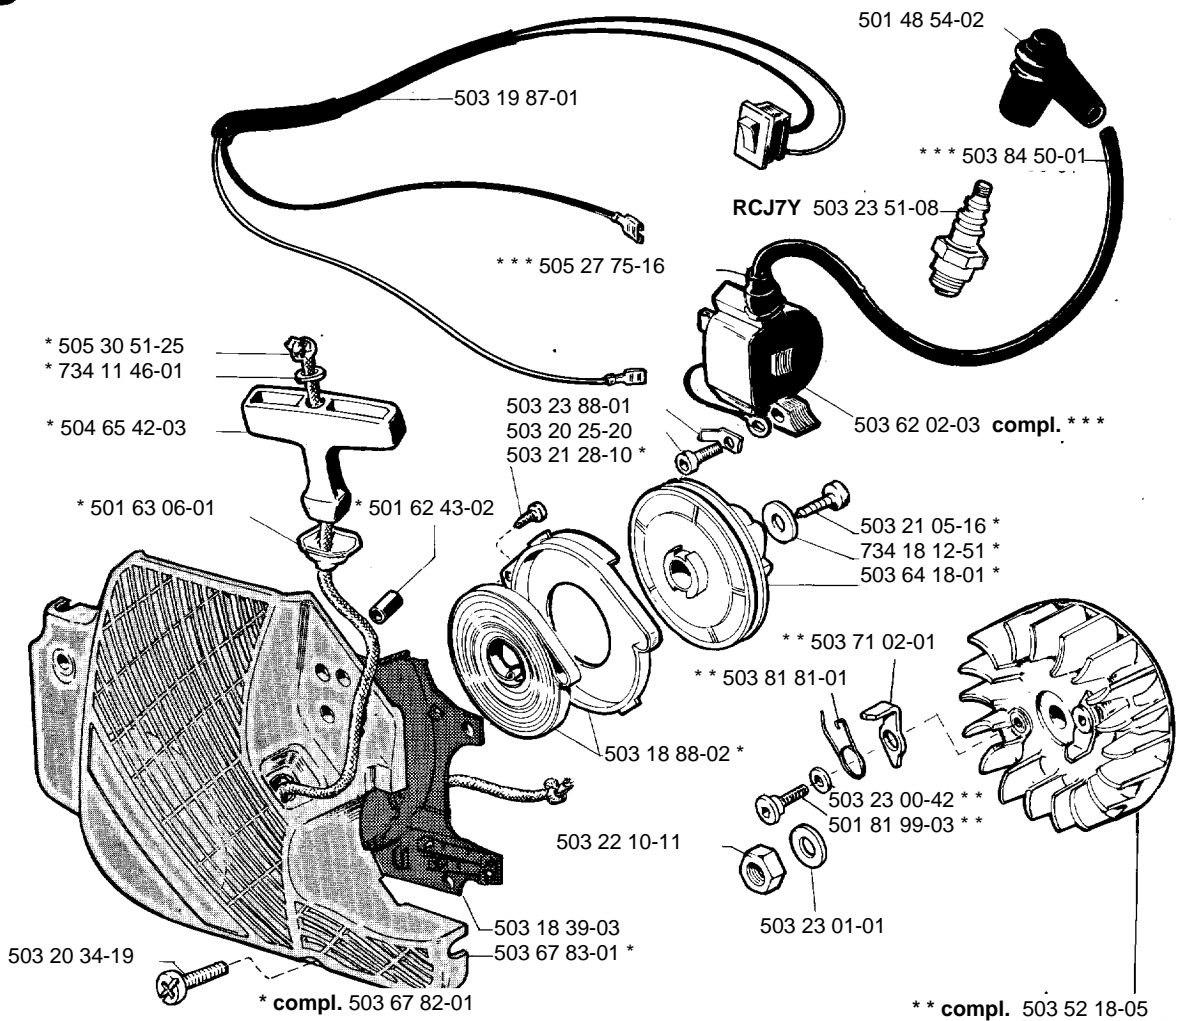

Reservdelar

2054 Serial No. > 634 0001

2055 Serial No. > 633 0152

A***compl. 503 18 36-01****B**

C

*compl. 503 19 05-01

D

E

*compl. 503 18 23-10

F

G

WALBRO HDA-119 A

* 501 66 84-01 Repair Kit

H

*compl. 503 55 85-01 - 2055

*compl. 503 52 18-02