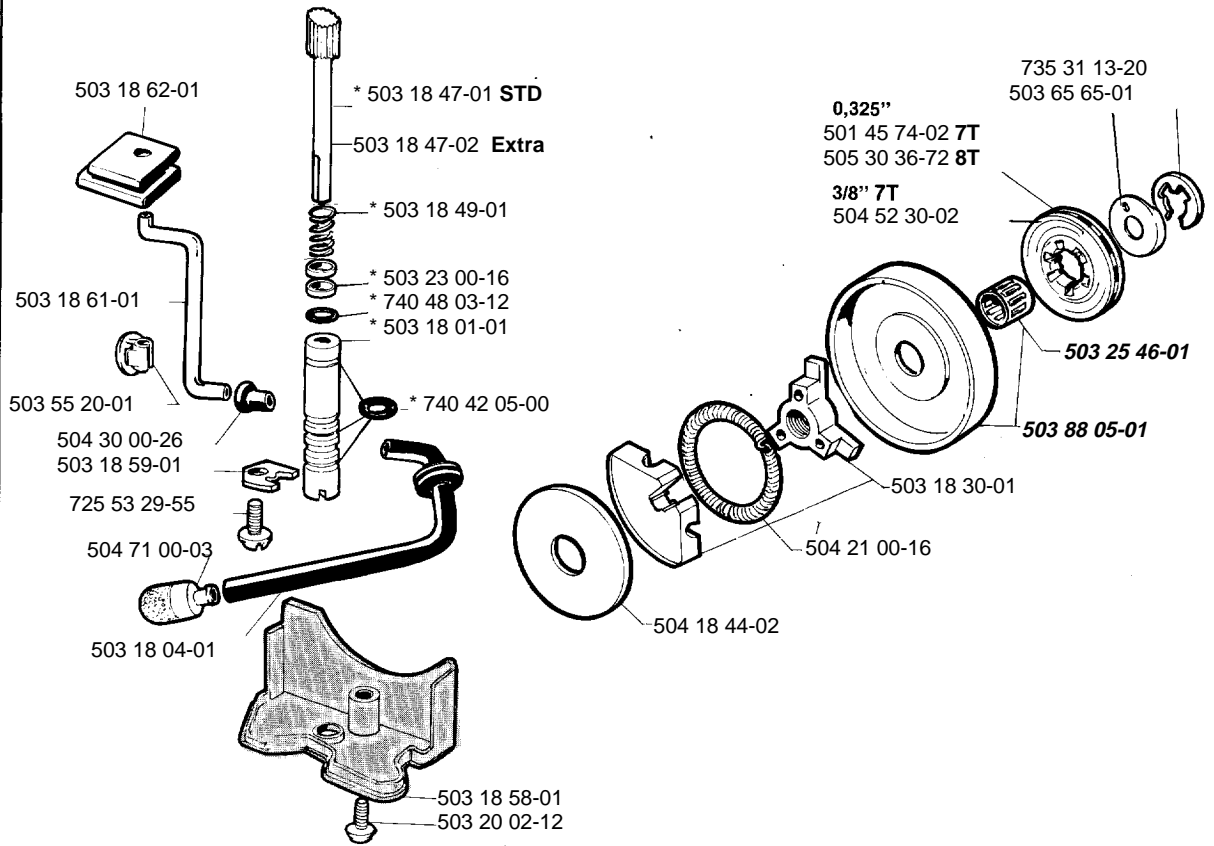

Jonsered

IPL, 2054, 2055, 1996.09.20-02, 108 07 08-15

2054, 2055

Spare parts

Ersatzteile

Pièces détachées

Reserve onderdelen

Repuestos

Reservdelar

2054 Serial No. > 634 0001

2055 Serial No. > 633 0152

A***compl. 503 18 36-01****B**

C

*compl. 503 19 05-01

D

E

*compl. 503 18 23-10

F

G

WALBRO HDA-119 A

* 501 66 84-01 Repair Kit

H

*compl. 503 55 85-01 - 2055

*compl. 503 52 18-02

A02

501 45 16 01 E
501 45 74 02 C
501 46 87 01 G
501 48 54 02 D
501 52 25 05 B
501 62 43 02 D
501 63 06 01 D
501 66 61 01 G
501 66 67 01 G
501 66 69 01 G
501 66 70 01 G
501 66 72 01 G
501 66 73 01 G
501 66 76 01 G
501 66 77 01 G
501 66 78 01 G
501 66 83 01 G
501 66 84 01 G
501 66 92 01 I
501 69 17 01 H
501 69 30 01 G
501 76 83 05 E
501 76 83 24 E
501 76 83 25 E
501 81 99 03 DI
501 82 25 01 E
501 83 44 02 I
501 83 44 05 I
501 87 53 01 A
501 91 14 01 H
503 10 87 01 G
503 16 17 01 G
503 16 40 01 E
503 18 01 01 C
503 18 02 01 E
503 18 04 01 C
503 18 15 01 F
503 18 16 01 I
503 18 21 01 E
503 18 21 02 E
503 18 22 01 E
503 18 23 10 E
503 18 24 07 E
503 18 30 01 C
503 18 35 01 E
503 18 36 01 A
503 18 36 02 A
503 18 39 03 D
503 18 40 01 F
503 18 41 02 F
503 18 43 01 B
503 18 47 01 C
503 18 47 02 C
503 18 49 01 C
503 18 51 01 F
503 18 53 01 F
503 18 54 01 B
503 18 55 01 F
503 18 58 01 C
503 18 59 01 C
503 18 61 01 C
503 18 62 01 C
503 18 63 01 F
503 18 70 01 B
503 18 85 03 F
503 18 87 01 A
503 18 88 02 D
503 18 92 01 B
503 18 96 01 A
503 19 05 01 C
503 19 18 01 G
503 19 19 01 G
503 19 20 01 G
503 19 23 01 G
503 19 50 01 B
503 19 52 01 G
503 19 53 01 G
503 19 55 01 G
503 19 74 01 I
503 19 77 01 G
503 19 81 01 E
503 19 83 04 B
503 19 87 01 D
503 19 89 01 F
503 19 90 01 F
503 19 91 01 I
503 19 93 01 A
503 19 93 03 I