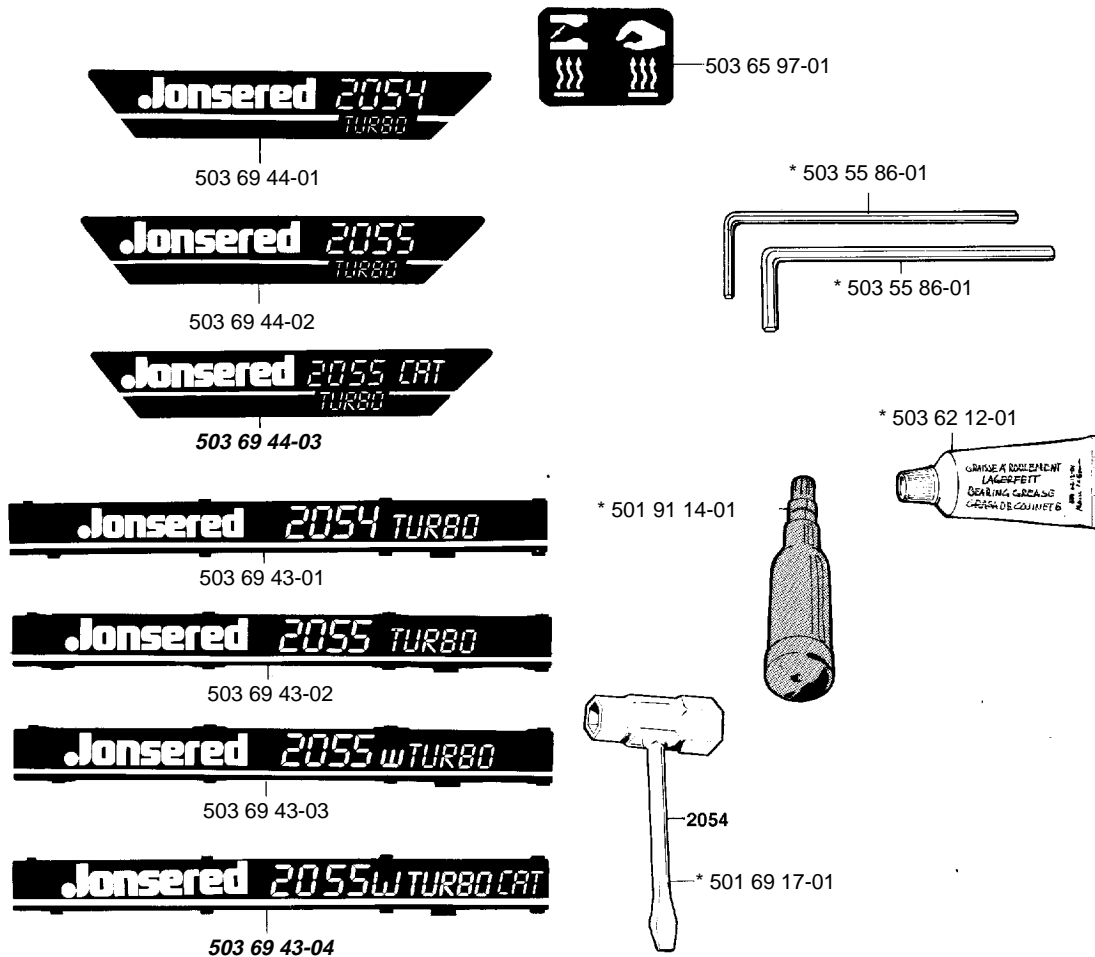

*compl. 503 18 23-10

F

G

WALBRO HDA-119 A

* 501 66 84-01 Repair Kit

H

*compl. 503 55 85-01 - 2055

*compl. 503 52 18-02