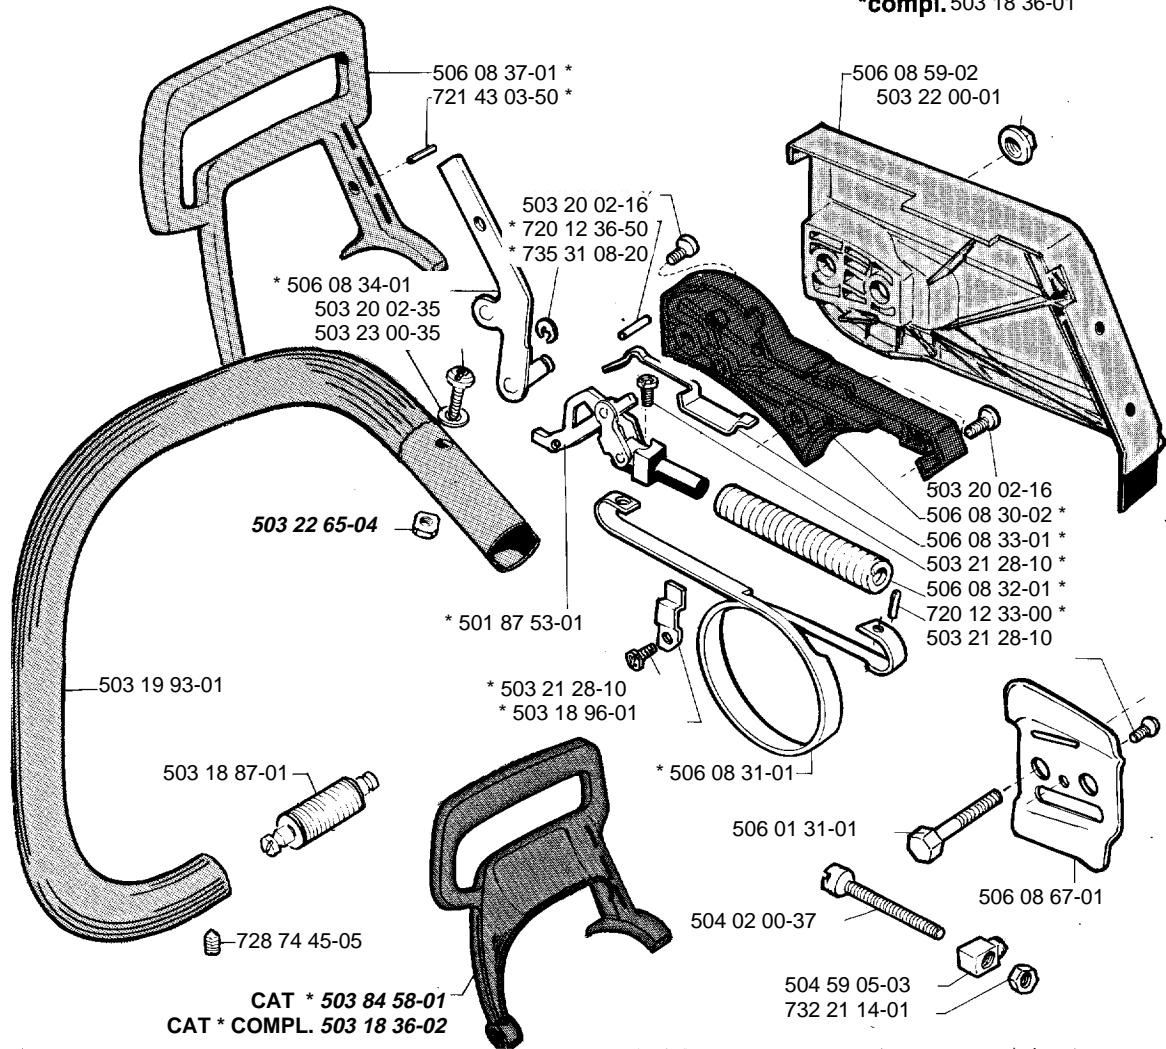

Jonsered

IPL, 2054, 2055, 1996.09.20-02, 108 07 08-15

2054, 2055

Spare parts

Ersatzteile

Pièces détachées

Reserve onderdelen

Repuestos

Reservdelar

2054 Serial No. > 634 0001

2055 Serial No. > 633 0152

A***compl. 503 18 36-01****B**

C

*compl. 503 19 05-01

D

E

*compl. 503 18 23-10

F

G

WALBRO HDA-119 A

* 501 66 84-01 Repair Kit

H

*compl. 503 55 85-01 - 2055

*compl. 503 52 18-02