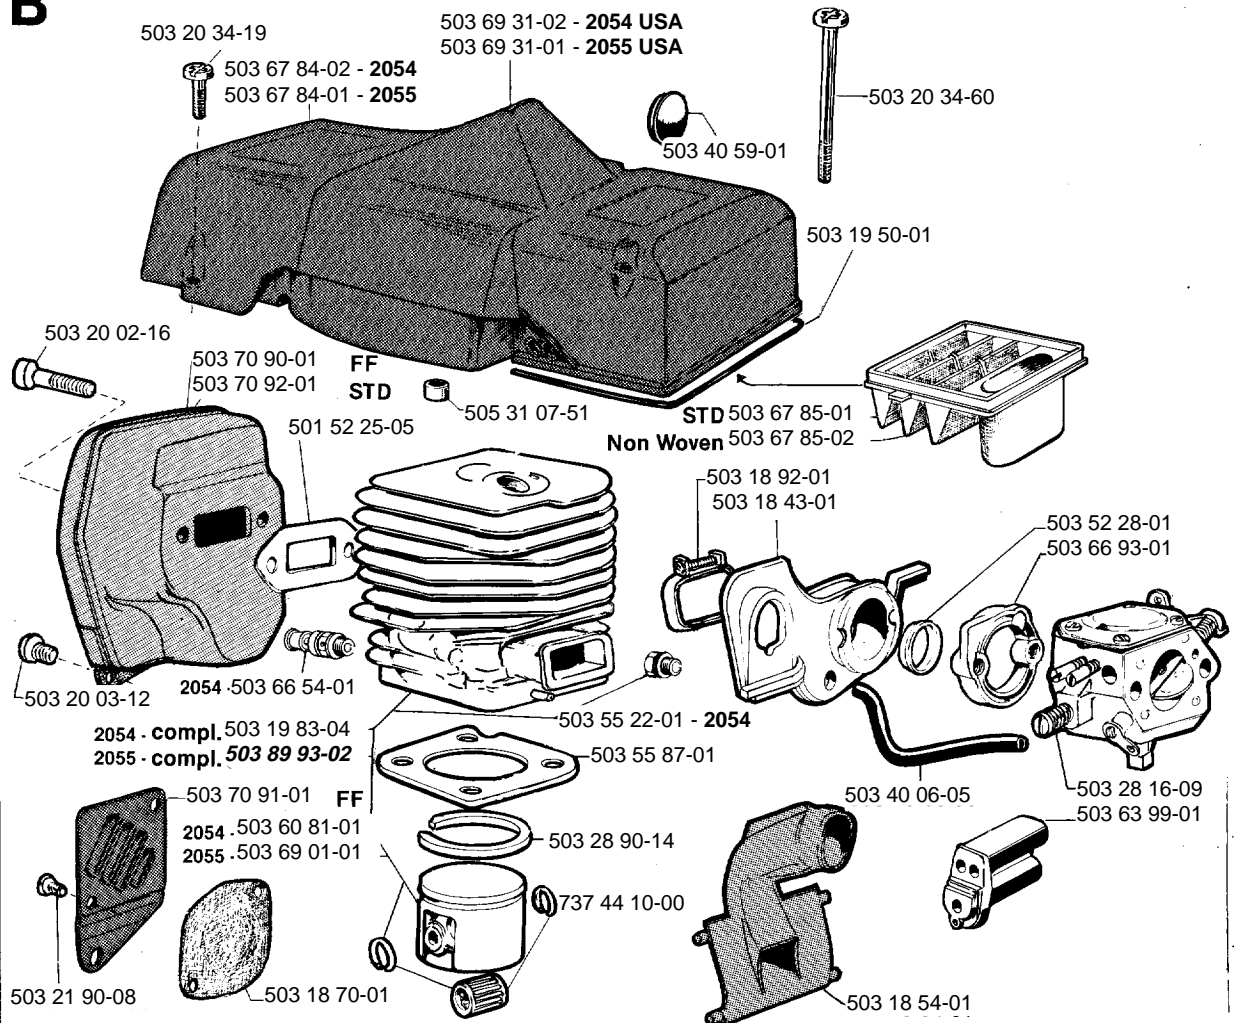

Jonsered

IPL, 2054, 2055, 1996.09.20-02, 108 07 08-15

2054, 2055

Spare parts

Ersatzteile

Pièces détachées

Reserve onderdelen

Repuestos

Reservdelar

2054 Serial No. > 634 0001

2055 Serial No. > 633 0152

A***compl. 503 18 36-01****B**

C

*compl. 503 19 05-01

D

E