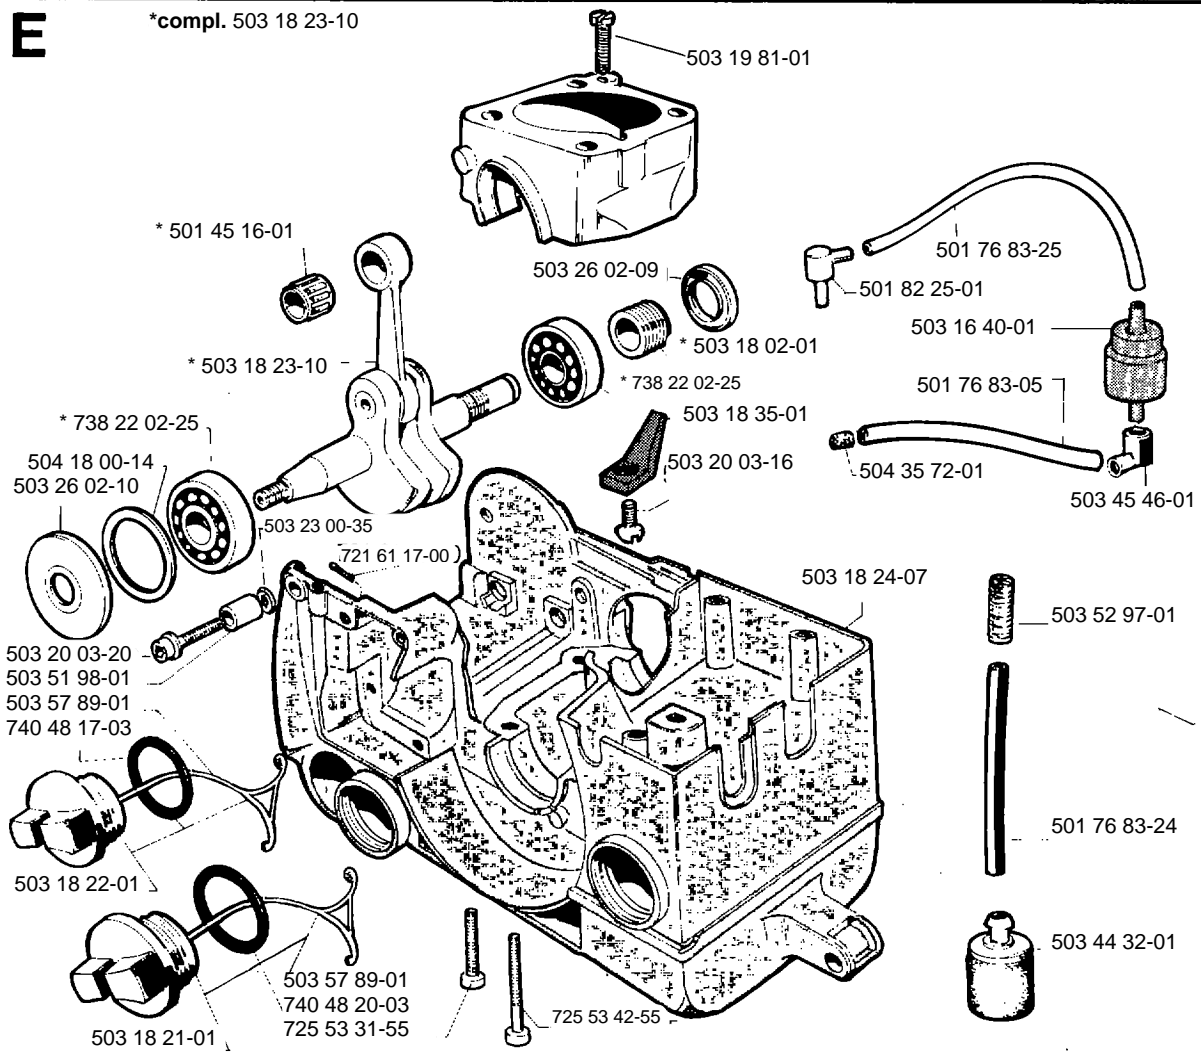

E

*compl. 503 18 23-10