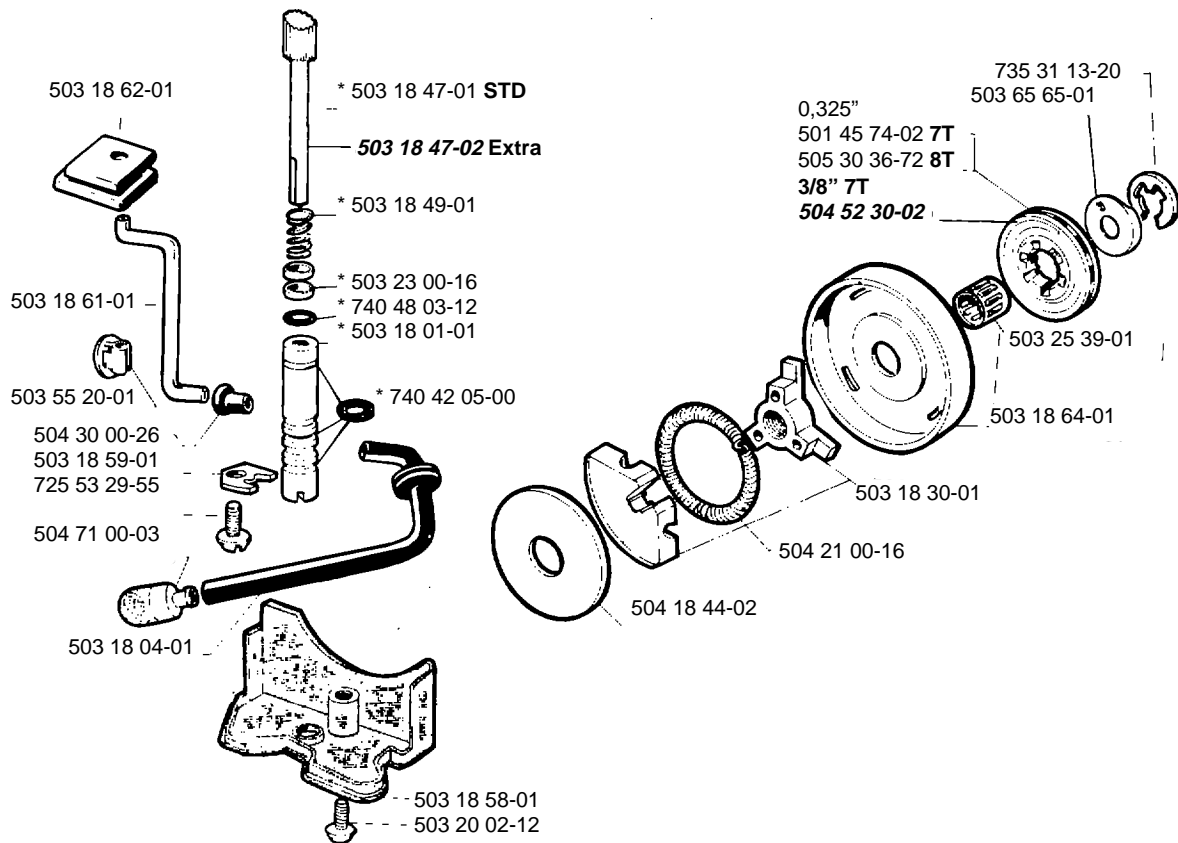

Jonsered

IPL, 2054, 2055, 1996.02.02-01, 108 07 08-15

2054, 2055

Spare parts

Ersatzteile

Pièces détachées

Reserve onderdelen

Repuestos

Reservdelar

2054 Serial No. > 603 0001

2055 Serial No. > 541 0401

A**B**

C

*compl. 503 19 05-01

**D**

E

* 501 69 17-01

*compl. 503 55 85-01-2055

503 19 74-01

13" - 16" 501 83 44-02
18" - 22" 501 83 44-05

503 55 30-01

503 19 93-03

503 19 91-01

501 66 92-01

503 18 16-01
503 20 25-16

503 65 82-01

503 64 02-01

503 52 18-02*

503 71 02-01 *
503 81 81-01
503 23 00-42 *
501 81 99-03 *

503 63 94-01

503 63 92-01

503 21 28-10