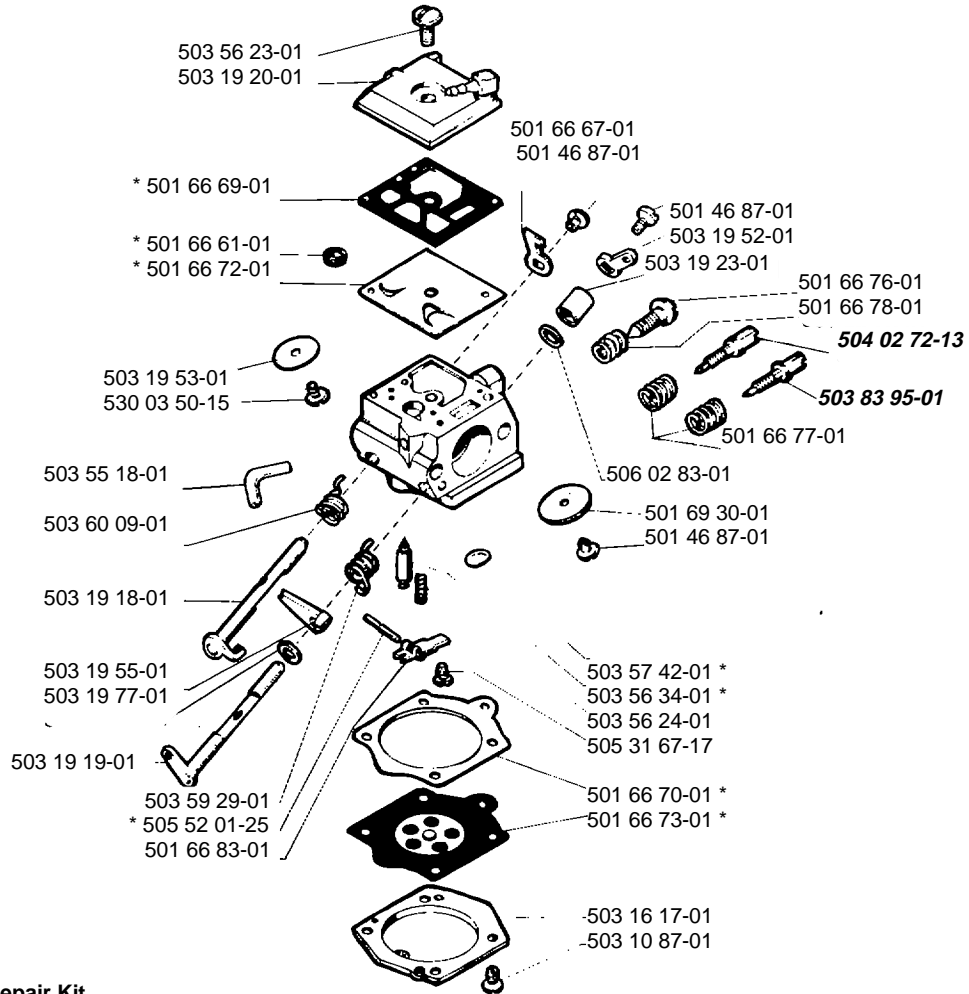

G

* 501 66 84-01 Repair Kit

H

503 65 97-01

503 69 44-01

503 69 44-02

503 69 43-01

503 69 43-02

503 69 43-03

* 503 55 86-01

* 503 55 86-02

* 503 62 12-01

* 501 91 14-01

2054

* 501 69 17-01

*compl. 503 55 85-01-2055