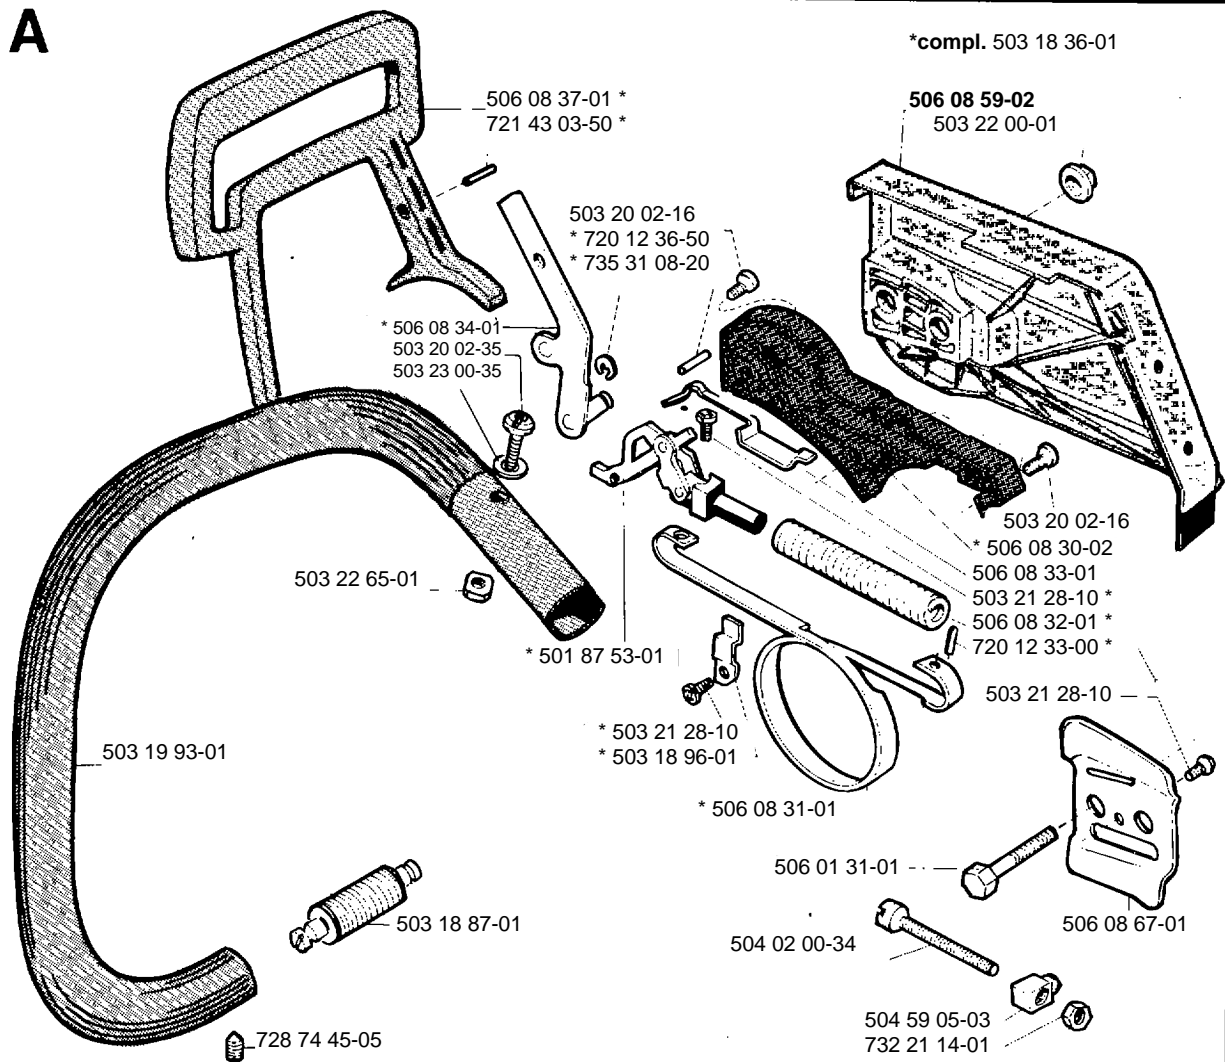

Jonsered

IPL, 2054, 2055, 1996.02.02-01, 108 07 08-15

2054, 2055

Spare parts

Ersatzteile

Pièces détachées

Reserve onderdelen

Repuestos

Reservdelar

2054 Serial No. > 603 0001

2055 Serial No. > 541 0401

A**B**

C

*compl. 503 19 05-01

**D**

E

* 501 69 17-01

*compl. 503 55 85-01-2055

503 19 74-01

13" - 16" 501 83 44-02
18" - 22" 501 83 44-05

503 55 30-01

503 19 93-03

503 19 91-01

501 66 92-01

503 18 16-01
503 20 25-16

503 65 82-01

503 64 02-01

503 52 18-02*

503 71 02-01 *
503 81 81-01
503 23 00-42 *
501 81 99-03 *

503 63 94-01

503 63 92-01

503 21 28-10