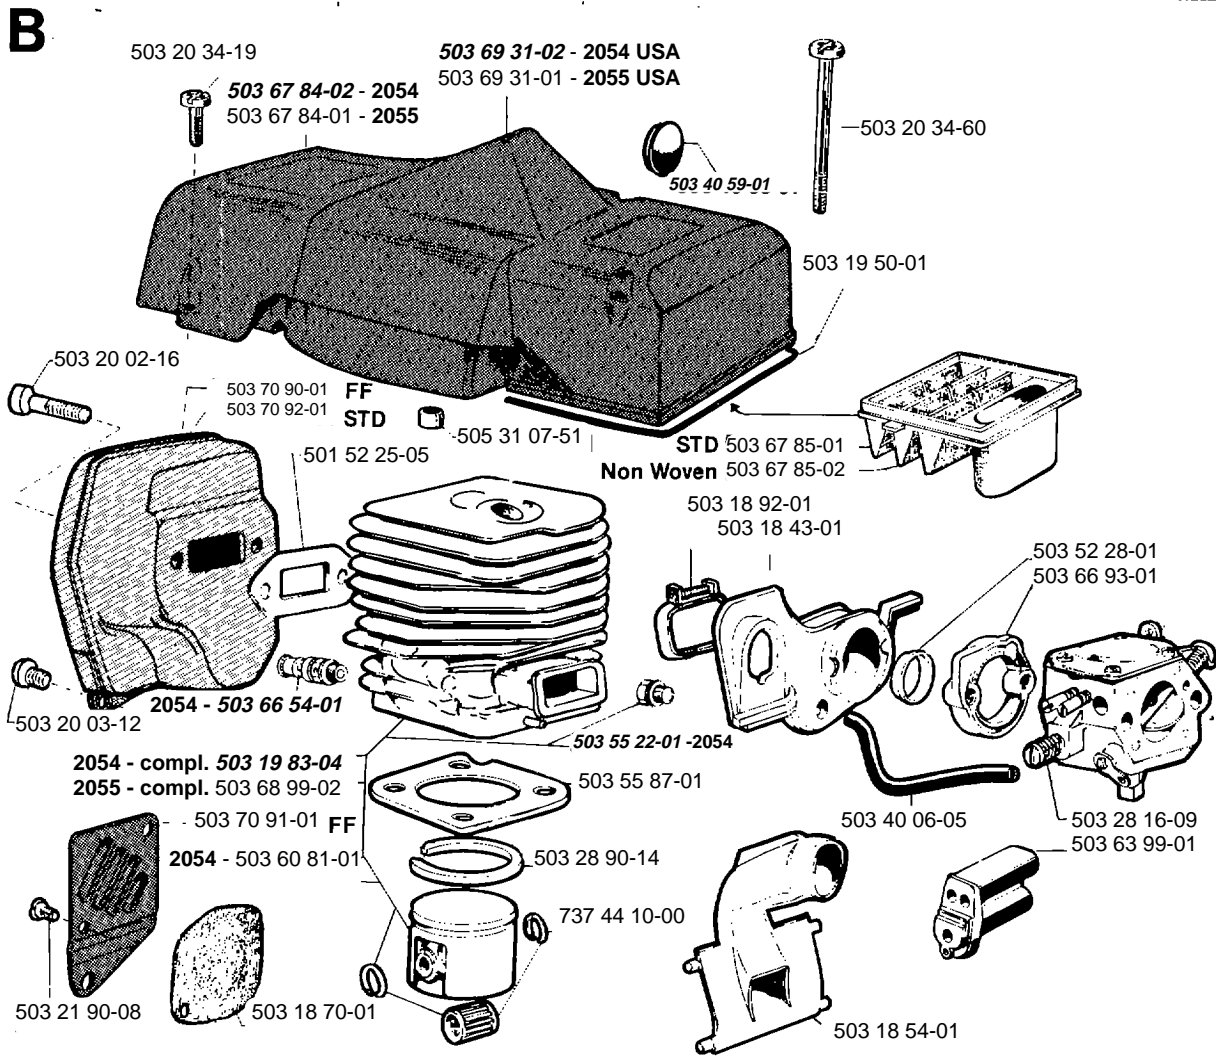

Jonsered

IPL, 2054, 2055, 1996.02.02-01, 108 07 08-15

2054, 2055

Spare parts

Ersatzteile

Pièces détachées

Reserve onderdelen

Repuestos

Reservdelar

2054 Serial No. > 603 0001

2055 Serial No. > 541 0401

A**B**

C

*compl. 503 19 05-01

**D**

E

* 501 69 17-01

*compl. 503 55 85-01-2055

503 19 74-01

13" - 16" 501 83 44-02
18" - 22" 501 83 44-05

503 55 30-01

503 19 93-03

503 19 91-01

501 66 92-01

503 18 16-01
503 20 25-16

503 65 82-01

503 64 02-01

503 52 18-02*

503 71 02-01 *
503 81 81-01
503 23 00-42 *
501 81 99-03 *

503 63 94-01

503 63 92-01

503 21 28-10