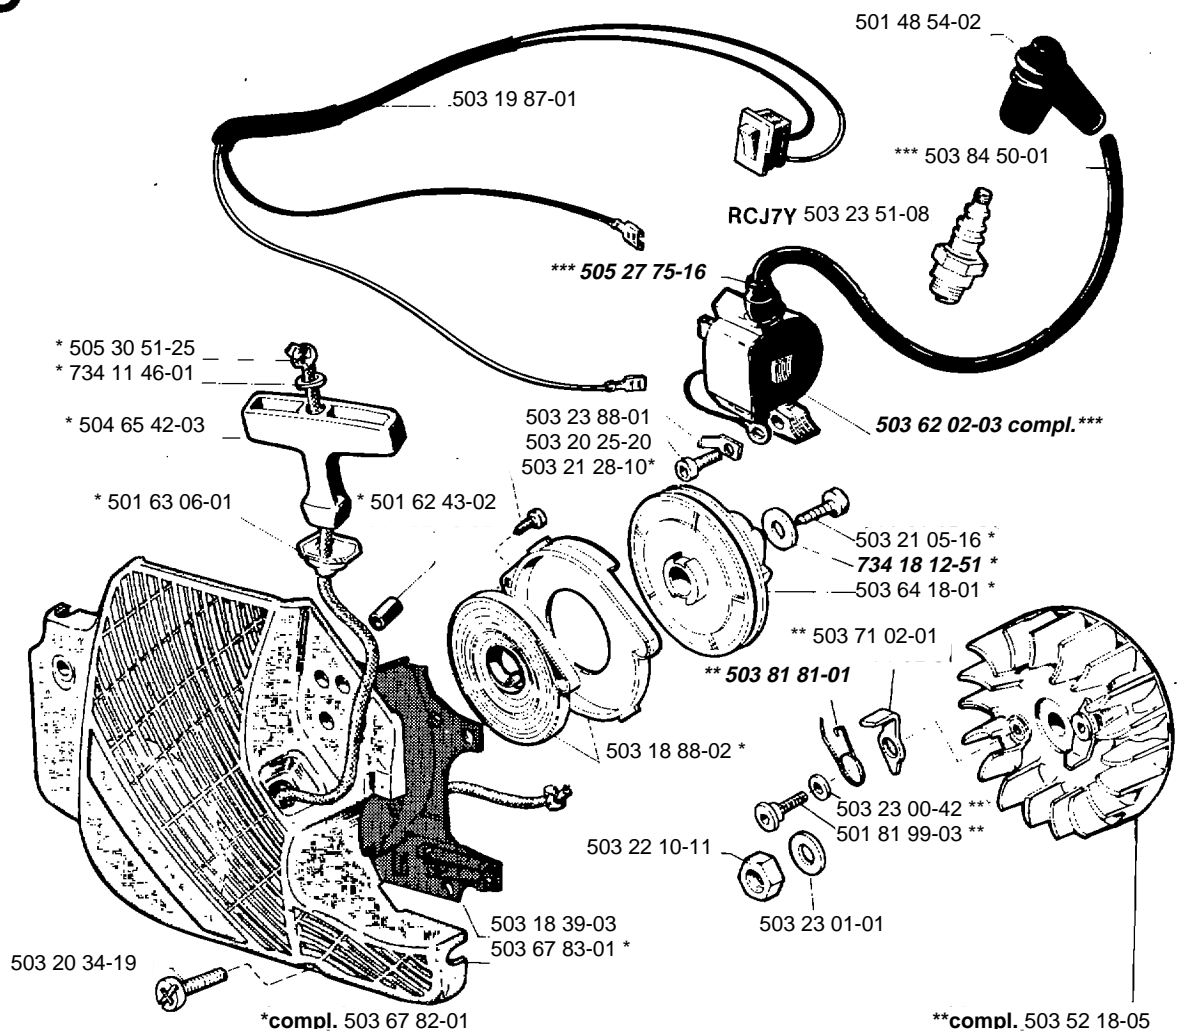

Reservdelar

2054 Serial No. > 603 0001

2055 Serial No. > 541 0401

A**B**

C

*compl. 503 19 05-01

**D**

E

*compl. 503 18 23-10

**F**

G

* 501 66 84-01 Repair Kit

H

503 65 97-01

503 69 44-01

503 69 44-02

* 501 69 17-01

*compl. 503 55 85-01-2055

503 19 74-01

13" - 16" 501 83 44-02
18" - 22" 501 83 44-05

503 55 30-01

503 19 93-03

503 19 91-01

501 66 92-01

503 18 16-01
503 20 25-16

503 65 82-01

503 64 02-01

503 52 18-02*

503 71 02-01 *
503 81 81-01
503 23 00-42 *
501 81 99-03 *

503 63 94-01

503 63 92-01

503 21 28-10