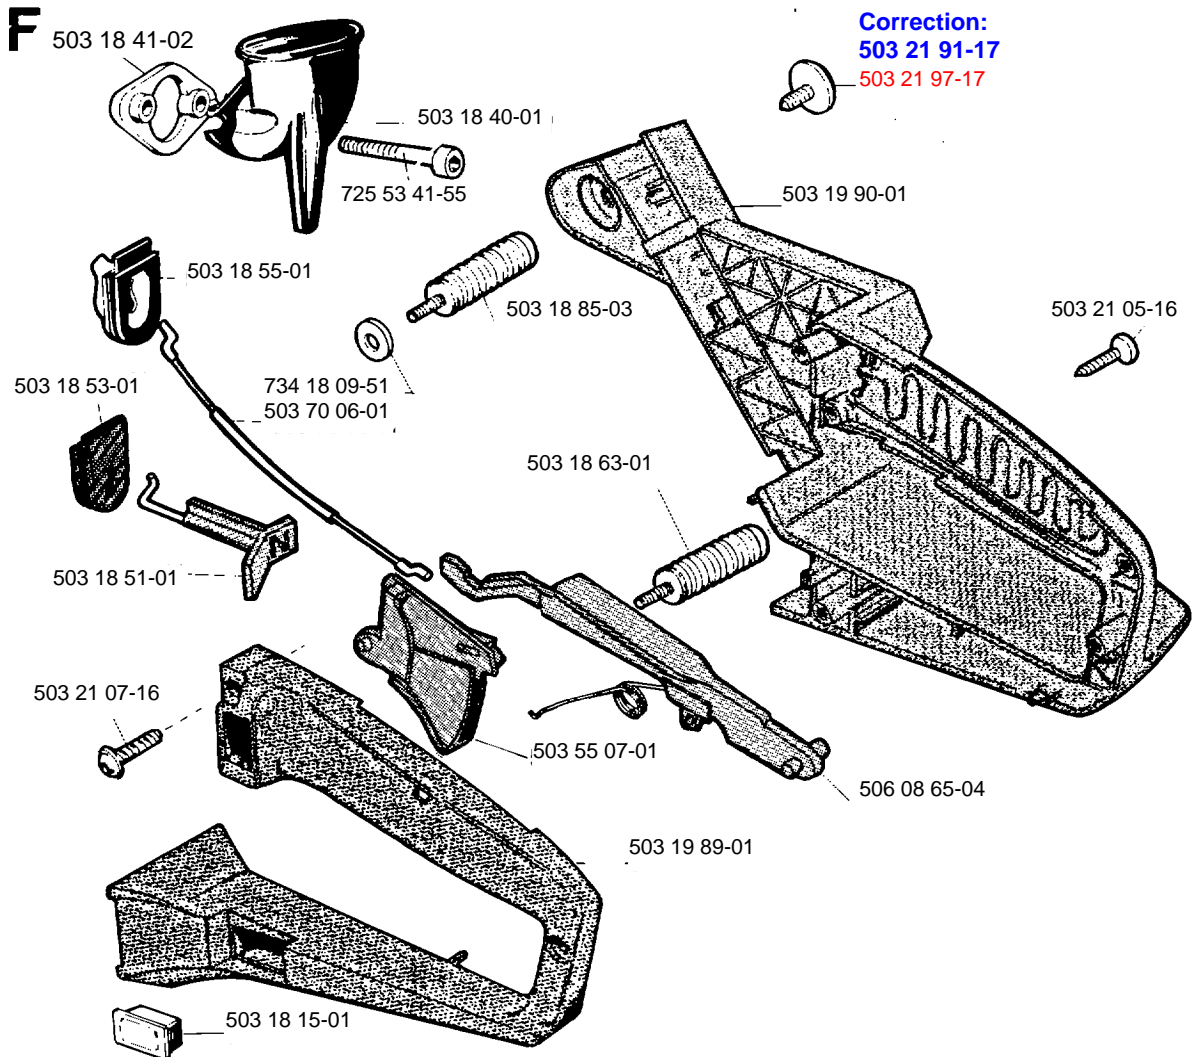

Reservdelar

2054 Serial No. > 603 0001

2055 Serial No. > 541 0401

A**B**

C

*compl. 503 19 05-01

**D**

E

*compl. 503 18 23-10

**F**

G

* 501 66 84-01 Repair Kit

H

503 65 97-01

503 69 44-01

503 69 44-02

* 501 69 17-01

*compl. 503 55 85-01-2055

503 19 74-01

13" - 16" 501 83 44-02
18" - 22" 501 83 44-05

503 55 30-01

503 19 93-03

503 19 91-01

501 66 92-01

503 18 16-01
503 20 25-16

503 65 82-01

503 64 02-01

503 52 18-02*

503 71 02-01 *
503 81 81-01
503 23 00-42 *
501 81 99-03 *

503 63 94-01

503 63 92-01

503 21 28-10