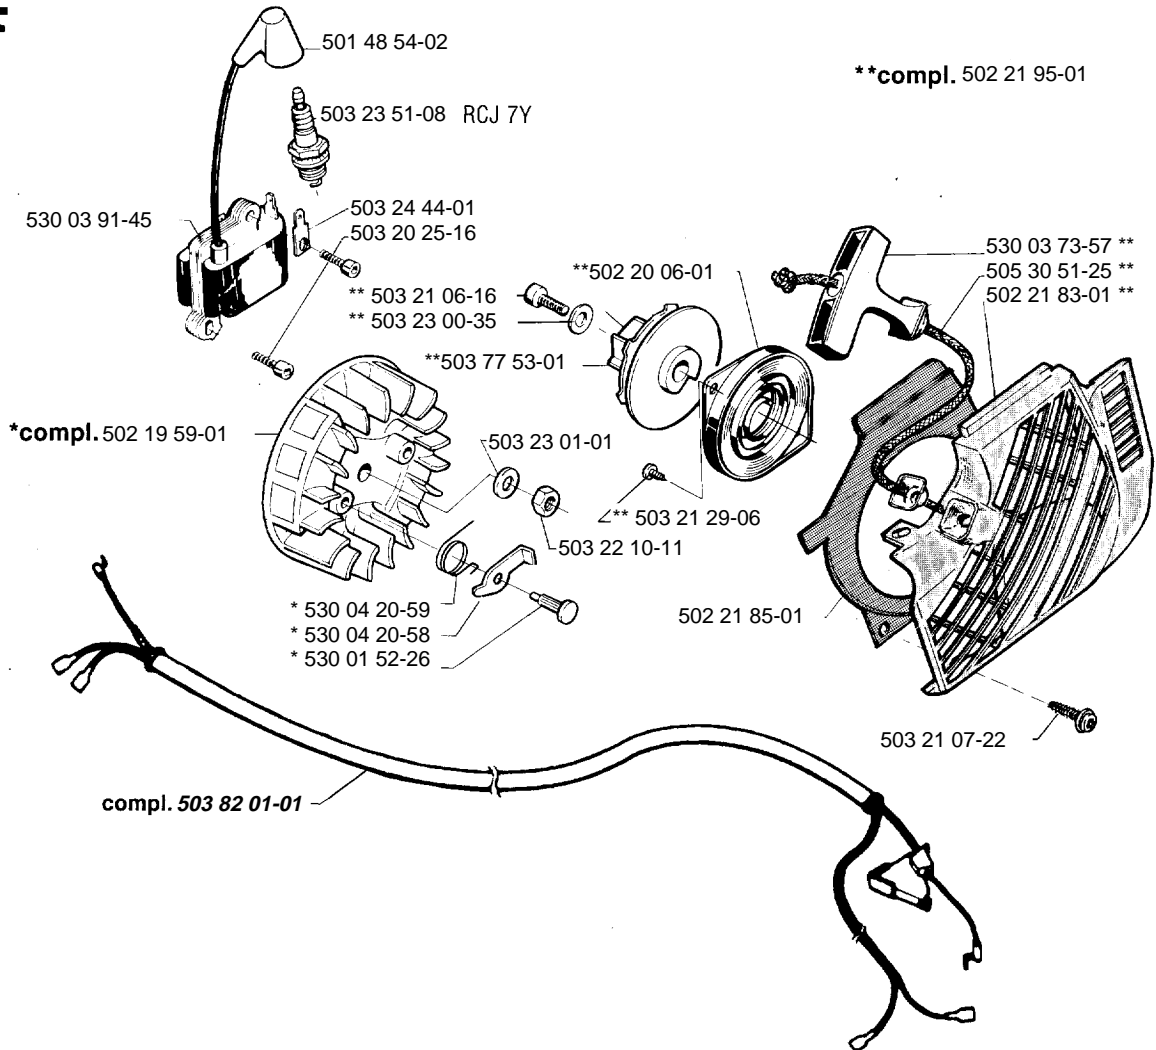

Jonsered

IPL, BP40, 1996.03.04-01, 108 07 25-16

BP40

Spare parts

Ersatzteile

Pièces détachées

Reserve onderdelen

Repuestos

Reservdelar

BP40 Serial No. > 539 0001

A**B*****compl. 502 19 61-03**

C**D**

E

F

G

compl. 503 28 15-05
 compl. 503 28 15-06 **CARB**

Walbro WT 235
 Walbro WT 270

**H**

502 21 98-11

502 21 98-16

503 80 17-01

503 57 54-01

502 11 46-02 *

503 57 55-01