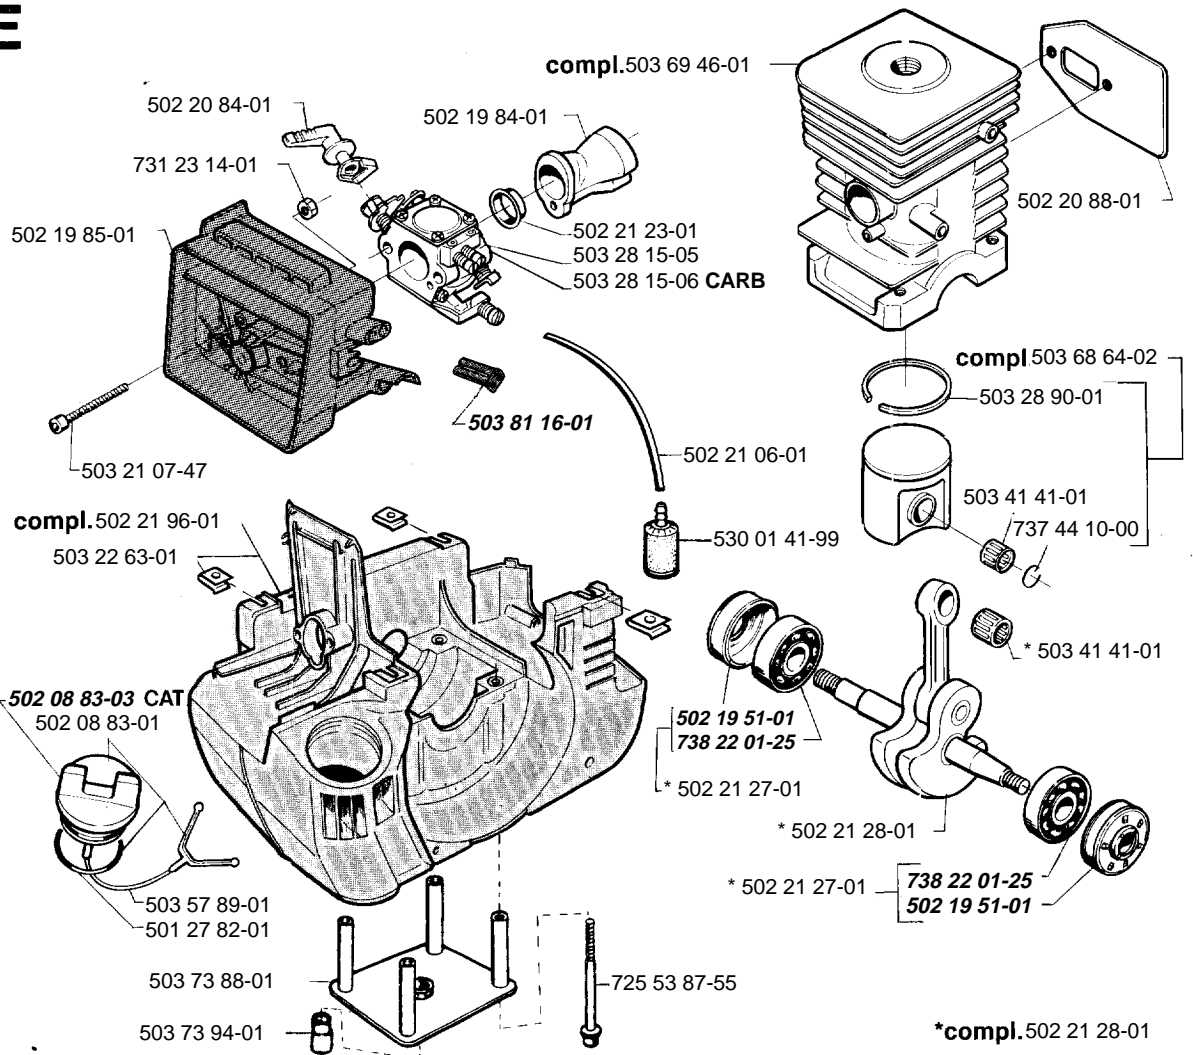

Jonsered

IPL, BP40, 1996.03.04-01, 108 07 25-16

BP40

Spare parts

Ersatzteile

Pièces détachées

Reserve onderdelen

Repuestos

Reservdelar

BP40 Serial No. > 539 0001

A**B*****compl. 502 19 61-03**

C**D**

E

F

G

compl. 503 28 15-05
 compl. 503 28 15-06 **CARB**

Walbro WT 235
 Walbro WT 270

**H**

502 21 98-11

502 21 98-16

503 80 17-01

503 57 54-01

502 11 46-02 *

503 57 55-01