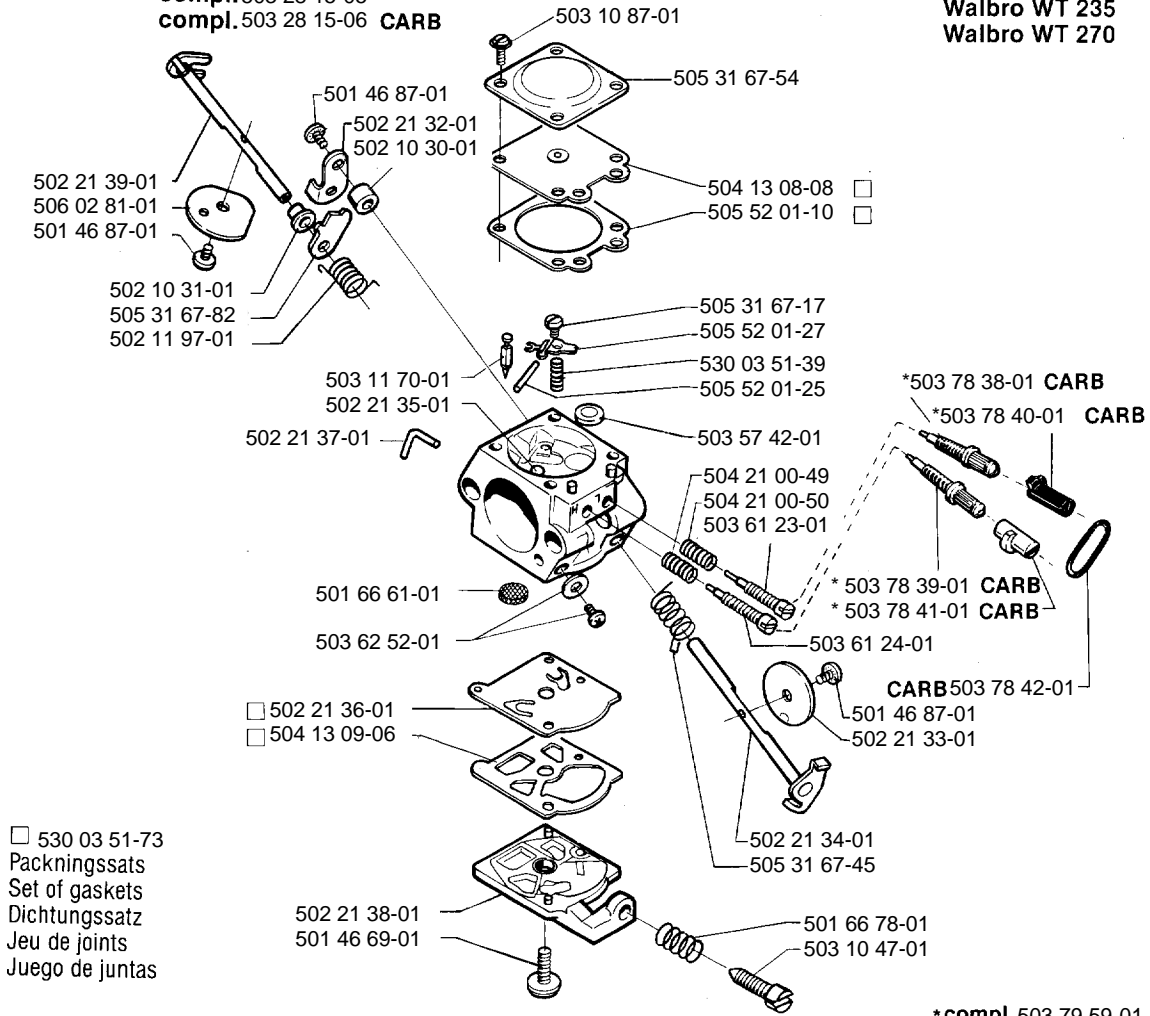

Jonsered

IPL, BP40, 1996.03.04-01, 108 07 25-16

BP40

Spare parts

Ersatzteile

Pièces détachées

Reserve onderdelen

Repuestos

Reservdelar

BP40 Serial No. > 539 0001

A**B*****compl. 502 19 61-03**

C**D**

E

F

G

compl. 503 28 15-05
 compl. 503 28 15-06 **CARB**

Walbro WT 235
 Walbro WT 270

**H**

502 21 98-11

502 21 98-16

503 80 17-01

503 57 54-01

502 11 46-02 *

503 57 55-01