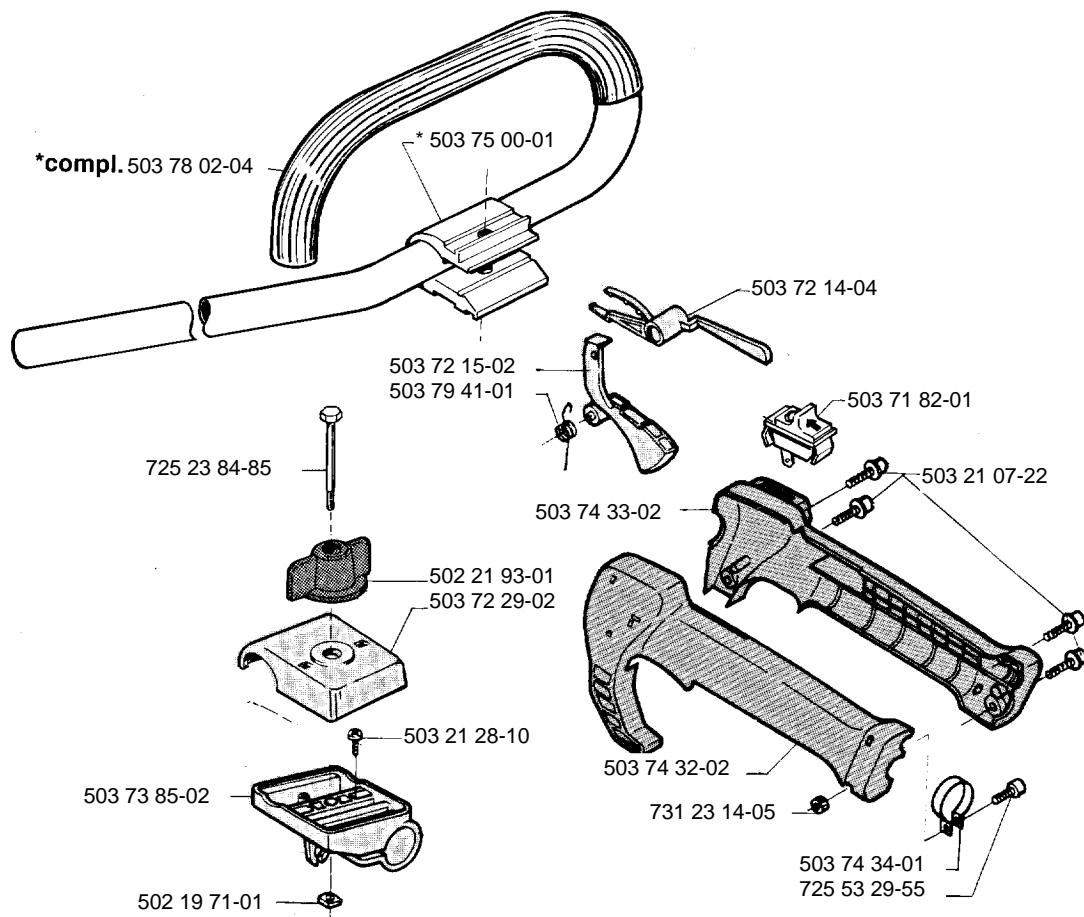

Jonsered

IPL, BP40, 1996.03.04-01, 108 07 25-16

BP40

Spare parts

Ersatzteile

Pièces détachées

Reserve onderdelen

Repuestos

Reservdelar

BP40 Serial No. > 539 0001

A**B*****compl. 502 19 61-03**

C**D**

E

F

G

compl. 503 28 15-05
 compl. 503 28 15-06 **CARB**

Walbro WT 235
 Walbro WT 270

**H**

502 21 98-11

502 21 98-16

503 80 17-01

503 57 54-01

502 11 46-02 *

503 57 55-01