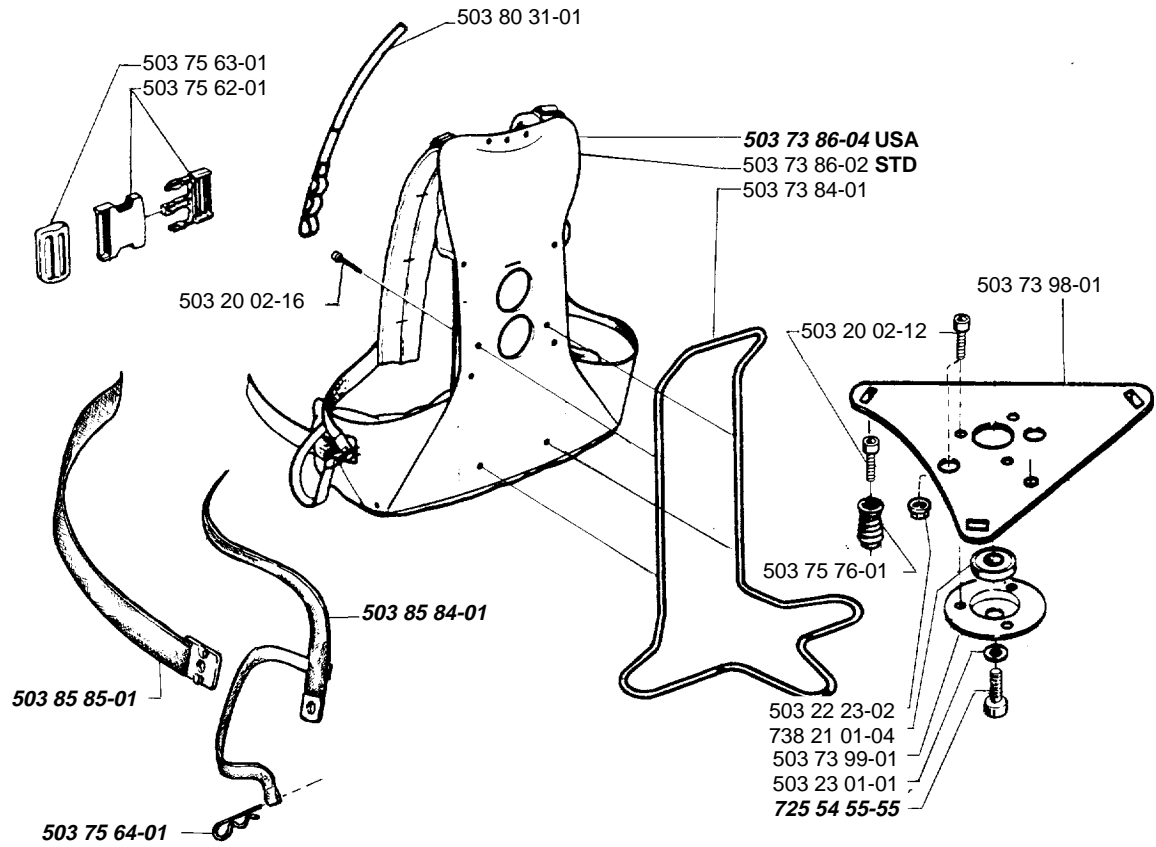

Jonsered

IPL, BP40, 1996.03.04-01, 108 07 25-16

BP40

Spare parts

Ersatzteile

Pièces détachées

Reserve onderdelen

Repuestos

Reservdelar

BP40 Serial No. > 539 0001

A**B*****compl. 502 19 61-03**

C**D**

E

F

G

compl. 503 28 15-05
 compl. 503 28 15-06 **CARB**

Walbro WT 235
 Walbro WT 270

**H**

502 21 98-11

502 21 98-16

503 80 17-01

503 57 54-01

502 11 46-02 *

503 57 55-01