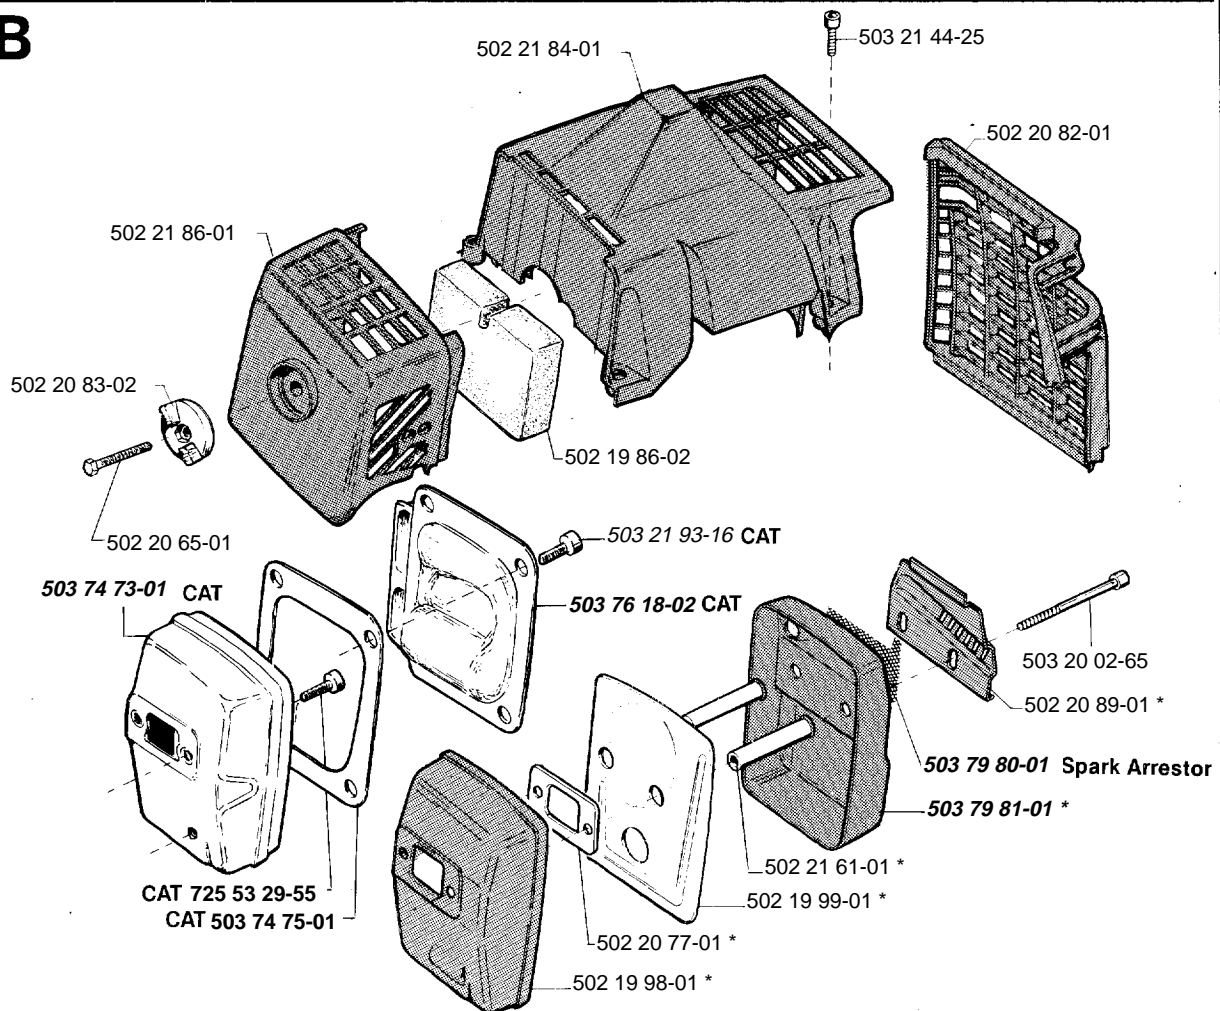

Jonsered

IPL, BP40, 1996.03.04-01, 108 07 25-16

BP40

Spare parts

Ersatzteile

Pièces détachées

Reserve onderdelen

Repuestos

Reservdelar

BP40 Serial No. > 539 0001

A**B*****compl. 502 19 61-03**

C**D**

E

F

G

compl. 503 28 15-05
 compl. 503 28 15-06 **CARB**

Walbro WT 235
 Walbro WT 270

**H**

502 21 98-11

502 21 98-16

503 80 17-01

503 57 54-01

502 11 46-02 *

503 57 55-01