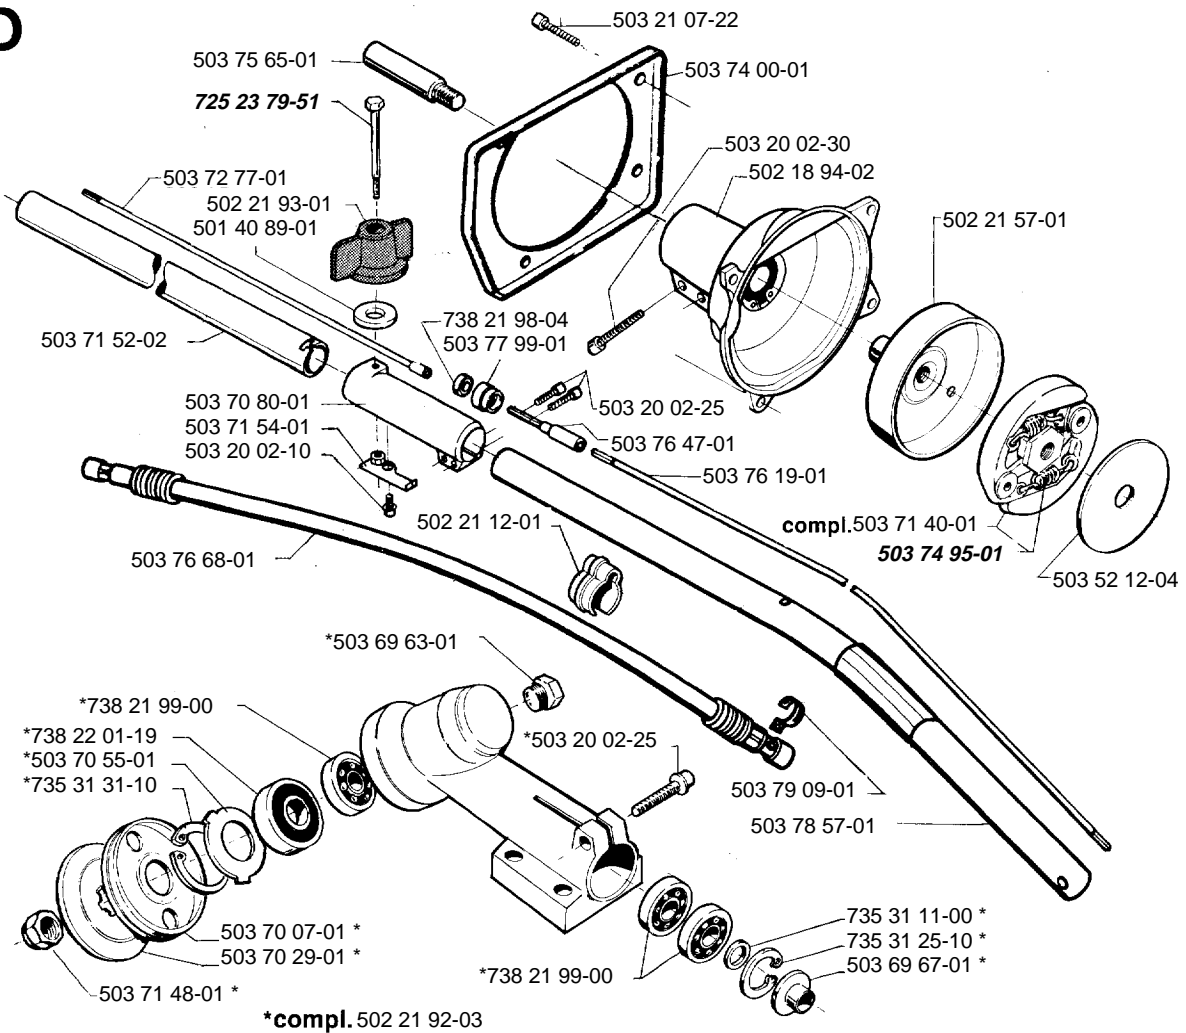

Jonsered

IPL, BP40, 1996.03.04-01, 108 07 25-16

BP40

Spare parts

Ersatzteile

Pièces détachées

Reserve onderdelen

Repuestos

Reservdelar

BP40 Serial No. > 539 0001

A**B*****compl. 502 19 61-03**

C**D**

E

F

G

compl. 503 28 15-05
 compl. 503 28 15-06 **CARB**

Walbro WT 235
 Walbro WT 270

**H**

502 21 98-11

502 21 98-16

503 80 17-01

503 57 54-01

502 11 46-02 *

503 57 55-01