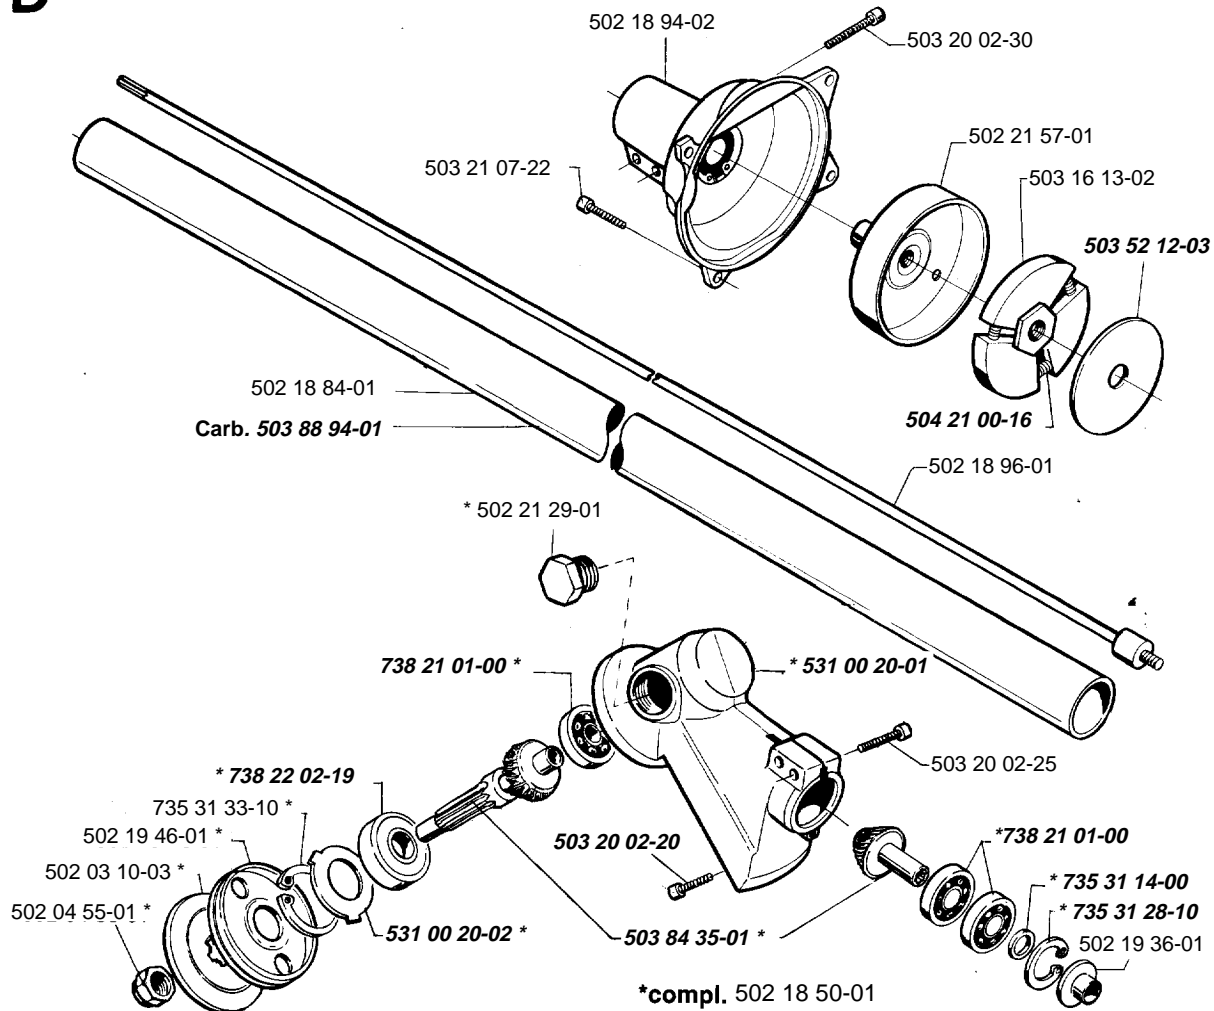

C

compl. 503 73 63-07
compl. 503 73 63-08 (USA)

D