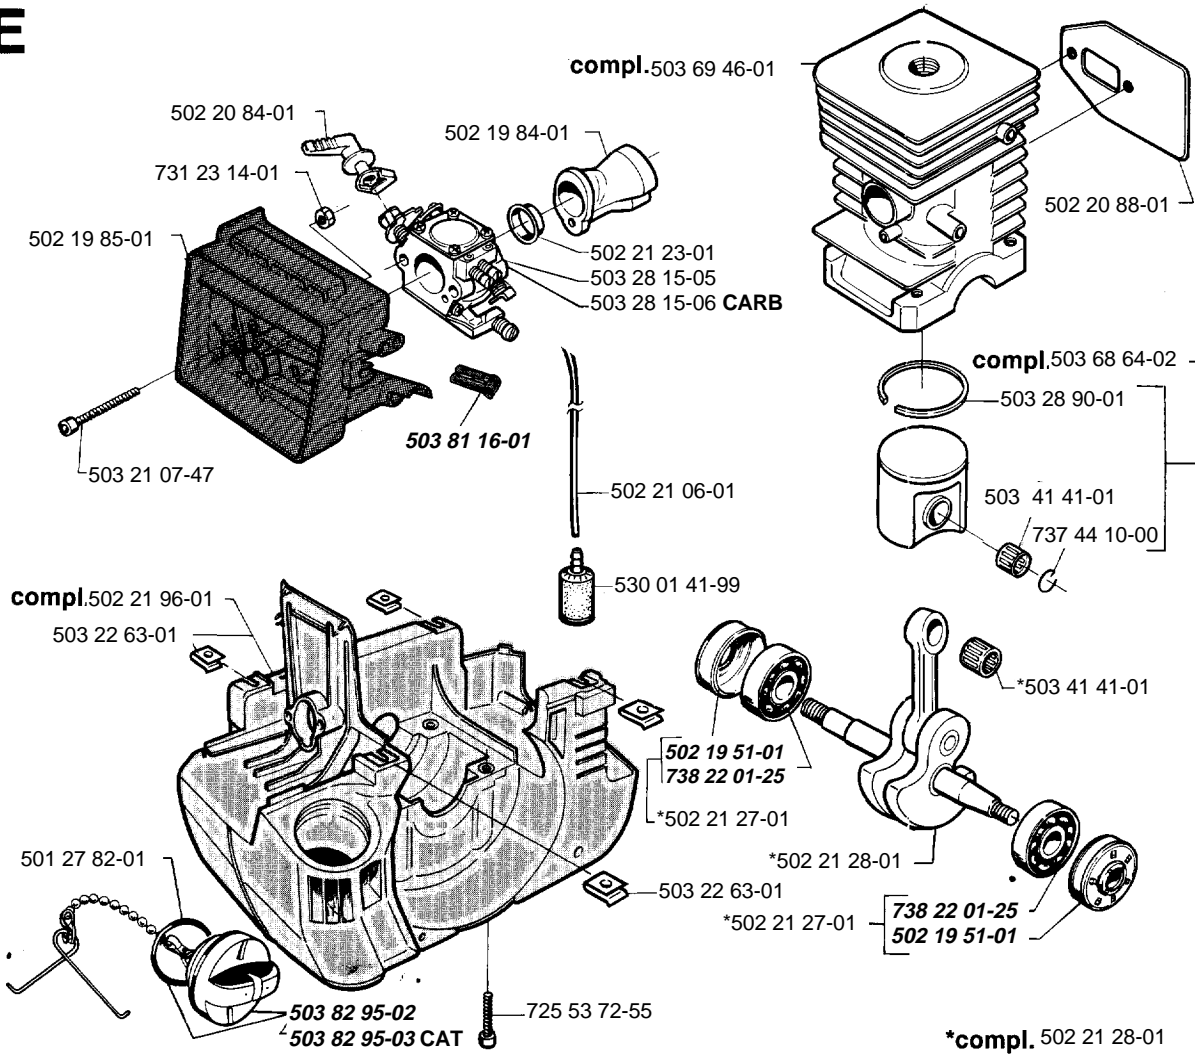

# GR36

**Spare parts**

**Ersatzteile**

**Pièces détachées**

**Reserve onderdelen**

**Repuestos**

**Reservdelar**

**GR36 Serial No. > 540 0001**

**A****B**

\*compl. 502 19 61-03

**C**

compl. 503 73 63-07  
compl. 503 73 63-08 (USA)

**D**

**E****F**