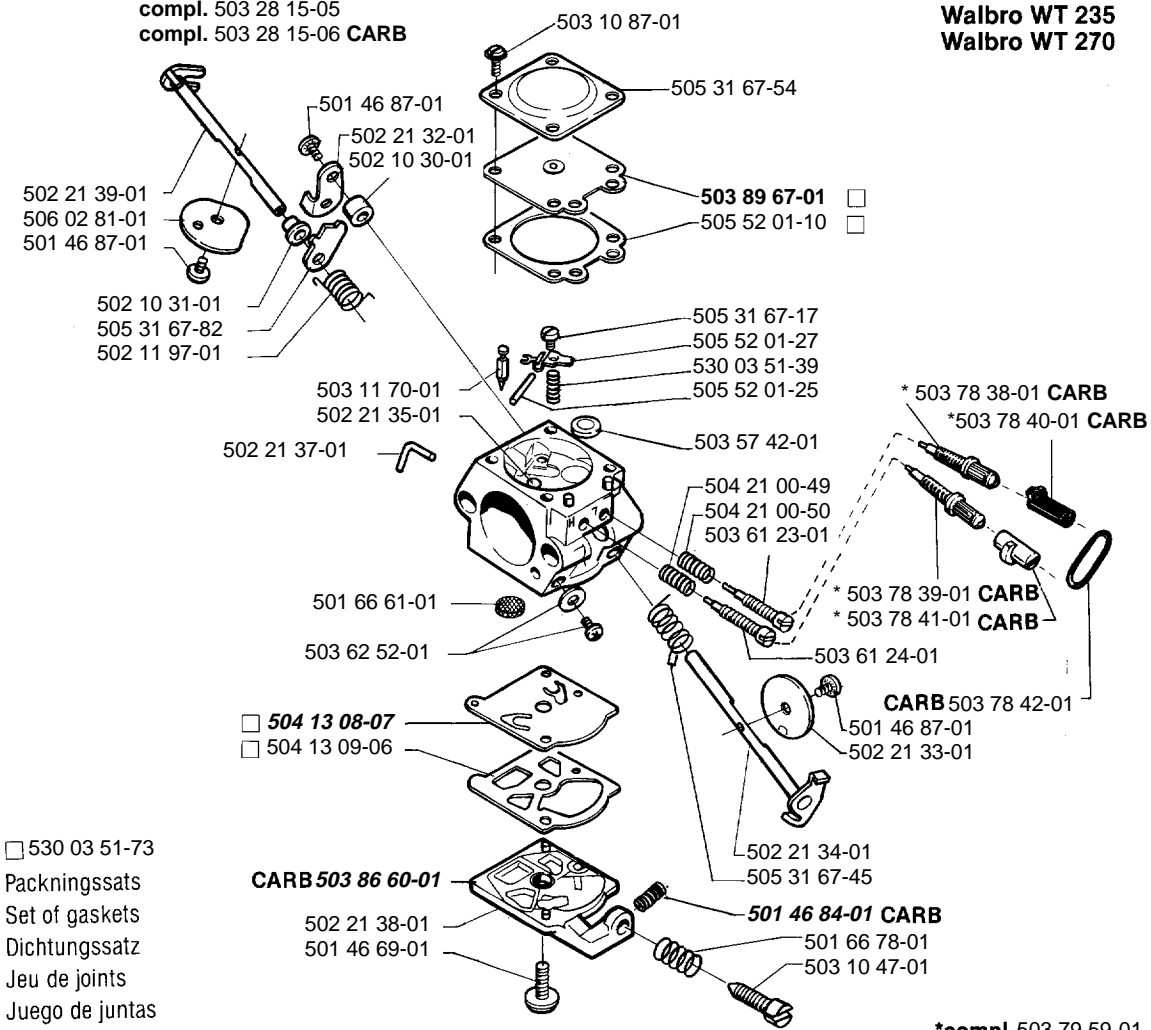

# GR36

**Spare parts**

**Ersatzteile**

**Pièces détachées**

**Reserve onderdelen**

**Repuestos**

**Reservdelar**

**GR36 Serial No. > 540 0001**

**A****B**

\*compl. 502 19 61-03

**C**

compl. 503 73 63-07  
compl. 503 73 63-08 (USA)

**D**

**E****F**

# G

compl. 503 28 15-05  
compl. 503 28 15-06 CARB

Walbro WT 235  
Walbro WT 270

\*compl. 503 79 59-01