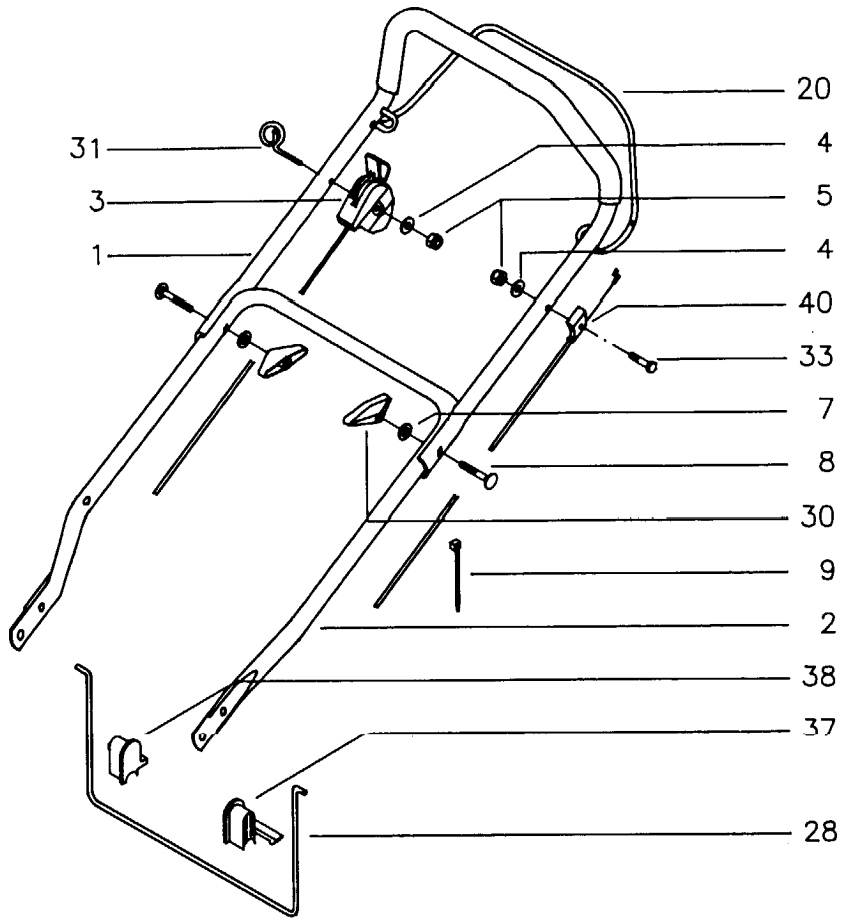

Jonsered

IPL, 346 M, 1995-01

346 M

Spare parts

Ersatzteile

Pièces détachées

Reserve onderdelen

Repuestos

Reservdelar

A**B**

C**D**

Pos Ruta Ref. Nr.

1	A	516 61 79-25
2	A	516 44 34-09
3	A	517 81 00-41
4	A	516 44 91 -01
5	A	732 21 16-01
6	D	516 85 49-10
7	A	515 79 60-09
8	A	727 64 61 -01
9	A	516 84 45-09
10	C	515 11 70-01
11	C	515 13 10-64
12	B	516 86 14-10
13	B	732 21 18-01
14	B	516 62 24-01
15	B	734 11 64-01
16	B	515 70 08-55
17	B	516 51 23-01
18	B	516 84 32-11
19	D	516 43 68-01
20	A	516 62 39-09
21	D	515 11 60-38
22	B	516 44 28-01
23	C	516 44 38-00
24	B	516 62 21-01
25	C	516 91 14-00
26	C	515 79 60-01
27	B	515 79 60-19
28	A	516 44 73-01
29	B	516 91 98-00
30	A	516 85 70-09
31	A	516 62 34-01
32	B	516 60 59-01
33	A	725 23 76-51
34	D	516 82 70-09
35	C	516 83 45-00
36	B	735 11 64-01
37	A	516 85 21-11
38	A	516 84 91-11
39	C	516 43 87-01
40	D	517 81 00-23