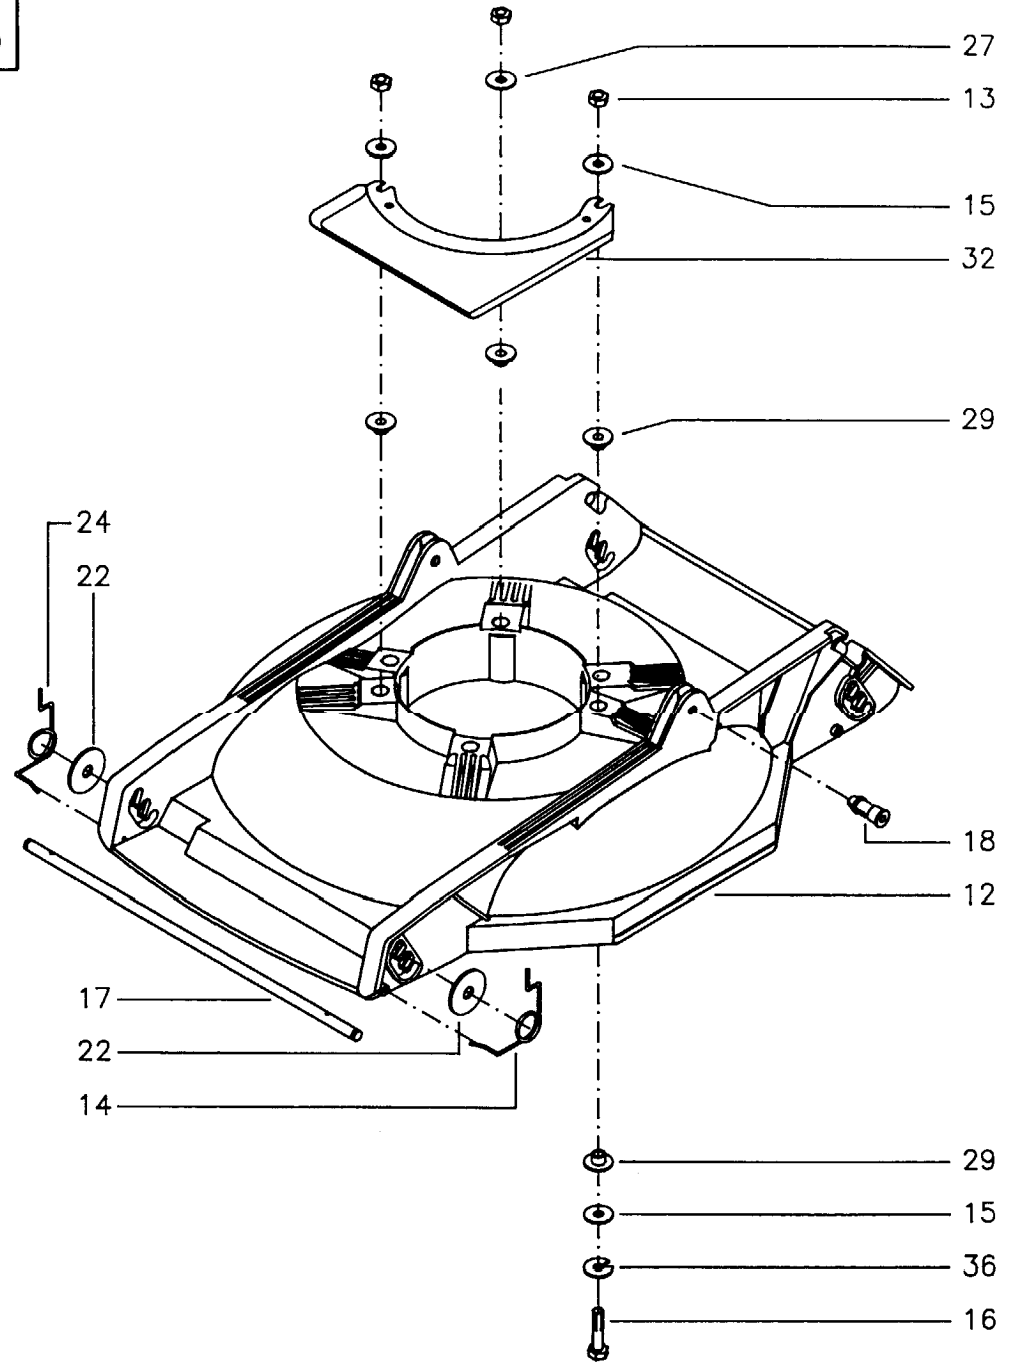

Jonsered

IPL, 346 M, 1995-01

346 M

Spare parts

Ersatzteile

Pièces détachées

Reserve onderdelen

Repuestos

Reservdelar

A**B**

C**D**

Pos Ruta Ref. Nr.

1	A	516 61 79-25
2	A	516 44 34-09
3	A	517 81 00-41
4	A	516 44 91 -01
5	A	732 21 16-01
6	D	516 85 49-10
7	A	515 79 60-09
8	A	727 64 61 -01
9	A	516 84 45-09
10	C	515 11 70-01
11	C	515 13 10-64
12	B	516 86 14-10
13	B	732 21 18-01
14	B	516 62 24-01
15	B	734 11 64-01
16	B	515 70 08-55
17	B	516 51 23-01
18	B	516 84 32-11
19	D	516 43 68-01
20	A	516 62 39-09
21	D	515 11 60-38
22	B	516 44 28-01
23	C	516 44 38-00
24	B	516 62 21-01
25	C	516 91 14-00
26	C	515 79 60-01
27	B	515 79 60-19
28	A	516 44 73-01
29	B	516 91 98-00
30	A	516 85 70-09
31	A	516 62 34-01
32	B	516 60 59-01
33	A	725 23 76-51
34	D	516 82 70-09
35	C	516 83 45-00
36	B	735 11 64-01
37	A	516 85 21-11
38	A	516 84 91-11
39	C	516 43 87-01
40	D	517 81 00-23