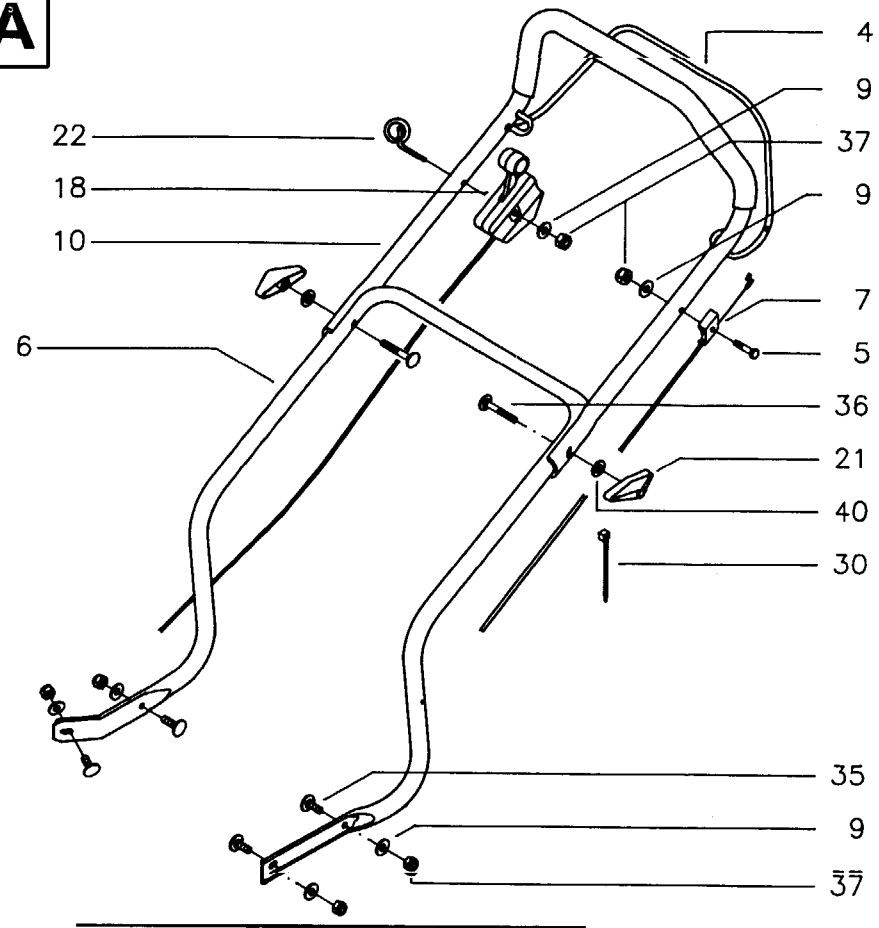

Jonsered

IPL, 446 R, 1995-01

446 R

Spare parts

Ersatzteile

Pièces détachées

Reserve onderdelen

Repuestos

Reservdelar

A**B**

Pos	Ruta	Ref. nr.
1	C	516 43 68-01
2	C	516 51 23-01
3	C	516 51 24-01
4	A	516 62 39-09
5	A	725 23 76-51
6	A	516 44 81-09
7	A	517 81 00-20
8	B	516 44 85-01
9	A	516 44 91-01
10	A	516 61 79-25
11	D	516 50 64-04
12	B	516 50 66-01
13	E	516 51 19-01
14	B	516 86 71-10
15	E	516 91 26-00
16	E	516 70 24-09
17	E	516 86 86-05
18	A	516 82 91-00
19	C	516 82 70-09
20	E	516 62 10-01
21	A	516 85 70-09
22	A	516 62 34-01
23	D	516 84 20-00
24	B	516 86 74-10
25	C	516 85 49-10
26	B	516 85 10-00
27	D	516 92 12-00
28	B	516 92 25-00
29	E	516 87 77-09
30	A	516 84 45-09
31	C	515 11 60-38
32	D	515 12 39-31
33	B	725 24 63-51
34	B	515 70 08-90
35	A	727 63 68-01
36	A	727 64 61-01
37	A	732 21 16-01
38	A	516 43 87-01
39	B	732 21 18-01
40	A	734 11 63-01
41	B	735 11 64-01
42	D	515 79 60-01
43	B	515 79 60-19
44	B	734 11 64-41
45	B	517 77 01-65
46	B	516 49 53-01
47	E	997 00 85-15
48	B	516 62 24-01
49	B	516 92 40-00
50	B	516 61 95-01
51	B	734 11 46-01
52	B	516 62 21-01
53	B	734 11 73-41
54	C	516 82 93-09
55	C	516 86 76-10