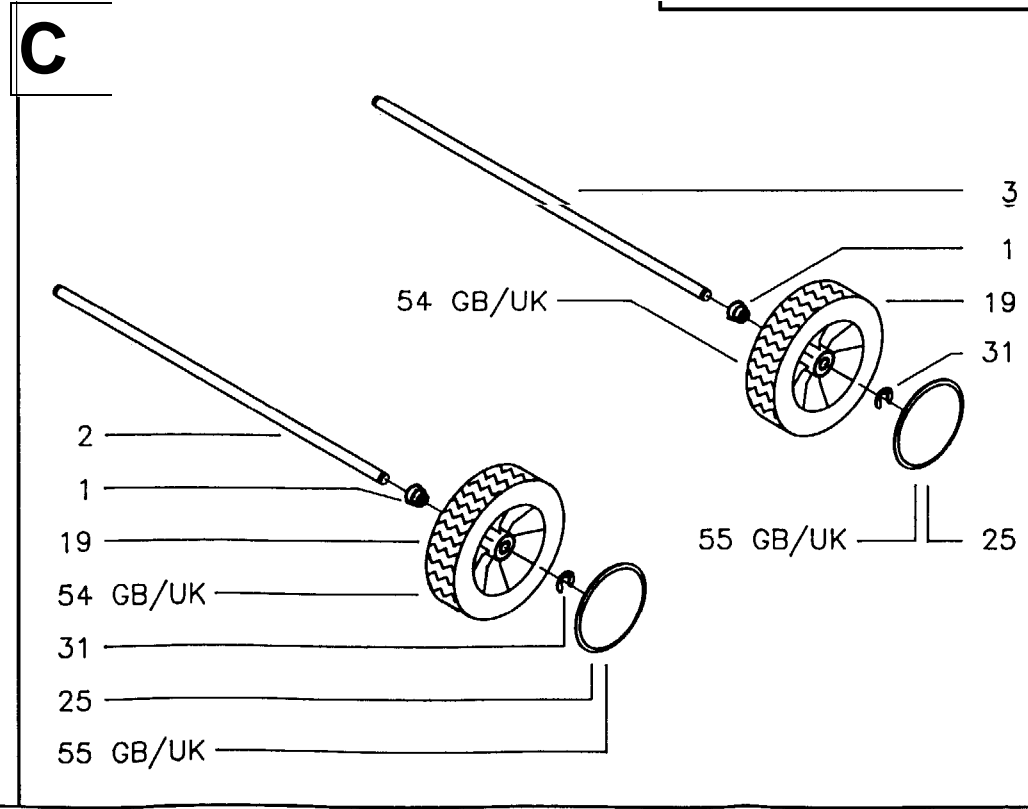

Jonsered

IPL, 446 R, 1995-01

446 R

Spare parts

Ersatzteile

Pièces détachées

Reserve onderdelen

Repuestos

Reservdelar

A**B**

Pos	Ruta	Ref. nr.
1	C	516 43 68-01
2	C	516 51 23-01
3	C	516 51 24-01
4	A	516 62 39-09
5	A	725 23 76-51
6	A	516 44 81-09
7	A	517 81 00-20
8	B	516 44 85-01
9	A	516 44 91-01
10	A	516 61 79-25
11	D	516 50 64-04
12	B	516 50 66-01
13	E	516 51 19-01
14	B	516 86 71-10
15	E	516 91 26-00
16	E	516 70 24-09
17	E	516 86 86-05
18	A	516 82 91-00
19	C	516 82 70-09
20	E	516 62 10-01
21	A	516 85 70-09
22	A	516 62 34-01
23	D	516 84 20-00
24	B	516 86 74-10
25	C	516 85 49-10
26	B	516 85 10-00
27	D	516 92 12-00
28	B	516 92 25-00
29	E	516 87 77-09
30	A	516 84 45-09
31	C	515 11 60-38
32	D	515 12 39-31
33	B	725 24 63-51
34	B	515 70 08-90
35	A	727 63 68-01
36	A	727 64 61-01
37	A	732 21 16-01
38	A	516 43 87-01
39	B	732 21 18-01
40	A	734 11 63-01
41	B	735 11 64-01
42	D	515 79 60-01
43	B	515 79 60-19
44	B	734 11 64-41
45	B	517 77 01-65
46	B	516 49 53-01
47	E	997 00 85-15
48	B	516 62 24-01
49	B	516 92 40-00
50	B	516 61 95-01
51	B	734 11 46-01
52	B	516 62 21-01
53	B	734 11 73-41
54	C	516 82 93-09
55	C	516 86 76-10