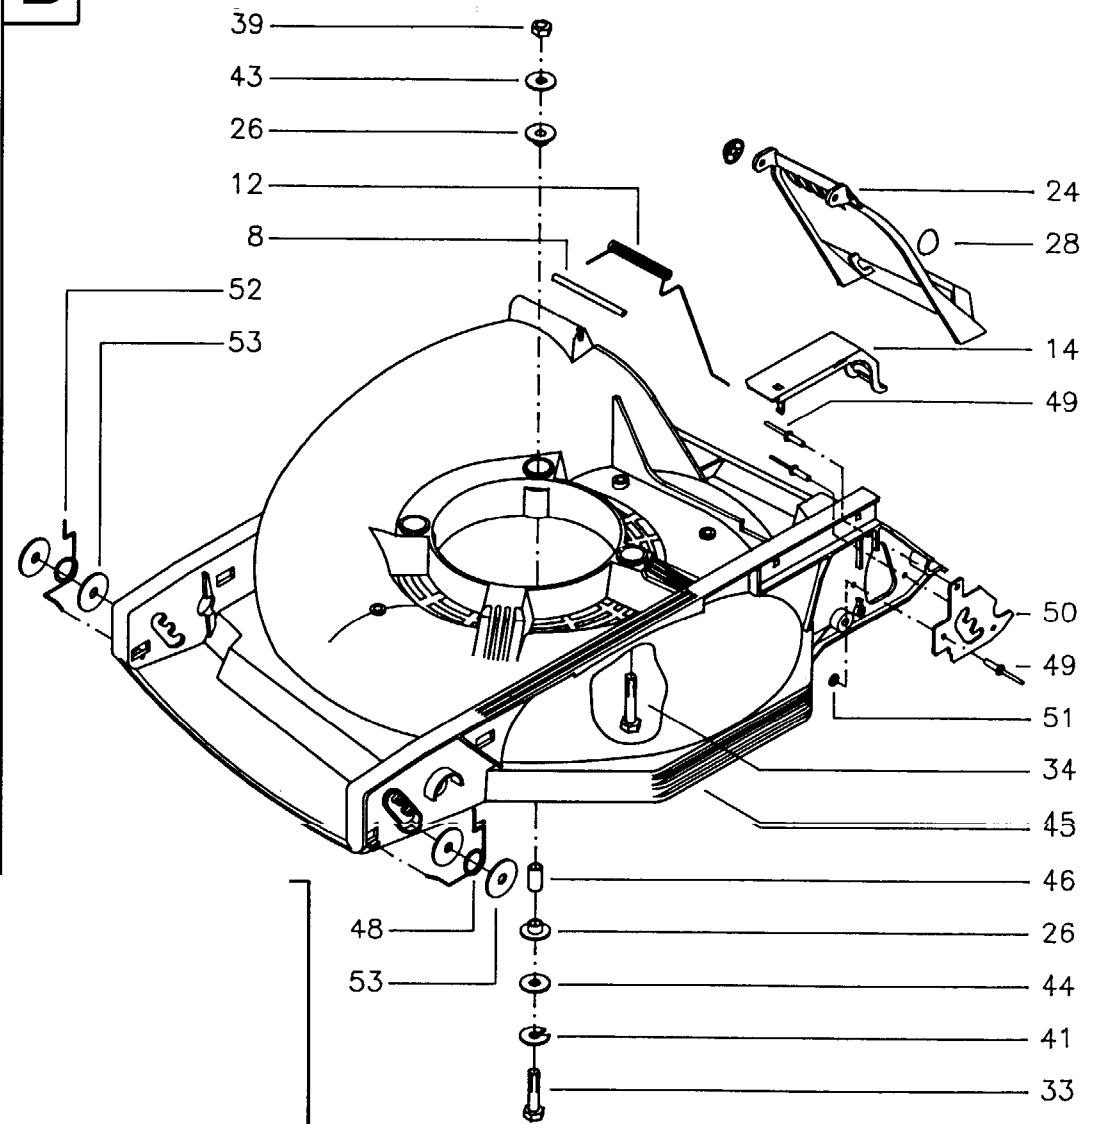

Jonsered

IPL, 446 R, 1995-01

446 R

Spare parts

Ersatzteile

Pièces détachées

Reserve onderdelen

Repuestos

Reservdelar

A**B**

Pos	Ruta	Ref. nr.
1	C	516 43 68-01
2	C	516 51 23-01
3	C	516 51 24-01
4	A	516 62 39-09
5	A	725 23 76-51
6	A	516 44 81-09
7	A	517 81 00-20
8	B	516 44 85-01
9	A	516 44 91-01
10	A	516 61 79-25
11	D	516 50 64-04
12	B	516 50 66-01
13	E	516 51 19-01
14	B	516 86 71-10
15	E	516 91 26-00
16	E	516 70 24-09
17	E	516 86 86-05
18	A	516 82 91-00
19	C	516 82 70-09
20	E	516 62 10-01
21	A	516 85 70-09
22	A	516 62 34-01
23	D	516 84 20-00
24	B	516 86 74-10
25	C	516 85 49-10
26	B	516 85 10-00
27	D	516 92 12-00
28	B	516 92 25-00
29	E	516 87 77-09
30	A	516 84 45-09
31	C	515 11 60-38
32	D	515 12 39-31
33	B	725 24 63-51
34	B	515 70 08-90
35	A	727 63 68-01
36	A	727 64 61-01
37	A	732 21 16-01
38	A	516 43 87-01
39	B	732 21 18-01
40	A	734 11 63-01
41	B	735 11 64-01
42	D	515 79 60-01
43	B	515 79 60-19
44	B	734 11 64-41
45	B	517 77 01-65
46	B	516 49 53-01
47	E	997 00 85-15
48	B	516 62 24-01
49	B	516 92 40-00
50	B	516 61 95-01
51	B	734 11 46-01
52	B	516 62 21-01
53	B	734 11 73-41
54	C	516 82 93-09
55	C	516 86 76-10