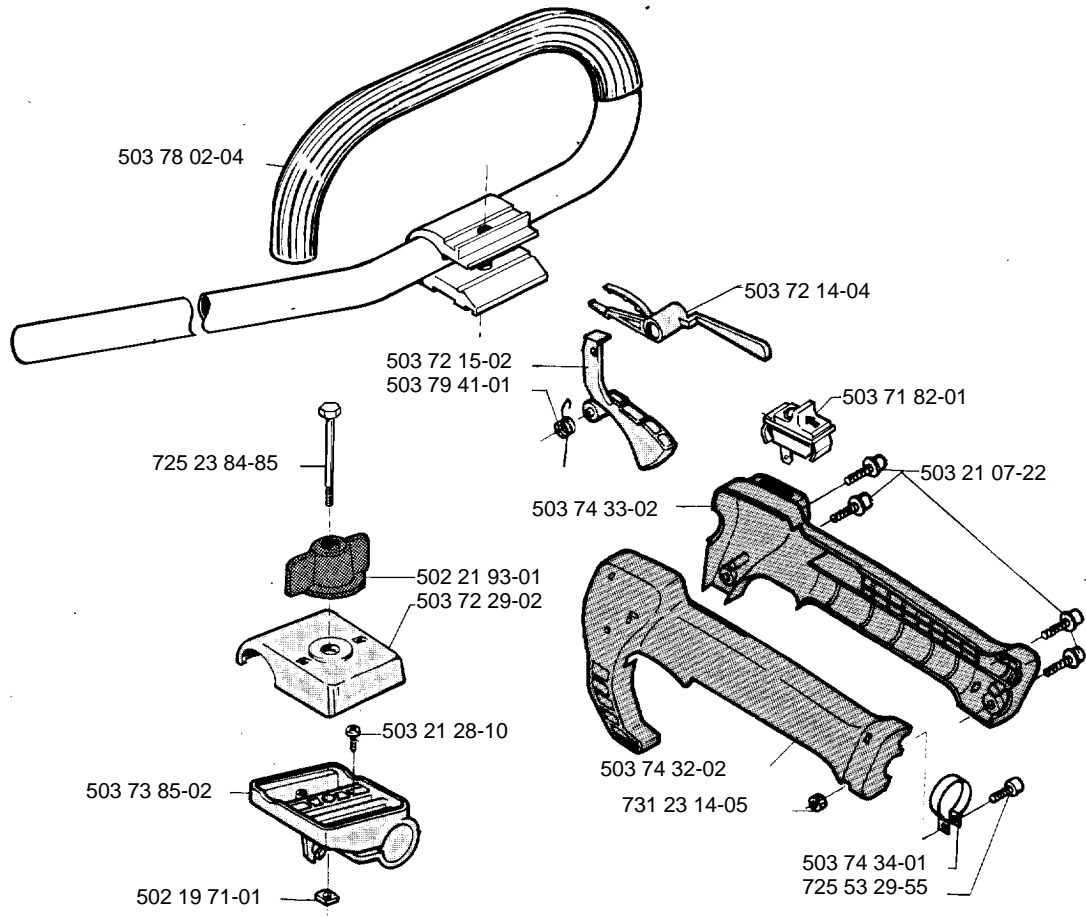

Jonsered

IPL, BP40, 1995.02.18-01, 108 07 25-16

BP40

Spare parts

Ersatzteile

Pièces détachées

Reserve onderdelen

Repuestos

Reservdelar

A

B

C

D

E

F

G

compl. 503 28 15-05
 compl. 503 28 15-06 CARB

Walbro WT 235
 Walbro WT 270

**H**

502 21 98-11

503 80 17-01

502 11 46-02

502 02 61-03

502 21 58-01