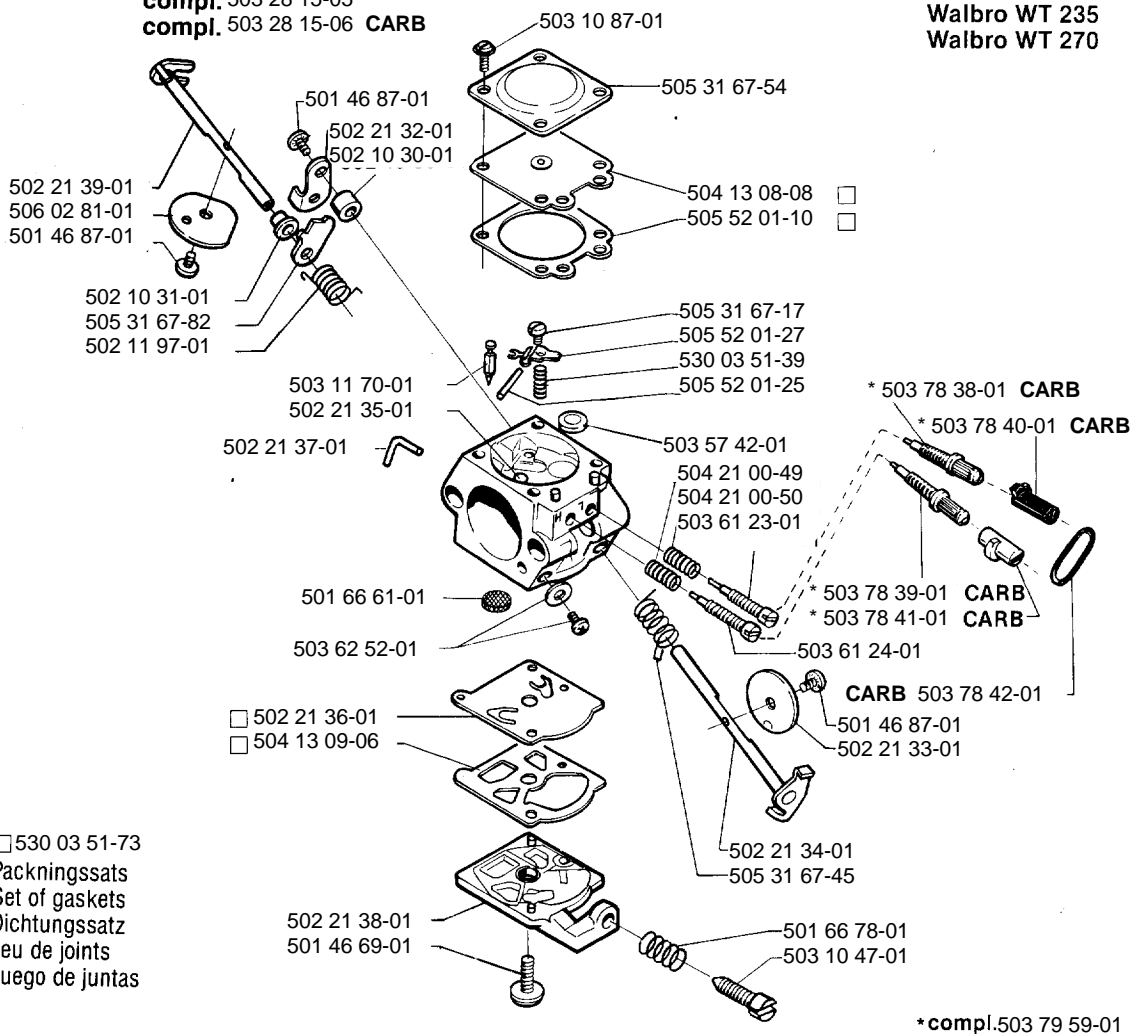

Jonsered

IPL, BP40, 1995.02.18-01, 108 07 25-16

BP40

Spare parts

Ersatzteile

Pièces détachées

Reserve onderdelen

Repuestos

Reservdelar

A

B

C

D

E

F

G

compl. 503 28 15-05
 compl. 503 28 15-06 CARB

Walbro WT 235
 Walbro WT 270

**H**

502 21 98-11

503 80 17-01

502 11 46-02

502 02 61-03

502 21 58-01