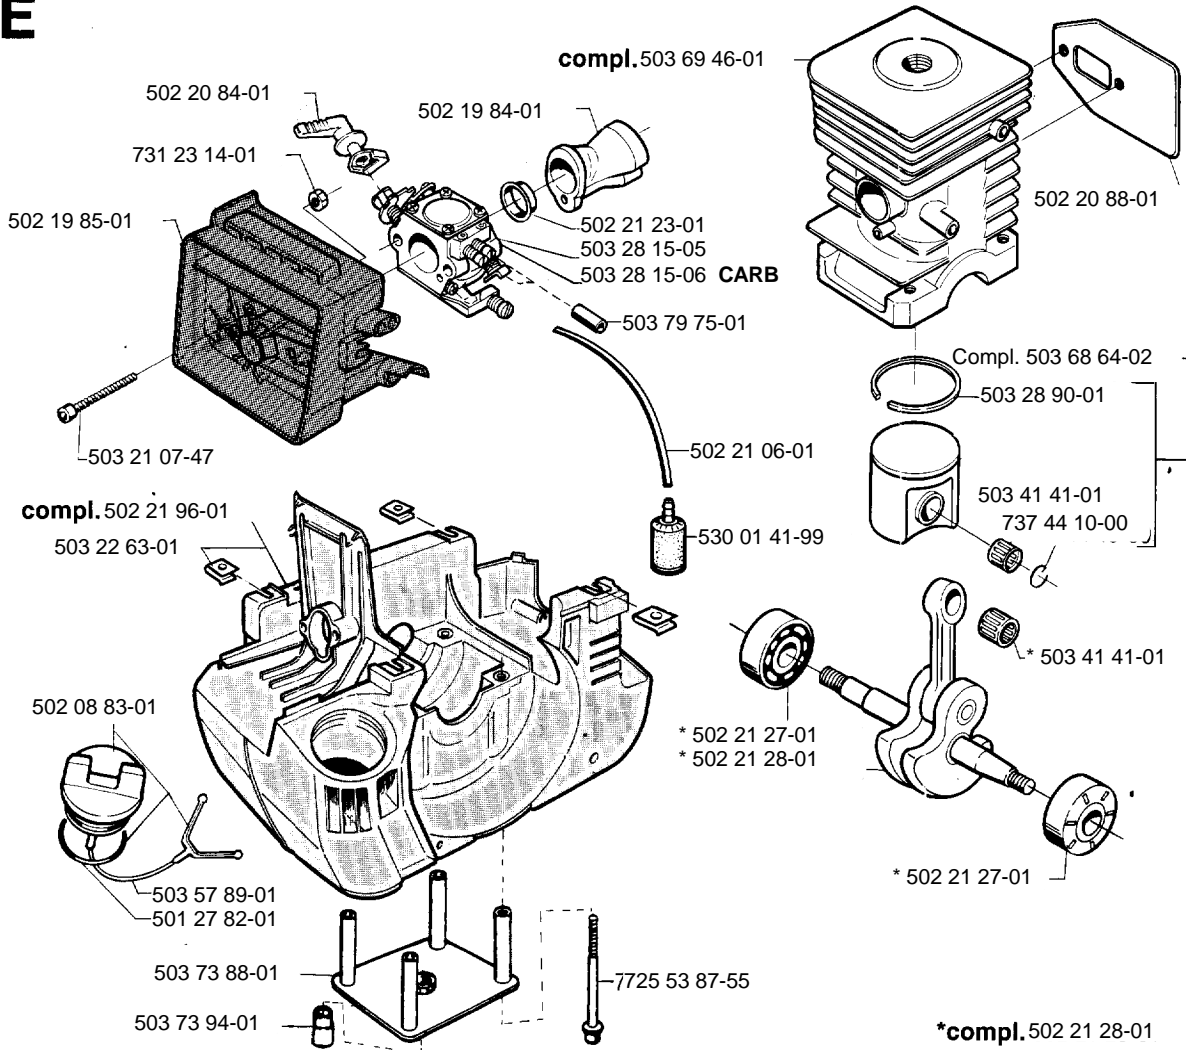

Jonsered

IPL, BP40, 1995.02.18-01, 108 07 25-16

BP40

Spare parts

Ersatzteile

Pièces détachées

Reserve onderdelen

Repuestos

Reservdelar

A

B

C

D

E

F

G

compl. 503 28 15-05
 compl. 503 28 15-06 CARB

Walbro WT 235
 Walbro WT 270

**H**

502 21 98-11

503 80 17-01

502 11 46-02

502 02 61-03

502 21 58-01