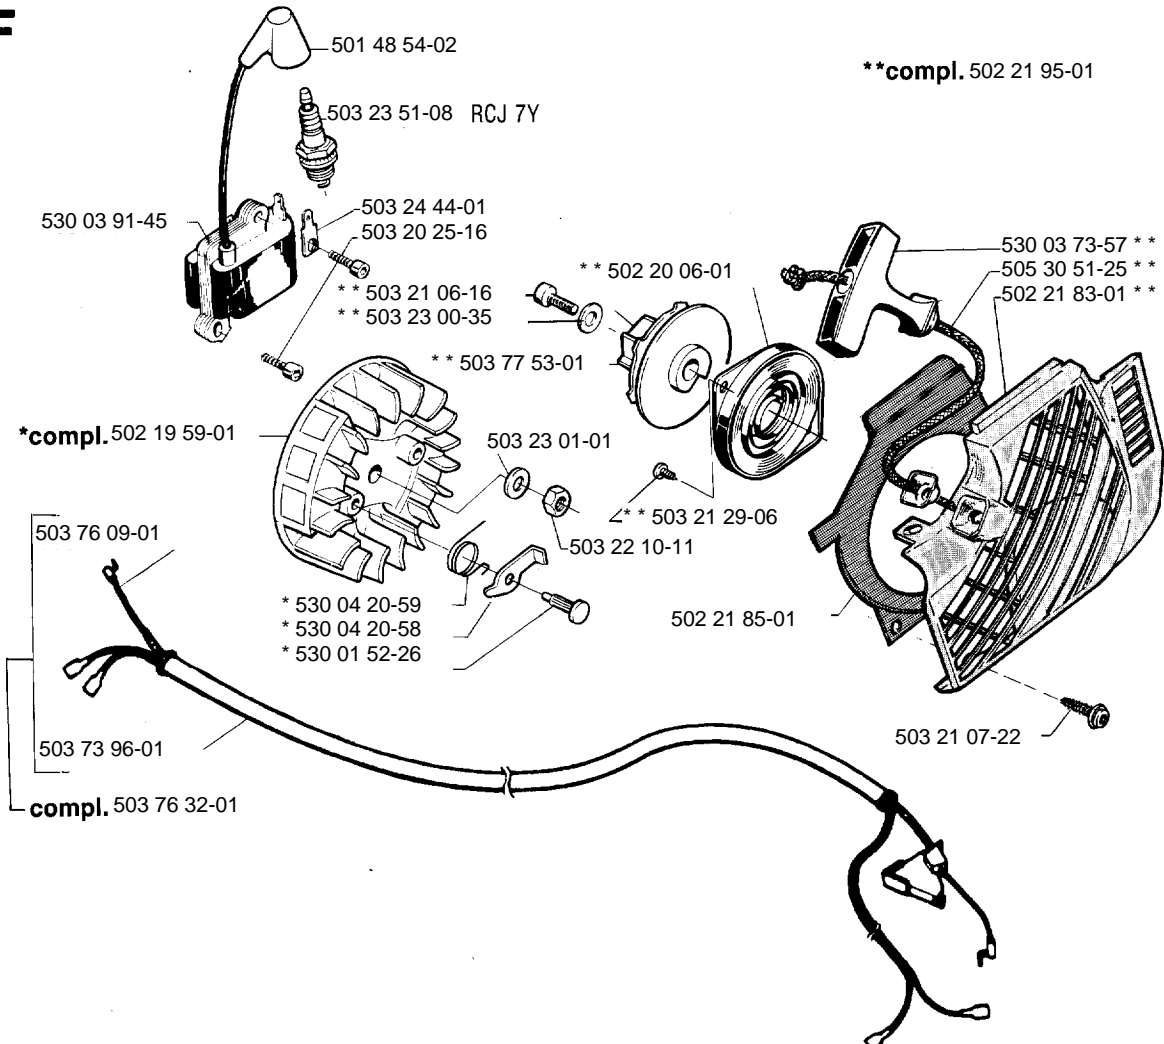

Jonsered

IPL, BP40, 1995.02.18-01, 108 07 25-16

BP40

Spare parts

Ersatzteile

Pièces détachées

Reserve onderdelen

Repuestos

Reservdelar

A

B

C

D

E

F

G

compl. 503 28 15-05
 compl. 503 28 15-06 CARB

Walbro WT 235
 Walbro WT 270

**H**

502 21 98-11

503 80 17-01

502 11 46-02

502 02 61-03

502 21 58-01