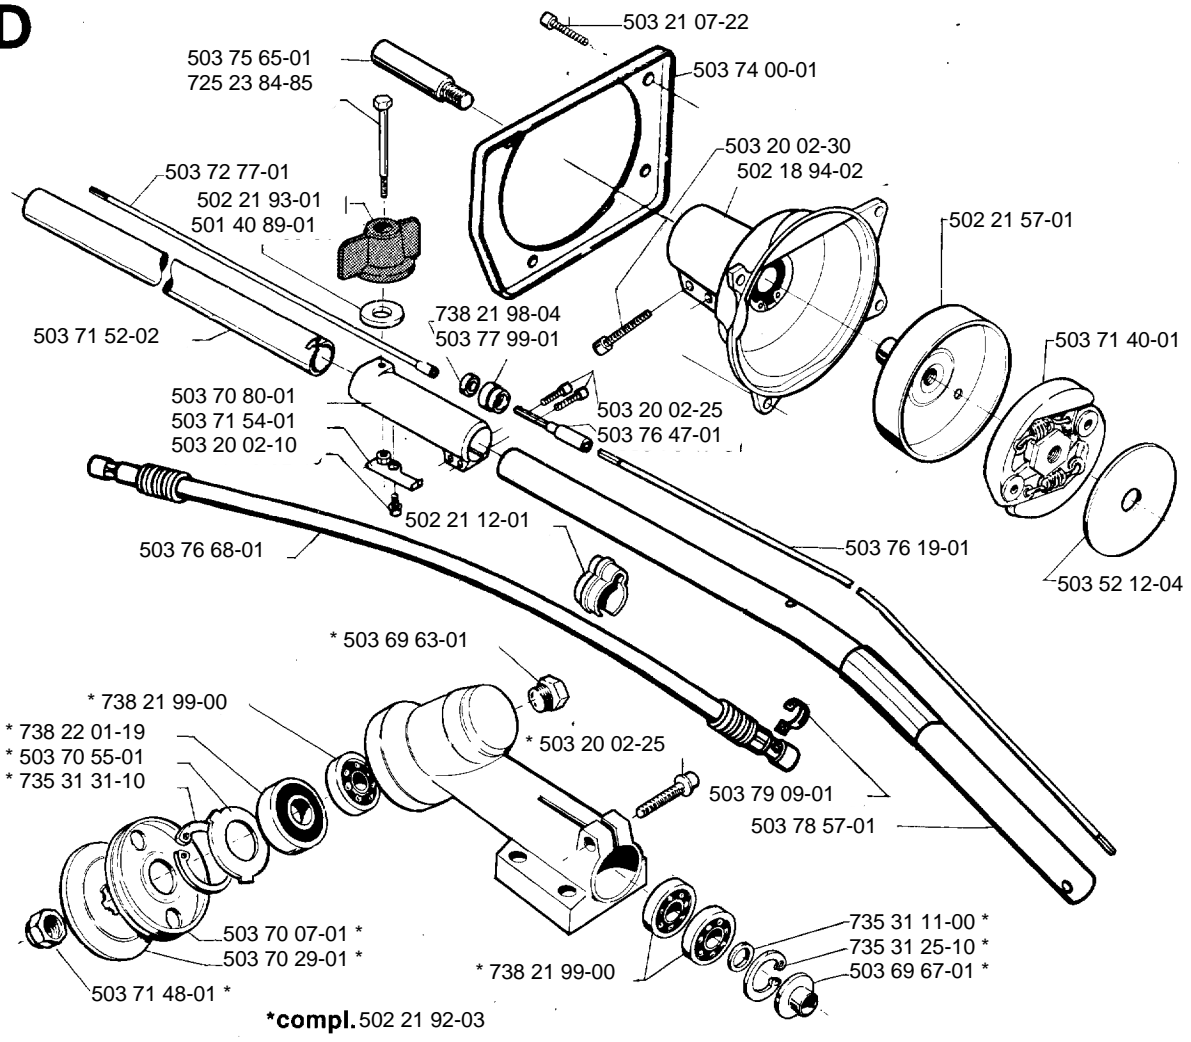

Jonsered

IPL, BP40, 1995.02.18-01, 108 07 25-16

BP40

Spare parts

Ersatzteile

Pièces détachées

Reserve onderdelen

Repuestos

Reservdelar

A

B

C

D

E

F

G

compl. 503 28 15-05
 compl. 503 28 15-06 CARB

Walbro WT 235
 Walbro WT 270

**H**

502 21 98-11

503 80 17-01

502 11 46-02

502 02 61-03

502 21 58-01