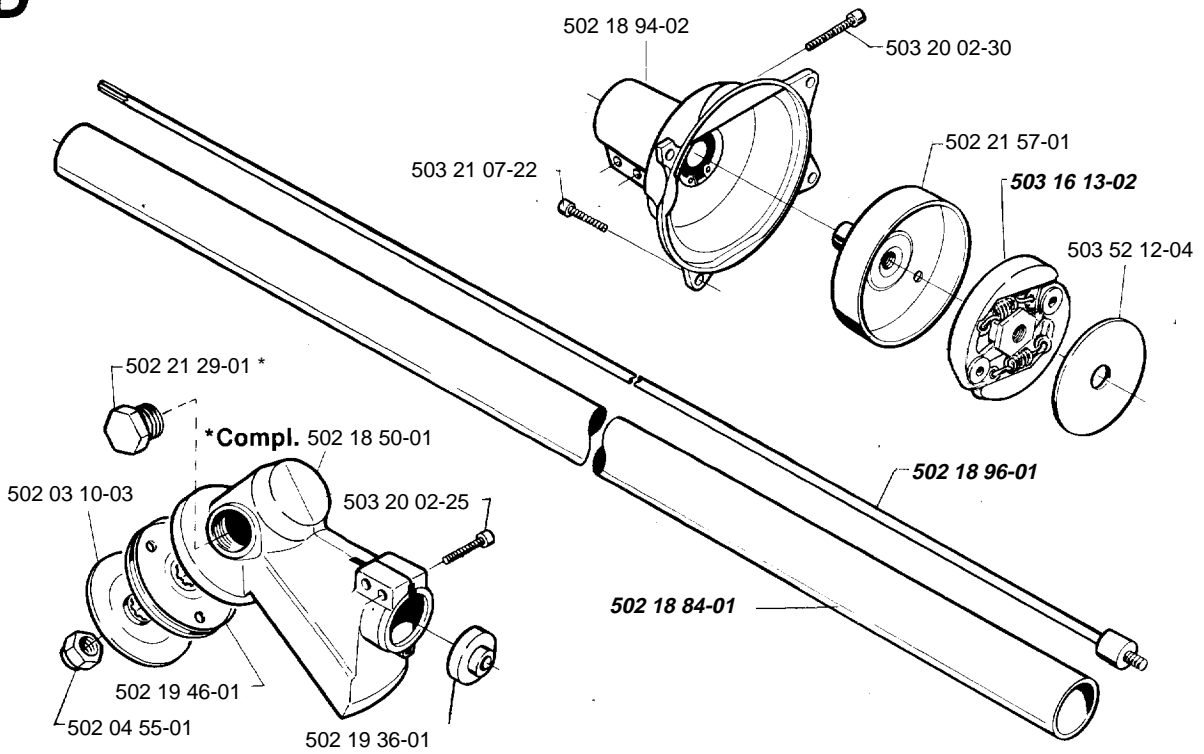

**Jonsered**

IPL, GR36 1995.01.13-01, 108 07 09-82

# GR36

**Spare parts**

**Ersatzteile**

**Pièces détachées**

**Reserve onderdelen**

**Repuestos**

**Reservdelar**

**GR36 Serial No. > 501 0001**

**A****B**

**C**

compl. 503 73 63-07  
compl. 503 73 63-08 (USA)

**D**

**G**

compl. 503 28 15-05  
 compl. 503 28 15-06 CARB

Walbro WT 235  
 Walbro WT 270

**H**