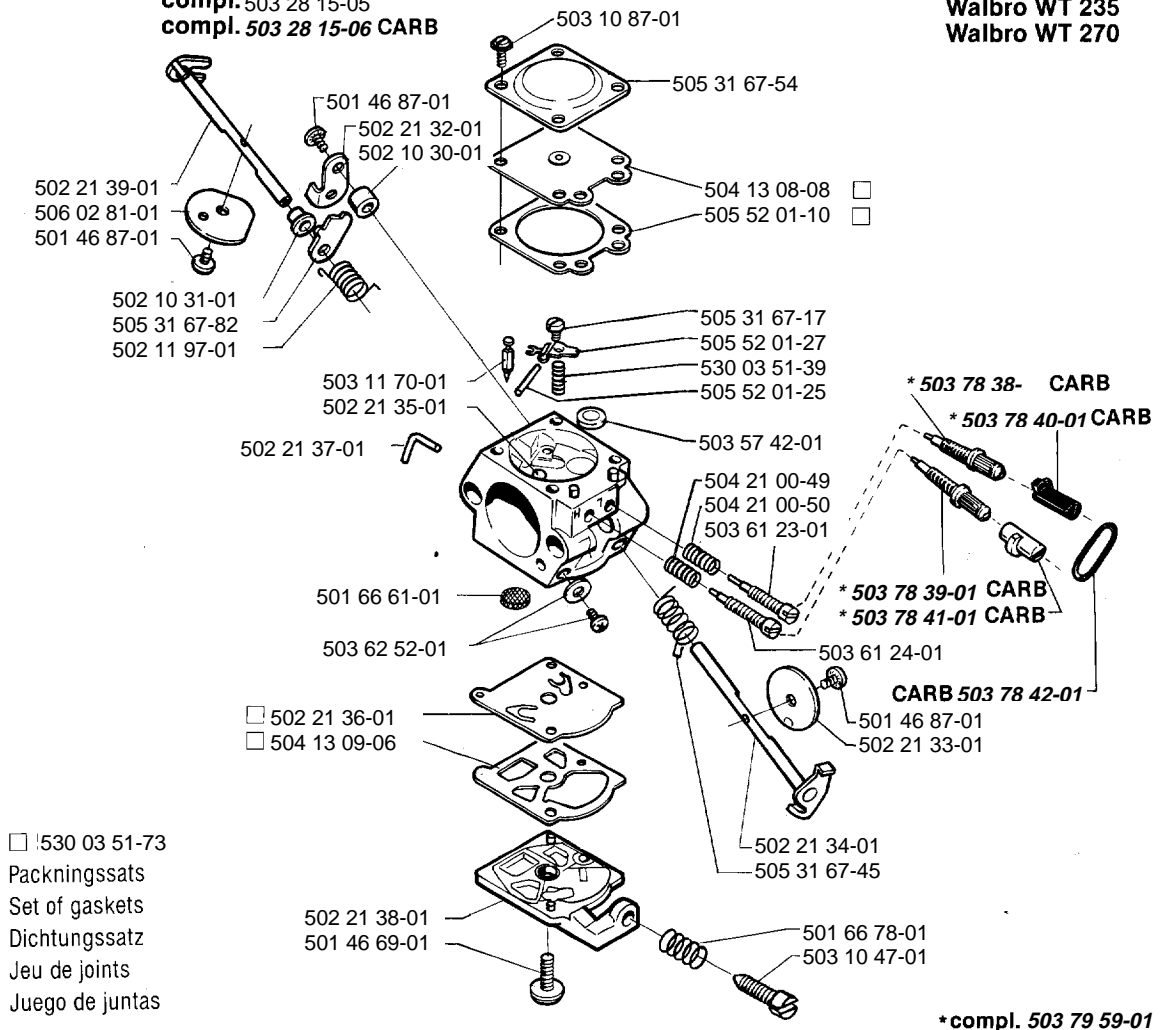

**Jonsered**

IPL, GR36 1995.01.13-01, 108 07 09-82

**A****B**

**C**

compl. 503 73 63-07  
compl. 503 73 63-08 (USA)

**D**

**G**

compl. 503 28 15-05  
 compl. 503 28 15-06 CARB

Walbro WT 235  
 Walbro WT 270

**H**

**Jonsered GR 36**

502 21 98-01

**Jonsered GR 36 CAT**

502 21 98-13

504 98 00-20

502 11 46-02

502 02 61-03

502 21 58-01

505 52 01 10 G  
505 52 01 25 G  
505 52 01 27 G  
506 02 81 01 G  
530 01 41 99 E  
530 01 52 26 F  
530 03 51 39 G  
530 03 51 73 G  
530 03 73 57 F  
530 03 91 45 F  
530 04 20 58 F  
530 04 20 59 F  
725 23 81 51 A  
**725 53 29 55 B**  
725 53 72 55 E  
731 23 14 01 AE  
**731 23 14 05 I**  
737 44 10 00 E