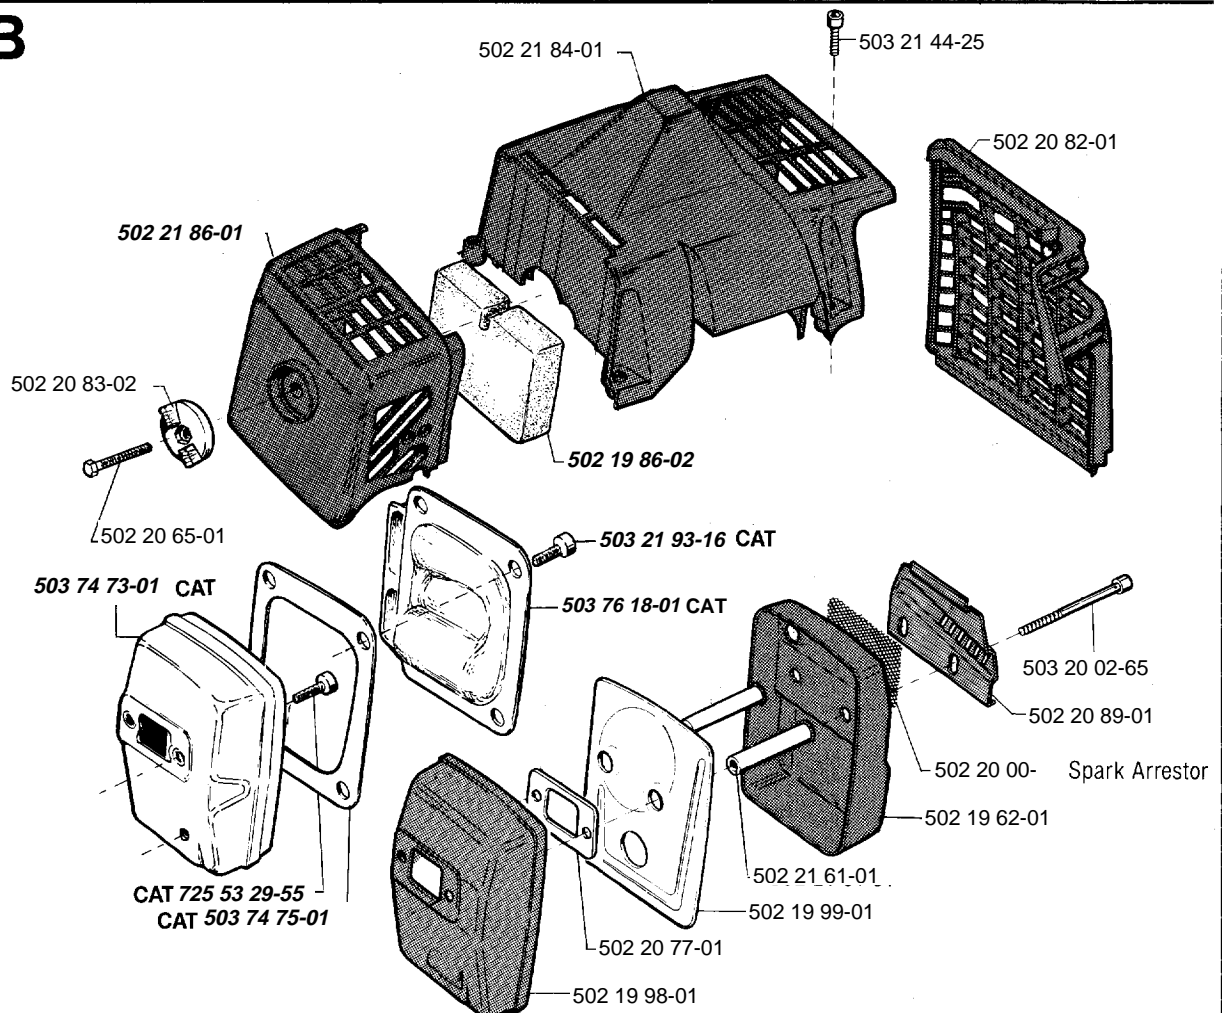

# GR36

**Spare parts**

**Ersatzteile**

**Pièces détachées**

**Reserve onderdelen**

**Repuestos**

**Reservdelar**

**GR36 Serial No. > 501 0001**

**A****B**

**C**

compl. 503 73 63-07  
compl. 503 73 63-08 (USA)

**D**

**G**

compl. 503 28 15-05  
 compl. 503 28 15-06 CARB

Walbro WT 235  
 Walbro WT 270

**H**