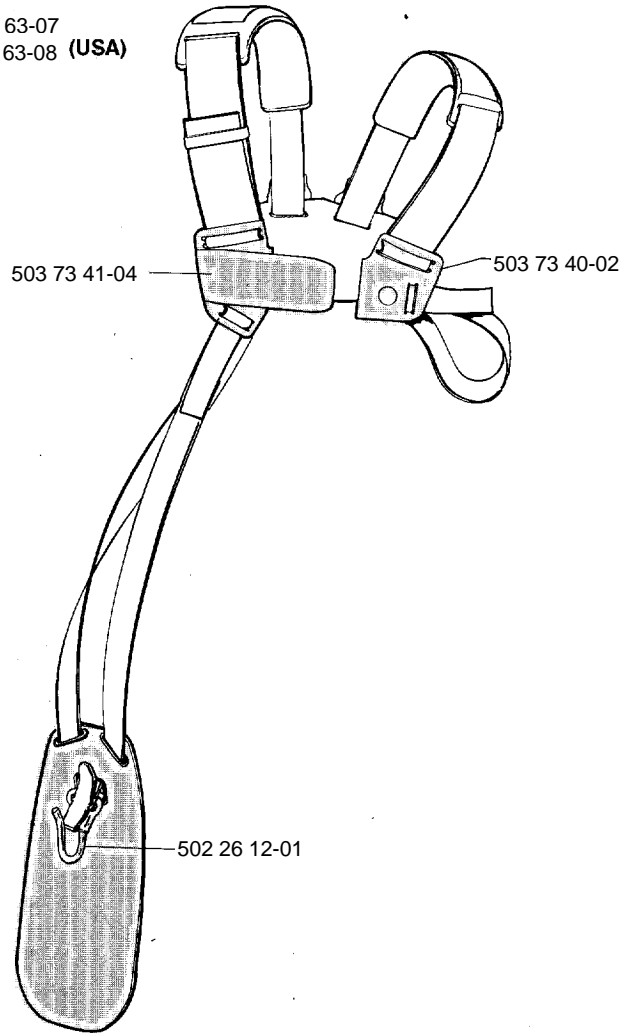

**Jonsered**

IPL, GR36 1995.01.13-01, 108 07 09-82

# GR36

**Spare parts**

**Ersatzteile**

**Pièces détachées**

**Reserve onderdelen**

**Repuestos**

**Reservdelar**

**GR36 Serial No. > 501 0001**

**A****B**

**C**

compl. 503 73 63-07  
compl. 503 73 63-08 (USA)

**D**

**G**

compl. 503 28 15-05  
 compl. 503 28 15-06 CARB

Walbro WT 235  
 Walbro WT 270

**H**