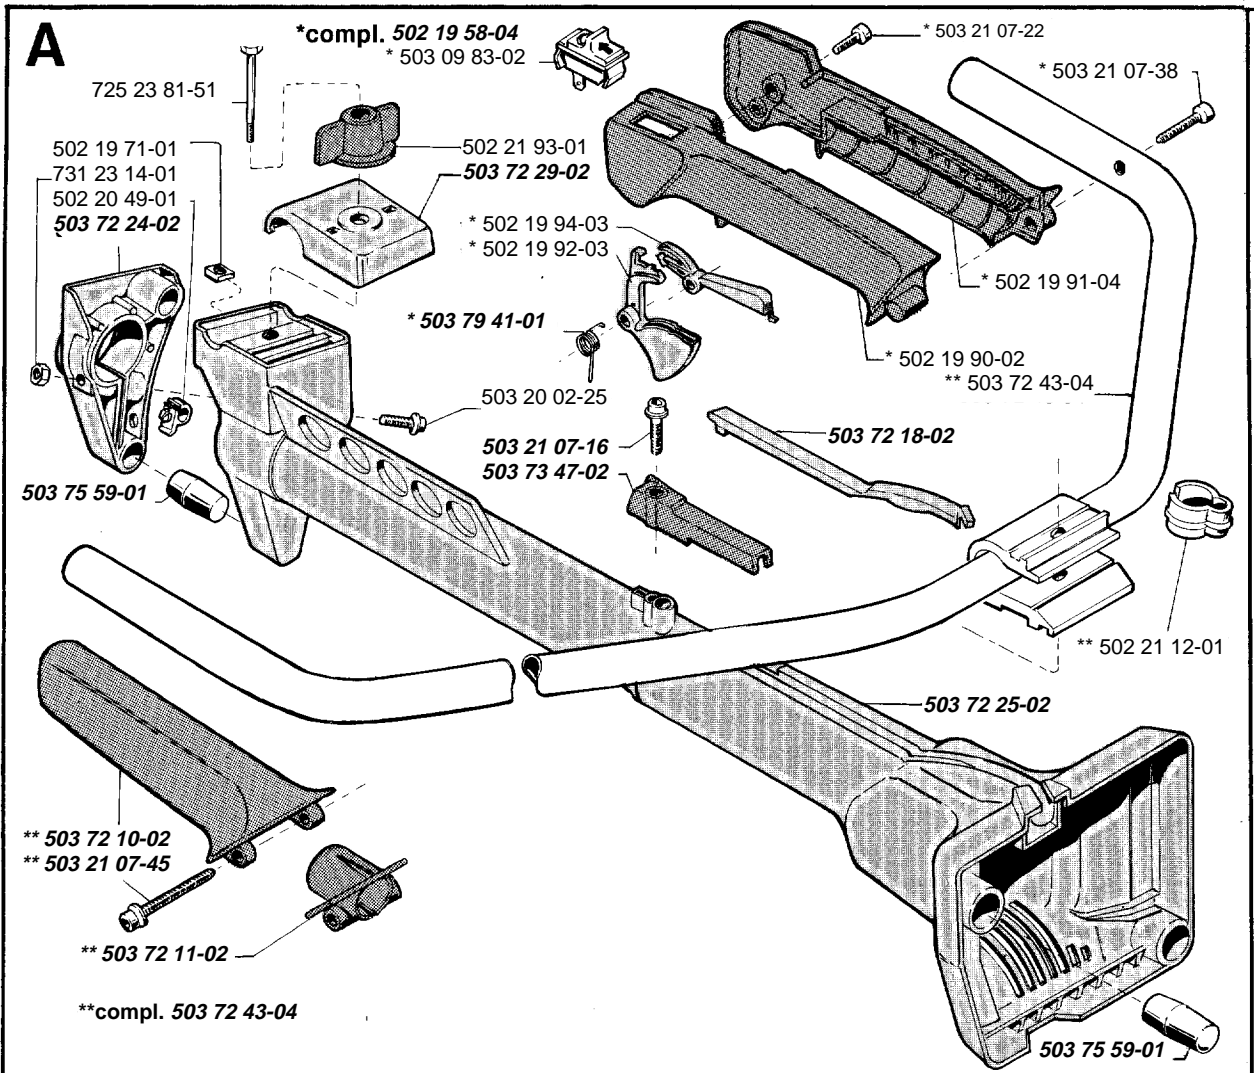

Jonsered

IPL, GR32, 1995.01.18-01, 108 07 09-81

GR32

Spare parts

Ersatzteile

Pièces détachées

Reserve onderdelen

Repuestos

Reservdelar

GR32 Serial No. > 501 0001

C

compl. 503 73 63-07
 compl. 503 73 63-08 (USA)

**D**

E**F**

G

compl. 503 28 15-05
 compl. 503 28 15-06 CARB

502 21 98-15

504 98 00-20

502 11 46-02

502 02 61-03

502 21 58-01

503 80 87-01

501 60 02-02

* 503 77 63-01