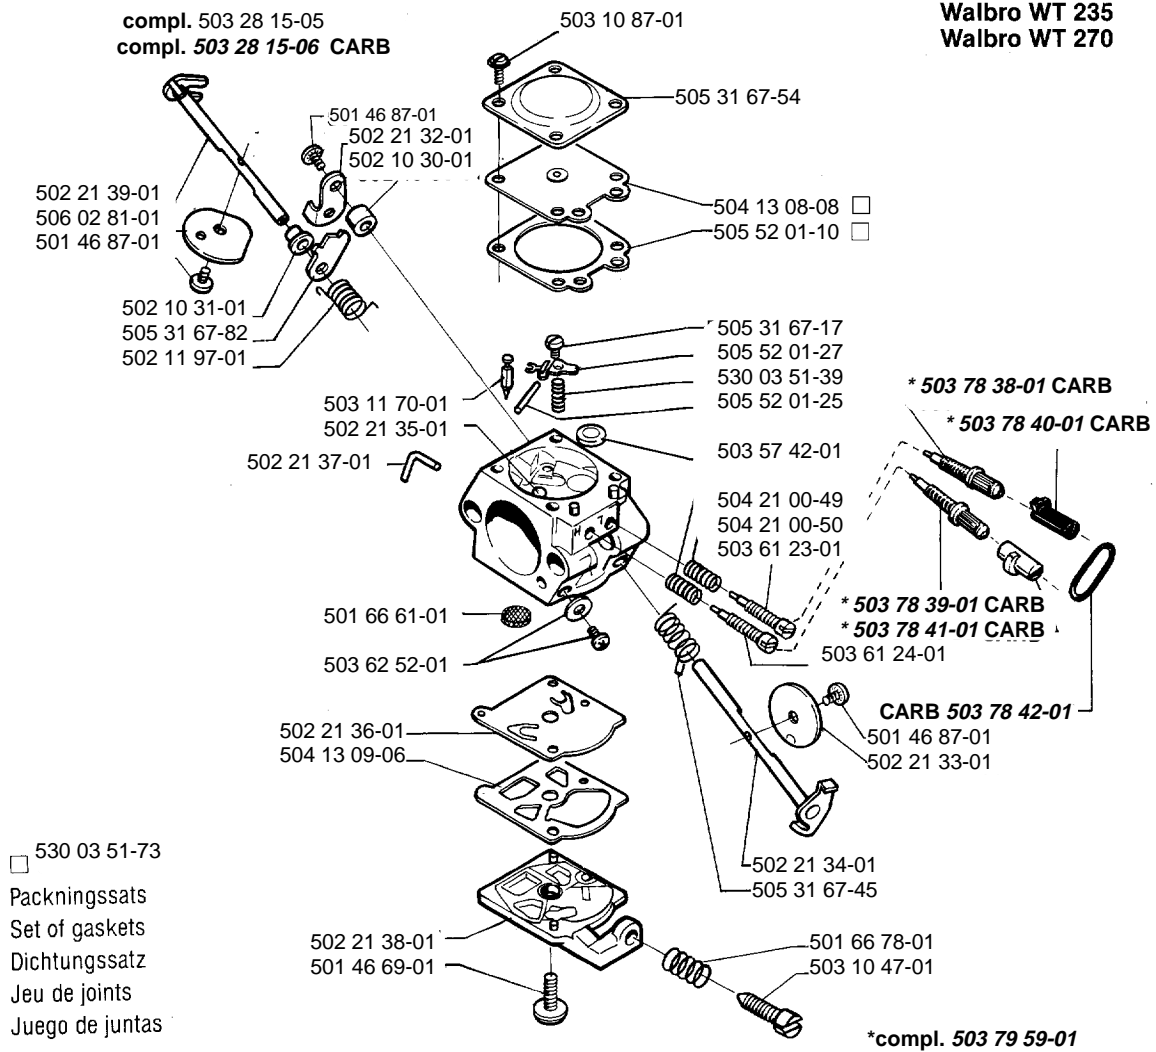

Reservdelar

GR32 Serial No. > 501 0001

C

compl. 503 73 63-07
 compl. 503 73 63-08 (USA)

**D**

E**F**

G

compl. 503 28 15-05
 compl. 503 28 15-06 CARB

Walbro WT 235
 Walbro WT 270

**H****Jonsered GR 320**

502 21 98-03

Jonsered GR 32L

502 21 98-04

Jonsered GR 320 CAT

502 21 98-14

Jonsered GR 32L CAT

502 21 98-15

504 98 00-20

502 11 46-02

502 02 61-03

502 21 58-01

503 80 87-01

501 60 02-02

* 503 77 63-01

503 78 41 01 G
503 78 42 01 G
503 79 41 01 AC
503 79 59 01 G
503 79 75 01 E
503 80 87 01 H
504 13 08 08 G
504 13 09 06 G
504 21 00 49 G
504 21 00 50 G
504 98 00 20 H
505 30 51 25 F
505 31 67 17 G
505 31 67 45 G
505 31 67 54 G
505 31 67 82 G
505 52 01 10 G
505 52 01 25 G
505 52 01 27 G
506 02 81 01 G
530 01 41 99 E
530 01 52 26 F
530 03 51 39 G
530 03 51 73 G
530 03 73 57 F
530 03 91 45 F
530 04 20 58 F
530 04 20 59 F
725 23 81 51 A
725 53 29 55 B
725 53 72 55 E
731 23 14 01 AE
735 31 11 00 D
735 31 25 10 D
735 31 31 10 D
737 44 10 00 E
738 21 99 00 D
738 22 01 19 D