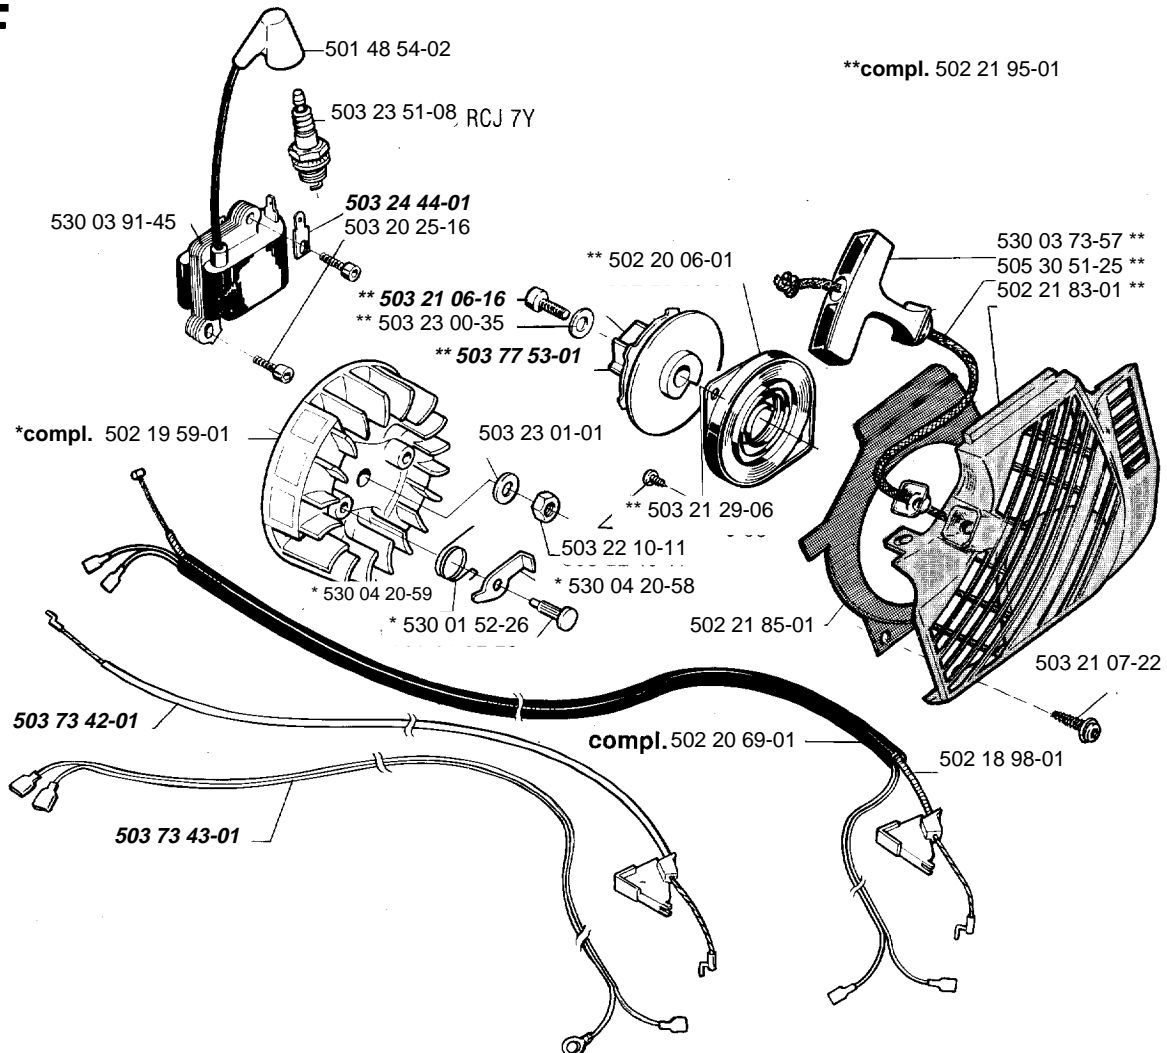

Jonsered

IPL, GR32, 1995.01.18-01, 108 07 09-81

GR32

Spare parts

Ersatzteile

Pièces détachées

Reserve onderdelen

Repuestos

Reservdelar

GR32 Serial No. > 501 0001

C

compl. 503 73 63-07
 compl. 503 73 63-08 (USA)

**D**

E**F**

G

compl. 503 28 15-05
 compl. 503 28 15-06 CARB

Walbro WT 235
 Walbro WT 270

**H****Jonsered GR 320**

502 21 98-03

Jonsered GR 32L

502 21 98-04

Jonsered GR 320 CAT

502 21 98-14

Jonsered GR 32L CAT

502 21 98-15

504 98 00-20

502 11 46-02

502 02 61-03

502 21 58-01

503 80 87-01

501 60 02-02

* 503 77 63-01