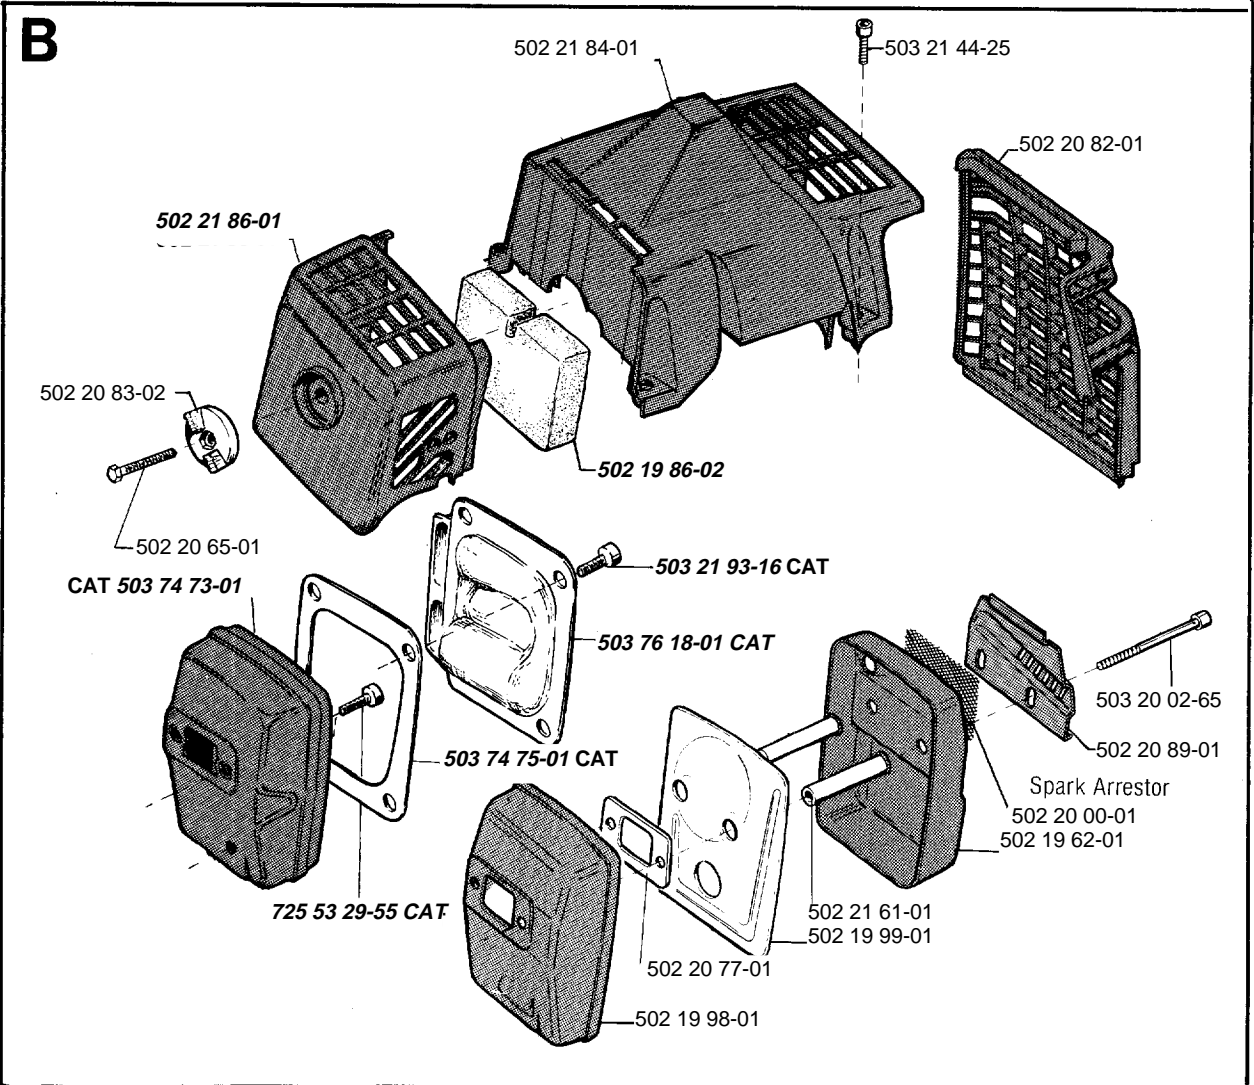

Reservdelar

GR32 Serial No. > 501 0001

C

compl. 503 73 63-07
 compl. 503 73 63-08 (USA)

**D**

E**F**

G

compl. 503 28 15-05
 compl. 503 28 15-06 CARB