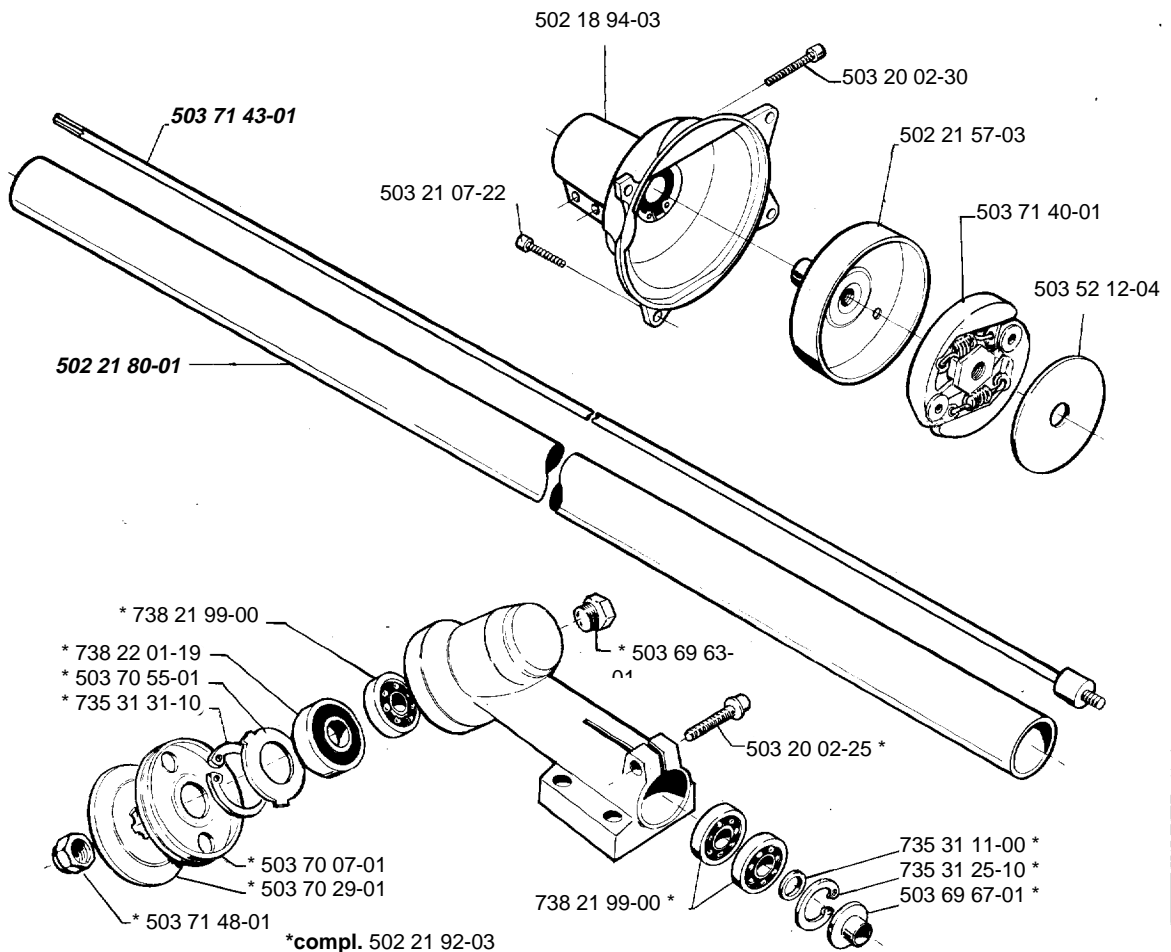

Jonsered

IPL, GR32, 1995.01.18-01, 108 07 09-81

GR32

Spare parts

Ersatzteile

Pièces détachées

Reserve onderdelen

Repuestos

Reservdelar

GR32 Serial No. > 501 0001

C

compl. 503 73 63-07
 compl. 503 73 63-08 (USA)

**D**

E**F**

G

compl. 503 28 15-05
 compl. 503 28 15-06 CARB

Walbro WT 235
 Walbro WT 270

**H****Jonsered GR 320**

502 21 98-03

Jonsered GR 32L

502 21 98-04

Jonsered GR 320 CAT

502 21 98-14

Jonsered GR 32L CAT

502 21 98-15

504 98 00-20

502 11 46-02

502 02 61-03

502 21 58-01

503 80 87-01

501 60 02-02

* 503 77 63-01