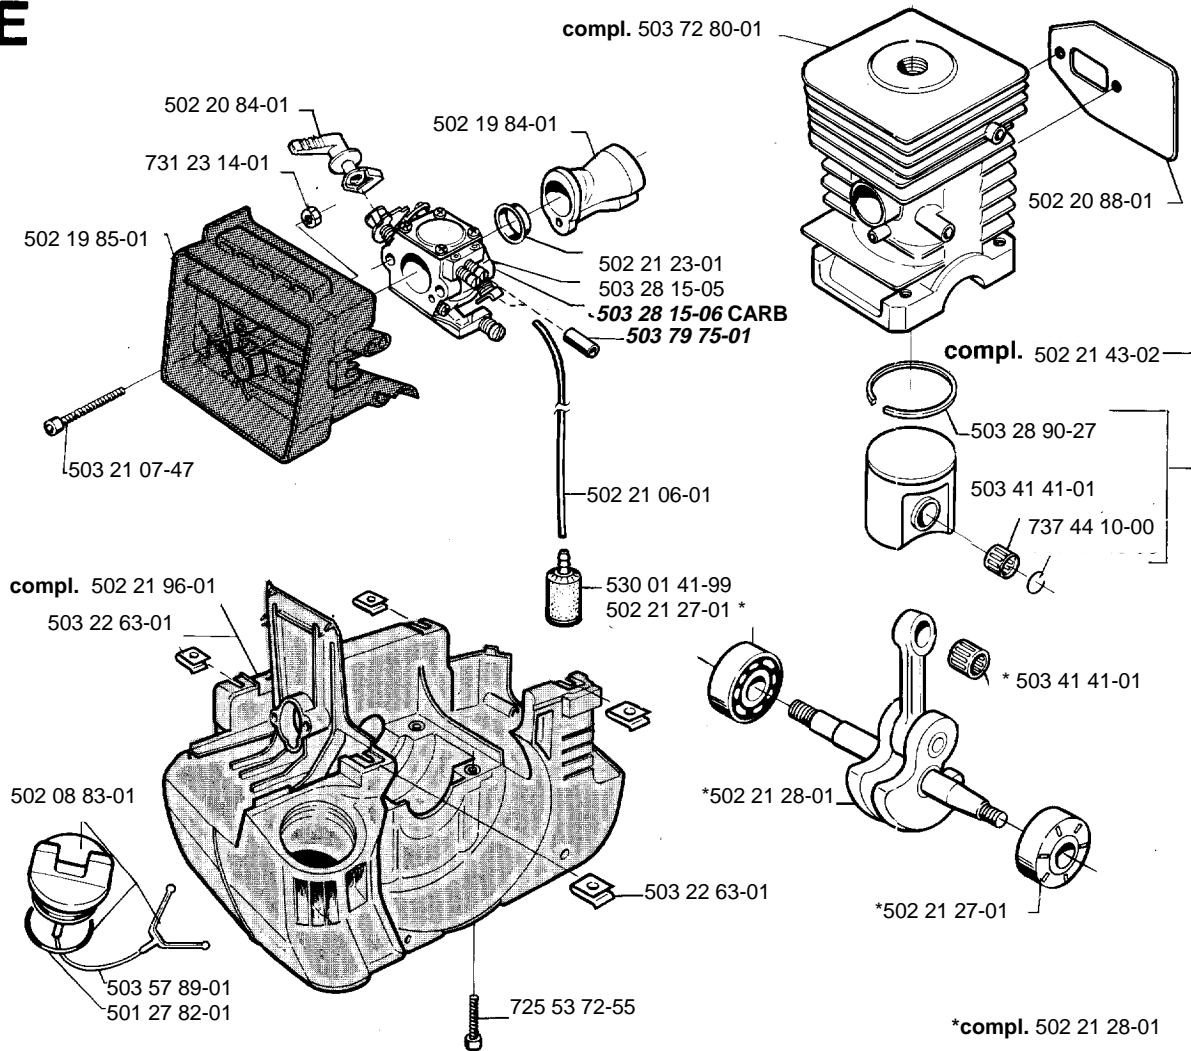

Jonsered

IPL, GR32, 1995.01.18-01, 108 07 09-81

GR32

Spare parts

Ersatzteile

Pièces détachées

Reserve onderdelen

Repuestos

Reservdelar

GR32 Serial No. > 501 0001

C

compl. 503 73 63-07
 compl. 503 73 63-08 (USA)

**D**

E**F**

G

compl. 503 28 15-05
 compl. 503 28 15-06 CARB

Walbro WT 235
 Walbro WT 270

**H****Jonsered GR 320**

502 21 98-03

Jonsered GR 32L

502 21 98-04

Jonsered GR 320 CAT

502 21 98-14

Jonsered GR 32L CAT

502 21 98-15

504 98 00-20

502 11 46-02

502 02 61-03

502 21 58-01

503 80 87-01

501 60 02-02

* 503 77 63-01