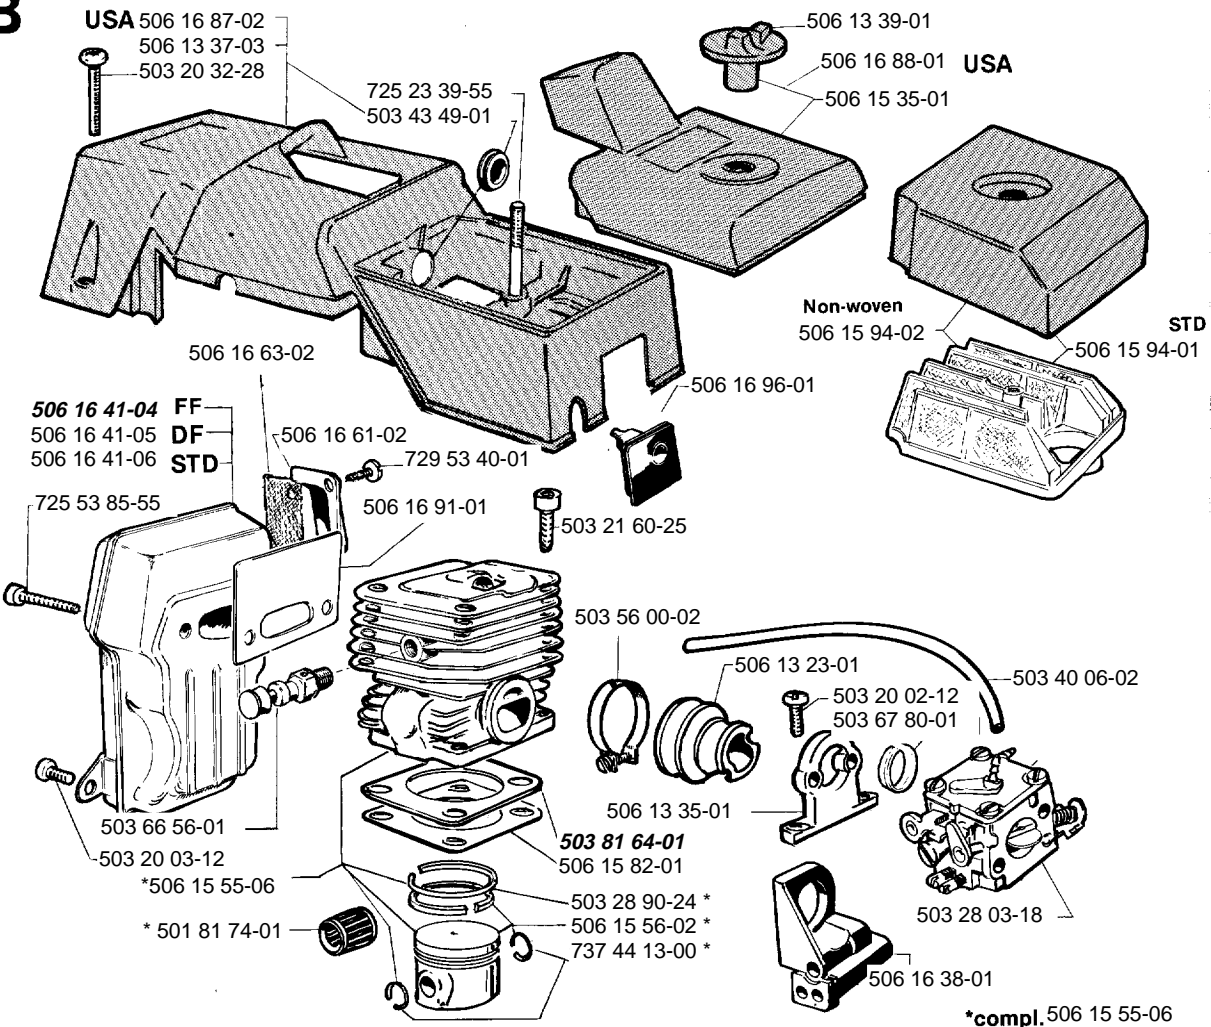

# Jonsered

IPL, 2095, 1995.09.26-01, 108 07 05-40

# 2095

**Spare parts**

**Ersatzteile**

**Pièces détachées**

**Reserve onderdelen**

**Repuestos**

**Reservdelar**

**2095 Serial No. > 537 0007**

**A**

\*compl. 506 16 39-01

**B**

\*compl. 506 15 55-06

**C**

**D**

\*\*compl.506 15 36-02

\*compl.501 80 22-01

**E**

\*compl.501 81 49-01

\*\*compl.506 16 67-01

**F**

**G****HS 265-A****H**

18"-22" 501 83 44-05  
24"-28" 501 83 45-02