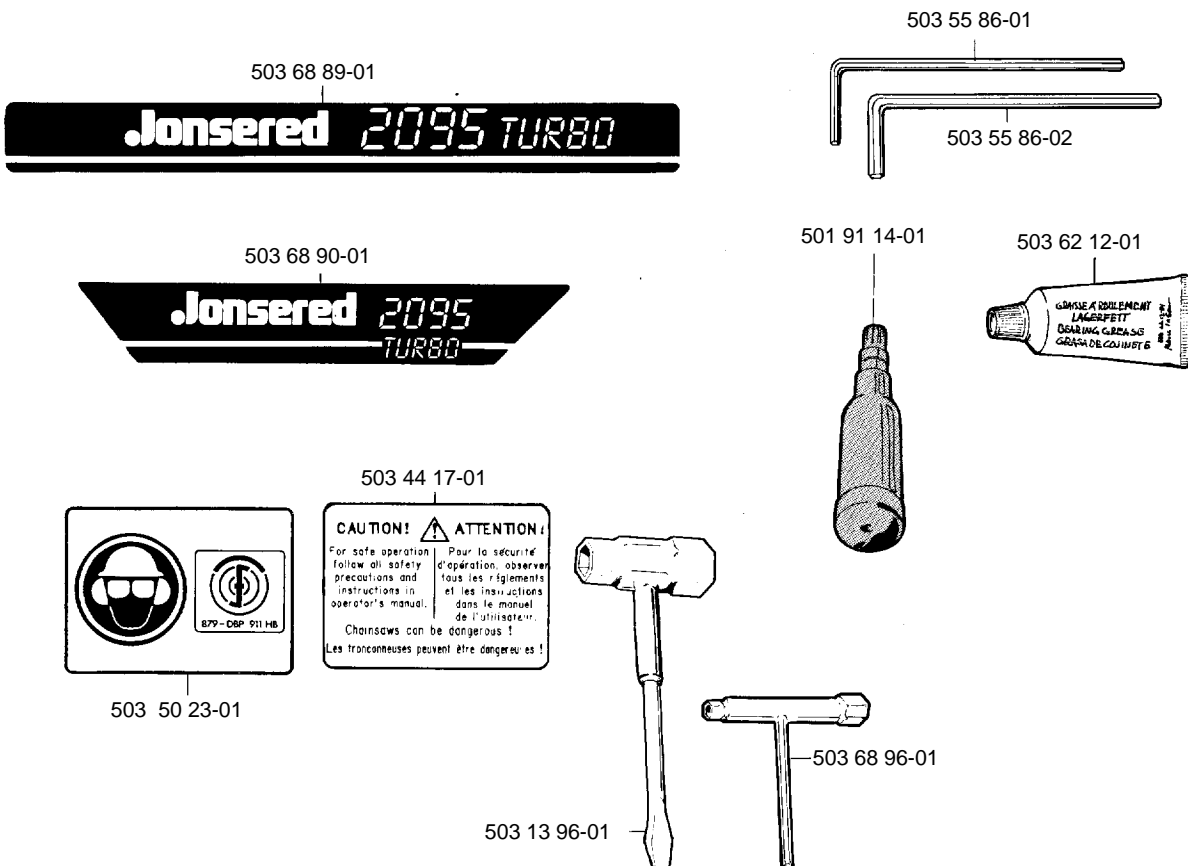

# 2095

**Spare parts**

**Ersatzteile**

**Pièces détachées**

**Reserve onderdelen**

**Repuestos**

**Reservdelar**

**2095 Serial No. > 537 0007**

**A**

\*compl. 506 16 39-01

**B**

\*compl. 506 15 55-06

**C**

**D**

\*\*compl.506 15 36-02

\*compl.501 80 22-01

**E**

\*compl.501 81 49-01

\*\*compl.506 16 67-01

**F**

**G****HS 265-A****H**

18"-22" 501 83 44-05  
24"-28" 501 83 45-02