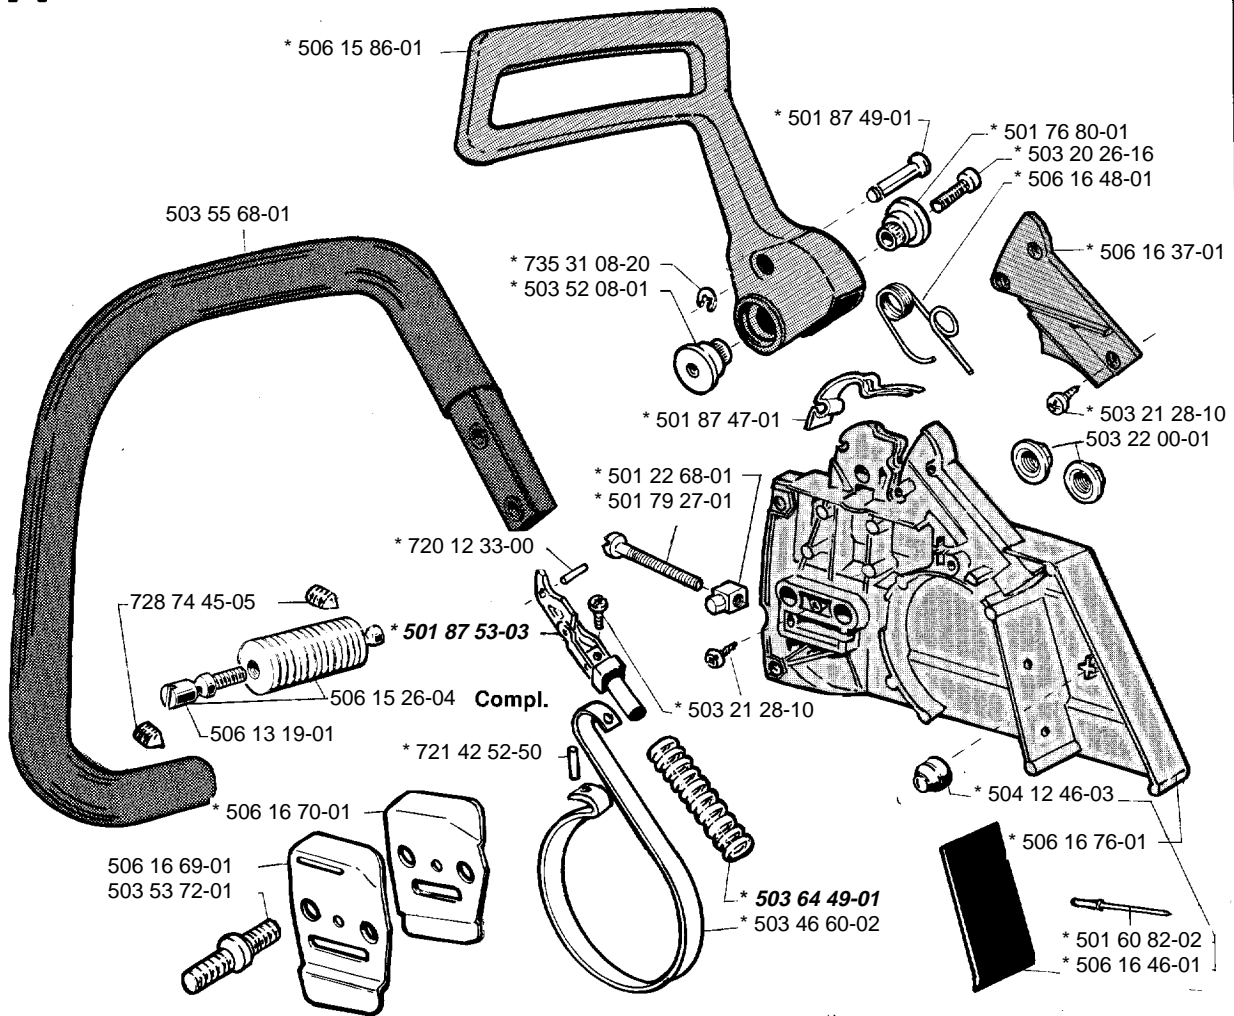

# Jonsered

IPL, 2095, 1995.09.26-01, 108 07 05-40

# 2095

**Spare parts**

**Ersatzteile**

**Pièces détachées**

**Reserve onderdelen**

**Repuestos**

**Reservdelar**

**2095 Serial No. > 537 0007**

**A**

\*compl. 506 16 39-01

**B**

\*compl. 506 15 55-06

**C**

**D**

\*\*compl.506 15 36-02

\*compl.501 80 22-01

**E**

\*compl.501 81 49-01

\*\*compl.506 16 67-01

**F**

**G****HS 265-A****H**

18"-22" 501 83 44-05  
24"-28" 501 83 45-02