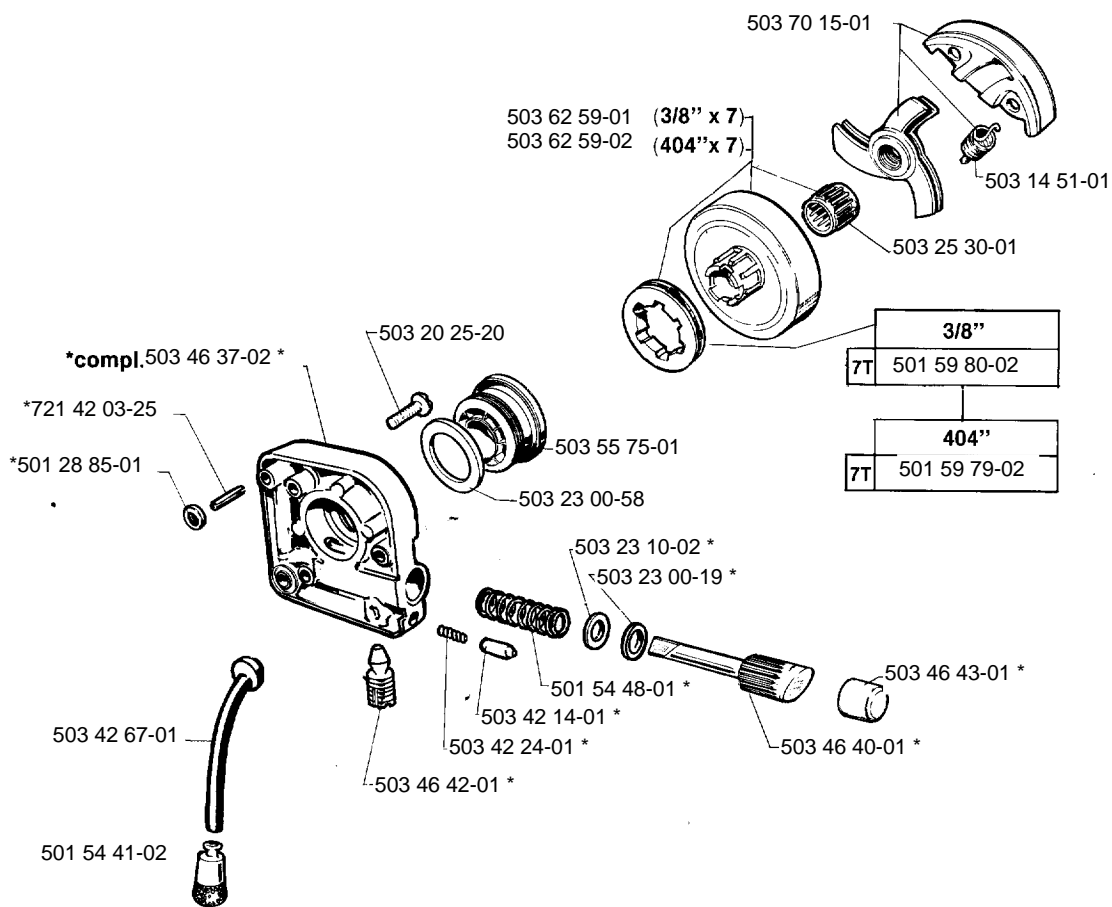

# Jonsered

IPL, 2095, 1995.09.26-01, 108 07 05-40

# 2095

**Spare parts**

**Ersatzteile**

**Pièces détachées**

**Reserve onderdelen**

**Repuestos**

**Reservdelar**

**2095 Serial No. > 537 0007**

**A**

\*compl. 506 16 39-01

**B**

\*compl. 506 15 55-06

**C**

**D**

\*\*compl.506 15 36-02

\*compl.501 80 22-01

**E**

\*compl.501 81 49-01

\*\*compl.506 16 67-01

**F**

**G****HS 265-A****H**

18"-22" 501 83 44-05  
24"-28" 501 83 45-02