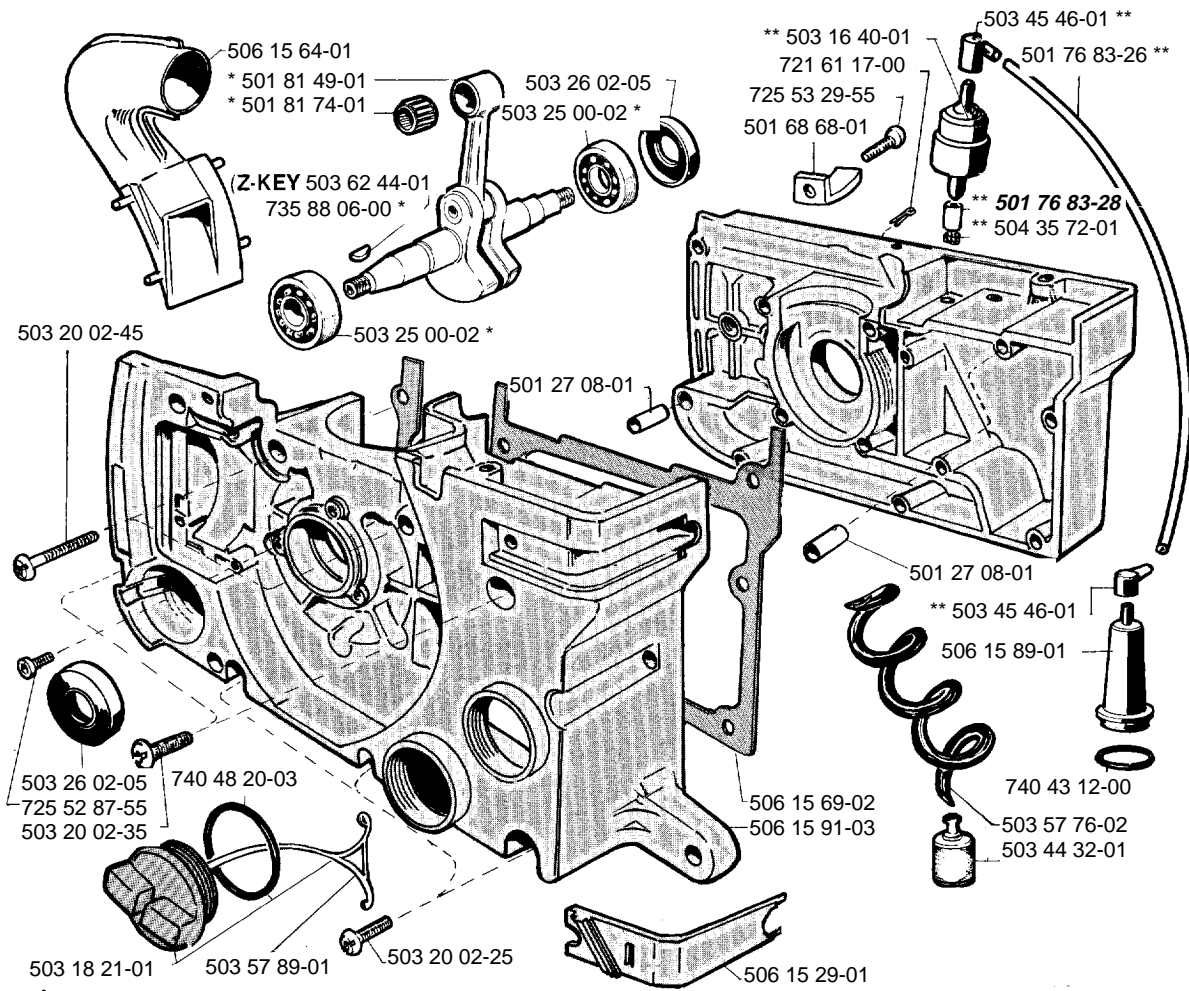

# 2095

**Spare parts**

**Ersatzteile**

**Pièces détachées**

**Reserve onderdelen**

**Repuestos**

**Reservdelar**

**2095 Serial No. > 537 0007**

**A**

\*compl. 506 16 39-01

**B**

\*compl. 506 15 55-06

**C**

**D**

\*\*compl.506 15 36-02

\*compl.501 80 22-01

**E**

\*compl.501 81 49-01

\*\*compl.506 16 67-01

**F**

**G****HS 265-A****H**

18"-22" 501 83 44-05  
24"-28" 501 83 45-02