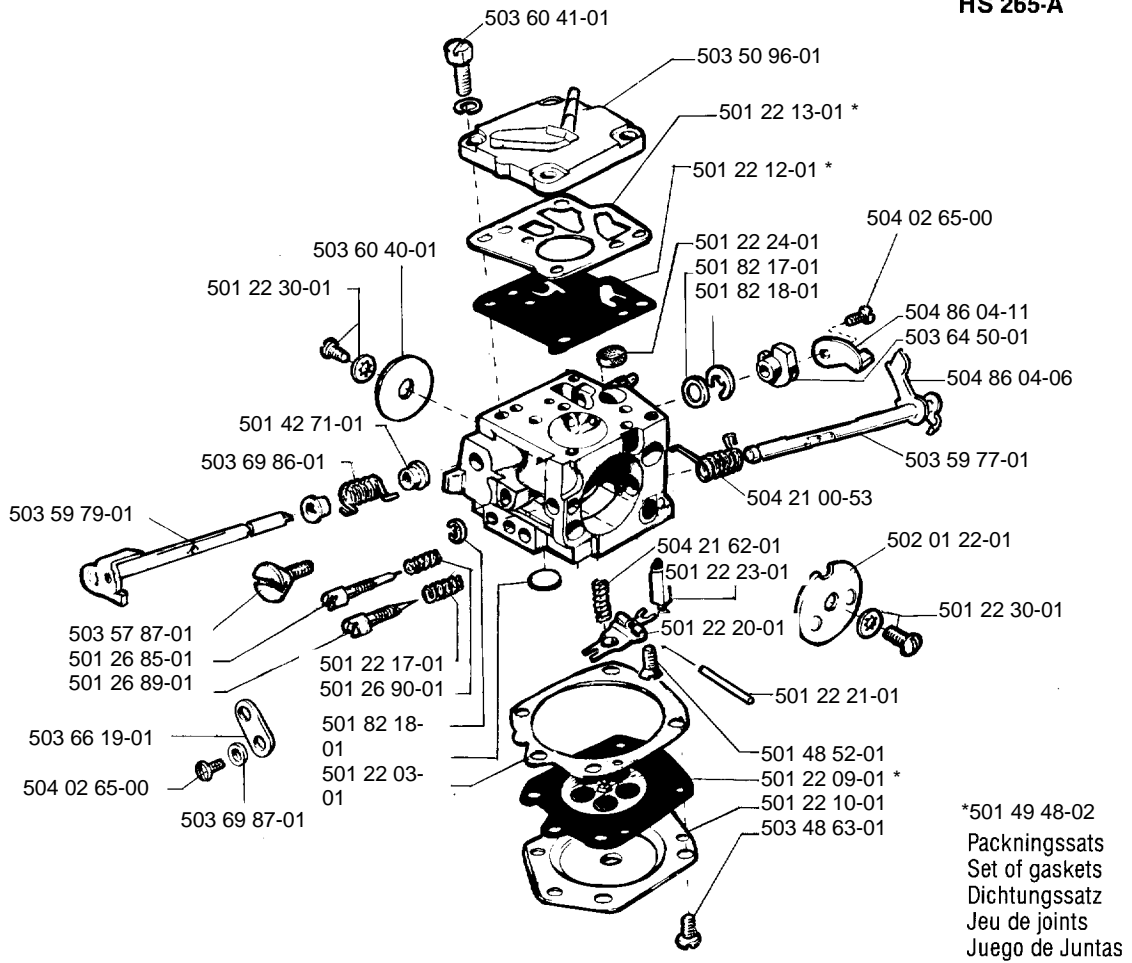

# Jonsered

IPL, 2095, 1995.09.26-01, 108 07 05-40

# 2095

**Spare parts**

**Ersatzteile**

**Pièces détachées**

**Reserve onderdelen**

**Repuestos**

**Reservdelar**

**2095 Serial No. > 537 0007**

**A**

\*compl. 506 16 39-01

**B**

\*compl. 506 15 55-06

**C**

**D**

\*\*compl.506 15 36-02

\*compl.501 80 22-01

**E**

\*compl.501 81 49-01

\*\*compl.506 16 67-01

**F**

**G****HS 265-A****H**

18"-22" 501 83 44-05  
24"-28" 501 83 45-02