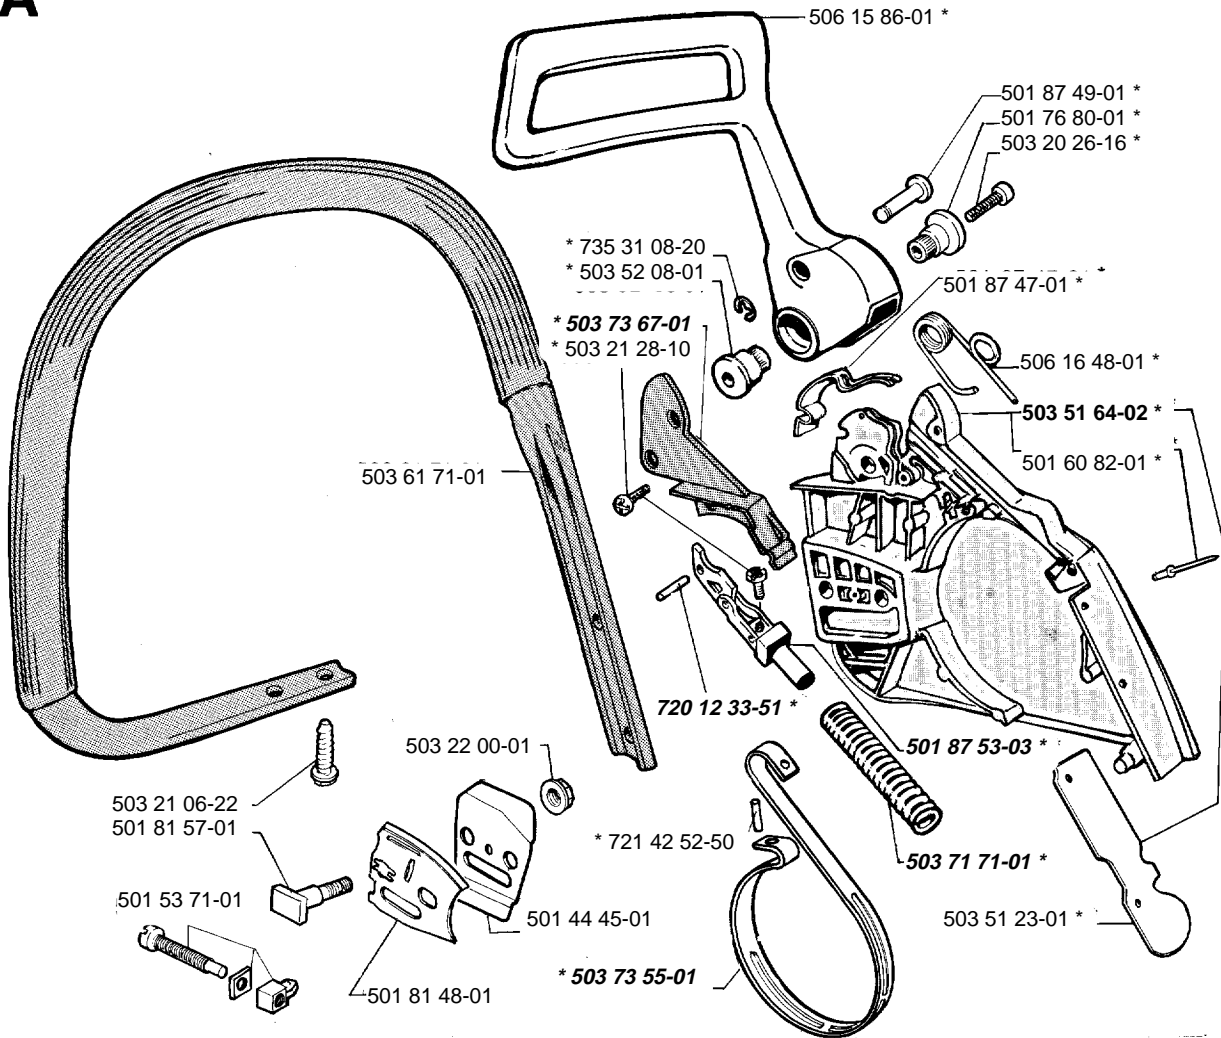

Jonsered

IPL, 625, 1995.10.27-01, 108 07 03-30

625

Spare parts

Ersatzteile

Pièces détachées

Reserve onderdelen

Repuestos

Reservdelar

625 Serial No. > 508 0893

A**compl. 503 60 00-02***B**

C

* compl. 501 51 25-01

D

* compl. 501 77 30-05

E

503 62 02 03 D
503 65 09 01 C
503 66 84 03 E
503 66 91 01 B
503 69 88 01 G
503 71 71 01 A
503 72 31 01 E
503 73 39 01 E
503 73 55 01 A
503 73 67 01 A
504 02 65 00 G
504 21 00 53 G
504 21 62 01 G
504 35 86 10 F
504 65 42 03 D
504 84 31 19 F
504 86 04 06 G
504 86 04 11 G
504 86 04 13 G
505 30 36 61 C
505 31 07 51 B
505 31 66 05 G
506 15 86 01 A
506 16 48 01 A
720 12 33 51 A
720 12 37 50 C
720 13 07 10 E
721 42 03 25 C
721 42 09 26 F
721 42 12 26 F
721 42 52 50 A
725 52 93 56 C
725 53 27 55 E
725 53 31 55 E
725 53 37 55 E
725 53 41 55 E
725 53 42 55 F
725 53 70 55 B
734 48 48 01 C
735 31 07 20 C
735 31 08 20 A
737 43 12 00 B
738 22 02 25 E
740 42 21 00 C