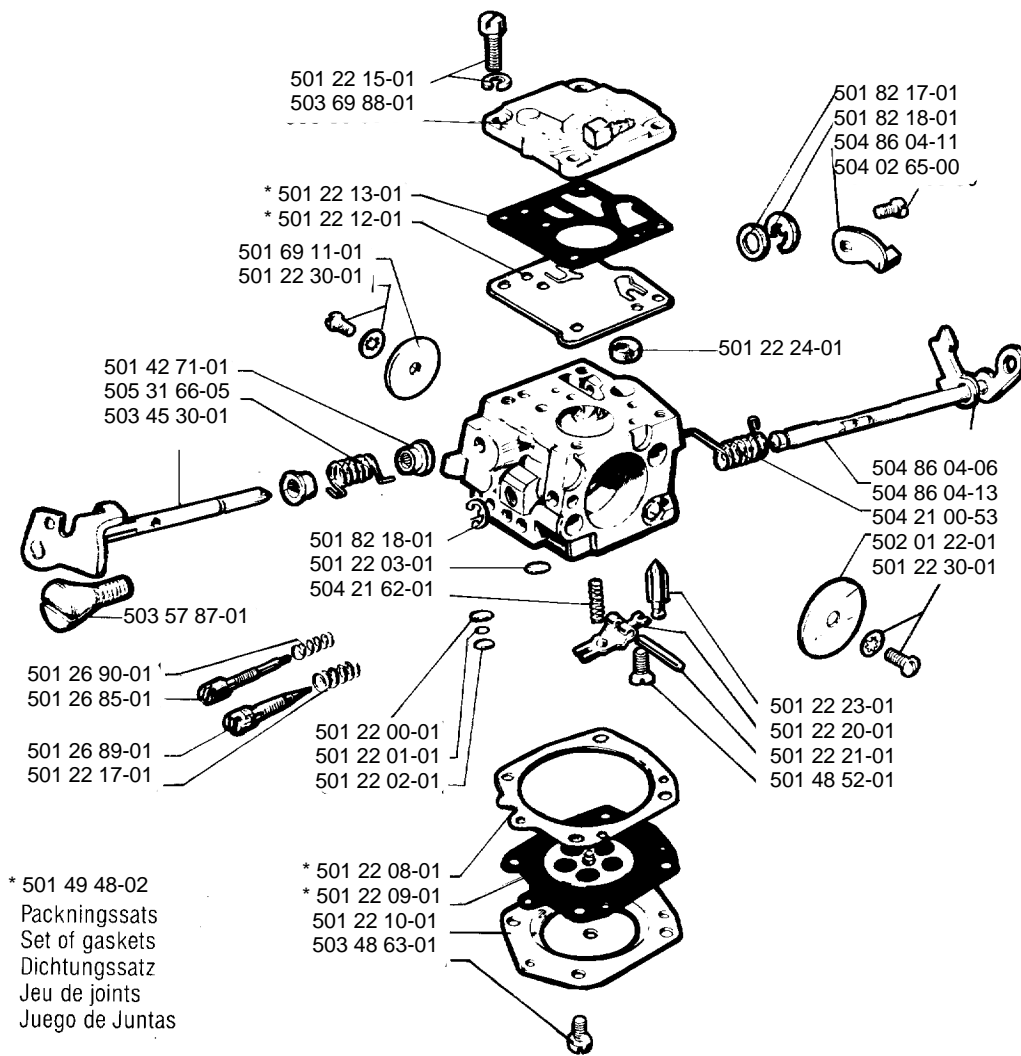

Jonsered

IPL, 625, 1995.10.27-01, 108 07 03-30

625

Spare parts

Ersatzteile

Pièces détachées

Reserve onderdelen

Repuestos

Reservdelar

625 Serial No. > 508 0893

A**compl. 503 60 00-02***B**

C

* compl. 501 51 25-01

D

* compl. 501 77 30-05

E

*compl. 501 77 99-04

F

G

HS 237 A

* 501 49 48-02
Packningsats
Set of gaskets
Dichtungssatz
Jeu de joints
Juego de Juntas

H

CAUTION! **ATTENTION!**
 For safe operation follow all safety precautions and instructions in operator's manual.
 Pour la sécurité d'opération, observez tous les règlements et les instructions dans le manuel de l'utilisateur.
 Chainsaws can be dangerous!
 Les tronçonneuses peuvent être dangereuses!