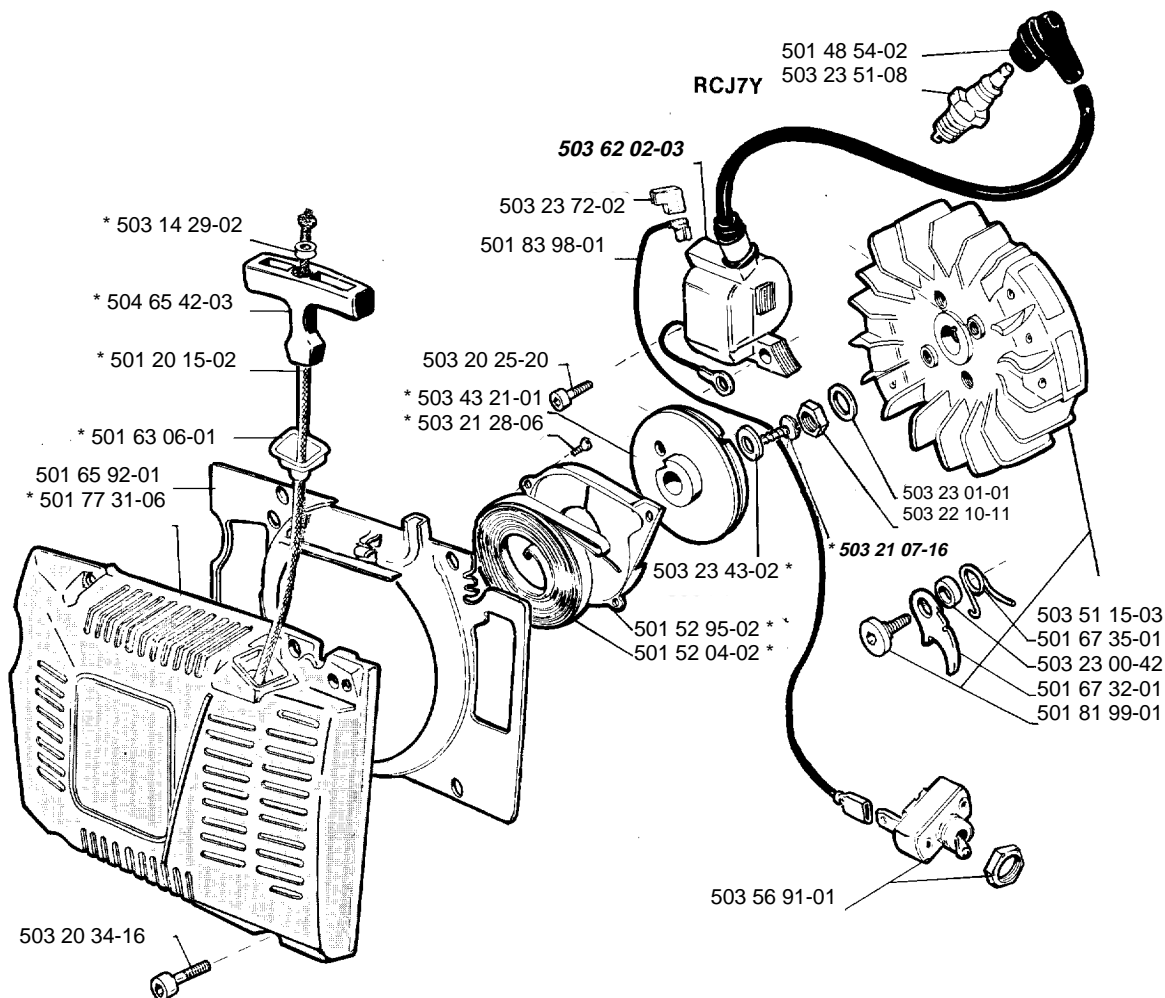

Jonsered

IPL, 625, 1995.10.27-01, 108 07 03-30

625

Spare parts

Ersatzteile

Pièces détachées

Reserve onderdelen

Repuestos

Reservdelar

625 Serial No. > 508 0893

A**compl. 503 60 00-02***B**

C

* compl. 501 51 25-01

D

* compl. 501 77 30-05

E