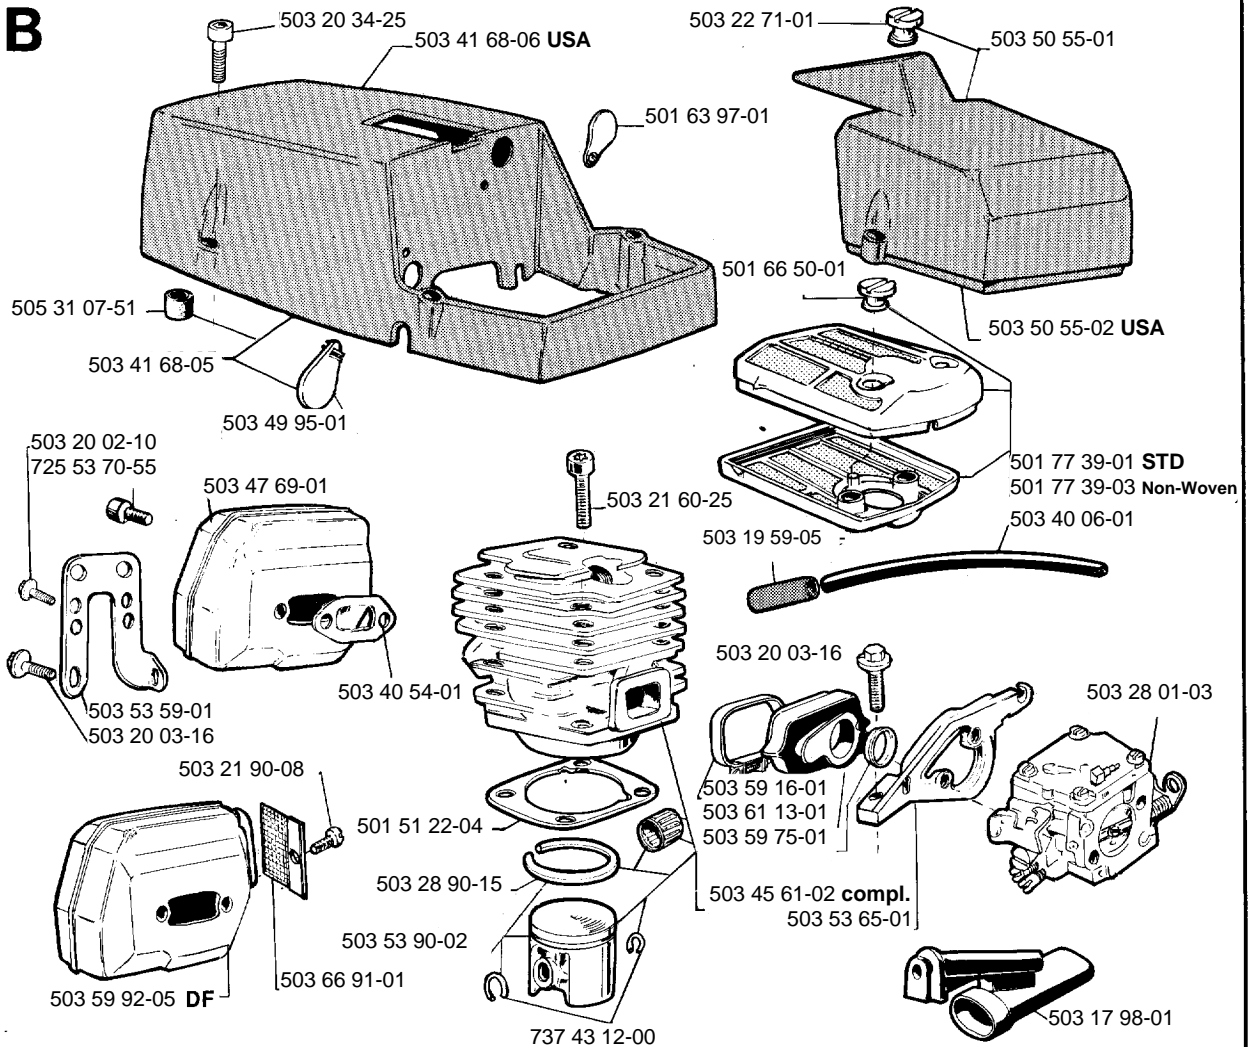

Jonsered

IPL, 625, 1995.10.27-01, 108 07 03-30

625

Spare parts

Ersatzteile

Pièces détachées

Reserve onderdelen

Repuestos

Reservdelar

625 Serial No. > 508 0893

A**compl. 503 60 00-02***B**

C

* compl. 501 51 25-01

D

* compl. 501 77 30-05

E