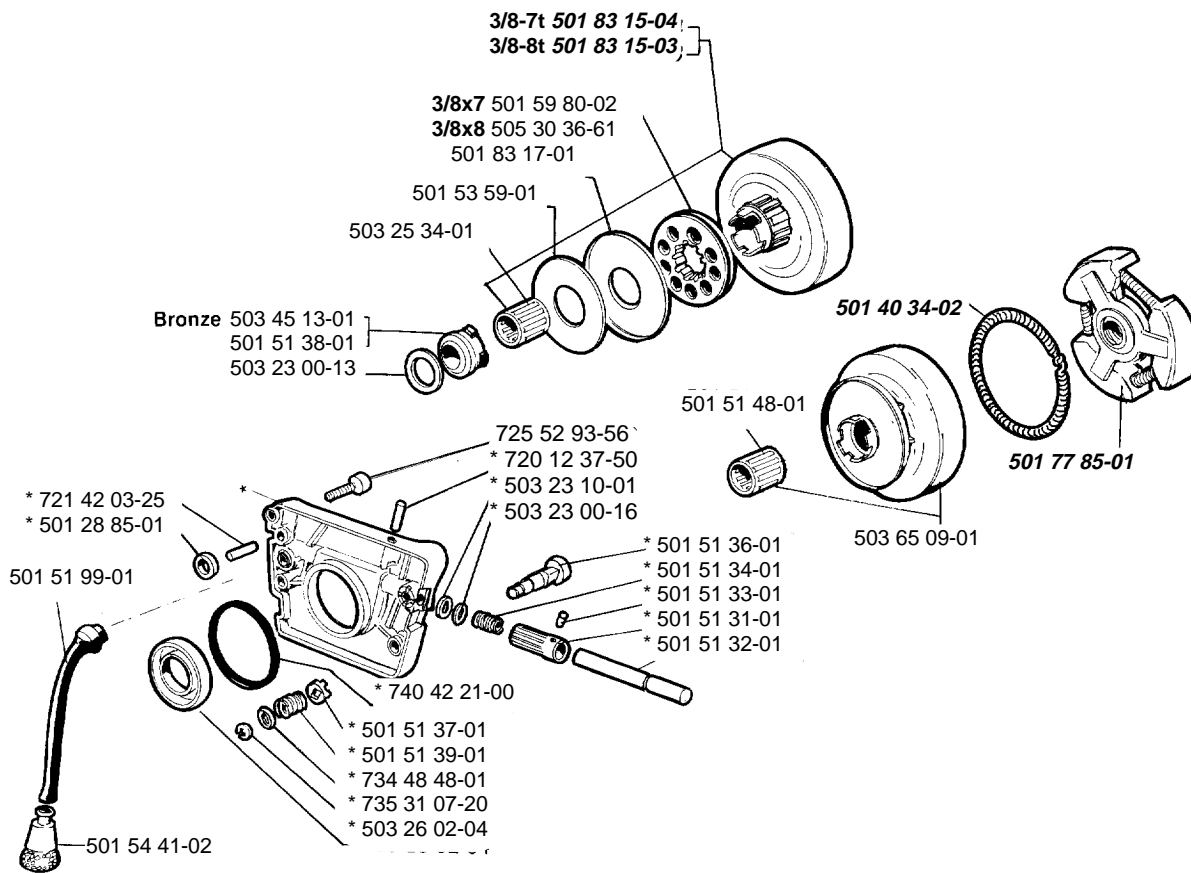

Jonsered

IPL, 625, 1995.10.27-01, 108 07 03-30

625

Spare parts

Ersatzteile

Pièces détachées

Reserve onderdelen

Repuestos

Reservdelar

625 Serial No. > 508 0893

A**compl. 503 60 00-02***B**

C

* compl. 501 51 25-01

D

* compl. 501 77 30-05

E

503 44 17-01

13"-16" 501 83 44-02
18"-22" 501 83 44-05

503 44 57-01
503 59 08-01

503 59 07-01

503 59 09-01

A06

501 20 15 02 D
501 22 00 01 G
501 22 01 01 G
501 22 02 01 G
501 22 03 01 G
501 22 08 01 G
501 22 09 01 G
501 22 10 01 G
501 22 12 01 G
501 22 13 01 G
501 22 15 01 G
501 22 17 01 G
501 22 20 01 G
501 22 21 01 G
501 22 23 01 G
501 22 24 01 G
501 22 30 01 G
501 26 85 01 G
501 26 89 01 G
501 26 90 01 G
501 27 82 01 F
501 28 85 01 C
501 40 34 02 C
501 42 41 01 F
501 42 71 01 G
501 43 14 01 F
501 44 45 01 A
501 48 52 01 G
501 48 54 02 D
501 49 48 02 G
501 51 05 02 E
501 51 22 04 B
501 51 25 01 C
501 51 31 01 C
501 51 32 01 C
501 51 33 01 C
501 51 34 01 C
501 51 36 01 C
501 51 37 01 C
501 51 38 01 C
501 51 39 01 C
501 51 48 01 C
501 51 72 01 E
501 51 73 01 E
501 51 80 01 F
501 51 97 02 F
501 51 99 01 C
501 52 04 02 D
501 52 70 03 F
501 52 78 01 E
501 52 88 01 F
501 52 95 02 D
501 53 13 01 H
501 53 59 01 C
501 53 71 01 A
501 54 41 02 C
501 59 80 02 C
501 60 82 01 A
501 62 66 01 E
501 62 68 01 E
501 62 87 01 F
501 62 96 01 F
501 63 06 01 D
501 63 97 01 B
501 65 92 01 D
501 66 50 01 B
501 67 32 01 D
501 67 35 01 D
501 69 11 01 G
501 69 17 01 H
501 69 94 01 F
501 76 80 01 A
501 77 27 03 F
501 77 30 05 D
501 77 31 06 D
501 77 33 01 F
501 77 34 01 F
501 77 35 01 F
501 77 39 01 B
501 77 39 03 B
501 77 85 01 C
501 77 99 04 E
501 81 48 01 A
501 81 56 01 F
501 81 57 01 A
501 81 99 01 D
501 82 17 01 G
501 82 18 01 G