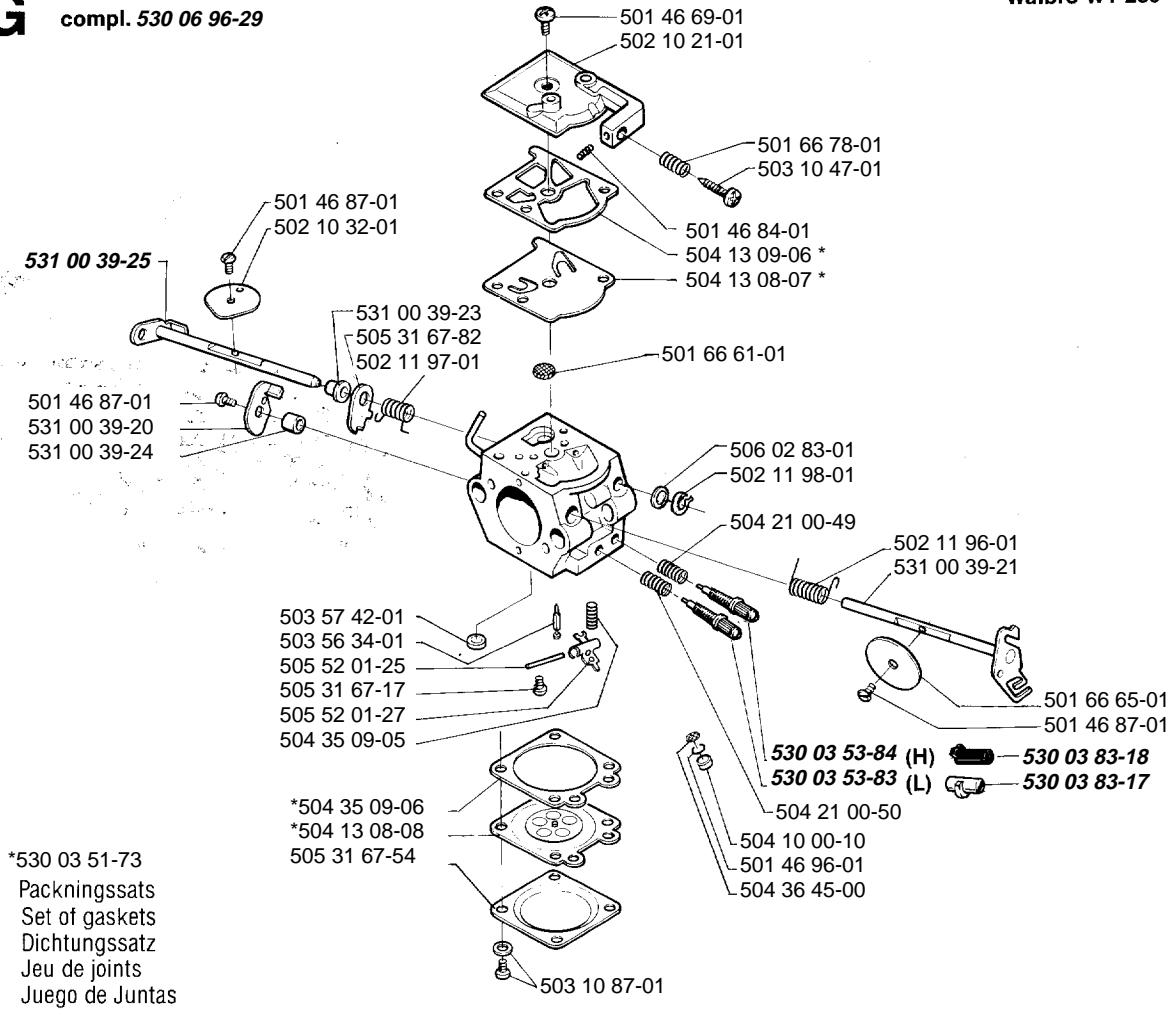

# 2036, 2040

**Spare parts**

**Ersatzteile**

**Pièces détachées**

**Reserve onderdelen**

**Repuestos**

**Reservdelar**

**2036 Serial No. > 512 0001**

**2040 Serial No. > 512 0001**

**A**

Correction:  
 \*compl. 503 04 70-81 530 04 70-81

**B**

\*compl. 530 06 94-17 - 2036  
 \*compl. 530 06 94-14 - 2040

**C**

**D**

\*\*compl. 530 06 94-16

# H

530 01 59-06

compl. 530 01 43-81

13" - 16" 501 83 44-02

501 45 74-02  
530 03 21-19

compl. 530 06 93-16 (.325x7)

Leveras endast som reservdel  
Delivery as spare part only  
Nur als Ersatzteil lieferbar  
Livable seulement comme pièce de réchange  
Solo como repuesto.