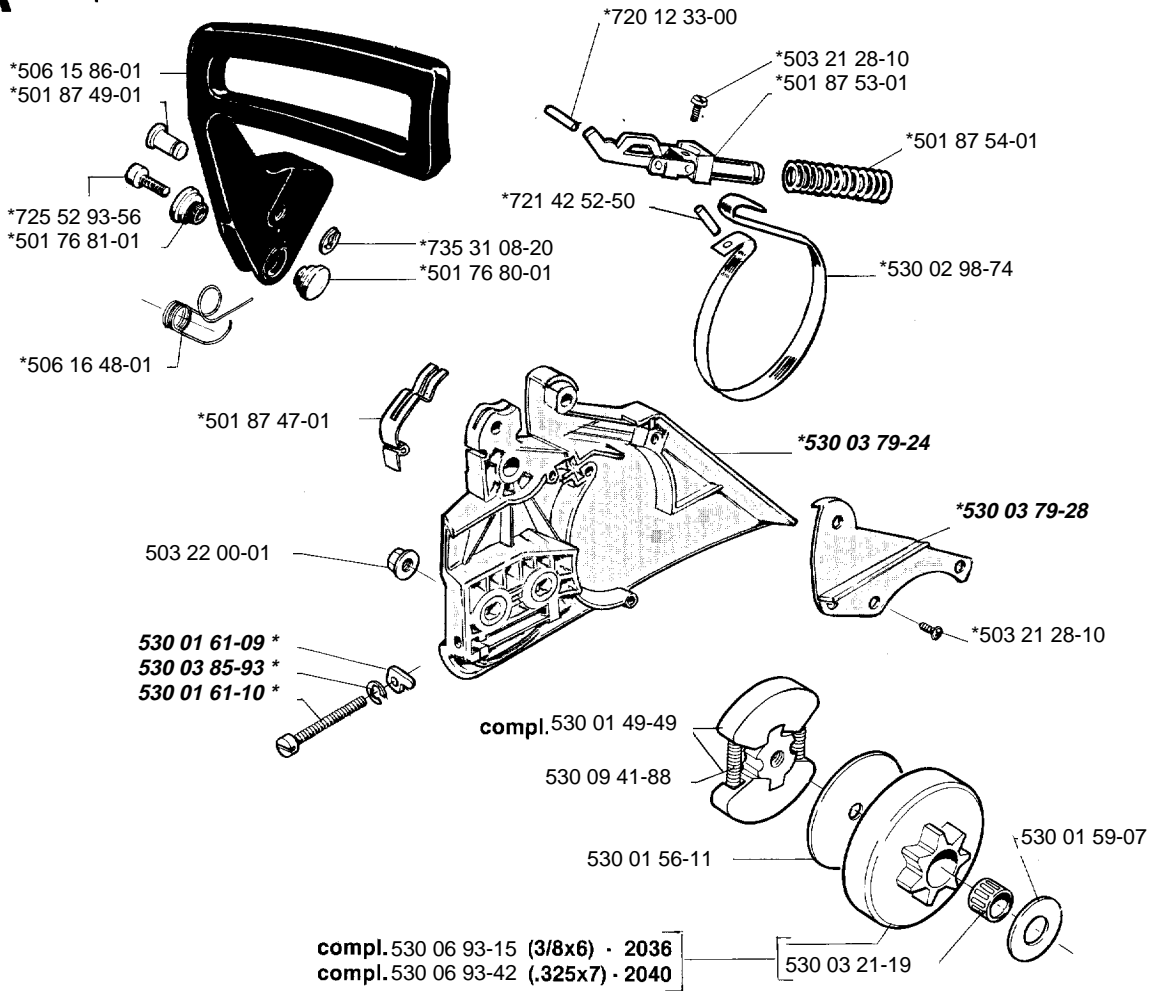

# 2036, 2040

**Spare parts**

**Ersatzteile**

**Pièces détachées**

**Reserve onderdelen**

**Repuestos**

**Reservdelar**

**2036 Serial No. > 512 0001**

**2040 Serial No. > 512 0001**

**A**

Correction:  
 \*compl. 503 04 70-81 530 04 70-81

**B**

\*compl. 530 06 94-17 - 2036  
 \*compl. 530 06 94-14 - 2040

**C**

**D**

\*\*compl. 530 06 94-16