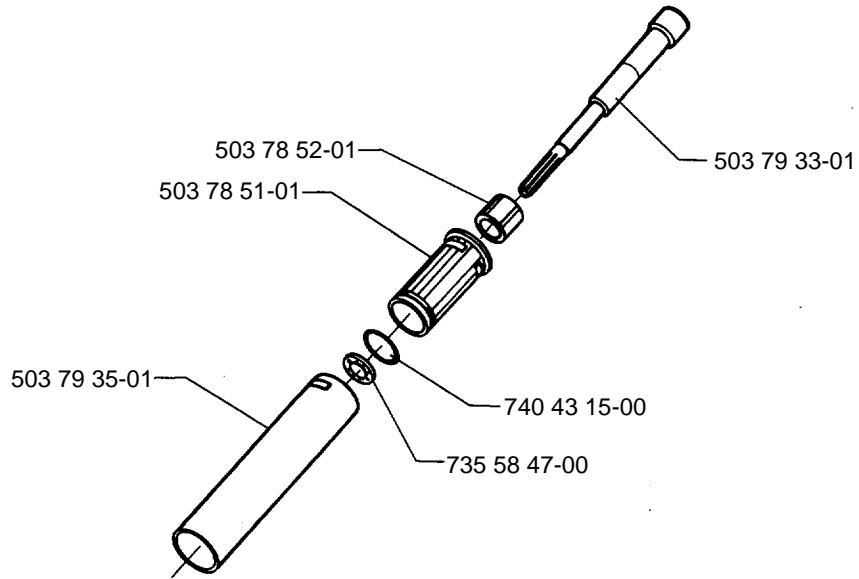

Jonsered

Hedge trimmer Attachment, GR26 CL, BP40, 1995-01, 108 07 03-89

Hedge Trimmer Attachment GR26 CL BP40

A

B**C**

D07

503 20 02 12 C		
503 20 02 25 C		
503 78 51 01 B		
503 78 52 01 B		
503 79 33 01 B		
503 79 35 01 B		
503 81 83 01 C		
503 81 84 01 C		
503 82 86 01 A		
531 00 47 02 A		
531 00 47 03 A		
531 00 47 04 A		
531 00 47 05 A		
531 00 47 06 A		
531 00 47 07 A		
531 00 47 08 A		
531 00 47 09 A		
531 00 47 10 A		
531 00 47 11 A		
531 00 47 12 A		
531 00 47 13 A		
531 00 47 14 A		
531 00 47 15 A		
531 00 47 16 A		
531 00 47 17 A		
531 00 47 18 A		
531 00 47 22 C		
531 00 47 23 C		
531 00 47 24 C		
724 12 19 01 A		
724 33 25 01 A		
724 33 31 01 A		
725 23 29 71 A		
725 23 31 71 A		
725 23 70 71 A		
725 23 74 71 A		
731 71 14 51 A		
732 21 16 01 A		
735 31 11 41 C		
735 31 25 10 C		
735 31 31 10 C		
735 58 47 00 B		
738 21 01 03 A		
738 21 98 00 C		
738 21 98 01 A		
738 21 99 00 C		
738 21 99 01 C		
738 22 01 19 C		
740 43 15 00 B		