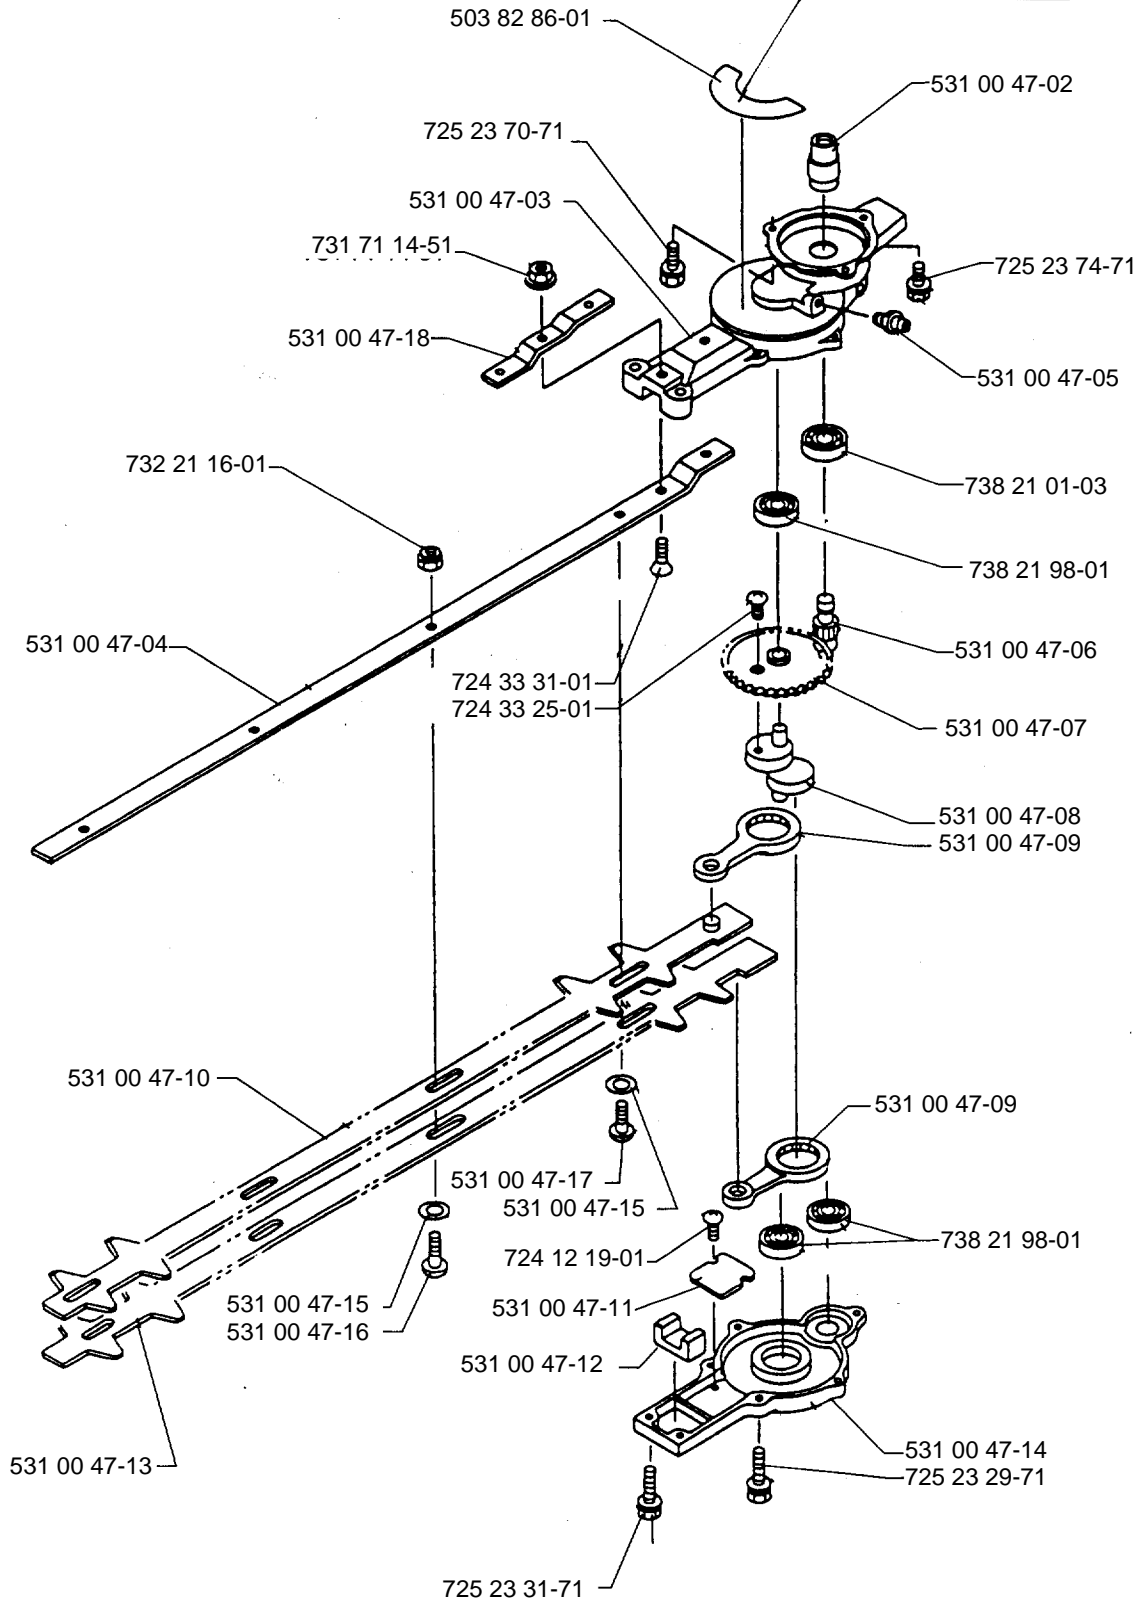

Jonsered

Hedge trimmer Attachment, GR26 CL, BP40, 1995-01, 108 07 03-89

Hedge Trimmer Attachment GR26 CL BP40

A

B**C**

D07

503 20 02 12 C		
503 20 02 25 C		
503 78 51 01 B		
503 78 52 01 B		
503 79 33 01 B		
503 79 35 01 B		
503 81 83 01 C		
503 81 84 01 C		
503 82 86 01 A		
531 00 47 02 A		
531 00 47 03 A		
531 00 47 04 A		
531 00 47 05 A		
531 00 47 06 A		
531 00 47 07 A		
531 00 47 08 A		
531 00 47 09 A		
531 00 47 10 A		
531 00 47 11 A		
531 00 47 12 A		
531 00 47 13 A		
531 00 47 14 A		
531 00 47 15 A		
531 00 47 16 A		
531 00 47 17 A		
531 00 47 18 A		
531 00 47 22 C		
531 00 47 23 C		
531 00 47 24 C		
724 12 19 01 A		
724 33 25 01 A		
724 33 31 01 A		
725 23 29 71 A		
725 23 31 71 A		
725 23 70 71 A		
725 23 74 71 A		
731 71 14 51 A		
732 21 16 01 A		
735 31 11 41 C		
735 31 25 10 C		
735 31 31 10 C		
735 58 47 00 B		
738 21 01 03 A		
738 21 98 00 C		
738 21 98 01 A		
738 21 99 00 C		
738 21 99 01 C		
738 22 01 19 C		
740 43 15 00 B		