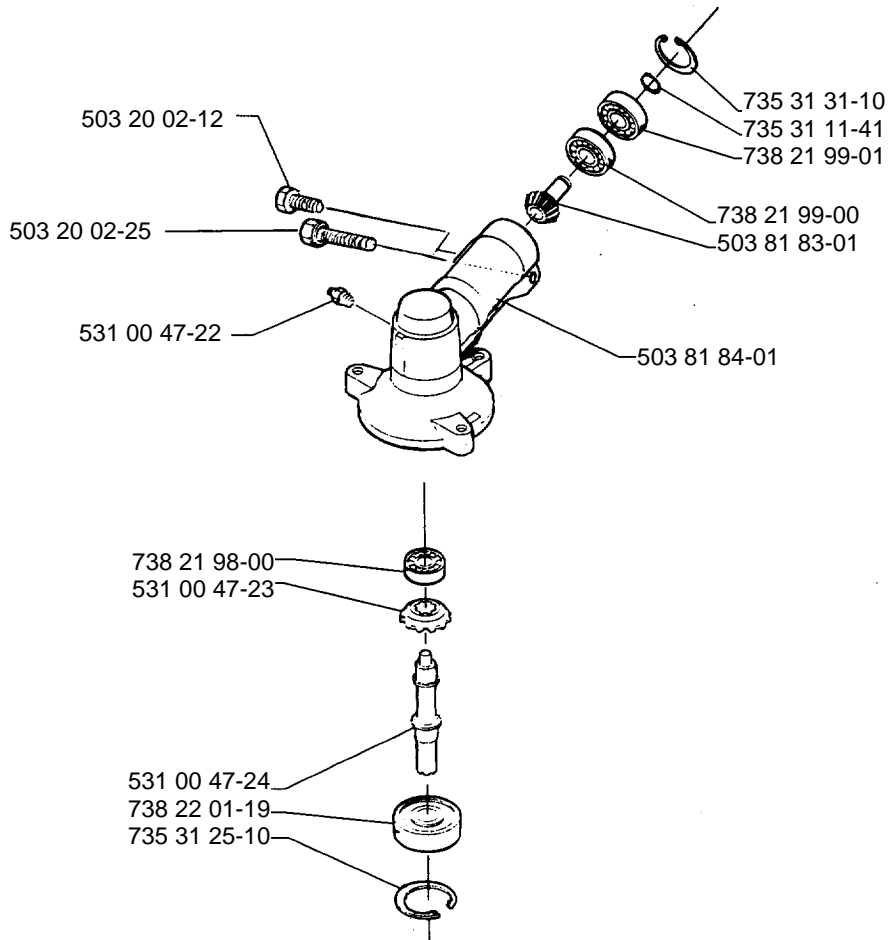

Jonsered

Hedge trimmer Attachment, GR26 CL, BP40, 1995-01, 108 07 03-89

Hedge Trimmer Attachment GR26 CL BP40

A

B**C**

D07

503 20 02 12 C		
503 20 02 25 C		
503 78 51 01 B		
503 78 52 01 B		
503 79 33 01 B		
503 79 35 01 B		
503 81 83 01 C		
503 81 84 01 C		
503 82 86 01 A		
531 00 47 02 A		
531 00 47 03 A		
531 00 47 04 A		
531 00 47 05 A		
531 00 47 06 A		
531 00 47 07 A		
531 00 47 08 A		
531 00 47 09 A		
531 00 47 10 A		
531 00 47 11 A		
531 00 47 12 A		
531 00 47 13 A		
531 00 47 14 A		
531 00 47 15 A		
531 00 47 16 A		
531 00 47 17 A		
531 00 47 18 A		
531 00 47 22 C		
531 00 47 23 C		
531 00 47 24 C		
724 12 19 01 A		
724 33 25 01 A		
724 33 31 01 A		
725 23 29 71 A		
725 23 31 71 A		
725 23 70 71 A		
725 23 74 71 A		
731 71 14 51 A		
732 21 16 01 A		
735 31 11 41 C		
735 31 25 10 C		
735 31 31 10 C		
735 58 47 00 B		
738 21 01 03 A		
738 21 98 00 C		
738 21 98 01 A		
738 21 99 00 C		
738 21 99 01 C		
738 22 01 19 C		
740 43 15 00 B		