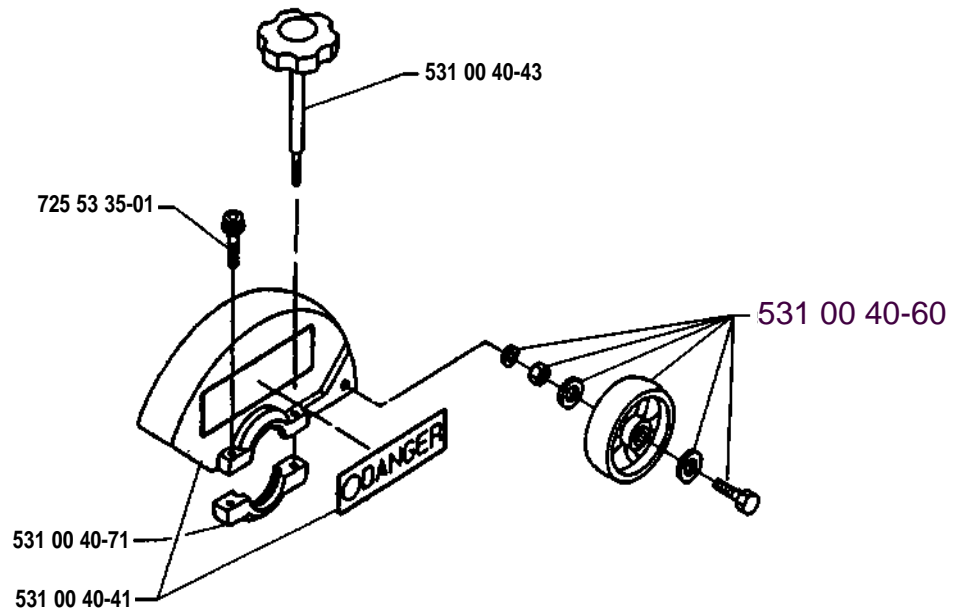

Jonsered

Edger Attachment, GR26 CL, GR26 CDBP40, 1995-01, 108 07 03-88

Edger Attachment GR26 CL GR26 CD BP40

*** compl 503 83 96-01**

D05

503 57 54 01	531 00 40 38	
503 57 55 01	531 00 40 39	
503 73 58 01	531 00 40 40	
503 78 51 01	531 00 40 41	
503 78 52 01	531 00 40 43	
503 80 85 01	531 00 40 44	
503 80 87 01	531 00 40 60	
503 81 70 01	531 00 40 71	
503 83 96 01	725 53 33 01	
531 00 40 36	725 53 35 01	
531 00 40 37	740 43 15 00	