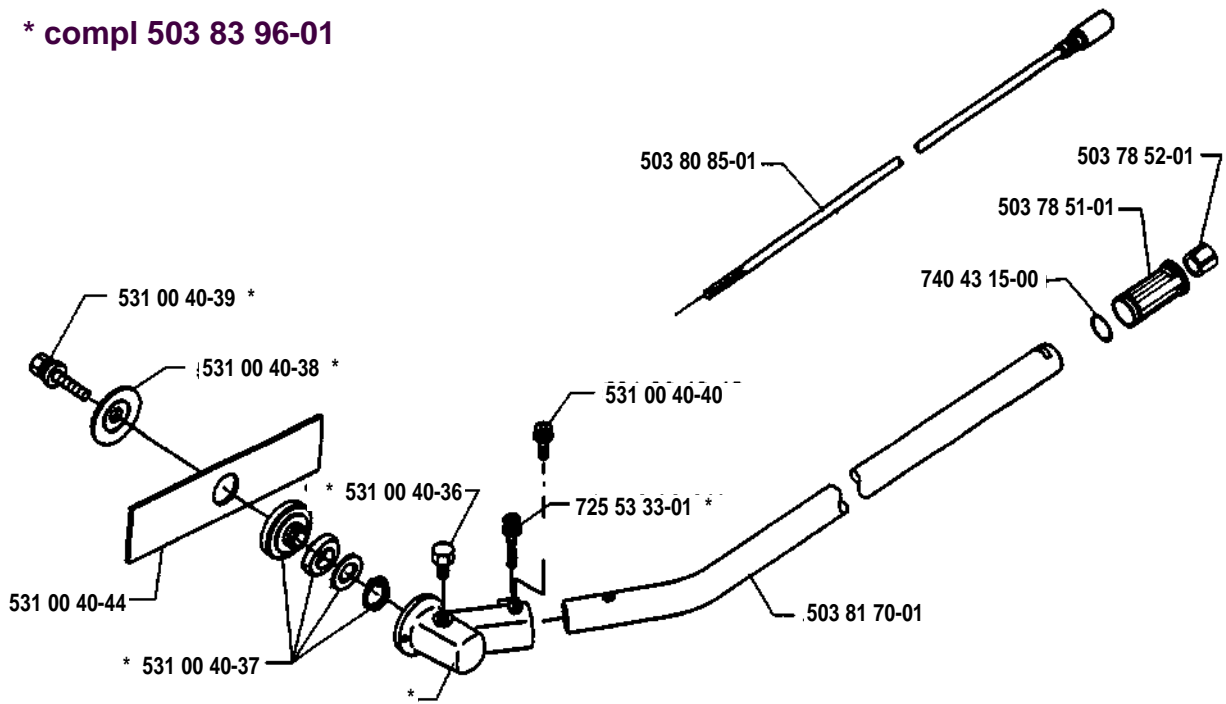

Jonsered

Edger Attachment, GR26 CL, GR26 CDBP40, 1995-01, 108 07 03-88

Edger Attachment GR26 CL GR26 CD BP40

*** compl 503 83 96-01**

D05

503 57 54 01	531 00 40 38	
503 57 55 01	531 00 40 39	
503 73 58 01	531 00 40 40	
503 78 51 01	531 00 40 41	
503 78 52 01	531 00 40 43	
503 80 85 01	531 00 40 44	
503 80 87 01	531 00 40 60	
503 81 70 01	531 00 40 71	
503 83 96 01	725 53 33 01	
531 00 40 36	725 53 35 01	
531 00 40 37	740 43 15 00	