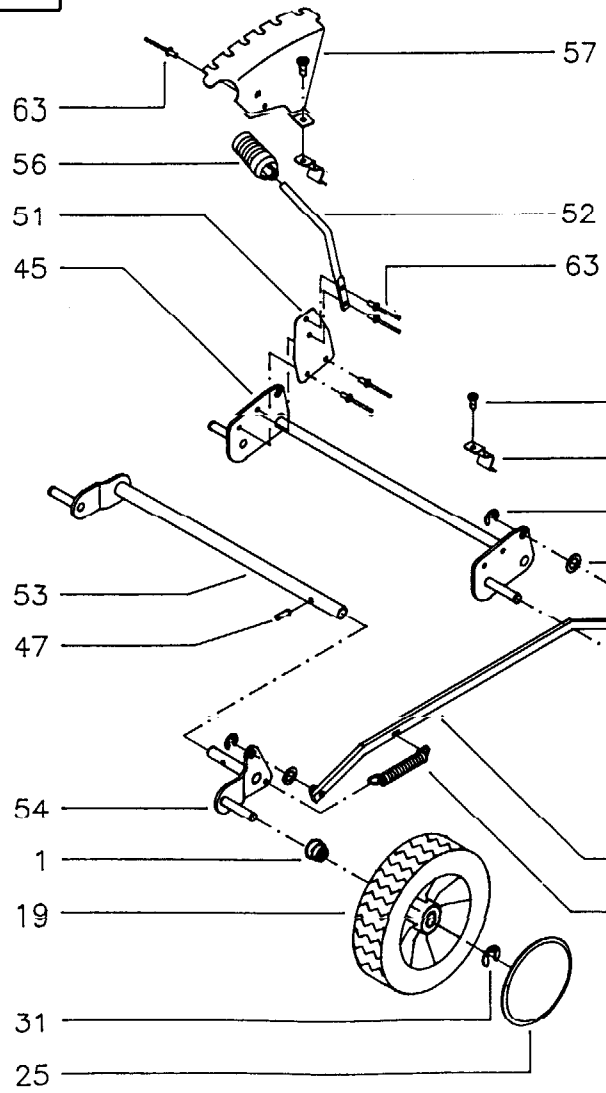

Jonsered

IPL, 446 R, 1994-01

446 R

Spare parts

Ersatzteile

Pièces détachées

Reserve onderdelen

Repuestos

Reservdelar

A**B**

C**D****E**

Pos	Ruta	Ref. nr.
1	C	516 43 68-01
2	A	516 62 73-01
3	A	734 11 53-01
4	A	516 62 39-09
5	A	725 23 76-51
6	A	516 44 81-09
7	A	517 81 00-20
8	B	516 44 85-01
9	A	516 44 91-01
10	A	516 61 79-25
11	D	516 50 64-04
12	B	516 50 66-01
13	E	516 51 19-01
14	B	516 86 71-10
15	E	516 91 25-00
16	E	516 70 24-09
17	E	516 86 86-05
18	A	516 82 91-00
19	C	516 82 70-09
20	E	516 62 10-01
21	A	516 85 70-09
22	A	516 62 34-01
23	D	516 84 20-00
24	B	516 86 74-10
25	C	516 85 49-10
26	B	516 85 10-00
27	D	516 92 12-00
28	B	516 92 25-00
29	E	516 92 36-09
30	A	516 84 45-09
31	C	515 11 60-38
32	D	515 12 39-30
33	B	725 24 63-51
34	B	515 70 08-90
35	A	727 63 68-01
36	A	727 64 61-01
37	A	732 21 16-01
38	A	732 21 16-01
39	B	732 21 18-01
40	A	734 11 63-01
41	B	735 11 64-01
42	D	515 79 60-01
43	B	515 79 60-19
44	B	734 11 64-41
45	C	516 71 04-01
46	C	516 70 99-01
47	C	721 43 38-01
48	C	516 49 97-01
49	C	516 49 93-01
50	B	517 77 00-70
51	C	516 61 73-01
52	C	516 61 70-01
53	C	516 71 03-01
54	C	516 71 02-01
55	A	727 63 70-01
56	C	516 86 83-09
57	C	516 61 71-09
58	B	516 49 53-01
59	C	516 90 51-00
60	E	516 84 76-00
61	A,C	516 93 07-01
62	A	516 61 24-00
63	C	516 90 92-00
64	C	516 93 20-00
65	D	516 43 87-01