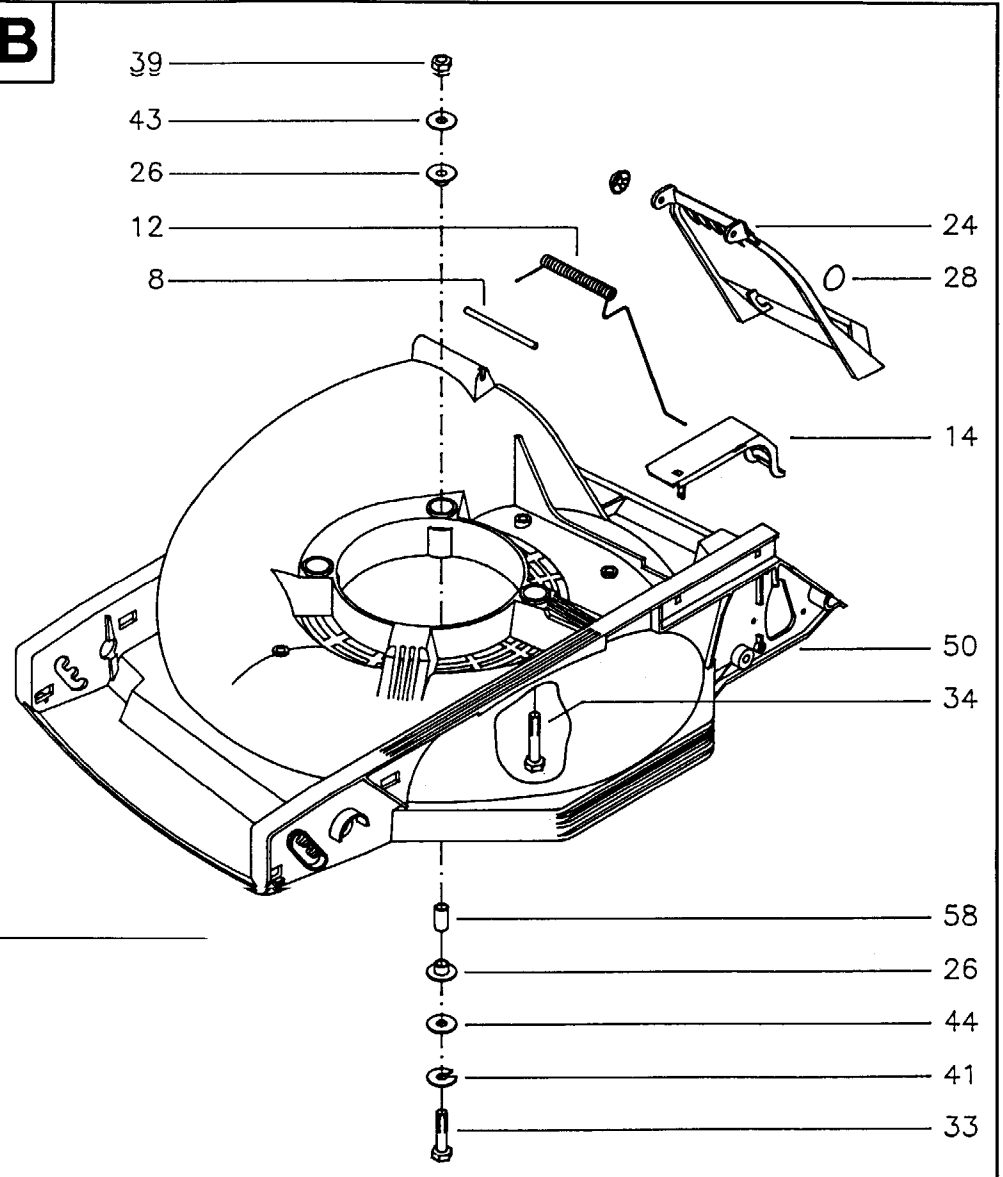

Jonsered

IPL, 446 R, 1994-01

446 R

Spare parts

Ersatzteile

Pièces détachées

Reserve onderdelen

Repuestos

Reservdelar

A**B**

C**D****E**

Pos	Ruta	Ref. nr.
1	C	516 43 68-01
2	A	516 62 73-01
3	A	734 11 53-01
4	A	516 62 39-09
5	A	725 23 76-51
6	A	516 44 81-09
7	A	517 81 00-20
8	B	516 44 85-01
9	A	516 44 91-01
10	A	516 61 79-25
11	D	516 50 64-04
12	B	516 50 66-01
13	E	516 51 19-01
14	B	516 86 71-10
15	E	516 91 25-00
16	E	516 70 24-09
17	E	516 86 86-05
18	A	516 82 91-00
19	C	516 82 70-09
20	E	516 62 10-01
21	A	516 85 70-09
22	A	516 62 34-01
23	D	516 84 20-00
24	B	516 86 74-10
25	C	516 85 49-10
26	B	516 85 10-00
27	D	516 92 12-00
28	B	516 92 25-00
29	E	516 92 36-09
30	A	516 84 45-09
31	C	515 11 60-38
32	D	515 12 39-30
33	B	725 24 63-51
34	B	515 70 08-90
35	A	727 63 68-01
36	A	727 64 61-01
37	A	732 21 16-01
38	A	732 21 16-01
39	B	732 21 18-01
40	A	734 11 63-01
41	B	735 11 64-01
42	D	515 79 60-01
43	B	515 79 60-19
44	B	734 11 64-41
45	C	516 71 04-01
46	C	516 70 99-01
47	C	721 43 38-01
48	C	516 49 97-01
49	C	516 49 93-01
50	B	517 77 00-70
51	C	516 61 73-01
52	C	516 61 70-01
53	C	516 71 03-01
54	C	516 71 02-01
55	A	727 63 70-01
56	C	516 86 83-09
57	C	516 61 71-09
58	B	516 49 53-01
59	C	516 90 51-00
60	E	516 84 76-00
61	A,C	516 93 07-01
62	A	516 61 24-00
63	C	516 90 92-00
64	C	516 93 20-00
65	D	516 43 87-01