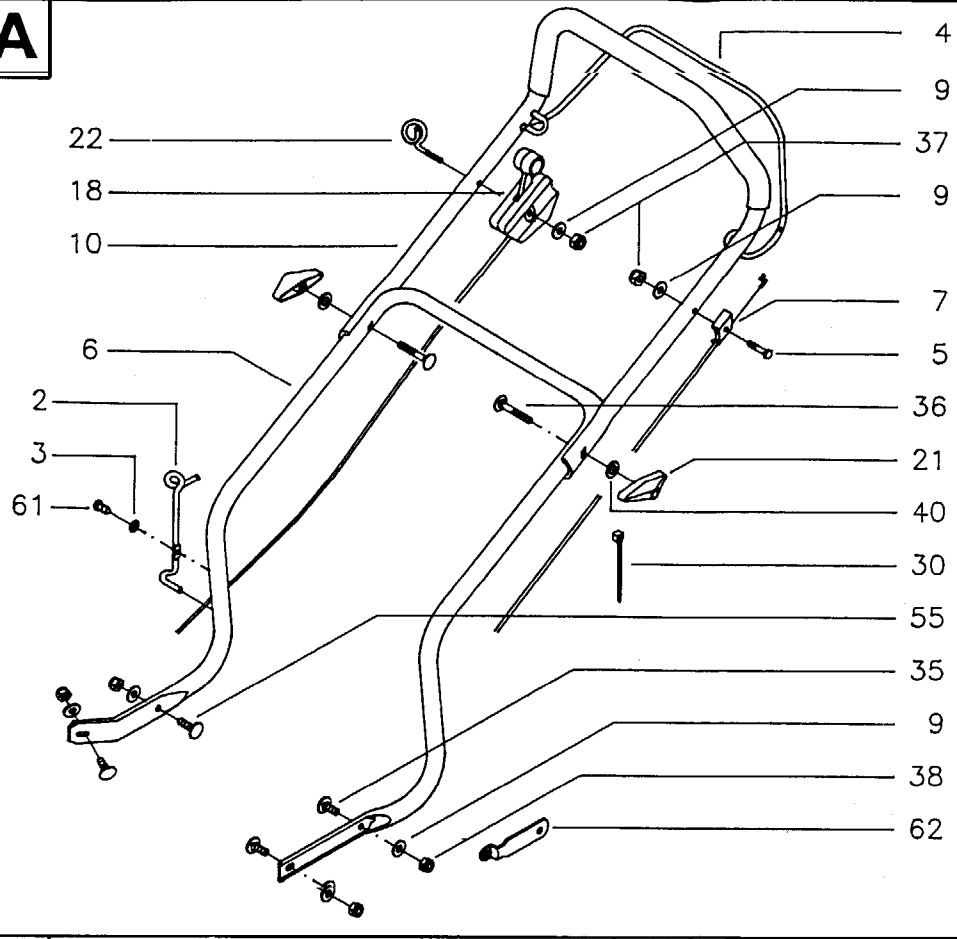

Jonsered

IPL, 446 R, 1994-01

446 R

Spare parts

Ersatzteile

Pièces détachées

Reserve onderdelen

Repuestos

Reservdelar

A**B**

C**D****E**

Pos	Ruta	Ref. nr.
1	C	516 43 68-01
2	A	516 62 73-01
3	A	734 11 53-01
4	A	516 62 39-09
5	A	725 23 76-51
6	A	516 44 81-09
7	A	517 81 00-20
8	B	516 44 85-01
9	A	516 44 91-01
10	A	516 61 79-25
11	D	516 50 64-04
12	B	516 50 66-01
13	E	516 51 19-01
14	B	516 86 71-10
15	E	516 91 25-00
16	E	516 70 24-09
17	E	516 86 86-05
18	A	516 82 91-00
19	C	516 82 70-09
20	E	516 62 10-01
21	A	516 85 70-09
22	A	516 62 34-01
23	D	516 84 20-00
24	B	516 86 74-10
25	C	516 85 49-10
26	B	516 85 10-00
27	D	516 92 12-00
28	B	516 92 25-00
29	E	516 92 36-09
30	A	516 84 45-09
31	C	515 11 60-38
32	D	515 12 39-30
33	B	725 24 63-51
34	B	515 70 08-90
35	A	727 63 68-01
36	A	727 64 61-01
37	A	732 21 16-01
38	A	732 21 16-01
39	B	732 21 18-01
40	A	734 11 63-01
41	B	735 11 64-01
42	D	515 79 60-01
43	B	515 79 60-19
44	B	734 11 64-41
45	C	516 71 04-01
46	C	516 70 99-01
47	C	721 43 38-01
48	C	516 49 97-01
49	C	516 49 93-01
50	B	517 77 00-70
51	C	516 61 73-01
52	C	516 61 70-01
53	C	516 71 03-01
54	C	516 71 02-01
55	A	727 63 70-01
56	C	516 86 83-09
57	C	516 61 71-09
58	B	516 49 53-01
59	C	516 90 51-00
60	E	516 84 76-00
61	A,C	516 93 07-01
62	A	516 61 24-00
63	C	516 90 92-00
64	C	516 93 20-00
65	D	516 43 87-01