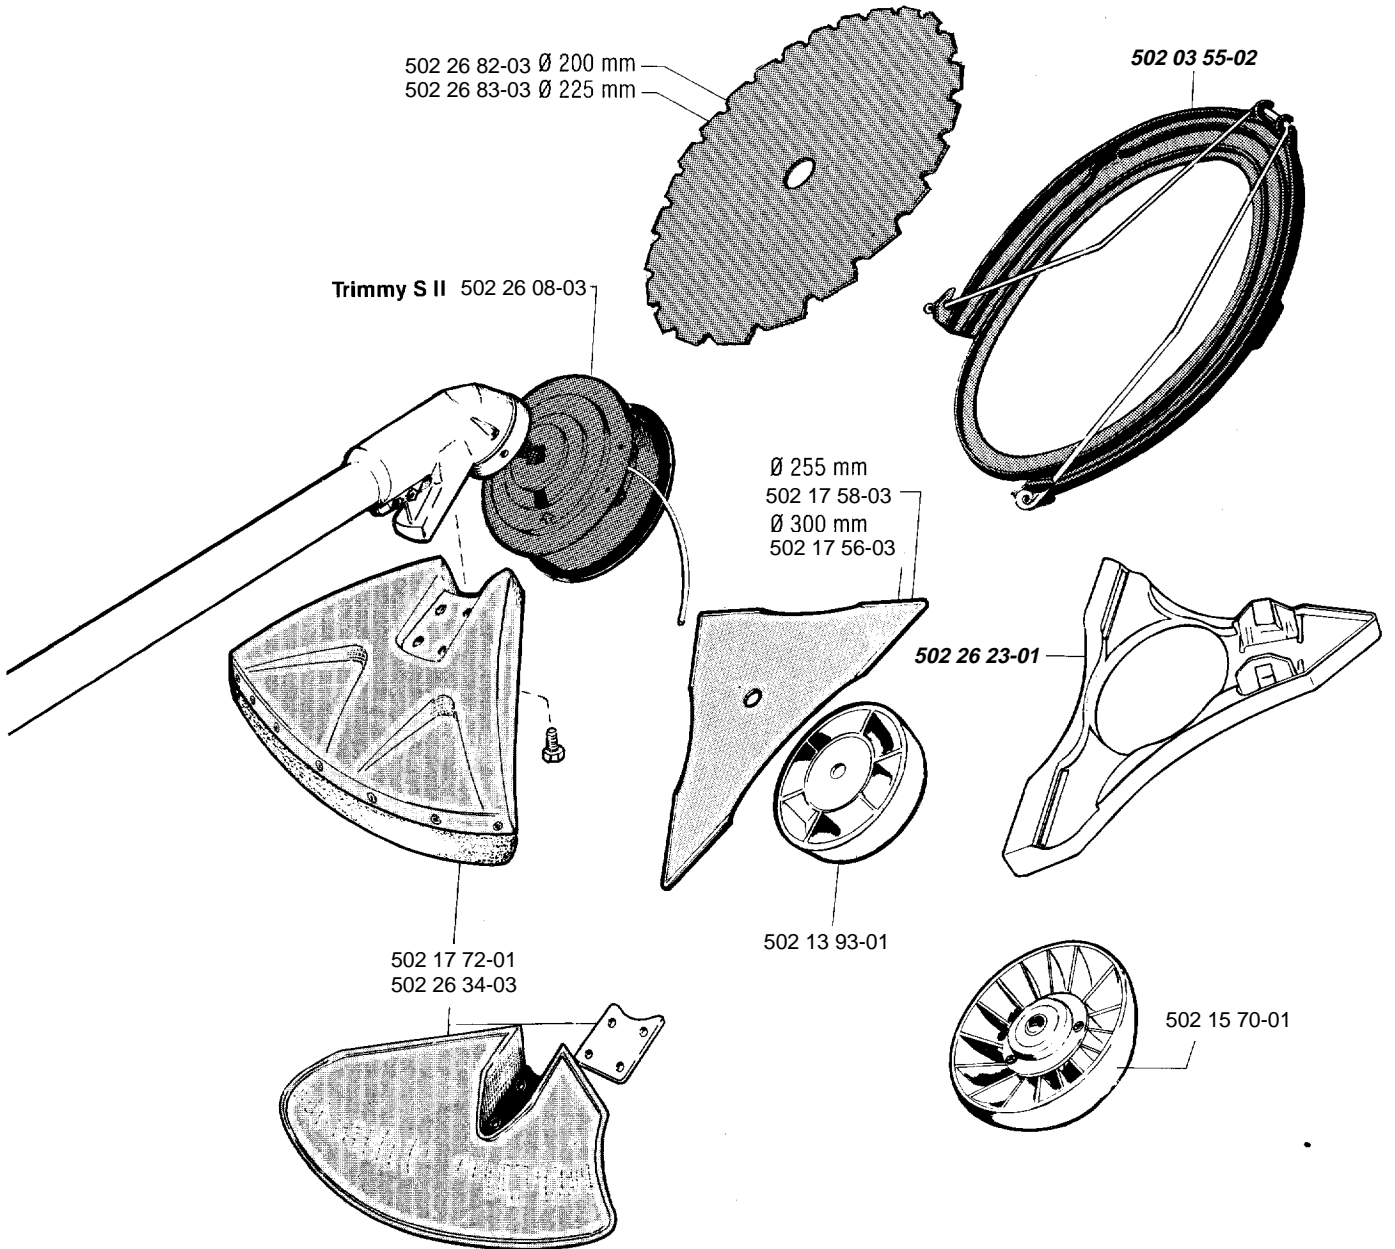

502 26 82-03 Ø 200 mm
502 26 83-03 Ø 225 mm

502 03 55-02

Trimmy S II 502 26 08-03

Ø 255 mm
502 17 58-03
Ø 300 mm
502 17 56-03

502 26 23-01

502 17 72-01
502 26 34-03

502 13 93-01

502 15 70-01