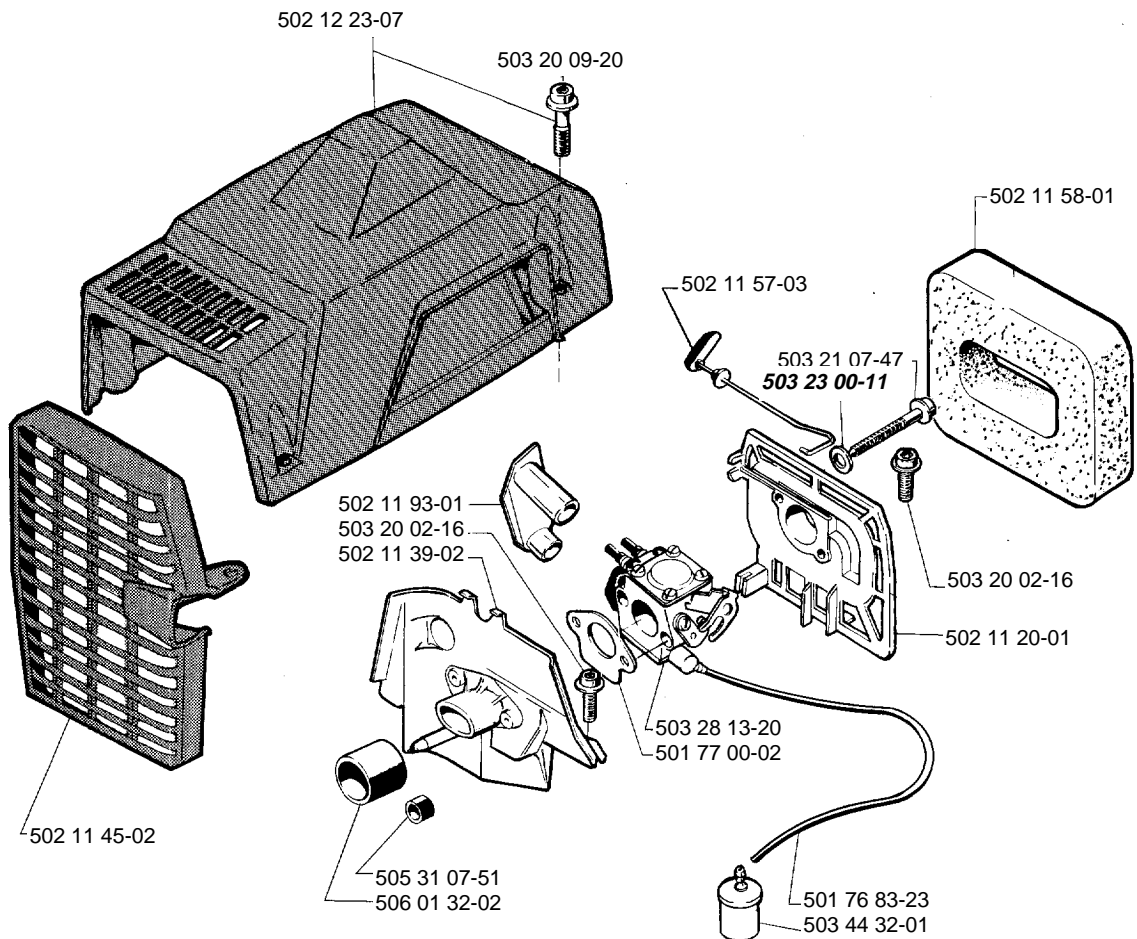

Jonsered

IPL, GR41, GR44, GR50, RS44 1994.03.25-01, 108 07 09-10

GR41, GR44 GR50, RS44

Spare parts

Ersatzteile

Pièces détachées

Reserve onderdelen

Repuestos

Reservdelar

Serial No. > 411 0001

A**B**

C

*Compl. 502 26 10-01

*Compl. 502 26 10- USA

D

E**F**

504 98 00-20

503 50 23-01

503 50 69-01

502 26 82-03 Ø 200 mm
502 26 83-03 Ø 225 mm

502 03 55-02

Trimmy S II 502 26 08-03

Ø 255 mm
502 17 58-03
Ø 300 mm
502 17 56-03

502 26 23-01