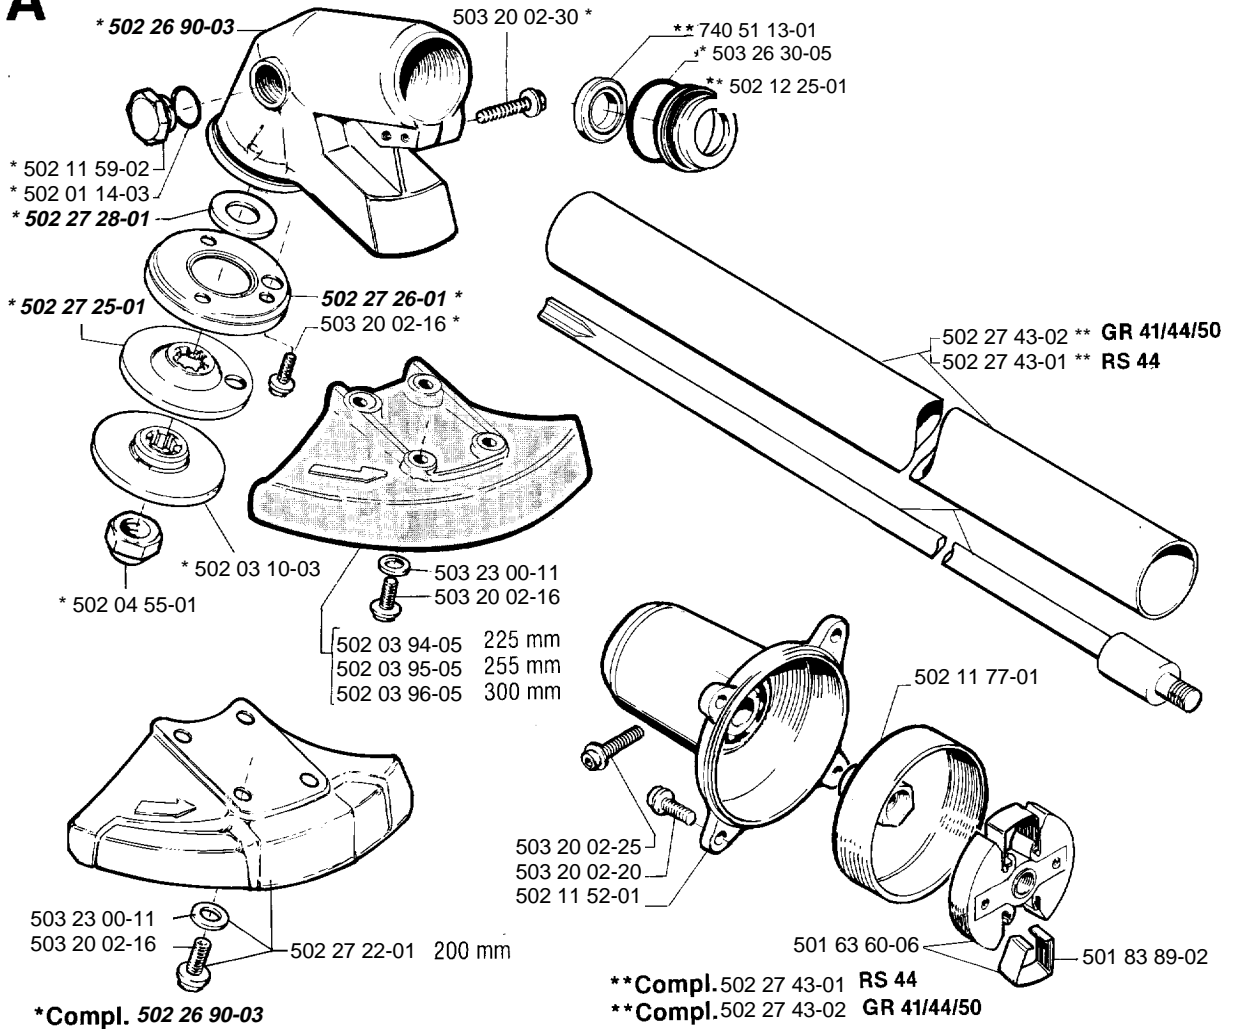

Jonsered

IPL, GR41, GR44, GR50, RS44 1994.03.25-01, 108 07 09-10

GR41, GR44 GR50, RS44

Spare parts

Ersatzteile

Pièces détachées

Reserve onderdelen

Repuestos

Reservdelar

Serial No. > 411 0001

A**B**

C

*Compl. 502 26 10-01

*Compl. 502 26 10- USA

D

E**F**

G**Walbro WT 99****H****Jonsered GR 41**

502 20 51-01

Jonsered GR 44

502 20 52-01

Jonsered RS 44

502 20 53-01

Jonsered GR 50

502 28 16-01

504 98 00-20

503 50 23-01

503 50 69-01

502 26 82-03 Ø 200 mm
502 26 83-03 Ø 225 mm

502 03 55-02

Trimmy S II 502 26 08-03

Ø 255 mm
502 17 58-03
Ø 300 mm
502 17 56-03

502 26 23-01