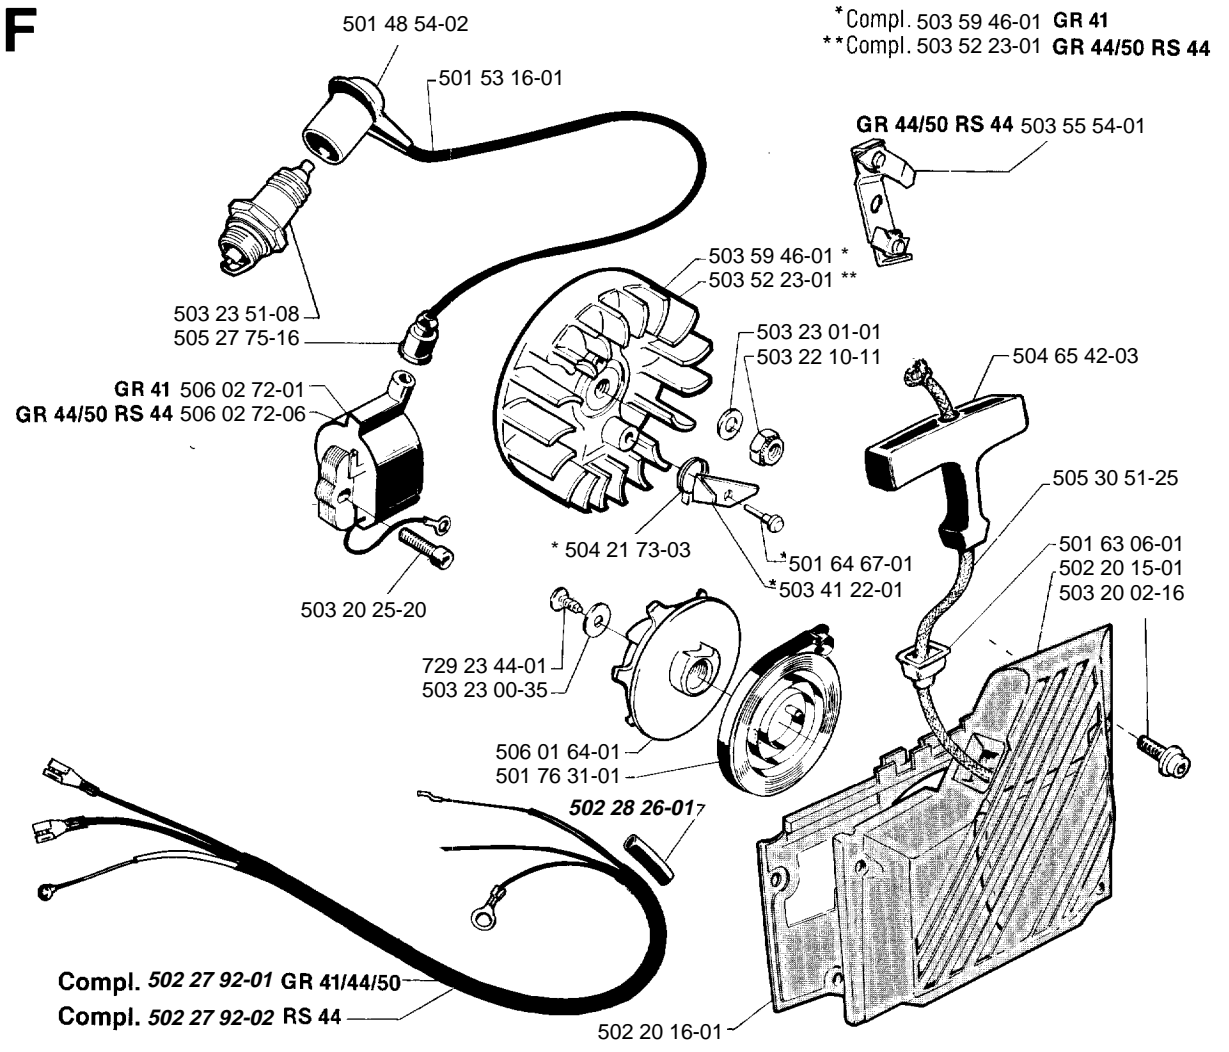

Jonsered

IPL, GR41, GR44, GR50, RS44 1994.03.25-01, 108 07 09-10

GR41, GR44 GR50, RS44

Spare parts

Ersatzteile

Pièces détachées

Reserve onderdelen

Repuestos

Reservdelar

Serial No. > 411 0001

A**B**

C

*Compl. 502 26 10-01

*Compl. 502 26 10- USA

D

E**F**

G**Walbro WT 99****H****Jonsered GR 41**

502 20 51-01

Jonsered GR 44

502 20 52-01

Jonsered RS 44

502 20 53-01

Jonsered GR 50

502 28 16-01

504 98 00-20

503 50 23-01

503 50 69-01

502 26 82-03 Ø 200 mm
502 26 83-03 Ø 225 mm

502 03 55-02

Trimmy S II 502 26 08-03

Ø 255 mm
502 17 58-03
Ø 300 mm
502 17 56-03

502 26 23-01