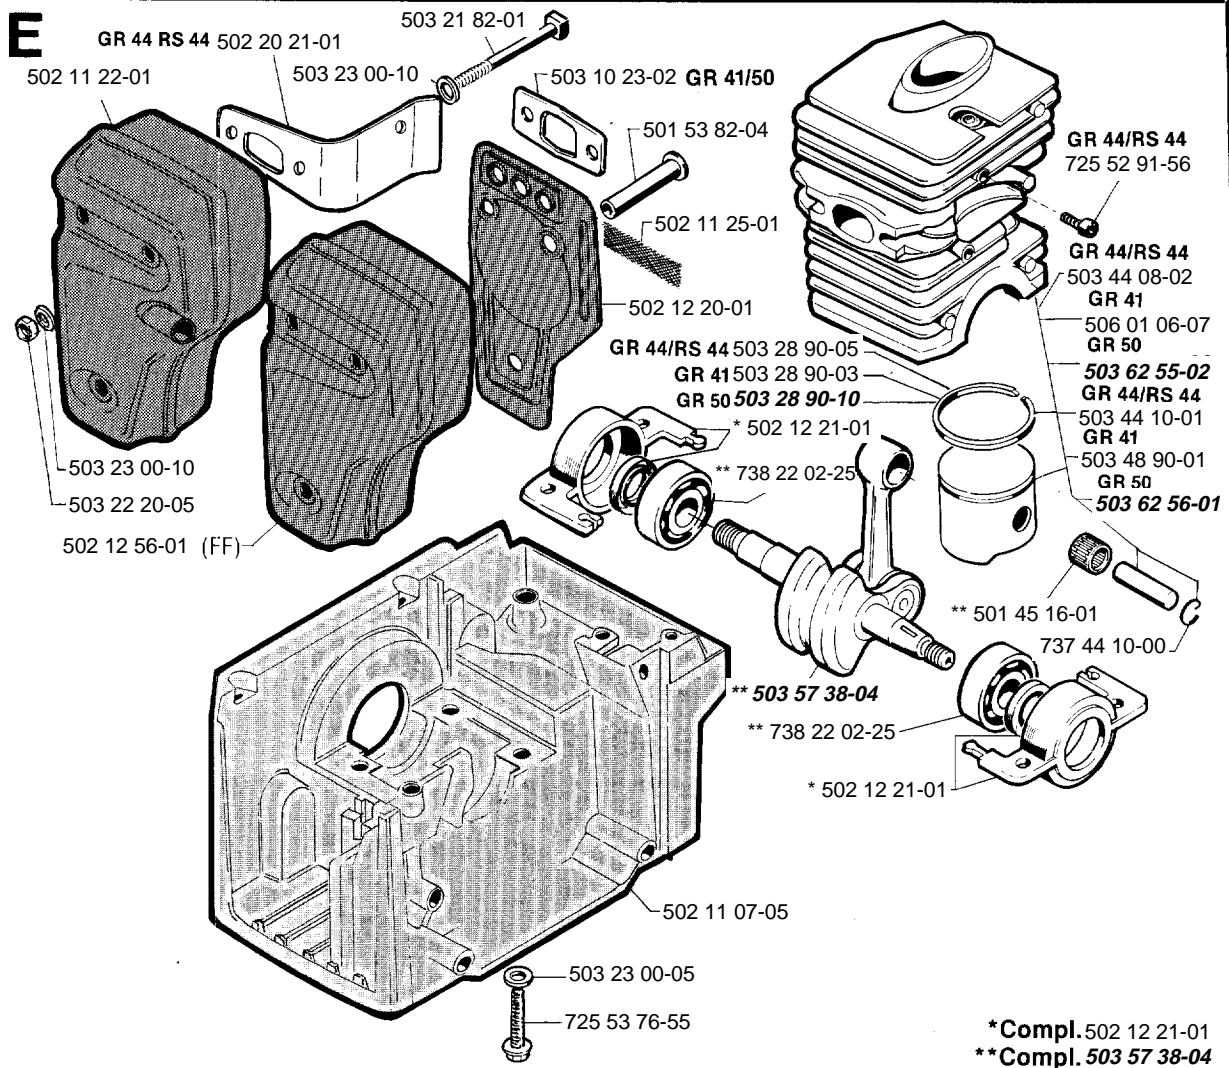

Jonsered

IPL, GR41, GR44, GR50, RS44 1994.03.25-01, 108 07 09-10

GR41, GR44 GR50, RS44

Spare parts

Ersatzteile

Pièces détachées

Reserve onderdelen

Repuestos

Reservdelar

Serial No. > 411 0001

A**B**

C

*Compl. 502 26 10-01

*Compl. 502 26 10- USA

D

E**F**

G**Walbro WT 99****H****Jonsered GR 41**

502 20 51-01

Jonsered GR 44

502 20 52-01

Jonsered RS 44

502 20 53-01

Jonsered GR 50

502 28 16-01

504 98 00-20

503 50 23-01

503 50 69-01

502 26 82-03 Ø 200 mm
502 26 83-03 Ø 225 mm

502 03 55-02

Trimmy S II 502 26 08-03

Ø 255 mm
502 17 58-03
Ø 300 mm
502 17 56-03

502 26 23-01