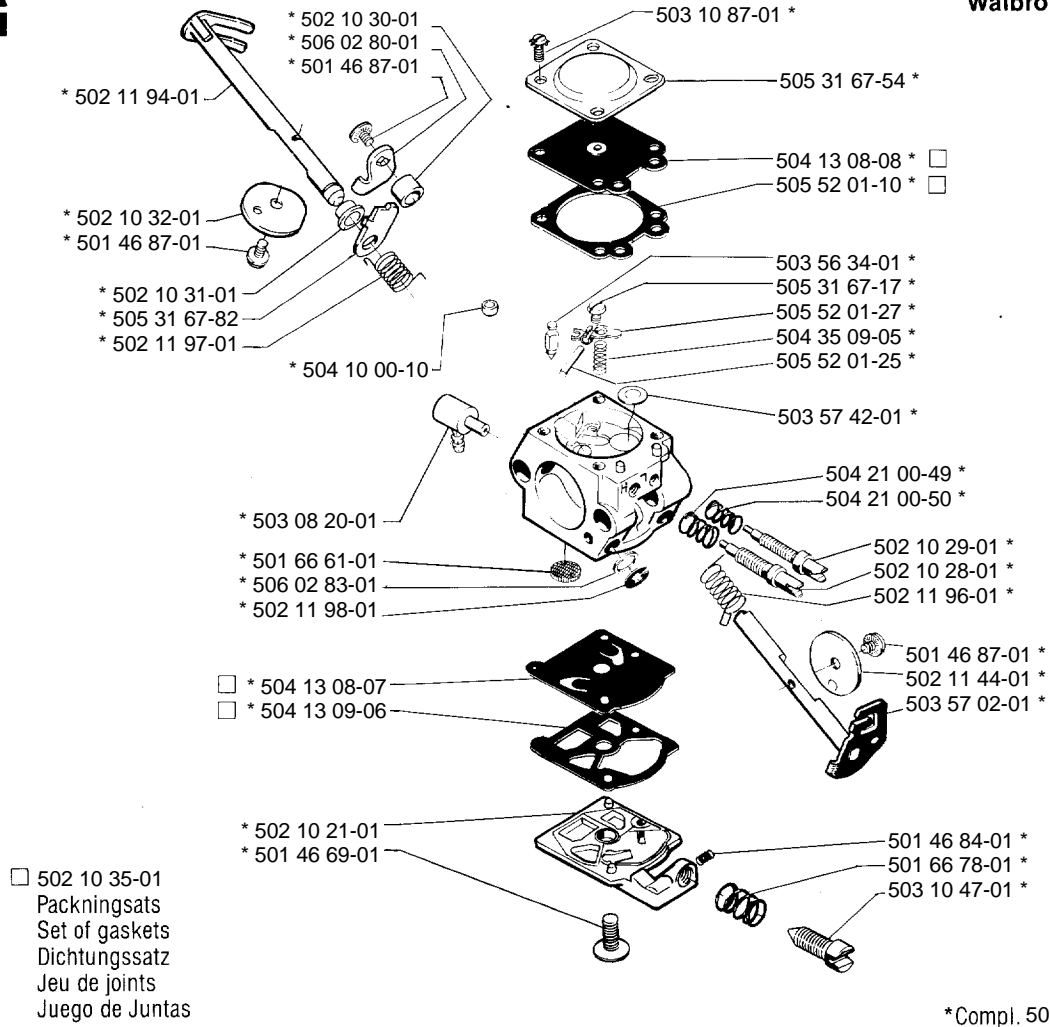

Jonsered

IPL, GR41, GR44, GR50, RS44 1994.03.25-01, 108 07 09-10

GR41, GR44 GR50, RS44

Spare parts

Ersatzteile

Pièces détachées

Reserve onderdelen

Repuestos

Reservdelar

Serial No. > 411 0001

A**B**

C

*Compl. 502 26 10-01

*Compl. 502 26 10- USA

D

E**F**

G**Walbro WT 99****H****Jonsered GR 41**

502 20 51-01

Jonsered GR 44

502 20 52-01

Jonsered RS 44

502 20 53-01

Jonsered GR 50

502 28 16-01

504 98 00-20

503 50 23-01

503 50 69-01

502 26 82-03 Ø 200 mm
502 26 83-03 Ø 225 mm

502 03 55-02

Trimmy S II 502 26 08-03

Ø 255 mm
502 17 58-03
Ø 300 mm
502 17 56-03

502 26 23-01