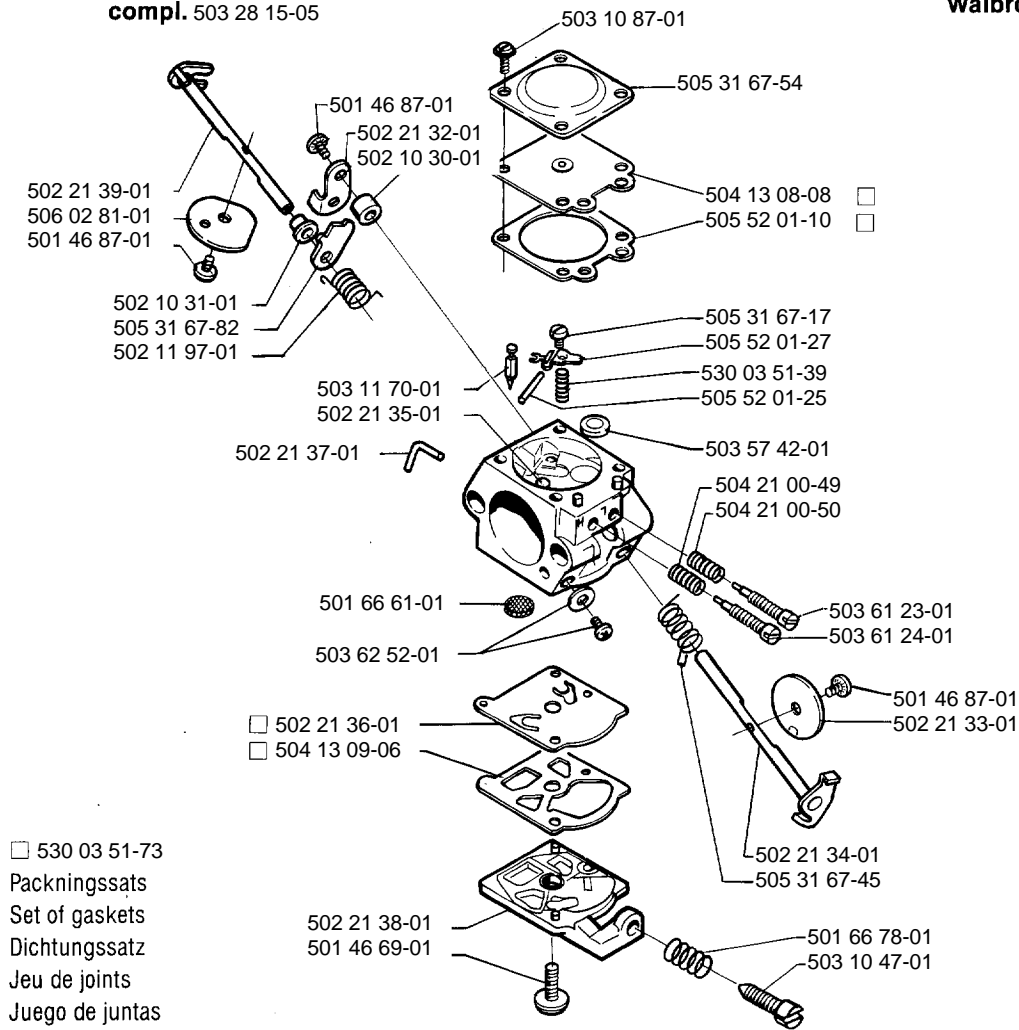

Jonsered

IPL, GR26, 1994.11.25-01, 108 07 09-80

GR26

Spare parts

Ersatzteile

Pièces détachées

Reserve onderdelen

Repuestos

Reservdelar

C

compl. 503 73 63-07
 compl. 503 73 63-08 (USA)

**D**

**compl. 503 72 52-01

E

F

G

compl. 503 28 15-05

Walbro WT 235

**H****Jonsered GR260**

502 21 98-06

Jonsered GR260D

502 21 98-07

Jonsered GR26L

502 21 98-08