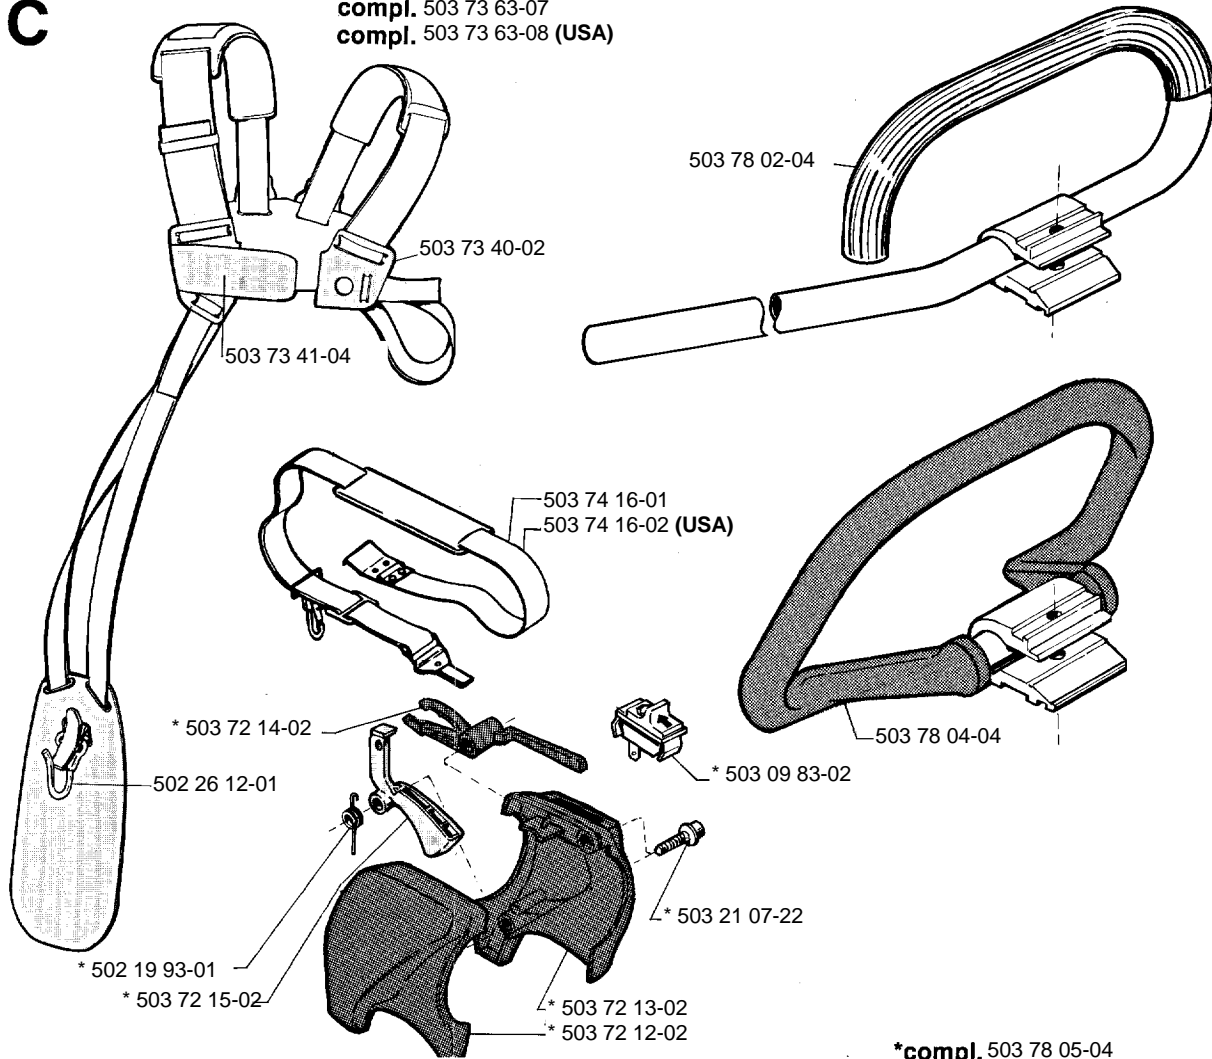

Jonsered

IPL, GR26, 1994.11.25-01, 108 07 09-80

GR26

Spare parts

Ersatzteile

Pièces détachées

Reserve onderdelen

Repuestos

Reservdelar

C

compl. 503 73 63-07
 compl. 503 73 63-08 (USA)

**D**

**compl. 503 72 52-01

E

F

G

compl. 503 28 15-05

Walbro WT 235

**H****Jonsered GR260**

502 21 98-06

Jonsered GR260D

502 21 98-07

Jonsered GR26L

502 21 98-08