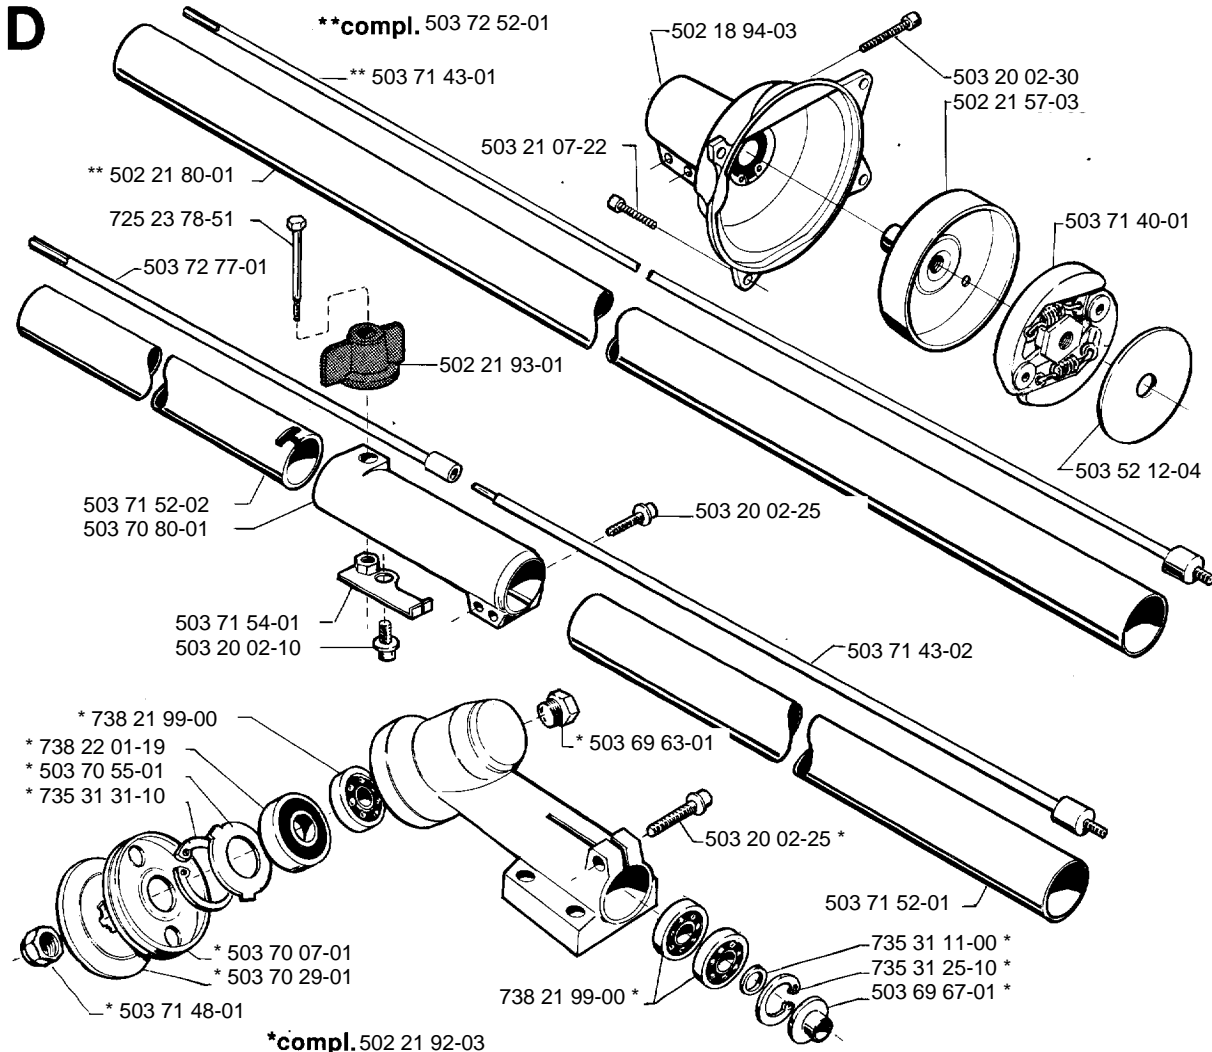

Jonsered

IPL, GR26, 1994.11.25-01, 108 07 09-80

GR26

Spare parts

Ersatzteile

Pièces détachées

Reserve onderdelen

Repuestos

Reservdelar

C

compl. 503 73 63-07
 compl. 503 73 63-08 (USA)

**D**

**compl. 503 72 52-01

E

F

G

compl. 503 28 15-05

Walbro WT 235

**H****Jonsered GR260**

502 21 98-06

Jonsered GR260D

502 21 98-07

Jonsered GR26L

502 21 98-08