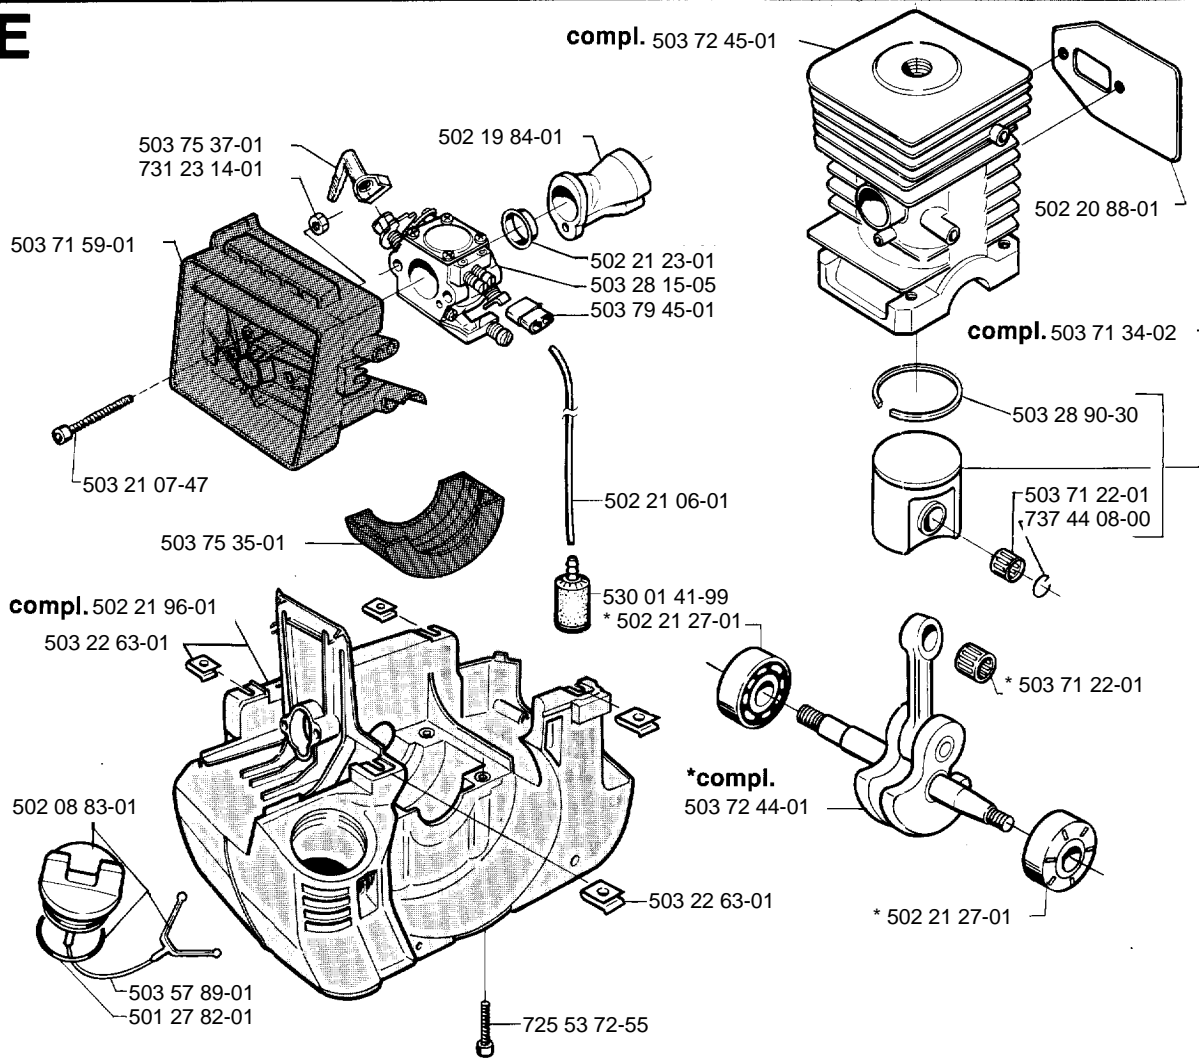

Jonsered

IPL, GR26, 1994.11.25-01, 108 07 09-80

GR26

Spare parts

Ersatzteile

Pièces détachées

Reserve onderdelen

Repuestos

Reservdelar

C

compl. 503 73 63-07
 compl. 503 73 63-08 (USA)

**D**

**compl. 503 72 52-01

E

F

G

compl. 503 28 15-05

Walbro WT 235

**H****Jonsered GR260**

502 21 98-06

Jonsered GR260D

502 21 98-07

Jonsered GR26L

502 21 98-08