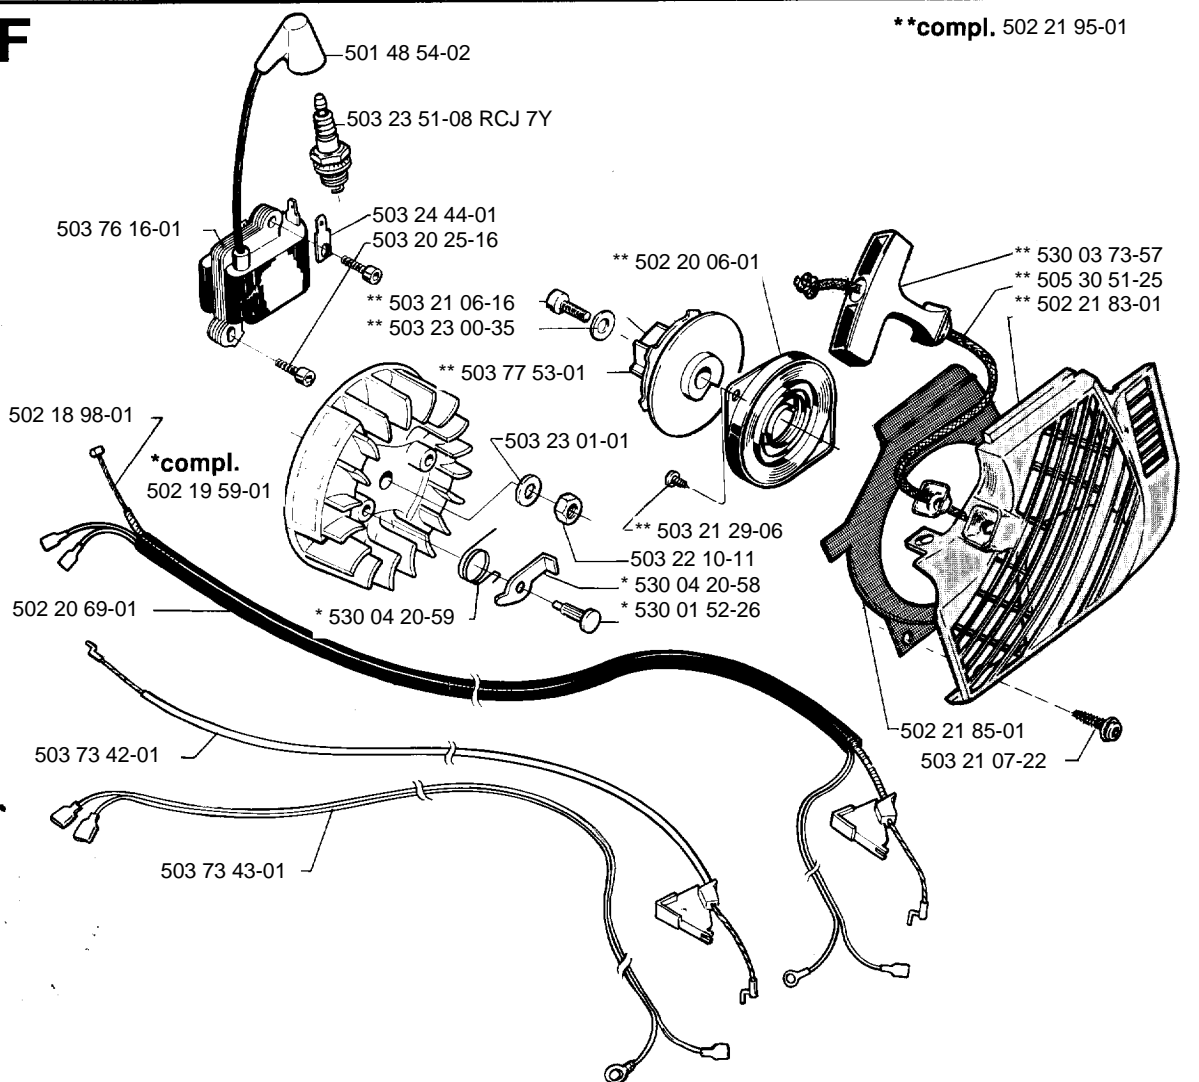

Jonsered

IPL, GR26, 1994.11.25-01, 108 07 09-80

GR26

Spare parts

Ersatzteile

Pièces détachées

Reserve onderdelen

Repuestos

Reservdelar

C

compl. 503 73 63-07
 compl. 503 73 63-08 (USA)

**D**

**compl. 503 72 52-01

E

F

G

compl. 503 28 15-05

Walbro WT 235

**H****Jonsered GR260**

502 21 98-06

Jonsered GR260D

502 21 98-07

Jonsered GR26L

502 21 98-08