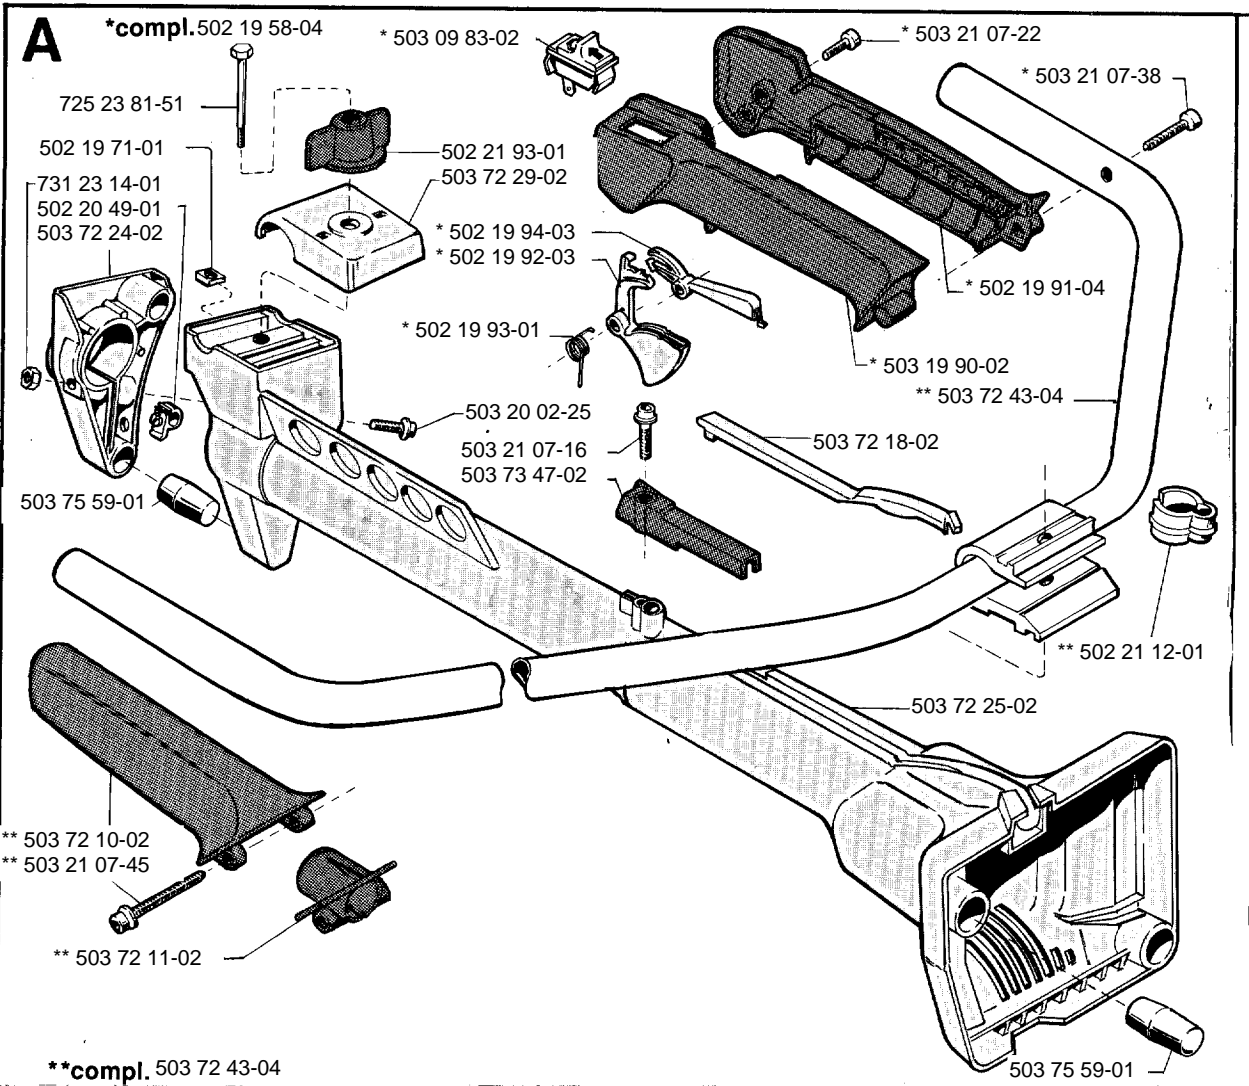

Jonsered

IPL, GR26, 1994.11.25-01, 108 07 09-80

GR26

Spare parts

Ersatzteile

Pièces détachées

Reserve onderdelen

Repuestos

Reservdelar

C

compl. 503 73 63-07
 compl. 503 73 63-08 (USA)

**D**

**compl. 503 72 52-01

E

F

G

compl. 503 28 15-05

Walbro WT 235

**H****Jonsered GR260**

502 21 98-06

Jonsered GR260D

502 21 98-07

Jonsered GR26L

502 21 98-08