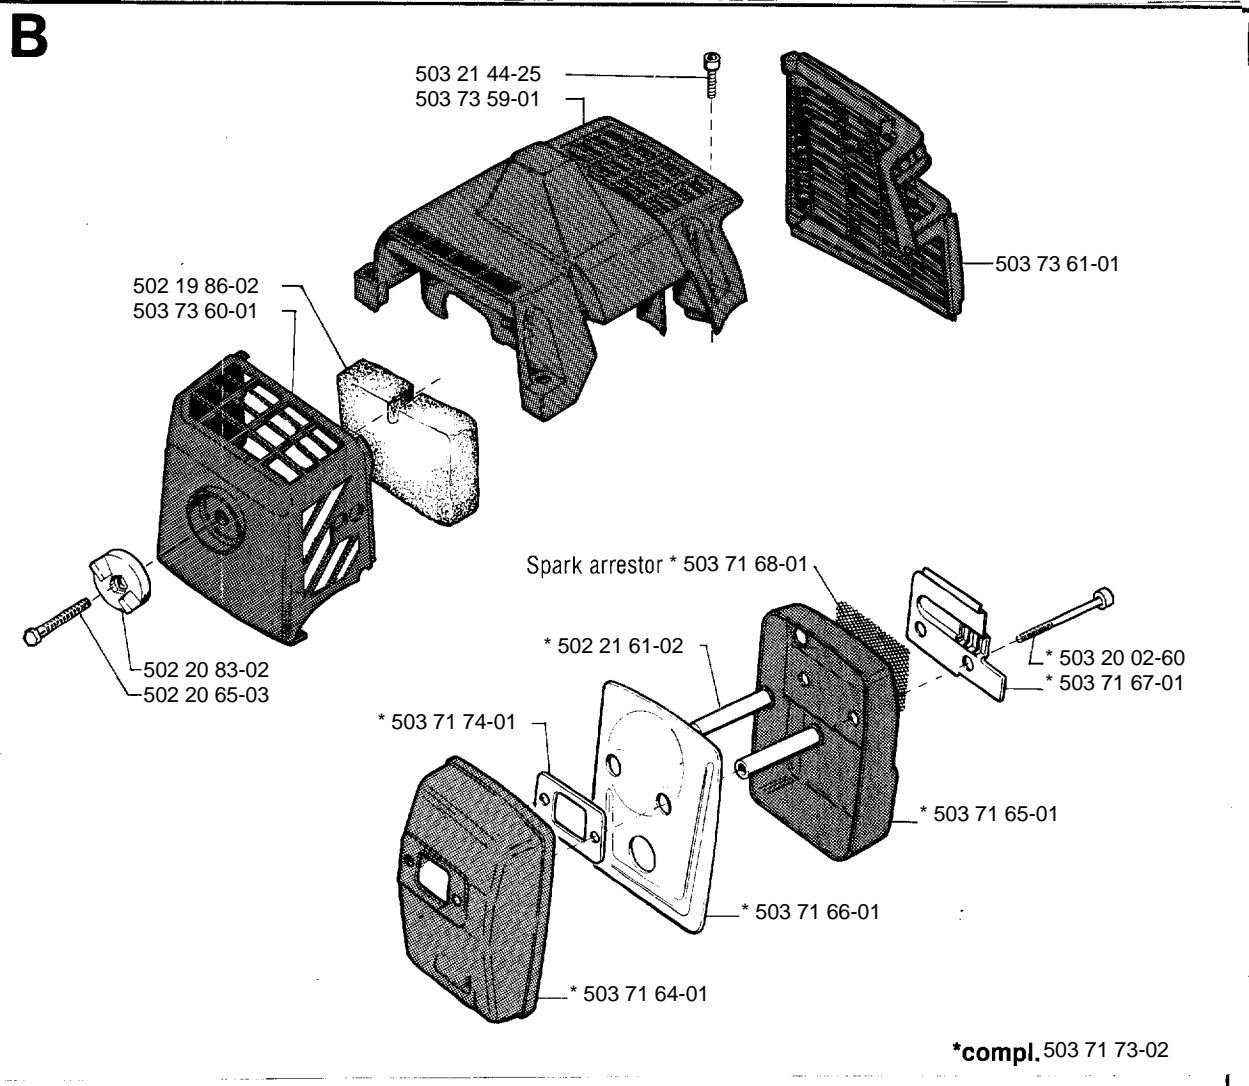

Jonsered

IPL, GR26, 1994.11.25-01, 108 07 09-80

GR26

Spare parts

Ersatzteile

Pièces détachées

Reserve onderdelen

Repuestos

Reservdelar

C

compl. 503 73 63-07
 compl. 503 73 63-08 (USA)

**D**

**compl. 503 72 52-01

E

F

G

compl. 503 28 15-05

Walbro WT 235

**H****Jonsered GR260**

502 21 98-06

Jonsered GR260D

502 21 98-07

Jonsered GR26L

502 21 98-08