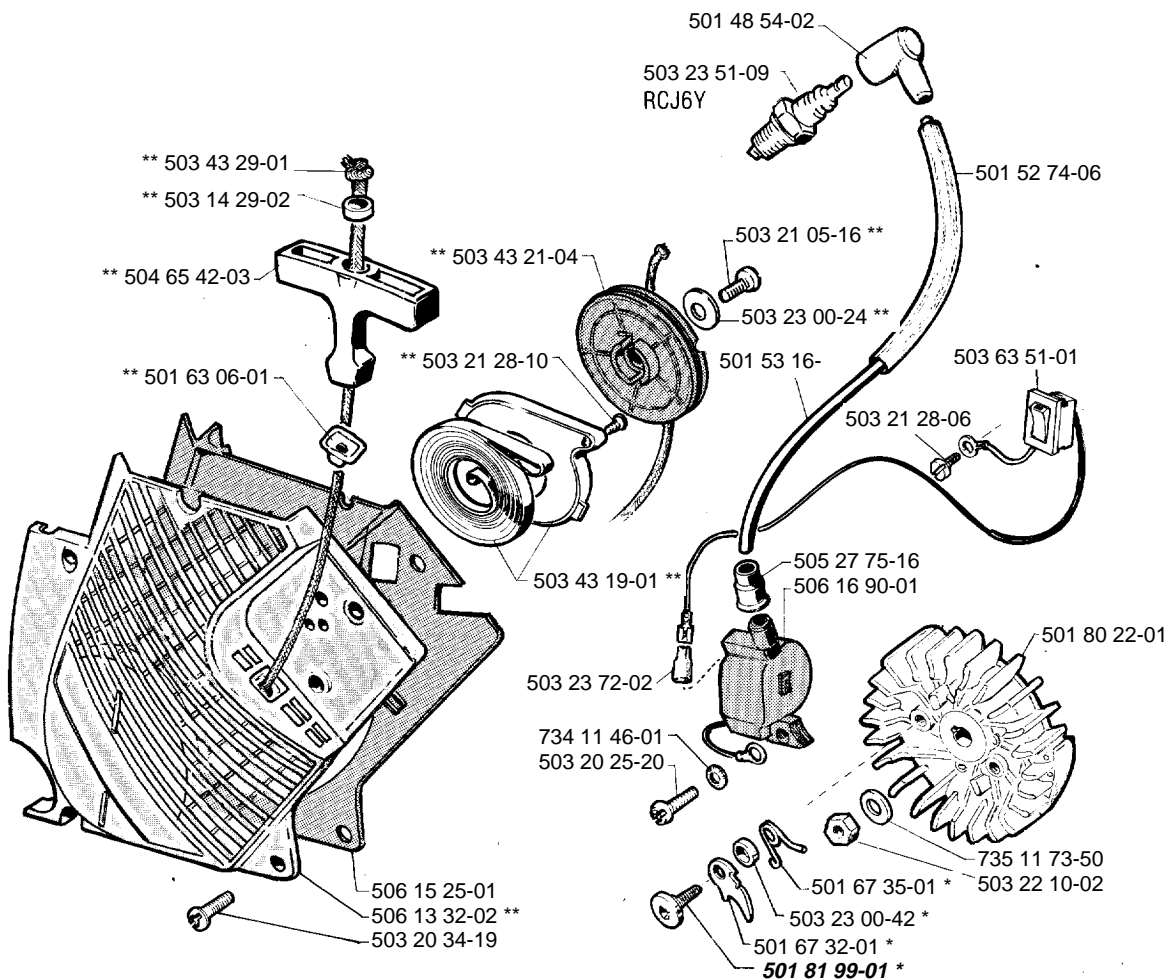

Jonsered

IPL, 2095, 1994.05.26-01, 108 07 05-40

2095

Spare parts

Ersatzteile

Pièces détachées

Reserve onderdelen

Repuestos

Reservdelar

2095 Serial No. > 421 0001

A

*compl. 506 16 39-01

**B**

*compl. 506 15 55-06

C**D**

**compl. 506 15 36-02

*compl. 501 80 22-01

E

*compl. 501 81 49-01

**compl. 506 16 67-01

**F**

G**HS 265-A****H**

503 68 88-01

503 68 89-01

503 68 90-01

503 55 86-01

501 91 14-01

503 62 12-01

503 44 17-01

503 50 23-01

503 13 96-01

501 68 89-01