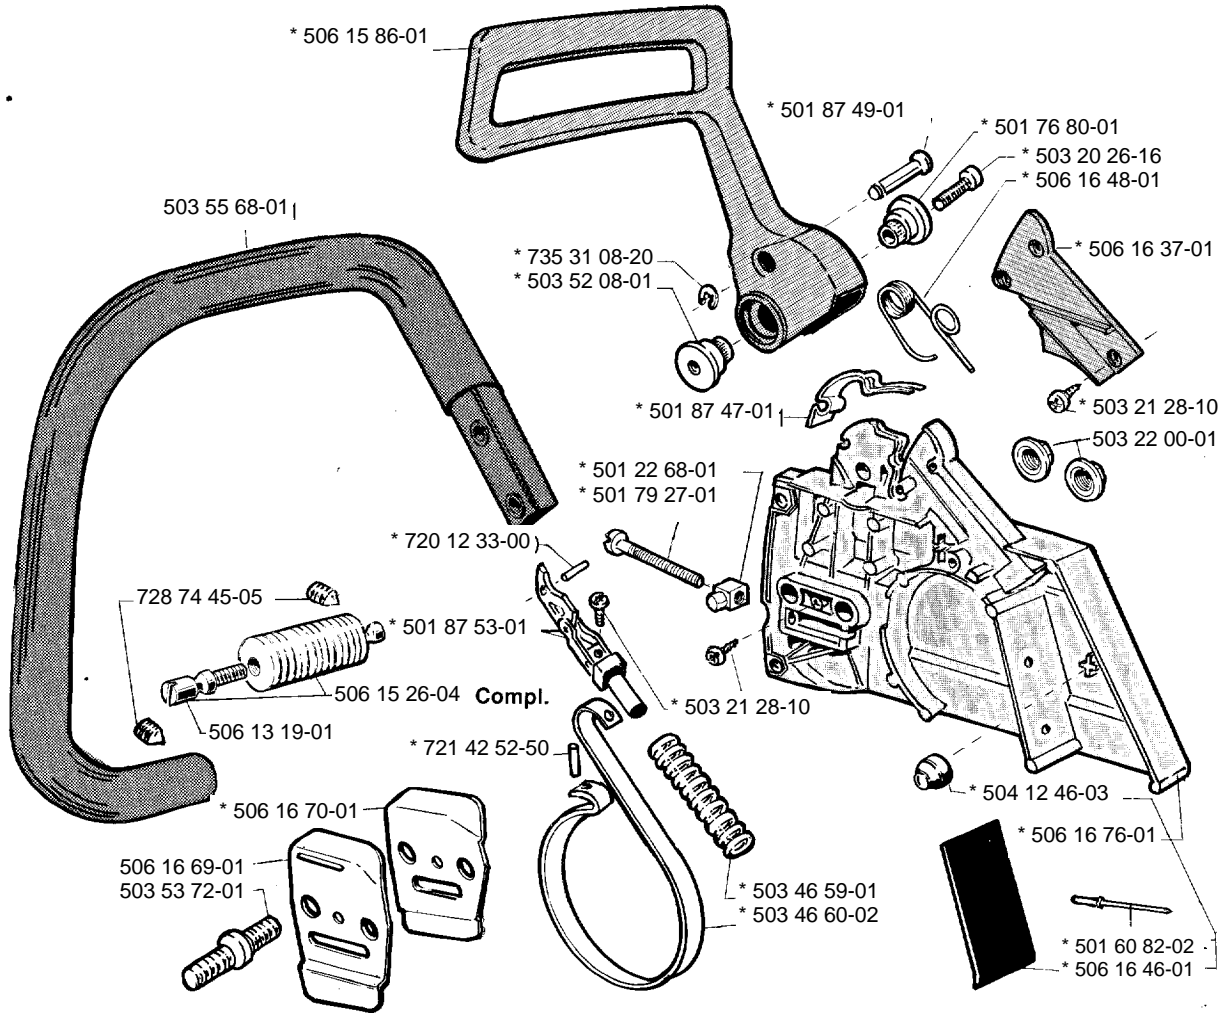

Jonsered

IPL, 2095, 1994.05.26-01, 108 07 05-40

2095

Spare parts

Ersatzteile

Pièces détachées

Reserve onderdelen

Repuestos

Reservdelar

2095 Serial No. > 421 0001

A

*compl. 506 16 39-01

**B**

*compl. 506 15 55-06

C**D**

**compl. 506 15 36-02

*compl. 501 80 22-01

E

*compl. 501 81 49-01

**compl. 506 16 67-01

**F**

G**HS 265-A****H**

503 68 88-01

503 68 89-01

503 68 90-01

503 55 86-01

501 91 14-01

503 62 12-01

503 44 17-01

503 50 23-01

503 13 96-01

501 68 89-01