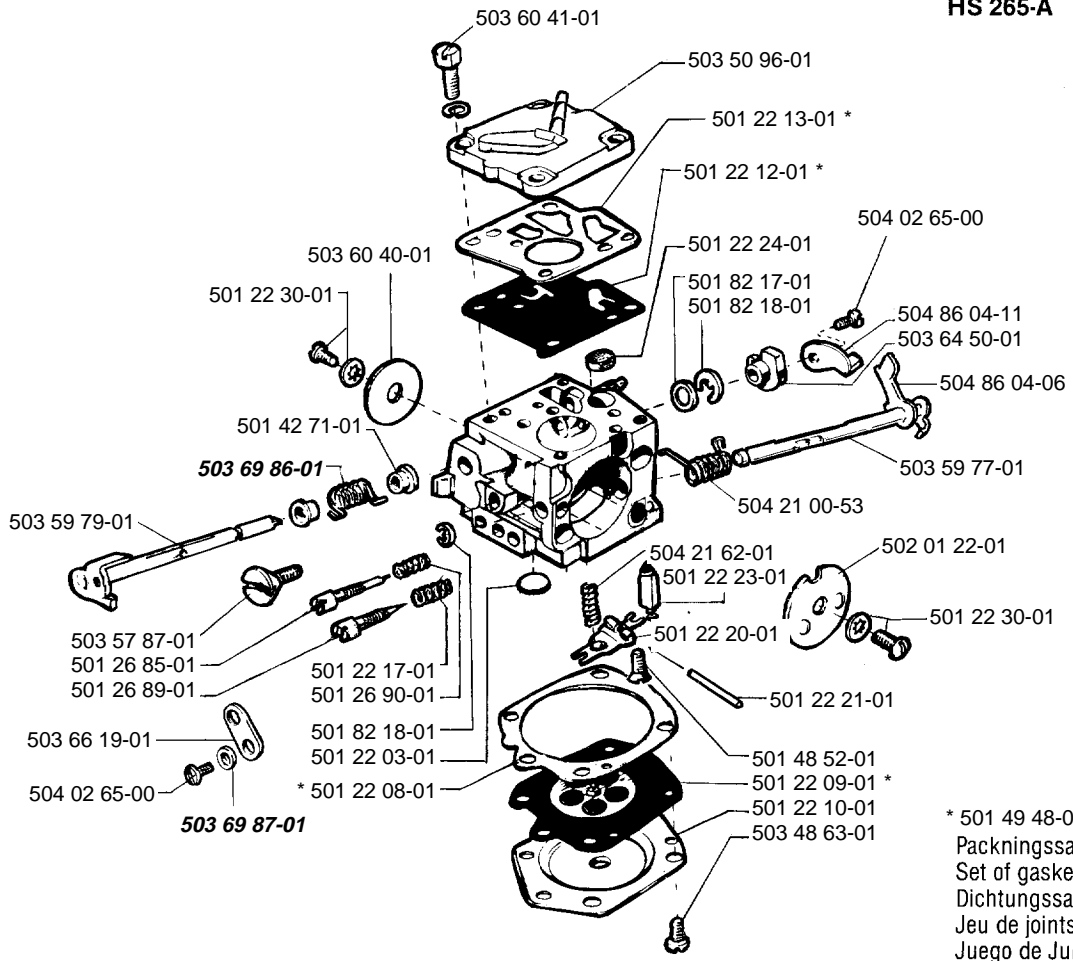

G

HS 265-A

H

503 68 88-01

503 68 89-01

503 68 90-01

503 55 86-01

501 91 14-01

503 62 12-01

503 44 17-01

503 50 23-01

503 13 96-01

501 68 89-01