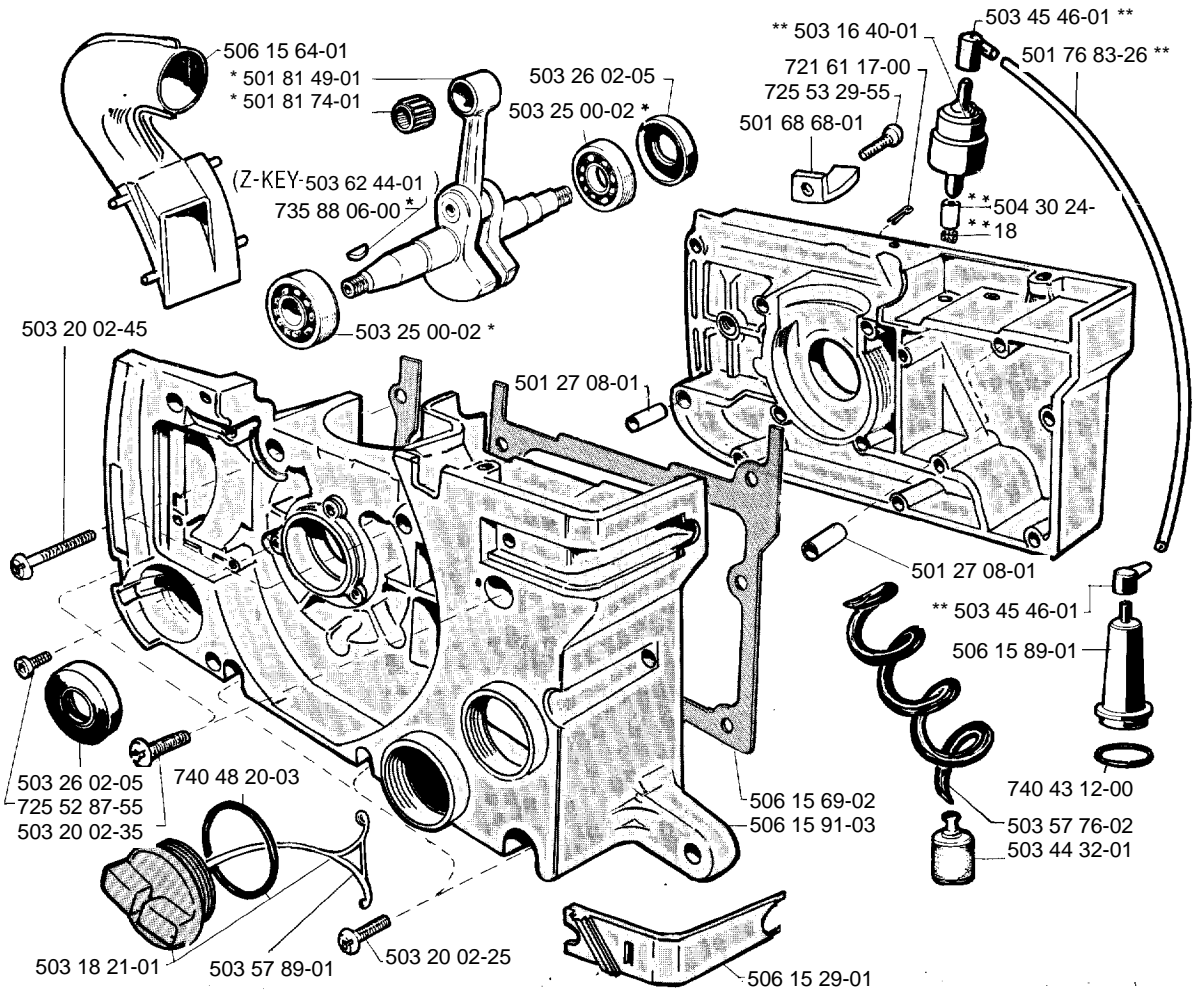

Jonsered

IPL, 2095, 1994.05.26-01, 108 07 05-40

2095

Spare parts

Ersatzteile

Pièces détachées

Reserve onderdelen

Repuestos

Reservdelar

2095 Serial No. > 421 0001

A

*compl. 506 16 39-01

**B**

*compl. 506 15 55-06

C**D**

**compl. 506 15 36-02

*compl. 501 80 22-01

E

*compl. 501 81 49-01

**compl. 506 16 67-01

**F**

G**HS 265-A****H**

503 68 88-01

503 68 89-01

503 68 90-01

503 55 86-01

501 91 14-01

503 62 12-01

503 44 17-01

503 50 23-01

503 13 96-01

501 68 89-01