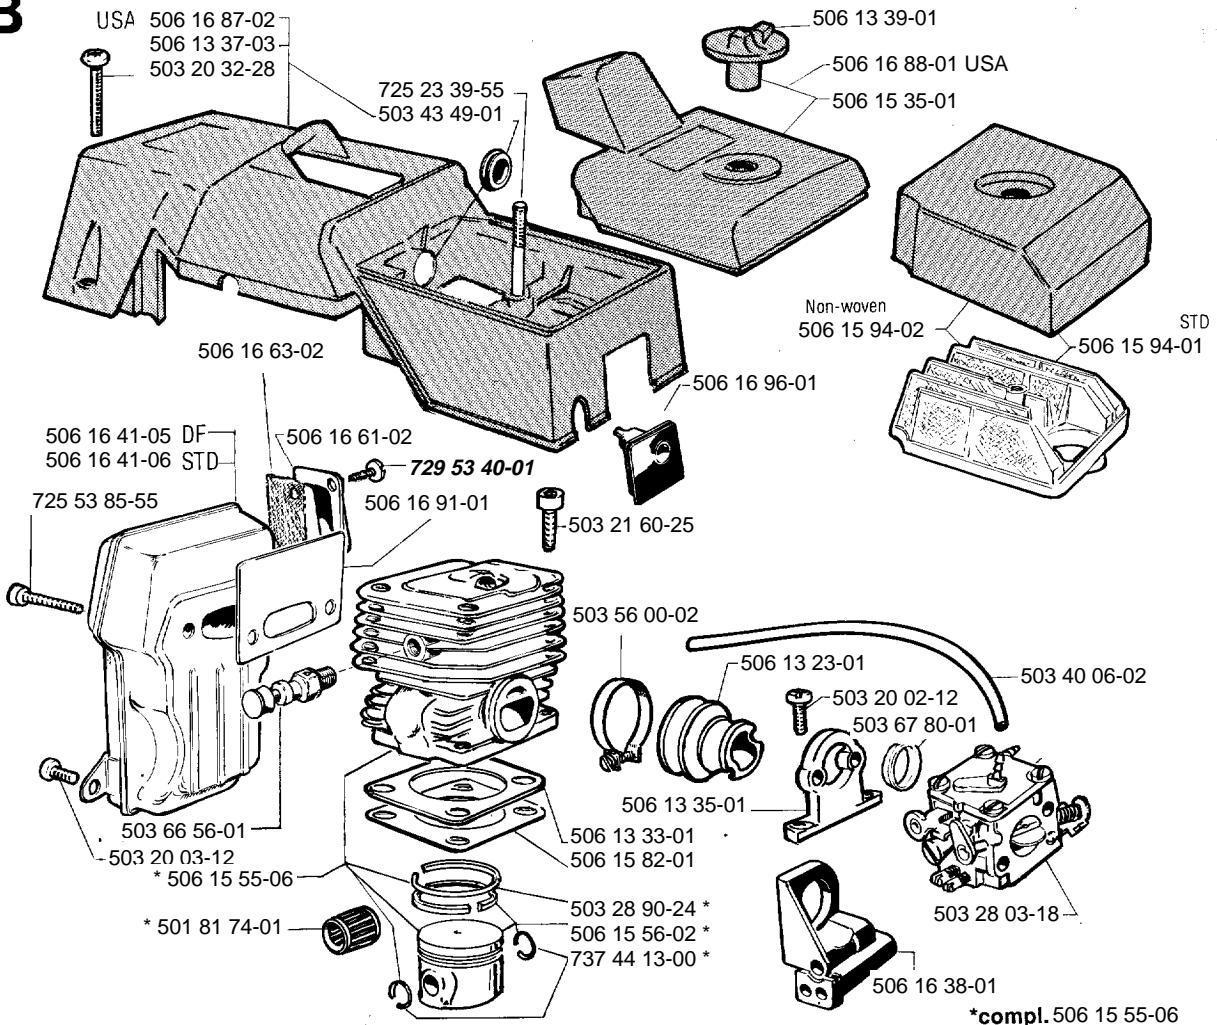

Jonsered

IPL, 2095, 1994.05.26-01, 108 07 05-40

2095

Spare parts

Ersatzteile

Pièces détachées

Reserve onderdelen

Repuestos

Reservdelar

2095 Serial No. > 421 0001

A

*compl. 506 16 39-01

**B**

*compl. 506 15 55-06

C**D**

**compl. 506 15 36-02

*compl. 501 80 22-01

E

*compl. 501 81 49-01

**compl. 506 16 67-01

**F**

G**HS 265-A****H**

503 68 88-01

503 68 89-01

503 68 90-01

503 55 86-01

501 91 14-01

503 62 12-01

503 44 17-01

503 50 23-01

503 13 96-01

501 68 89-01