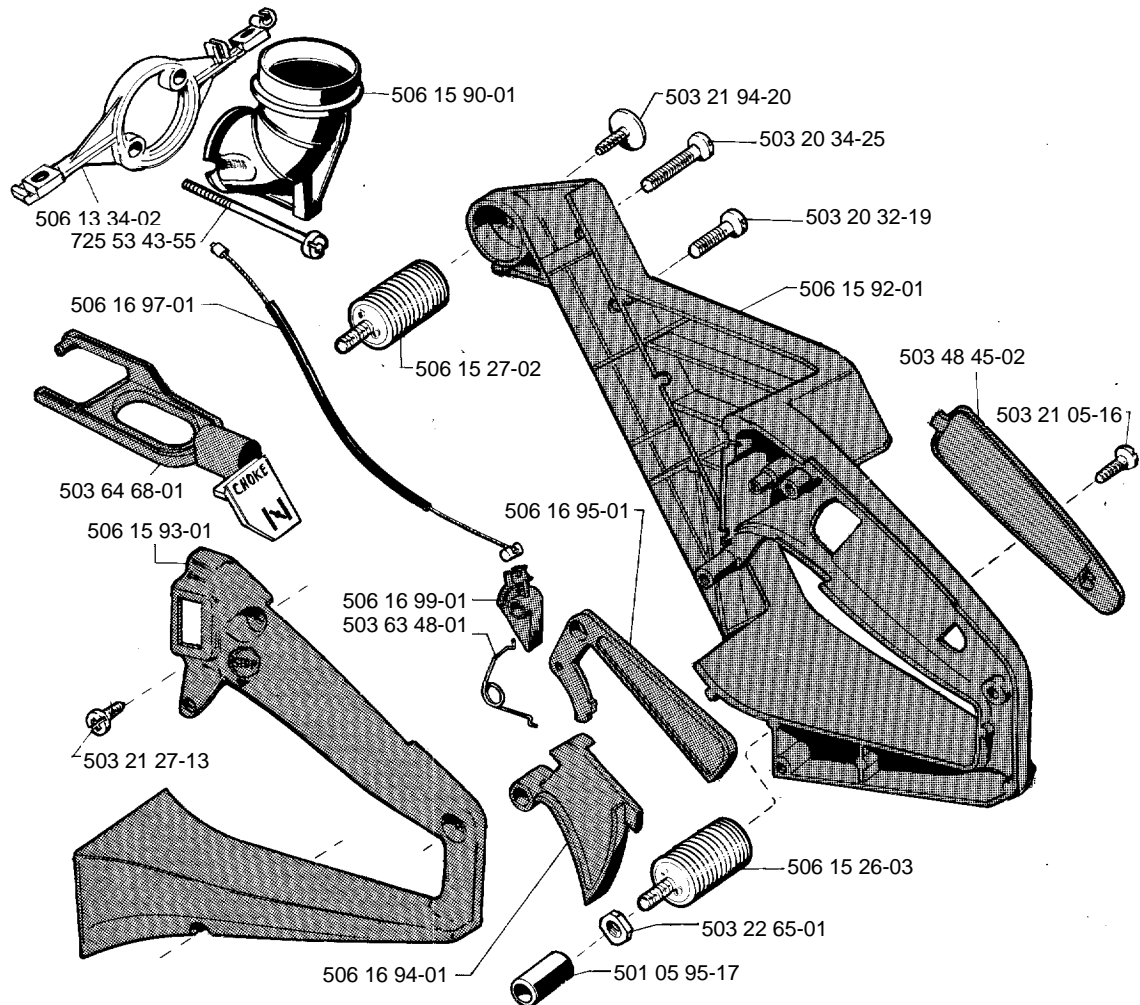

E

*compl. 501 81 49-01

**compl. 506 16 67-01

F