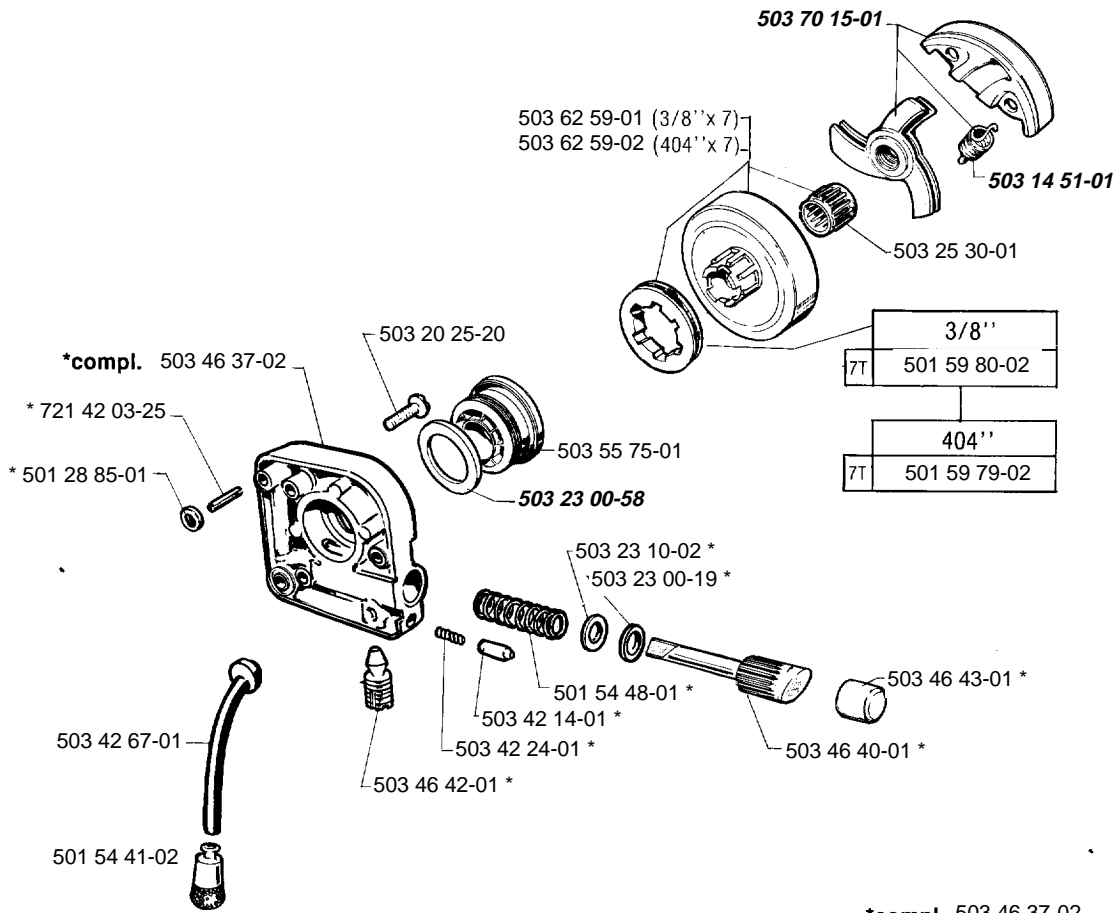

Jonsered

IPL, 2095, 1994.05.26-01, 108 07 05-40

2095

Spare parts

Ersatzteile

Pièces détachées

Reserve onderdelen

Repuestos

Reservdelar

2095 Serial No. > 421 0001

A

*compl. 506 16 39-01

**B**

*compl. 506 15 55-06

C**D**

**compl. 506 15 36-02

*compl. 501 80 22-01

E

*compl. 501 81 49-01

**compl. 506 16 67-01

**F**

G**HS 265-A****H**

503 68 88-01

503 68 89-01

503 68 90-01

503 55 86-01

501 91 14-01

503 62 12-01

503 44 17-01

503 50 23-01

503 13 96-01

501 68 89-01