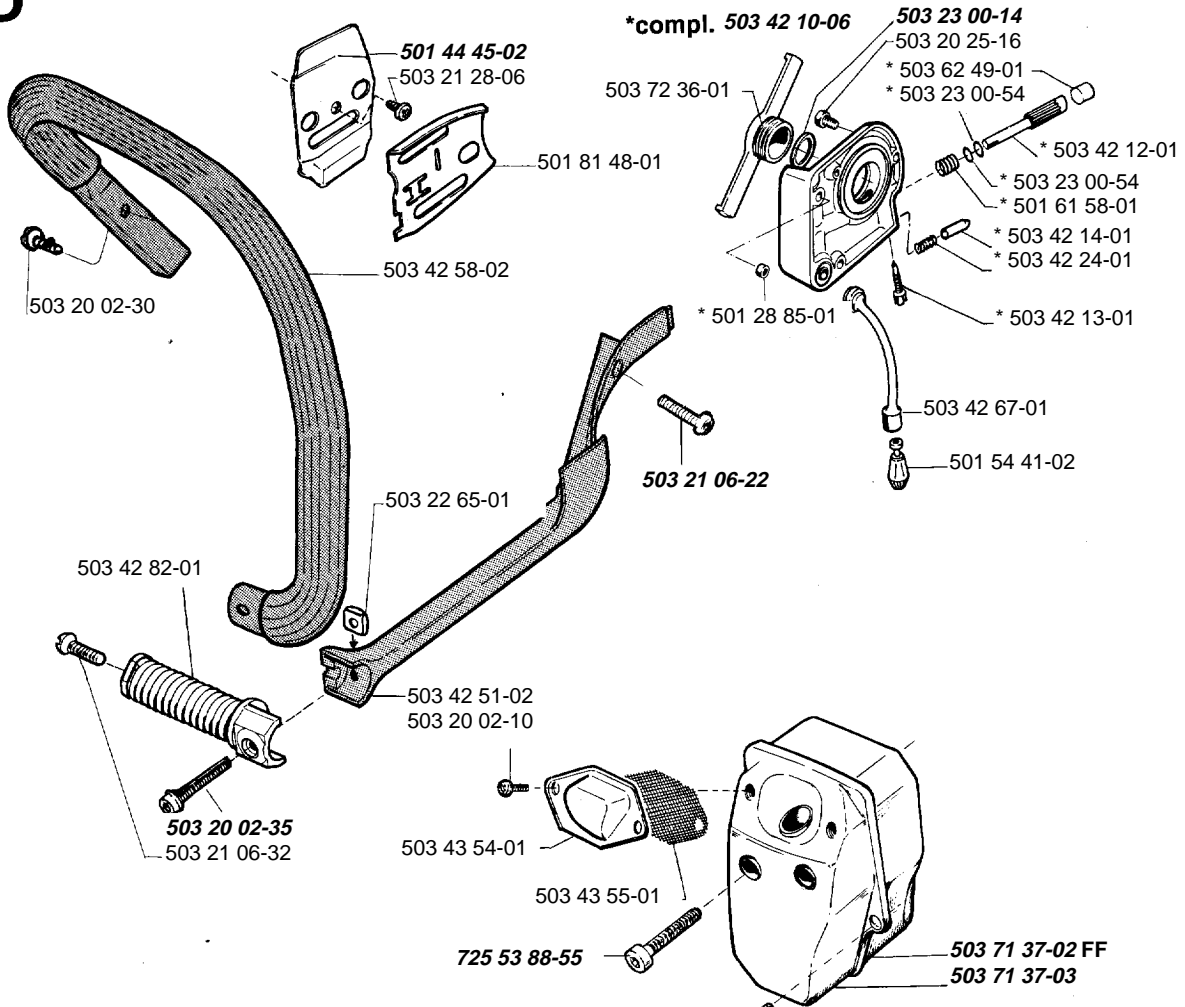

# 2077

**Spare parts**

**Ersatzteile**

**Pièces détachées**

**Reserve onderdelen**

**Repuestos**

**Reservdelar**

**2077 Serial No. > 426 0082**

**A****\*compl. 506 09 44-06****B**

C

D

**E****F**

\*compl. 503 55 40-01

## Walbro WJ 28 B

\*compl. 503 28 12-09