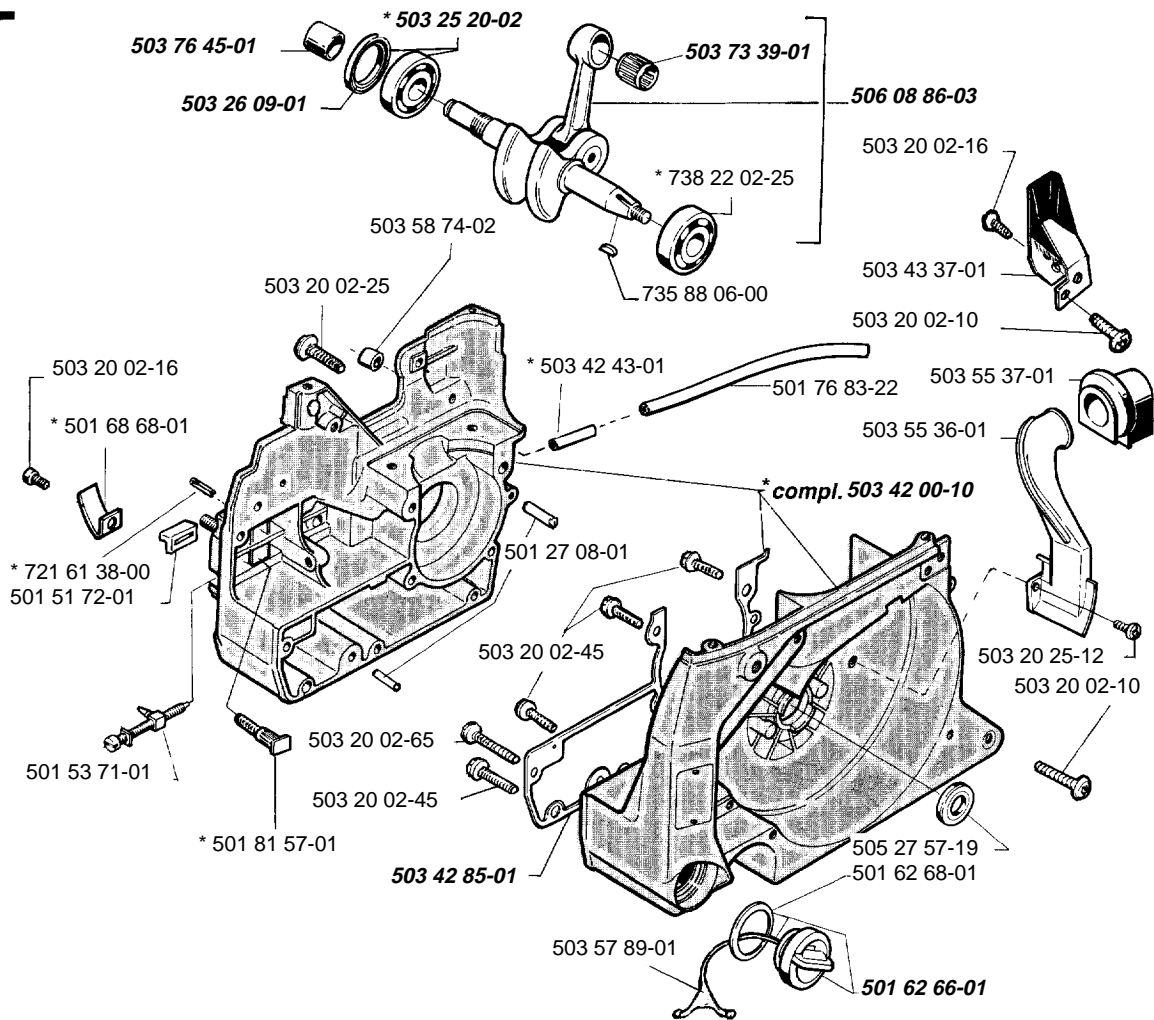

# 2077

**Spare parts**

**Ersatzteile**

**Pièces détachées**

**Reserve onderdelen**

**Repuestos**

**Reservdelar**

**2077 Serial No. > 426 0082**

**A****\*compl. 506 09 44-06****B**

C

D

**E****F**

\*compl. 503 55 40-01

## Walbro WJ 28 B

\*compl. 503 28 12-09