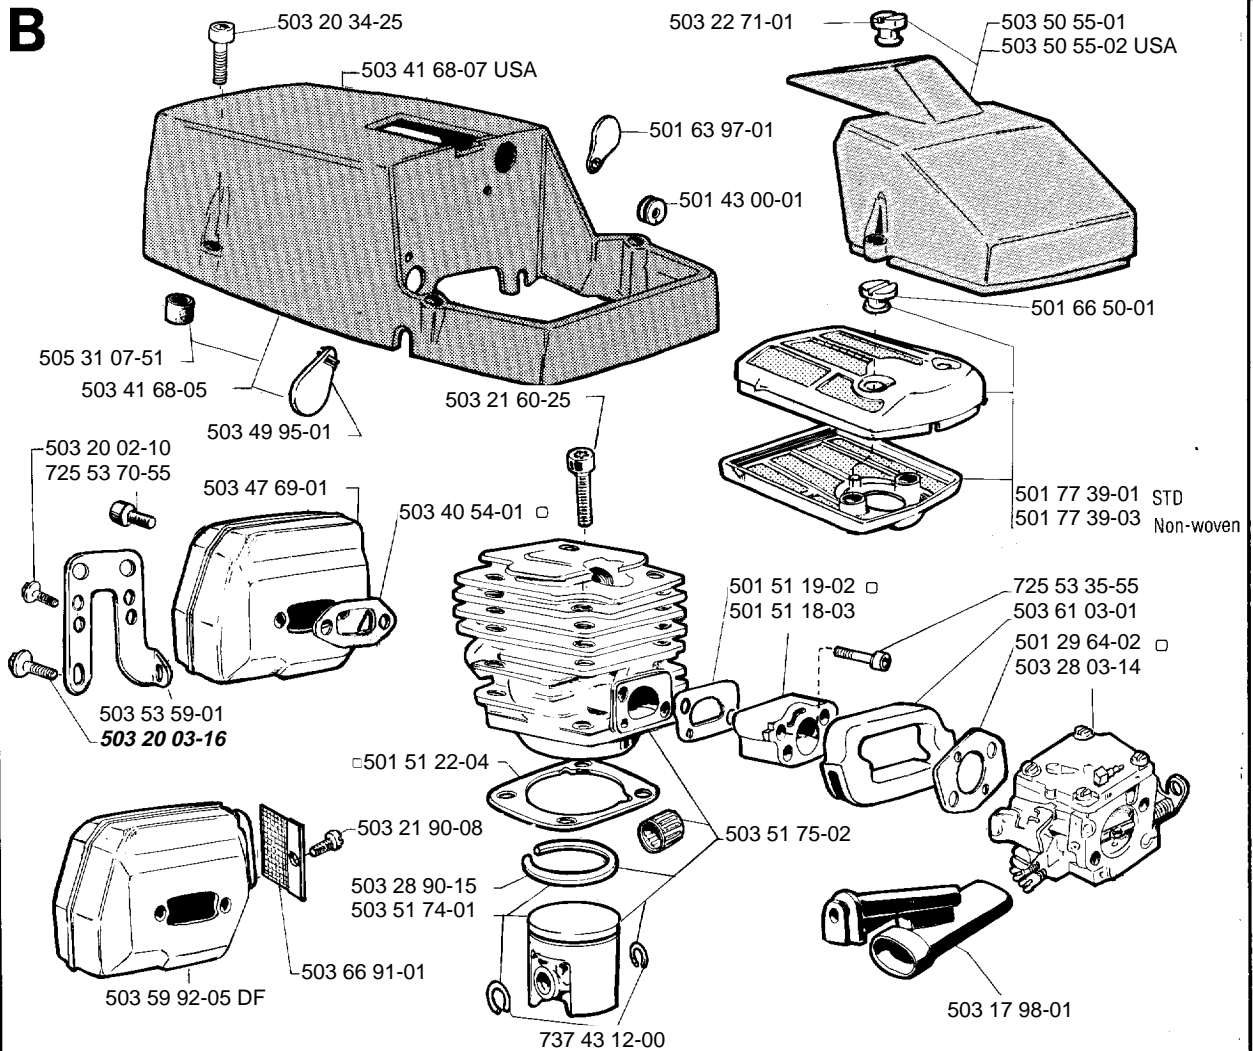

Jonsered

IPL, 630, 1994.08.25-01, 108 07 05-60

630

Spare parts

Ersatzteile

Pièces détachées

Reserve onderdelen

Repuestos

Reservdelar

630 Serial No. > 427 0001

A*** Compl. 503 60 00-02****B**

C

*compl. 501 51 25-01

D

*compl. 501 77 30-05

E

*compl. 501 77 99-04

F

G

HS 256-A

**H**

13"-16" 501 83 44-02
18"-22" 501 83 44-05

503 59 08-01

503 44 57-01
503 59 07-01