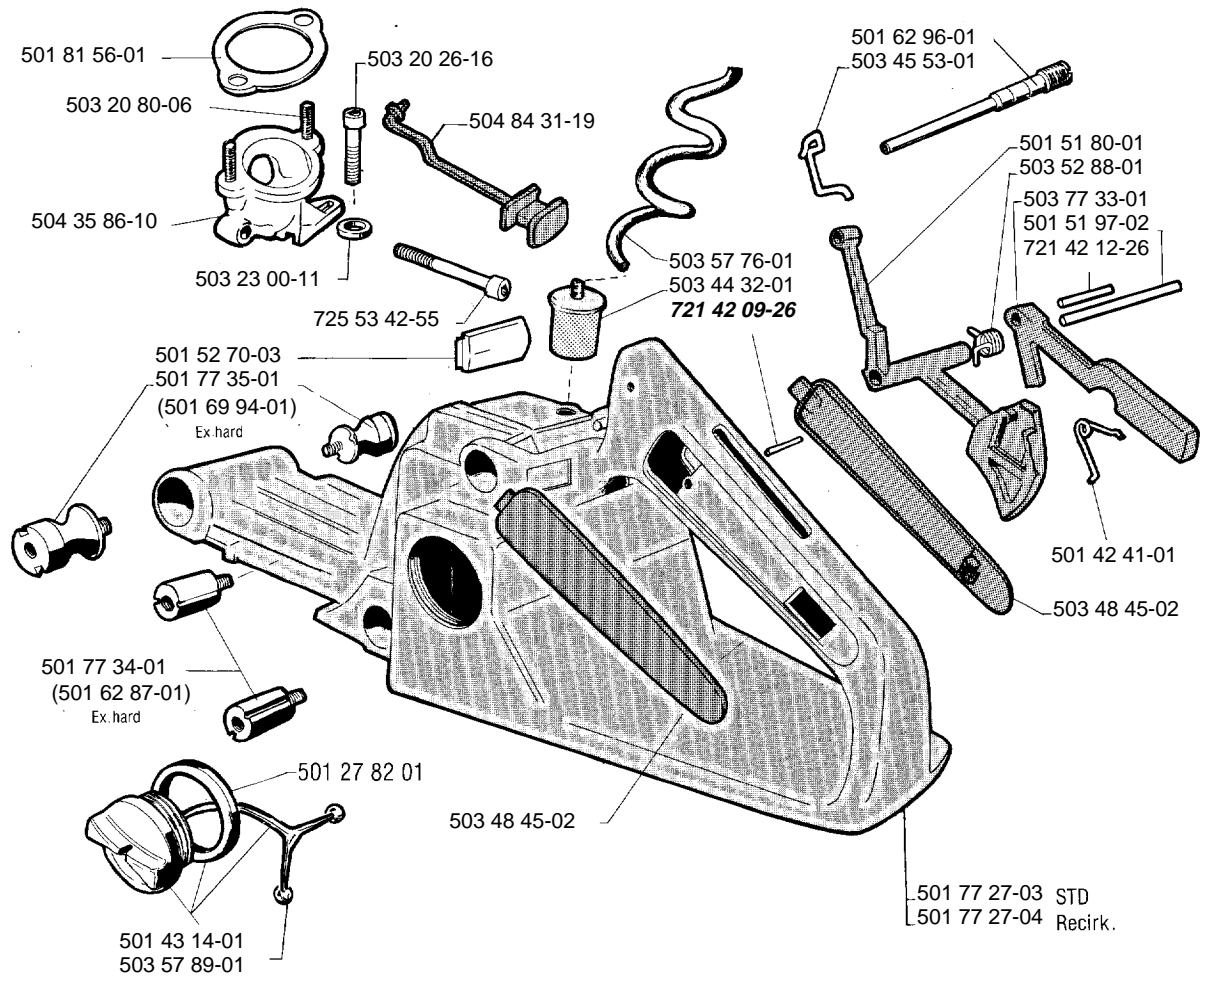

Jonsered

IPL, 630, 1994.08.25-01, 108 07 05-60

630

Spare parts

Ersatzteile

Pièces détachées

Reserve onderdelen

Repuestos

Reservdelar

630 Serial No. > 427 0001

A*** Compl. 503 60 00-02****B**

C

*compl. 501 51 25-01

D

*compl. 501 77 30-05

E

*compl. 501 77 99-04

F

G

HS 256-A

**H**

13"-16" 501 83 44-02
18"-22" 501 83 44-05

503 59 08-01

503 44 57-01
503 59 07-01

503 59 09-01

Recirculation
Carburetor
* 503 28 03-15

* 503 61 51-01
* 503 53 39-01

501 76 83-11