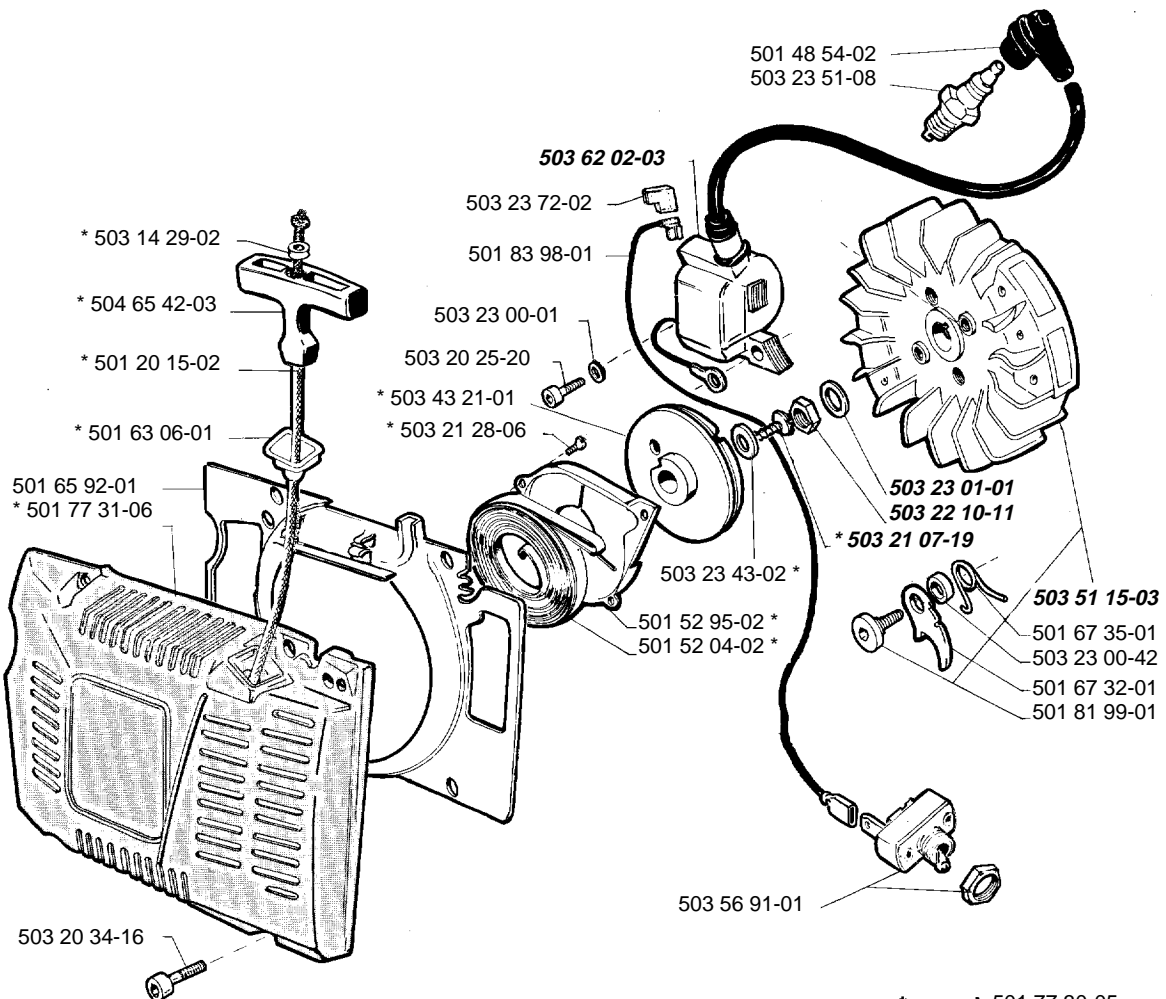

Jonsered

IPL, 630, 1994.08.25-01, 108 07 05-60

630

Spare parts

Ersatzteile

Pièces détachées

Reserve onderdelen

Repuestos

Reservdelar

630 Serial No. > 427 0001

A*** Compl. 503 60 00-02****B**

C

*compl. 501 51 25-01

D

*compl. 501 77 30-05

E

*compl. 501 77 99-04

F

G

HS 256-A

**H**

13"-16" 501 83 44-02
18"-22" 501 83 44-05

503 59 08-01

503 44 57-01
503 59 07-01

503 59 09-01

Recirculation
Carburetor
* 503 28 03-15

* 503 61 51-01
* 503 53 39-01

501 76 83-11