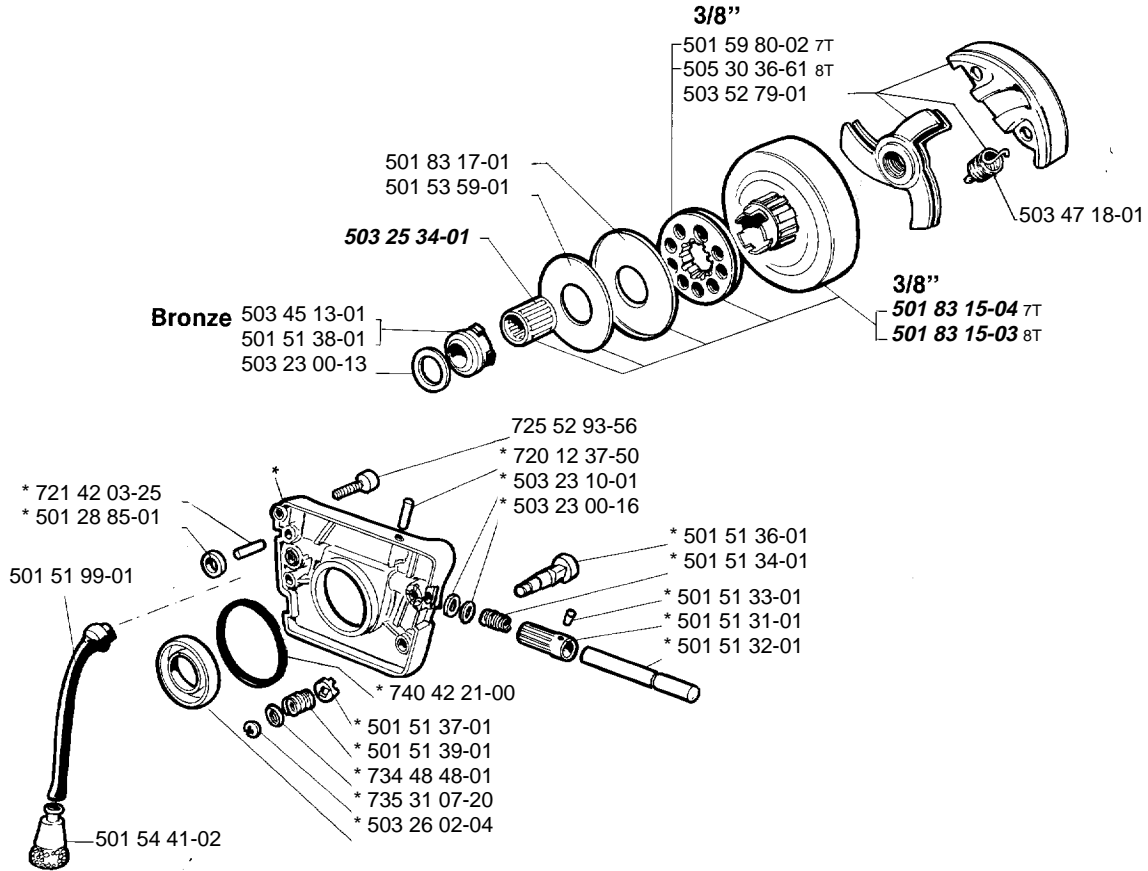

Jonsered

IPL, 630, 1994.08.25-01, 108 07 05-60

630

Spare parts

Ersatzteile

Pièces détachées

Reserve onderdelen

Repuestos

Reservdelar

630 Serial No. > 427 0001

A*** Compl. 503 60 00-02****B**

C

*compl. 501 51 25-01

D

*compl. 501 77 30-05

E

*compl. 501 77 99-04

F

G

HS 256-A

**H**

13"-16" 501 83 44-02
18"-22" 501 83 44-05

503 59 08-01

503 44 57-01
503 59 07-01

503 59 09-01

Recirculation
Carburetor
* 503 28 03-15

* 503 61 51-01
* 503 53 39-01

501 76 83-11