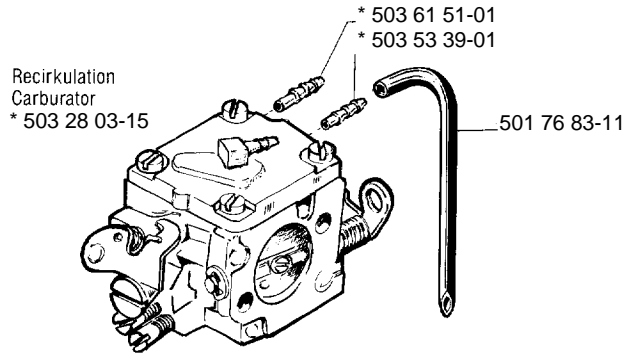

Recirculation
Carburetor
* 503 28 03-15

* 503 61 51-01
* 503 53 39-01

501 76 83-11