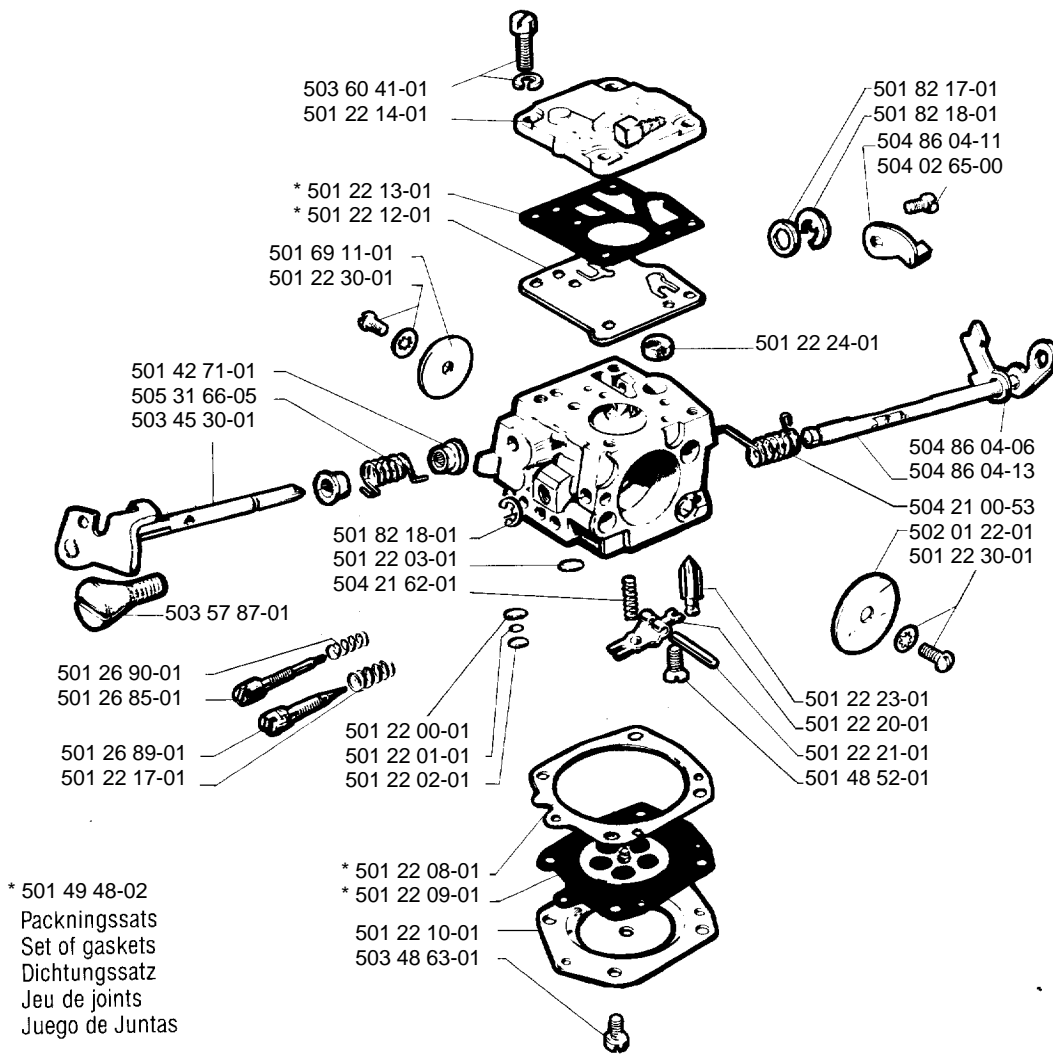

Jonsered

IPL, 630, 1994.08.25-01, 108 07 05-60

630

Spare parts

Ersatzteile

Pièces détachées

Reserve onderdelen

Repuestos

Reservdelar

630 Serial No. > 427 0001

A*** Compl. 503 60 00-02****B**

C

*compl. 501 51 25-01

D

*compl. 501 77 30-05

E

*compl. 501 77 99-04

F

G

HS 256-A

**H**

13"-16" 501 83 44-02
18"-22" 501 83 44-05

503 59 08-01

503 44 57-01
503 59 07-01

503 59 09-01

Recirculation
Carburetor
* 503 28 03-15

* 503 61 51-01
* 503 53 39-01

501 76 83-11