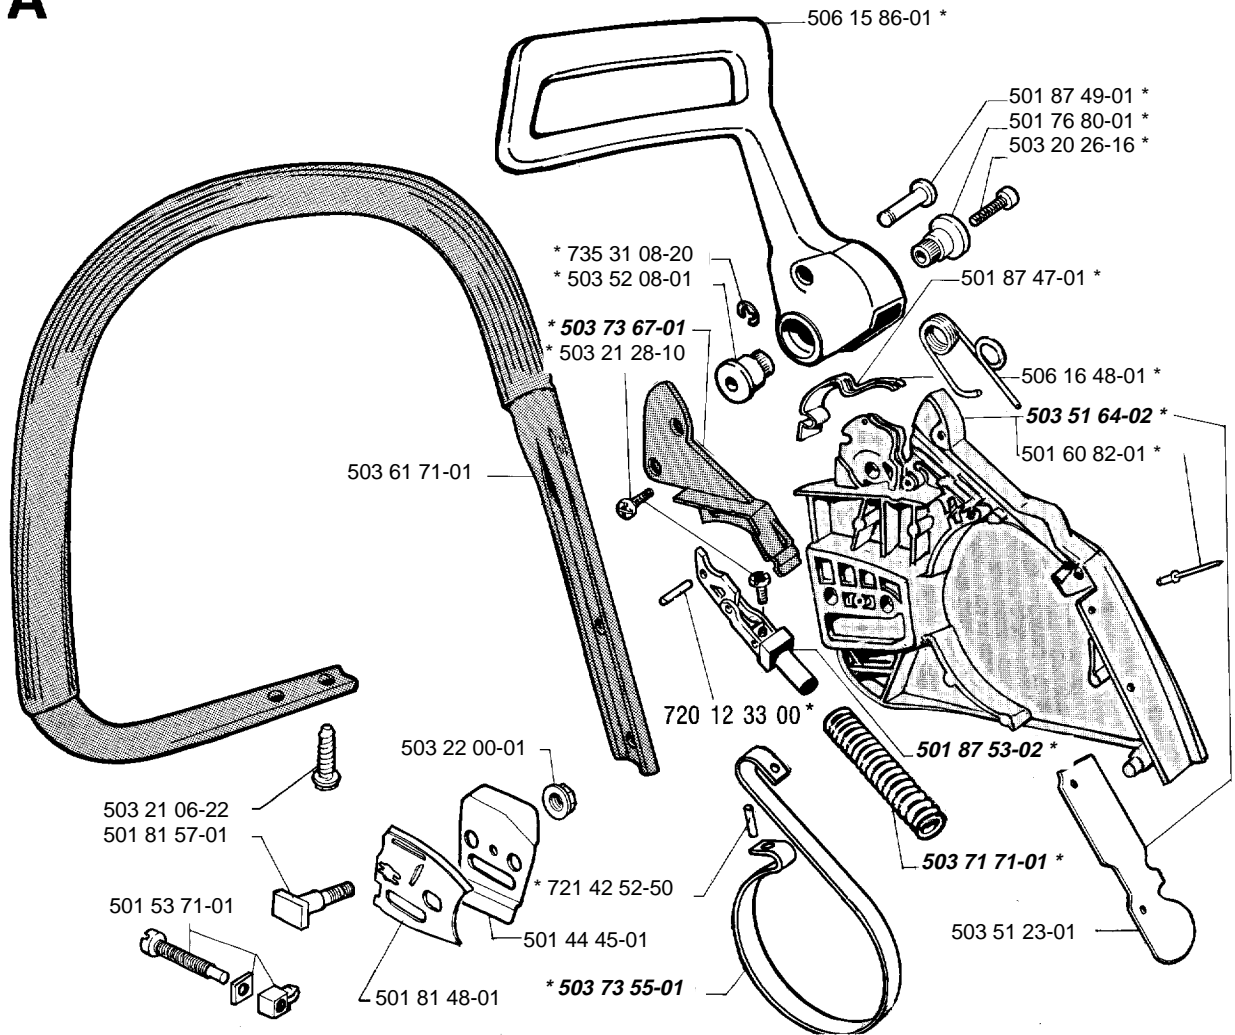

Jonsered

IPL, 630, 1994.08.25-01, 108 07 05-60

630

Spare parts

Ersatzteile

Pièces détachées

Reserve onderdelen

Repuestos

Reservdelar

630 Serial No. > 427 0001

A*** Compl. 503 60 00-02****B**

C

*compl. 501 51 25-01

D

*compl. 501 77 30-05

E

*compl. 501 77 99-04

F

G

HS 256-A

**H**

13"-16" 501 83 44-02
18"-22" 501 83 44-05

503 59 08-01

503 44 57-01
503 59 07-01

503 59 09-01

Recirculation
Carburetor
* 503 28 03-15

* 503 61 51-01
* 503 53 39-01

501 76 83-11