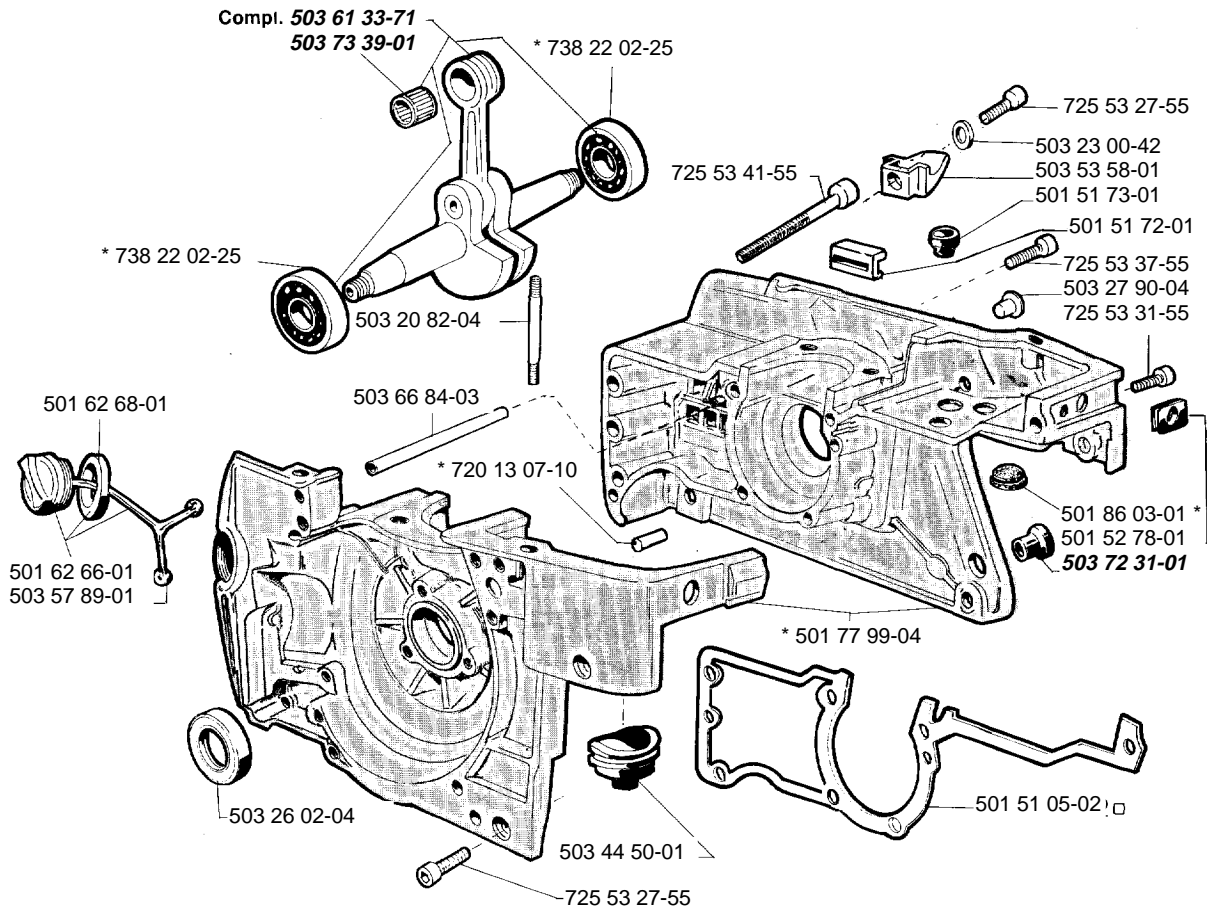

Jonsered

IPL, 630, 1994.08.25-01, 108 07 05-60

630

Spare parts

Ersatzteile

Pièces détachées

Reserve onderdelen

Repuestos

Reservdelar

630 Serial No. > 427 0001

A*** Compl. 503 60 00-02****B**

C

*compl. 501 51 25-01

D

*compl. 501 77 30-05

E

*compl. 501 77 99-04

F

G

HS 256-A

**H**

13"-16" 501 83 44-02
18"-22" 501 83 44-05

503 59 08-01

503 44 57-01
503 59 07-01

503 59 09-01

Recirculation
Carburetor
* 503 28 03-15

* 503 61 51-01
* 503 53 39-01

501 76 83-11