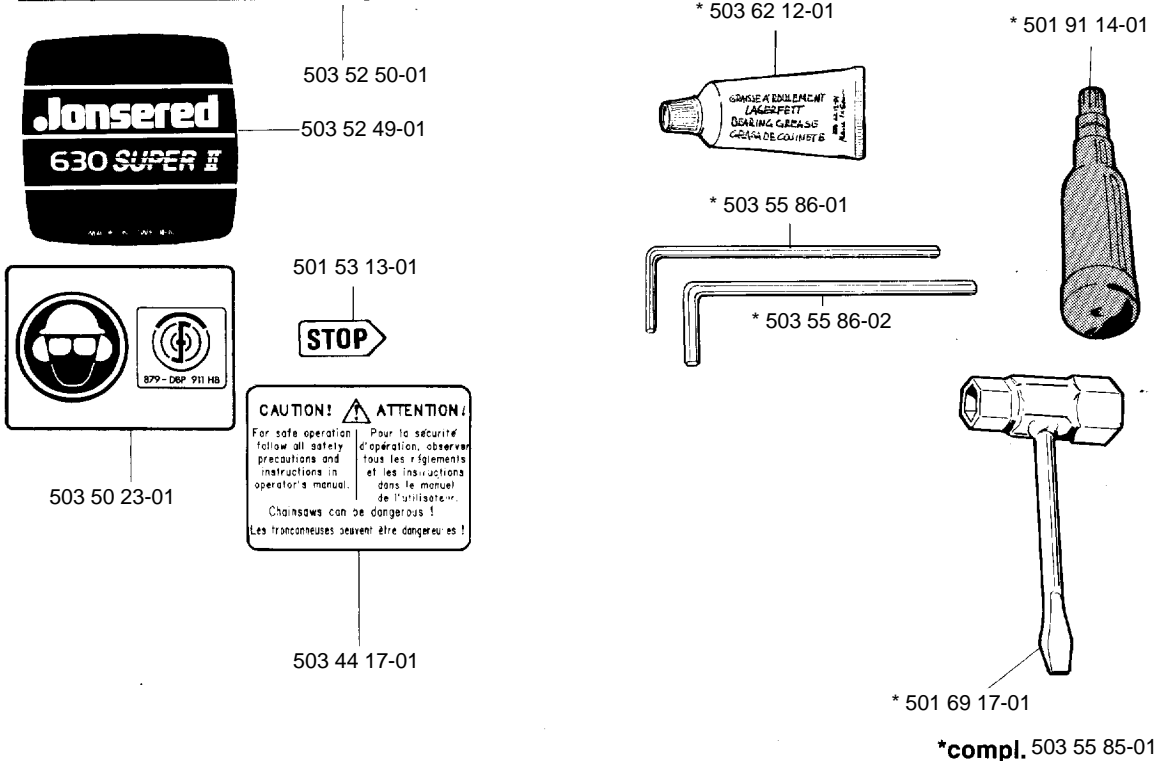

Reservdelar

630 Serial No. > 427 0001

A*** Compl. 503 60 00-02****B**

C

*compl. 501 51 25-01

D

*compl. 501 77 30-05

E

*compl. 501 77 99-04

F

G

HS 256-A

**H**

13"-16" 501 83 44-02
18"-22" 501 83 44-05

503 59 08-01

503 44 57-01
503 59 07-01