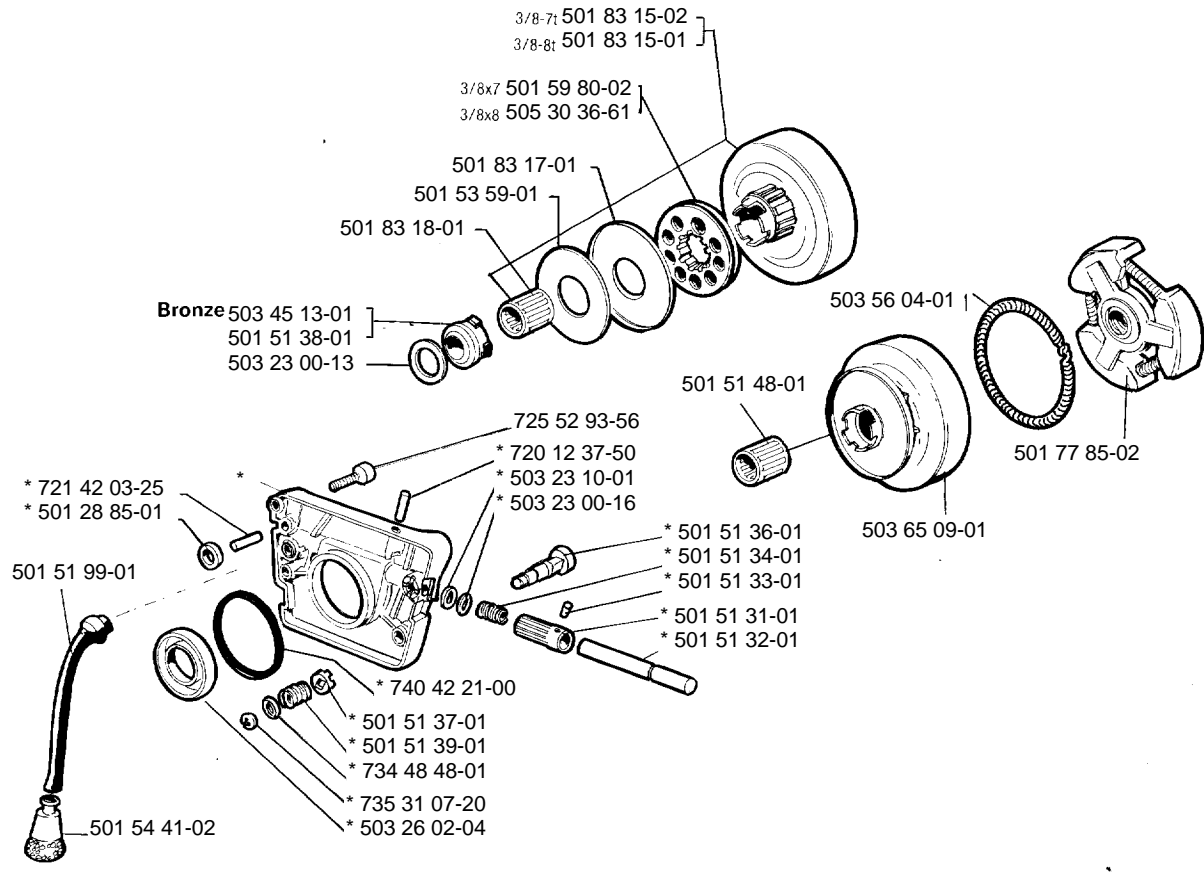

# Jonsered

IPL, 625, 1994.05.11-01, 108 07 03-30

# 625

**Spare parts**

**Ersatzteile**

**Pièces détachées**

**Reserve onderdelen**

**Repuestos**

**Reservdelar**

**625 Serial No. > 416 0001**

**A****\*Compl. 503 60 00-01****B**

C

\*Compl. 501 51 25-01

D

\*Compl. 501 77 30-05