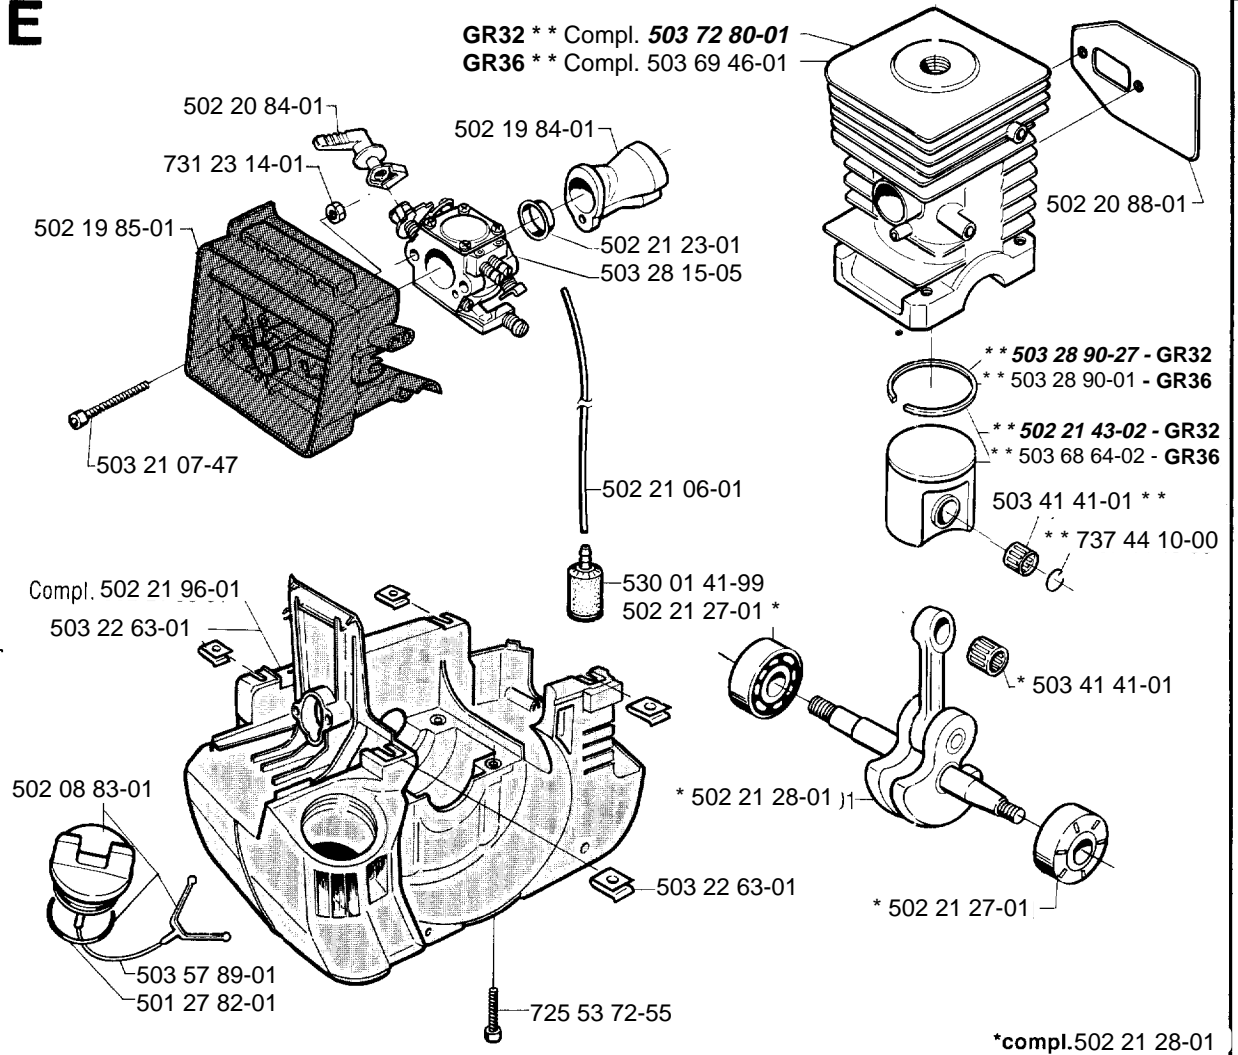

Jonsered

IPL, GR32, GR36 1994.02.05-01, 108 07 09-40

GR32, GR36

Spare parts

Ersatzteile

Pièces détachées

Reserve onderdelen

Repuestos

Reservdelar

A**B**

C

Compl. 503 73 63-07
 Compl. 503 73 63-08 (USA)

**D**

E

F

G

compl. 503 28 15-05

Walbro WT 235

**H****Jonsered GR 32**

502 21 98-02

Jonsered GR 36

502 21 98-01

504 98 00-20

503 50 23-01