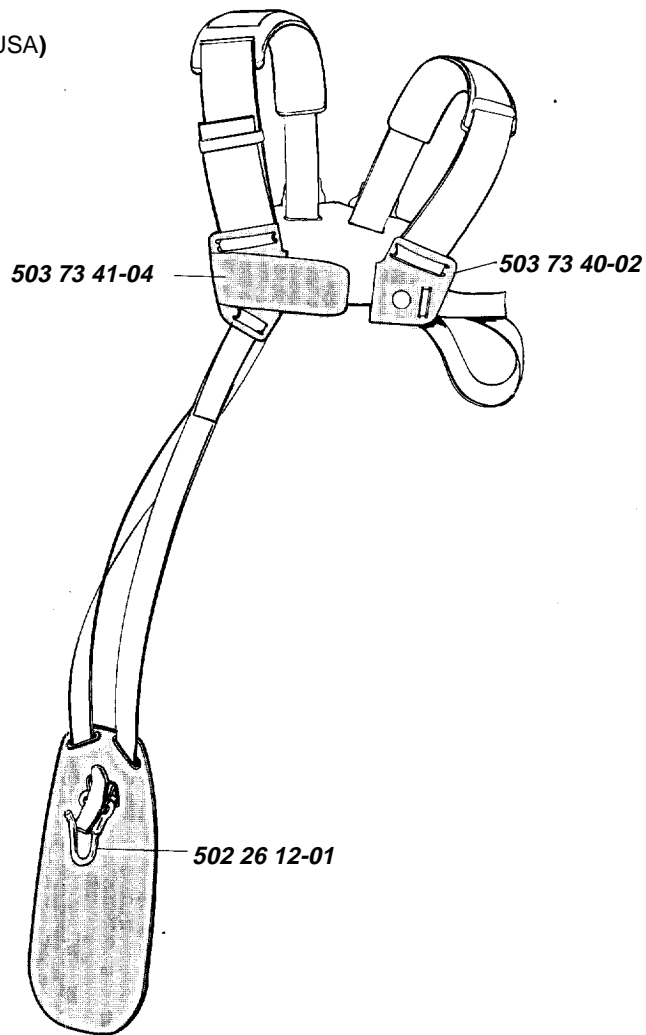

Jonsered

IPL, GR32, GR36 1994.02.05-01, 108 07 09-40

GR32, GR36

Spare parts

Ersatzteile

Pièces détachées

Reserve onderdelen

Repuestos

Reservdelar

A**B**

C

Compl. 503 73 63-07
 Compl. 503 73 63-08 (USA)

**D**

E

F

G

compl. 503 28 15-05

Walbro WT 235

**H****Jonsered GR 32**

502 21 98-02

Jonsered GR 36

502 21 98-01

504 98 00-20

503 50 23-01