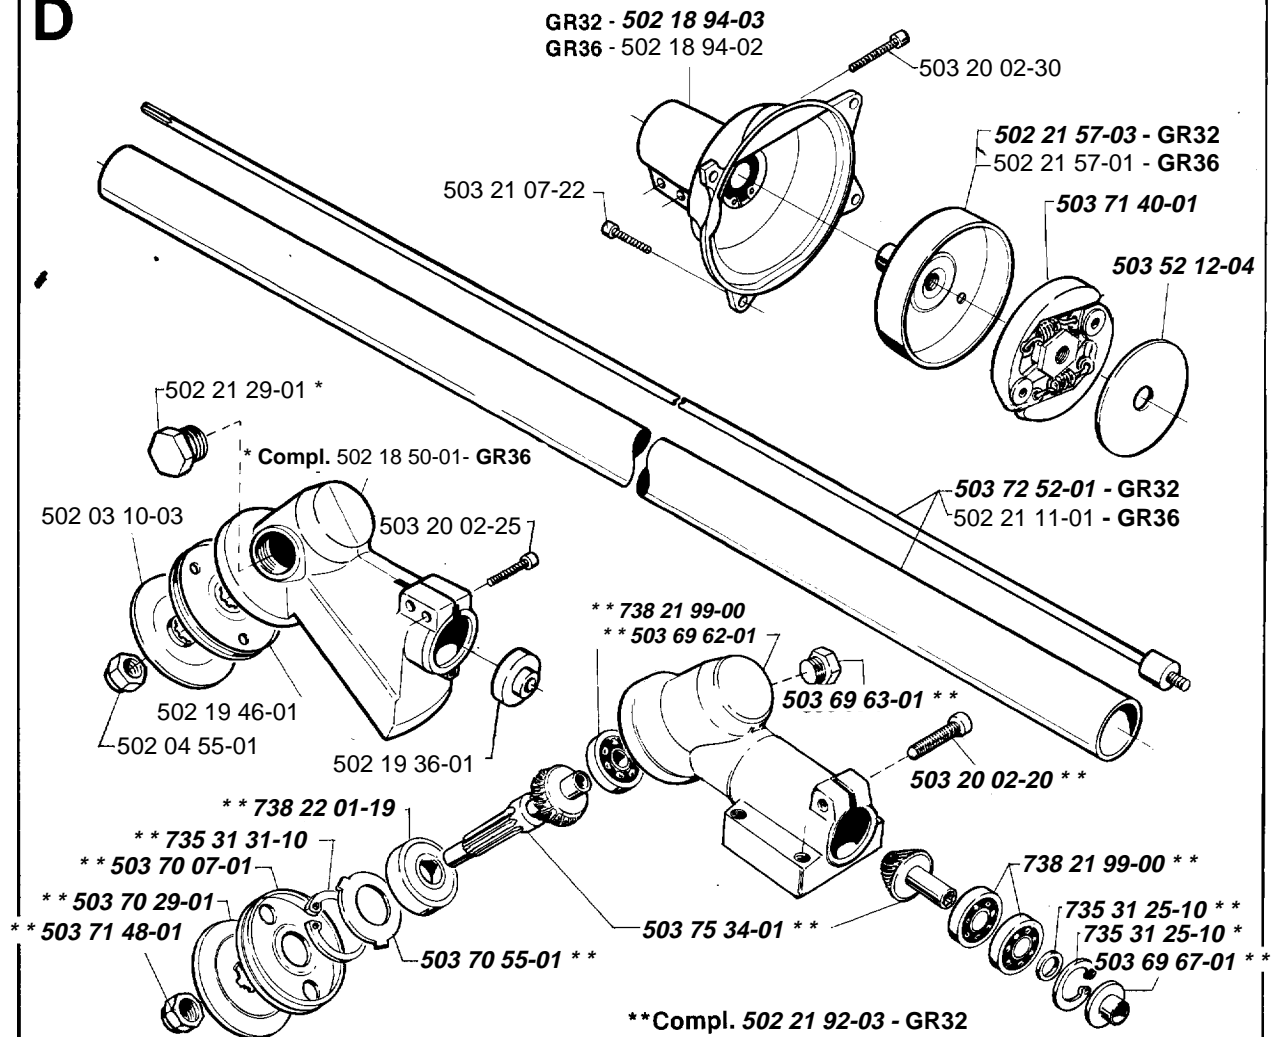

Jonsered

IPL, GR32, GR36 1994.02.05-01, 108 07 09-40

GR32, GR36

Spare parts

Ersatzteile

Pièces détachées

Reserve onderdelen

Repuestos

Reservdelar

A**B**

C

Compl. 503 73 63-07
 Compl. 503 73 63-08 (USA)

**D**

E

F

G

compl. 503 28 15-05

Walbro WT 235

**H****Jonsered GR 32**

502 21 98-02

Jonsered GR 36

502 21 98-01

504 98 00-20

503 50 23-01

GR32 - 502 13 93-02
GR36 - 502 13 93-01

503 74 40-03 - GR32
502 26 34-03 - GR36

502 26 23-01

Ø 275 mm
503 74 66-03

502 27 22-01

503 74 53-01

Ø 200 mm
502 26 85-03 opti 26T

GR32 - 503 72 49-01