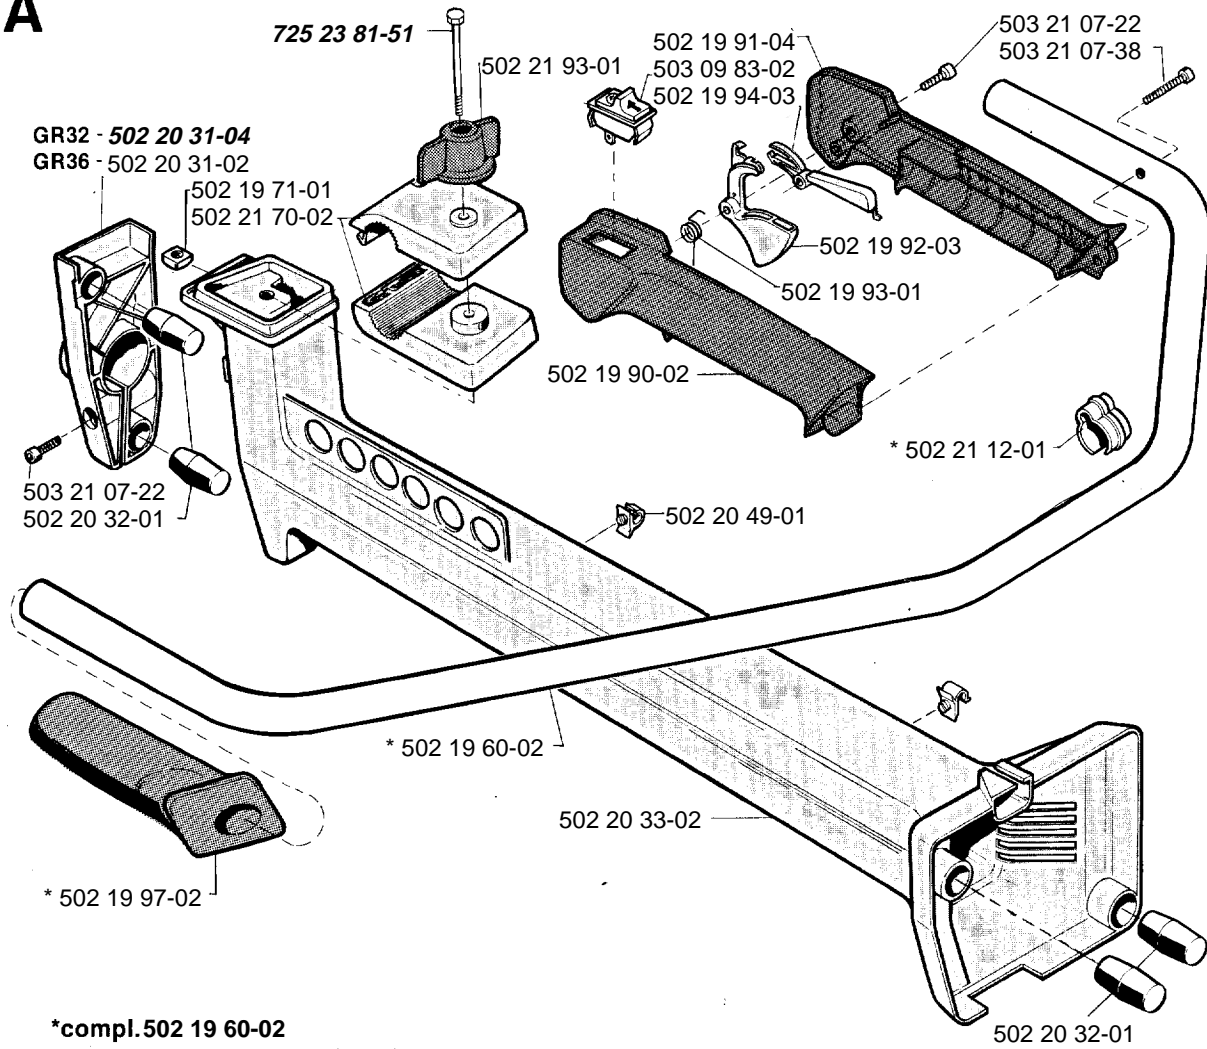

Jonsered

IPL, GR32, GR36 1994.02.05-01, 108 07 09-40

GR32, GR36

Spare parts

Ersatzteile

Pièces détachées

Reserve onderdelen

Repuestos

Reservdelar

A**B**

C

Compl. 503 73 63-07
 Compl. 503 73 63-08 (USA)

**D**

E

F

G

compl. 503 28 15-05

Walbro WT 235

**H****Jonsered GR 32**

502 21 98-02

Jonsered GR 36

502 21 98-01

504 98 00-20

503 50 23-01