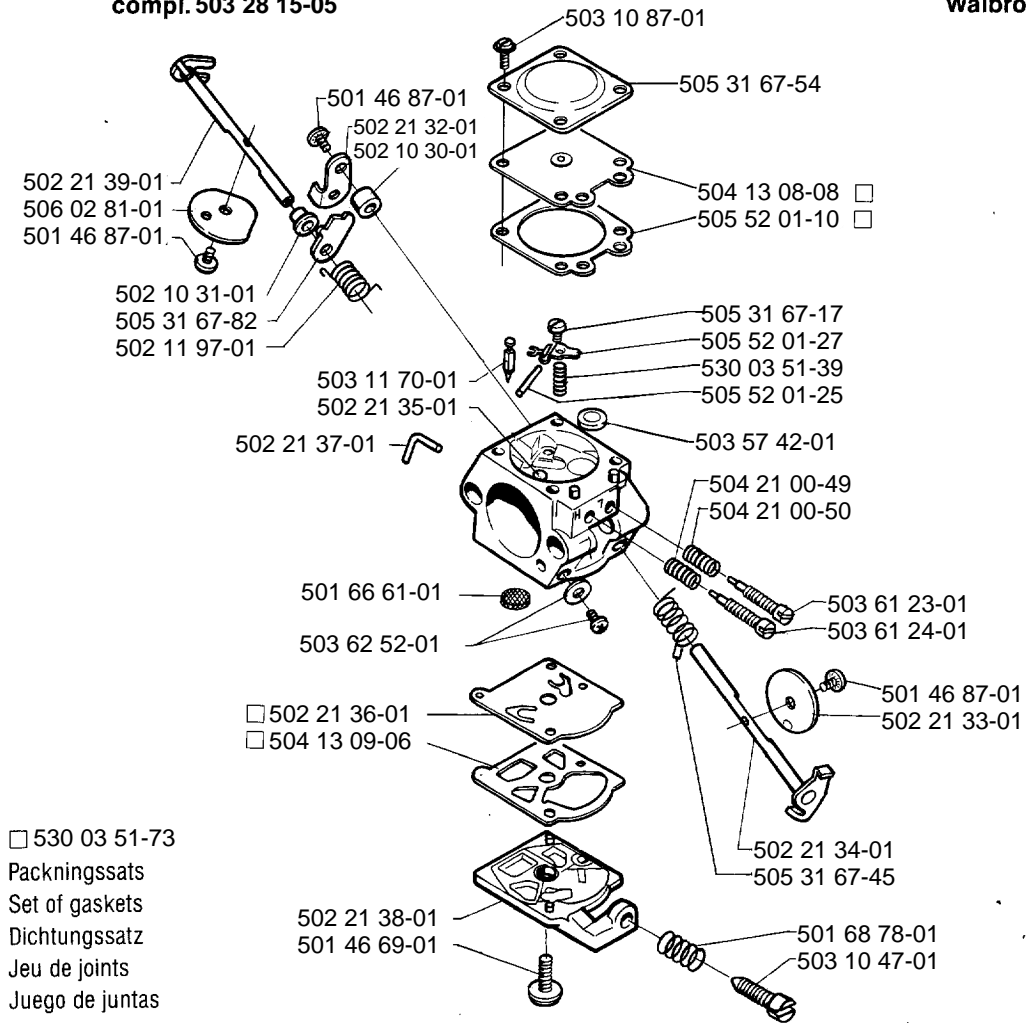

Jonsered

IPL, GR32, GR36 1994.02.05-01, 108 07 09-40

GR32, GR36

Spare parts

Ersatzteile

Pièces détachées

Reserve onderdelen

Repuestos

Reservdelar

A**B**

C

Compl. 503 73 63-07
 Compl. 503 73 63-08 (USA)

**D**

E

F

G

compl. 503 28 15-05

Walbro WT 235

**H****Jonsered GR 32**

502 21 98-02

Jonsered GR 36

502 21 98-01

504 98 00-20

503 50 23-01

505 30 51 25 F
505 31 67 17 G
505 31 67 45 G
505 31 67 54 G
505 31 67 82 G
505 52 01 10 G
505 52 01 25 G
505 52 01 27 G
506 02 81 01 G
530 01 41 99 E
530 01 52 26 F
530 03 51 39 G
530 03 51 73 G
530 03 73 57 F
530 03 91 45 F
530 04 20 58 F
530 04 20 59 F
531 01 77 36 I
725 23 81 51 A
725 53 72 55 E
731 23 14 01 E
735 31 11 00 D
735 31 25 10 D
735 31 31 10 D
737 44 10 00 E
738 21 99 00 D
738 22 01 19 D