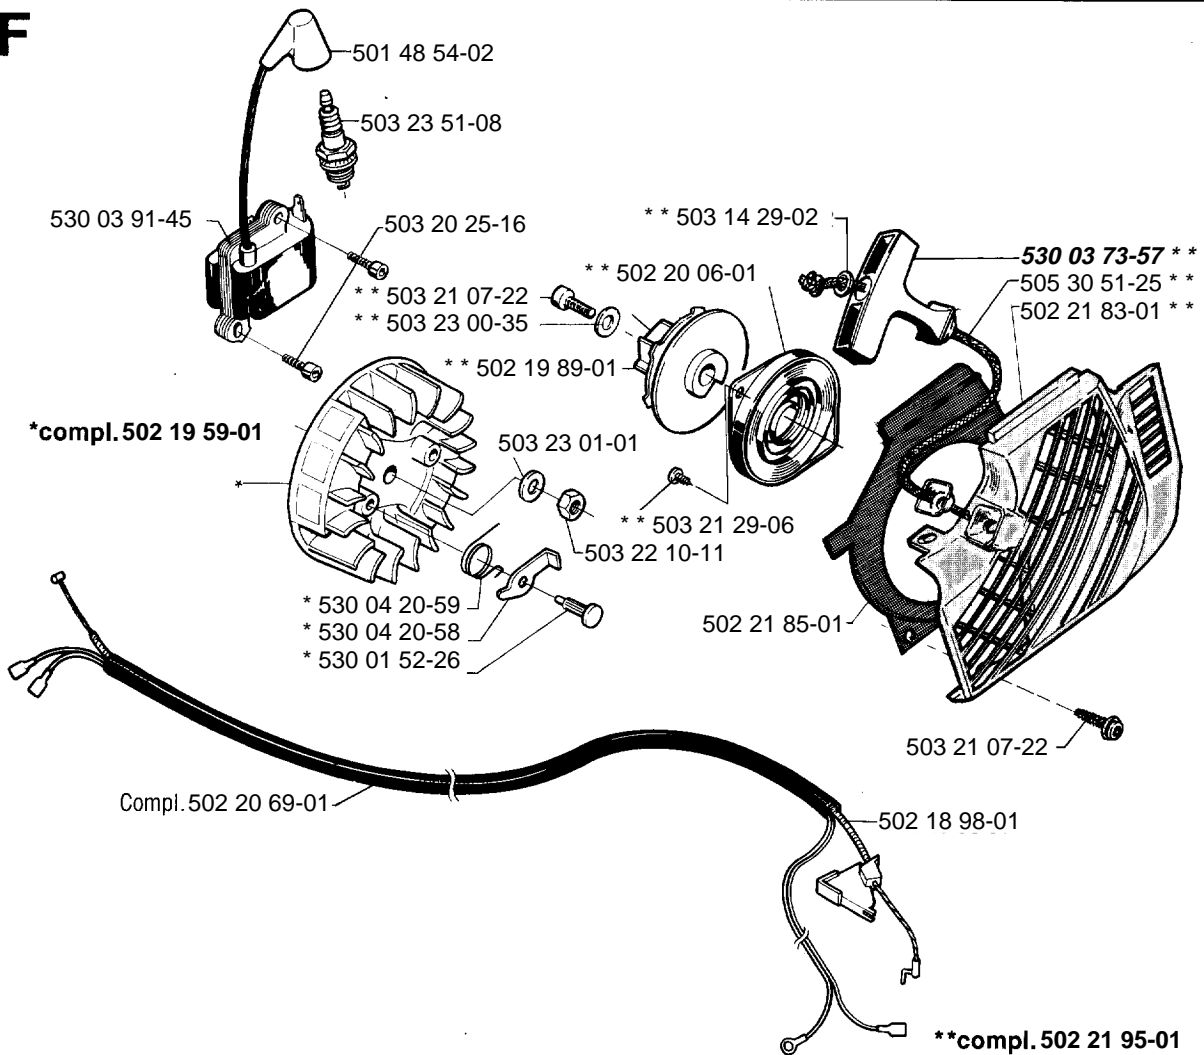

Jonsered

IPL, GR32, GR36 1994.02.05-01, 108 07 09-40

GR32, GR36

Spare parts

Ersatzteile

Pièces détachées

Reserve onderdelen

Repuestos

Reservdelar

A**B**

C

Compl. 503 73 63-07
 Compl. 503 73 63-08 (USA)

**D**

E

F

G

compl. 503 28 15-05

Walbro WT 235

**H****Jonsered GR 32**

502 21 98-02

Jonsered GR 36

502 21 98-01

504 98 00-20

503 50 23-01