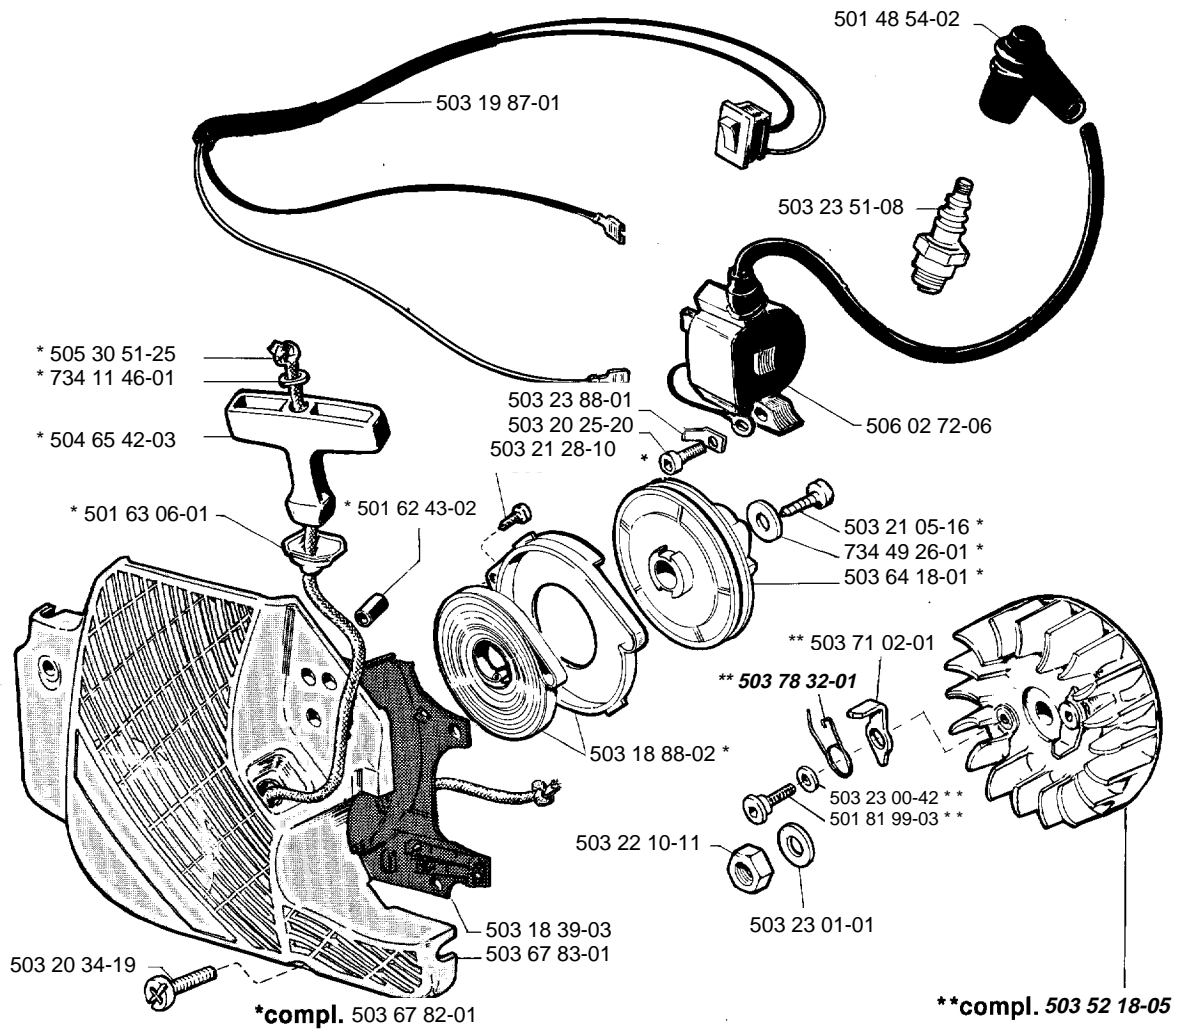

Jonsered

IPL, 2054, 2055, 1994.10.25-01, 108 07 08-15

2054, 2055

Spare parts

Ersatzteile

Pièces détachées

Reserve onderdelen

Repuestos

Reservdelar

2054 Serial No. > 439 0491

2055 Serial No. > 438 0101

A***compl. 503 18 36-01****B**

C***compl. 503 19 05-01****D**

E***compl. 503 18 23-10****F**

G

* 501 66 84-01 Repair Kit

504 02 00 37 A
504 18 00 14 E
504 18 44 02 C
504 21 00 16 C
504 30 00 26 C
504 35 72 01 E
504 59 05 03 A
504 65 42 03 D
504 71 00 03 C
505 30 36 72 C
505 30 51 25 D
505 31 07 51 B
505 31 67 17 G
505 52 01 25 G
506 01 31 01 A
506 02 72 06 D
506 02 83 01 G
506 08 30 02 A
506 08 31 01 A
506 08 32 01 A
506 08 33 01 A
506 08 34 01 A
506 08 37 01 A
506 08 59 01 A
506 08 65 04 F
506 08 67 01 A
530 03 50 15 G
720 12 33 00 A
720 12 36 50 A
721 43 03 50 A
721 61 17 00 E
725 53 29 55 C
725 53 31 55 E
725 53 41 55 F
725 53 42 55 E
728 74 45 05 A
732 21 14 01 A
734 11 46 01 D
734 18 09 51 F
734 49 26 01 D
735 31 08 20 A
735 31 13 20 C
737 44 10 00 B
738 22 02 25 E
740 42 05 00 C
740 48 03 12 C
740 48 17 03 E
740 48 20 03 E