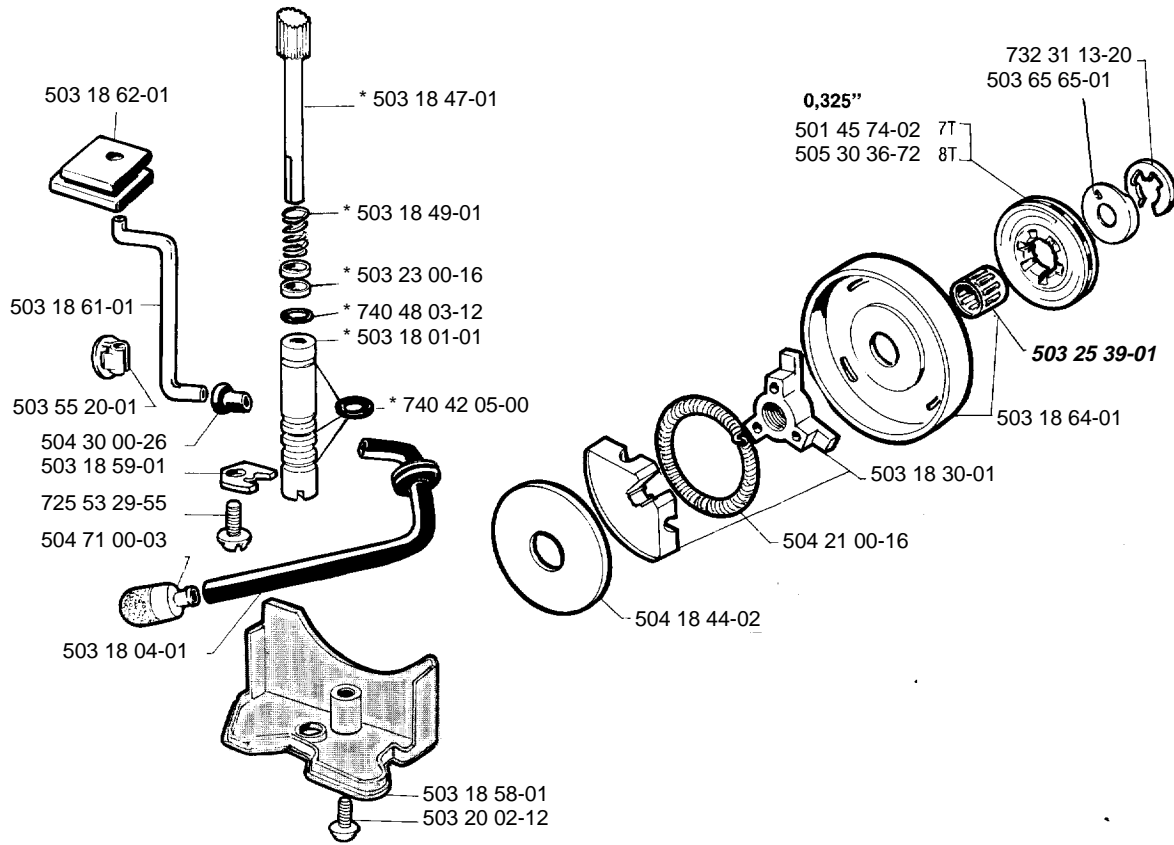

Jonsered

IPL, 2054, 2055, 1994.10.25-01, 108 07 08-15

2054, 2055

Spare parts

Ersatzteile

Pièces détachées

Reserve onderdelen

Repuestos

Reservdelar

2054 Serial No. > 439 0491

2055 Serial No. > 438 0101

A***compl. 503 18 36-01****B**

C***compl. 503 19 05-01****D**

E***compl. 503 18 23-10****F**

G

* 501 66 84-01 Repair Kit

504 02 00 37 A
504 18 00 14 E
504 18 44 02 C
504 21 00 16 C
504 30 00 26 C
504 35 72 01 E
504 59 05 03 A
504 65 42 03 D
504 71 00 03 C
505 30 36 72 C
505 30 51 25 D
505 31 07 51 B
505 31 67 17 G
505 52 01 25 G
506 01 31 01 A
506 02 72 06 D
506 02 83 01 G
506 08 30 02 A
506 08 31 01 A
506 08 32 01 A
506 08 33 01 A
506 08 34 01 A
506 08 37 01 A
506 08 59 01 A
506 08 65 04 F
506 08 67 01 A
530 03 50 15 G
720 12 33 00 A
720 12 36 50 A
721 43 03 50 A
721 61 17 00 E
725 53 29 55 C
725 53 31 55 E
725 53 41 55 F
725 53 42 55 E
728 74 45 05 A
732 21 14 01 A
734 11 46 01 D
734 18 09 51 F
734 49 26 01 D
735 31 08 20 A
735 31 13 20 C
737 44 10 00 B
738 22 02 25 E
740 42 05 00 C
740 48 03 12 C
740 48 17 03 E
740 48 20 03 E