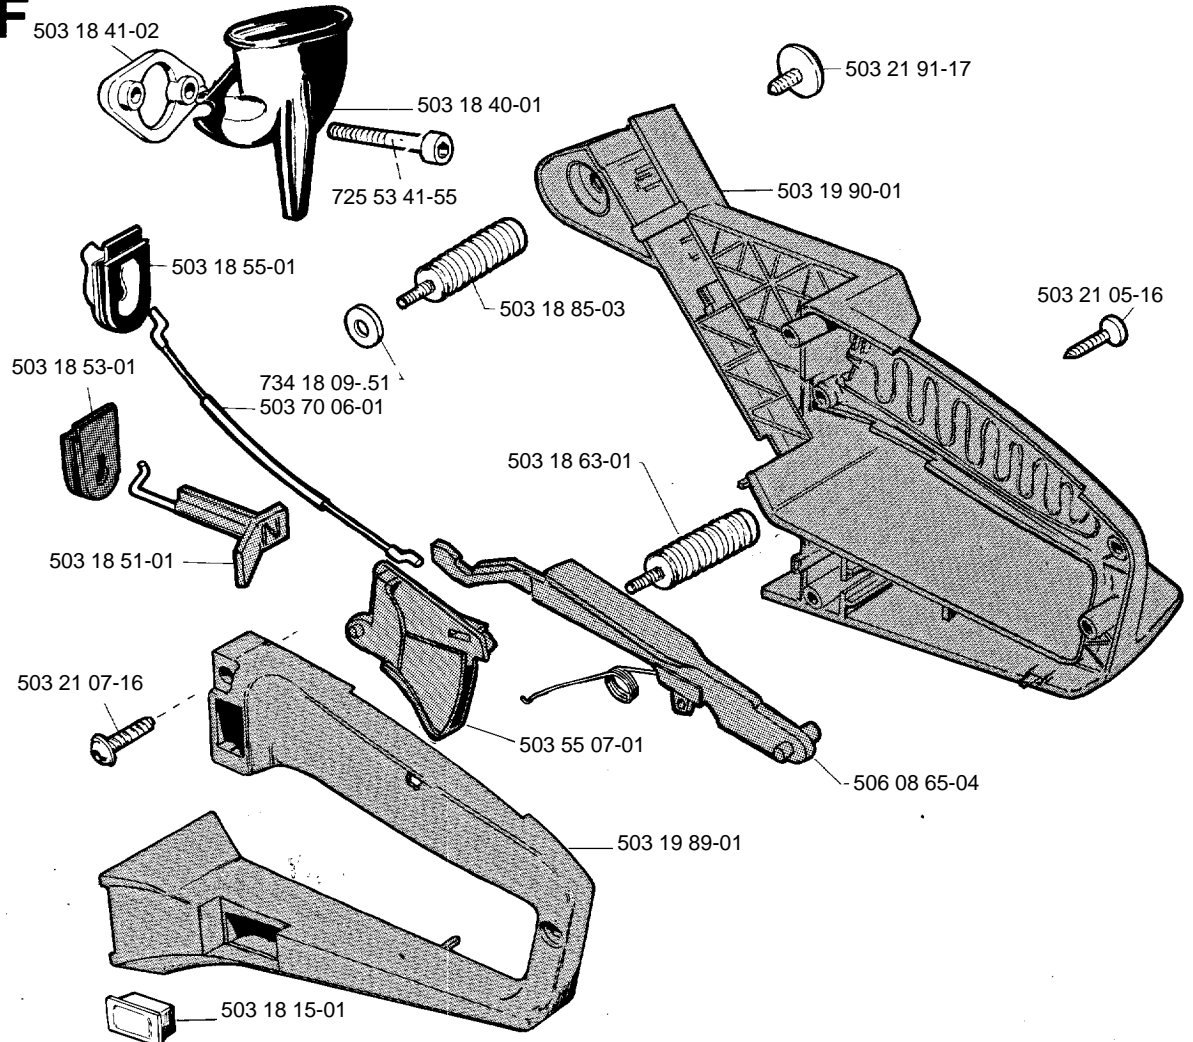

Jonsered

IPL, 2054, 2055, 1994.10.25-01, 108 07 08-15

2054, 2055

Spare parts

Ersatzteile

Pièces détachées

Reserve onderdelen

Repuestos

Reservdelar

2054 Serial No. > 439 0491

2055 Serial No. > 438 0101

A***compl. 503 18 36-01****B**

C***compl. 503 19 05-01****D**

E***compl. 503 18 23-10****F**

G

* 501 66 84-01 Repair Kit

504 02 00 37 A
504 18 00 14 E
504 18 44 02 C
504 21 00 16 C
504 30 00 26 C
504 35 72 01 E
504 59 05 03 A
504 65 42 03 D
504 71 00 03 C
505 30 36 72 C
505 30 51 25 D
505 31 07 51 B
505 31 67 17 G
505 52 01 25 G
506 01 31 01 A
506 02 72 06 D
506 02 83 01 G
506 08 30 02 A
506 08 31 01 A
506 08 32 01 A
506 08 33 01 A
506 08 34 01 A
506 08 37 01 A
506 08 59 01 A
506 08 65 04 F
506 08 67 01 A
530 03 50 15 G
720 12 33 00 A
720 12 36 50 A
721 43 03 50 A
721 61 17 00 E
725 53 29 55 C
725 53 31 55 E
725 53 41 55 F
725 53 42 55 E
728 74 45 05 A
732 21 14 01 A
734 11 46 01 D
734 18 09 51 F
734 49 26 01 D
735 31 08 20 A
735 31 13 20 C
737 44 10 00 B
738 22 02 25 E
740 42 05 00 C
740 48 03 12 C
740 48 17 03 E
740 48 20 03 E