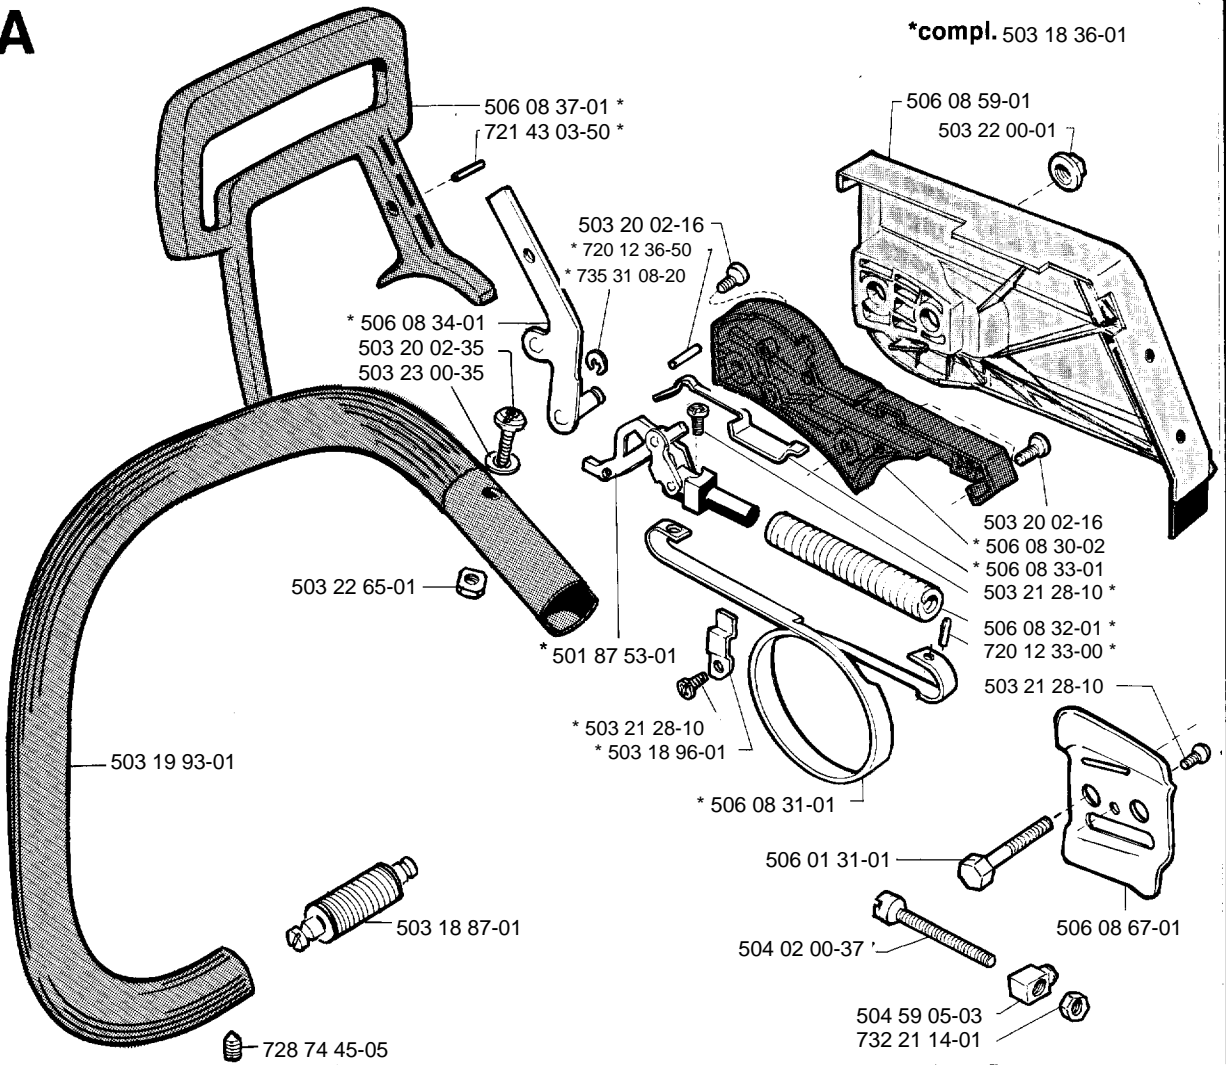

Jonsered

IPL, 2054, 2055, 1994.10.25-01, 108 07 08-15

2054, 2055

Spare parts

Ersatzteile

Pièces détachées

Reserve onderdelen

Repuestos

Reservdelar

2054 Serial No. > 439 0491

2055 Serial No. > 438 0101

A***compl. 503 18 36-01****B**

C***compl. 503 19 05-01****D**

E***compl. 503 18 23-10****F**

G

* 501 66 84-01 Repair Kit

504 02 00 37 A
504 18 00 14 E
504 18 44 02 C
504 21 00 16 C
504 30 00 26 C
504 35 72 01 E
504 59 05 03 A
504 65 42 03 D
504 71 00 03 C
505 30 36 72 C
505 30 51 25 D
505 31 07 51 B
505 31 67 17 G
505 52 01 25 G
506 01 31 01 A
506 02 72 06 D
506 02 83 01 G
506 08 30 02 A
506 08 31 01 A
506 08 32 01 A
506 08 33 01 A
506 08 34 01 A
506 08 37 01 A
506 08 59 01 A
506 08 65 04 F
506 08 67 01 A
530 03 50 15 G
720 12 33 00 A
720 12 36 50 A
721 43 03 50 A
721 61 17 00 E
725 53 29 55 C
725 53 31 55 E
725 53 41 55 F
725 53 42 55 E
728 74 45 05 A
732 21 14 01 A
734 11 46 01 D
734 18 09 51 F
734 49 26 01 D
735 31 08 20 A
735 31 13 20 C
737 44 10 00 B
738 22 02 25 E
740 42 05 00 C
740 48 03 12 C
740 48 17 03 E
740 48 20 03 E