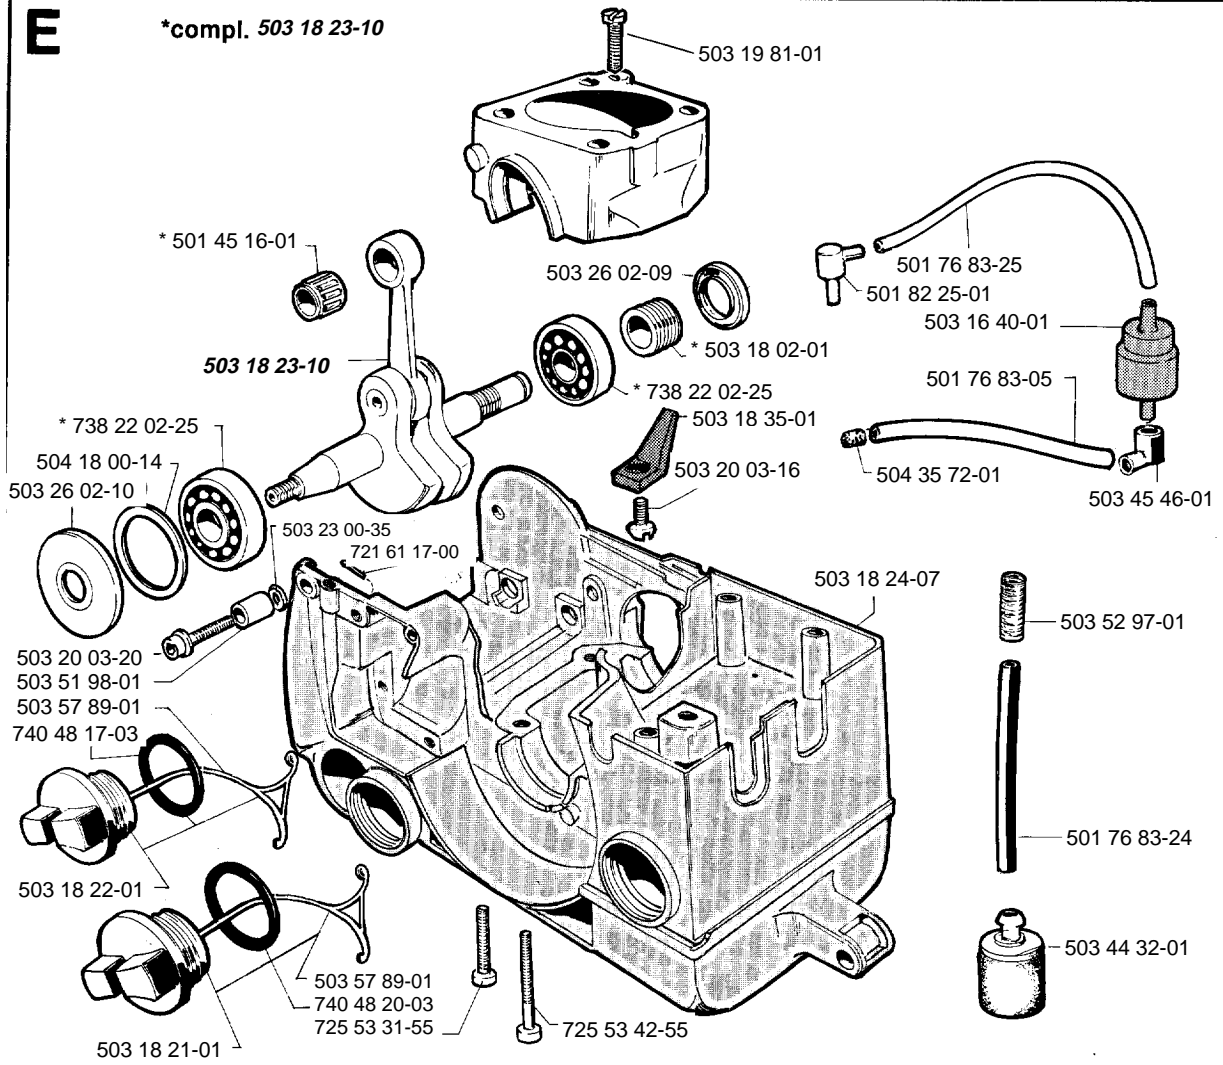

Jonsered

IPL, 2054, 2055, 1994.10.25-01, 108 07 08-15

2054, 2055

Spare parts

Ersatzteile

Pièces détachées

Reserve onderdelen

Repuestos

Reservdelar

2054 Serial No. > 439 0491

2055 Serial No. > 438 0101

A***compl. 503 18 36-01****B**

C***compl. 503 19 05-01****D**

E***compl. 503 18 23-10****F**

G

* 501 66 84-01 Repair Kit

504 02 00 37 A
504 18 00 14 E
504 18 44 02 C
504 21 00 16 C
504 30 00 26 C
504 35 72 01 E
504 59 05 03 A
504 65 42 03 D
504 71 00 03 C
505 30 36 72 C
505 30 51 25 D
505 31 07 51 B
505 31 67 17 G
505 52 01 25 G
506 01 31 01 A
506 02 72 06 D
506 02 83 01 G
506 08 30 02 A
506 08 31 01 A
506 08 32 01 A
506 08 33 01 A
506 08 34 01 A
506 08 37 01 A
506 08 59 01 A
506 08 65 04 F
506 08 67 01 A
530 03 50 15 G
720 12 33 00 A
720 12 36 50 A
721 43 03 50 A
721 61 17 00 E
725 53 29 55 C
725 53 31 55 E
725 53 41 55 F
725 53 42 55 E
728 74 45 05 A
732 21 14 01 A
734 11 46 01 D
734 18 09 51 F
734 49 26 01 D
735 31 08 20 A
735 31 13 20 C
737 44 10 00 B
738 22 02 25 E
740 42 05 00 C
740 48 03 12 C
740 48 17 03 E
740 48 20 03 E