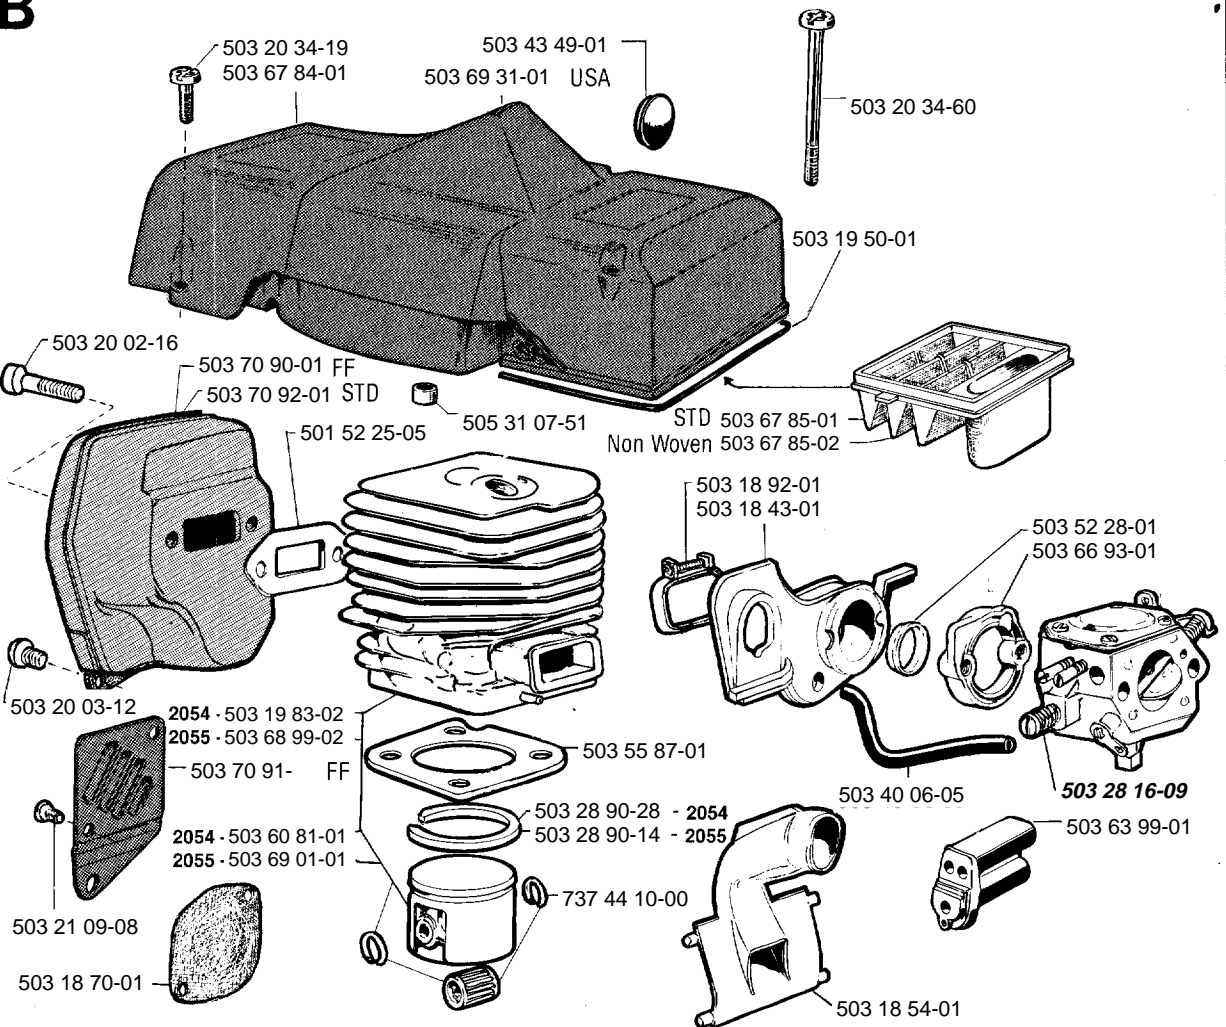

Jonsered

IPL, 2054, 2055, 1994.10.25-01, 108 07 08-15

2054, 2055

Spare parts

Ersatzteile

Pièces détachées

Reserve onderdelen

Repuestos

Reservdelar

2054 Serial No. > 439 0491

2055 Serial No. > 438 0101

A***compl. 503 18 36-01****B**

C***compl. 503 19 05-01****D**

E***compl. 503 18 23-10****F**

G

* 501 66 84-01 Repair Kit