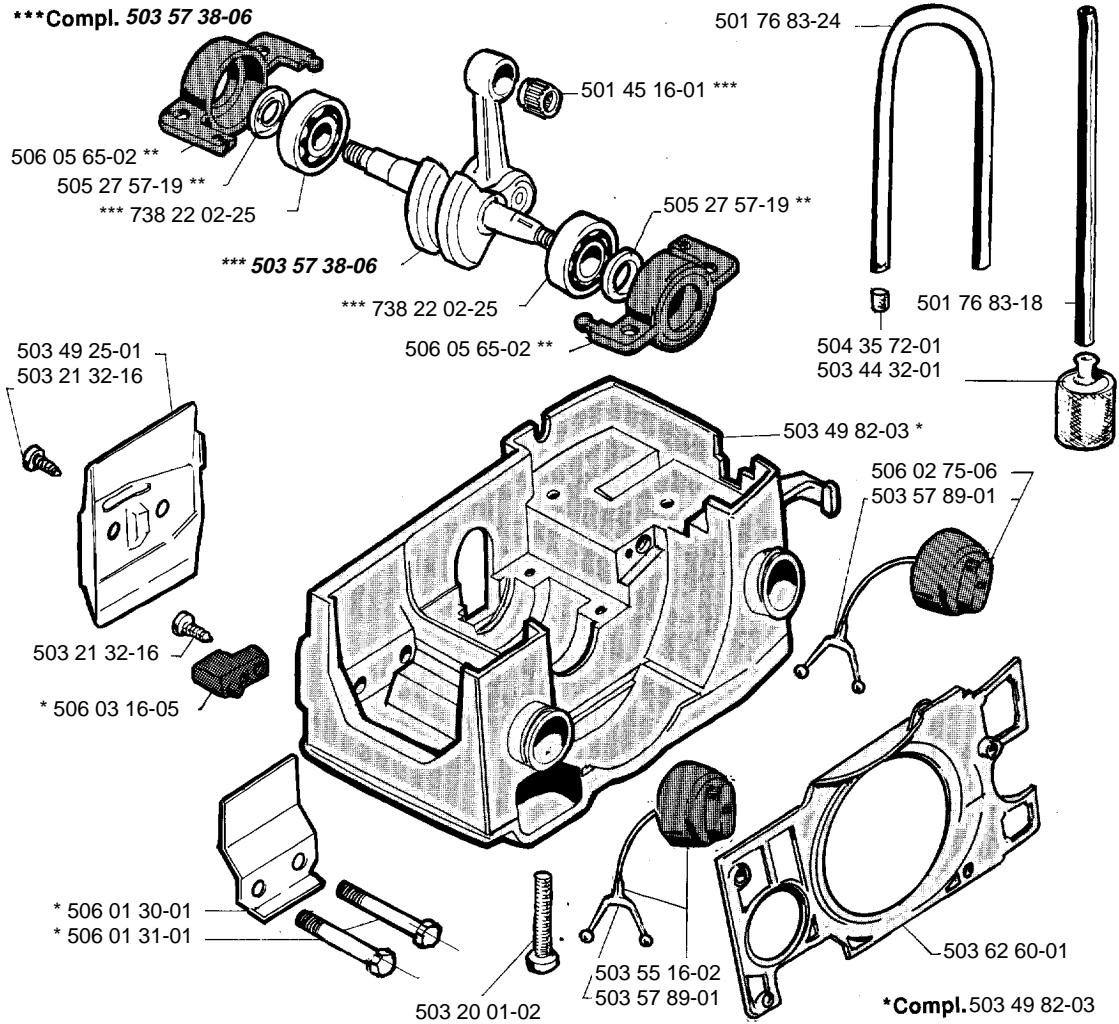

Reservdelar

2041 Serial No. > 447 0901

2045 Serial No. > 446 1701

2050 Serial No. > 450 1121

A

*Compl. 503 61 06-01
 ① Compl. 503 51 31-01

B

C

D

*Compl. 506 02 77-01

**Compl. 503 59 51-01 STD
 ***Compl. 503 59 51-02 FF

E****Compl.** 506 05 65-02*****Compl.** 503 57 38-06**F******Compl.** 503 58 05-01***Compl.** 503 52 18-04*****compl.** 503 61 15-01

G**ZAMA 1Q - EL 1****H**

I

506 01 49-01

13'' - 16'' 501 83 44-02
18'' - 22'' 501 83 44-05

J

*Compl. 503 15 98-01

* 503 15 98-01
* 503 25 34-01

501 45 74-02
0,325 x 7T

503 52 74-01

503 21 22-01 16^m/m
503 21 22-02 20^m/m

506 02 39-02 Veg. Oil.

Leveras endast som reservdel
Delivery as spare part only
Nur als Ersatzteil lieferbar
Livrabte seulement comme piéce de réchange
Solo como repuesto