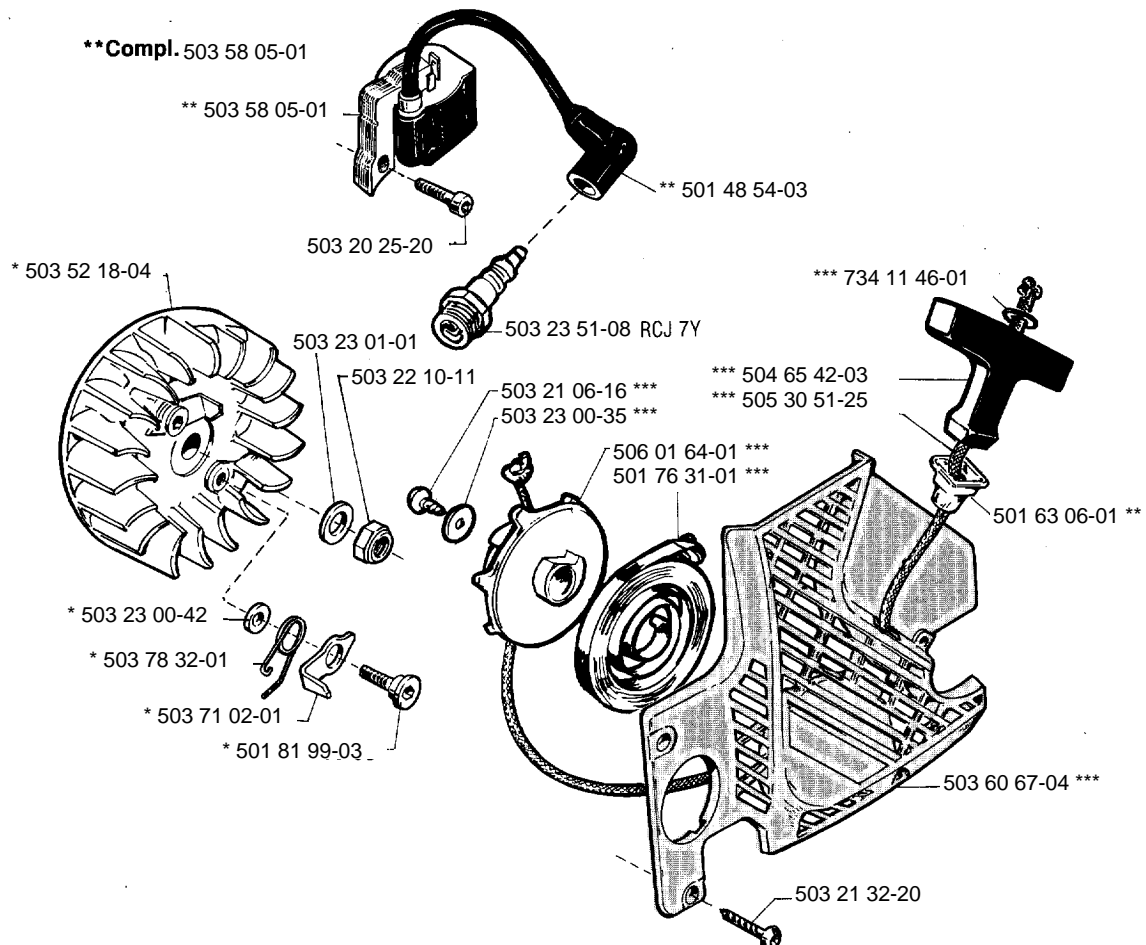

F

**Compl. 503 58 05-01