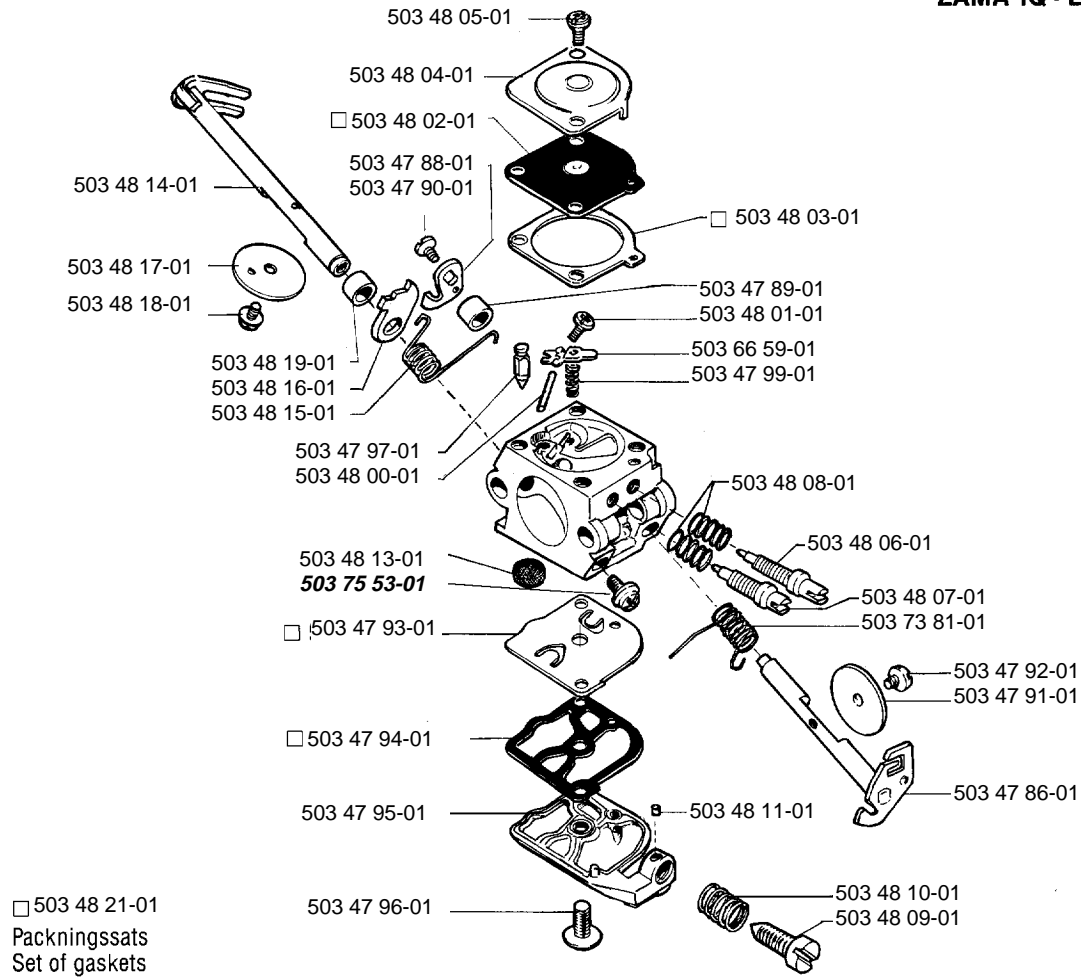

Jonsered

IPL, 2041, 2045, 2050 1994.12.20-02, 108 07 07-45

2041, 2045, 2050

Spare parts

Ersatzteile

Pièces détachées

Reserve onderdelen

Repuestos

Reservdelar

2041 Serial No. > 447 0901

2045 Serial No. > 446 1701

2050 Serial No. > 450 1121

A

*Compl. 503 61 06-01
 ① Compl. 503 51 31-01

B

C

G**ZAMA 1Q - EL 1****H**

I

506 01 49-01

13'' - 16'' 501 83 44-02
18'' - 22'' 501 83 44-05

J

*Compl. 503 15 98-01

* 503 15 98-01
* 503 25 34-01

501 45 74-02
0,325 x 7T

503 52 74-01

503 21 22-01 16^m/m
503 21 22-02 20^m/m

506 02 39-02 Veg. Oil.

Leveras endast som reservdel
Delivery as spare part only
Nur als Ersatzteil lieferbar
Livrabte seulement comme piéce de réchange
Solo como repuesto