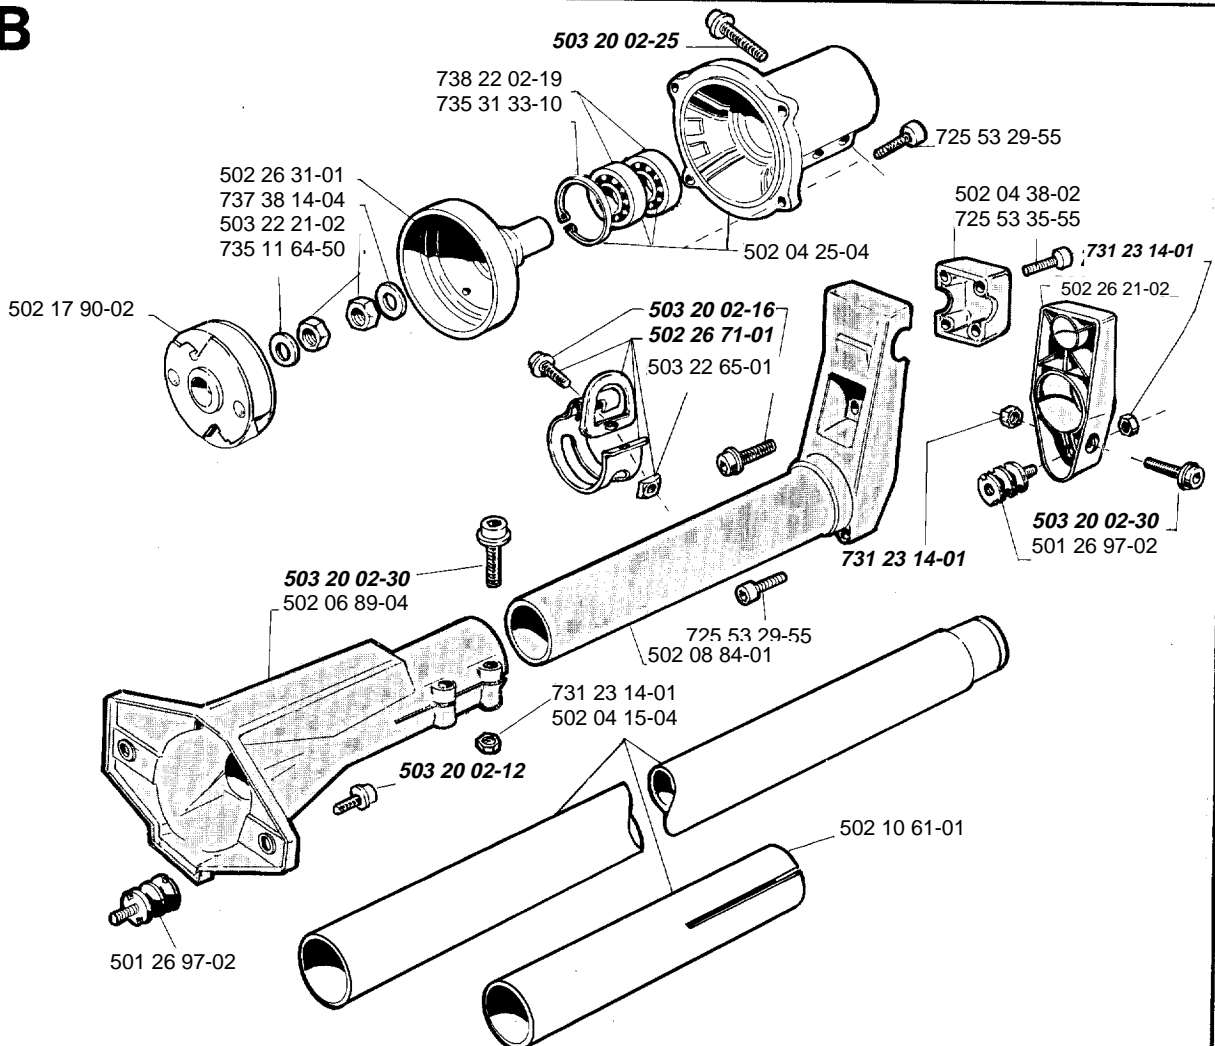

Jonsered

IPL, RS40, RS51, 1993.05.26-01, 108 07 01-75

RS40, RS51

Spare parts

Ersatzteile

Pièces détachées

Reserve onderdelen

Repuestos

Reservdelar

RS40 Serial No. > 315 0001

RS51 Serial No. > 315 0001

A**B**

C

*Compl. 502 15 45-01 RS 40 RS 51

**D**

*Compl. 502 08 73-01

E**F**

G

WALBRO HDA-86

**H****Jonsered**

503 50 23-01

503 50 69-01

502 26 35-01

502 26 28-01

502 26 27-01

504 98 00-20

501 19 22-01

501 69 17-01 *

* 502 11 46-02

* 501 60 02-02

* 502 21 58-01

* 502 02 61-01