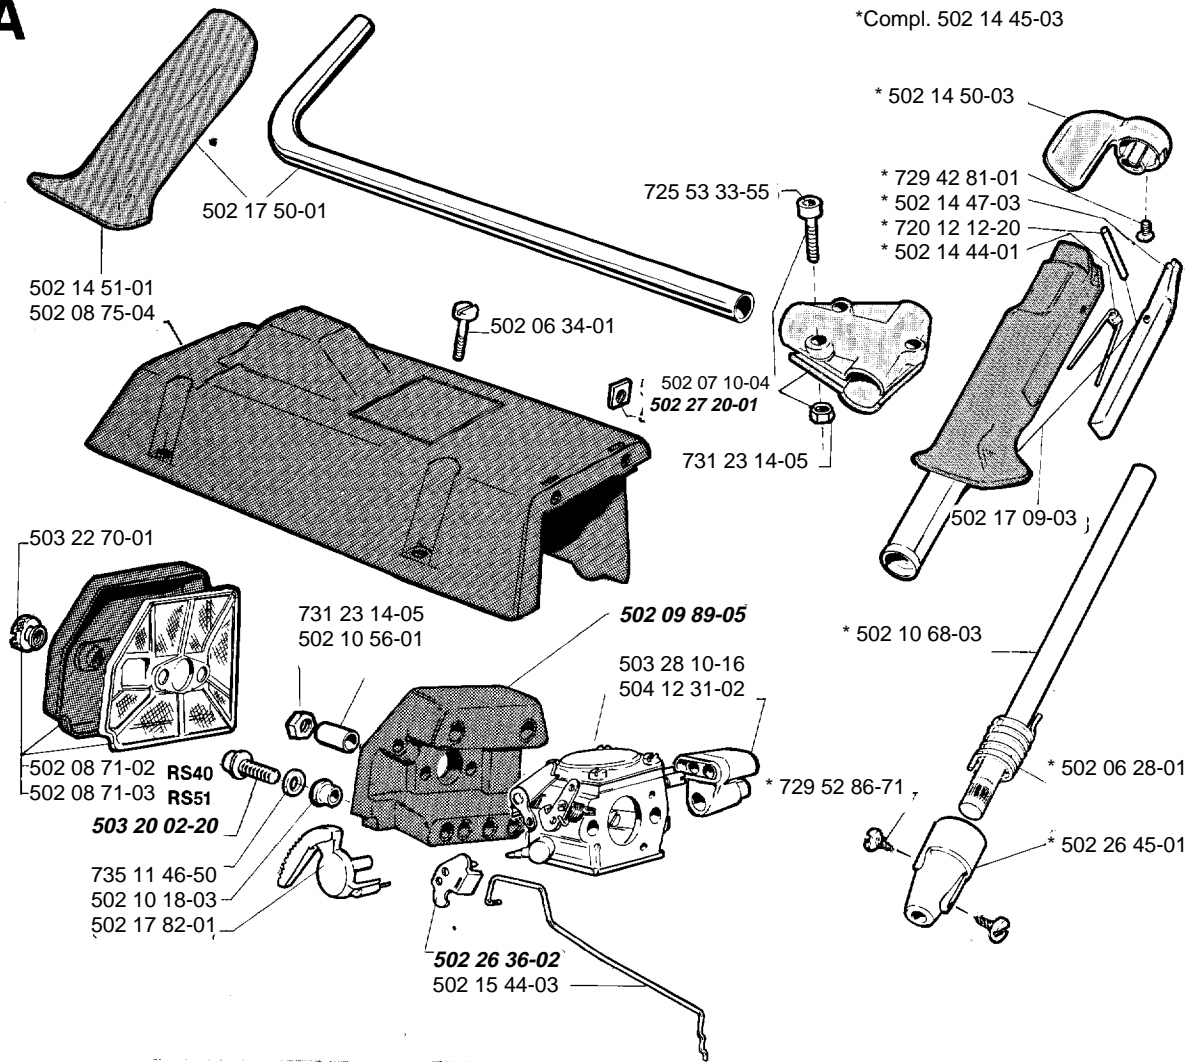

Jonsered

IPL, RS40, RS51, 1993.05.26-01, 108 07 01-75

RS40, RS51

Spare parts

Ersatzteile

Pièces détachées

Reserve onderdelen

Repuestos

Reservdelar

RS40 Serial No. > 315 0001

RS51 Serial No. > 315 0001

A**B**

C

*Compl. 502 15 45-01 RS 40 RS 51

**D**

*Compl. 502 08 73-01