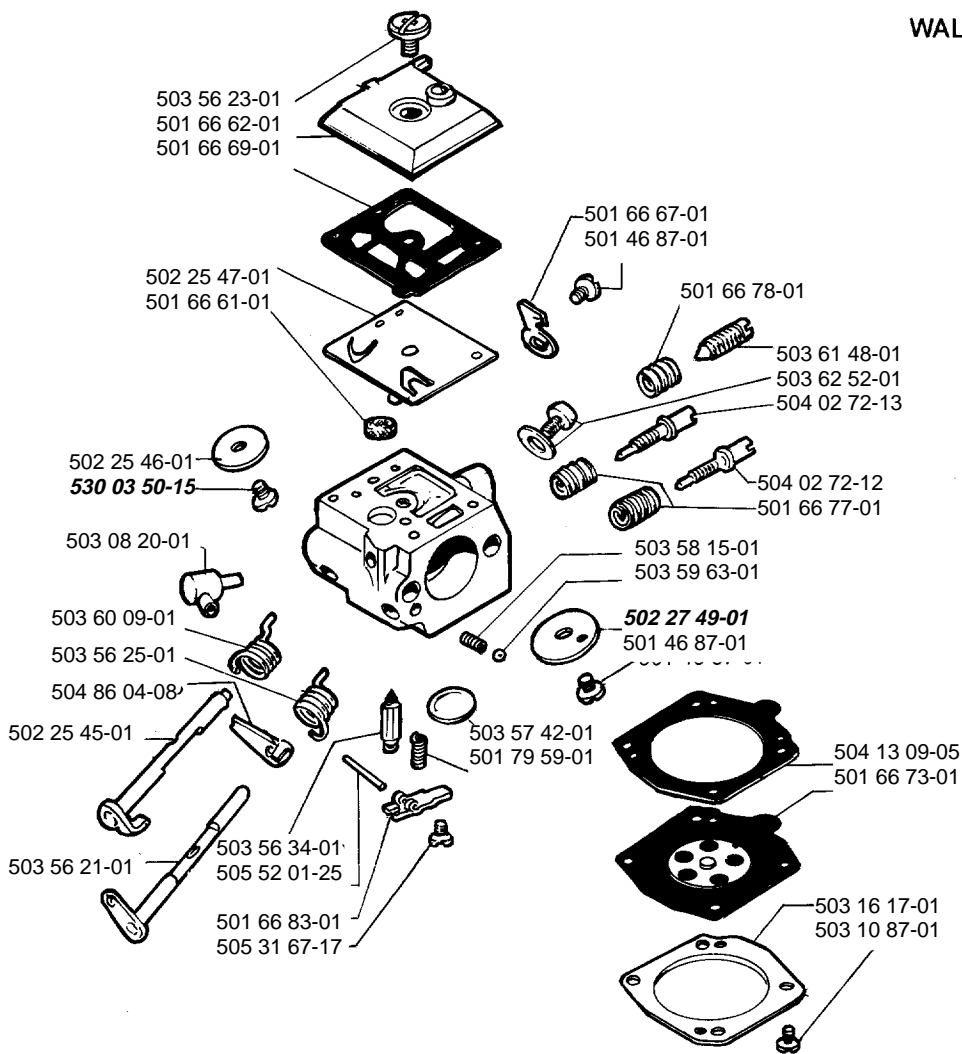

Jonsered

IPL, RS40, RS51, 1993.05.26-01, 108 07 01-75

RS40, RS51

Spare parts

Ersatzteile

Pièces détachées

Reserve onderdelen

Repuestos

Reservdelar

RS40 Serial No. > 315 0001

RS51 Serial No. > 315 0001

A**B**

C

*Compl. 502 15 45-01 RS 40 RS 51

**D**

*Compl. 502 08 73-01

E**F**

G

WALBRO HDA-86

**H****Jonsered**

503 50 23-01

503 50 69-01

502 26 35-01

502 26 28-01

502 26 27-01

504 98 00-20

501 19 22-01

501 69 17-01 *

* 502 11 46-02

* 501 60 02-02

* 502 21 58-01

* 502 02 61-01