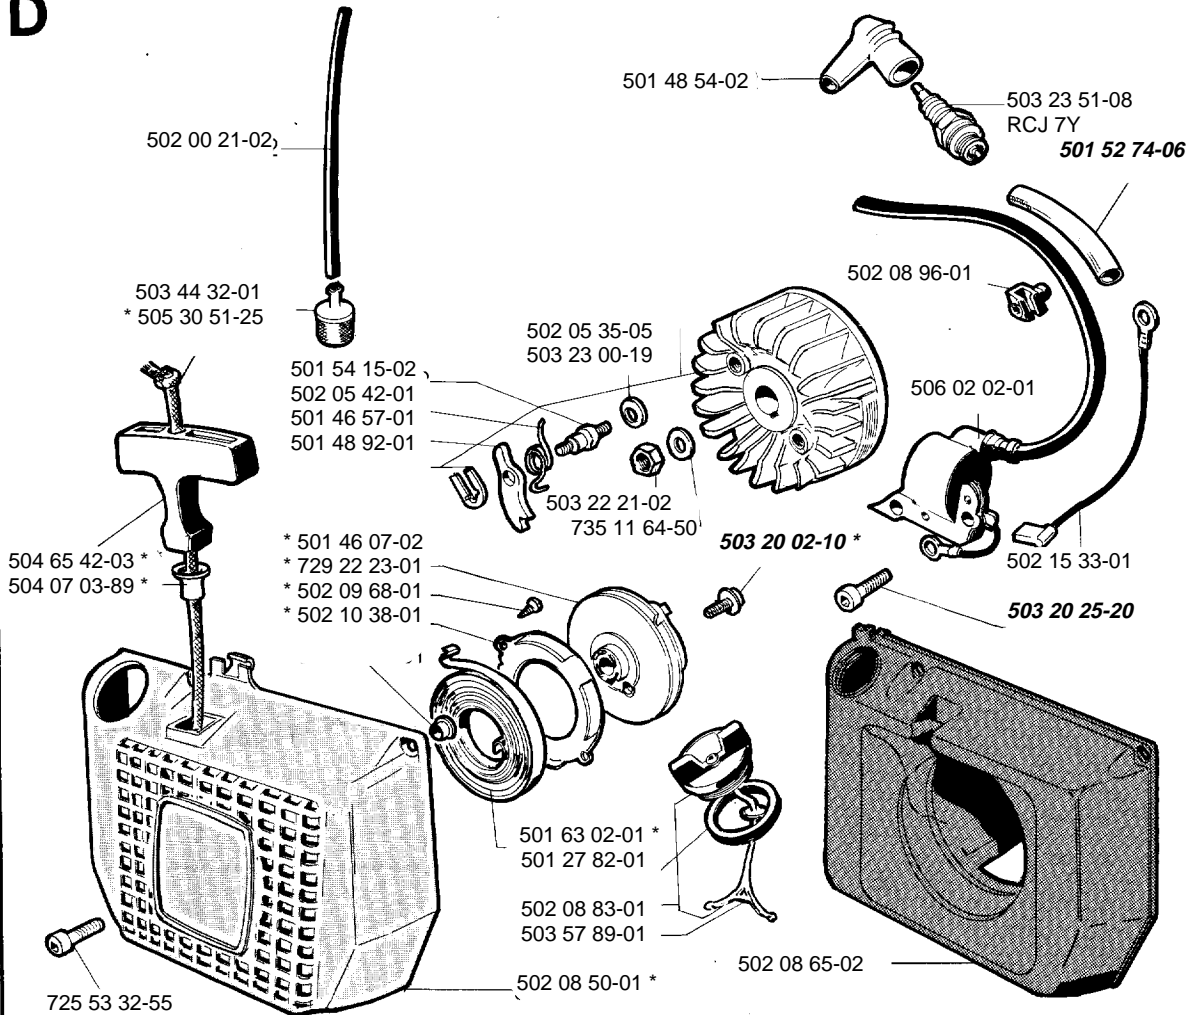

Reservdelar

RS40 Serial No. > 315 0001

RS51 Serial No. > 315 0001

A**B**

C

*Compl. 502 15 45-01 RS 40 RS 51

**D**

*Compl. 502 08 73-01

E**F**

G

WALBRO HDA-86

**H****Jonsered**

503 50 23-01

503 50 69-01

502 26 35-01

502 26 28-01

502 26 27-01

504 98 00-20

501 19 22-01

501 69 17-01 *

* 502 11 46-02

* 501 60 02-02

* 502 21 58-01

* 502 02 61-01