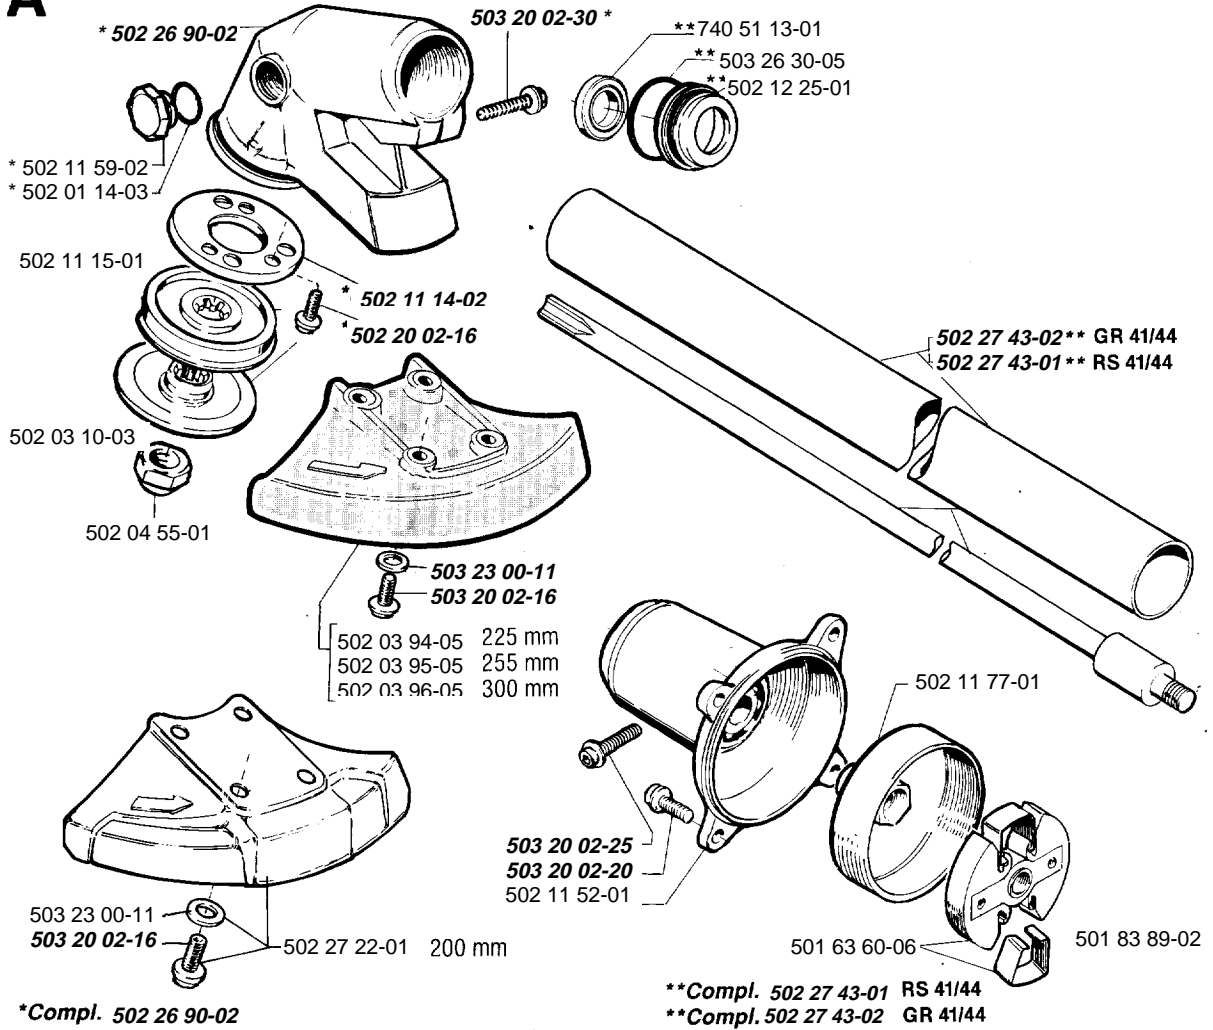

Jonsered

IPL, GR41, GR44, RS41, RS44 1993.05.19-01, 108 07 06-40

GR41, RS41 GR44, RS44

Spare parts

Ersatzteile

Pièces détachées

Reserve onderdelen

Repuestos

Reservdelar

Serial No. > 311 0001

A**B**

C

*Compl. 502 26 10-01

**D**

E**F**

G**Walbro WT 99****H****Jonsered GR 41**

502 20 51-01

Jonsered GR 44

502 20 52-01

Jonsered RS 44

502 20 53-01

Jonsered RS 41

502 21 46-01

501 19 22-01

504 98 00-20

503 50 23-01

503 50 69-01

502 11 46-02

502 02 61-02

501 60 02-02

502 21 58-01

502 26 82-03 Ø 200 mm
502 26 83-03 Ø 225 mm