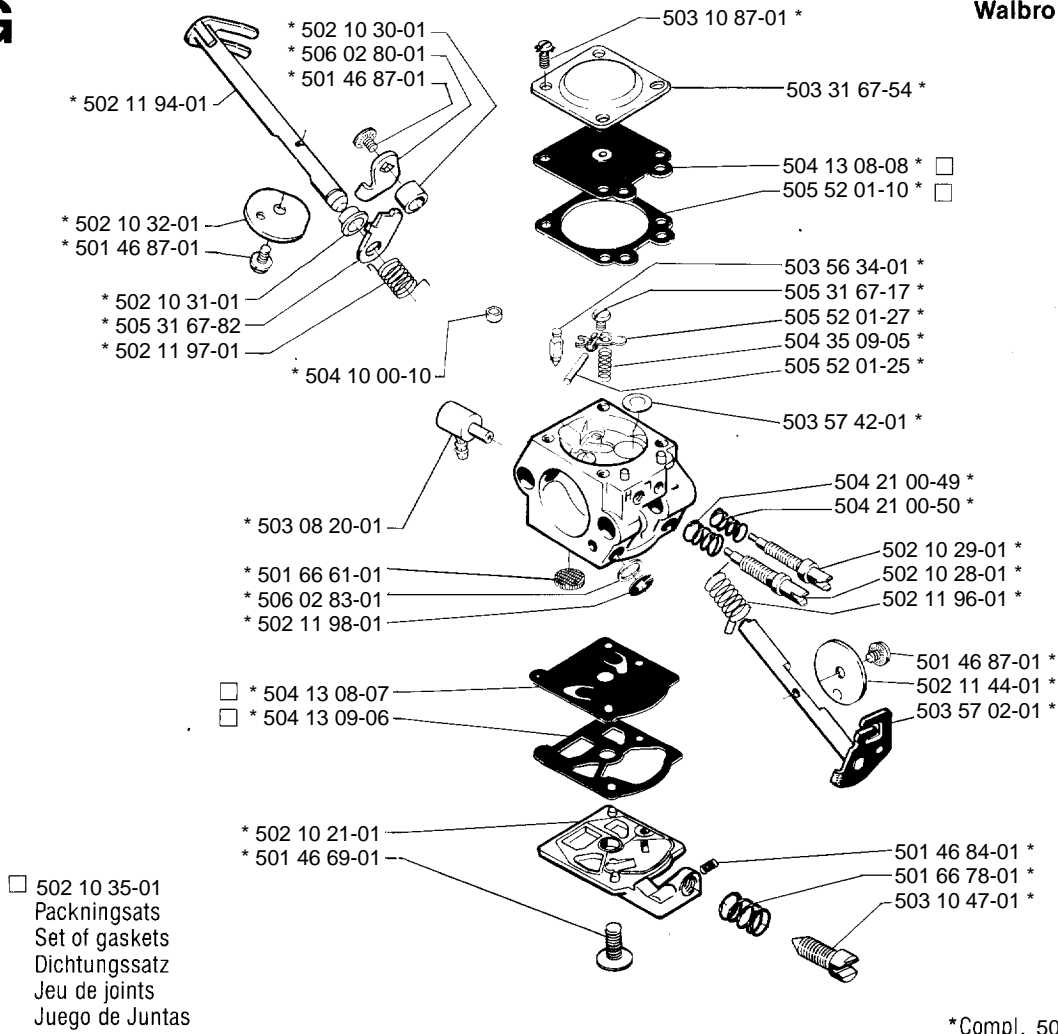

Reservdelar

Serial No. > 311 0001

A**B**

C

*Compl. 502 26 10-01

**D**

E**F**

G**Walbro WT 99****H****Jonsered GR 41**

502 20 51-01

Jonsered GR 44

502 20 52-01

Jonsered RS 44

502 20 53-01

Jonsered RS 41

502 21 46-01

501 19 22-01

504 98 00-20

503 50 23-01

503 50 69-01

502 11 46-02

502 02 61-02

501 60 02-02

502 21 58-01

502 26 82-03 Ø 200 mm
502 26 83-03 Ø 225 mm

504 35 09 05 G
504 65 42 03 F
504 66 21 11 C
504 98 00 20 H
505 27 75 16 F
505 30 51 25 F
505 31 07 51 B
505 31 67 17 G
505 31 67 54 G
505 31 67 82 G
505 52 01 10 G
505 52 01 25 G
505 52 01 27 G
506 01 06 07 E
506 01 32 02 B
506 01 64 01 F
506 02 72 01 F
506 02 72 06 F
506 02 80 01 G
506 02 83 01 G
508 01 03 02 I
725 52 91 56 E
725 53 76 55 E
729 23 44 01 F
731 23 14 05 D
737 44 10 00 E
738 22 02 25 E
740 51 13 01 A
762 91 02 05 F