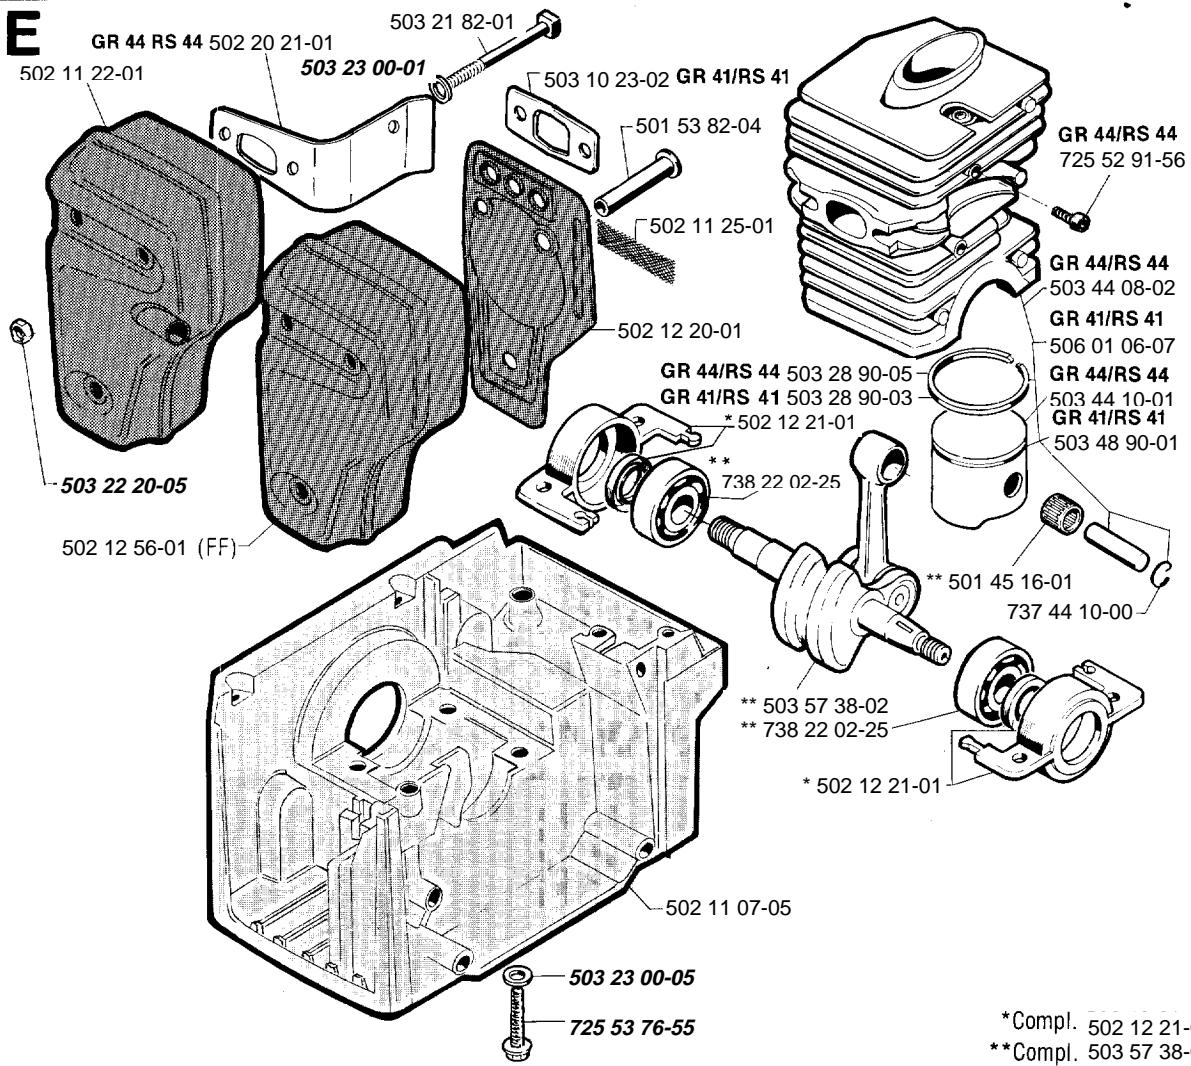

Jonsered

IPL, GR41, GR44, RS41, RS44 1993.05.19-01, 108 07 06-40

GR41, RS41 GR44, RS44

Spare parts

Ersatzteile

Pièces détachées

Reserve onderdelen

Repuestos

Reservdelar

Serial No. > 311 0001

A**B**

C

*Compl. 502 26 10-01

**D**

E**F**

G**Walbro WT 99****H****Jonsered GR 41**

504 98 00-20

503 50 23-01

503 50 69-01

502 11 46-02

502 02 61-02

501 60 02-02

502 21 58-01

502 26 82-03 Ø 200 mm
502 26 83-03 Ø 225 mm

504 35 09 05 G
504 65 42 03 F
504 66 21 11 C
504 98 00 20 H
505 27 75 16 F
505 30 51 25 F
505 31 07 51 B
505 31 67 17 G
505 31 67 54 G
505 31 67 82 G
505 52 01 10 G
505 52 01 25 G
505 52 01 27 G
506 01 06 07 E
506 01 32 02 B
506 01 64 01 F
506 02 72 01 F
506 02 72 06 F
506 02 80 01 G
506 02 83 01 G
508 01 03 02 I
725 52 91 56 E
725 53 76 55 E
729 23 44 01 F
731 23 14 05 D
737 44 10 00 E
738 22 02 25 E
740 51 13 01 A
762 91 02 05 F