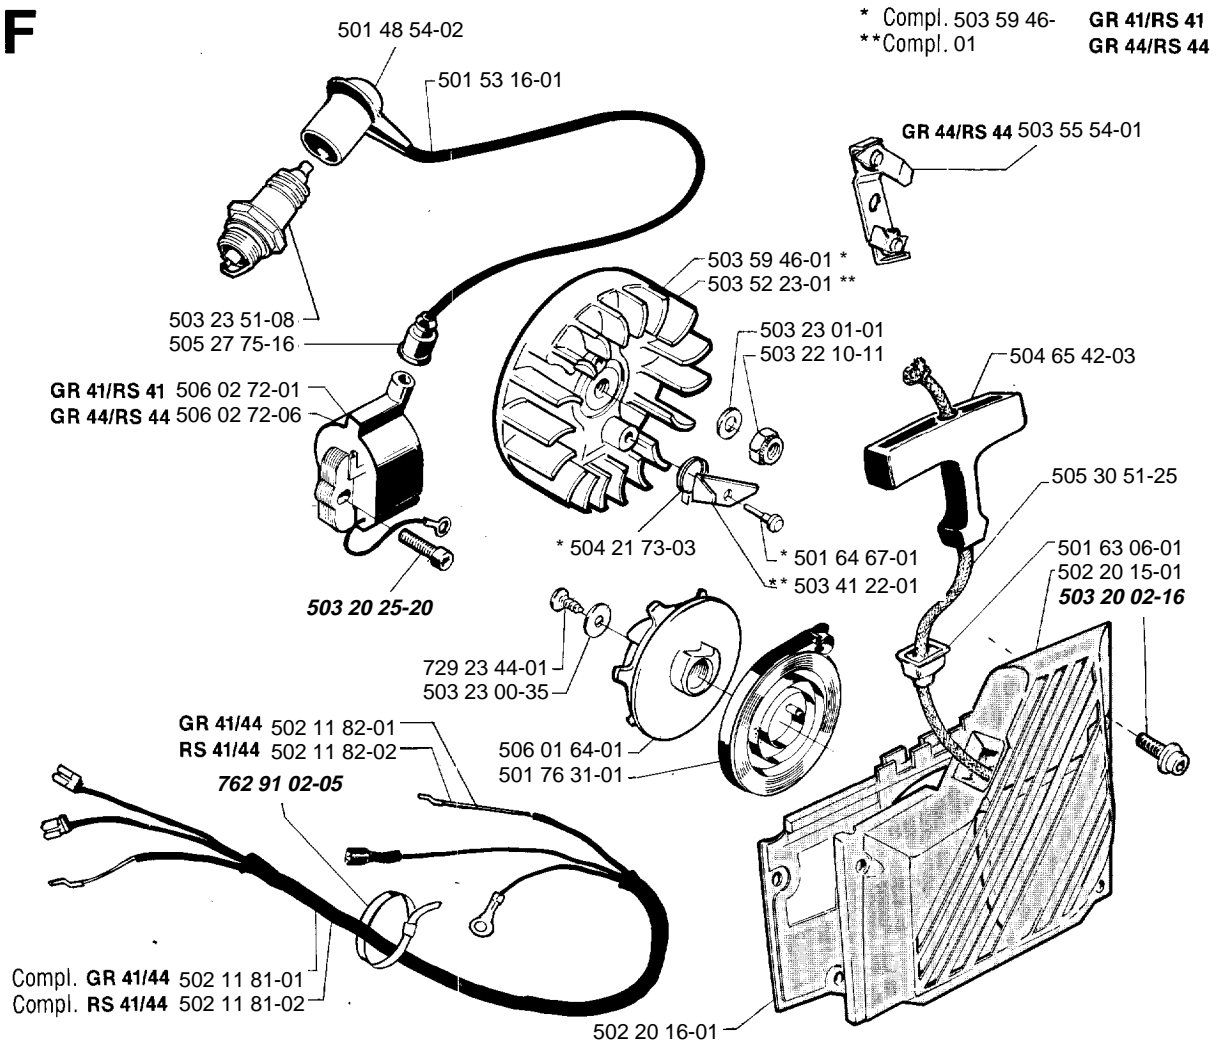

Reservdelar

Serial No. > 311 0001

A**B**

C

*Compl. 502 26 10-01

**D**

E**F**

G**Walbro WT 99****H****Jonsered GR 41**

504 98 00-20

503 50 23-01

503 50 69-01

502 11 46-02

502 02 61-02

501 60 02-02

502 21 58-01

502 26 82-03 Ø 200 mm
502 26 83-03 Ø 225 mm