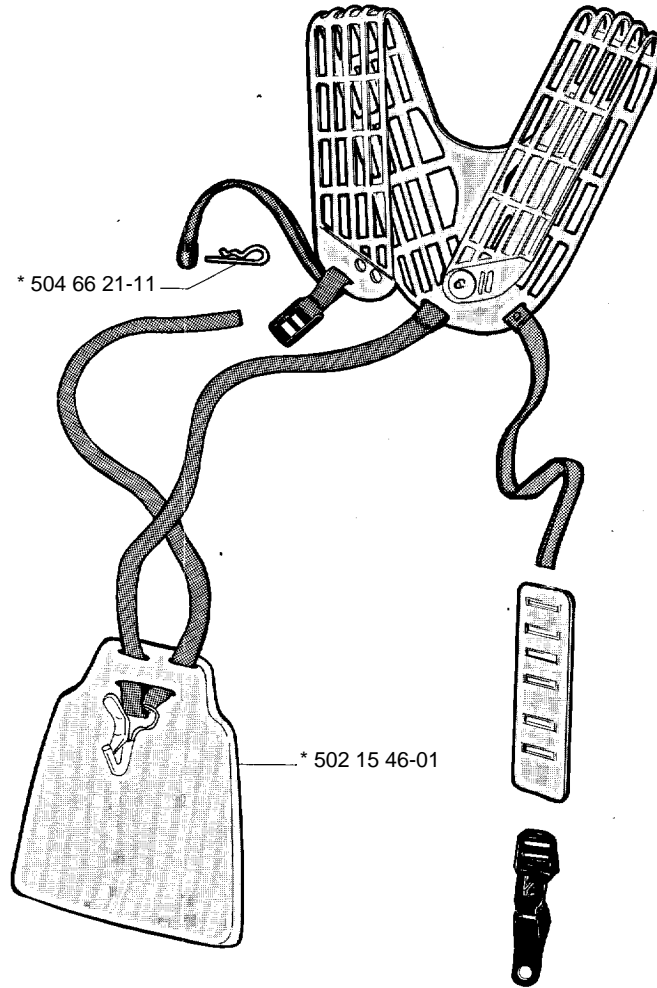

Jonsered

IPL, GR41, GR44, RS41, RS44 1993.05.19-01, 108 07 06-40

GR41, RS41 GR44, RS44

Spare parts

Ersatzteile

Pièces détachées

Reserve onderdelen

Repuestos

Reservdelar

Serial No. > 311 0001

A**B**

C

*Compl. 502 26 10-01

**D**

E**F**

G**Walbro WT 99****H****Jonsered GR 41**

504 98 00-20

503 50 23-01

503 50 69-01

502 11 46-02

502 02 61-02

501 60 02-02

502 21 58-01

502 26 82-03 Ø 200 mm
502 26 83-03 Ø 225 mm