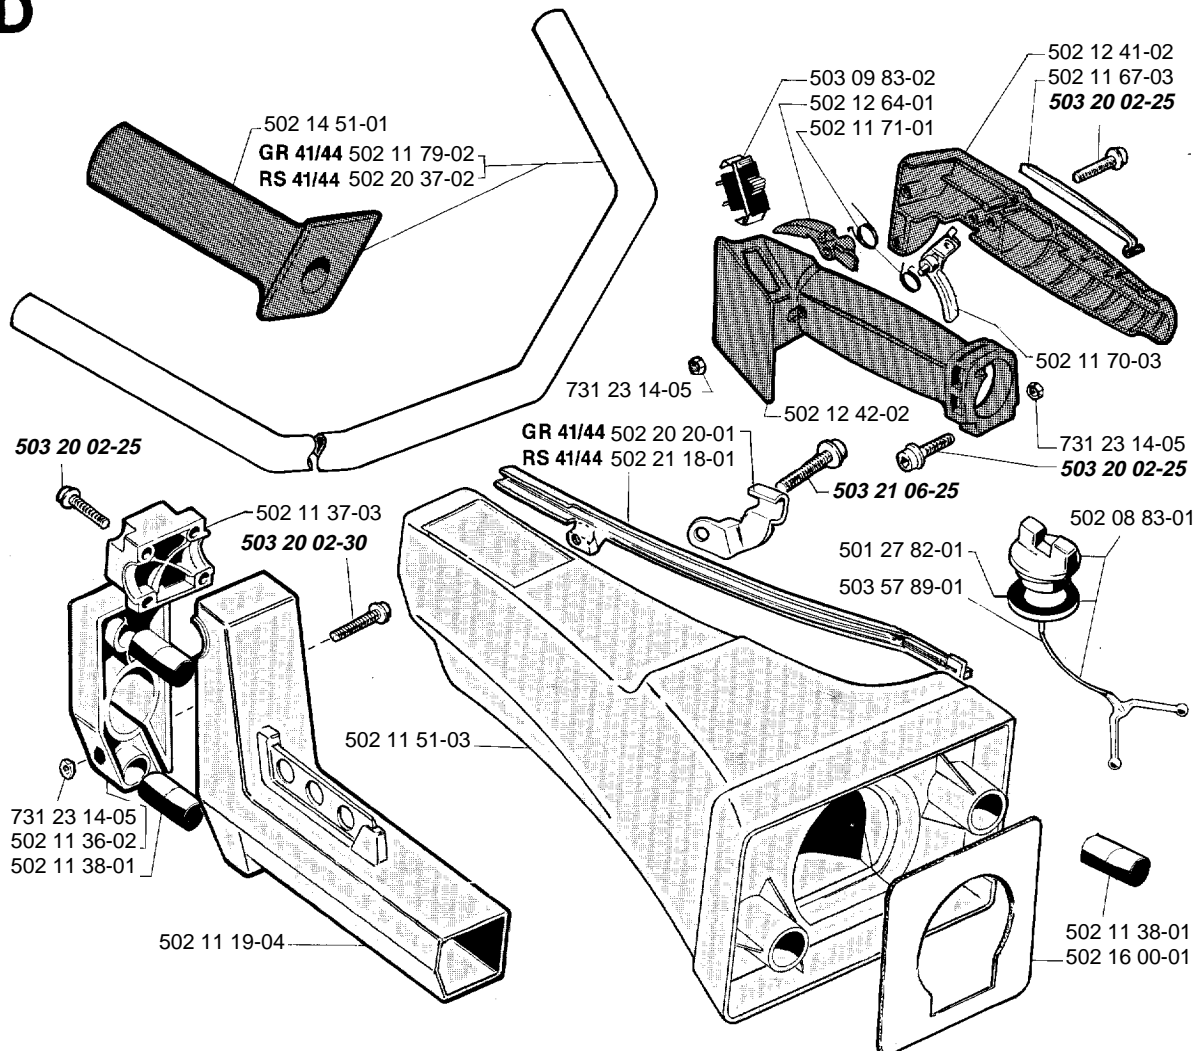

Reservdelar

Serial No. > 311 0001

A**B**

C

*Compl. 502 26 10-01

**D**

E**F**

G**Walbro WT 99****H****Jonsered GR 41**

504 98 00-20

503 50 23-01

503 50 69-01

502 11 46-02

502 02 61-02

501 60 02-02

502 21 58-01

502 26 82-03 Ø 200 mm
502 26 83-03 Ø 225 mm