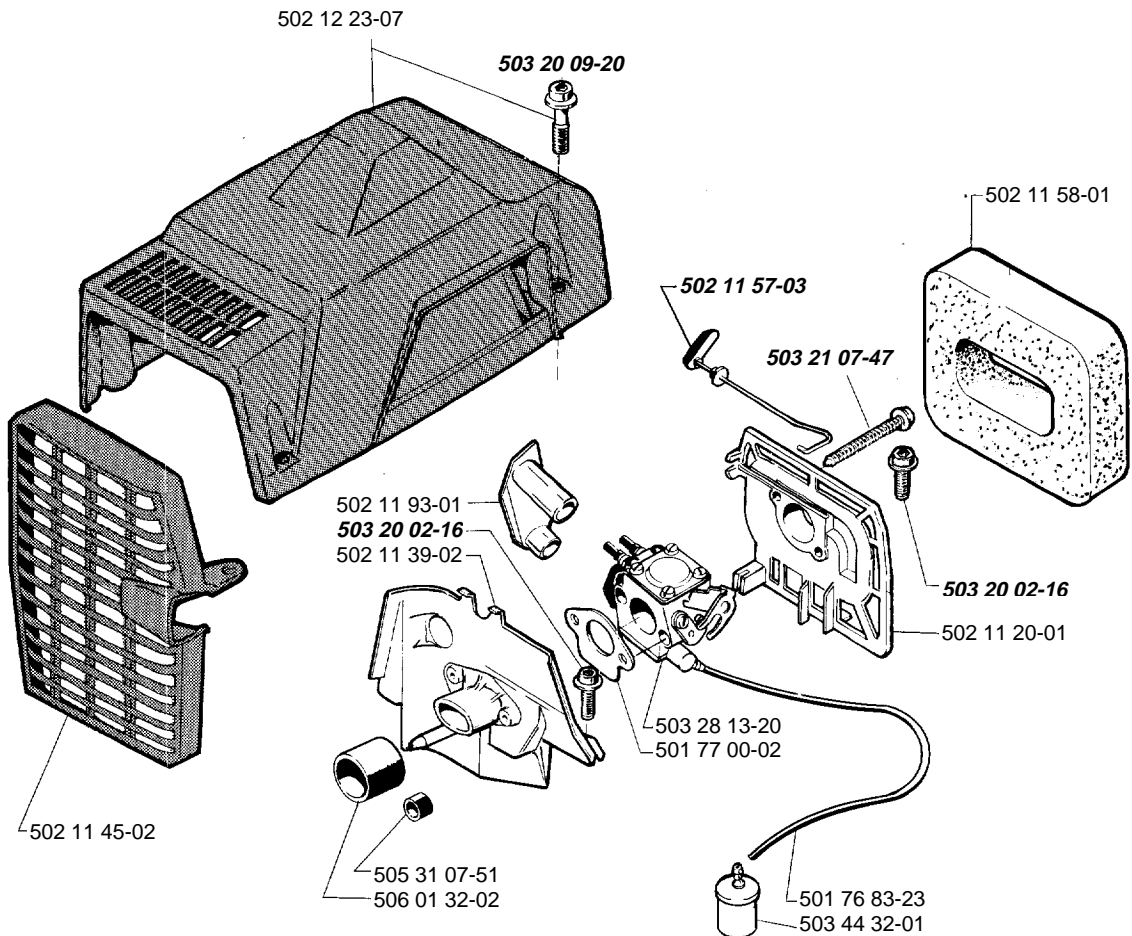

Jonsered

IPL, GR41, GR44, RS41, RS44 1993.05.19-01, 108 07 06-40

GR41, RS41 GR44, RS44

Spare parts

Ersatzteile

Pièces détachées

Reserve onderdelen

Repuestos

Reservdelar

Serial No. > 311 0001

A**B**

C

*Compl. 502 26 10-01

**D**

E**F**

G**Walbro WT 99****H****Jonsered GR 41**

504 98 00-20

503 50 23-01

503 50 69-01

502 11 46-02

502 02 61-02

501 60 02-02

502 21 58-01

502 26 82-03 Ø 200 mm
502 26 83-03 Ø 225 mm