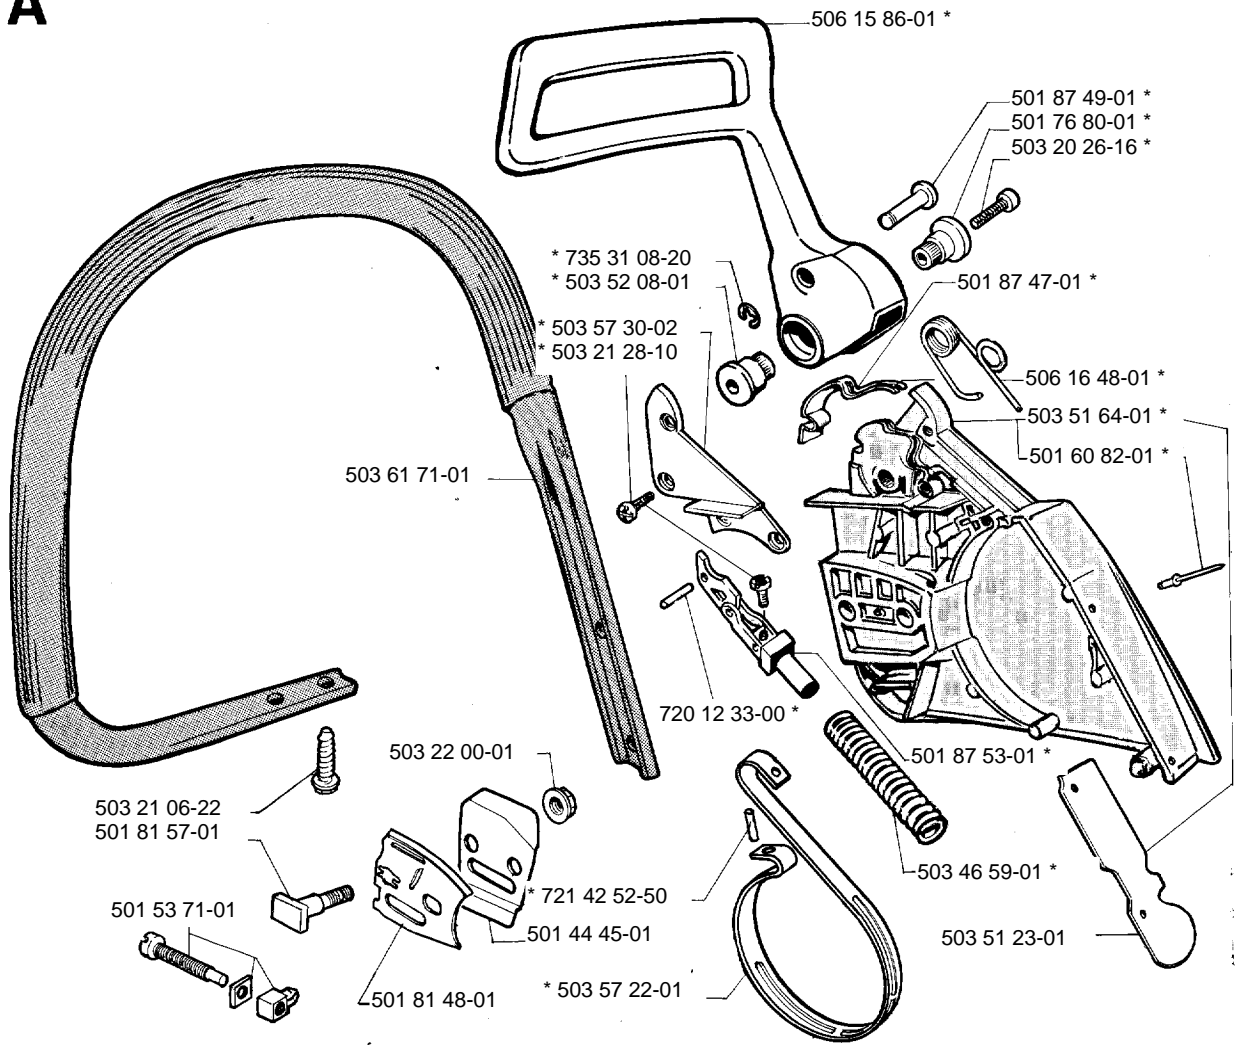

Jonsered

IPL, 630, 1993.06.04-01, 108 07 05-60

630

Spare parts

Ersatzteile

Pièces détachées

Reserve onderdelen

Repuestos

Reservdelar

630 Serial No. > 316 0001

A

B

C

* Compl. 501 51 25-01

D

* Compl. 501 77 30-05

E

* Compl. 501 77 99-04

F

501 77 27-03 STD
501 77 27-04 Recirk.

G

HS 256-A

**H**

503 50 23-01

13"-16" 501 83 44-02
18"-22" 501 83 44-05

503 59 08-01

503 44 57-01
503 59 07-01

503 59 09-01

Recirkulation
Carburator!
* 503 28 03-15

* 503 61 51-01
* 503 53 39-01

501 76 83-11