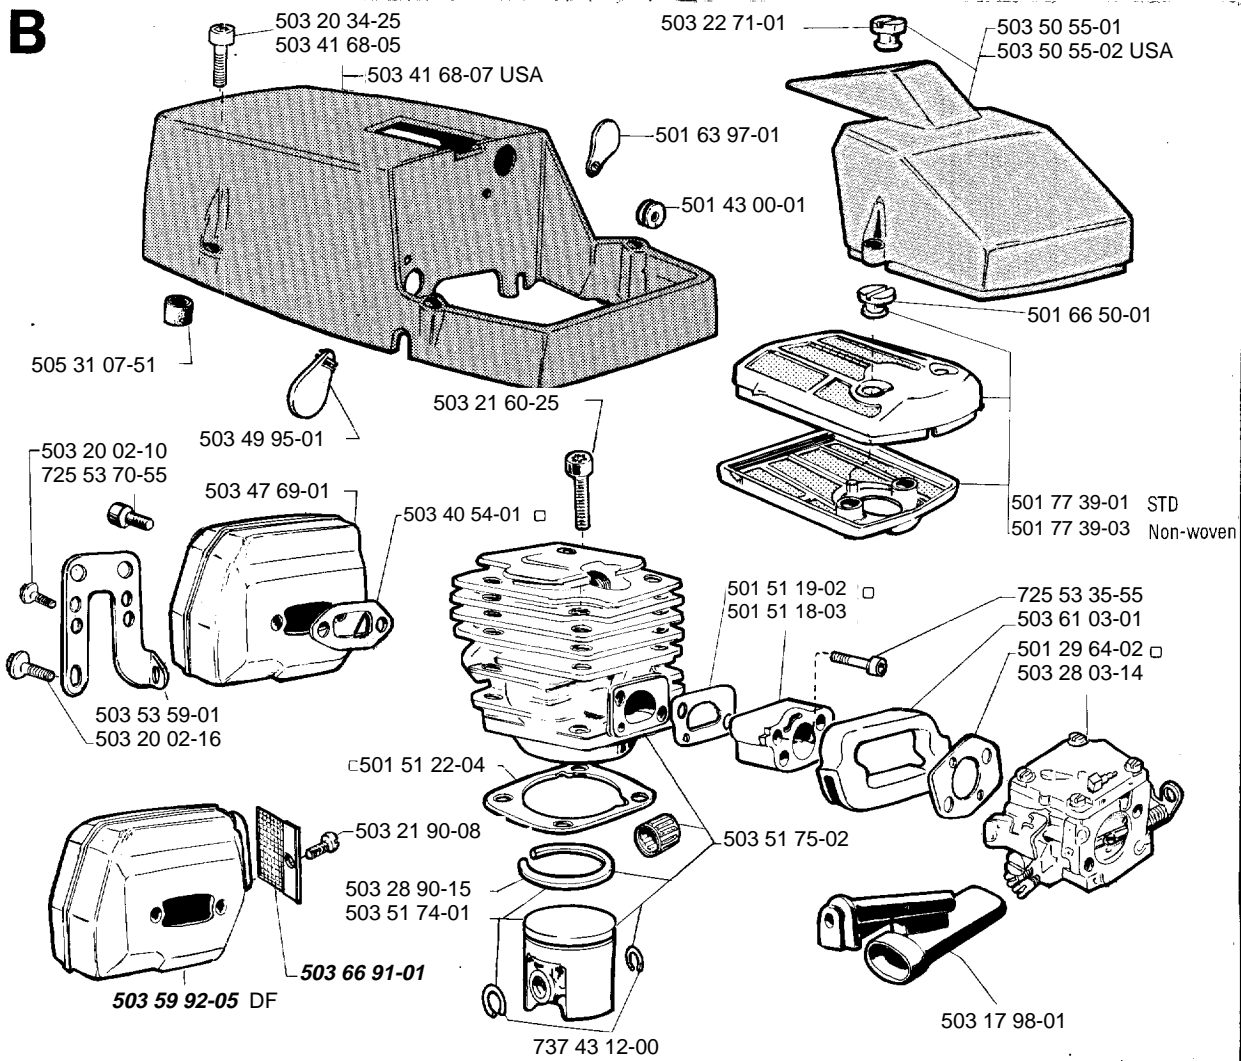

Jonsered

IPL, 630, 1993.06.04-01, 108 07 05-60

630

Spare parts

Ersatzteile

Pièces détachées

Reserve onderdelen

Repuestos

Reservdelar

630 Serial No. > 316 0001

A

B

C

* Compl. 501 51 25-01

D

* Compl. 501 77 30-05