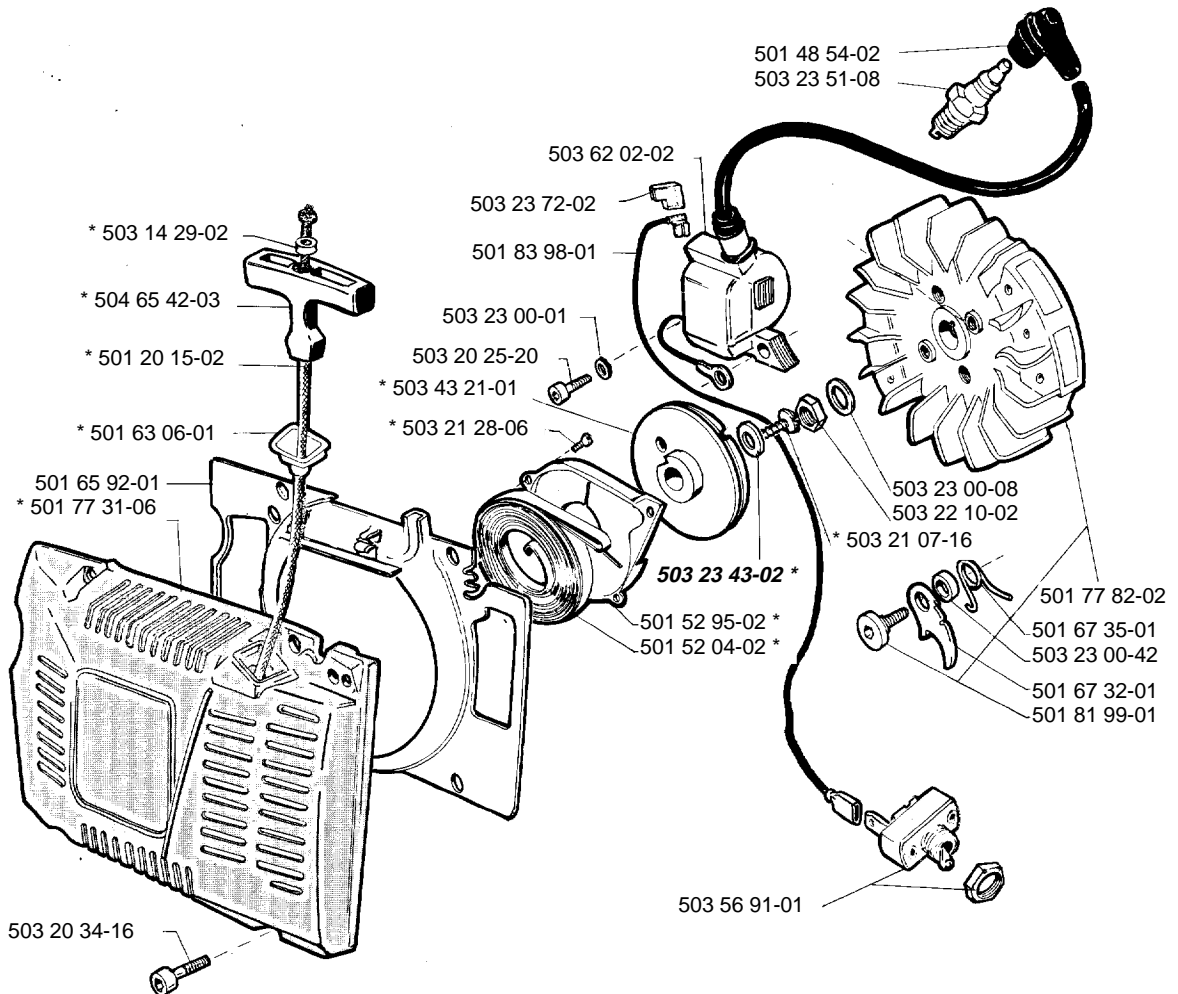

Jonsered

IPL, 630, 1993.06.04-01, 108 07 05-60

630

Spare parts

Ersatzteile

Pièces détachées

Reserve onderdelen

Repuestos

Reservdelar

630 Serial No. > 316 0001

A

B

C

* Compl. 501 51 25-01

D

* Compl. 501 77 30-05

E

* Compl. 501 77 99-04

F

501 77 27-03 STD
501 77 27-04 Recirk.

G

HS 256-A

**H**

503 50 23-01

13"-16" 501 83 44-02
18"-22" 501 83 44-05

503 59 08-01

503 44 57-01
503 59 07-01

503 59 09-01

Recirkulation
Carburator!
* 503 28 03-15

* 503 61 51-01
* 503 53 39-01

501 76 83-11