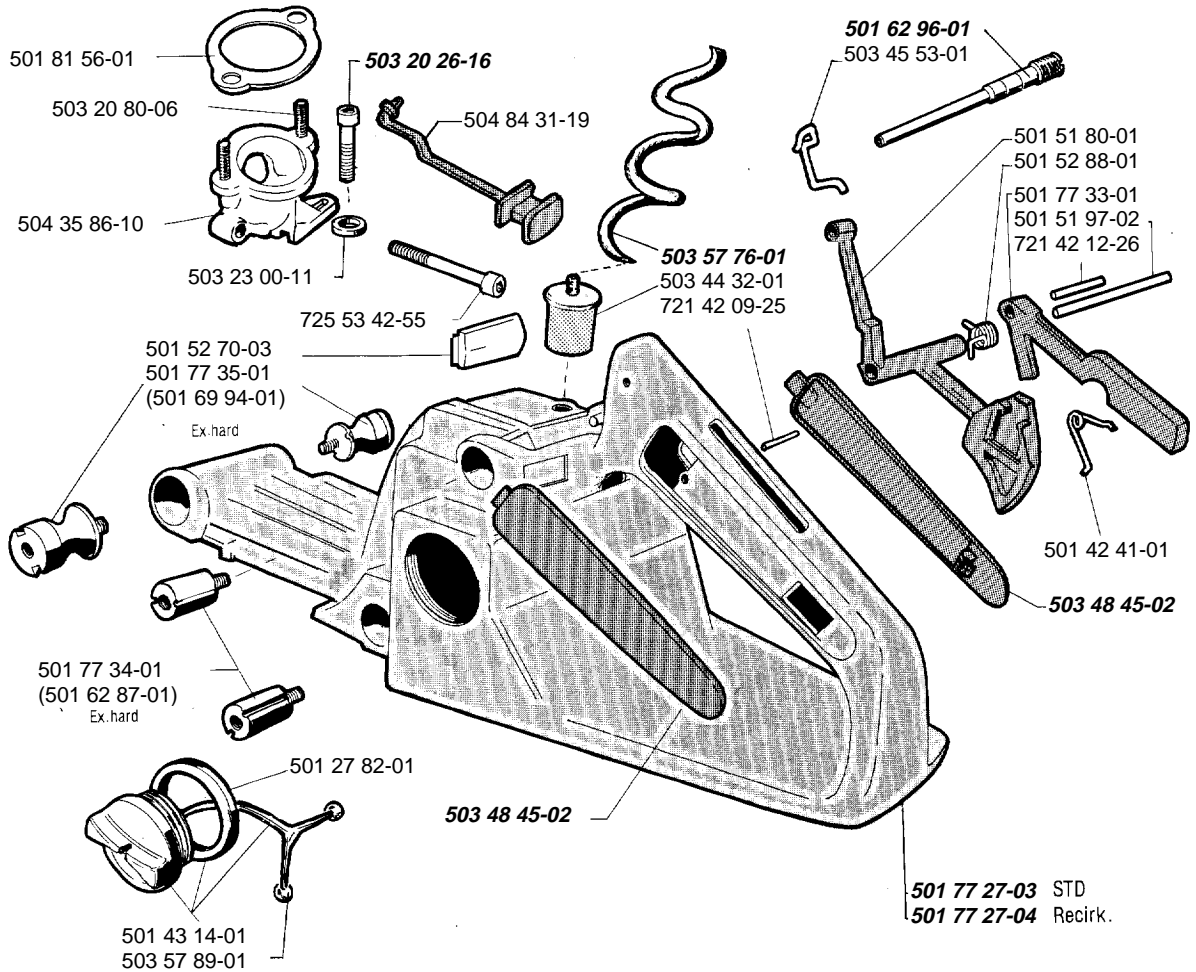

Jonsered

IPL, 630, 1993.06.04-01, 108 07 05-60

630

Spare parts

Ersatzteile

Pièces détachées

Reserve onderdelen

Repuestos

Reservdelar

630 Serial No. > 316 0001

A

B

C

* Compl. 501 51 25-01

D

* Compl. 501 77 30-05

E

* Compl. 501 77 99-04

F

501 77 27-03 STD
501 77 27-04 Recirk.

G

HS 256-A

**H**

503 50 23-01

13"-16" 501 83 44-02
18"-22" 501 83 44-05

503 59 08-01

503 44 57-01
503 59 07-01

503 59 09-01

Recirkulation
Carburator!
* 503 28 03-15

* 503 61 51-01
* 503 53 39-01

501 76 83-11