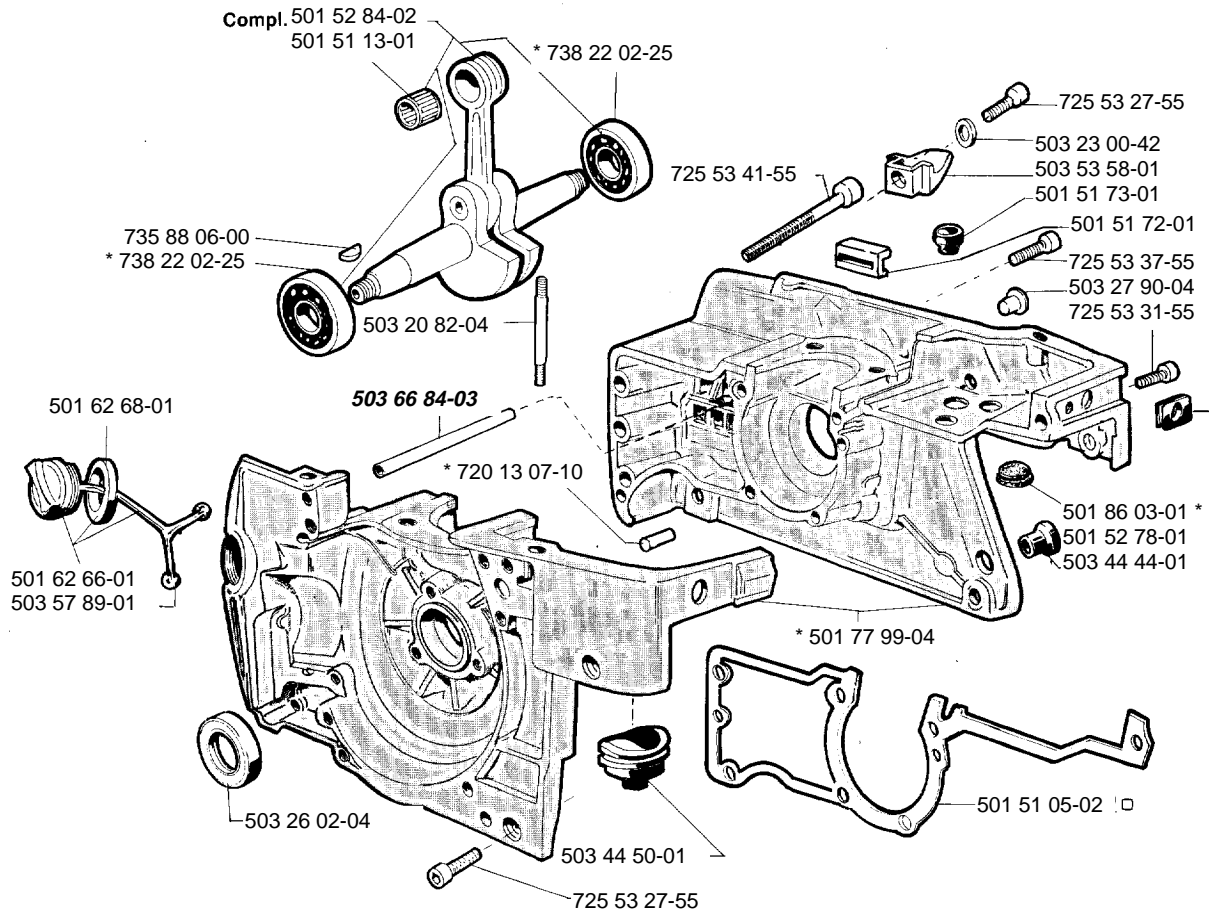

Jonsered

IPL, 630, 1993.06.04-01, 108 07 05-60

630

Spare parts

Ersatzteile

Pièces détachées

Reserve onderdelen

Repuestos

Reservdelar

630 Serial No. > 316 0001

A

B

C

* Compl. 501 51 25-01

D

* Compl. 501 77 30-05

E

* Compl. 501 77 99-04

F

501 77 27-03 STD
501 77 27-04 Recirk.

G

HS 256-A

**H**

503 50 23-01

13"-16" 501 83 44-02
18"-22" 501 83 44-05

503 59 08-01

503 44 57-01
503 59 07-01

503 59 09-01

Recirkulation
Carburator!
* 503 28 03-15

* 503 61 51-01
* 503 53 39-01

501 76 83-11