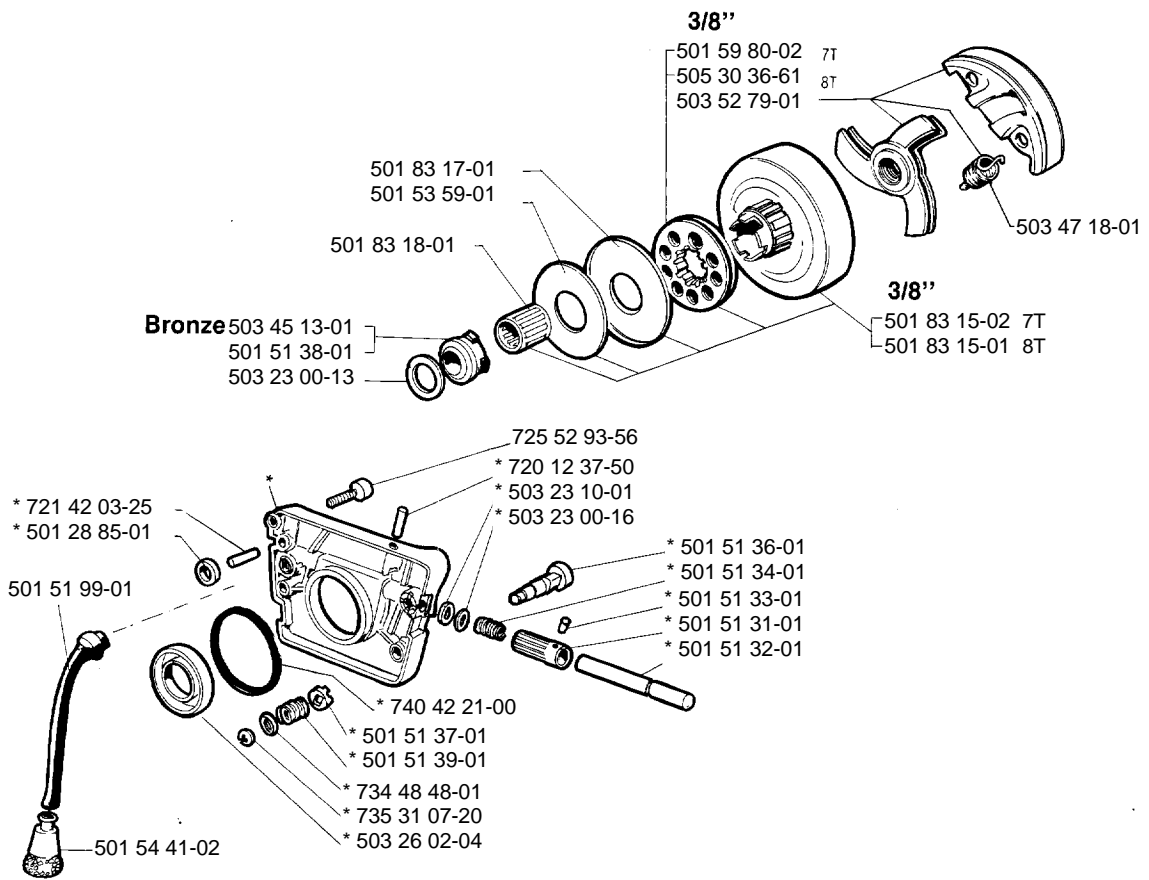

Jonsered

IPL, 630, 1993.06.04-01, 108 07 05-60

630

Spare parts

Ersatzteile

Pièces détachées

Reserve onderdelen

Repuestos

Reservdelar

630 Serial No. > 316 0001

A

B

C

* Compl. 501 51 25-01

D

* Compl. 501 77 30-05

E

* Compl. 501 77 99-04

F

501 77 27-03 STD
501 77 27-04 Recirk.

G

HS 256-A

**H**

503 50 23-01

13"-16" 501 83 44-02
18"-22" 501 83 44-05

503 59 08-01

503 44 57-01
503 59 07-01

503 59 09-01

Recirkulation
Carburator!
* 503 28 03-15

* 503 61 51-01
* 503 53 39-01

501 76 83-11