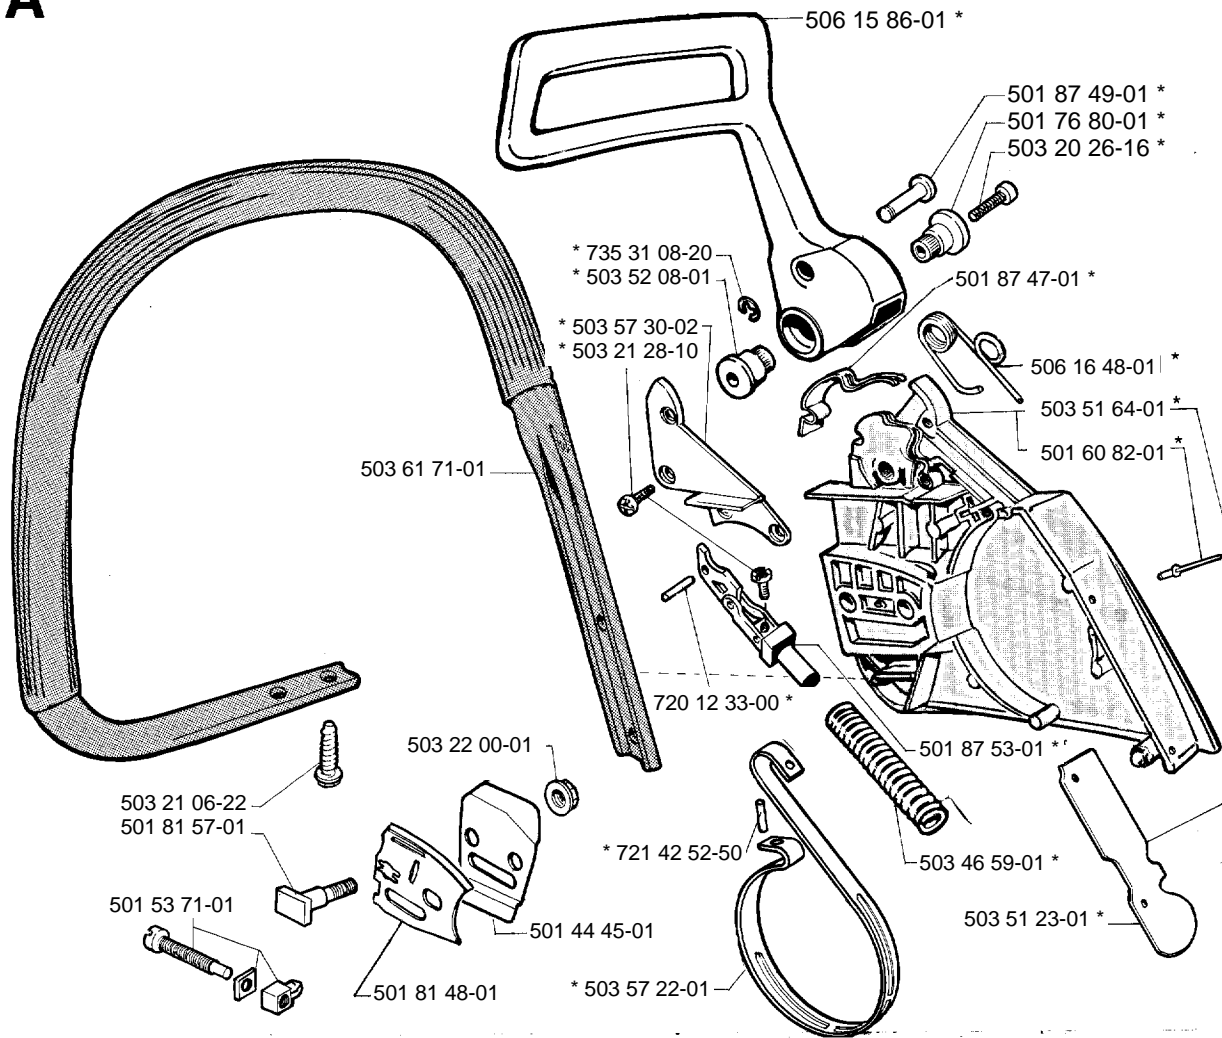

Jonsered

IPL, 625, 670, 1993.06.04-01, 108 07 05-70

625, 670

Spare parts

Ersatzteile

Pièces détachées

Reserve onderdelen

Repuestos

Reservdelar

625 Serial No. > 371 0001

670 Serial No. > 313 0406

A

*Compl. 503 60 00-01

**B**

C

* Compl. 501 51 25-01

503 59 09-01

501 80 24-01

725 52 93-56

503 21 29-05

501 62 93-04

724 32 24-05

501 79 51-01

501 59 74-04