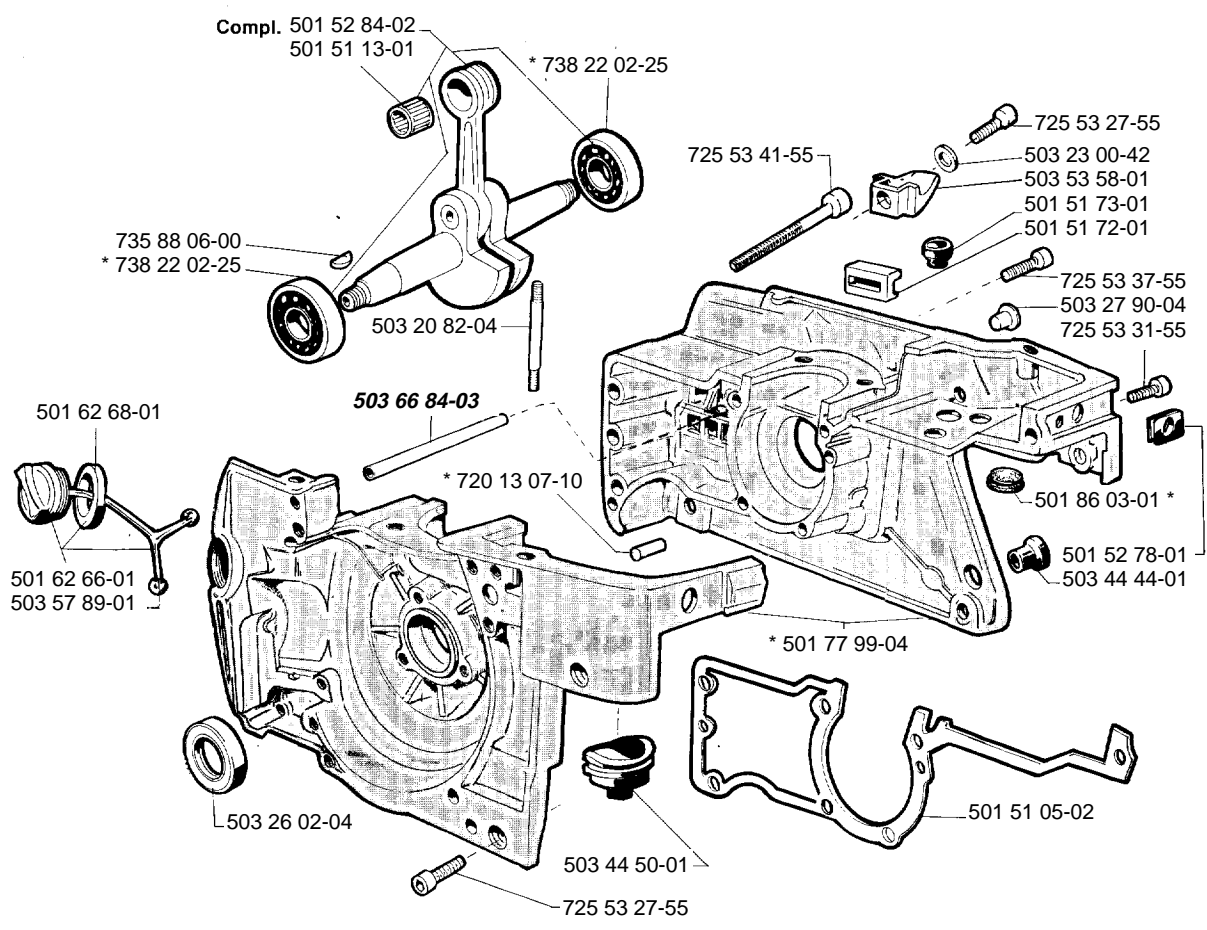

Jonsered

IPL, 625, 670, 1993.06.04-01, 108 07 05-70

625, 670

Spare parts

Ersatzteile

Pièces détachées

Reserve onderdelen

Repuestos

Reservdelar

625 Serial No. > 371 0001

670 Serial No. > 313 0406

A

*Compl. 503 60 00-01

**B**

C

* Compl. 501 51 25-01

D

* Compl. 501 77 30-05

E

* Compl. 501 77 99-04

F

G625 HS 237 A
670 HS 230 A

* 501 49 48-02
Packningsatts
Set of gaskets
Dichtungssatz
Jeu de joints
Juego de Juntas

H

503 44 17-01

* Compl. 503 55 85-01

503 61 71-02

13''-16'' 501 83 44-02

18''-22'' 501 83 44-05

503 44 57-01

503 59 08-01

503 59 07-01