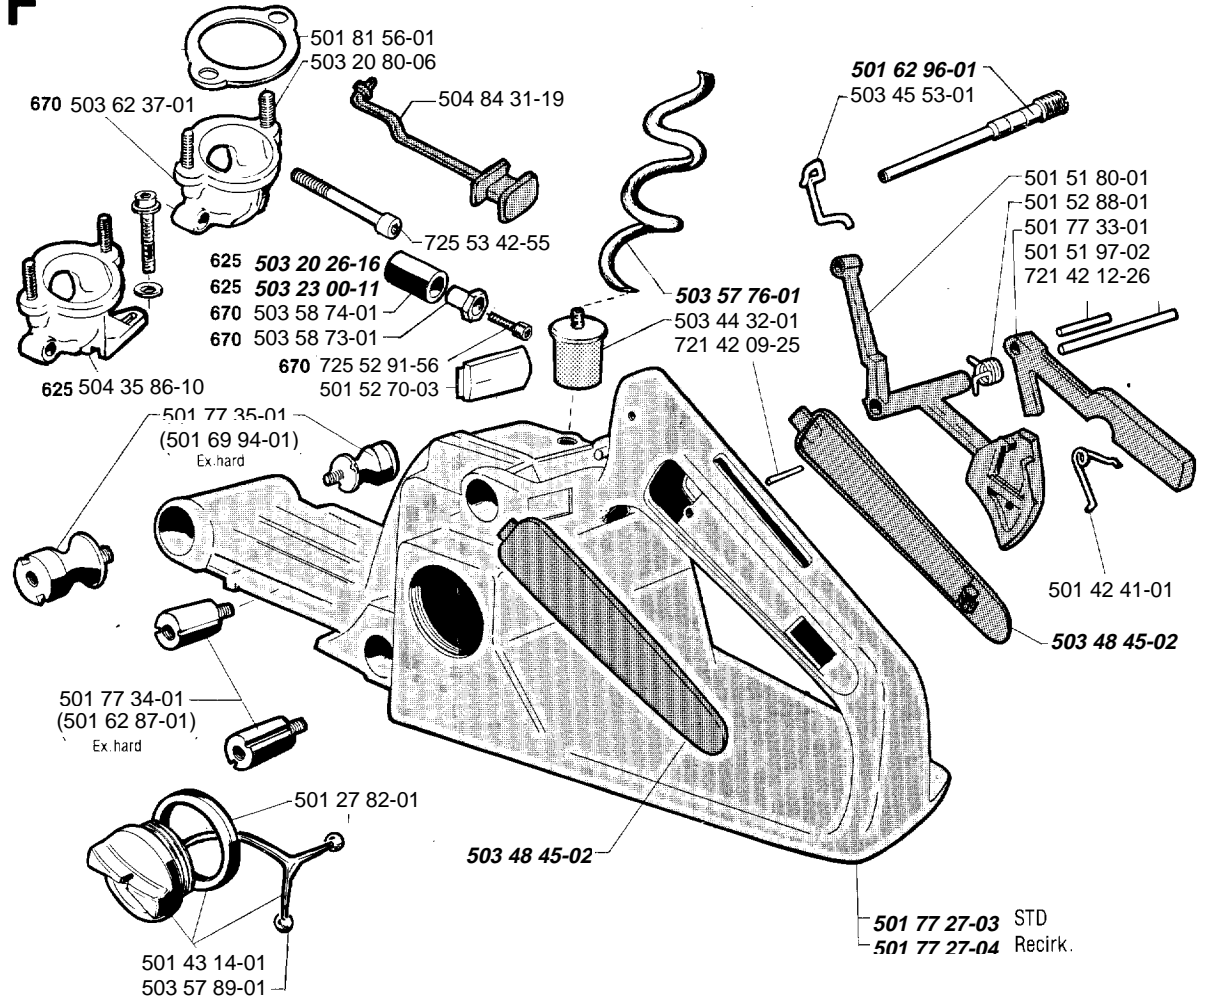

Reservdelar

625 Serial No. > 371 0001

670 Serial No. > 313 0406

A

*Compl. 503 60 00-01

**B**

C

* Compl. 501 51 25-01

D

* Compl. 501 77 30-05

E

* Compl. 501 77 99-04

F

G625 HS 237 A
670 HS 230 A

* 501 49 48-02
Packningsatts
Set of gaskets
Dichtungssatz
Jeu de joints
Juego de Juntas

H

503 44 17-01

* Compl. 503 55 85-01

503 61 71-02

13''-16'' 501 83 44-02

18''-22'' 501 83 44-05

503 44 57-01

503 59 08-01

503 59 07-01

503 59 09-01

501 80 24-01

725 52 93-56

503 21 29-05

501 62 93-04

724 32 24-05

501 79 51-01

501 59 74-04