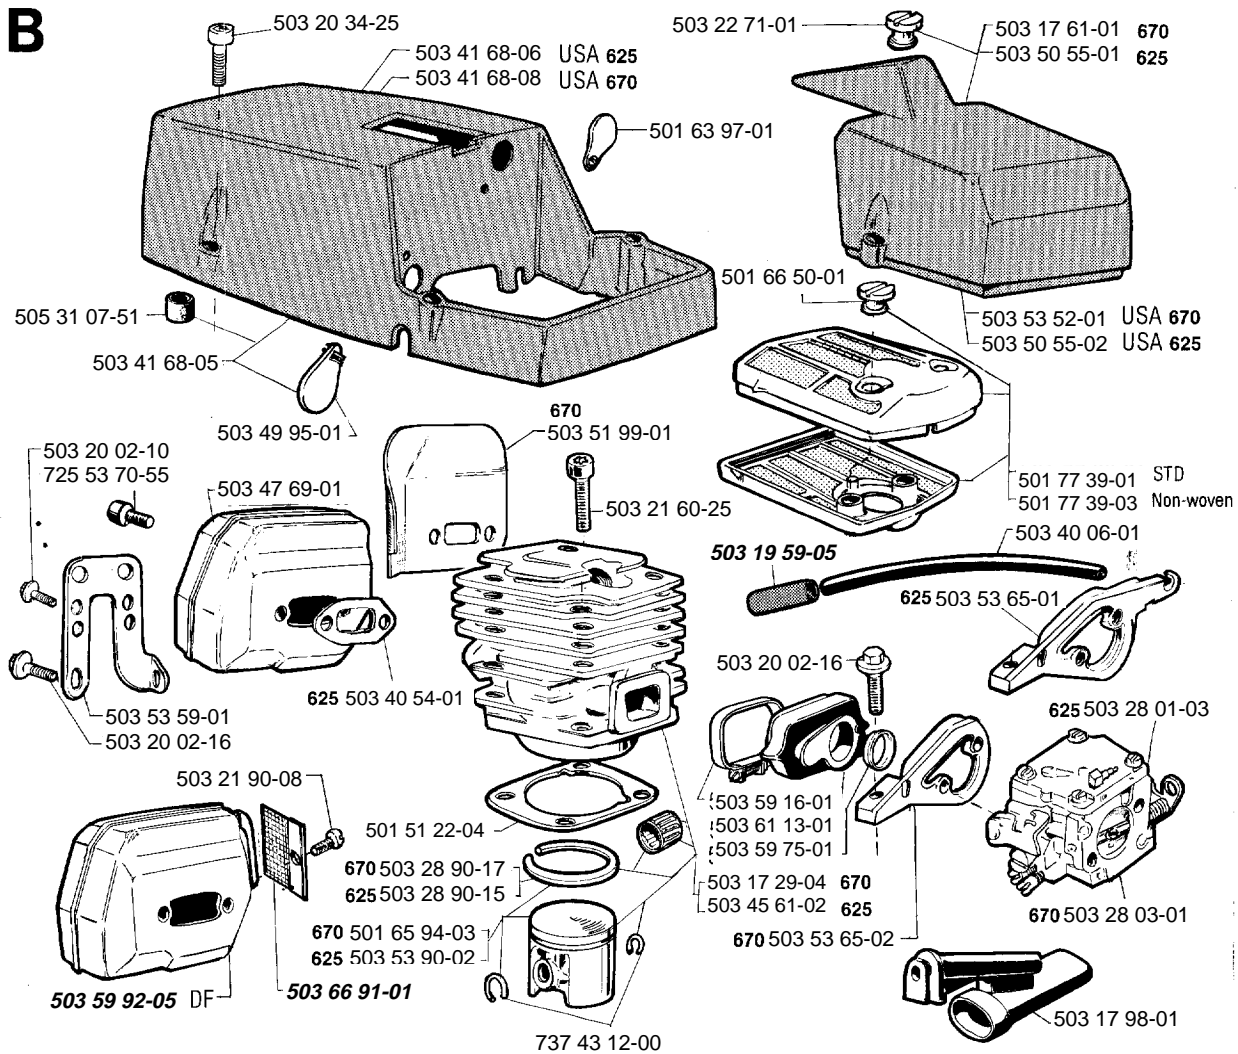

Jonsered

IPL, 625, 670, 1993.06.04-01, 108 07 05-70

625, 670

Spare parts

Ersatzteile

Pièces détachées

Reserve onderdelen

Repuestos

Reservdelar

625 Serial No. > 371 0001

670 Serial No. > 313 0406

A

*Compl. 503 60 00-01

**B**

C

* Compl. 501 51 25-01