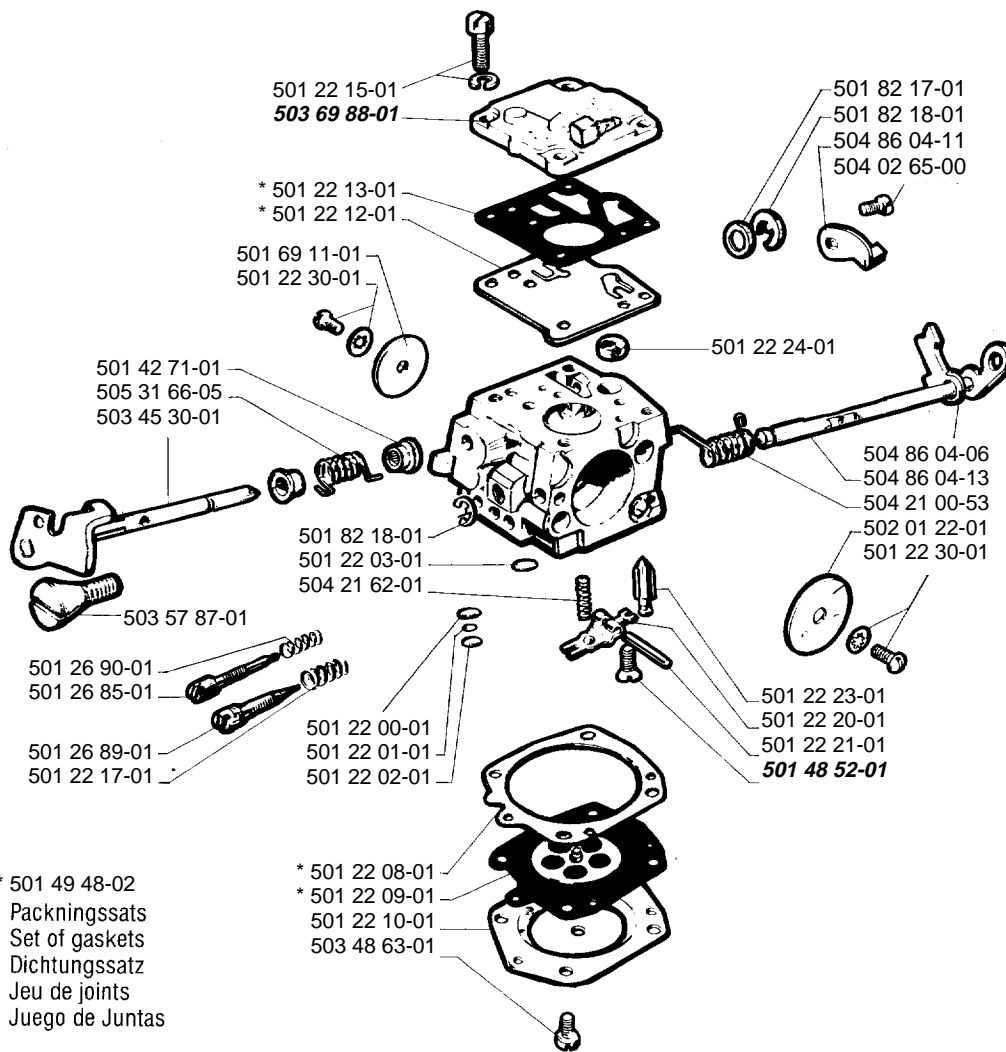

Jonsered

IPL, 625, 670, 1993.06.04-01, 108 07 05-70

625, 670

Spare parts

Ersatzteile

Pièces détachées

Reserve onderdelen

Repuestos

Reservdelar

625 Serial No. > 371 0001

670 Serial No. > 313 0406

A

*Compl. 503 60 00-01

**B**

C

* Compl. 501 51 25-01

D

* Compl. 501 77 30-05

E

* Compl. 501 77 99-04

F

G625 HS 237 A
670 HS 230 A

* 501 49 48-02
Packningsatts
Set of gaskets
Dichtungssatz
Jeu de joints
Juego de Juntas

H

503 44 17-01

* Compl. 503 55 85-01

503 61 71-02

13''-16'' 501 83 44-02

18''-22'' 501 83 44-05

503 44 57-01

503 59 08-01

503 59 07-01