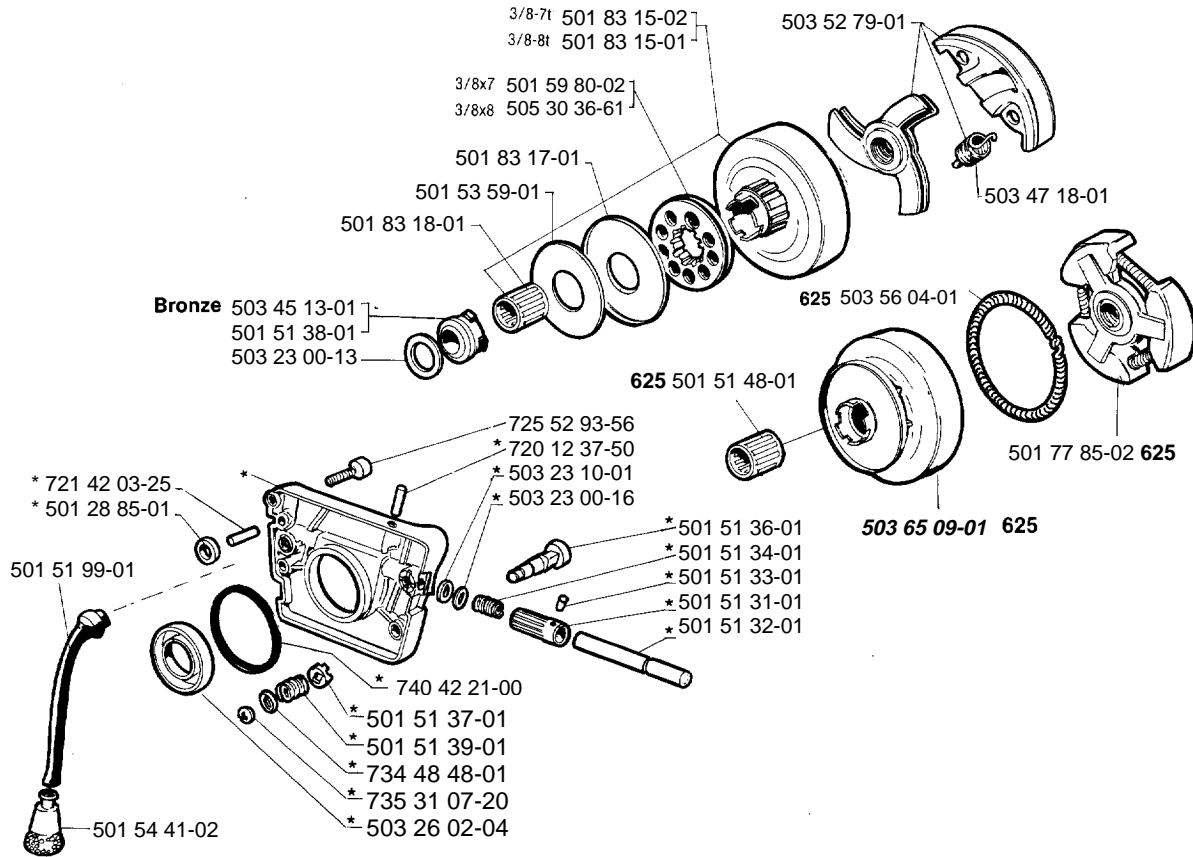

Jonsered

IPL, 625, 670, 1993.06.04-01, 108 07 05-70

625, 670

Spare parts

Ersatzteile

Pièces détachées

Reserve onderdelen

Repuestos

Reservdelar

625 Serial No. > 371 0001

670 Serial No. > 313 0406

A

*Compl. 503 60 00-01

**B**

C

* Compl. 501 51 25-01

503 44 17-01

* Compl. 503 55 85-01

503 61 71-02

13''-16'' 501 83 44-02

18''-22'' 501 83 44-05

503 44 57-01

503 59 08-01

503 59 07-01

503 59 09-01

501 80 24-01

725 52 93-56

503 21 29-05

501 62 93-04

724 32 24-05

501 79 51-01

501 59 74-04