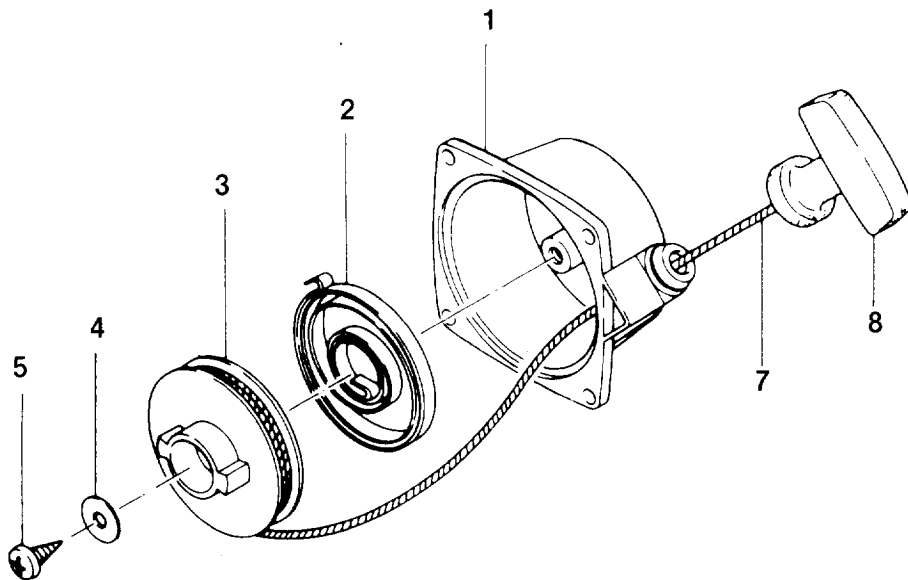

Jonsered

IPL, GR24, GR24 L, 1993.02.08-01, 108 07 01-95

GR24, GR24 L

Spare parts

Ersatzteile

Pièces détachées

Reserve onderdelen

Repuestos

Reservdelar

GR24 Serial No. > M137397

A**D**

A03

C**F**

G

H

GR 24