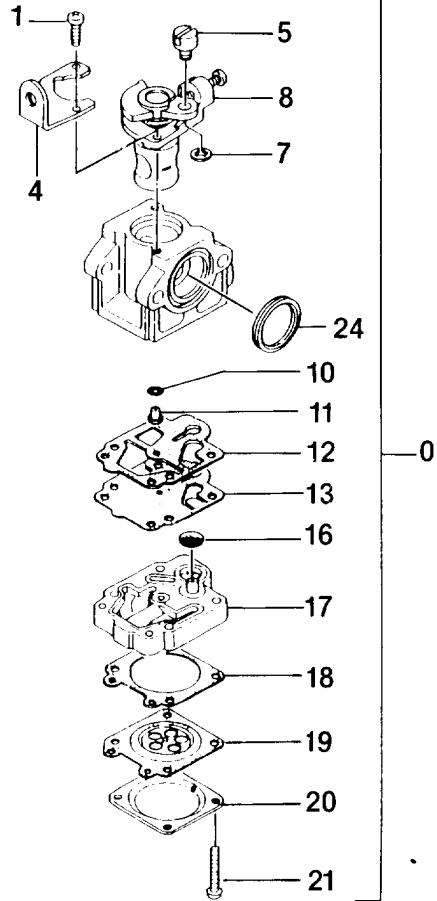

Jonsered

IPL, GR24, GR24 L, 1993.02.08-01, 108 07 01-95

GR24, GR24 L

Spare parts

Ersatzteile

Pièces détachées

Reserve onderdelen

Repuestos

Reservdelar

GR24 Serial No. > M137397

A**D**

A03

C**F**

G

H

GR 24