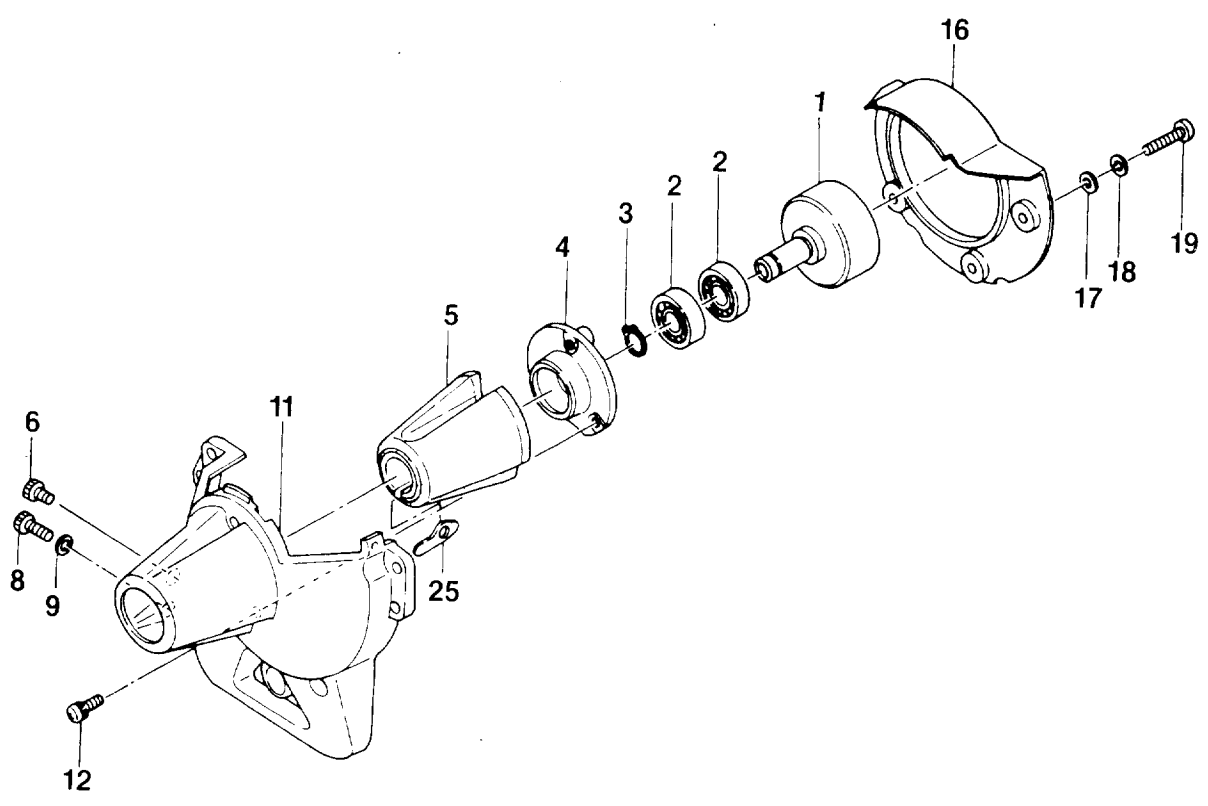

Jonsered

IPL, GR24, GR24 L, 1993.02.08-01, 108 07 01-95

GR24, GR24 L

Spare parts

Ersatzteile

Pièces détachées

Reserve onderdelen

Repuestos

Reservdelar

GR24 Serial No. > M137397

A**D**

A03

C**F**

G

H

GR 24