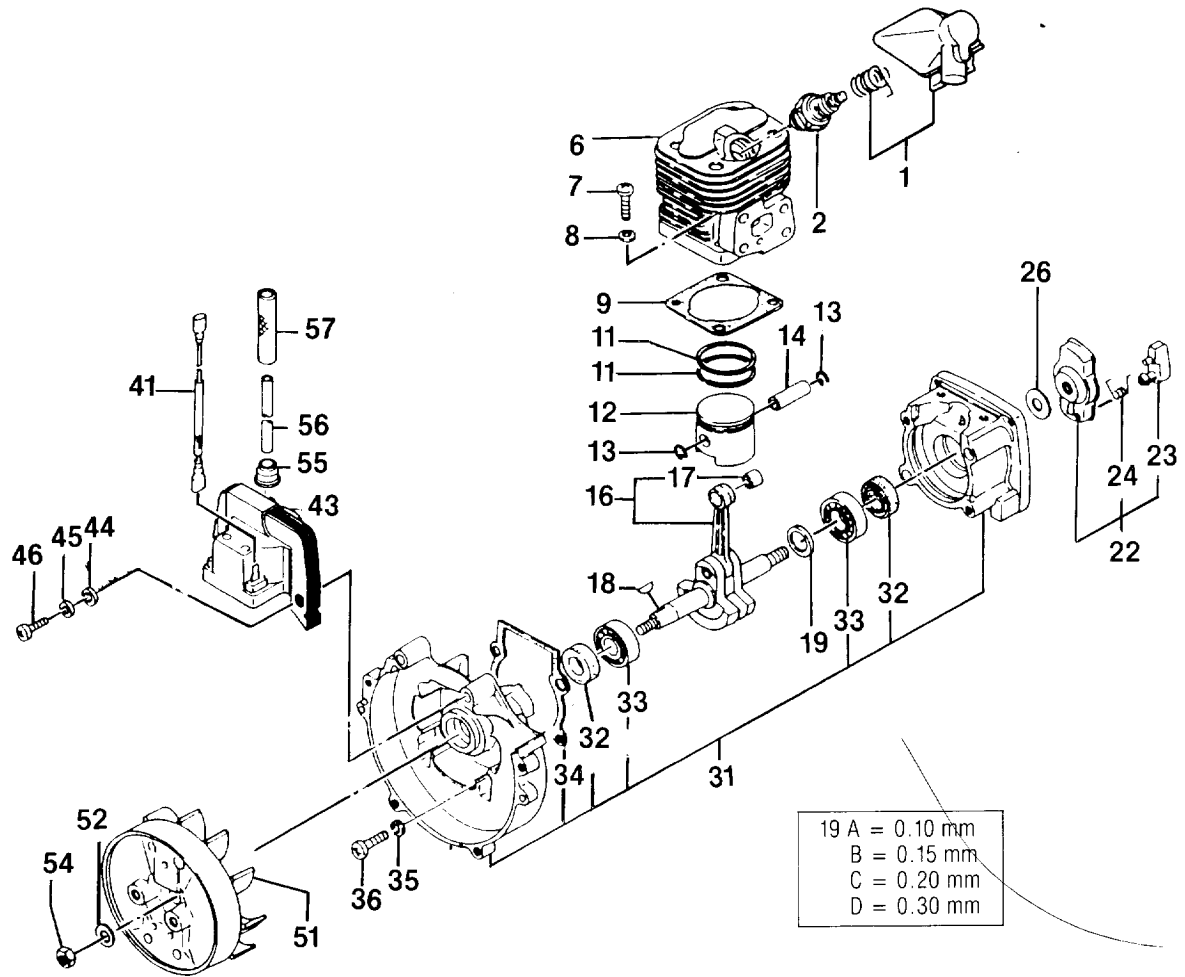

Jonsered

IPL, GR24, GR24 L, 1993.02.08-01, 108 07 01-95

GR24, GR24 L

Spare parts

Ersatzteile

Pièces détachées

Reserve onderdelen

Repuestos

Reservdelar

GR24 Serial No. > M137397

A**D**

A03

C**F**

G

H

GR 24