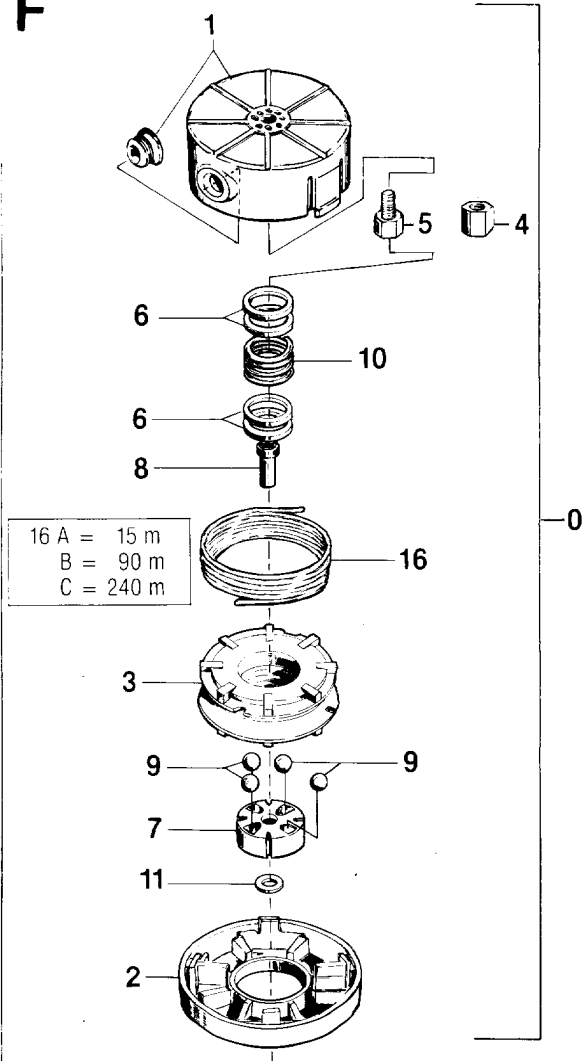

Jonsered

IPL, GR24, GR24 L, 1993.02.08-01, 108 07 01-95

GR24, GR24 L

Spare parts

Ersatzteile

Pièces détachées

Reserve onderdelen

Repuestos

Reservdelar

GR24 Serial No. > M137397

A**D**

A03

C**F**

G

H

GR 24