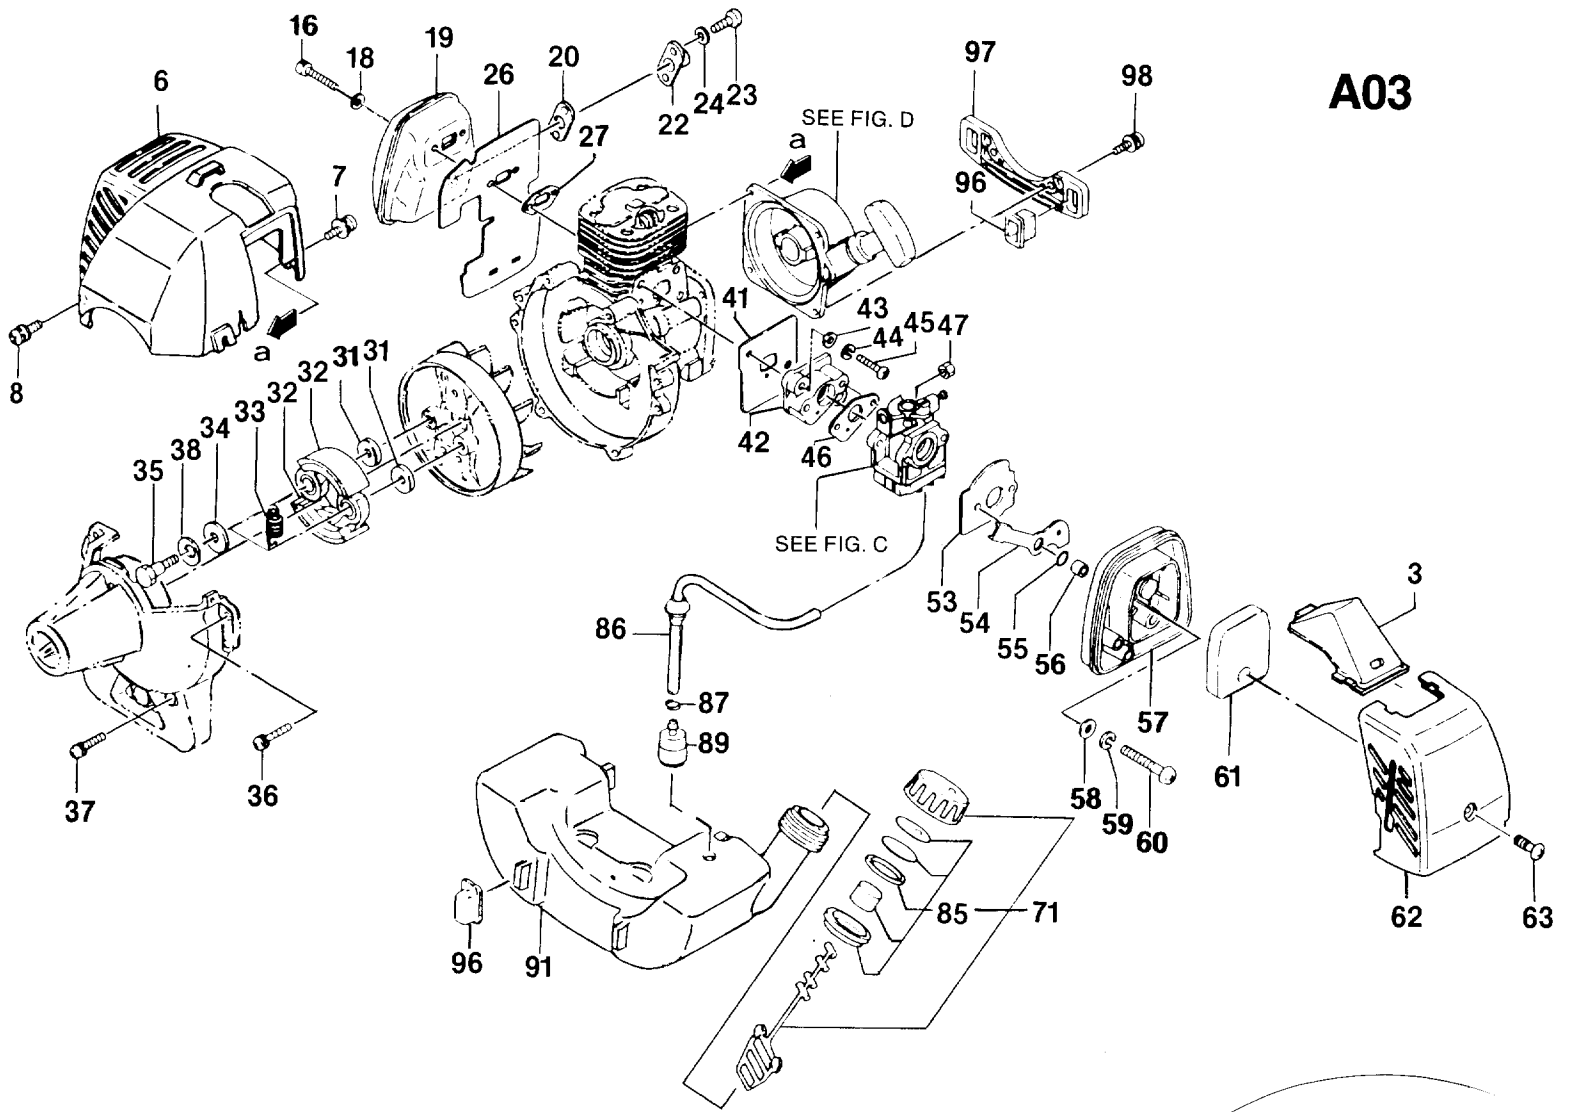

Jonsered

IPL, GR24, GR24 L, 1993.02.08-01, 108 07 01-95

GR24, GR24 L

Spare parts

Ersatzteile

Pièces détachées

Reserve onderdelen

Repuestos

Reservdelar

GR24 Serial No. > M137397

A**D**

A03

C**F**

G

H

GR 24