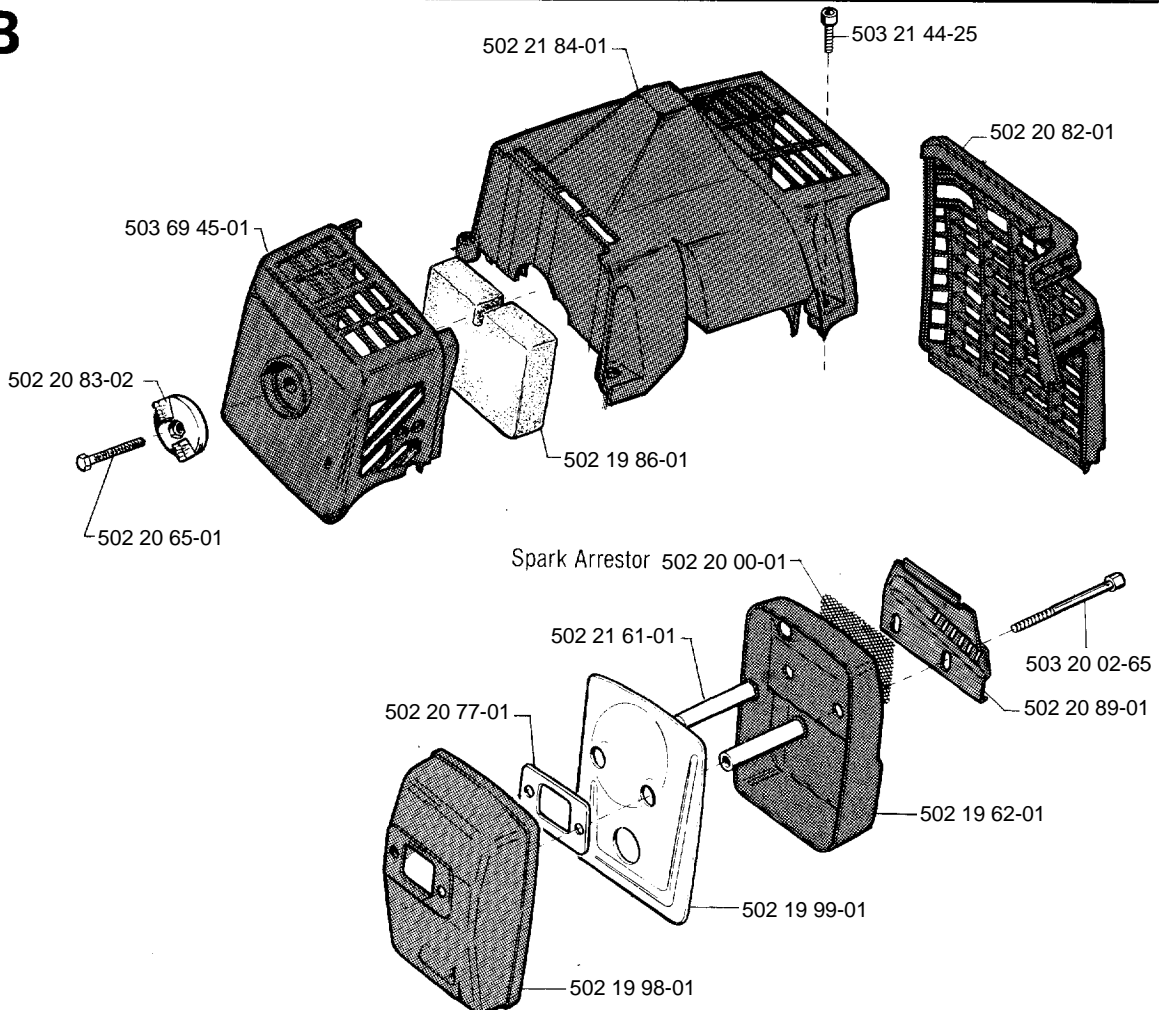

# GR36

**Spare parts**

**Ersatzteile**

**Pièces détachées**

**Reserve onderdelen**

**Repuestos**

**Reservdelar**

**A****B**

**C**

503 70 79-01  
503 70 79-02 USA

**D**

**G**

compl. 503 28 15-05

Walbro WT 235

**H****Jonsered GR 36**

502 21 98-01

508 01 03-02

502 17 72-01

Ø 300 mm  
502 17 56-03

502 13 93-01

502 26 34-03

502 03 64-01

Ø 200 mm  
502 26 82-03

502 27 22-01