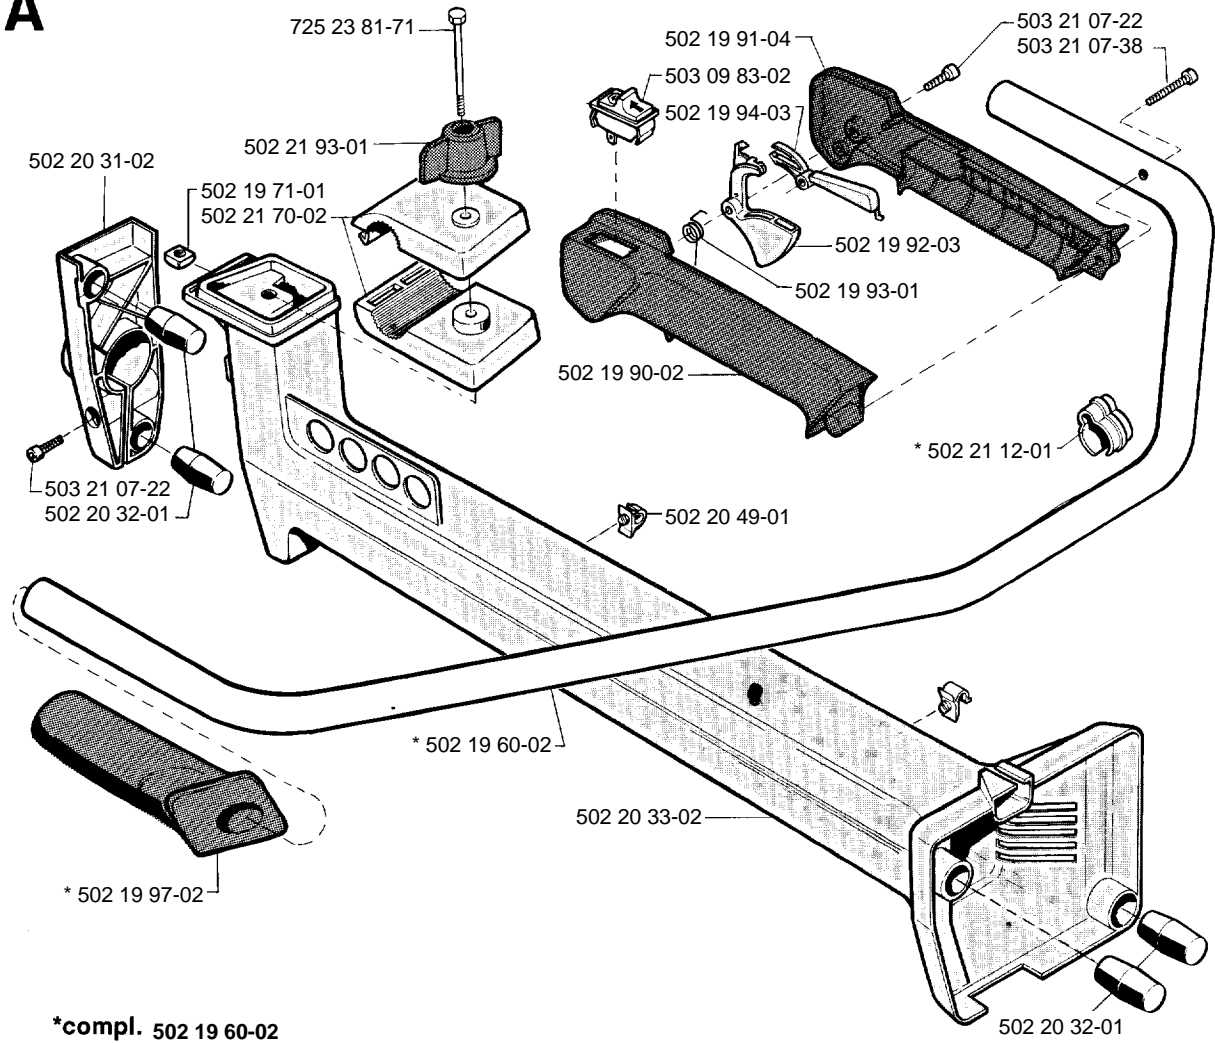

# GR36

**Spare parts**

**Ersatzteile**

**Pièces détachées**

**Reserve onderdelen**

**Repuestos**

**Reservdelar**

**A****B**

**C**

503 70 79-01  
503 70 79-02 USA

**D**

**G**

compl. 503 28 15-05

Walbro WT 235

**H****Jonsered GR 36**

502 21 98-01

508 01 03-02

502 17 72-01

Ø 300 mm  
502 17 56-03

502 13 93-01

502 26 34-03

502 03 64-01

Ø 200 mm  
502 26 82-03

502 27 22-01