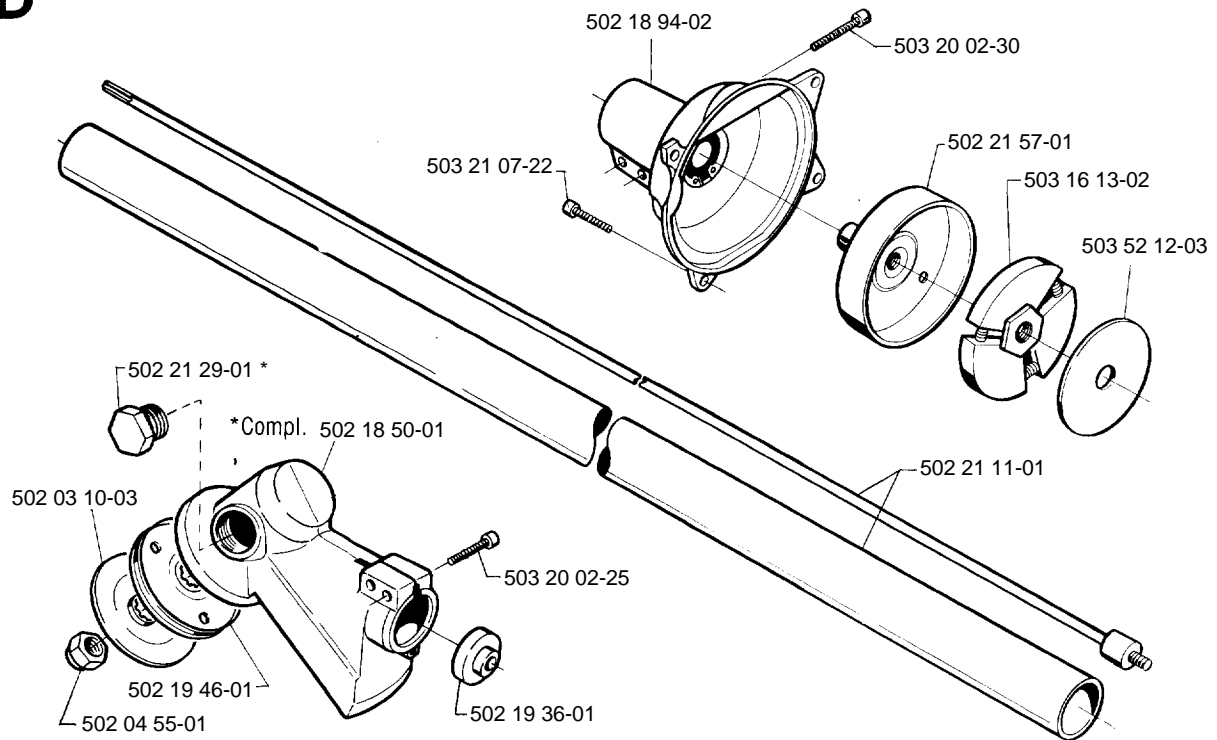

# GR36

**Spare parts**

**Ersatzteile**

**Pièces détachées**

**Reserve onderdelen**

**Repuestos**

**Reservdelar**

**A****B**

**C**

503 70 79-01  
503 70 79-02 USA

**D**

**G**

compl. 503 28 15-05

Walbro WT 235

**H****Jonsered GR 36**

502 21 98-01

508 01 03-02

502 17 72-01

Ø 300 mm  
502 17 56-03

502 13 93-01

502 26 34-03

502 03 64-01

Ø 200 mm  
502 26 82-03

502 27 22-01