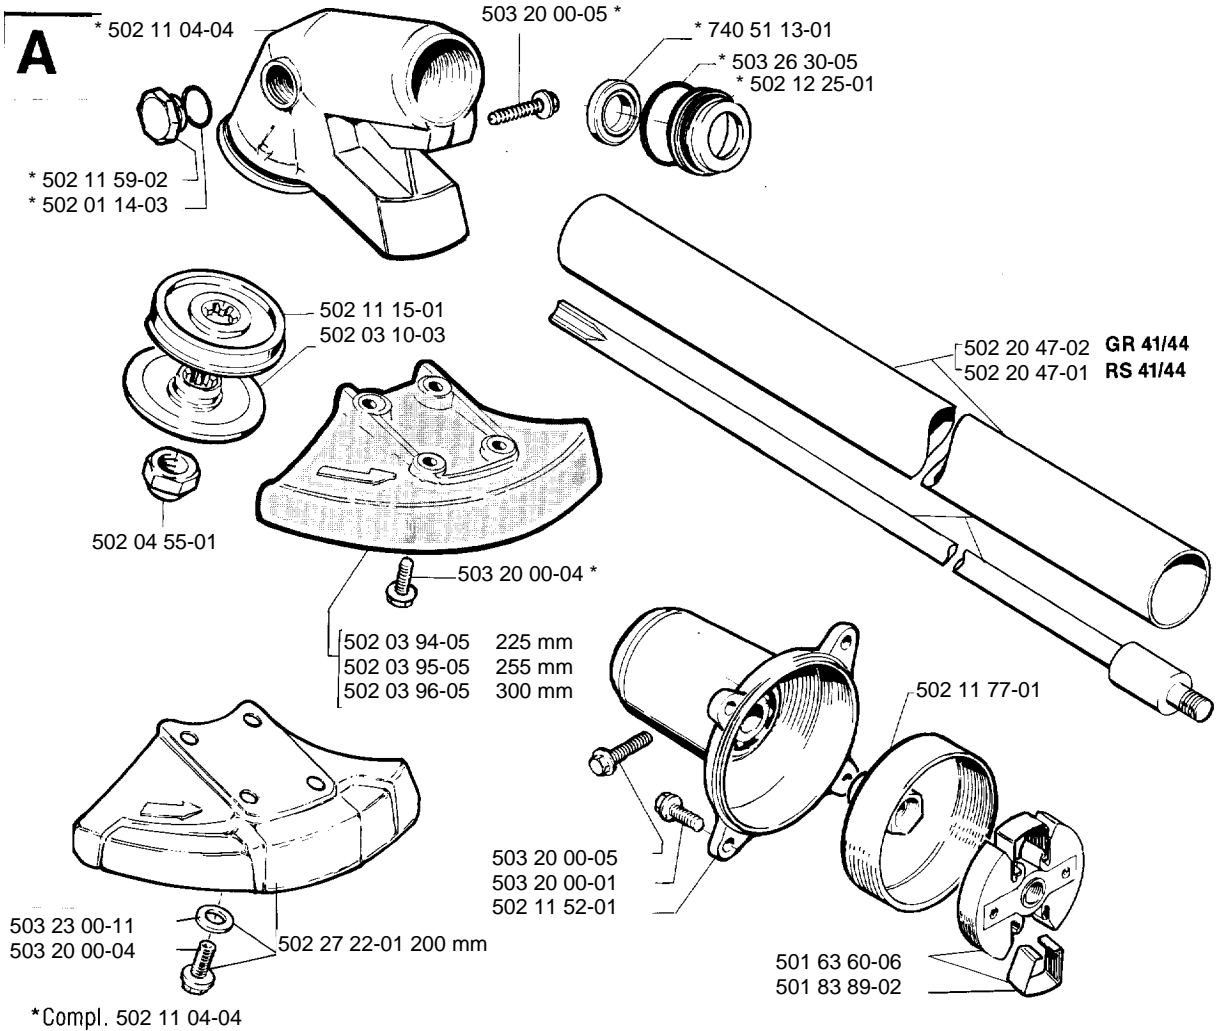

# GR41, RS41 GR44, RS44

**Spare parts**

**Ersatzteile**

**Pièces détachées**

**Reserve onderdelen**

**Repuestos**

**Reservdelar**

**Serial No. > 237 0001**

C

\* Compl. 502 26 10-01

D

**E**GR 44 RS 44 502 20 21-01  
502 11 22-01

503 21 82-01

503 10 23-02 GR 41/RS 41

501 53 82-04

502 11 25-01

503 50 69-01

502 11 46-01

502 02 61-02

501 60 02-02

502 26 82-03 Ø 200 mm  
502 26 83-03 Ø 225 mm

502 03 55-03

508 01 03-02

Ø 255 mm  
502 17 58-03  
Ø 300 mm  
502 17 56-03