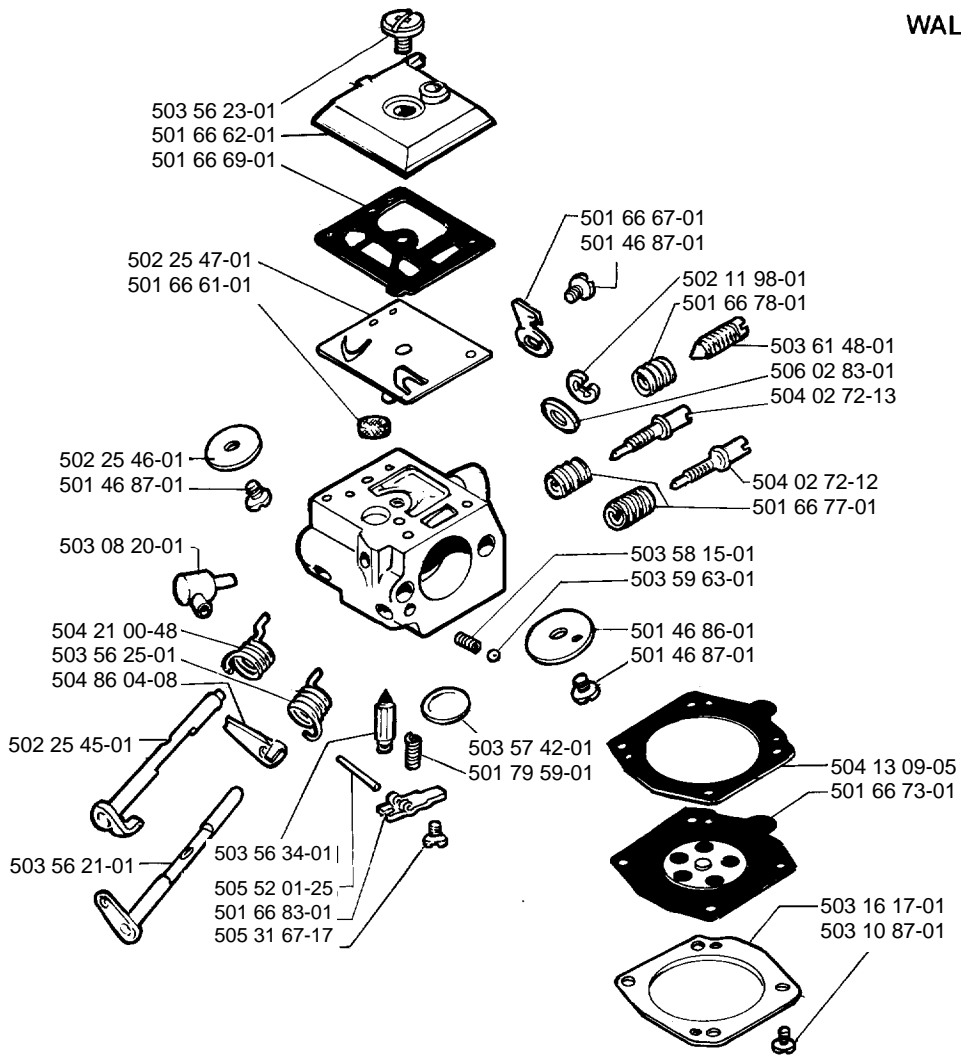

# RS40, RS51

**Spare parts**

**Ersatzteile**

**Pièces détachées**

**Reserve onderdelen**

**Repuestos**

**Reservdelar**

**RS40 Serial No. > 214 0001**

**RS51 Serial No. > 214 0001**

C

\* Compl. 502 15 45-01 RS 40 RS51

D

**E****F**

G

WALBRO HDA-86

H

**Jonsered**

501 19 22-01

502 26 35-01

503 50 23-01

503 50 69-01

502 26 28-01

502 26 27-01

504 98 00-20

503 50 23 01 H  
503 50 69 01 H  
503 56 21 01 G  
503 56 23 01 G  
503 56 25 01 G  
503 56 34 01 G  
503 57 42 01 G  
503 57 89 01 D  
503 58 15 01 G  
503 59 63 01 G  
503 61 48 01 G  
504 02 72 12 G  
504 02 72 13 G  
504 07 03 89 D  
504 12 31 02 A  
504 13 09 05 G  
504 21 00 48 G  
504 65 42 03 D  
504 66 21 11 C  
504 66 21 13 C  
504 86 04 08 G  
504 98 00 20 H  
505 30 51 25 D  
505 31 67 17 G  
505 52 01 25 G  
506 02 02 01 D  
506 02 83 01 G  
508 01 03 02 I  
720 12 12 20 A  
**725 52 87 55 E**  
725 52 93 55 E  
725 52 95 56 D  
**725 53 27 55 B**  
725 53 28 55 AF  
725 53 29 55 BE  
725 53 31 55 A  
725 52 32 55 DE  
725 53 33 55 ABF  
725 53 35 55 BE  
725 53 40 55 E  
725 53 45 55 E  
729 22 23 01 DE  
729 42 81 01 A  
729 52 86 71 A  
731 23 14 01 B  
731 23 14 05 AB  
**734 11 46 01 B**  
734 48 51 01 D  
735 11 46 50 AB  
735 11 64 50 BD  
735 31 08 20 E  
735 31 17 00 F  
735 31 33 10 B  
735 80 15 00 E  
737 38 14 04 B  
737 44 10 00 E  
738 21 02 04 F  
738 22 02 15 E  
738 22 02 19 B  
**740 42 22 00 E**  
740 44 05 00 F  
740 51 12 01 F  
740 51 40 00 F  
950 26 71 09 H