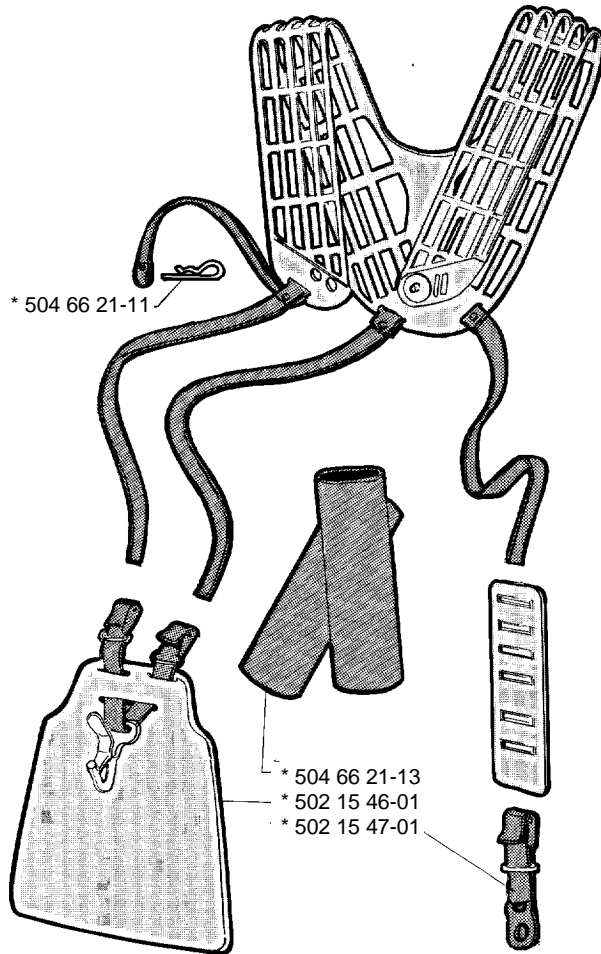

**Jonsered**

IPL, RS40, RS51, 1992.05.27-01, 108 07 01-75

# RS40, RS51

**Spare parts**

**Ersatzteile**

**Pièces détachées**

**Reserve onderdelen**

**Repuestos**

**Reservdelar**

**RS40 Serial No. > 214 0001**

**RS51 Serial No. > 214 0001**

C

\* Compl. 502 15 45-01 RS 40 RS51

D

**E****F**

G

WALBRO HDA-86

H

**Jonsered**

501 19 22-01

502 26 35-01

503 50 23-01

503 50 69-01

502 26 28-01

502 26 27-01

504 98 00-20