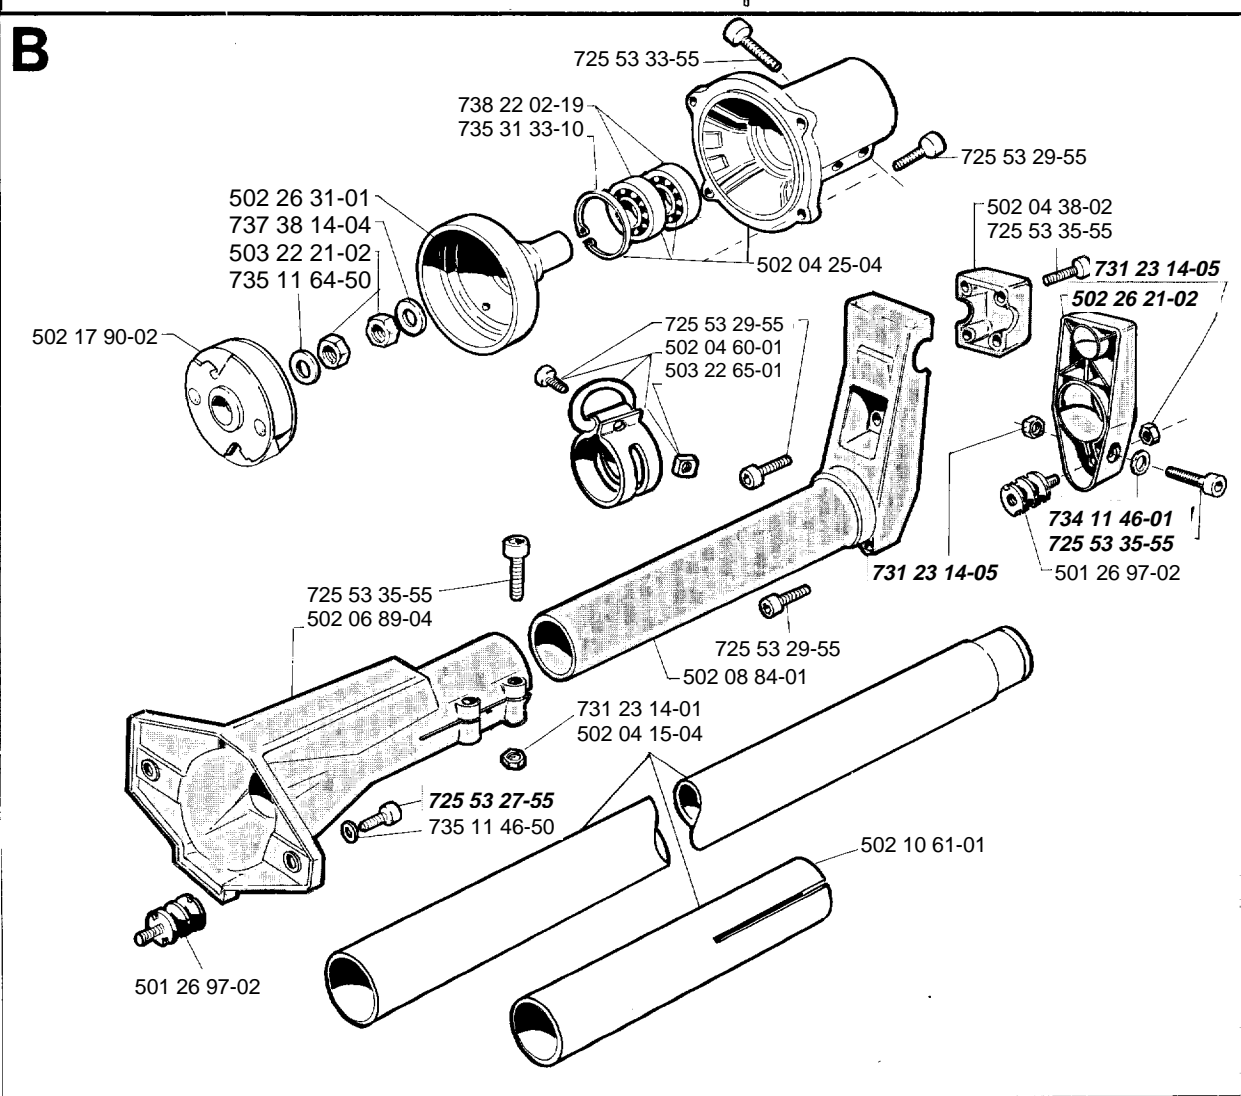

**Jonsered**

IPL, RS40, RS51, 1992.05.27-01, 108 07 01-75

# RS40, RS51

**Spare parts**

**Ersatzteile**

**Pièces détachées**

**Reserve onderdelen**

**Repuestos**

**Reservdelar**

**RS40 Serial No. > 214 0001**

**RS51 Serial No. > 214 0001**

C

\* Compl. 502 15 45-01 RS 40 RS51

D

**E****F**

G

WALBRO HDA-86

H

**Jonsered**

501 19 22-01

502 26 35-01

503 50 23-01

503 50 69-01

502 26 28-01

502 26 27-01

504 98 00-20