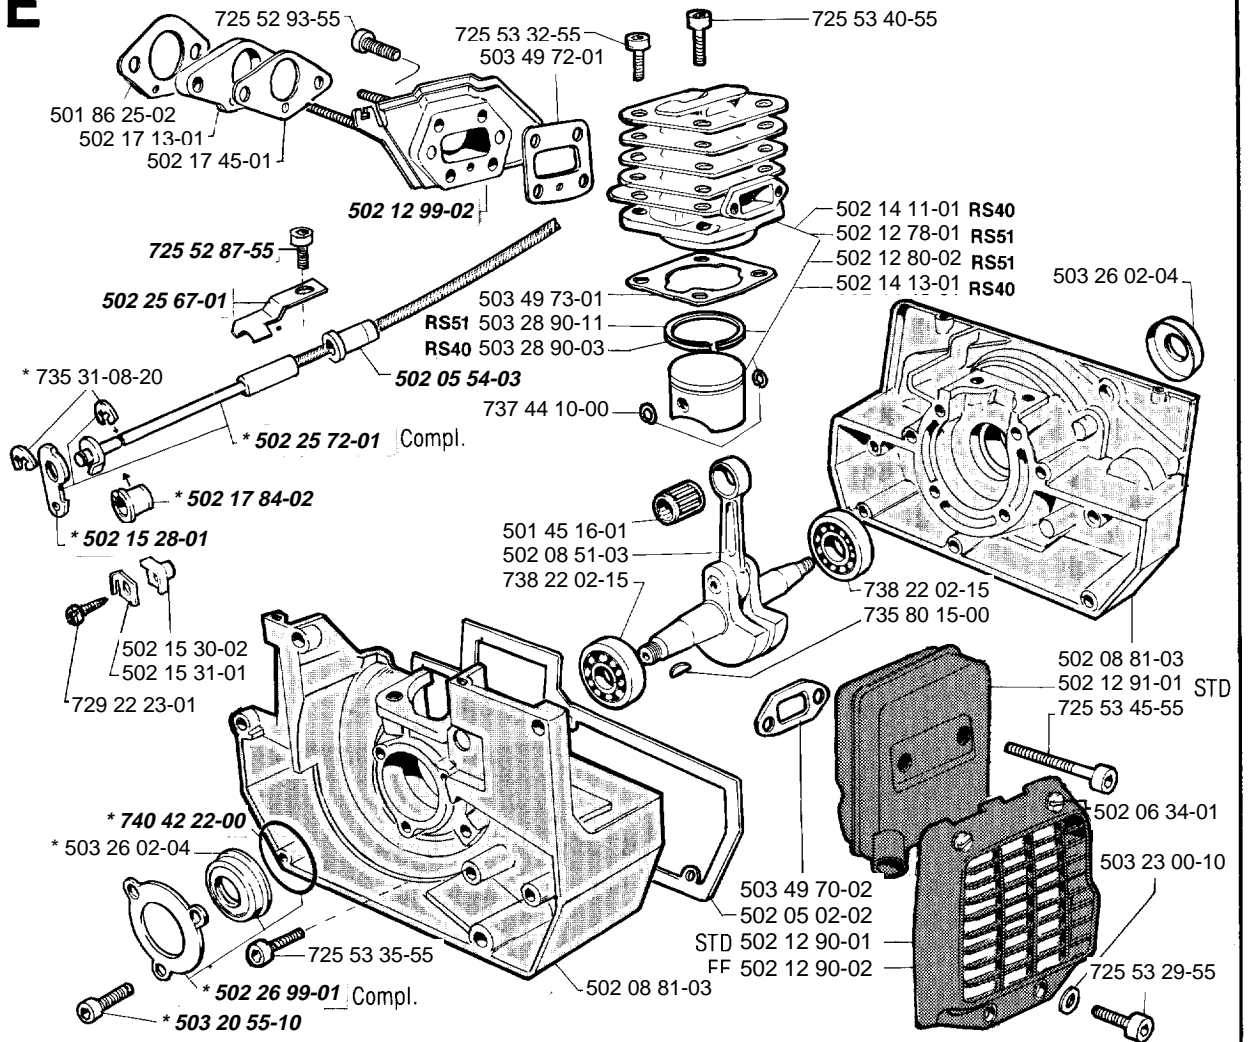

**Jonsered**

IPL, RS40, RS51, 1992.05.27-01, 108 07 01-75

# RS40, RS51

**Spare parts**

**Ersatzteile**

**Pièces détachées**

**Reserve onderdelen**

**Repuestos**

**Reservdelar**

**RS40 Serial No. > 214 0001**

**RS51 Serial No. > 214 0001**

C

\* Compl. 502 15 45-01 RS 40 RS51

D

**E****F**

G

WALBRO HDA-86

H

**Jonsered**

501 19 22-01

502 26 35-01

503 50 23-01

503 50 69-01

502 26 28-01

502 26 27-01

504 98 00-20