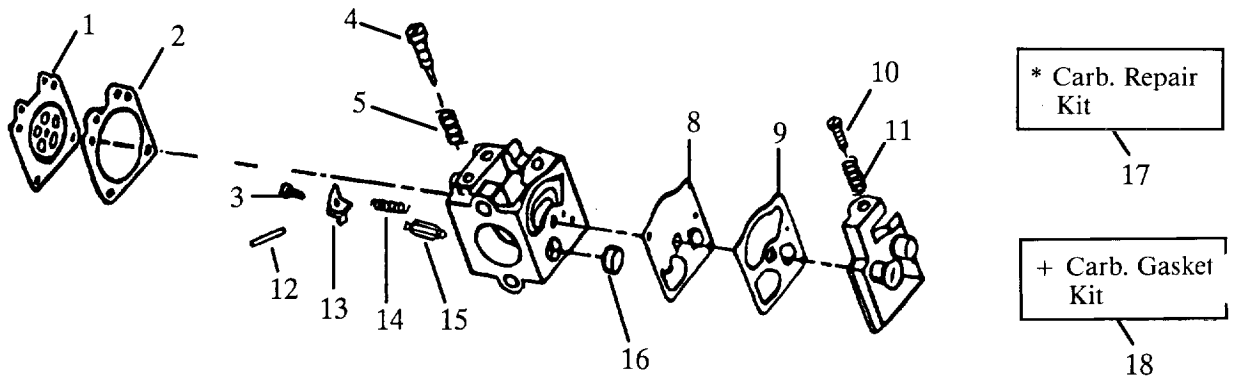

Jonsered

IPL, BV32, 1992.11.10-01, 108 07 01-67

BV32

Spare parts

Ersatzteile

Pièces détachées

Reserve onderdelen

Repuestos

Reservdelar

Model BV 32

Carburetor Assembly Part Number 530 03 52-63

Key No	Part No.	Discription	Key No	Part No.	Description
1	504 13 08-08	*+ Metering Diaphragm	11	501 66 78-01	*+ Idle Speed Spring
2	530 03 51-51	*+ Metering Diaphragm Gasket	12	530 03 50-28	*+ Metering Lever Pin
3	530 03 50-16	Metering Lever Pin Screw	13	530 03 50-31	Metering Lever
4	530 03 52-68	Mixture Needle	14	530 03 51-88	Metering Lever Spring
5	504 21 00-50	Mixture Needle Spring	15	530 03 51-06	* Inlet Needle Valve
8	504 13 08-07	Fuel Pump Diaphragm	16	530 03 51-78	* Fuel Inlet Screen
9	530 03 51-64	Fuel Pump Gasket	17	505 52 01-30	* Carb. Kwik Repair Kit (*Indicates Contents)
10	530 03 52-03	Idle Speed Screw	18	530 03 52-19	* Carb. Gasket/Diaphragm Kit (+Indicates Contents)