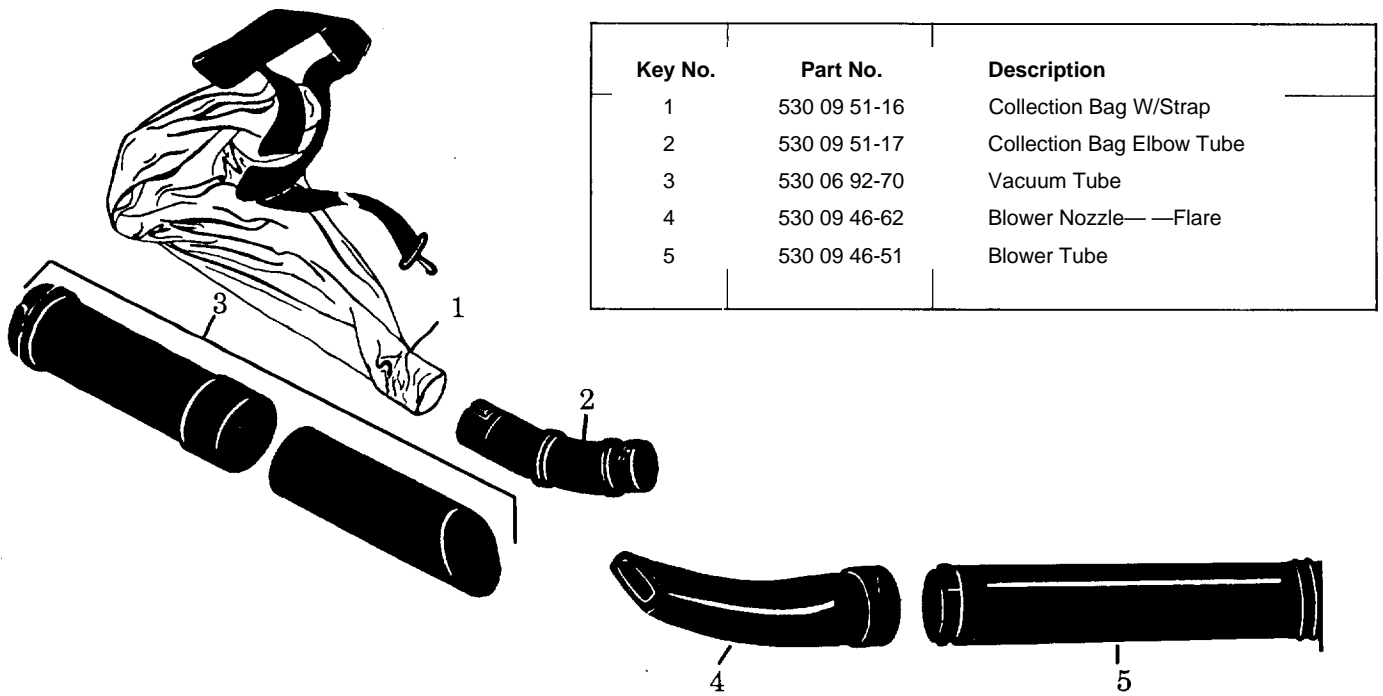

Jonsered

IPL, BV32, 1992.11.10-01, 108 07 01-67

BV32

Spare parts

Ersatzteile

Pièces détachées

Reserve onderdelen

Repuestos

Reservdelar

Model BV 32

Carburetor Assembly Part Number 530 03 52-63

Key No	Part No.	Discription	Key No	Part No.	Description
1	504 13 08-08	*+ Metering Diaphragm	11	501 66 78-01	*+ Idle Speed Spring
2	530 03 51-51	*+ Metering Diaphragm Gasket	12	530 03 50-28	*+ Metering Lever Pin
3	530 03 50-16	Metering Lever Pin Screw	13	530 03 50-31	Metering Lever
4	530 03 52-68	Mixture Needle	14	530 03 51-88	Metering Lever Spring
5	504 21 00-50	Mixture Needle Spring	15	530 03 51-06	* Inlet Needle Valve
8	504 13 08-07	Fuel Pump Diaphragm	16	530 03 51-78	* Fuel Inlet Screen
9	530 03 51-64	Fuel Pump Gasket	17	505 52 01-30	* Carb. Kwik Repair Kit (*Indicates Contents)
10	530 03 52-03	Idle Speed Screw	18	530 03 52-19	* Carb. Gasket/Diaphragm Kit (+Indicates Contents)