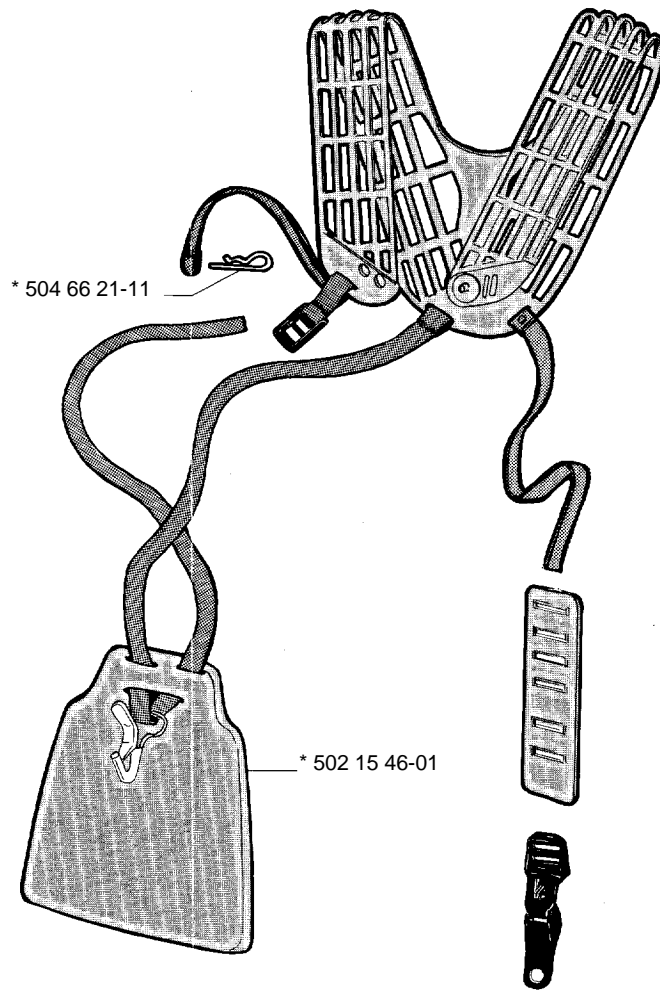

# GR41, GR44 RS44

**Spare parts**

**Ersatzteile**

**Pièces détachées**

**Reserve onderdelen**

**Repuestos**

**Reservdelar**

**A**

\*Compl. 502 11 04-04

**B**

C

\* Compl. 502 26 10-01

D

E

F

**G****Walbro WT 99**

\* Compl. 503 28 13-20

**H****Jonsered GR 41**

502 20 51-01

**Jonsered GR 44**

502 20 52-01

**Jonsered RS 44**

502 20 53-01

501 19 22-01

504 98 00-20

503 50 23-01

503 50 69-01

502 11 46-01

502 02 61-02

501 60 02-02

504 56 52-07 Ø 200 mm  
504 56 52-05 Ø 225 mm

502 03 55-03