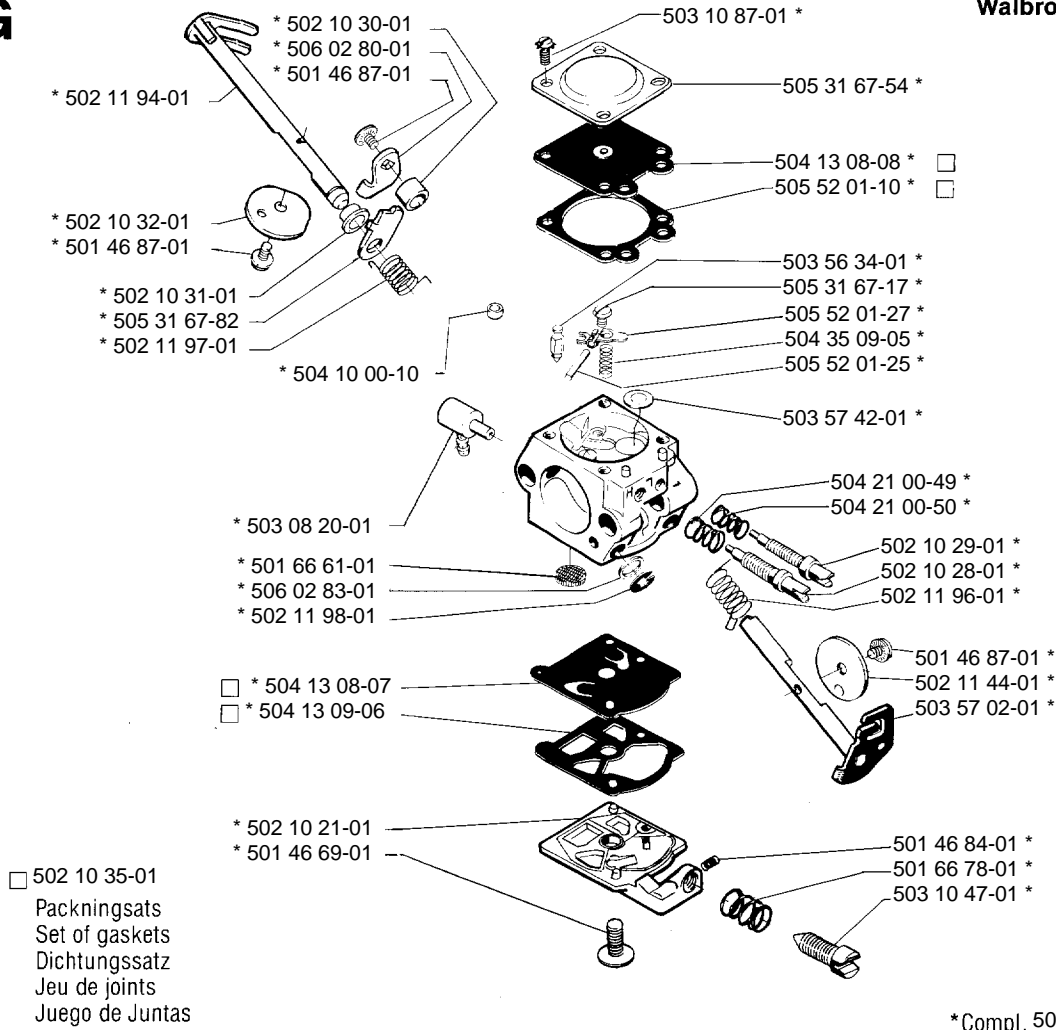

# Jonsered

IPL, GR41, GR44, RS44, 1991.03.15-01, 108 07 06-40

\*Compl. 502 11 04-04

**B**

C

\* Compl. 502 26 10-01

D

E

F

**G****Walbro WT 99**

\* Compl. 503 28 13-20

**H****Jonsered GR 41**

502 20 51-01

**Jonsered GR 44**

502 20 52-01

**Jonsered RS 44**

502 20 53-01

501 19 22-01

504 98 00-20

503 50 23-01

503 50 69-01

502 11 46-01

502 02 61-02

501 60 02-02

504 56 52-07 Ø 200 mm  
504 56 52-05 Ø 225 mm

502 03 55-03