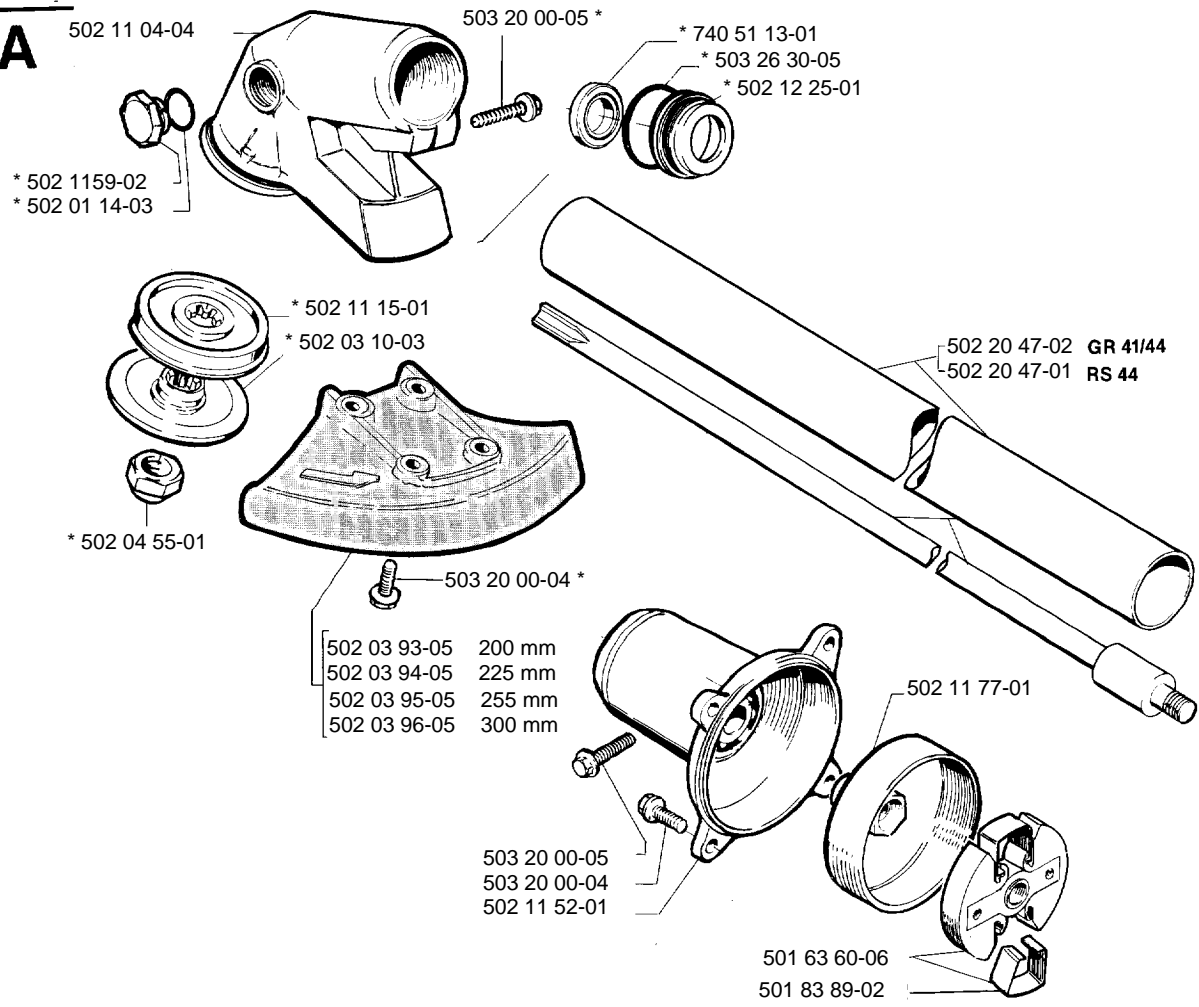

# GR41, GR44 RS44

**Spare parts**

**Ersatzteile**

**Pièces détachées**

**Reserve onderdelen**

**Repuestos**

**Reservdelar**

**A**

\*Compl. 502 11 04-04

**B**

C

\* Compl. 502 26 10-01

D

E

F

**G****Walbro WT 99**

\* Compl. 503 28 13-20

**H****Jonsered GR 41**

502 20 51-01

**Jonsered GR 44**

502 20 52-01

**Jonsered RS 44**

502 20 53-01

501 19 22-01

504 98 00-20

503 50 23-01

503 50 69-01

502 11 46-01

502 02 61-02

501 60 02-02

504 56 52-07 Ø 200 mm  
504 56 52-05 Ø 225 mm

502 03 55-03