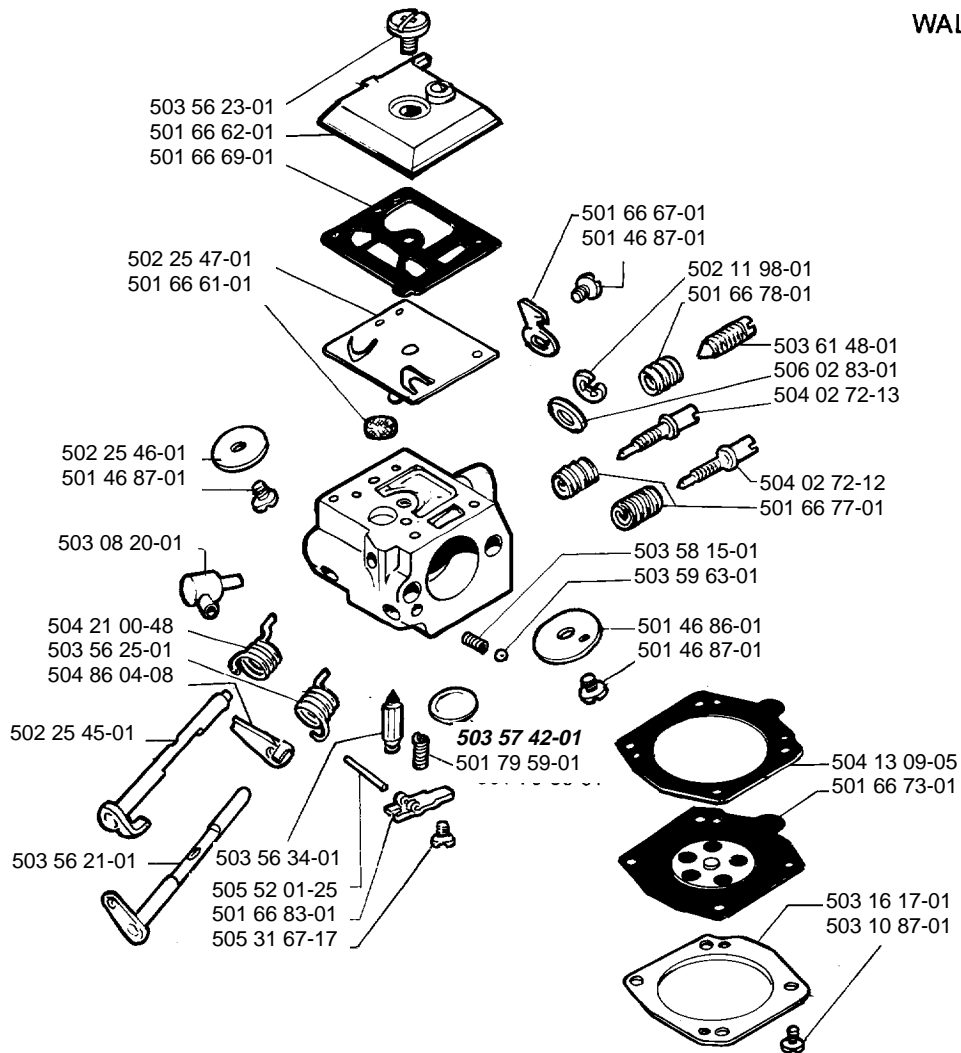

Reservdelar

RS40 Serial No. > 107 0046

RS51 Serial No. > 108 0170

A**B**

C

Compl. 502 26 10-01 RS40
... 502 15 45-01 RS51

* 504 66 21-11

* 504 66 21-13
* 502 15 46-01
* 502 15 47-01

506 02 02-01

504 65 42-03 *
504 07 03-89 *

* 501 46 07-02
* 729 22 23-01
* 502 09 68-01
* 502 10 38-01

731 23 18-01
735 11 64-50

503 20 00-02 *

502 15 33-01
734 48 51-01
725 52 95-56

725 53 32-55

501 63 02-01 *
501 27 82-01
502 08 83-01

503 57 89-01

502 08 65-02

502 08 50-01 *

* Compl. 502 08 73-01

E**F**

G

WALBRO HDA-86

**H****Jonsered**

502 26 35-01

503 50 23-01

503 50 69-01

502 26 28-01

502 26 27-01

501 19 22-01

504 98 00-20

502 02 60-02