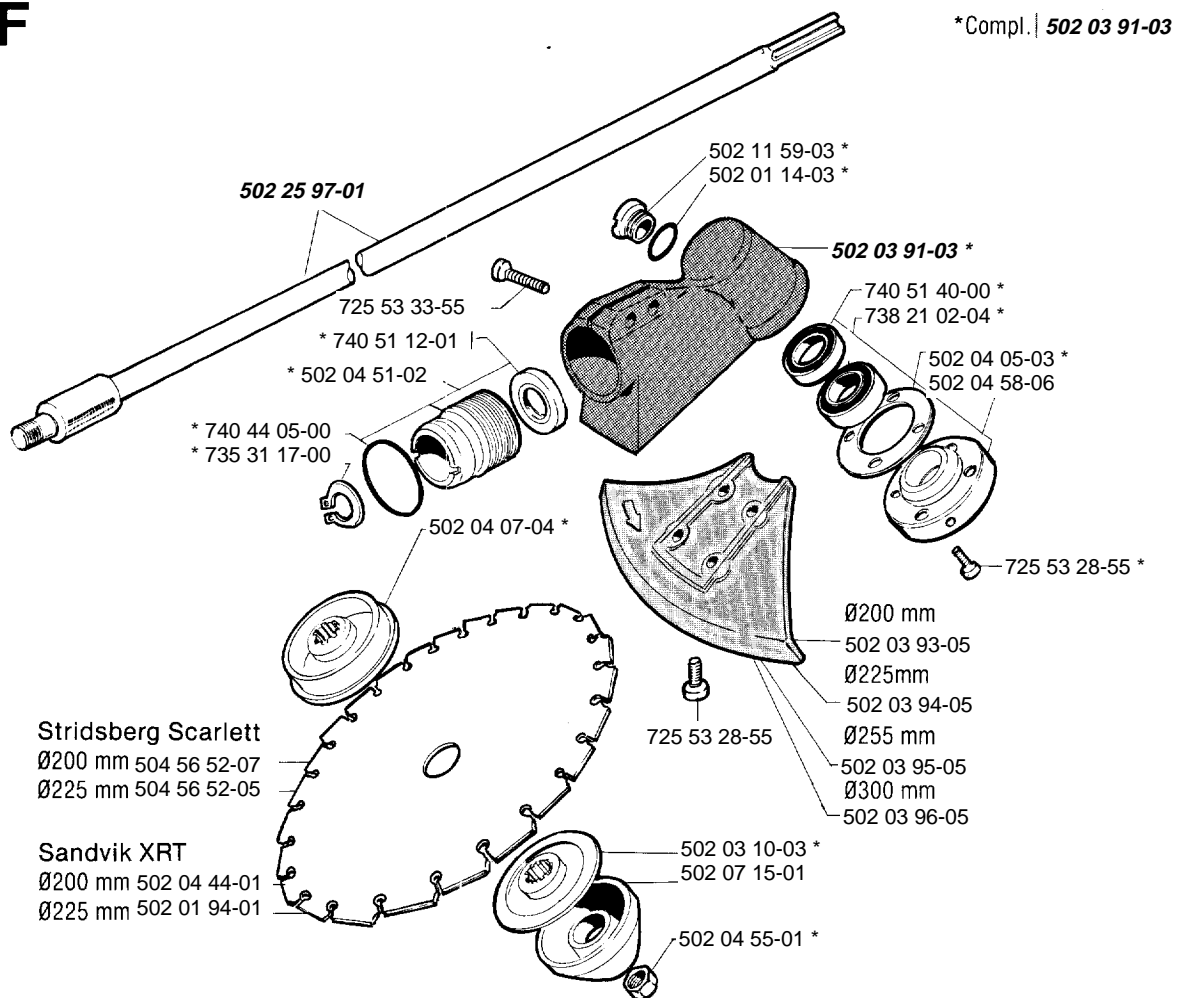

Reservdelar

RS40 Serial No. > 107 0046

RS51 Serial No. > 108 0170

A**B**

C

Compl. 502 26 10-01 RS40
... 502 15 45-01 RS51

* 504 66 21-11

* 504 66 21-13
* 502 15 46-01
* 502 15 47-01

506 02 02-01

504 65 42-03 *
504 07 03-89 *

* 501 46 07-02
* 729 22 23-01
* 502 09 68-01
* 502 10 38-01

731 23 18-01
735 11 64-50

503 20 00-02 *

502 15 33-01
734 48 51-01
725 52 95-56

725 53 32-55

501 63 02-01 *
501 27 82-01
502 08 83-01

503 57 89-01

502 08 65-02

502 08 50-01 *

* Compl. 502 08 73-01

E**F**

G

WALBRO HDA-86

**H****Jonsered**

502 26 35-01

503 50 23-01

503 50 69-01

502 26 28-01

502 26 27-01

501 19 22-01

504 98 00-20

502 02 60-02