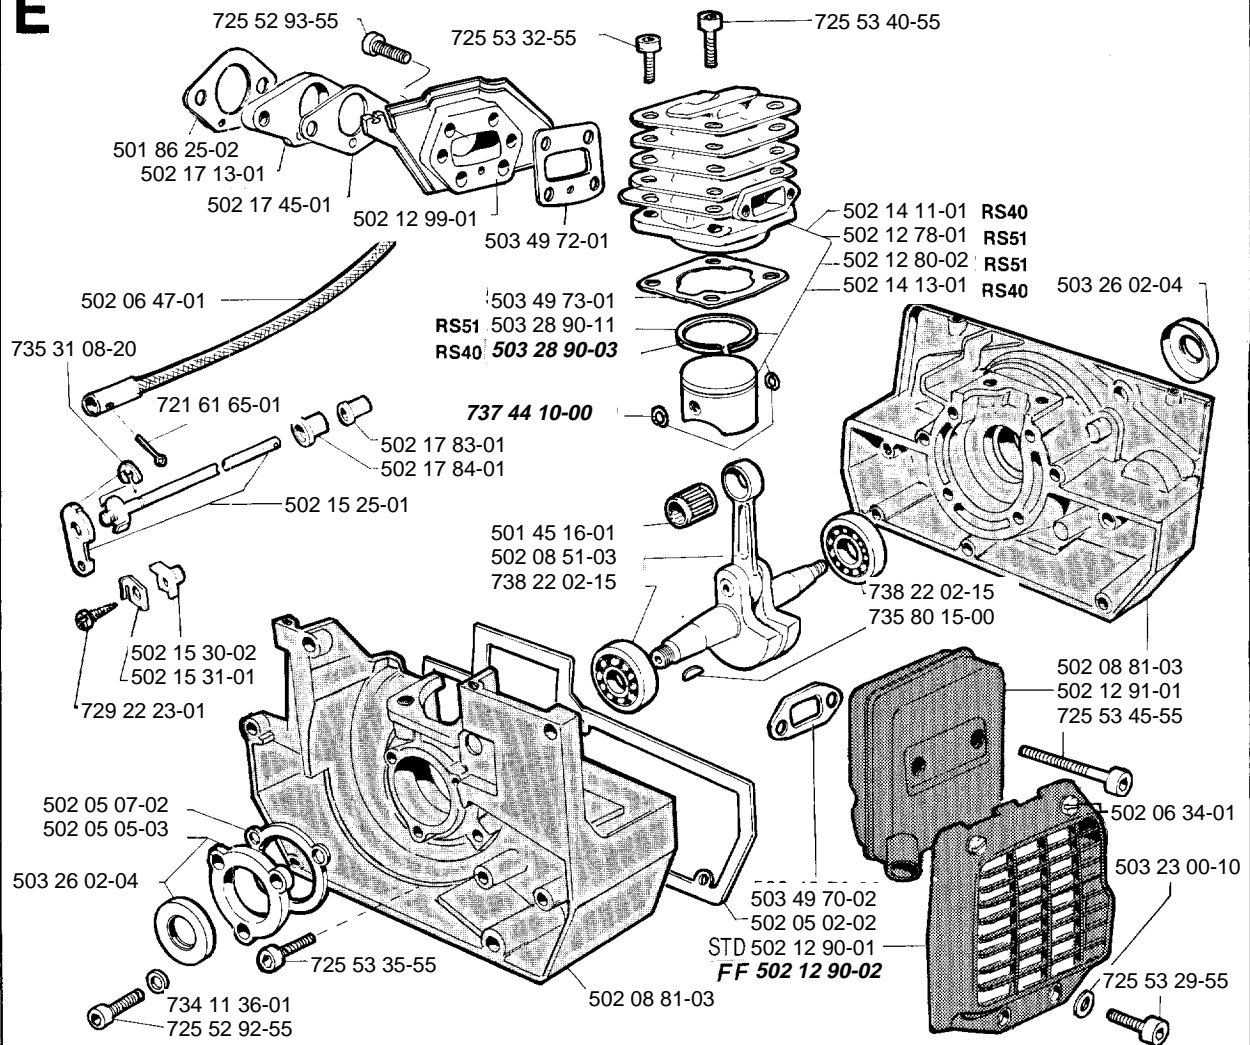

Reservdelar

RS40 Serial No. > 107 0046

RS51 Serial No. > 108 0170

A**B**

C

Compl. 502 26 10-01 RS40
... 502 15 45-01 RS51

* 504 66 21-11

* 504 66 21-13
* 502 15 46-01
* 502 15 47-01

506 02 02-01

504 65 42-03 *
504 07 03-89 *

* 501 46 07-02
* 729 22 23-01
* 502 09 68-01
* 502 10 38-01

731 23 18-01
735 11 64-50

503 20 00-02 *

502 15 33-01
734 48 51-01
725 52 95-56

725 53 32-55

501 63 02-01 *
501 27 82-01
502 08 83-01

503 57 89-01

502 08 65-02

502 08 50-01 *

* Compl. 502 08 73-01

E**F**

G

WALBRO HDA-86

**H****Jonsered**

502 26 35-01

503 50 23-01

503 50 69-01

502 26 28-01

502 26 27-01

501 19 22-01

504 98 00-20

502 02 60-02