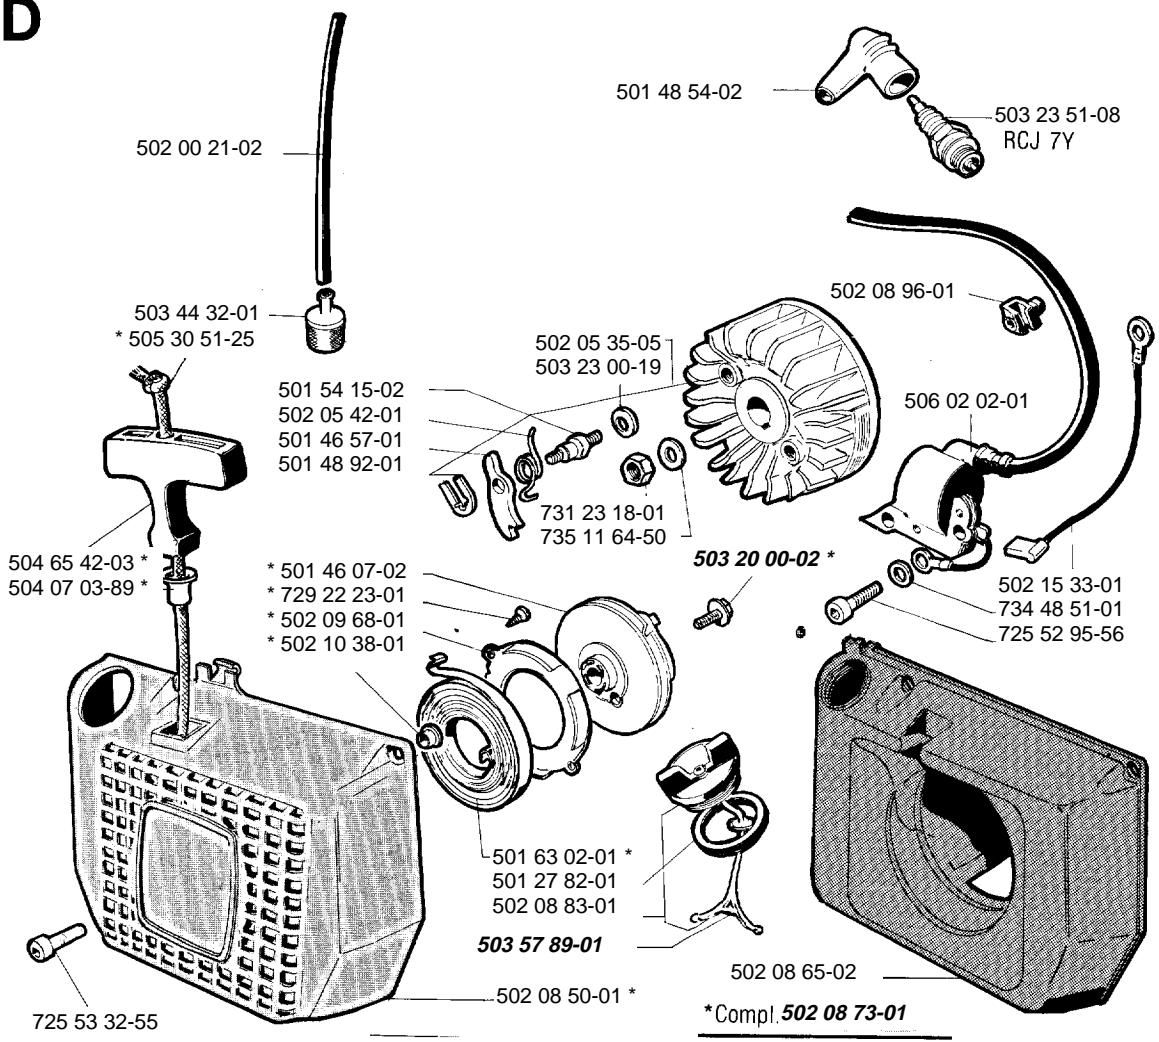

Jonsered

IPL, RS40, RS51, 1991.09.20-01, 108 07 01-75

RS40, RS51

Spare parts

Ersatzteile

Pièces détachées

Reserve onderdelen

Repuestos

Reservdelar

RS40 Serial No. > 107 0046

RS51 Serial No. > 108 0170

A**B**

C

Compl. 502 26 10-01 RS40
... 502 15 45-01 RS51

* 504 66 21-11

* 504 66 21-13
* 502 15 46-01
* 502 15 47-01

D

502 00 21-02

501 48 54-02

503 23 51-08
RCJ 7Y

503 44 32-01
* 505 30 51-25

502 08 96-01

501 54 15-02
502 05 42-01
501 46 57-01
501 48 92-01

502 05 35-05
503 23 00-19

506 02 02-01

504 65 42-03 *
504 07 03-89 *

* 501 46 07-02
* 729 22 23-01
* 502 09 68-01
* 502 10 38-01

731 23 18-01
735 11 64-50

503 20 00-02 *

502 15 33-01
734 48 51-01
725 52 95-56

725 53 32-55

501 63 02-01 *
501 27 82-01
502 08 83-01