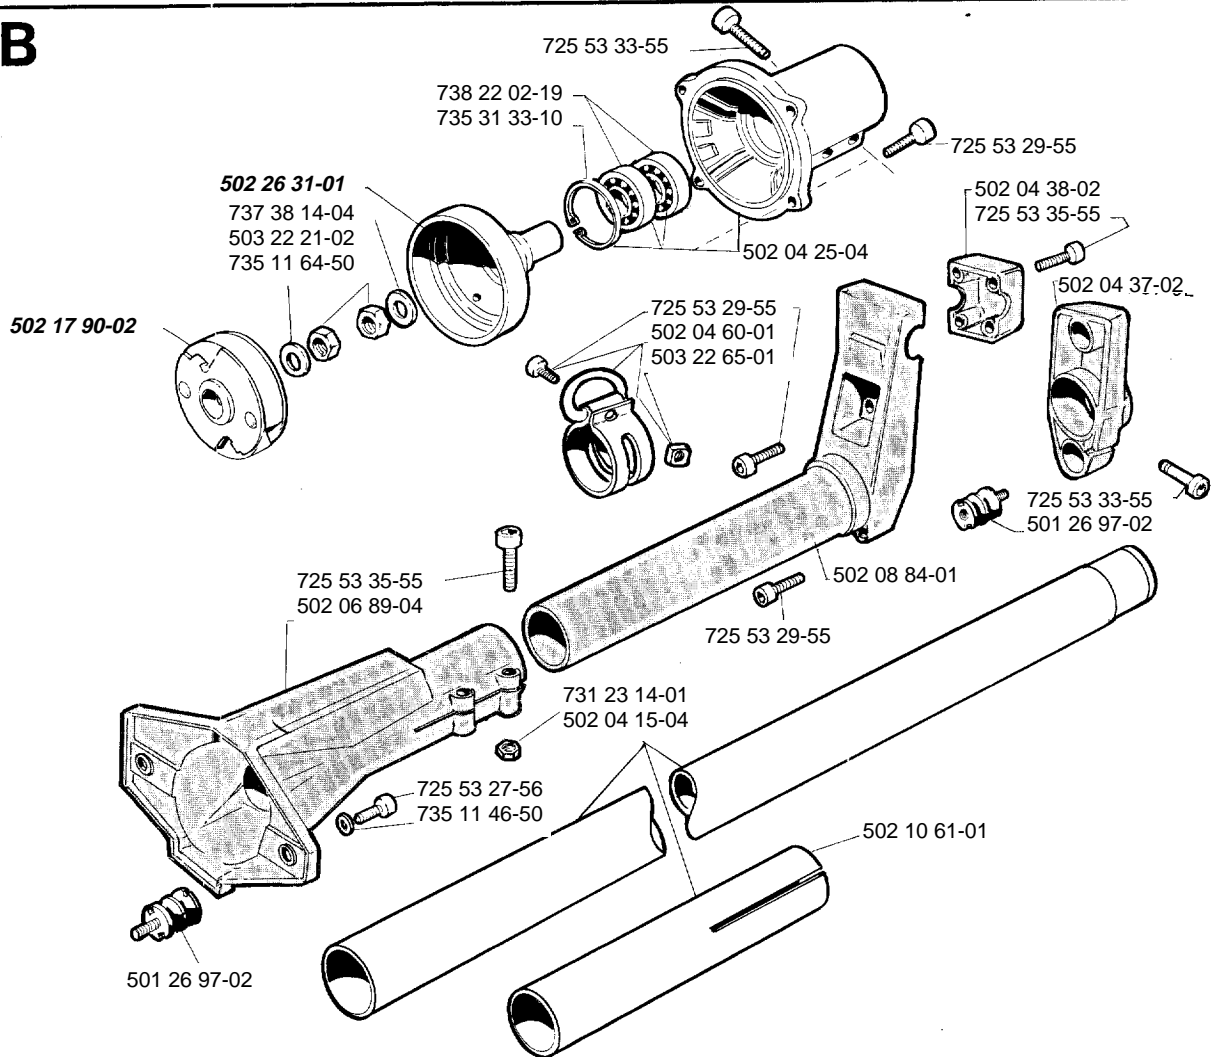

Jonsered

IPL, RS40, RS51, 1991.09.20-01, 108 07 01-75

RS40, RS51

Spare parts

Ersatzteile

Pièces détachées

Reserve onderdelen

Repuestos

Reservdelar

RS40 Serial No. > 107 0046

RS51 Serial No. > 108 0170

A**B**

C

Compl. 502 26 10-01 RS40
... 502 15 45-01 RS51

* 504 66 21-11

* 504 66 21-13
* 502 15 46-01
* 502 15 47-01

D

502 00 21-02

501 48 54-02

503 23 51-08
RCJ 7Y

503 44 32-01
* 505 30 51-25

502 08 96-01

501 54 15-02
502 05 42-01
501 46 57-01
501 48 92-01

502 05 35-05
503 23 00-19

506 02 02-01

504 65 42-03 *
504 07 03-89 *

* 501 46 07-02
* 729 22 23-01
* 502 09 68-01
* 502 10 38-01

731 23 18-01
735 11 64-50

503 20 00-02 *

502 15 33-01
734 48 51-01
725 52 95-56

725 53 32-55

501 63 02-01 *
501 27 82-01
502 08 83-01