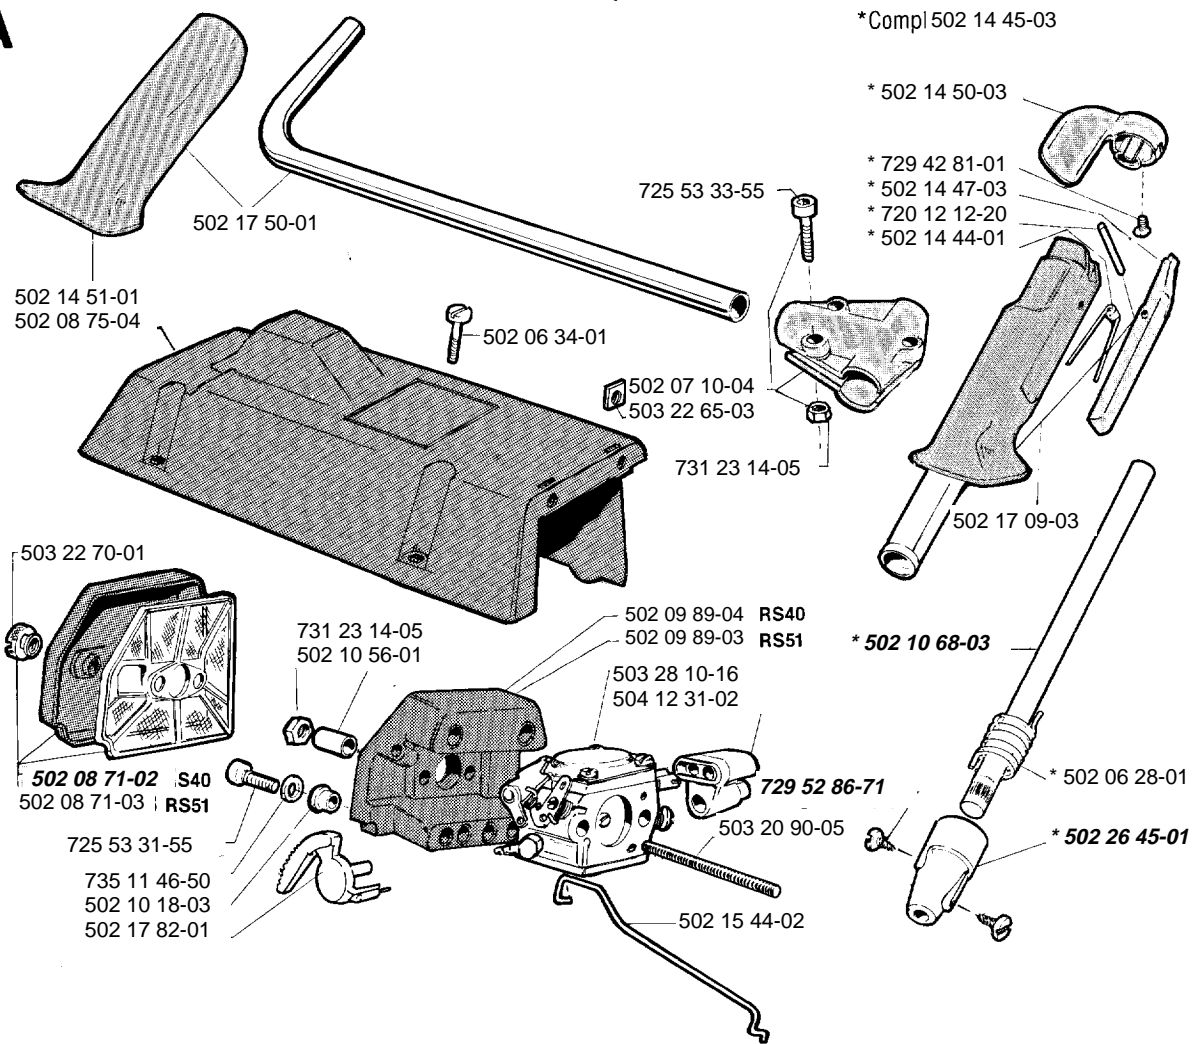

Jonsered

IPL, RS40, RS51, 1991.09.20-01, 108 07 01-75

RS40, RS51

Spare parts

Ersatzteile

Pièces détachées

Reserve onderdelen

Repuestos

Reservdelar

RS40 Serial No. > 107 0046

RS51 Serial No. > 108 0170

A**B**

C

Compl. 502 26 10-01 RS40
... 502 15 45-01 RS51

* 504 66 21-11

* 504 66 21-13
* 502 15 46-01
* 502 15 47-01

D

502 00 21-02

501 48 54-02

503 23 51-08
RCJ 7Y

503 44 32-01
* 505 30 51-25

502 08 96-01

501 54 15-02
502 05 42-01
501 46 57-01
501 48 92-01

502 05 35-05
503 23 00-19