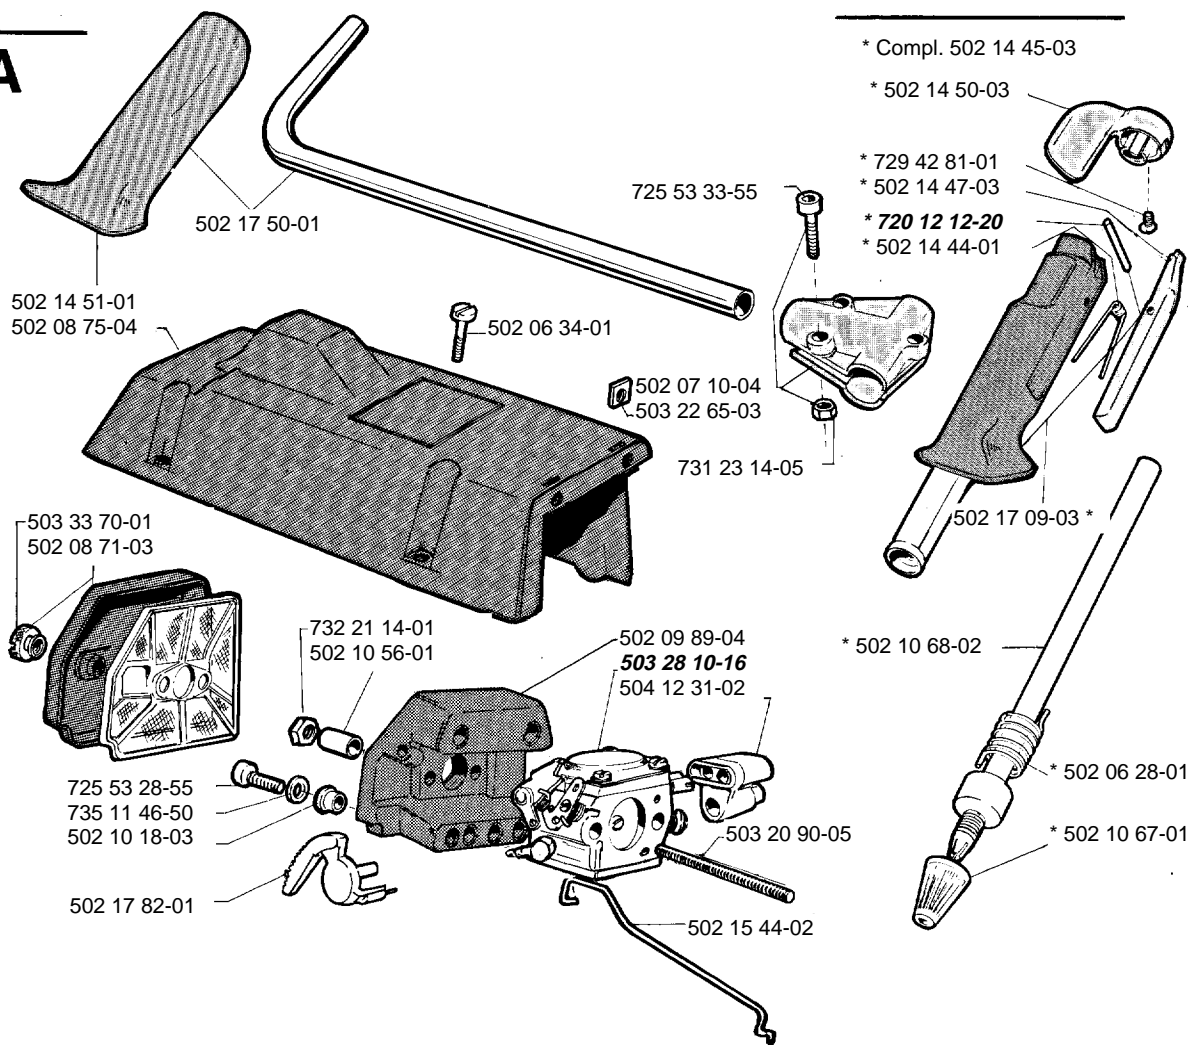

Jonsered

IPL, RS40, 1990.02.15-01, 108 07 02-20

RS40

Spare parts

Ersatzteile

Pièces détachées

Reserve onderdelen

Repuestos

Reservdelar

RS40 Serial No. > 915 0001

A**B**

C

* Compl.502 15 45-01

D

G

H

Jonsered

501 19 22-01

502 14 03-02

503 50 23-01

502 14 02-01

503 50 69-01

504 98 00-20

502 02 60-02