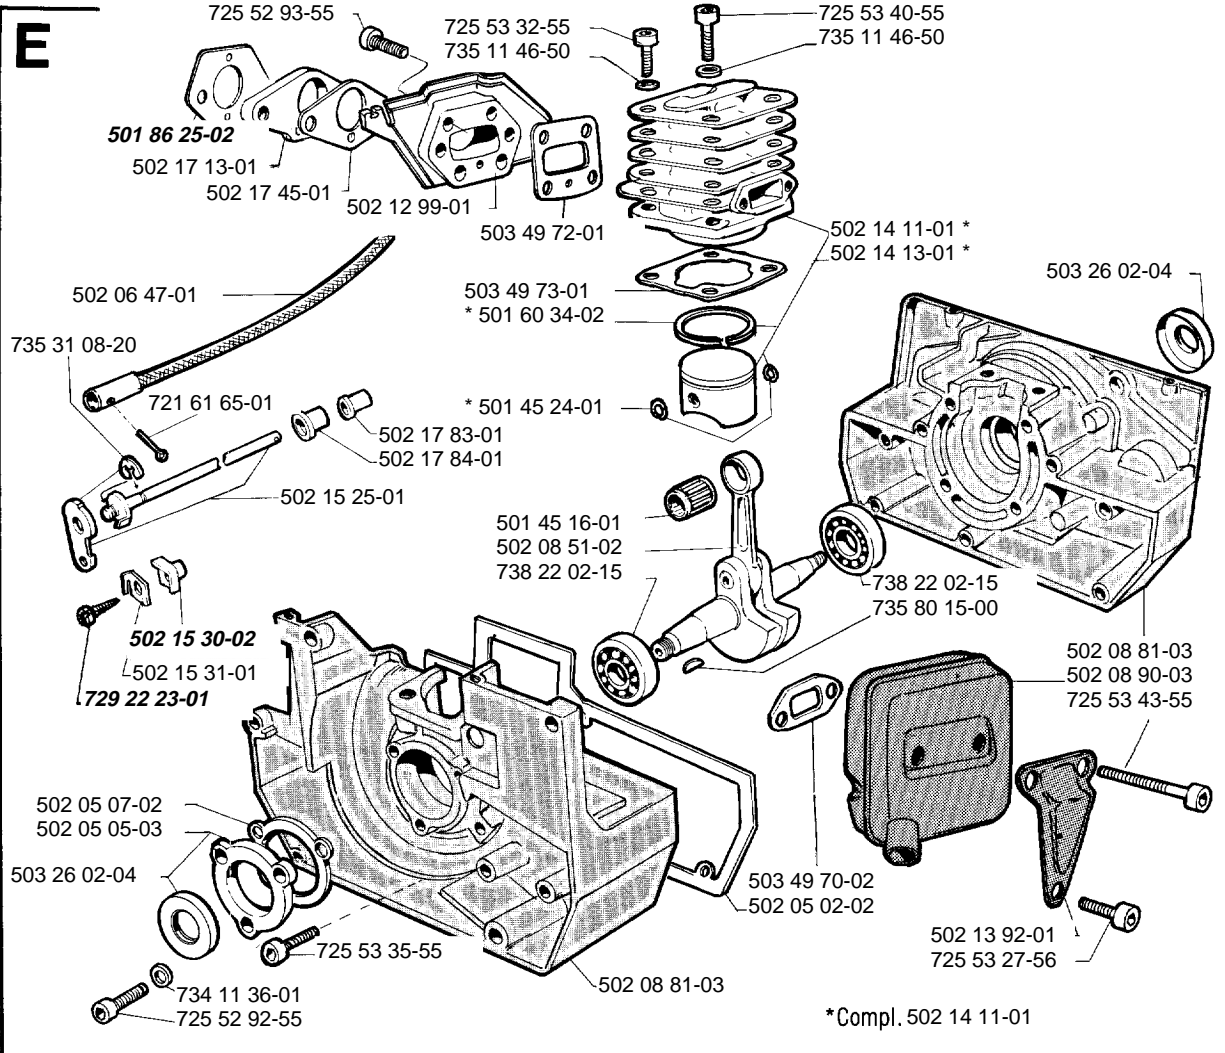

Jonsered

IPL, RS40, 1990.02.15-01, 108 07 02-20

RS40

Spare parts

Ersatzteile

Pièces détachées

Reserve onderdelen

Repuestos

Reservdelar

RS40 Serial No. > 915 0001

A**B**

C

* Compl.502 15 45-01

D

G

H

Jonsered

501 19 22-01

502 14 03-02

503 50 23-01

502 14 02-01

503 50 69-01

504 98 00-20

502 02 60-02

504 02 72 12 G
504 02 72 13 G
504 07 03 89 D
504 12 31 02 A
504 13 09 05 G
504 21 00 48 G
504 56 52 05 F
504 56 52 07 F
504 65 42 03 D
504 66 21 11 C
504 66 21 13 C
504 86 04 08 G
504 98 00 20 H
505 30 51 25 D
505 31 67 17 G
505 52 01 25 G
506 02 02 01 D
506 02 83 01 G
508 01 03 02 I
720 12 12 20 A
721 61 65 01 E
725 52 92 55 E
725 52 93 55 E
725 52 95 56 D
725 53 25 56 D
725 53 27 56 BE
725 53 28 55 AF
725 53 29 55 BE
725 53 32 55 DE
725 53 33 55 ABF
725 53 35 55 BE
725 53 40 55 E
725 53 43 55 E
729 22 23 01 DE
729 42 81 01 A
731 23 14 01 B
731 23 14 05 A
731 23 18 01 D
732 21 14 01 A
734 11 36 01 E
734 48 51 01 D
735 11 46 50 ABE
735 11 64 50 BD
735 31 08 20 E
735 31 17 00 F
735 31 33 10 B
735 80 15 00 E
737 38 14 04 B
738 21 01 00 F
738 21 02 00 F
738 21 02 04 F
738 22 02 15 E
738 22 02 19 B
740 44 05 00 F
740 51 12 01 F
740 51 40 00 F
950 26 71 09 H