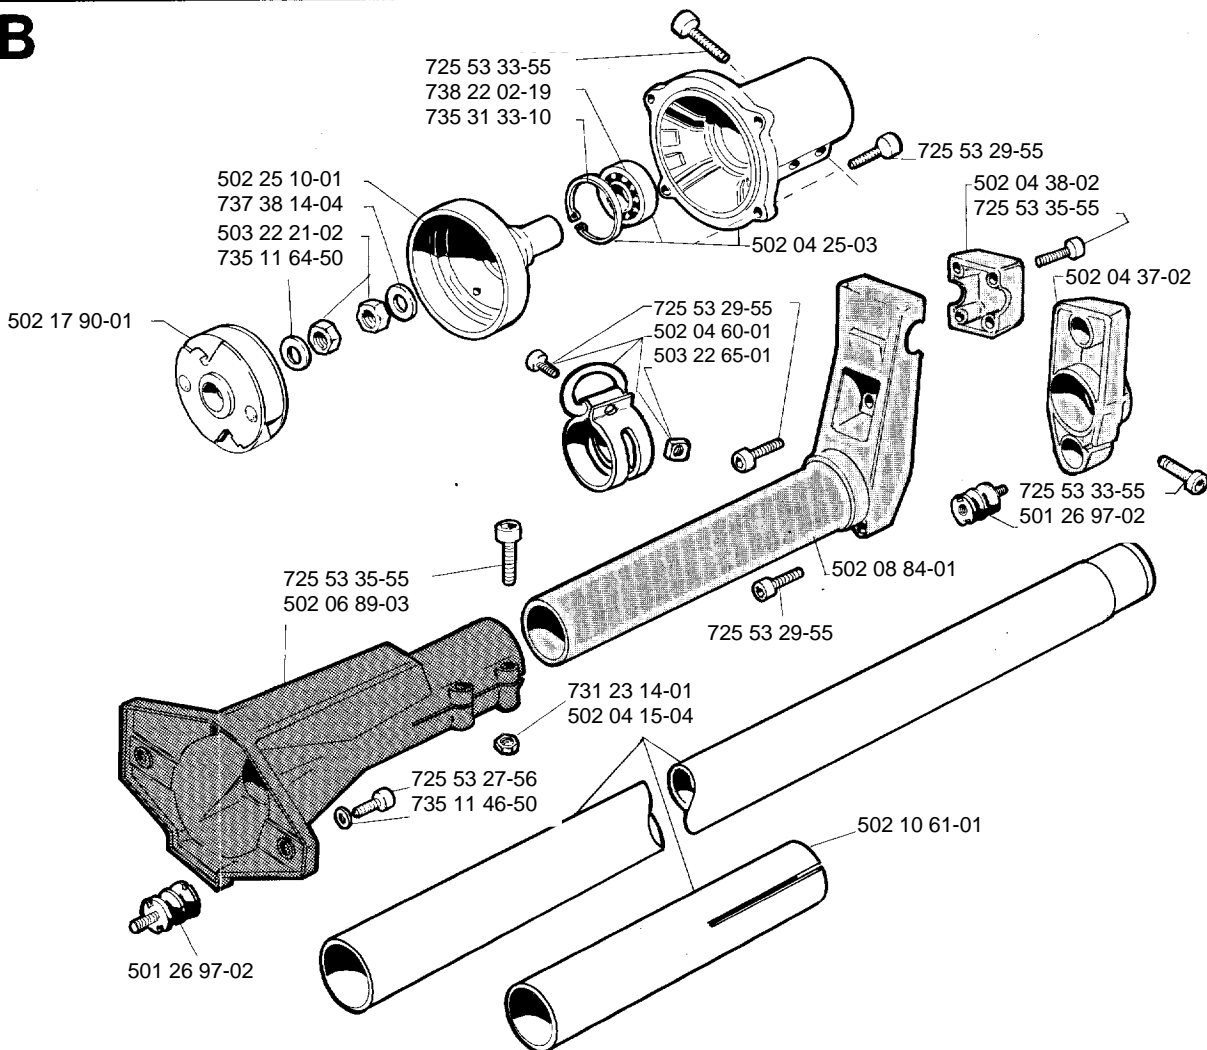

Jonsered

IPL, RS40, 1990.02.15-01, 108 07 02-20

RS40

Spare parts

Ersatzteile

Pièces détachées

Reserve onderdelen

Repuestos

Reservdelar

RS40 Serial No. > 915 0001

A**B**

C

* Compl.502 15 45-01

D

G

H

Jonsered

501 19 22-01

502 14 03-02

503 50 23-01

502 14 02-01

503 50 69-01

504 98 00-20

502 02 60-02