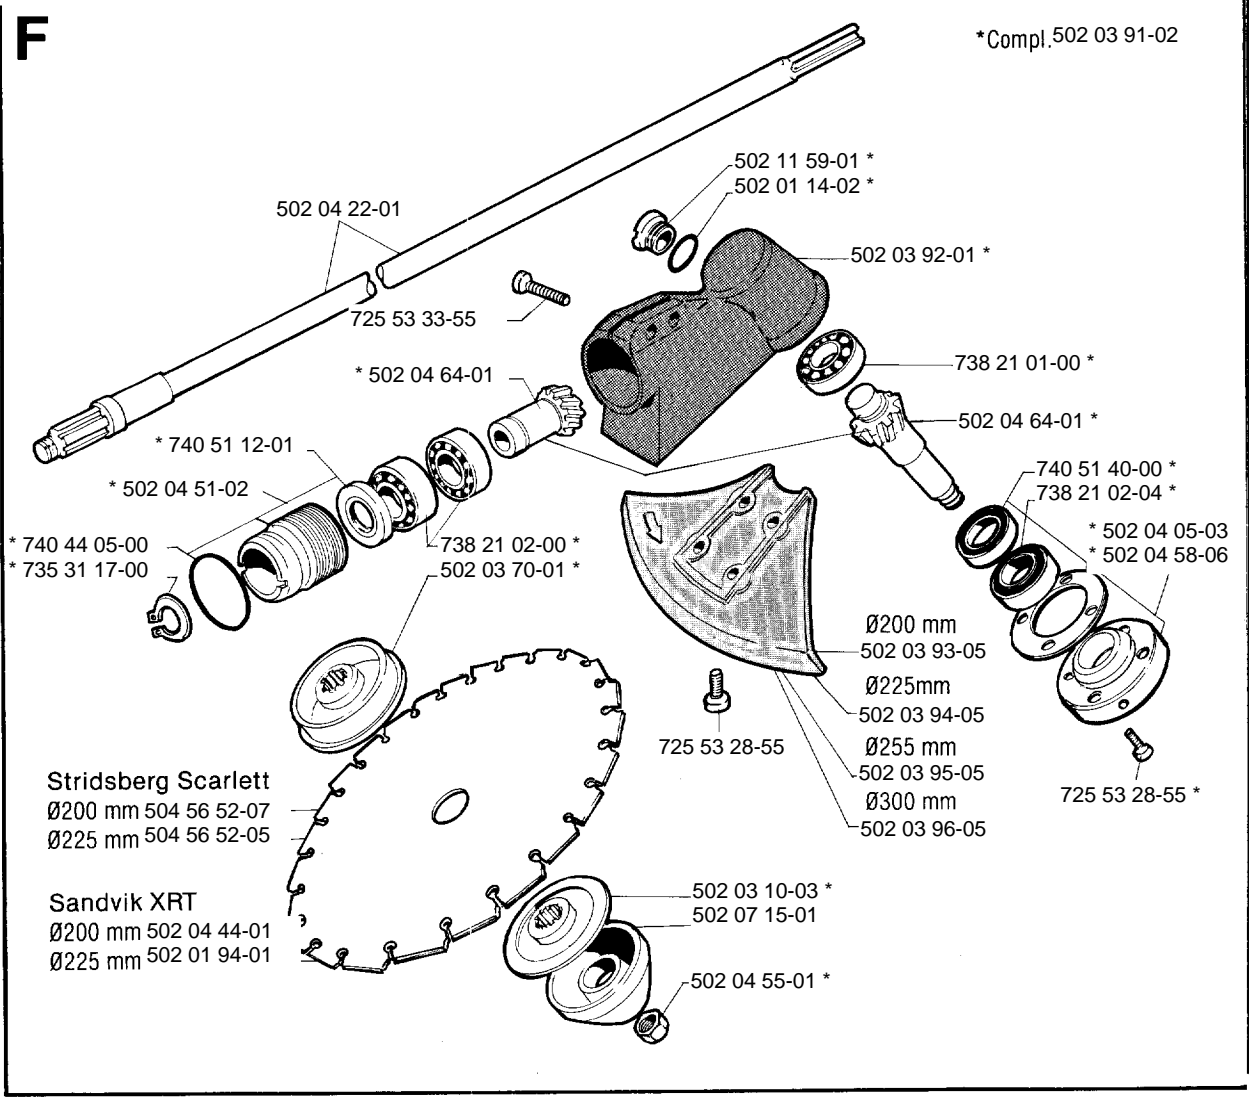

Jonsered

IPL, RS40, 1990.02.15-01, 108 07 02-20

RS40

Spare parts

Ersatzteile

Pièces détachées

Reserve onderdelen

Repuestos

Reservdelar

RS40 Serial No. > 915 0001

A**B**

C

* Compl.502 15 45-01

D

G

H

Jonsered

501 19 22-01

502 14 03-02

503 50 23-01

502 14 02-01

503 50 69-01

504 98 00-20

502 02 60-02