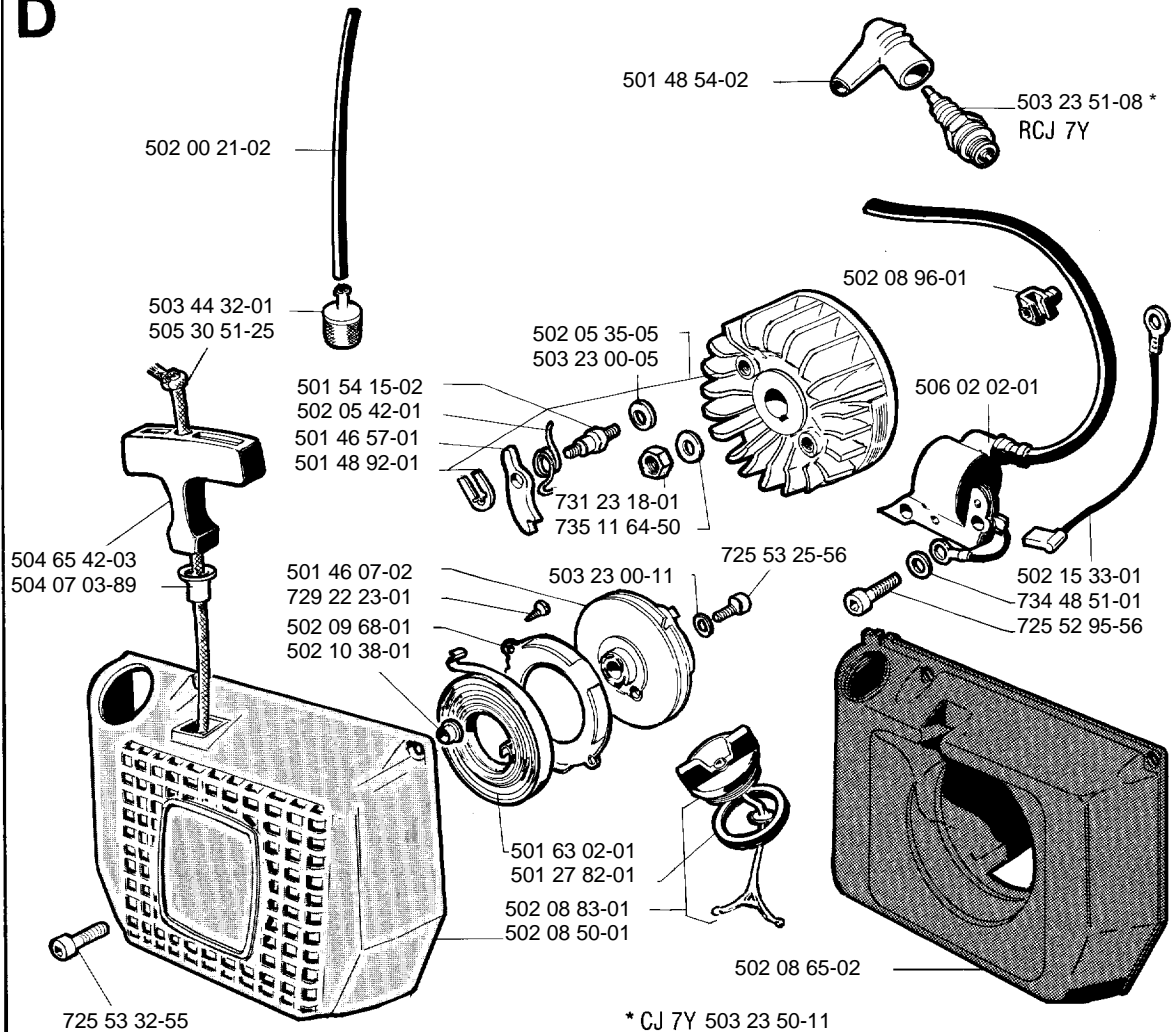

Jonsered

IPL, RS40, 1990.02.15-01, 108 07 02-20

RS40

Spare parts

Ersatzteile

Pièces détachées

Reserve onderdelen

Repuestos

Reservdelar

RS40 Serial No. > 915 0001

A**B**

C

* Compl.502 15 45-01

D

G

H

Jonsered

501 19 22-01

502 14 03-02

503 50 23-01

502 14 02-01

503 50 69-01

504 98 00-20

502 02 60-02