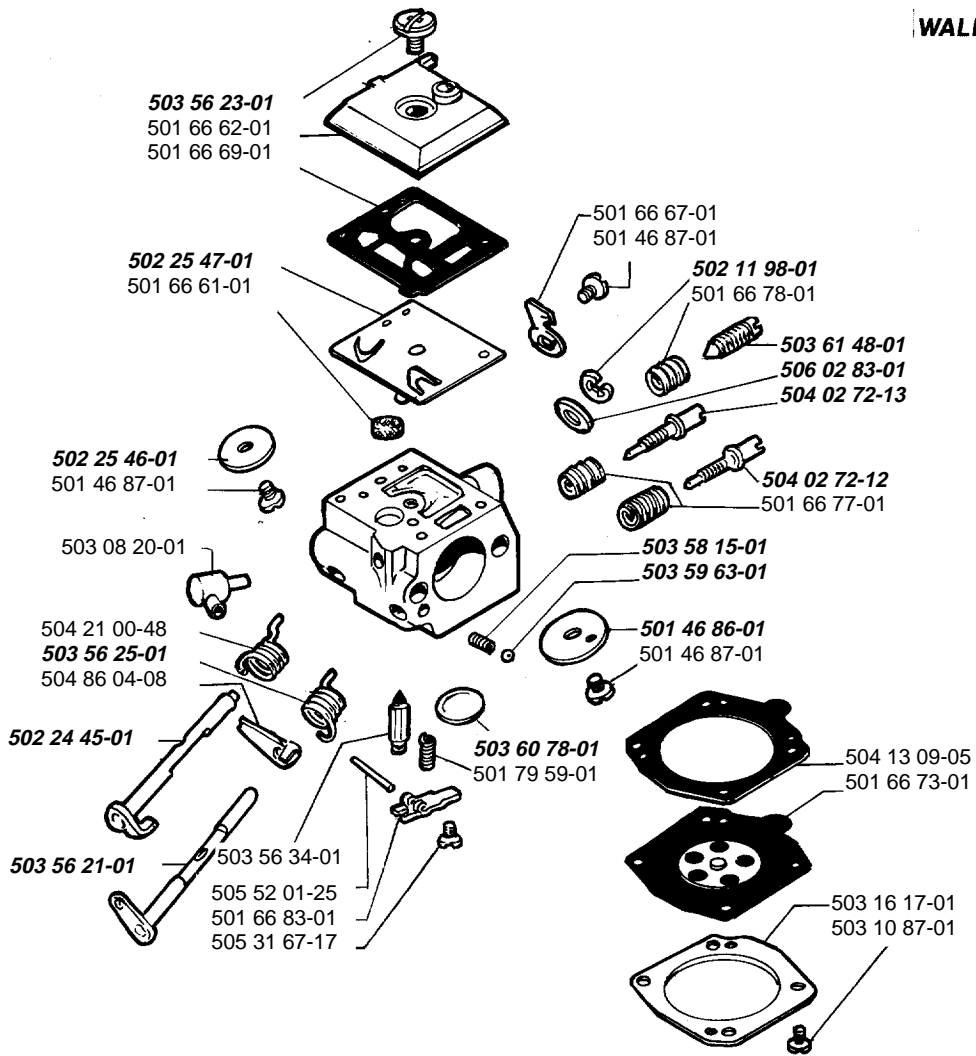

Jonsered

IPL, RS40, 1990.02.15-01, 108 07 02-20

RS40

Spare parts

Ersatzteile

Pièces détachées

Reserve onderdelen

Repuestos

Reservdelar

RS40 Serial No. > 915 0001

A**B**

C

* Compl.502 15 45-01

D

G

H

Jonsered

501 19 22-01

502 14 03-02

503 50 23-01

502 14 02-01

503 50 69-01

504 98 00-20

502 02 60-02

504 02 72 12 G
504 02 72 13 G
504 07 03 89 D
504 12 31 02 A
504 13 09 05 G
504 21 00 48 G
504 56 52 05 F
504 56 52 07 F
504 65 42 03 D
504 66 21 11 C
504 66 21 13 C
504 86 04 08 G
504 98 00 20 H
505 30 51 25 D
505 31 67 17 G
505 52 01 25 G
506 02 02 01 D
506 02 83 01 G
508 01 03 02 I
720 12 12 20 A
721 61 65 01 E
725 52 92 55 E
725 52 93 55 E
725 52 95 56 D
725 53 25 56 D
725 53 27 56 BE
725 53 28 55 AF
725 53 29 55 BE
725 53 32 55 DE
725 53 33 55 ABF
725 53 35 55 BE
725 53 40 55 E
725 53 43 55 E
729 22 23 01 DE
729 42 81 01 A
731 23 14 01 B
731 23 14 05 A
731 23 18 01 D
732 21 14 01 A
734 11 36 01 E
734 48 51 01 D
735 11 46 50 ABE
735 11 64 50 BD
735 31 08 20 E
735 31 17 00 F
735 31 33 10 B
735 80 15 00 E
737 38 14 04 B
738 21 01 00 F
738 21 02 00 F
738 21 02 04 F
738 22 02 15 E
738 22 02 19 B
740 44 05 00 F
740 51 12 01 F
740 51 40 00 F
950 26 71 09 H