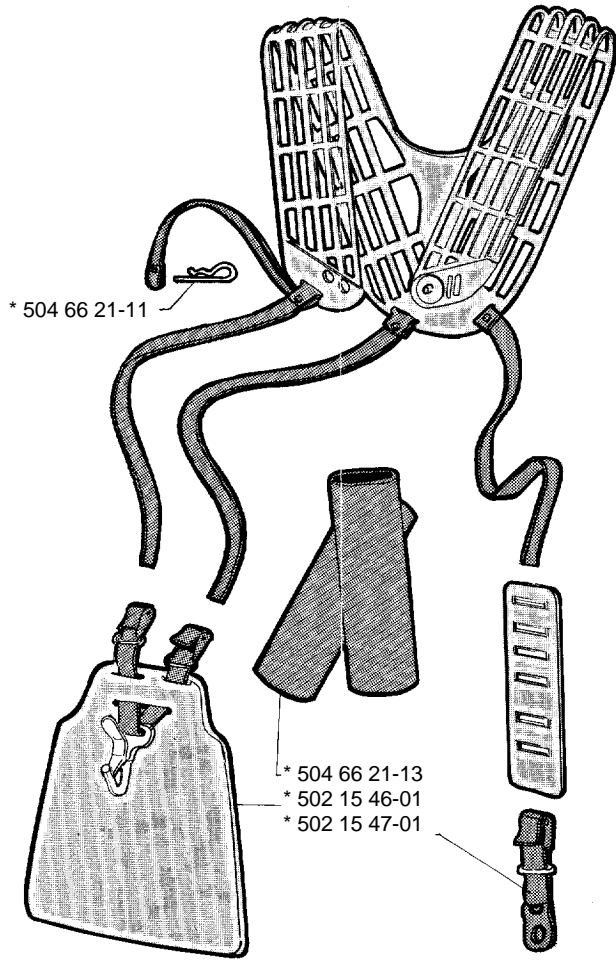

Jonsered

IPL, RS40, 1990.02.15-01, 108 07 02-20

RS40

Spare parts

Ersatzteile

Pièces détachées

Reserve onderdelen

Repuestos

Reservdelar

RS40 Serial No. > 915 0001

A**B**

C

* Compl.502 15 45-01

D

G

H

Jonsered

501 19 22-01

502 14 03-02

503 50 23-01

502 14 02-01

503 50 69-01

504 98 00-20

502 02 60-02