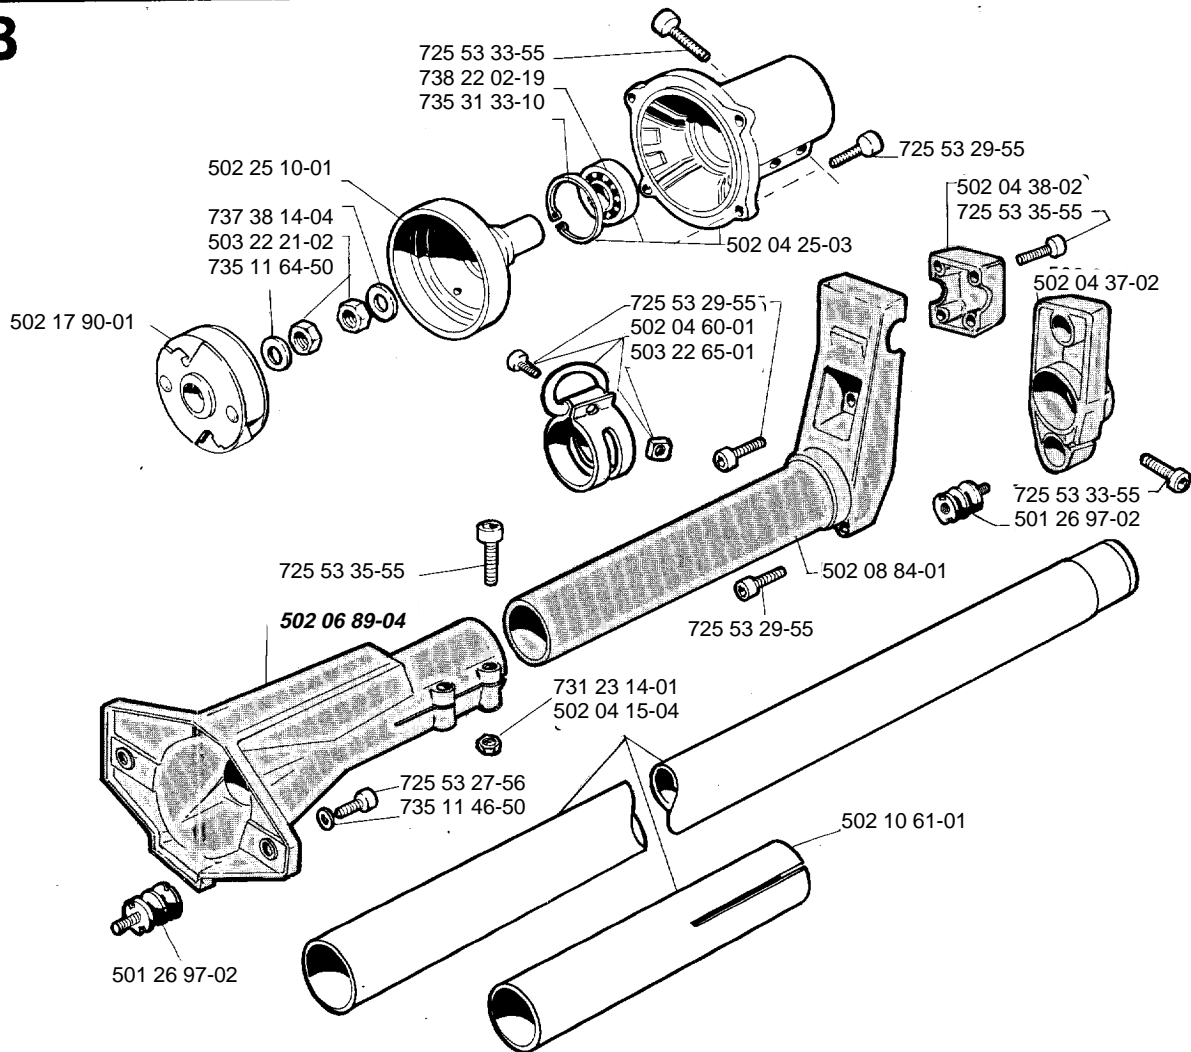

# Jonsered

IPL, RS51, 1990.06.20-02, 108 07 04-70

# RS51

**Spare parts**

**Ersatzteile**

**Pièces détachées**

**Reserve onderdelen**

**Repuestos**

**Reservdelar**

**RS51 Serial No. > 910 0086**

**A**

\*Compl. 502 14 45-03

**B**

C

\*Compl. 502 15 45-01

D

**E****F**

**G**

WALBRO HDA-86

**H****Jonsered**

503 50 23-01

503 50 69-01

502 14 03-02

502 12 97-01

501 19 22-01

504 98 00-20