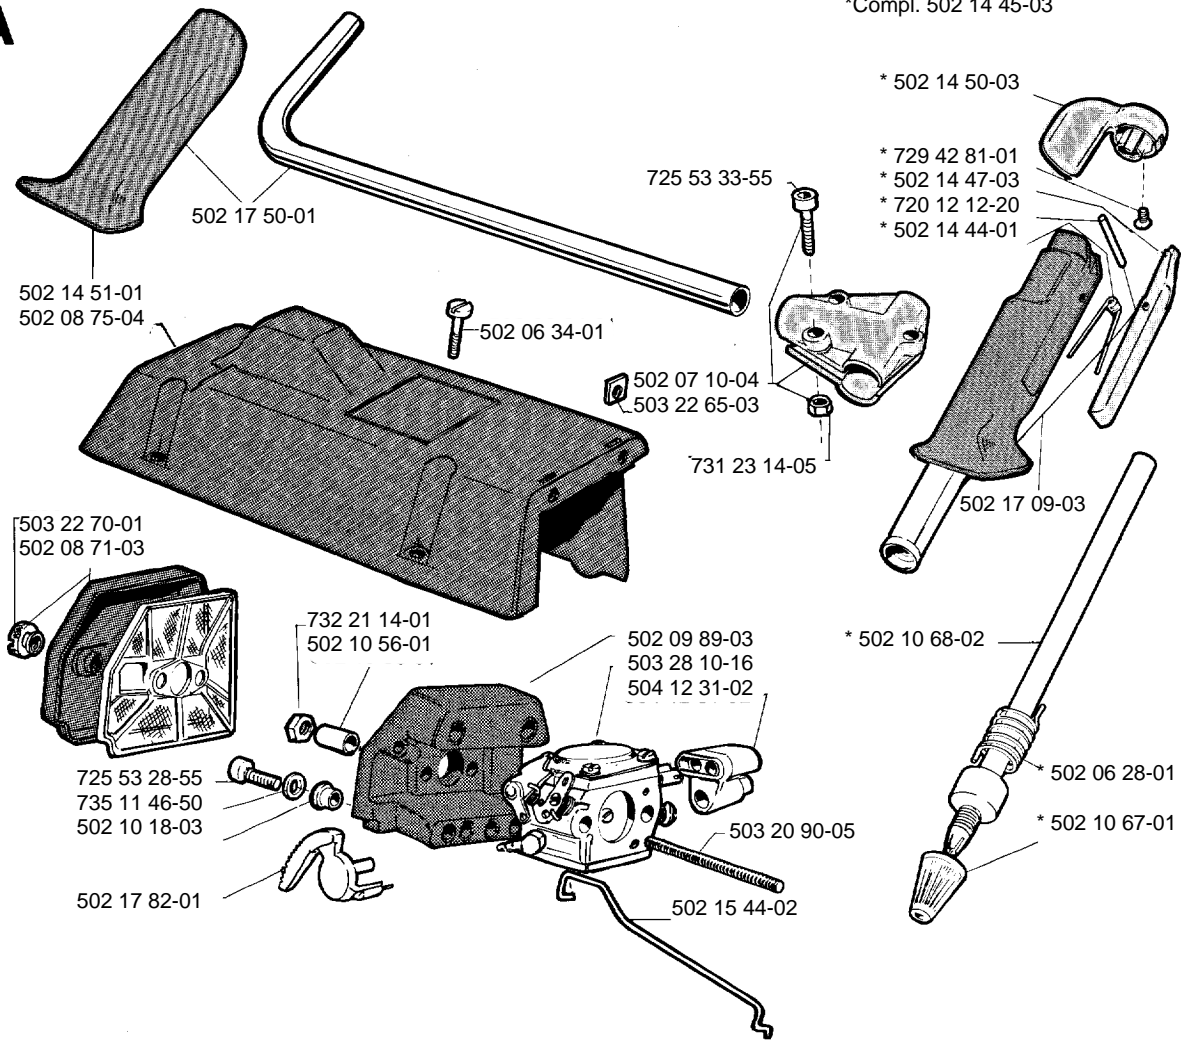

A

*Compl. 502 14 45-03