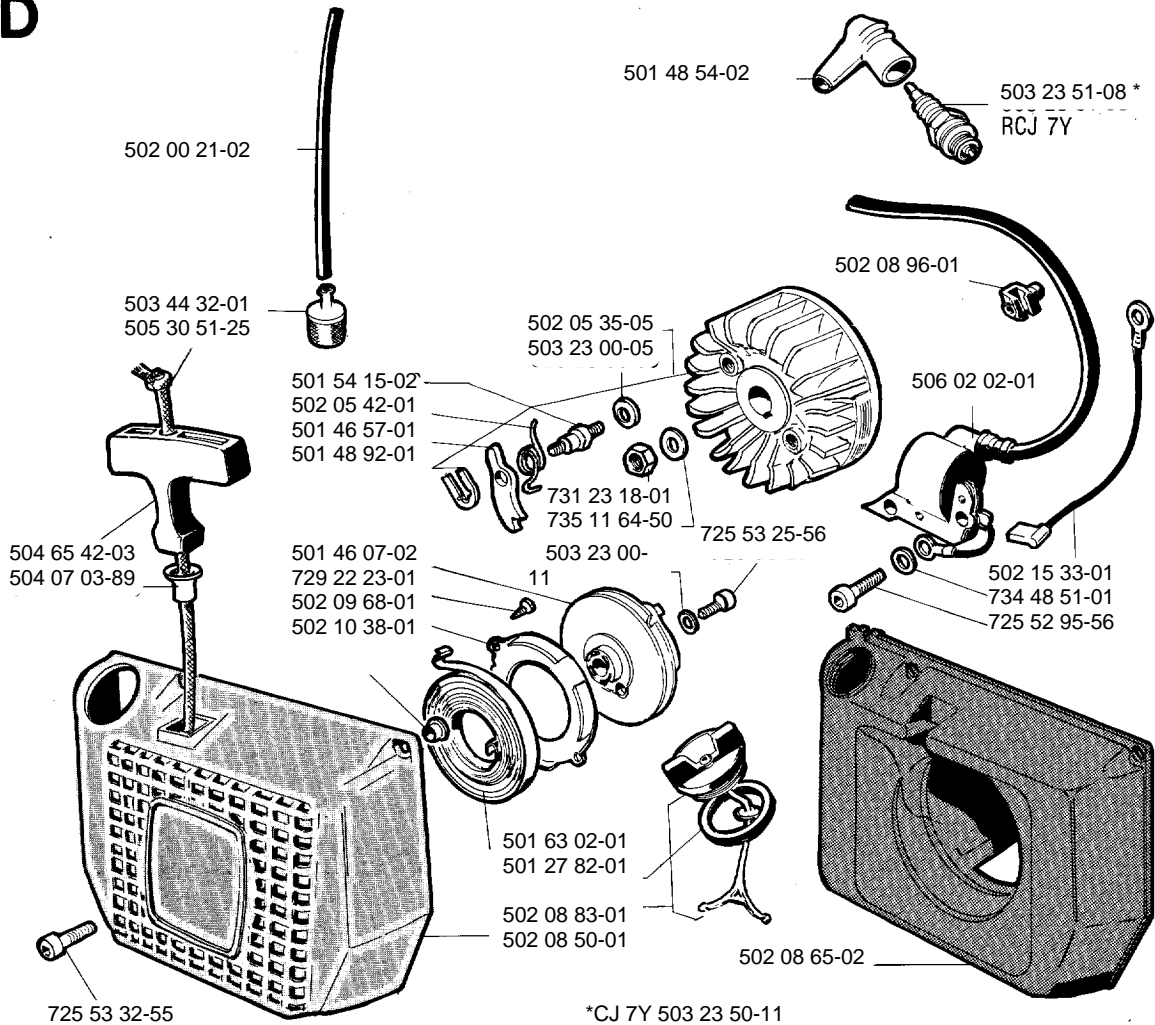

# RS51

**Spare parts**

**Ersatzteile**

**Pièces détachées**

**Reserve onderdelen**

**Repuestos**

**Reservdelar**

**RS51 Serial No. > 910 0086**

**A**

\*Compl. 502 14 45-03

**B**

C

\*Compl. 502 15 45-01

D

**E****F**

**G**

WALBRO HDA-86

**H****Jonsered**

503 50 23-01

503 50 69-01

502 14 03-02

502 12 97-01

501 19 22-01

504 98 00-20