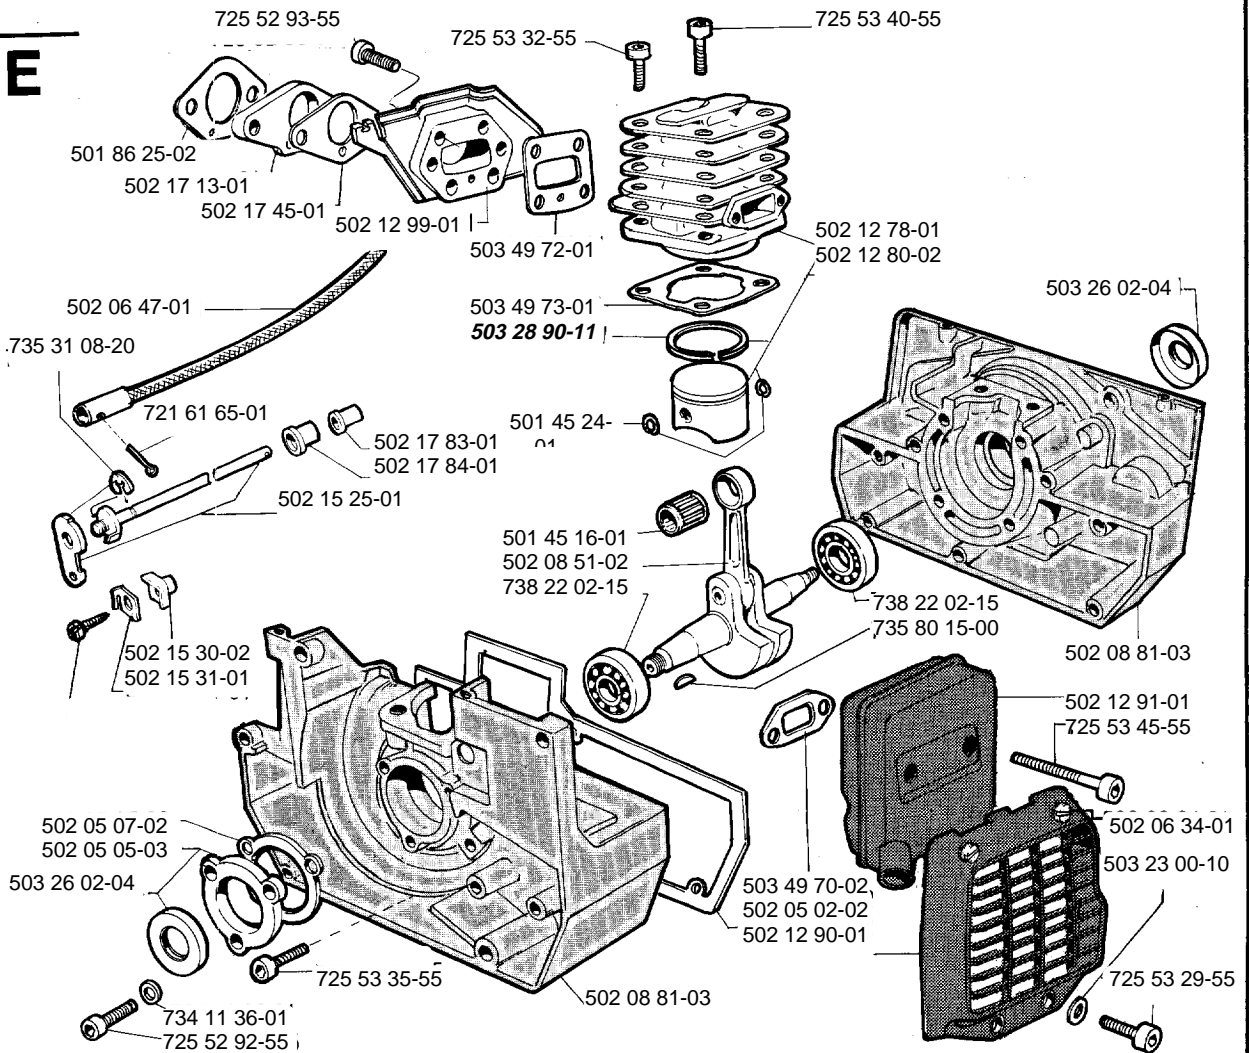

# Jonsered

IPL, RS51, 1990.06.20-02, 108 07 04-70

# RS51

**Spare parts**

**Ersatzteile**

**Pièces détachées**

**Reserve onderdelen**

**Repuestos**

**Reservdelar**

**RS51 Serial No. > 910 0086**

**A**

\*Compl. 502 14 45-03

**B**

C

\*Compl. 502 15 45-01

D

**E****F**

**G**

WALBRO HDA-86

**H****Jonsered**

503 50 23-01

503 50 69-01

502 14 03-02

502 12 97-01

501 19 22-01

504 98 00-20