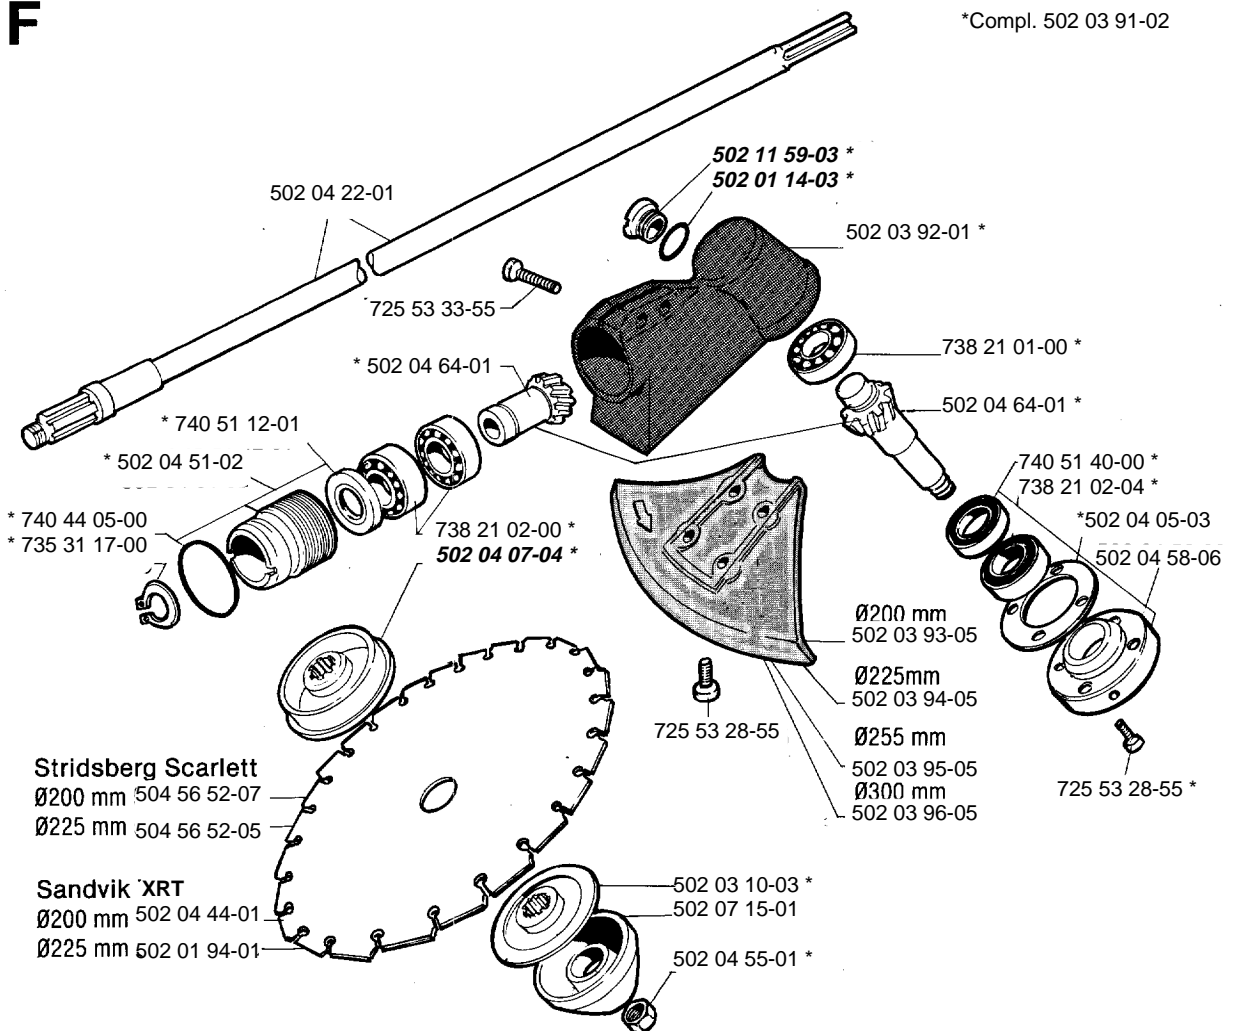

# Jonsered

IPL, RS51, 1990.06.20-02, 108 07 04-70

# RS51

**Spare parts**

**Ersatzteile**

**Pièces détachées**

**Reserve onderdelen**

**Repuestos**

**Reservdelar**

**RS51 Serial No. > 910 0086**

**A**

\*Compl. 502 14 45-03

**B**

C

\*Compl. 502 15 45-01

D

**E****F**

**G**

WALBRO HDA-86

**H****Jonsered**

503 50 23-01

503 50 69-01

502 14 03-02

502 12 97-01

501 19 22-01

504 98 00-20