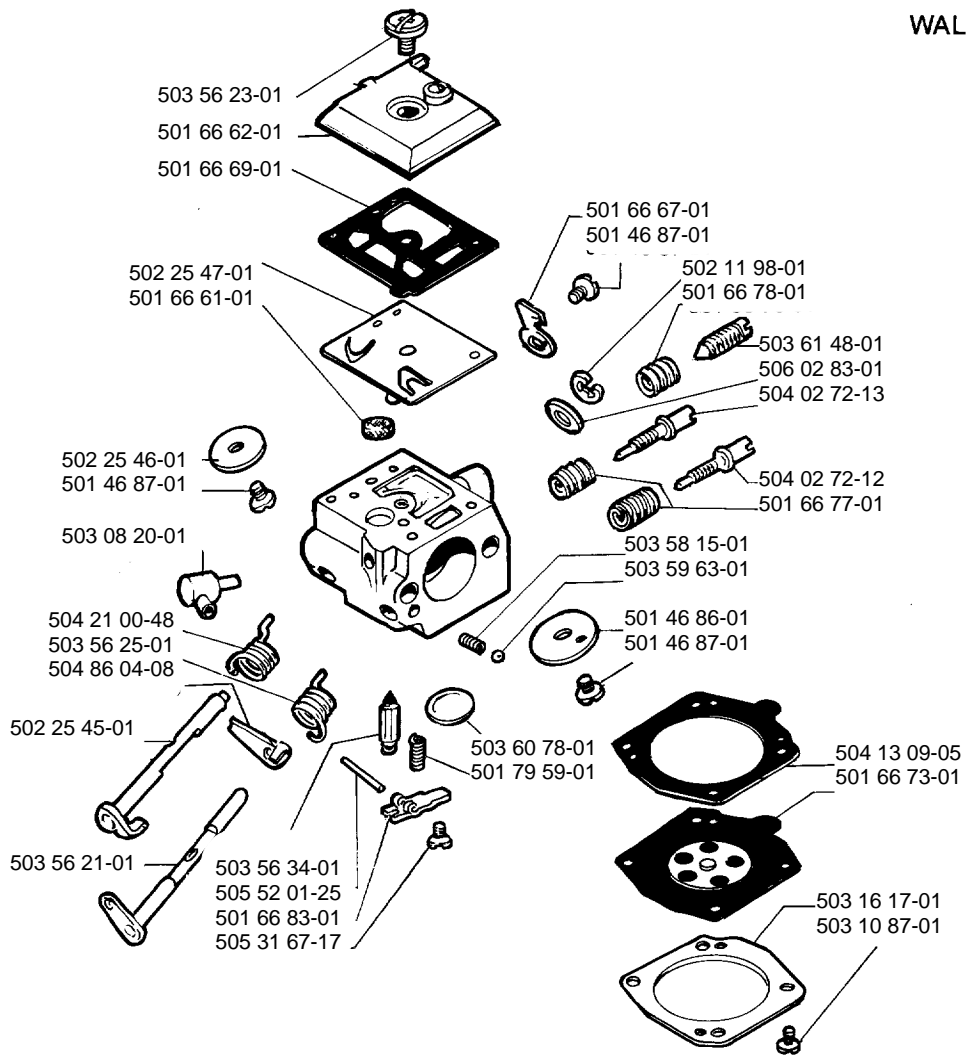

# Jonsered

IPL, RS51, 1990.06.20-02, 108 07 04-70

# RS51

**Spare parts**

**Ersatzteile**

**Pièces détachées**

**Reserve onderdelen**

**Repuestos**

**Reservdelar**

**RS51 Serial No. > 910 0086**

**A**

\*Compl. 502 14 45-03

**B**

C

\*Compl. 502 15 45-01

D

**E****F**

**G**

WALBRO HDA-86

**H****Jonsered**

503 50 23-01

503 50 69-01

502 14 03-02

502 12 97-01

501 19 22-01

504 98 00-20