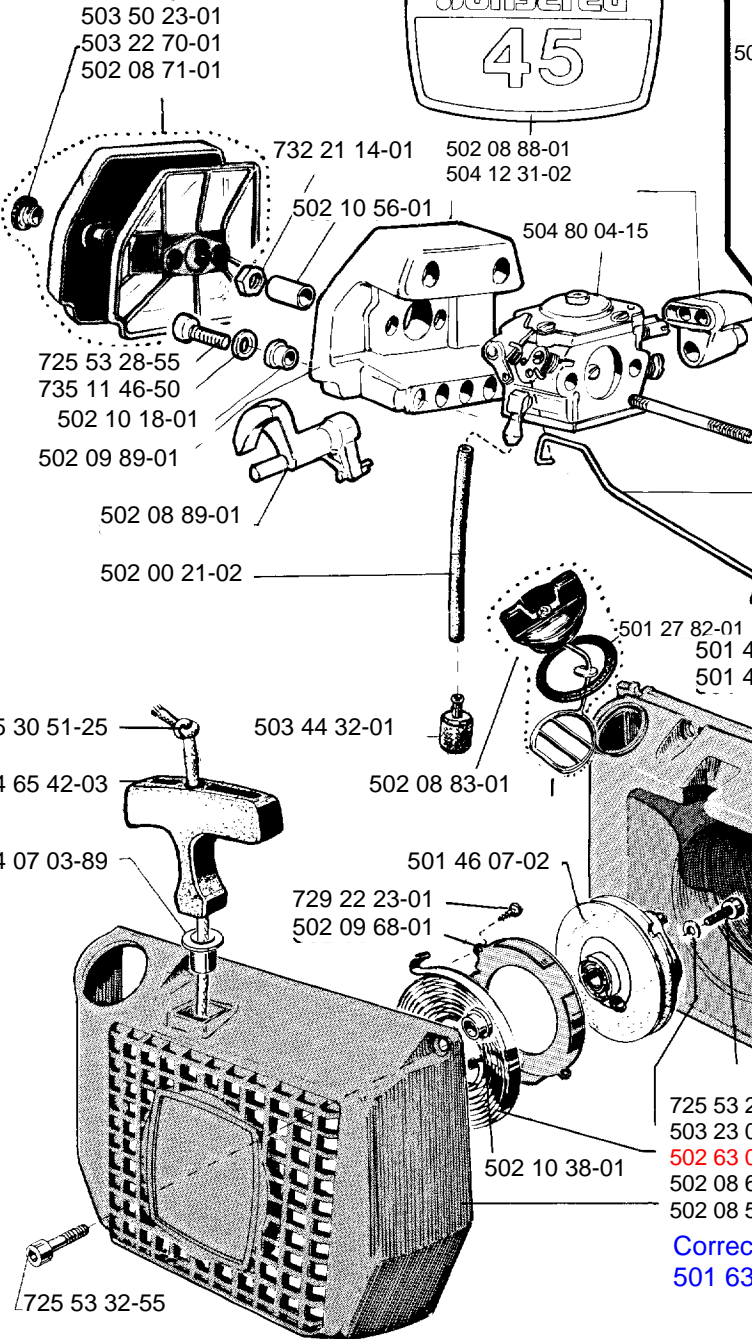

# Jonsered

IPL, RS45, 1988-06, 504 99 70-10

# Jonsered RS 45

502 14 03-02

\* NGK 503 23 51-12 (Resistor)

Correction:  
501 63 02-01

Vinkel-  
 växelfett  
 Angle drive  
 grease  
 Winkel-  
 getriebe-  
 fett  
 Graisse pour  
 l'engrenage  
 d'angle  
 Grasa para  
 engranaje  
 504 98 00 20 129-1  
**Jonsered**

501 19 22 01  
501 24 82 02  
501 26 97 02  
501 27 82 01  
501 29 96 01

501 31 64 04  
501 45 16 01  
501 45 24 01  
501 45 61 01  
501 46 07 02  
501 46 57 01  
501 46 69 01  
501 46 87 01  
501 46 96 01  
501 48 54 02

504 07 03 89  
504 07 10 69  
504 10 00 10  
504 10 00 11

504 12 31 02  
  
504 13 09 05

504 14 00 08  
504 21 00 48

504 22 00 15  
504 22 00 16  
504 36 45 00

504 41 00 04  
504 41 10 04

504 56 52 05  
504 56 52 07