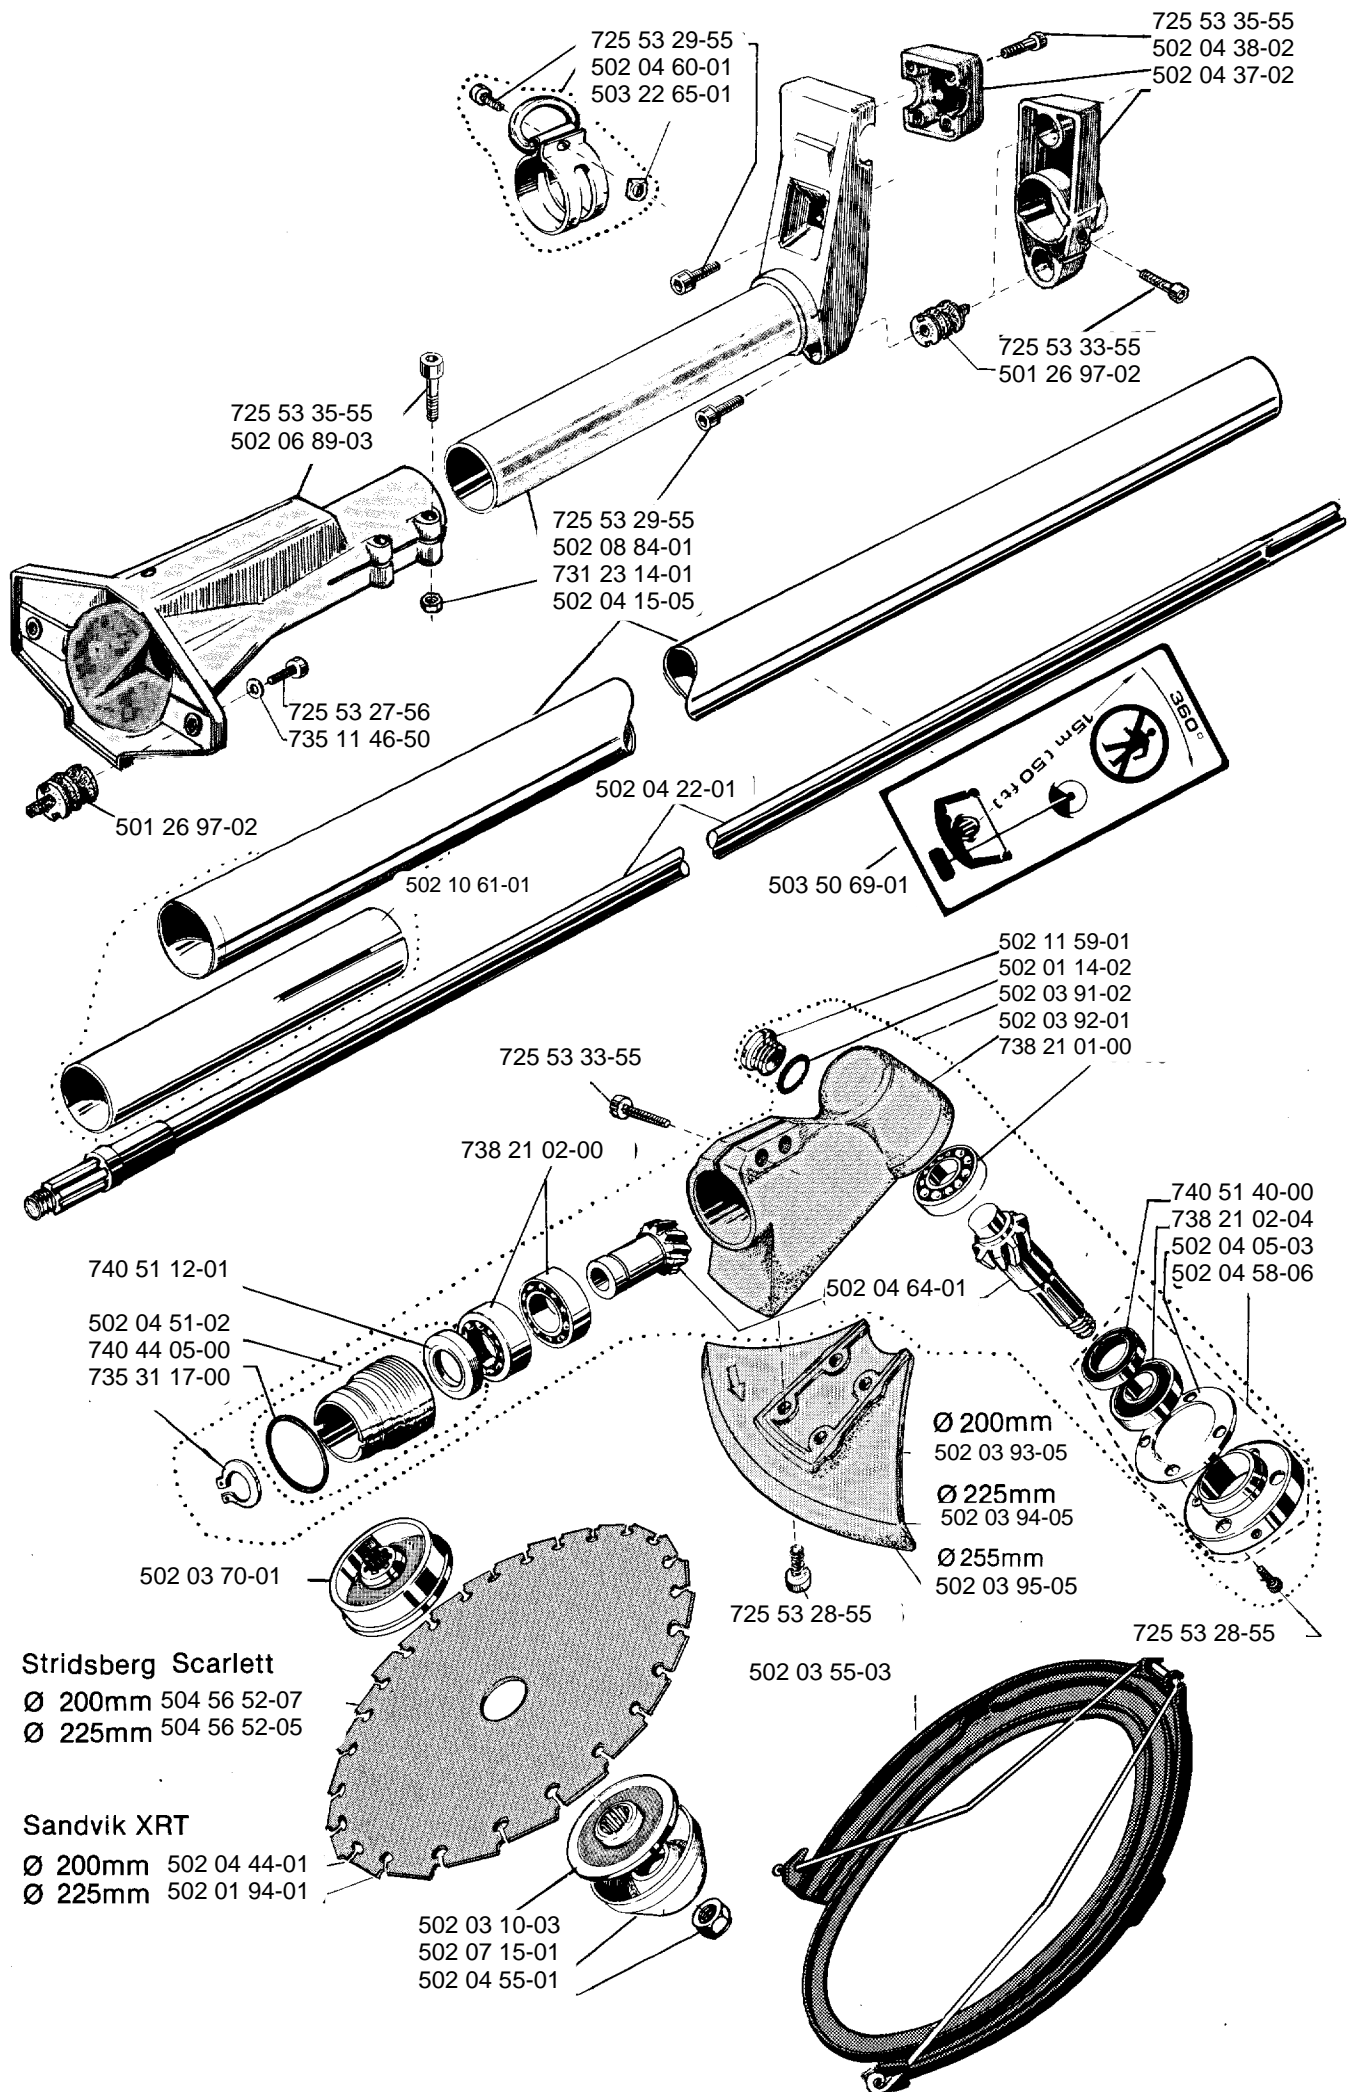

# Jonsered RS 45

502 14 03-02

\* NGK 503 23 51-12 (Resistor)

Correction:  
501 63 02-01

Vinkel-  
 växelfett  
 Angle drive  
 grease  
 Winkel-  
 getriebe-  
 fett  
 Graisse pour  
 l'engrenage  
 d'angle  
 Grasa para  
 engranaje  
 504 98 00 20 129-1  
**Jonsered**

501 19 22 01  
501 24 82 02  
501 26 97 02  
501 27 82 01  
501 29 96 01

501 31 64 04  
501 45 16 01  
501 45 24 01  
501 45 61 01  
501 46 07 02  
501 46 57 01  
501 46 69 01  
501 46 87 01  
501 46 96 01  
501 48 54 02

504 07 03 89  
504 07 10 69  
504 10 00 10  
504 10 00 11

504 12 31 02  
  
504 13 09 05

504 14 00 08  
504 21 00 48

504 22 00 15  
504 22 00 16  
504 36 45 00

504 41 00 04  
504 41 10 04

504 56 52 05  
504 56 52 07

504 65 42 03  
504 66 21 11  
504 66 21 13

504 80 04 15

504 86 04 08

504 98 00 20

505 30 51 25  
505 31 67 17  
505 52 01 25

506 02 02 01  
  
508 01 03 02

721 11 89 01  
721 61 65 01  
723 12 27 01

725 52 92 55  
725 52 95 55  
725 52 95 56  
725 53 25 56  
725 53 27 56  
725 53 28 55  
725 53 29 55  
725 53 32 55  
725 53 33 55  
725 53 35 55  
725 53 43 55