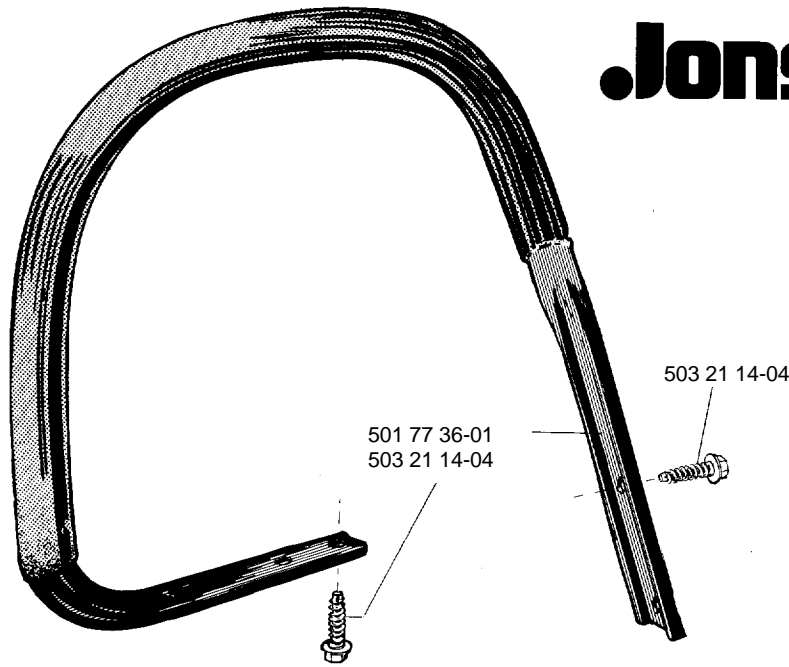

Jonsered 625

625 Jonsered

503 53 63-01
501 77 48-01