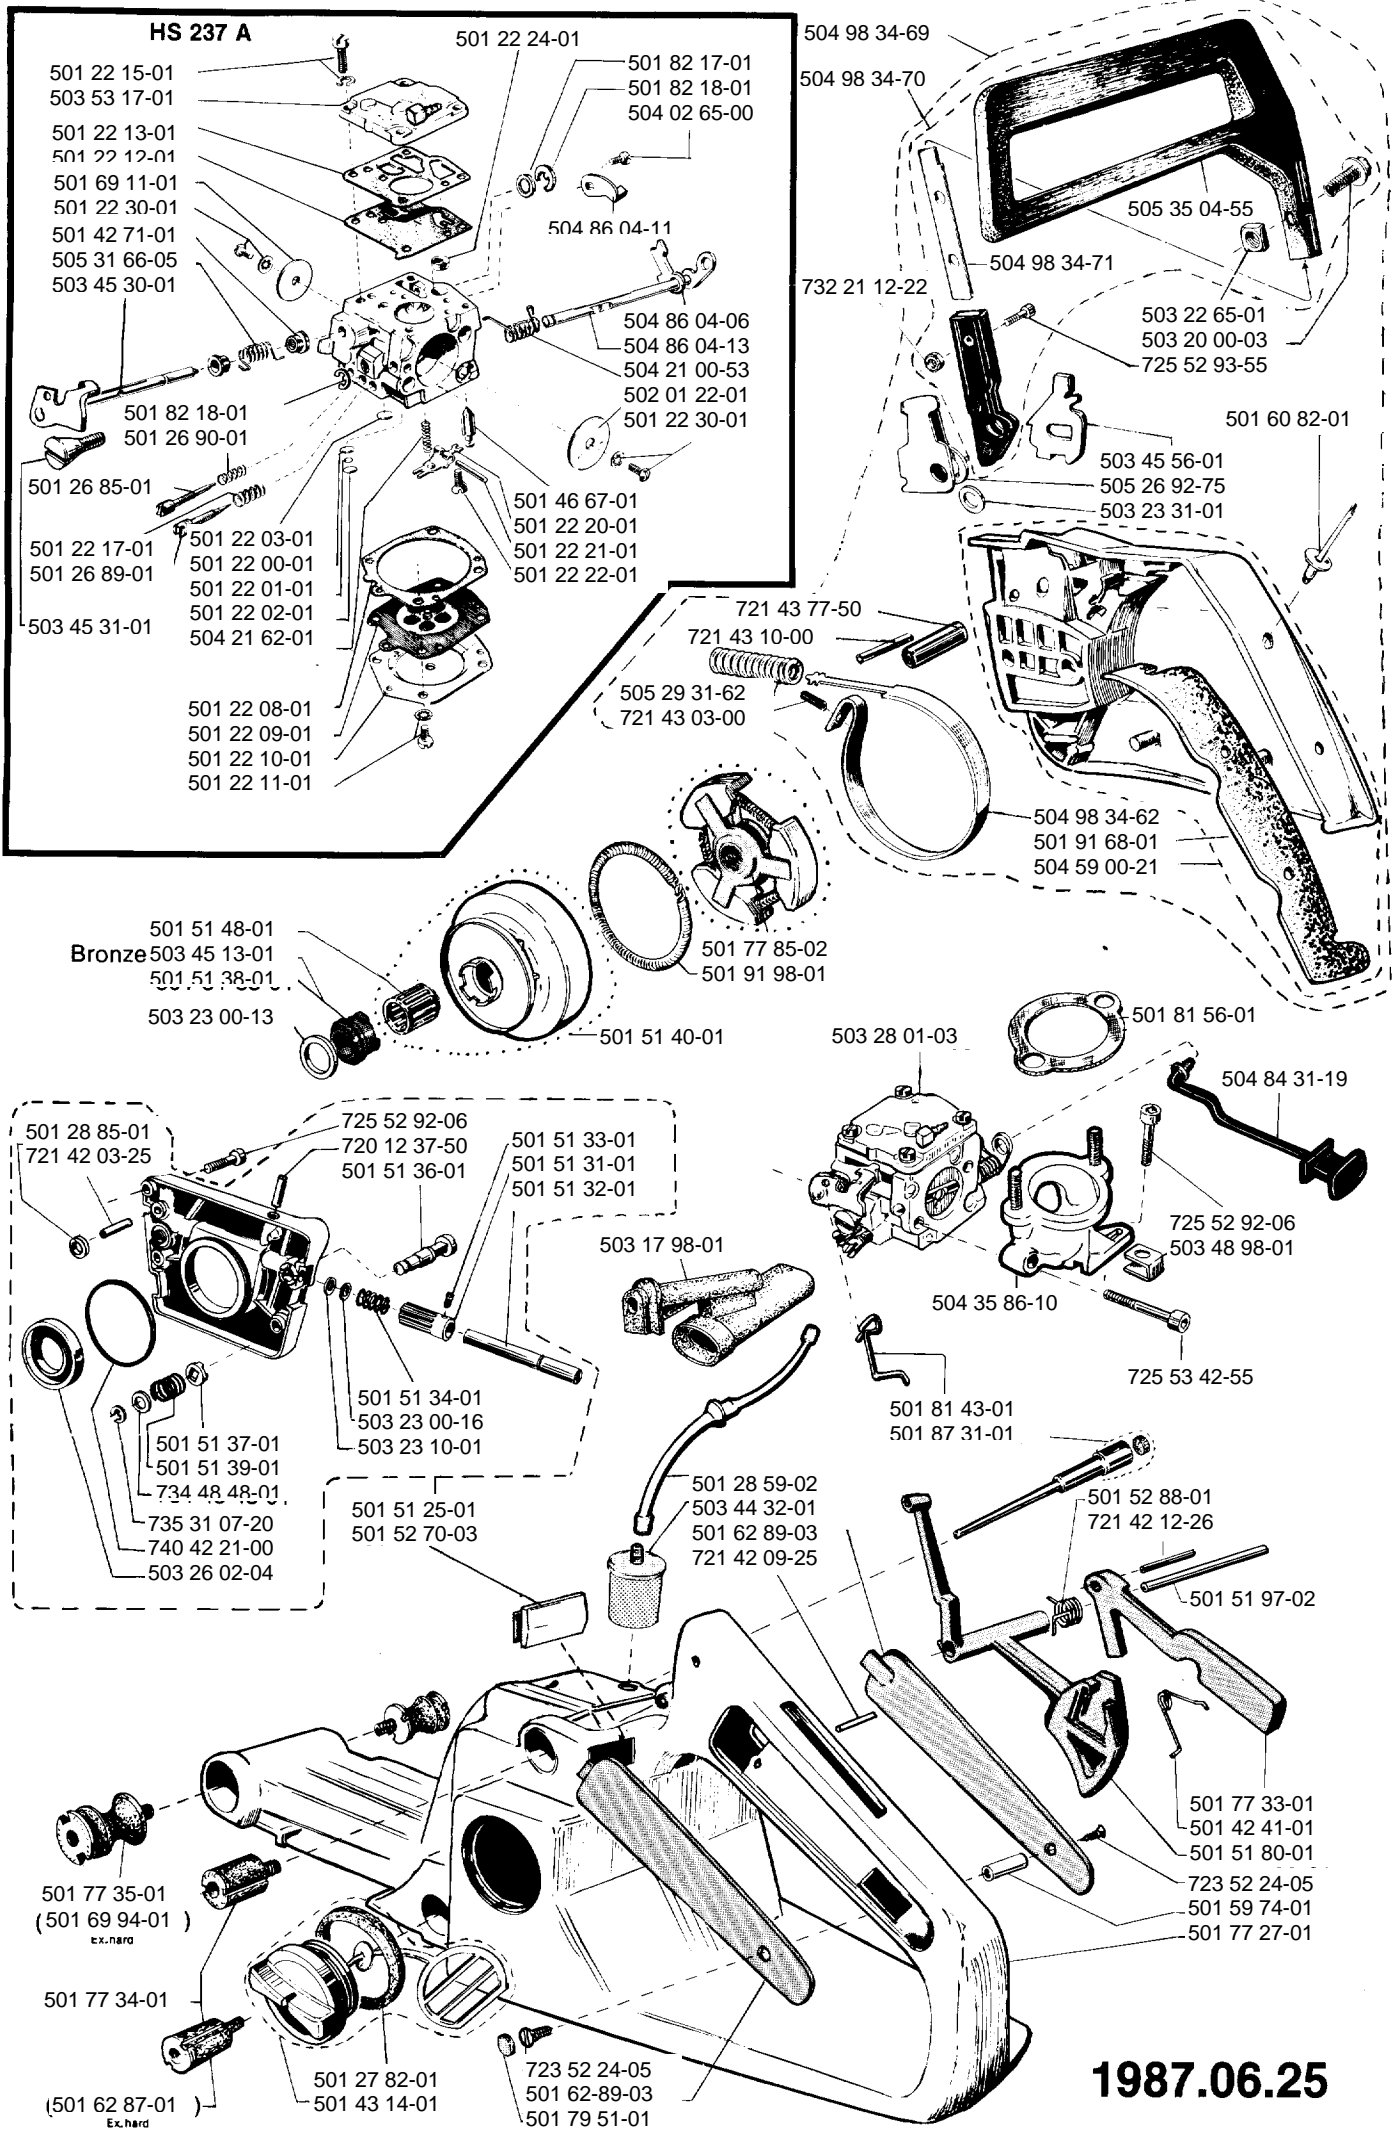

1987.06.25