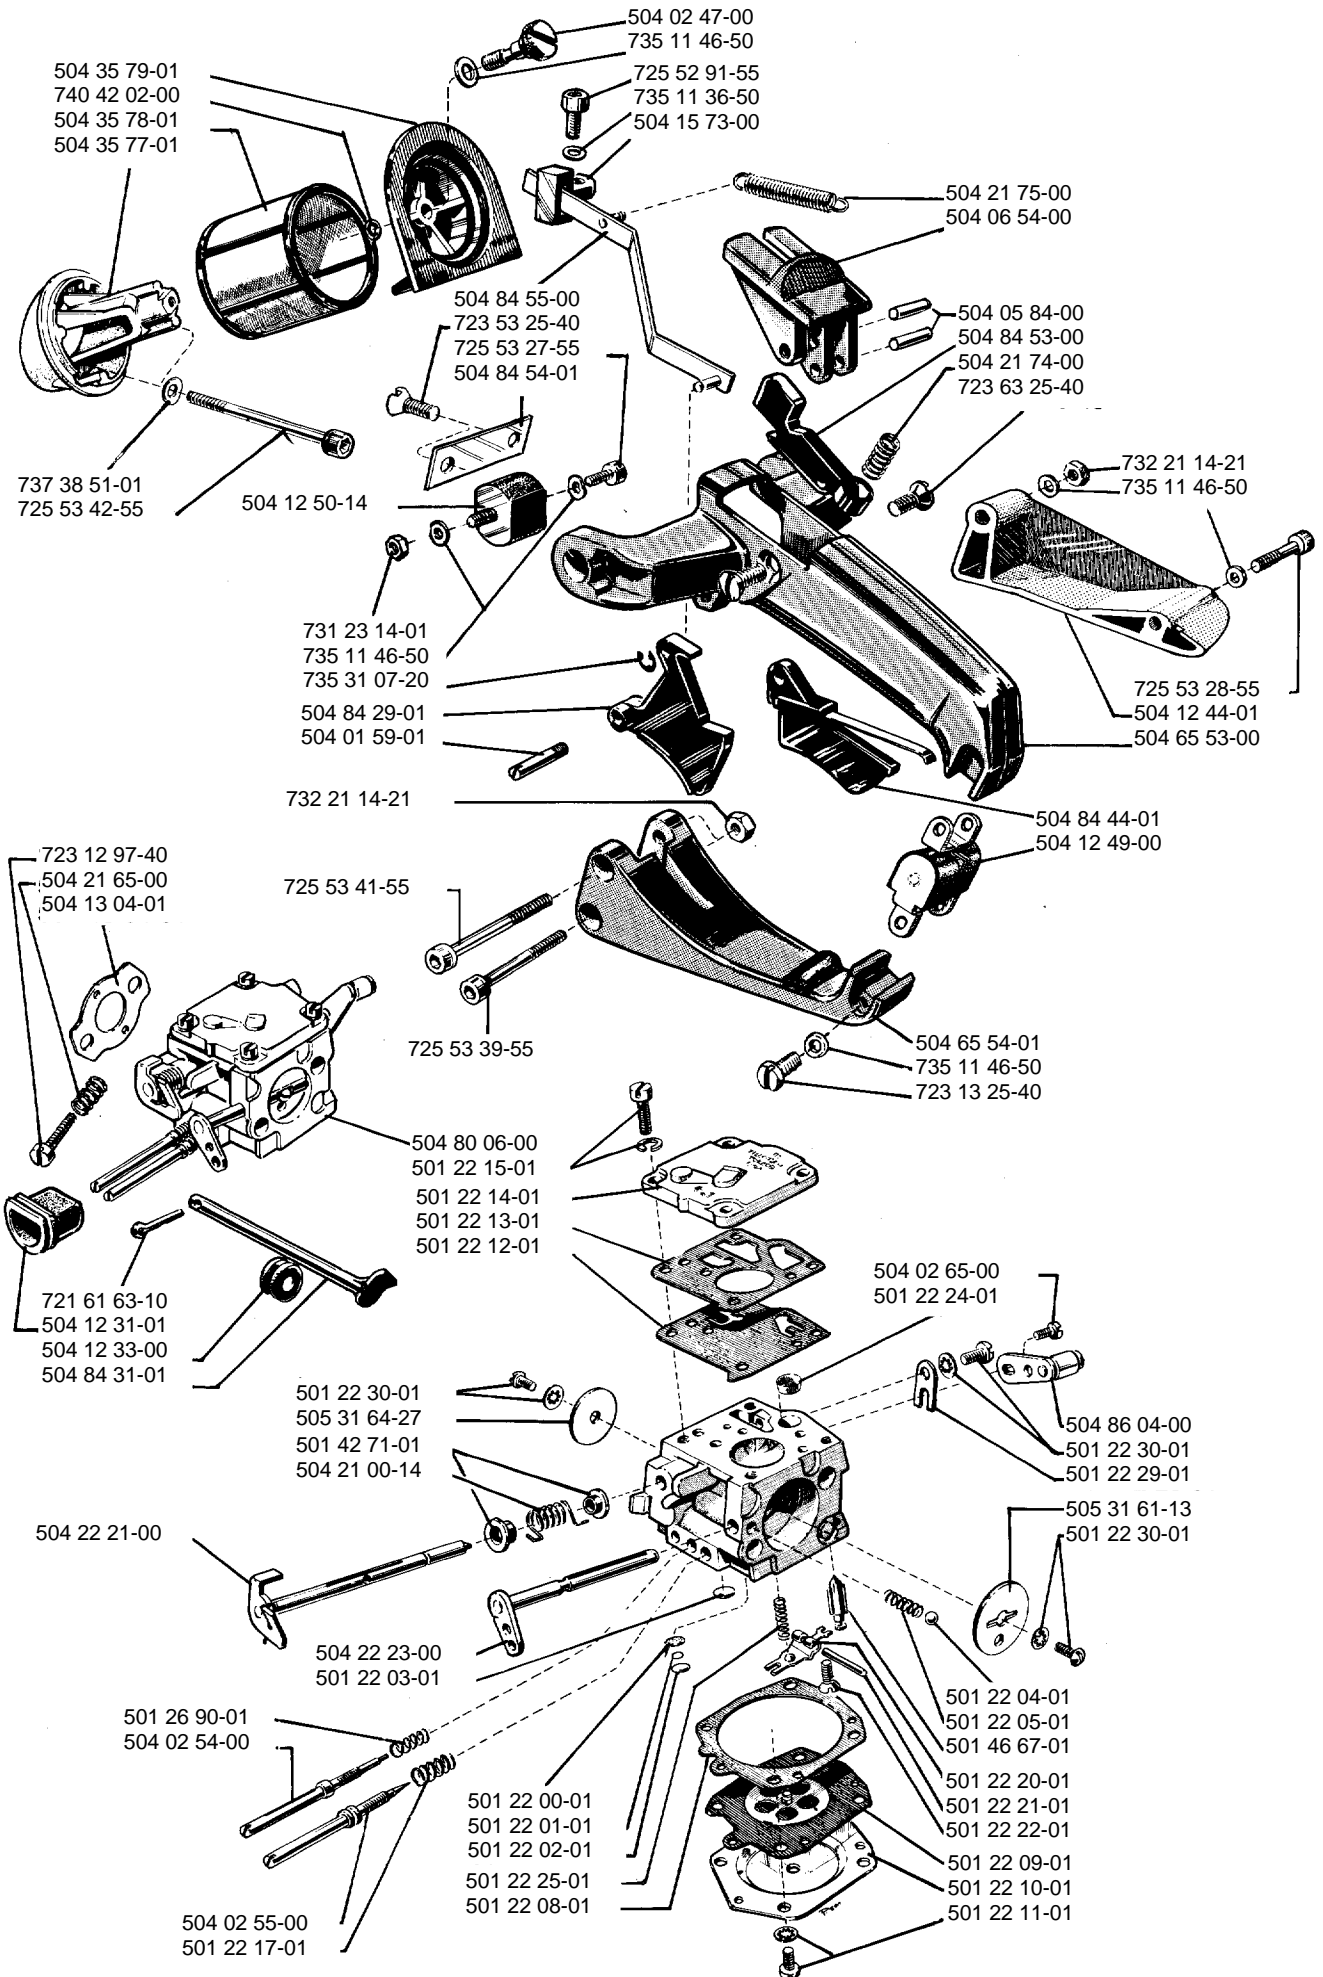

Jonsered

IPL, 621, 1984-03, 504 62 17-08

621

Spare parts

Ersatzteile

Pièces détachées

Reserve onderdelen

Repuestos

Reservdelar

Jonsered 621

504 88 99-00

504 88 99-06

504 88 99-64

504 51 04-05

503 10 85-01

504 96 97-06

504 84 31 01
504 84 39 01
504 84 44 01
504 84 53 00
504 83 54 01
504 84 55 00

504 86 04 00

504 87 03 00
504 87 04 00

504 88 99 00
504 88 99 06
504 88 99 64

504 90 11 00
504 90 12 02
504 90 41 00
504 90 42 00
504 90 48 00