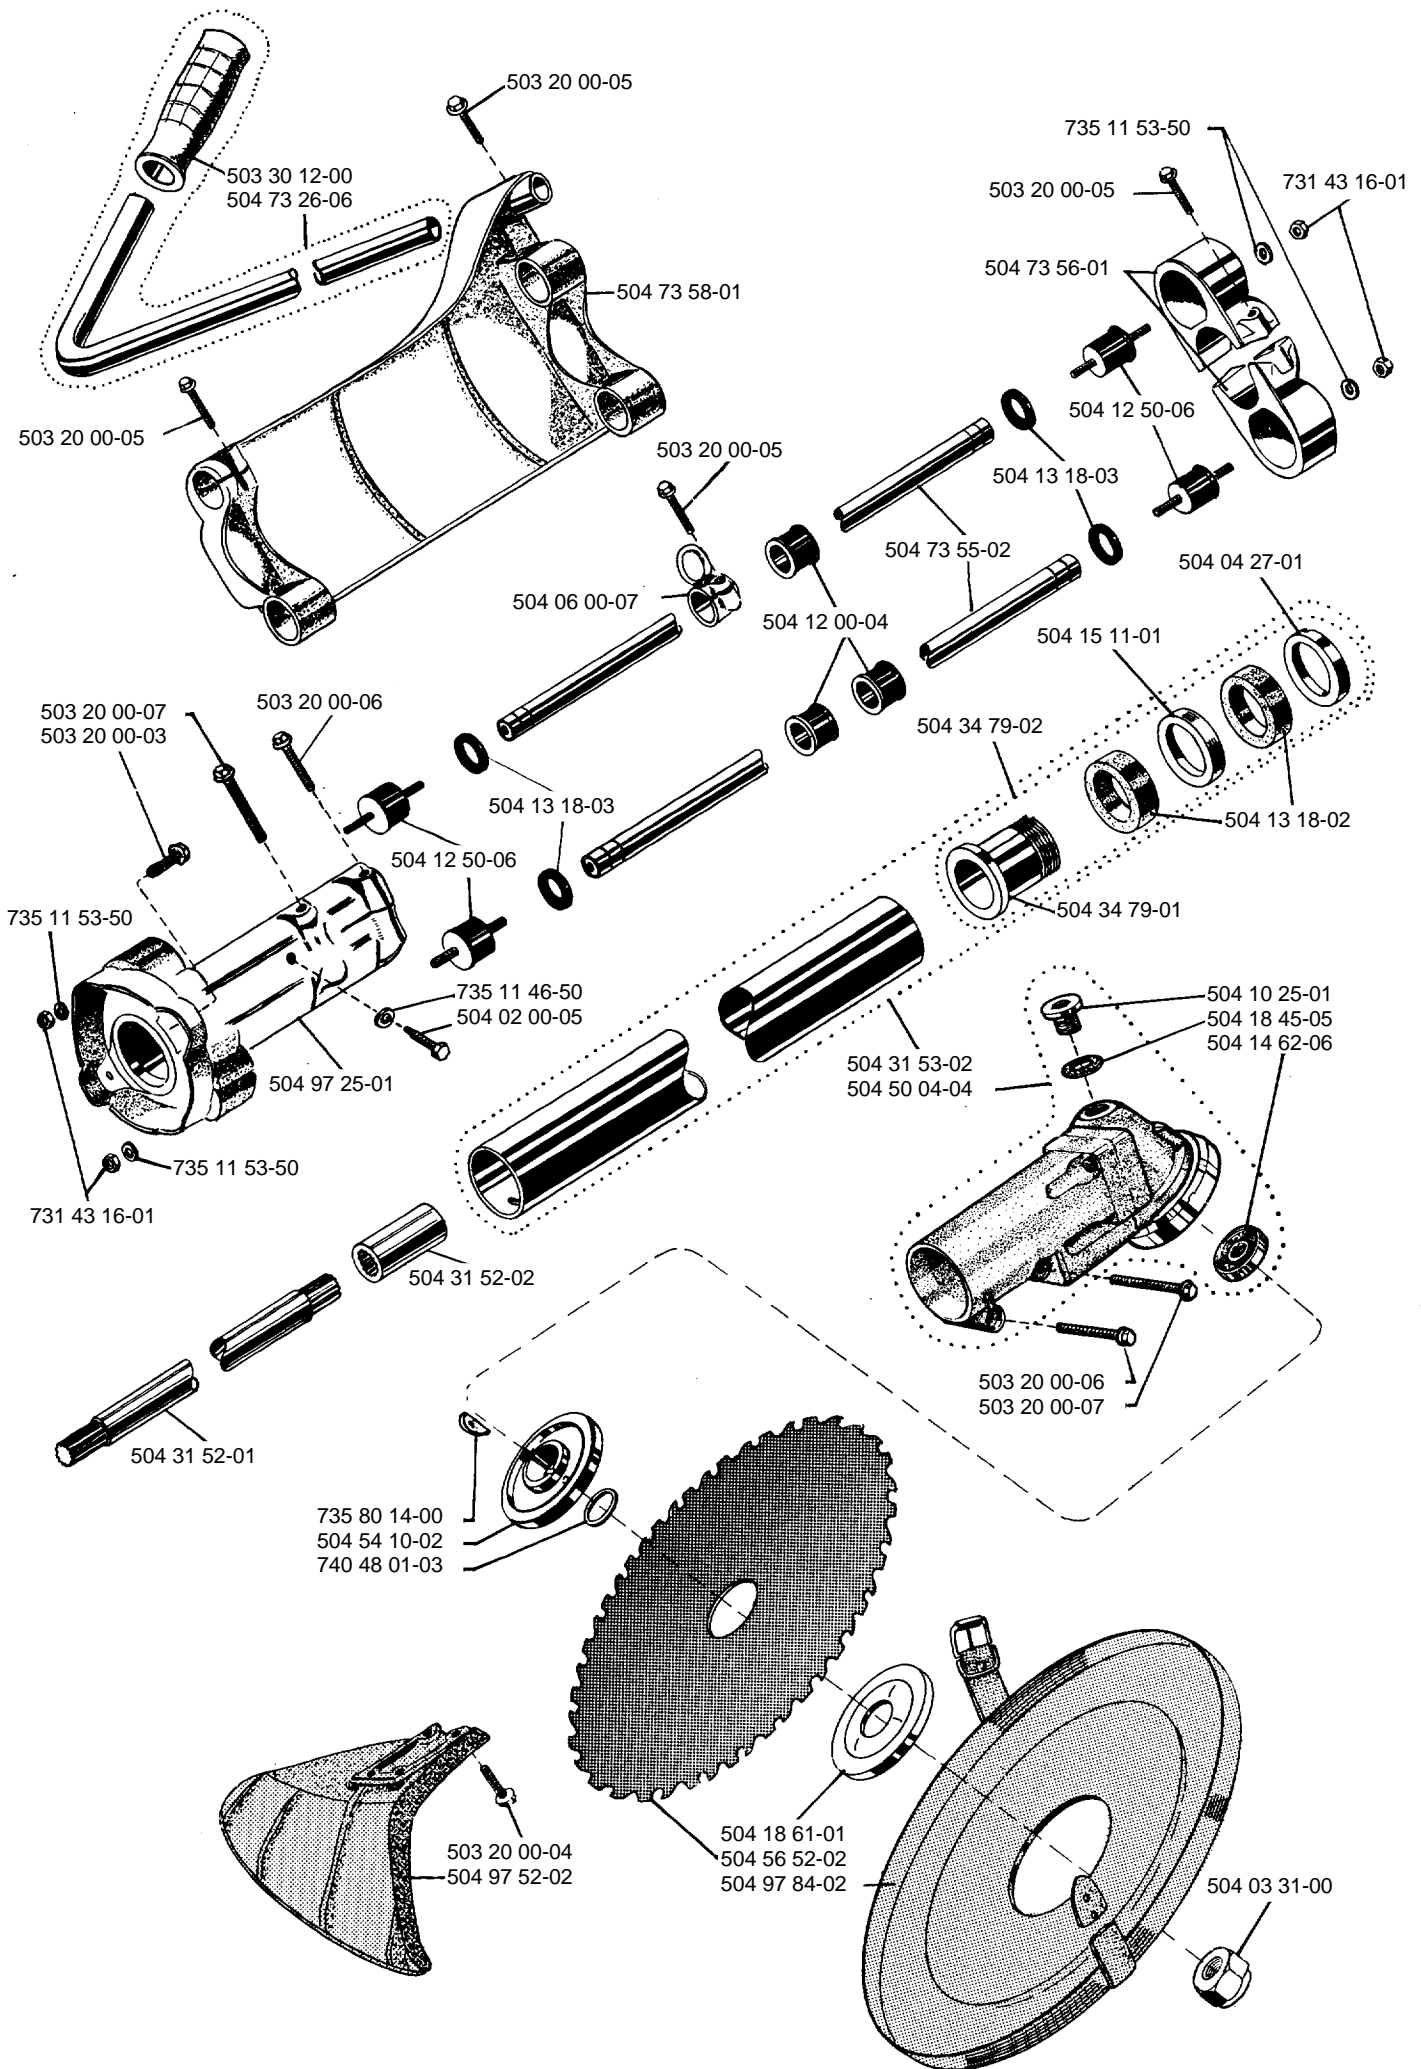

# RS52 E

**Spare parts**

**Ersatzteile**

**Pièces détachées**

**Reserve onderdelen**

**Repuestos**

**Reservdelar**

# Jonsereds RS 52E

1981.11.20.

504 66 21-12

504 66 21-11

504 66 18-00

504 66 21-03

504 66 21-13

504 66 21-14