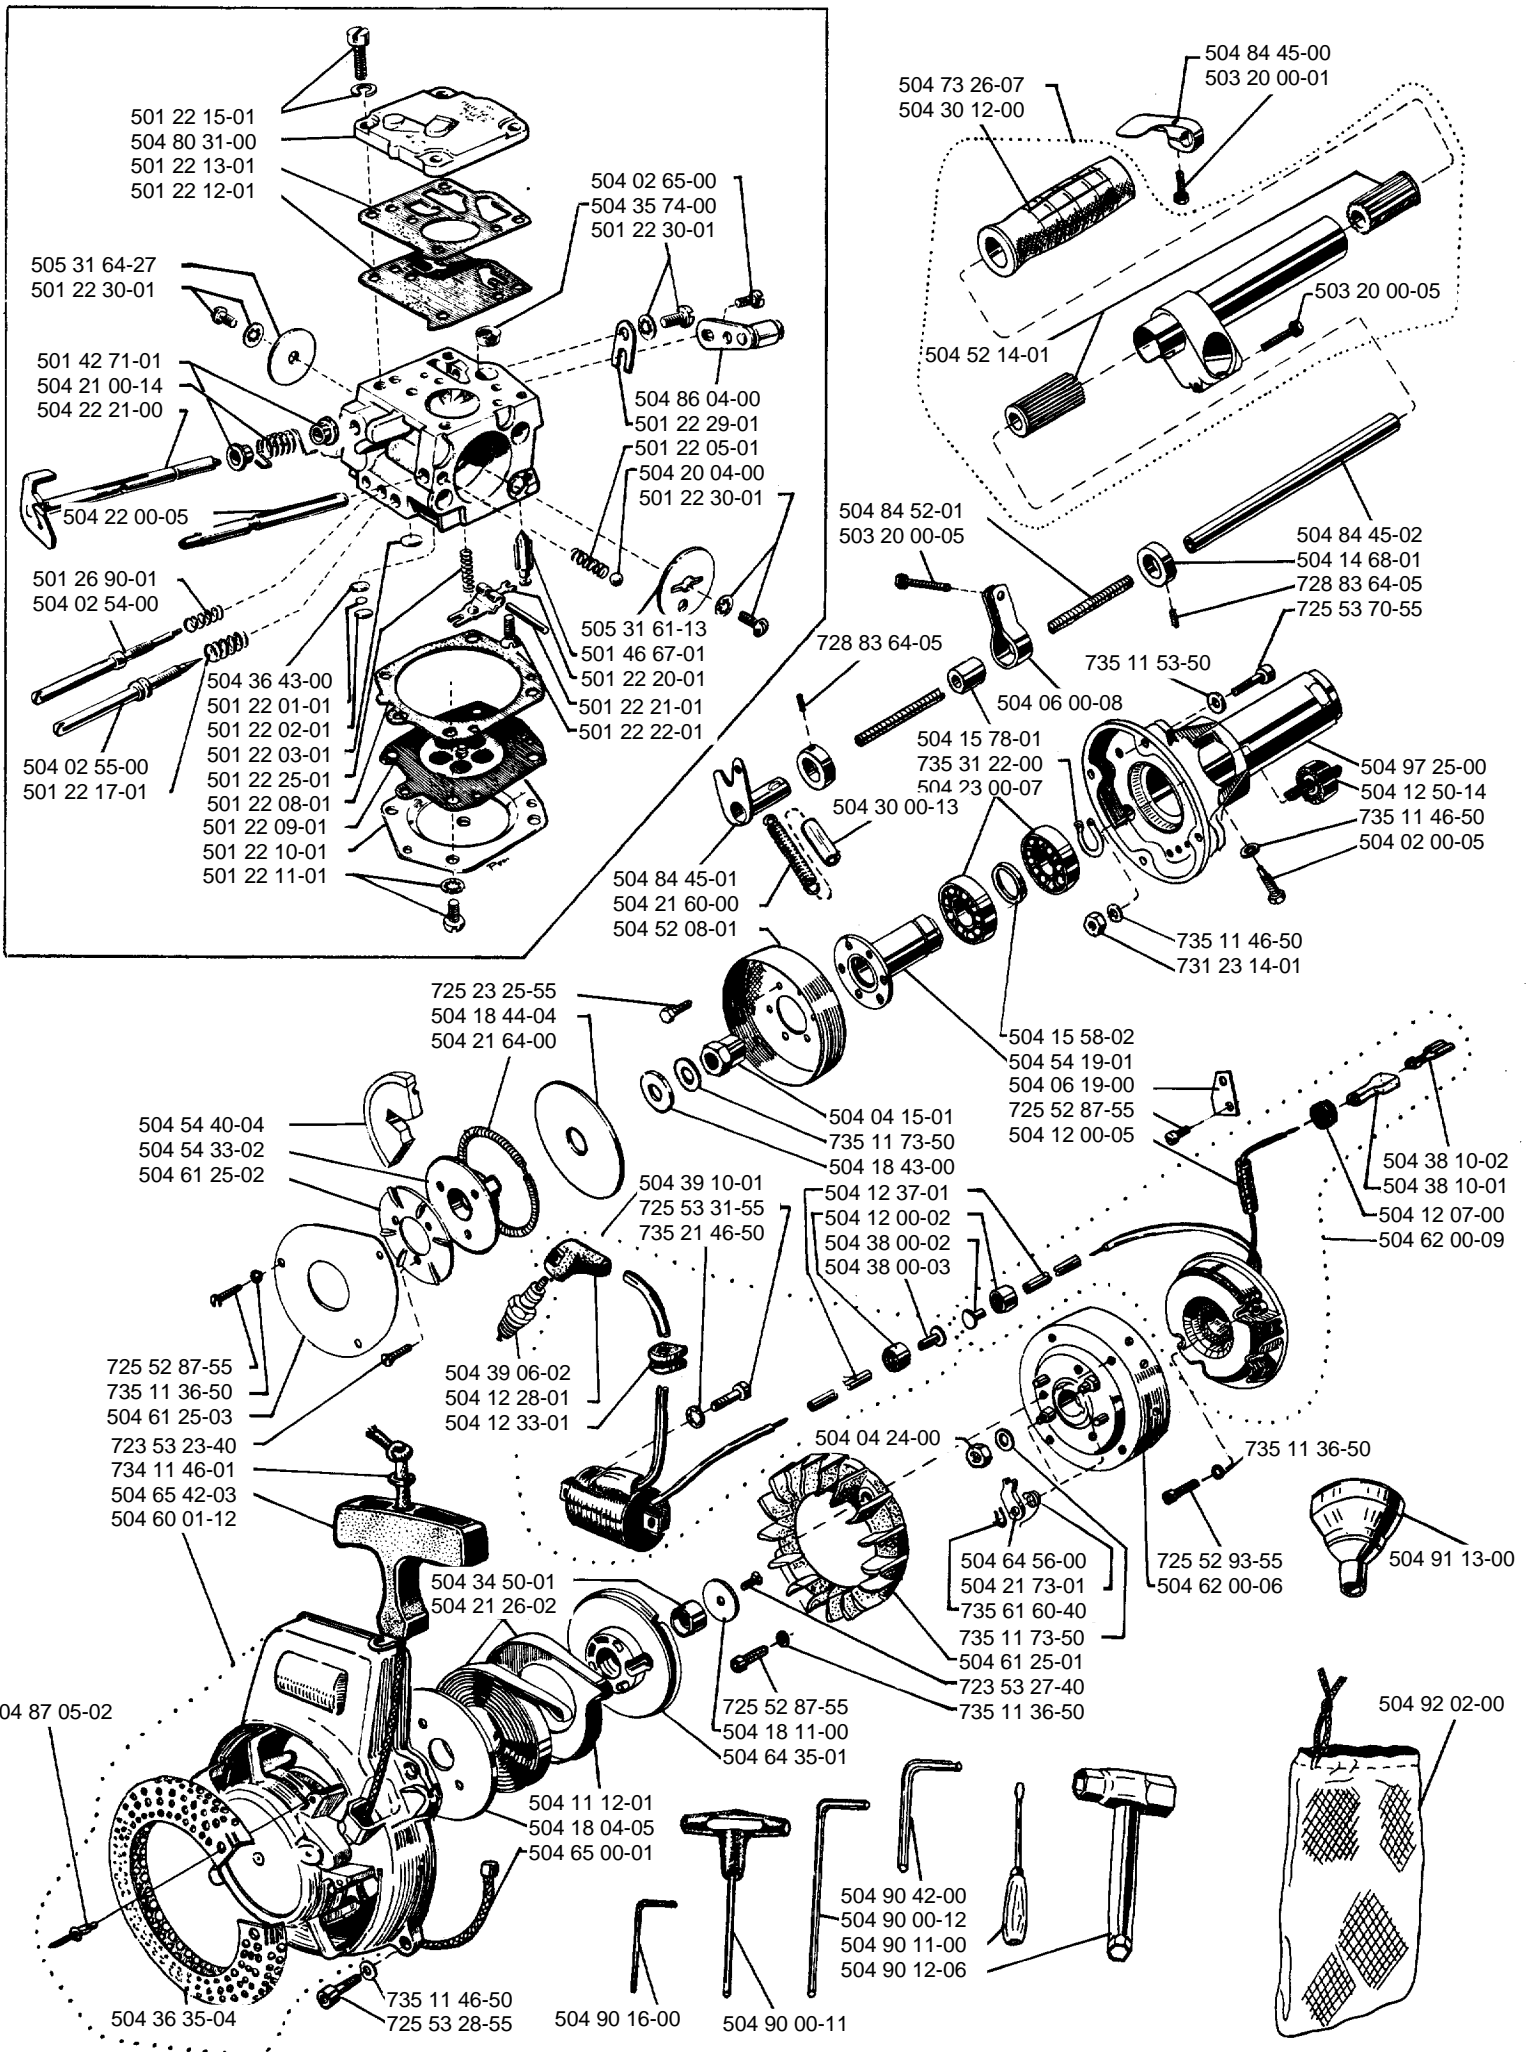

# RS52 E

**Spare parts**

**Ersatzteile**

**Pièces détachées**

**Reserve onderdelen**

**Repuestos**

**Reservdelar**

# Jonsereds RS 52E

1981.11.20.

504 66 21-12

504 66 21-11

504 66 18-00

504 66 21-03

504 66 21-13

504 66 21-14