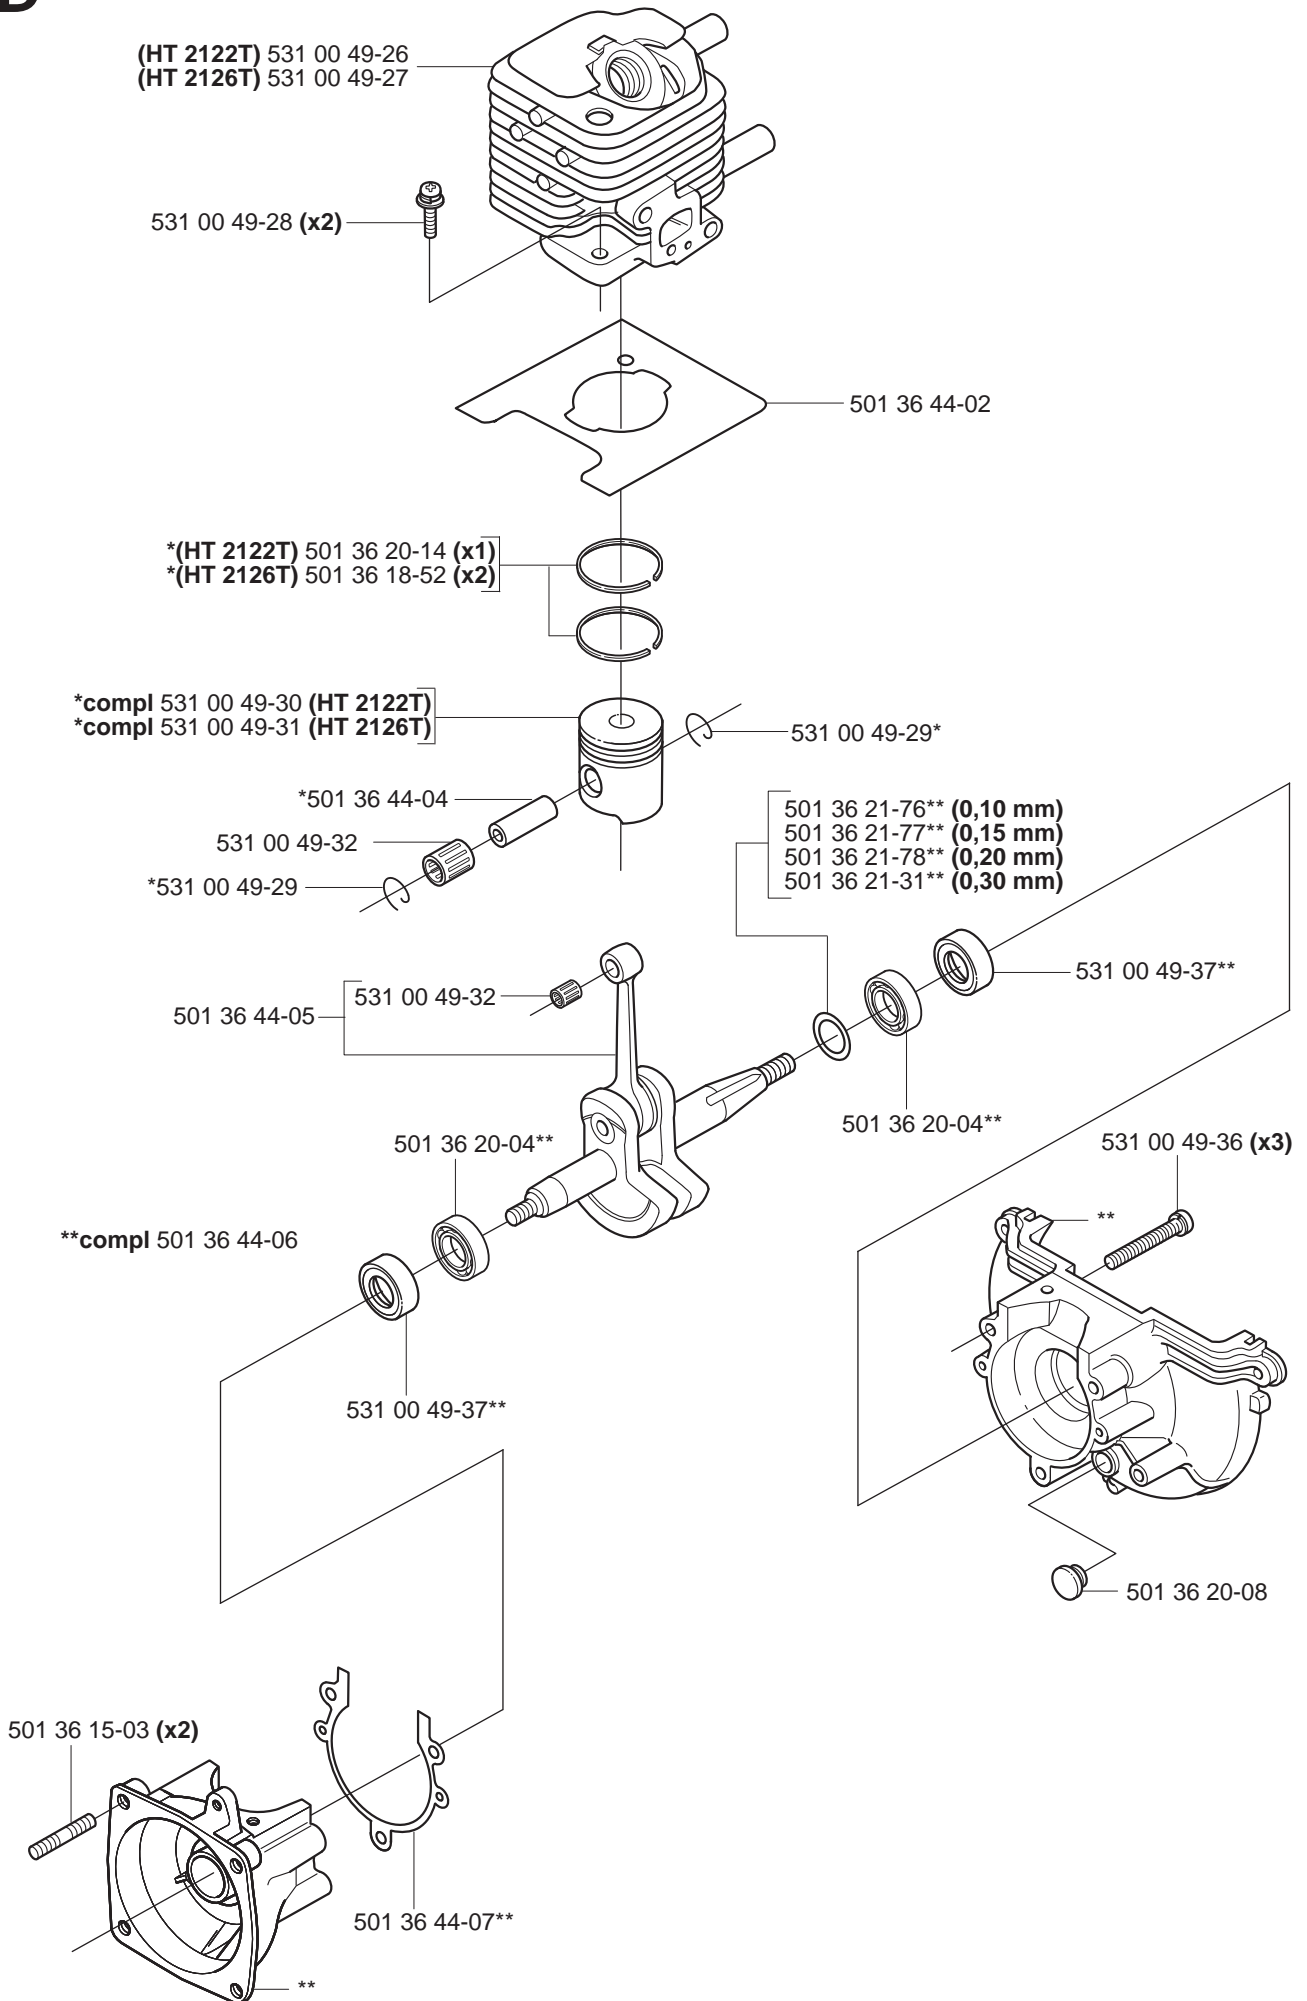

D

(HT 2122T) 531 00 49-26
(HT 2126T) 531 00 49-27

531 00 49-28 (x2)

501 36 44-02

*(HT 2122T) 501 36 20-14 (x1)
*(HT 2126T) 501 36 18-52 (x2)

*compl 531 00 49-30 (HT 2122T)
*compl 531 00 49-31 (HT 2126T)

531 00 49-29*

*501 36 44-04

531 00 49-32

*531 00 49-29

501 36 21-76** (0,10 mm)
501 36 21-77** (0,15 mm)
501 36 21-78** (0,20 mm)
501 36 21-31** (0,30 mm)

501 36 44-05

531 00 49-32

531 00 49-37**

501 36 20-04**

501 36 20-04**

531 00 49-36 (x3)

**compl 501 36 44-06

531 00 49-37**

501 36 20-08

501 36 15-03 (x2)

501 36 44-07**

**