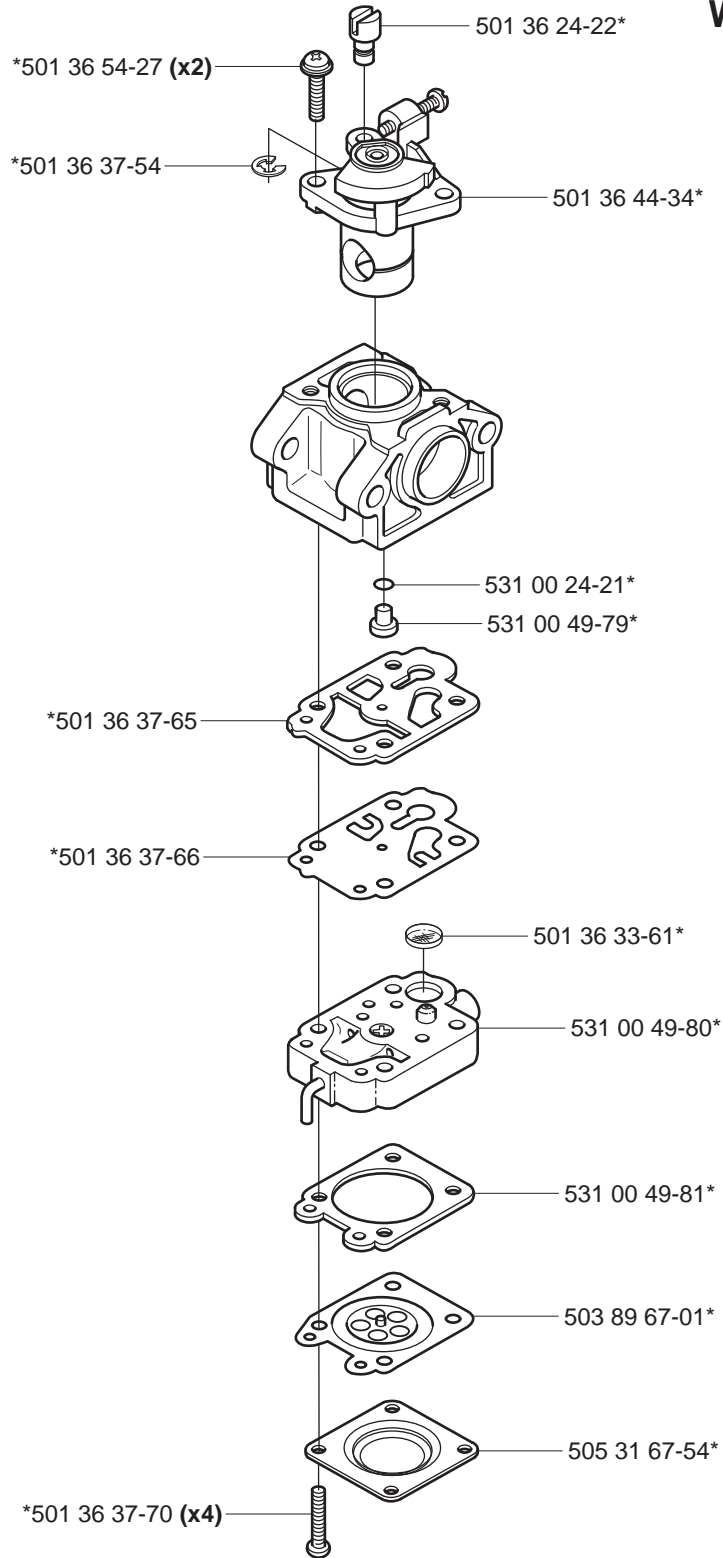

# Jonsered

IPL, HT2122 T, HT2126 T, 2006-04, 544 46 10-01

From serialnumber C001001

# D

(HT 2122T) 531 00 49-26  
(HT 2126T) 531 00 49-27

531 00 49-28 (x2)

501 36 44-02

\*(HT 2122T) 501 36 20-14 (x1)  
\*(HT 2126T) 501 36 18-52 (x2)

\*compl 531 00 49-30 (HT 2122T)  
\*compl 531 00 49-31 (HT 2126T)

531 00 49-29\*

\*501 36 44-04

531 00 49-32

\*531 00 49-29

501 36 21-76\*\* (0,10 mm)  
501 36 21-77\*\* (0,15 mm)  
501 36 21-78\*\* (0,20 mm)  
501 36 21-31\*\* (0,30 mm)

501 36 44-05

531 00 49-32

531 00 49-37\*\*

# H

J

**K**

**L**

\*compl 531 00 49-78

**Walbro WYL 120**

**M** Accessories  
Zubehöre  
Accessoires  
Accesorios  
Tillbehör

501 36 23-79