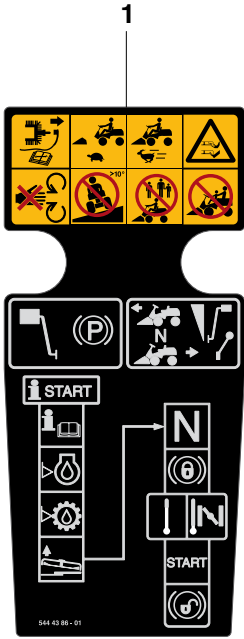

S FR2218 FA 4X4
DECALS

Position	Article	Quantity	Notes	Kit
1	544 43 86-01	1		
2	502 29 14-01	1		
3	544 43 88-02	1		
4	544 43 90-03	1		
5	544 43 92-02	1		
7	501 00 27-01	2		
8	505 21 77-05	1		
9	535 43 47-01	3		
10	544 21 14-01	2		
11	574 44 32-01	2		
12	502 29 26-05	1