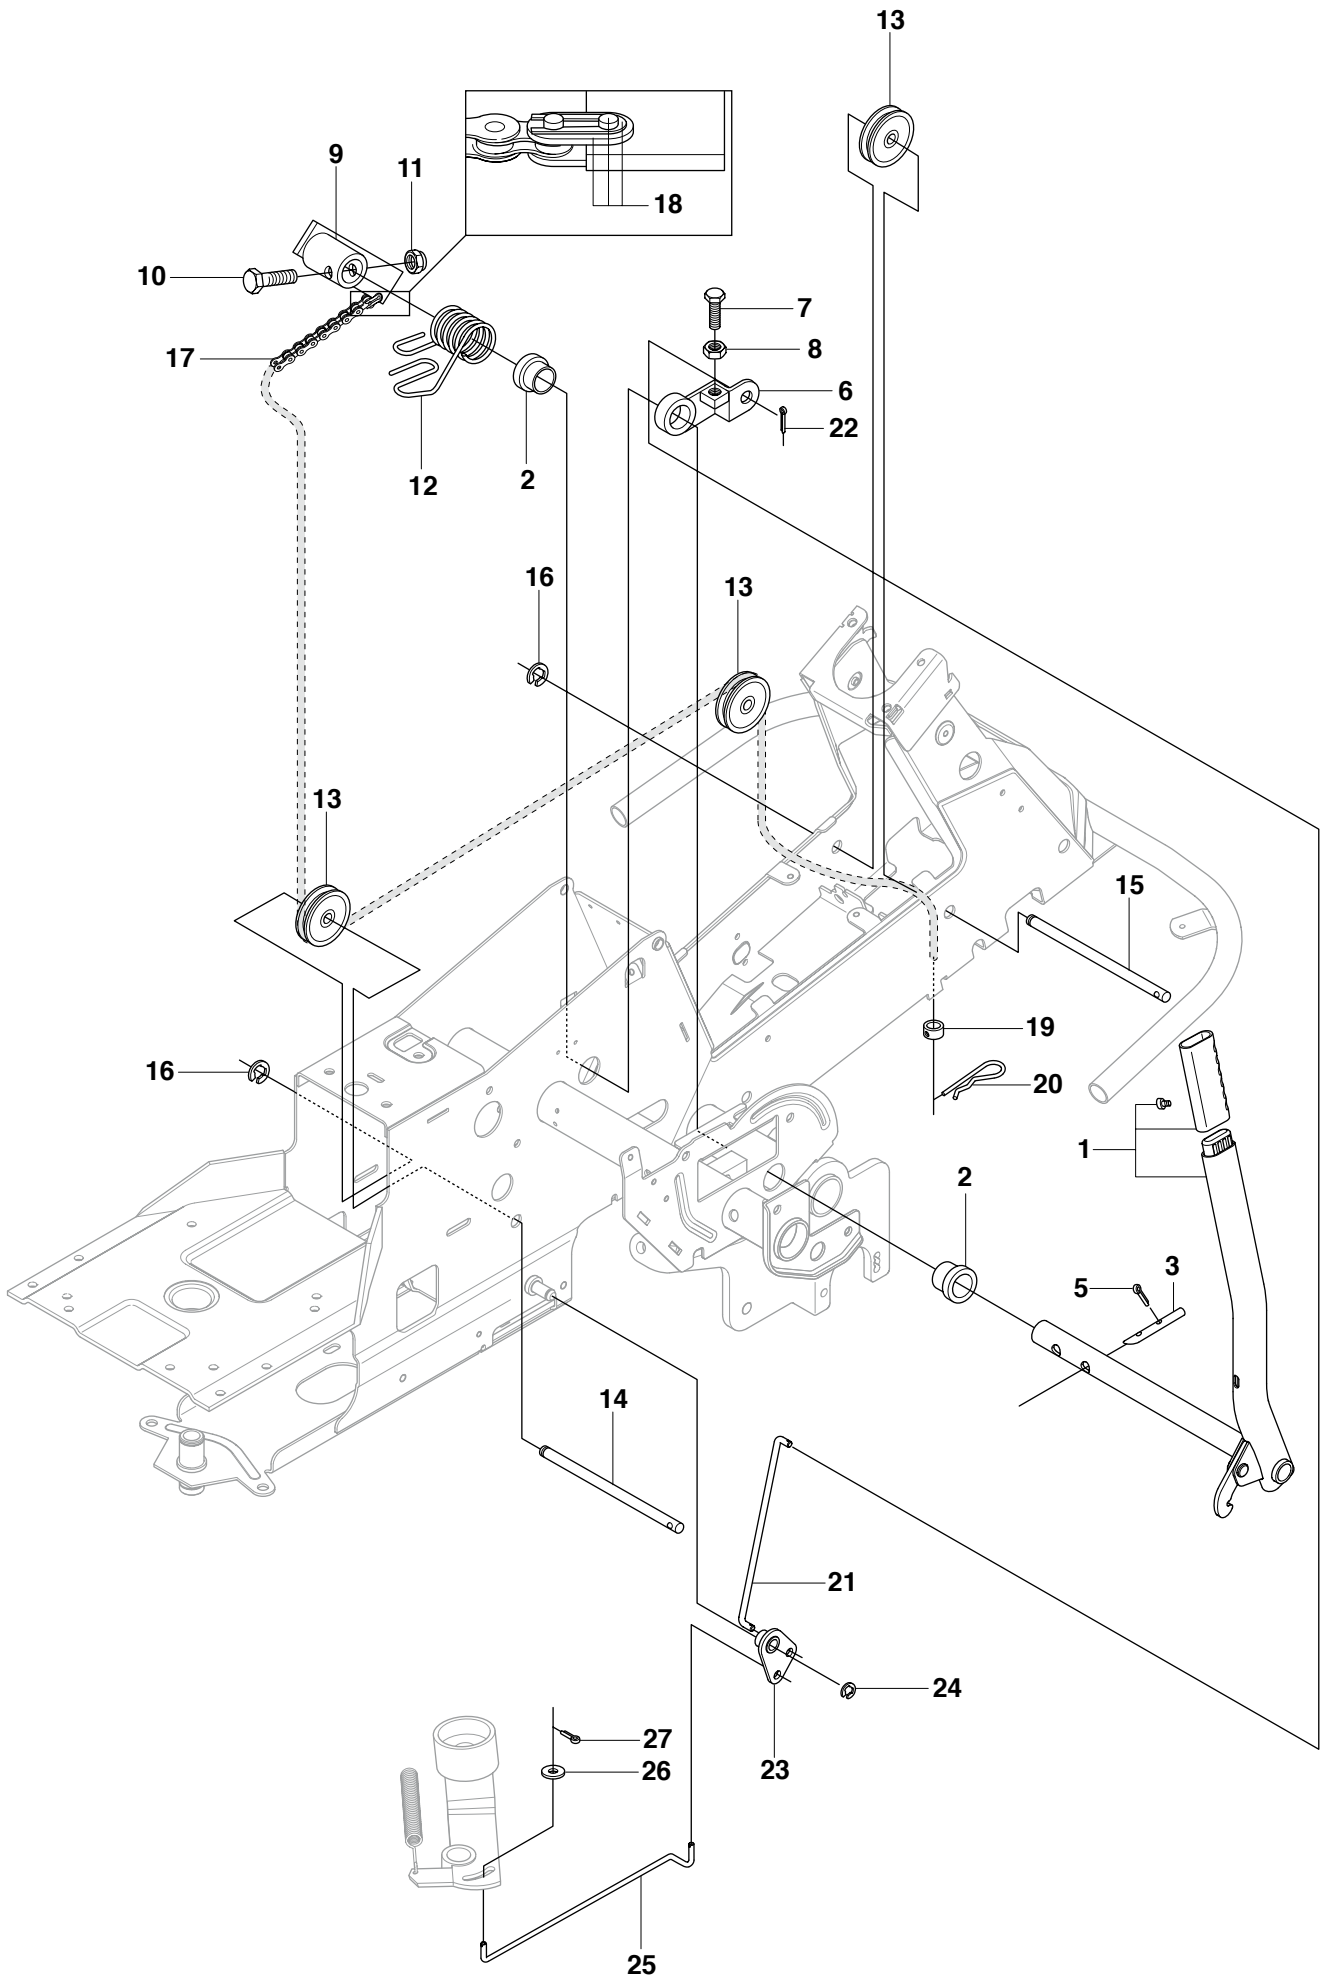

502304106-11

**D** FR2218 FA 4X4  
HEIGHT ADJUSTMENT

Page D		FR2218 FA 4X4		HEIGHT ADJUSTMENT	
Position	Article	Quantity	Notes	Kit	
1	535 50 14-01	1			
2	506 57 01-03	2			
3	504 73 45-01	1			
4	506 54 20-01	1			
5	506 55 43-01	2			
6	735 31 22-20	1			
7	506 90 82-01	1			
8	506 78 46-01	1			
9	734 11 72-01	1			
10	732 21 18-01	1			
11	731 23 18-01	1			
12	721 61 83-01	2			
13	525 47 60-01	1			
14	735 31 15-20	1			
15	523 11 45-01	1			

5442906-11

**E** FR2218 FA 4X4  
MOWER LIFT

Page E      FR2218 FA 4X4                      MOWER LIFT				
Position	Article	Quantity	Notes	Kit
1	501 01 86-01	1		
2	506 55 65-01	2		
3	525 40 66-01	1		
5	721 61 83-01	1		
6	506 78 43-01	1		
7	725 24 97-51	1		
8	731 23 20-51	1		
9	544 43 36-01	1		
10	725 25 42-51	1		
11	732 25 22-01	1		
12	506 91 68-01	1		
13	506 90 56-01	2		
14	506 90 57-01	1		
15	506 90 57-02	1		
16	735 31 18-20	2		
17	506 55 46-07	1		
18	506 55 47-01	1		
19	544 93 42-01	1		
20	506 96 66-01	1		
21	544 45 69-01	1		
22	721 61 83-01	1		
23	544 37 86-01	1		
24	735 31 14-20	1		
25	544 44 88-01	1		
26	734 11 64-41	1		
27	721 61 83-01	1		