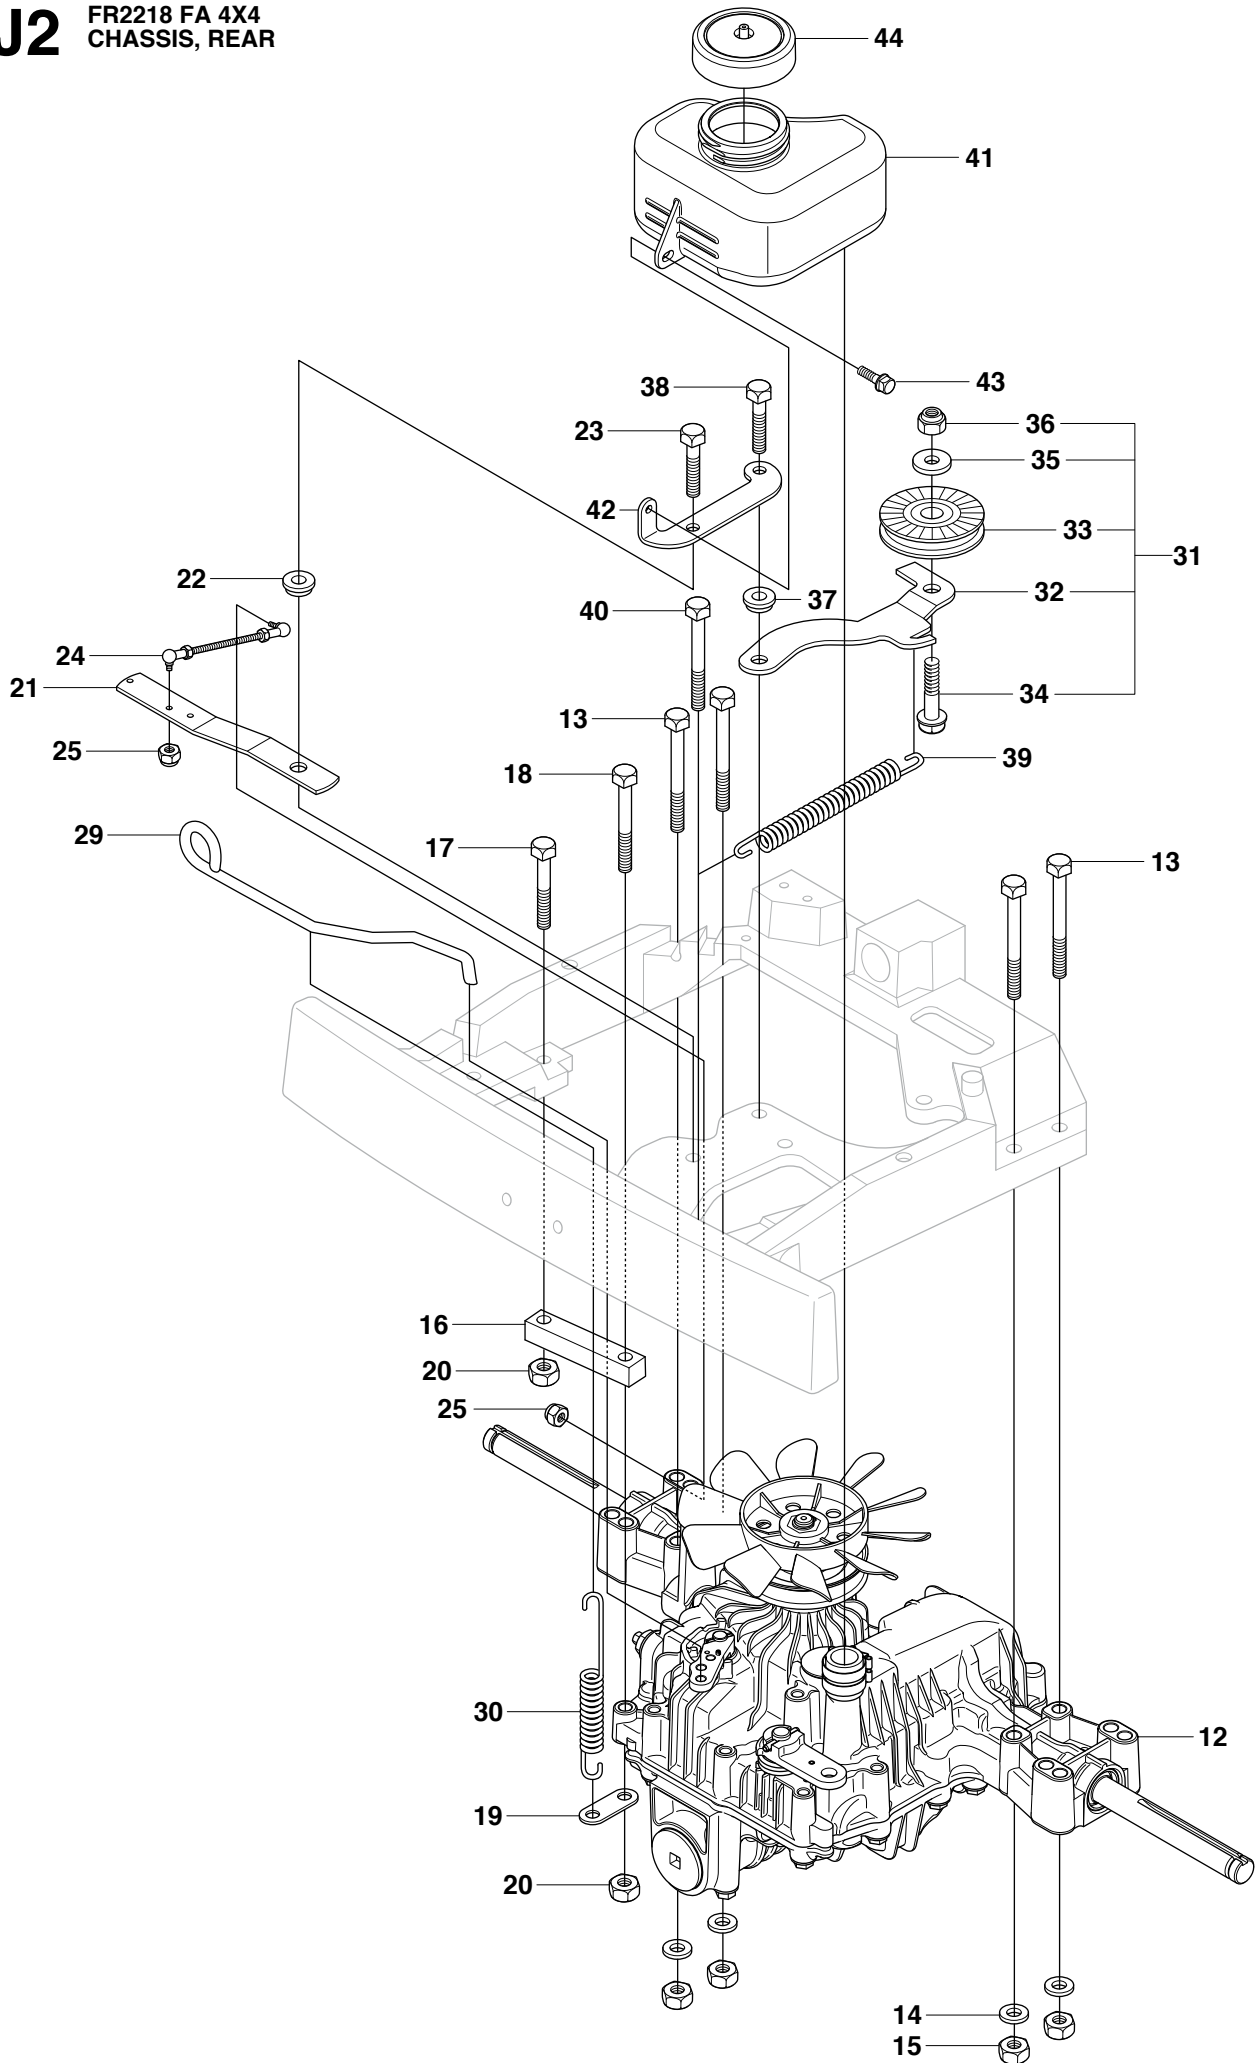

J2

**FR2218 FA 4X4
CHASSIS, REAR**

Page J		FR2218 FA 4X4	CHASSIS, REAR	
Position	Article	Quantity	Notes	Kit
1	506 98 58-04	1		
2	738 21 05-04	1		
3	738 21 10-04	1		
4	735 31 40-10	1		
5	735 31 26-00	1		
6	506 98 59-01	1		
7	735 31 26-00	2		
8	506 77 34-01	2		
9	740 68 14-21	1		
10	535 40 60-02	1		
11	506 98 61-02	2		10
12	544 11 61-01	1		
13	725 24 67-51	4		
14	734 11 64-01	4		
15	731 23 18-01	4		
16	506 98 72-01	1		
17	725 24 59-51	1		
18	725 24 62-51	1		
19	506 59 93-01	1		
20	731 23 18-01	2		
21	506 98 74-03	1		
22	506 91 87-02	1		
23	725 24 51-51	1		
24	506 98 75-01	1		
25	732 21 14-01	2		
26	544 26 21-01	1		
27	506 56 65-01	1		
28	725 23 64-61	1		
29	506 98 82-01	1		
30	506 83 43-01	1		
31	506 98 84-01	1		
32	506 98 85-01	1		31
33	506 94 69-01	1		31
34	725 24 55-51	1		31
35	734 11 64-41	1		31
36	732 21 18-01	1		31
37	506 91 87-02	1		
38	725 24 51-51	1		
39	506 98 86-01	1		
40	725 24 64-51	1		
41	544 10 01-01	1		
42	544 12 17-01	1		
43	725 23 64-61	1		
44	506 67 33-01	1		
45	506 88 99-01	1		
46	725 25 00-51	2		
47	544 03 96-03	1		

54451608.M