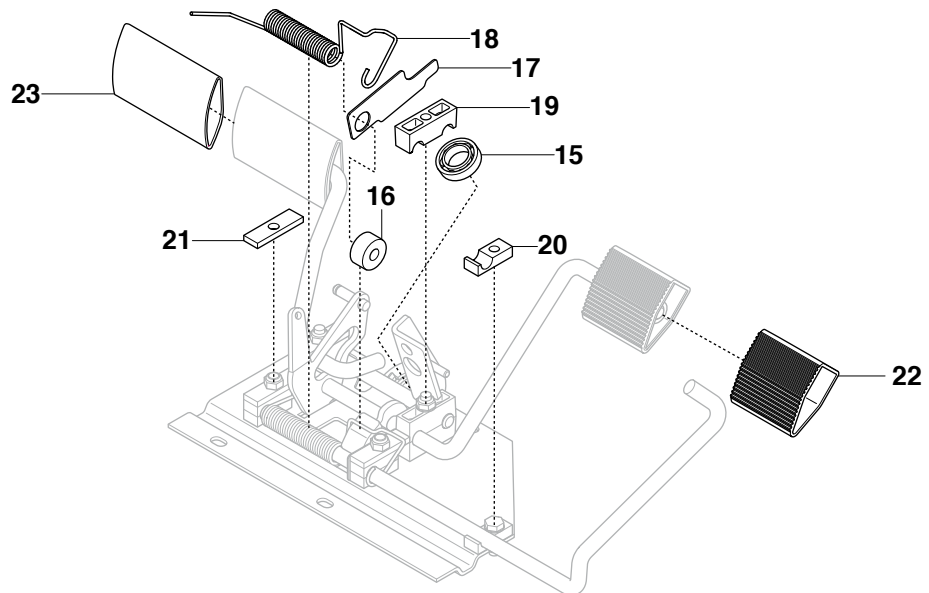

P FR2218 FA 4X4
PEDALS

PEDALS