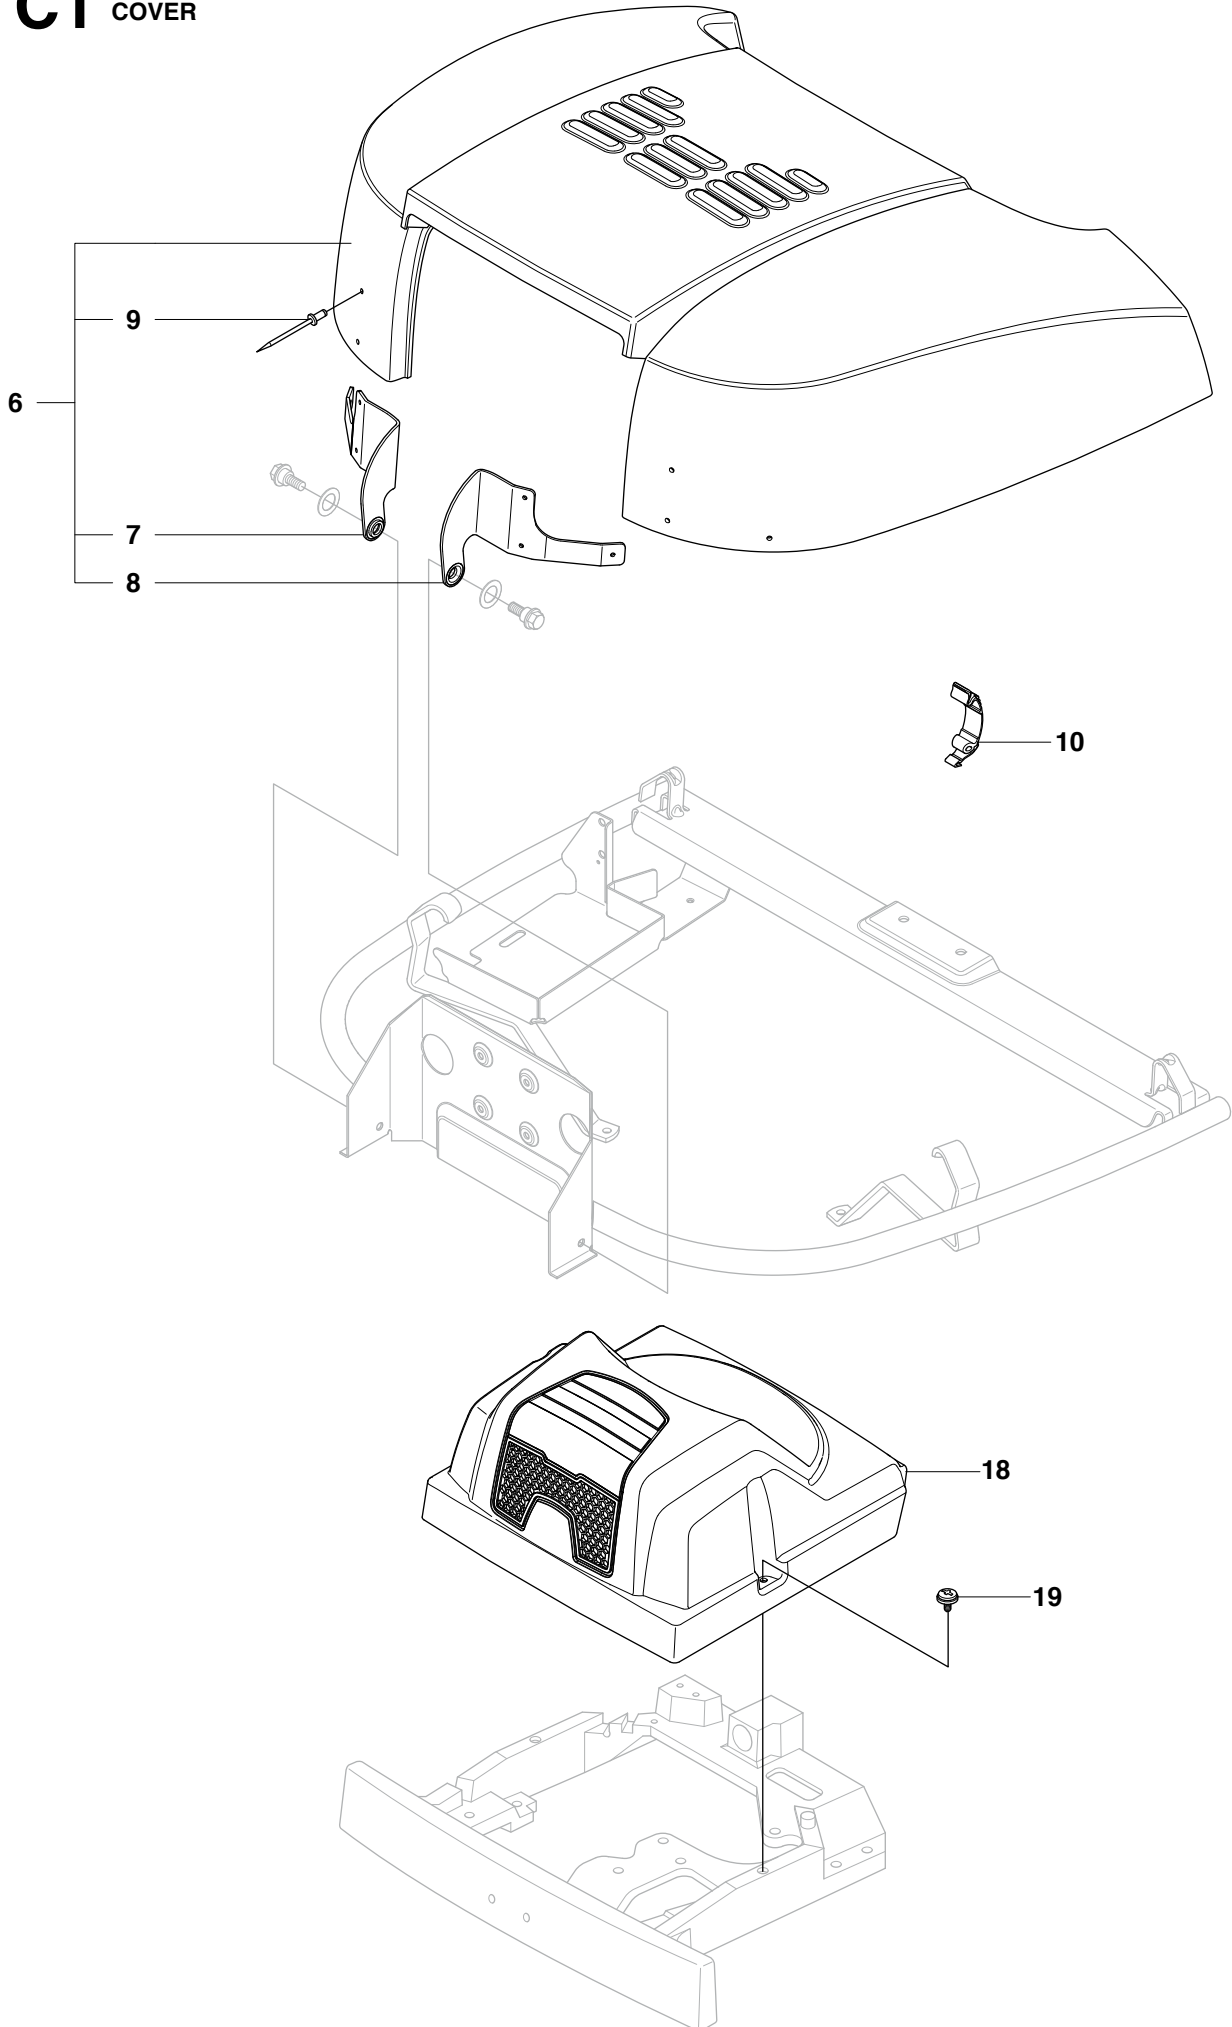

Position	Article	Quantity	Notes	Kit
1	504 05 99-01	1		
2	544 32 93-01	1		
3	732 21 16-01	2		
4	734 11 56-01	1		
5	506 67 33-01	1		
6	504 80 00-07	1		
7	535 46 97-01	2		
8	725 23 64-61	1		
9	504 55 66-01	1		
10	725 24 93-71	2		

C1 FR2218 FA 4X4
COVER