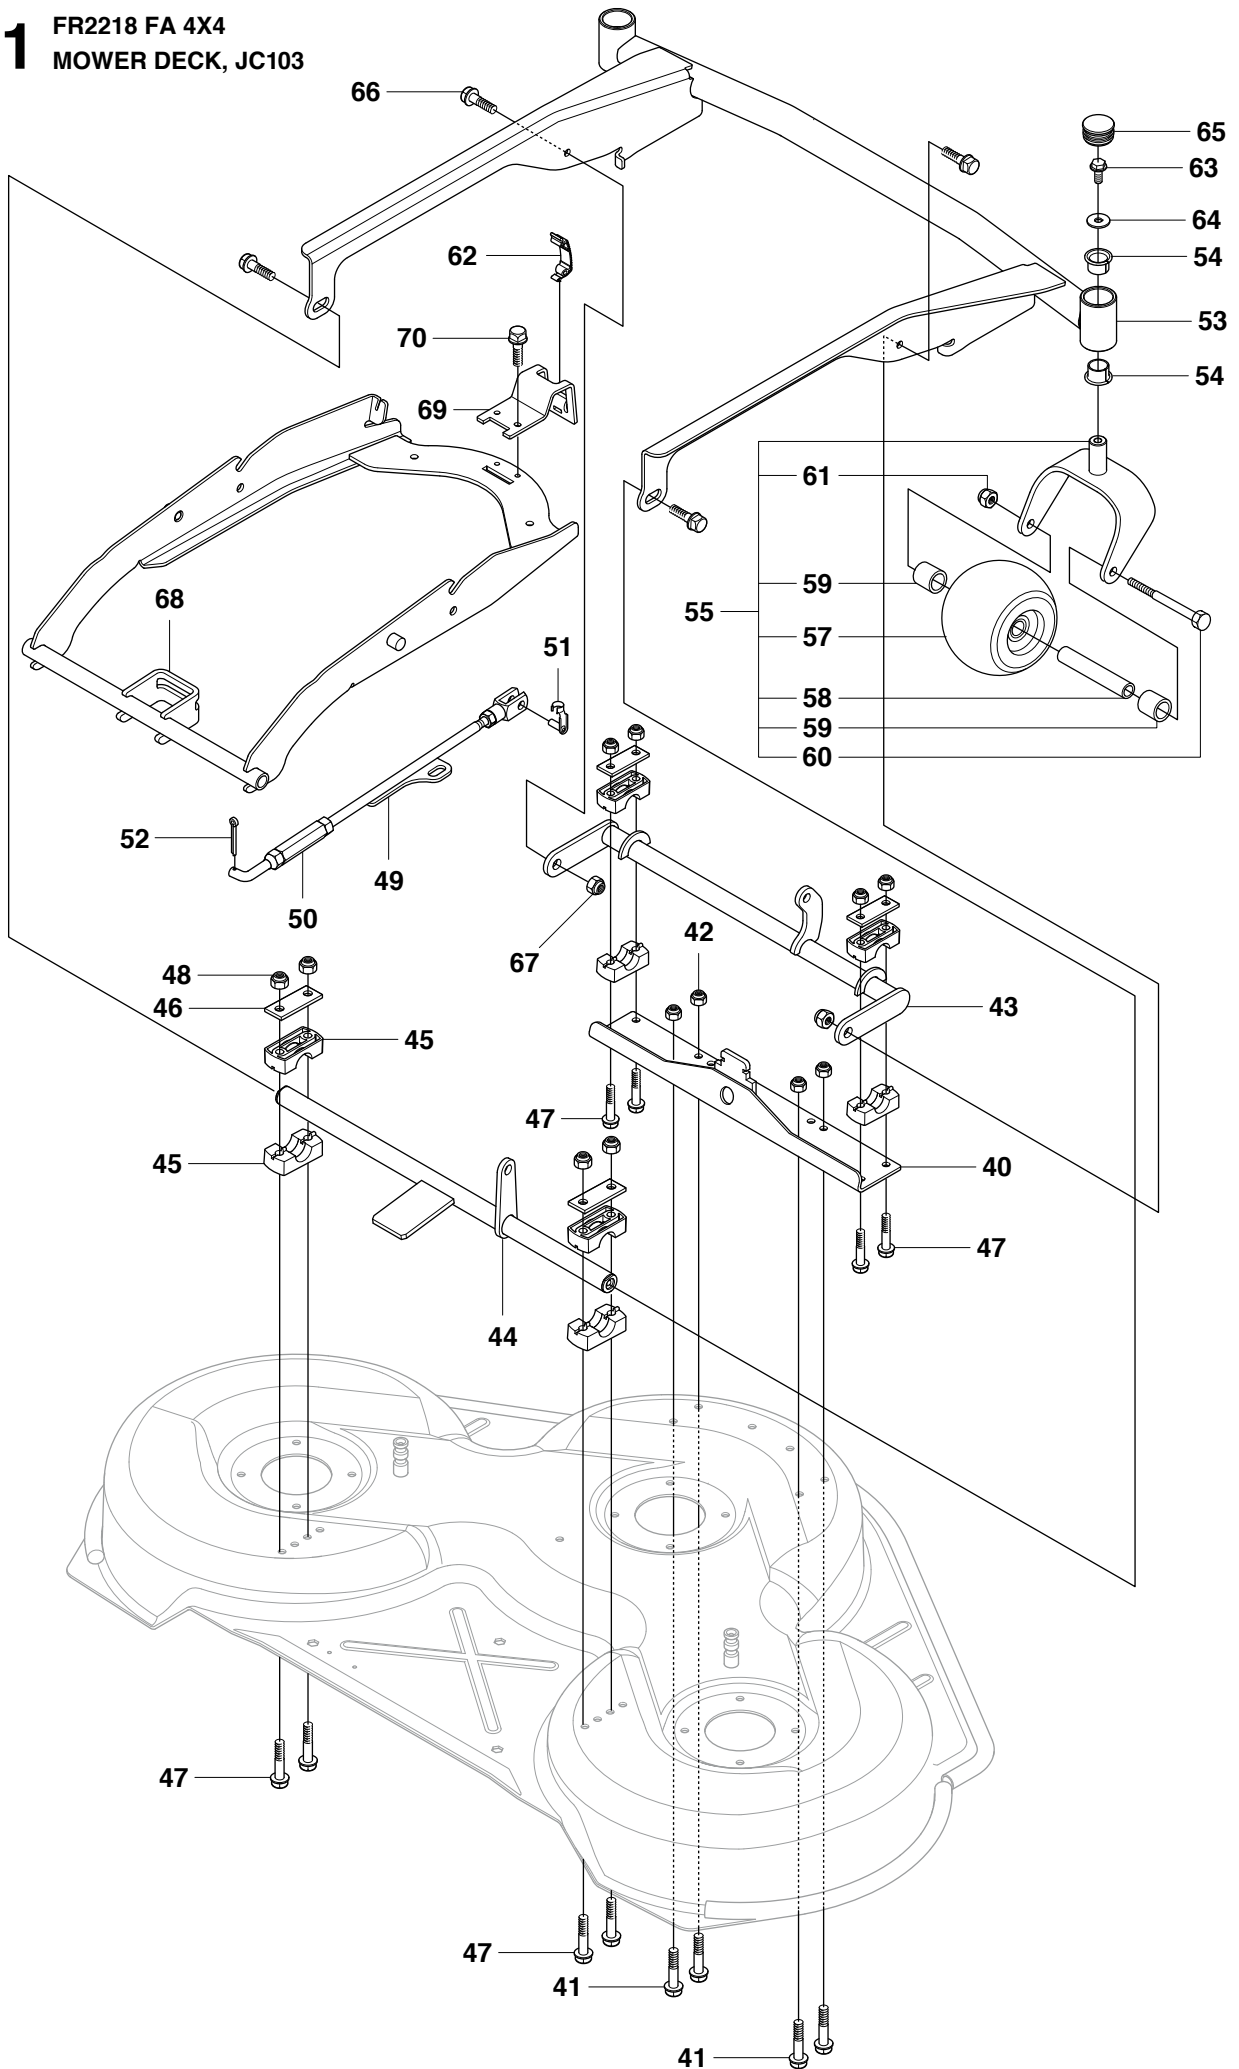

Page T		FR2218 FA 4X4	EQUIPMENT FRAME ASSY	
Position	Article	Quantity	Notes	Kit
1	523 06 42-02	1		
2	525 47 59-01	1		
5	506 59 74-01	2		
7	523 11 66-02	1		
8	506 91 87-01	1		
9	725 64 48-01	1		
10	506 53 56-03	1		
11	525 48 67-01	1		
12	506 97 48-01	1		
13	506 82 68-02	1		
14	725 24 59-51	1		
15	734 11 64-41	1		
16	523 08 37-01	1		
17	506 92 89-01	1		
18	738 21 04-04	1		
19	735 31 38-10	1		
20	734 11 64-41	1		
21	725 24 59-51	1		
22	504 62 24-01	1		
23	504 62 21-02	1		
24	505 45 17-01	1		
25	725 64 53-01	1		
26	535 48 48-01	1		
27	732 21 18-01	1		
30	506 89 58-01	2		
31	732 25 22-01	2		
32	506 96 66-01	1		
33	506 83 76-01	2		
34	506 83 77-01	2		
35	734 11 72-01	2		
36	731 23 20-51	4		

523064102-C

U1

FR2218 FA 4X4
MOWER DECK, JC103