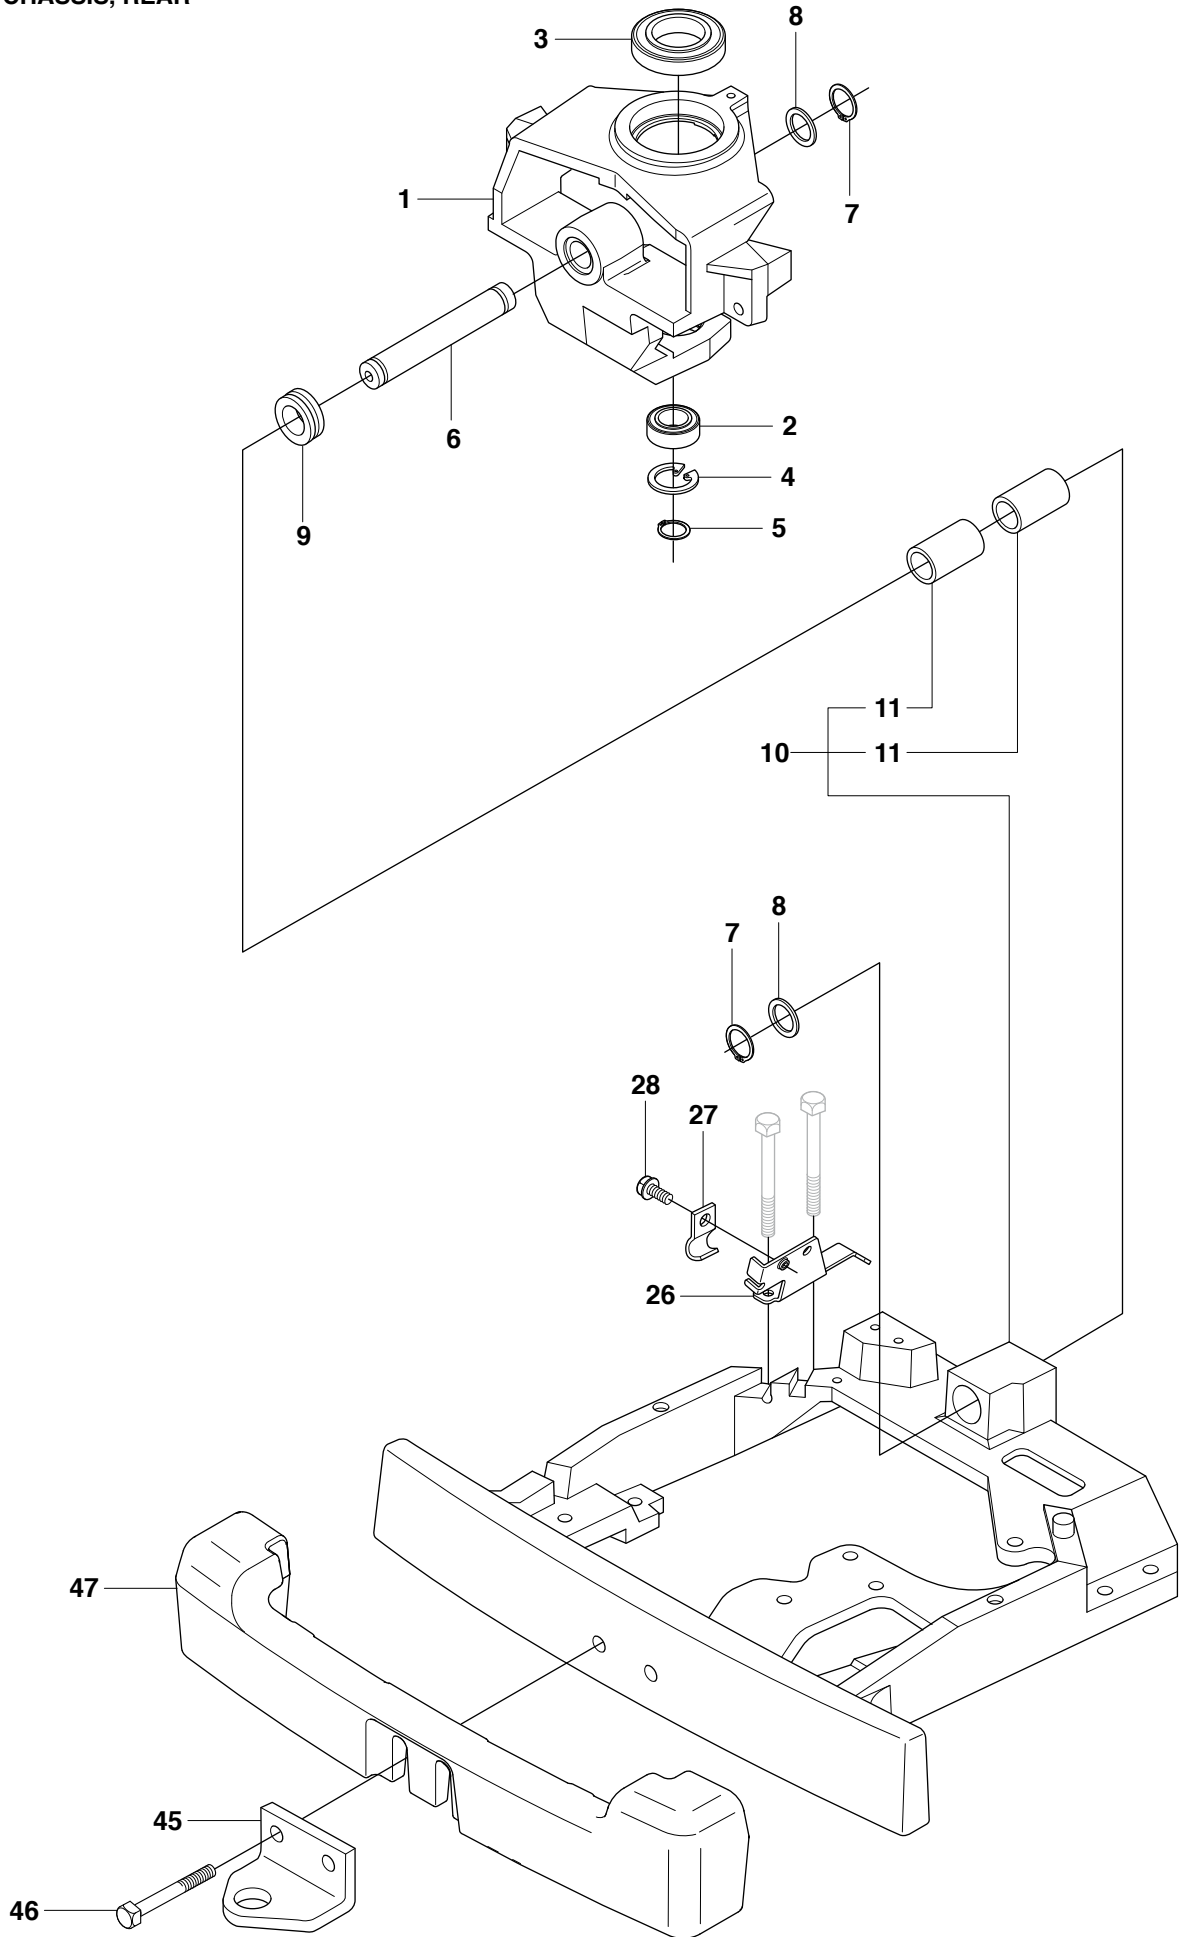

Page H		FR2218 FA 4X4		ENGINE	
Position	Article	Quantity	Notes	Kit	
1	516 06 34-01	1			
2	725 24 57-51	4			
3	734 11 64-01	3			
4	735 21 64-00	1			
5	732 21 18-01	4			
6	535 48 52-02	1			
7	506 91 45-01	1			
8	506 55 63-01	2			
9	535 40 08-01	1			
10	725 23 68-61	4			
11	506 82 79-01	1			
12	722 79 23-09	4			
13	506 66 84-01	1			
14	535 41 62-01	1			
15	506 59 74-01	2			
16	506 83 94-01	2			
17	732 21 18-01	2			

5442511-L

J1

FR2218 FA 4X4 CHASSIS, REAR