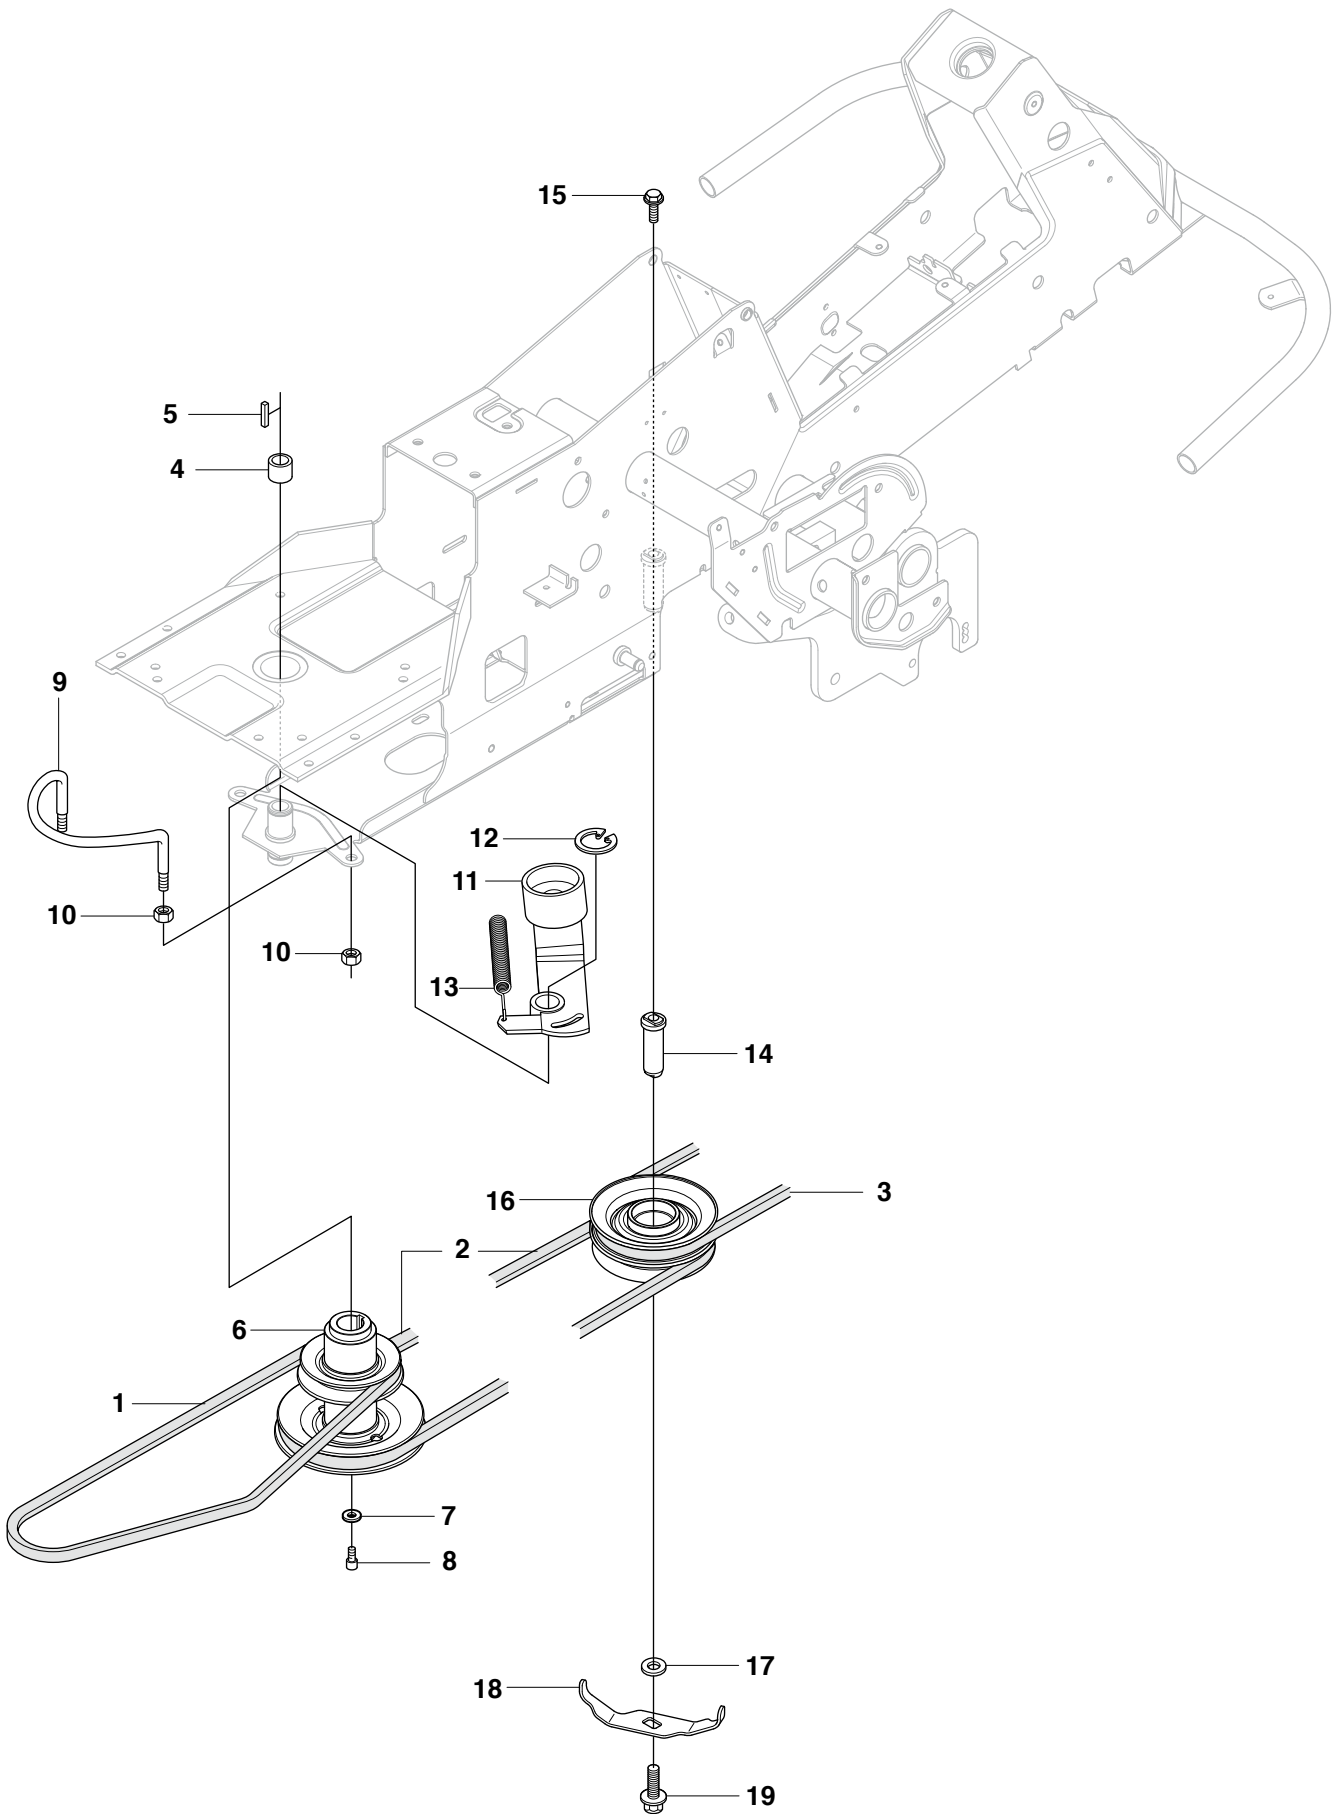

Position	Article	Quantity	Notes	Kit
1	522 93 03-01	1		
2	544 40 02-01	1		
3	535 41 19-01	1		
4	506 50 92-01	1		
5	506 55 59-01	1		
6	535 48 24-01	1		
7	506 59 75-01	1		
8	506 55 60-02	1		
9	506 66 45-01	1		
10	731 23 20-51	4		
11	535 48 44-01	1		
12	735 31 26-00	1		
13	506 66 56-01	1		
14	544 42 61-01	1		
15	506 67 54-02	1		
16	535 48 22-01	1		
17	506 77 57-01	1		
18	544 40 53-01	1		
19	506 57 01-05	1