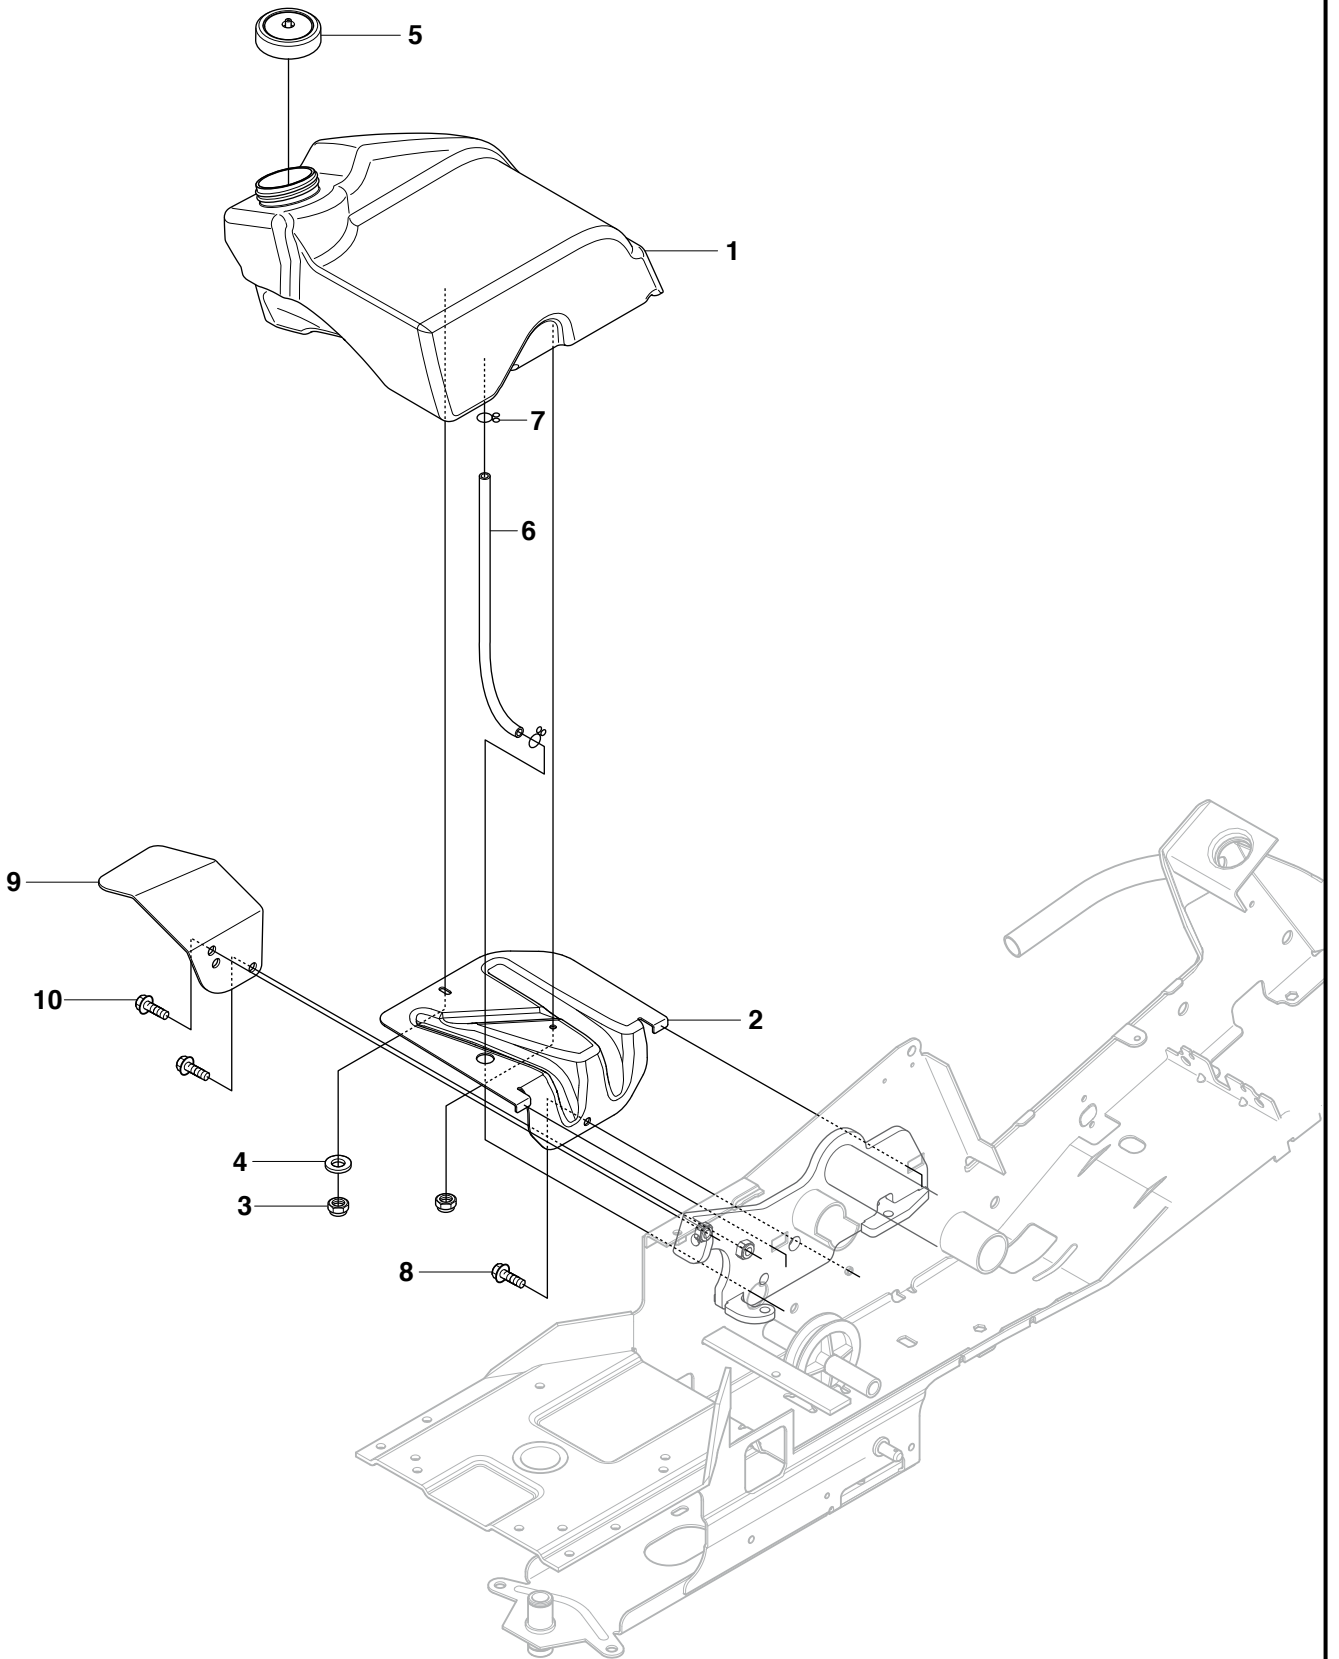

B FR2218 FA 4X4
FUEL SYSTEM

Position	Article	Quantity	Notes	Kit
1	504 05 99-01	1		
2	544 32 93-01	1		
3	732 21 16-01	2		
4	734 11 56-01	1		
5	506 67 33-01	1		
6	504 80 00-07	1		
7	535 46 97-01	2		
8	725 23 64-61	1		
9	504 55 66-01	1		
10	725 24 93-71	2