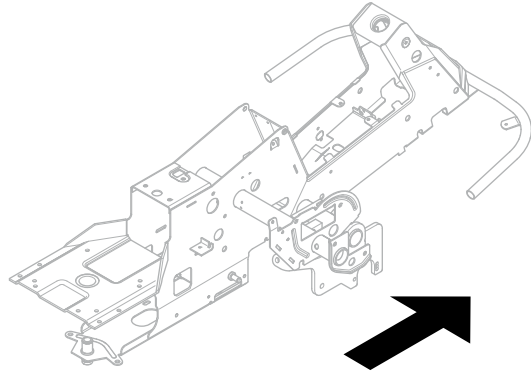

R FR2218 FA 4X4
WHEELS & TIRES

Page R FR2218 FA 4X4 WHEELS & TIRES				
Position	Article	Quantity	Notes	Kit
1	523 01 26-01	4		
2	523 03 48-01	1		1
3	523 03 46-01	1		1
4	523 03 47-01	1		1
5	506 50 48-03	2		
6	506 94 58-01	1		
7	506 59 62-03	2		
8	544 13 26-01	1		
9	544 13 26-02	1		
10	506 50 48-05	4		
11	506 89 90-01	4		
12	506 92 30-01	4		

5412611-M