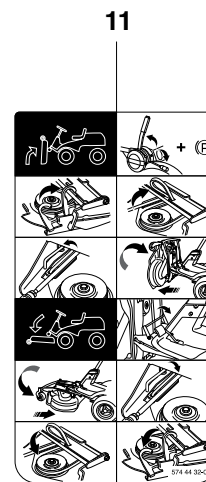

S FR2218 FA 4X4
DECALS

Position	Article	Quantity	Notes	Kit
1	544 43 86-01	1		
2	502 29 14-01	1		
3	544 43 88-02	1		
4	544 43 90-03	1		
5	544 43 92-02	1		
7	501 00 27-01	2		
8	505 21 77-05	1		
9	535 43 47-01	3		
10	544 21 14-01	2		
11	574 44 32-01	2		
12	502 29 26-05	1