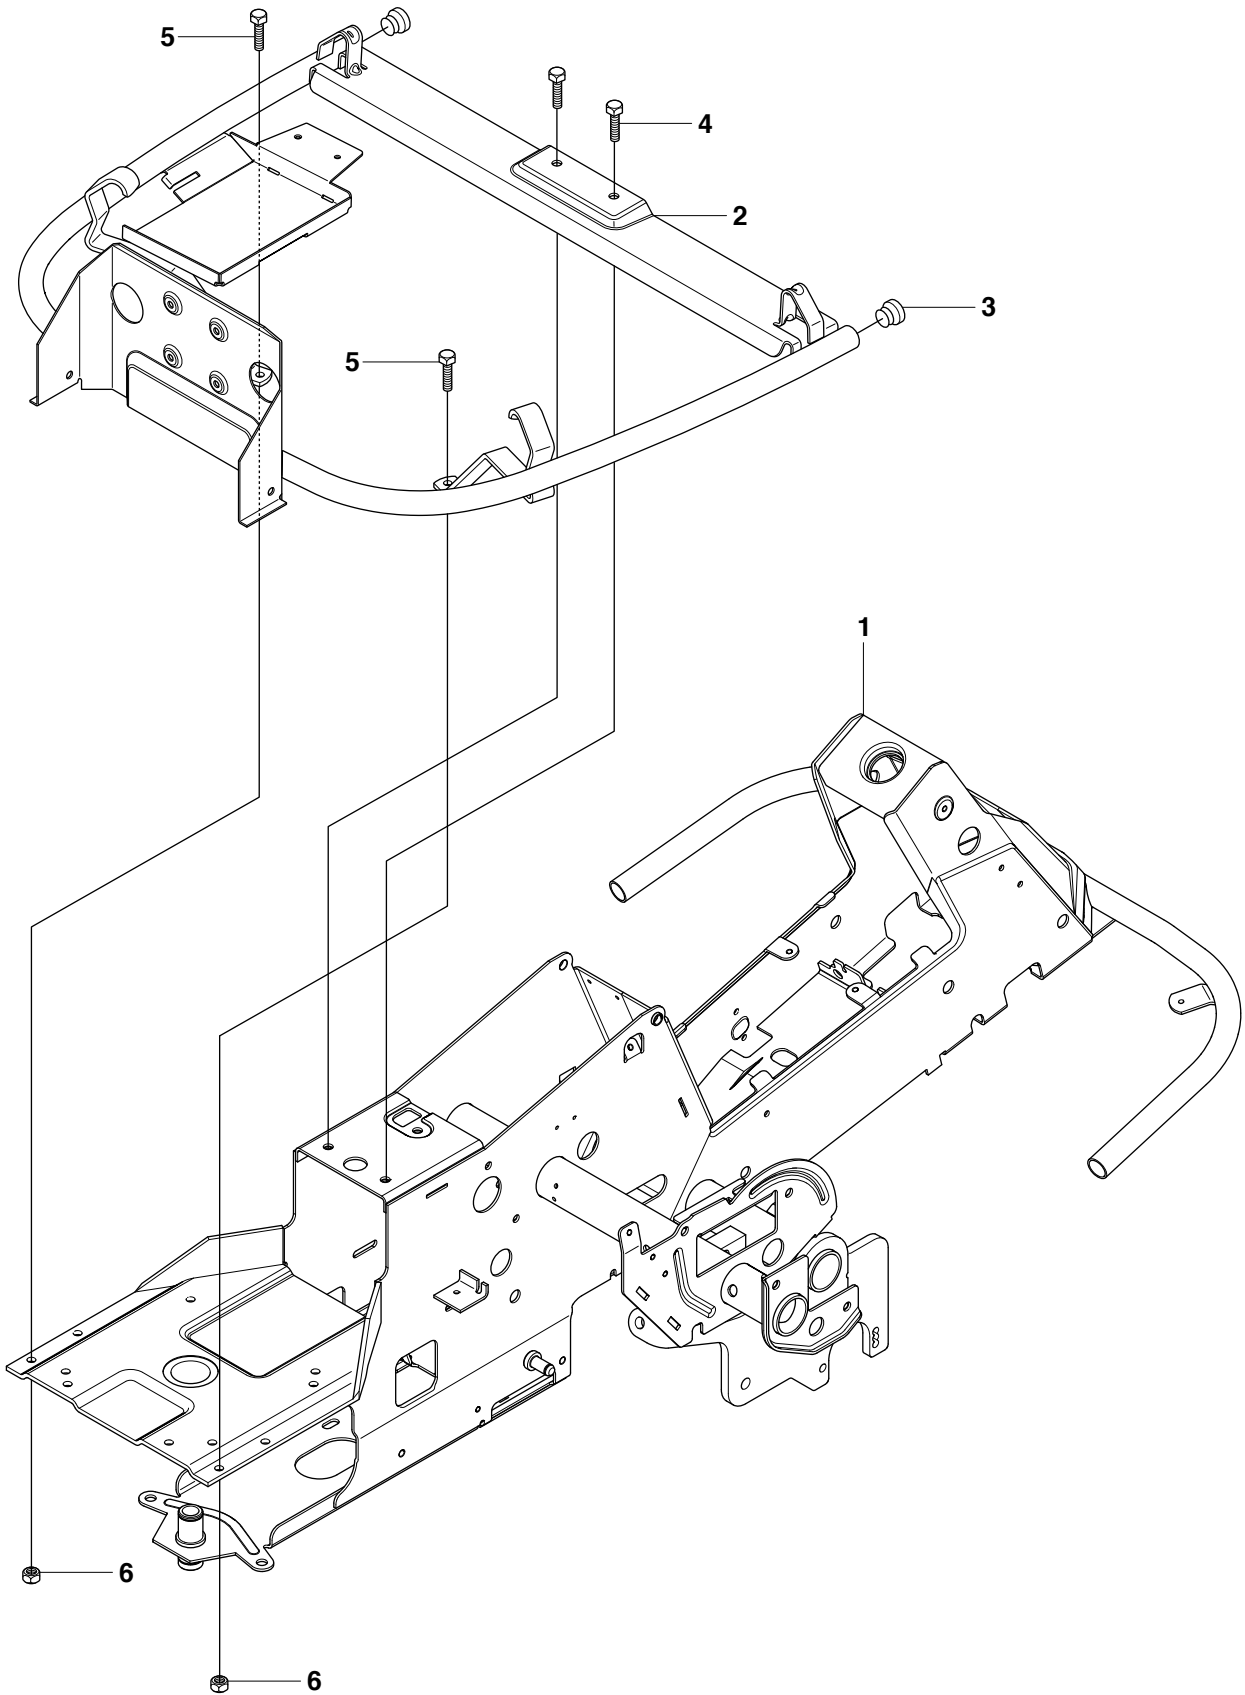

F FR2218 FA 4X4
CHASSIS

Page F FR2218 FA 4X4 CHASSIS				
Position	Article	Quantity	Notes	Kit
1	544 84 24-02	1		
2	502 24 78-02	1		
3	506 81 01-01	2		
4	506 57 01-03	2		
5	725 24 51-71	2		
6	732 21 18-01	2		

5442208-K