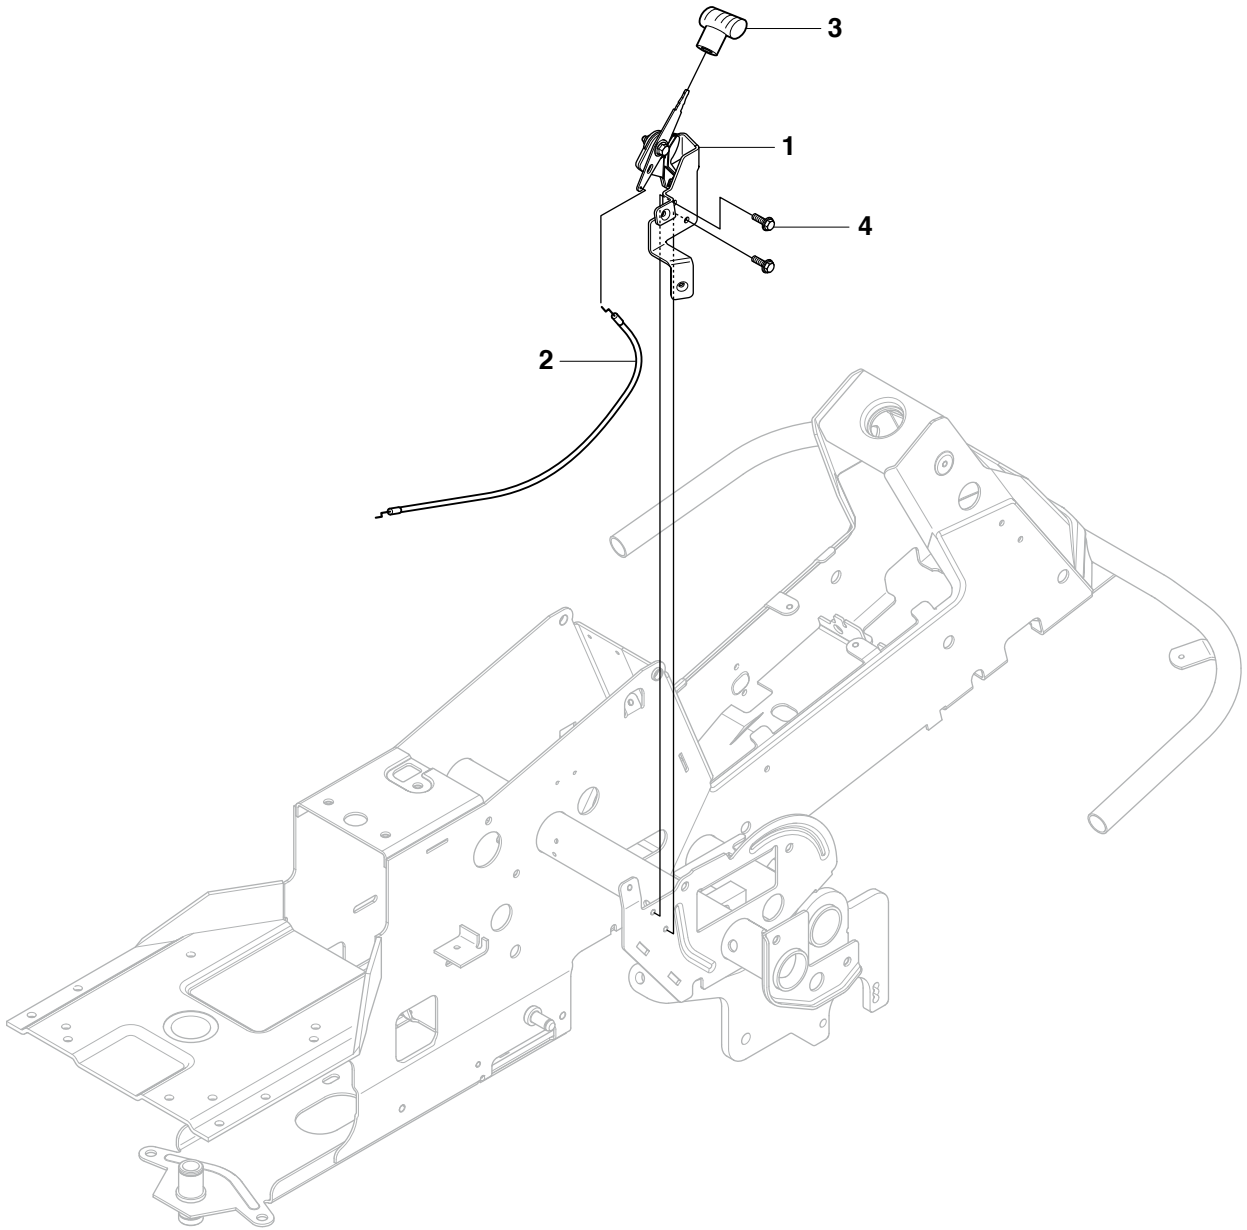

N FR2218 FA 4X4
CONTROLS

Page N		FR2218 FA 4X4		CONTROLS	
Position	Article	Quantity	Notes	Kit	
1	502 29 56-01	1			
2	544 30 17-01	1			
3	506 88 91-01	1			
4	725 23 64-61	2			

54425004-G