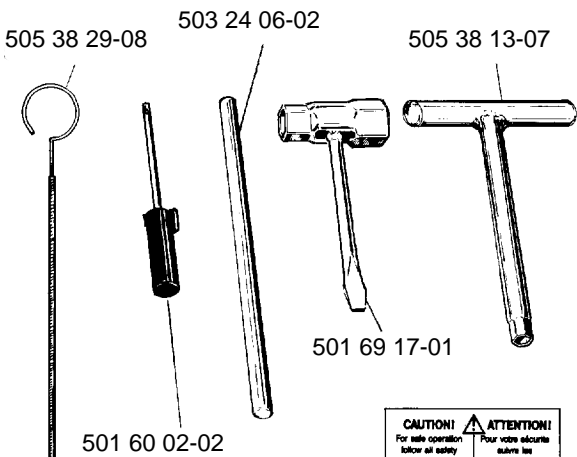

13"-16" 501 83 44-02

Slangsats } _506 02 08-01
Hose kit }