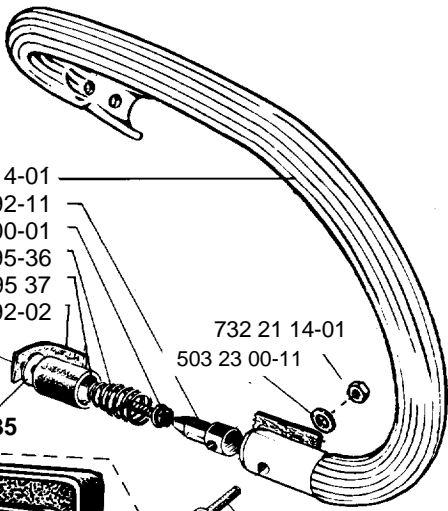

Jonsered

IPL, 490, 1985-11, 504 99 70-70

490

Spare parts

Ersatzteile

Pièces détachées

Reserve onderdelen

Repuestos

Reservdelar

Jonsered 490

503 10 14-01
505 27 92-11
503 20 00-01
505 27 95-36
505 27 95 37
503 11 92-02

503 23 00-35

732 21 14-01
503 23 00-11

503 20 00-08

503 10 12-01

503 22 70-01
503 12 99-01

505 31 07-51

503 20 00-01
503 16 16-01
503 20 80-06

503 10 09-01
505 26 93-04

721 43 77-50
505 26 92-83

505 26 93-00

721 43 10-00

504 59 00-16

503 22 00-01

501 45 24-01
505 26 60-65
503 16 21-02
501 76 83-11

505 30 32-77

504 52 30-02 7t 3/8"
501 45 74-01 7T
505 30 36-72 8T
505 30 23-55
503 23 01-05
505 27 57-19

505 29 31-66
503 23 01-03

505 30 36-52
505 22 09-37
503 11 65-01