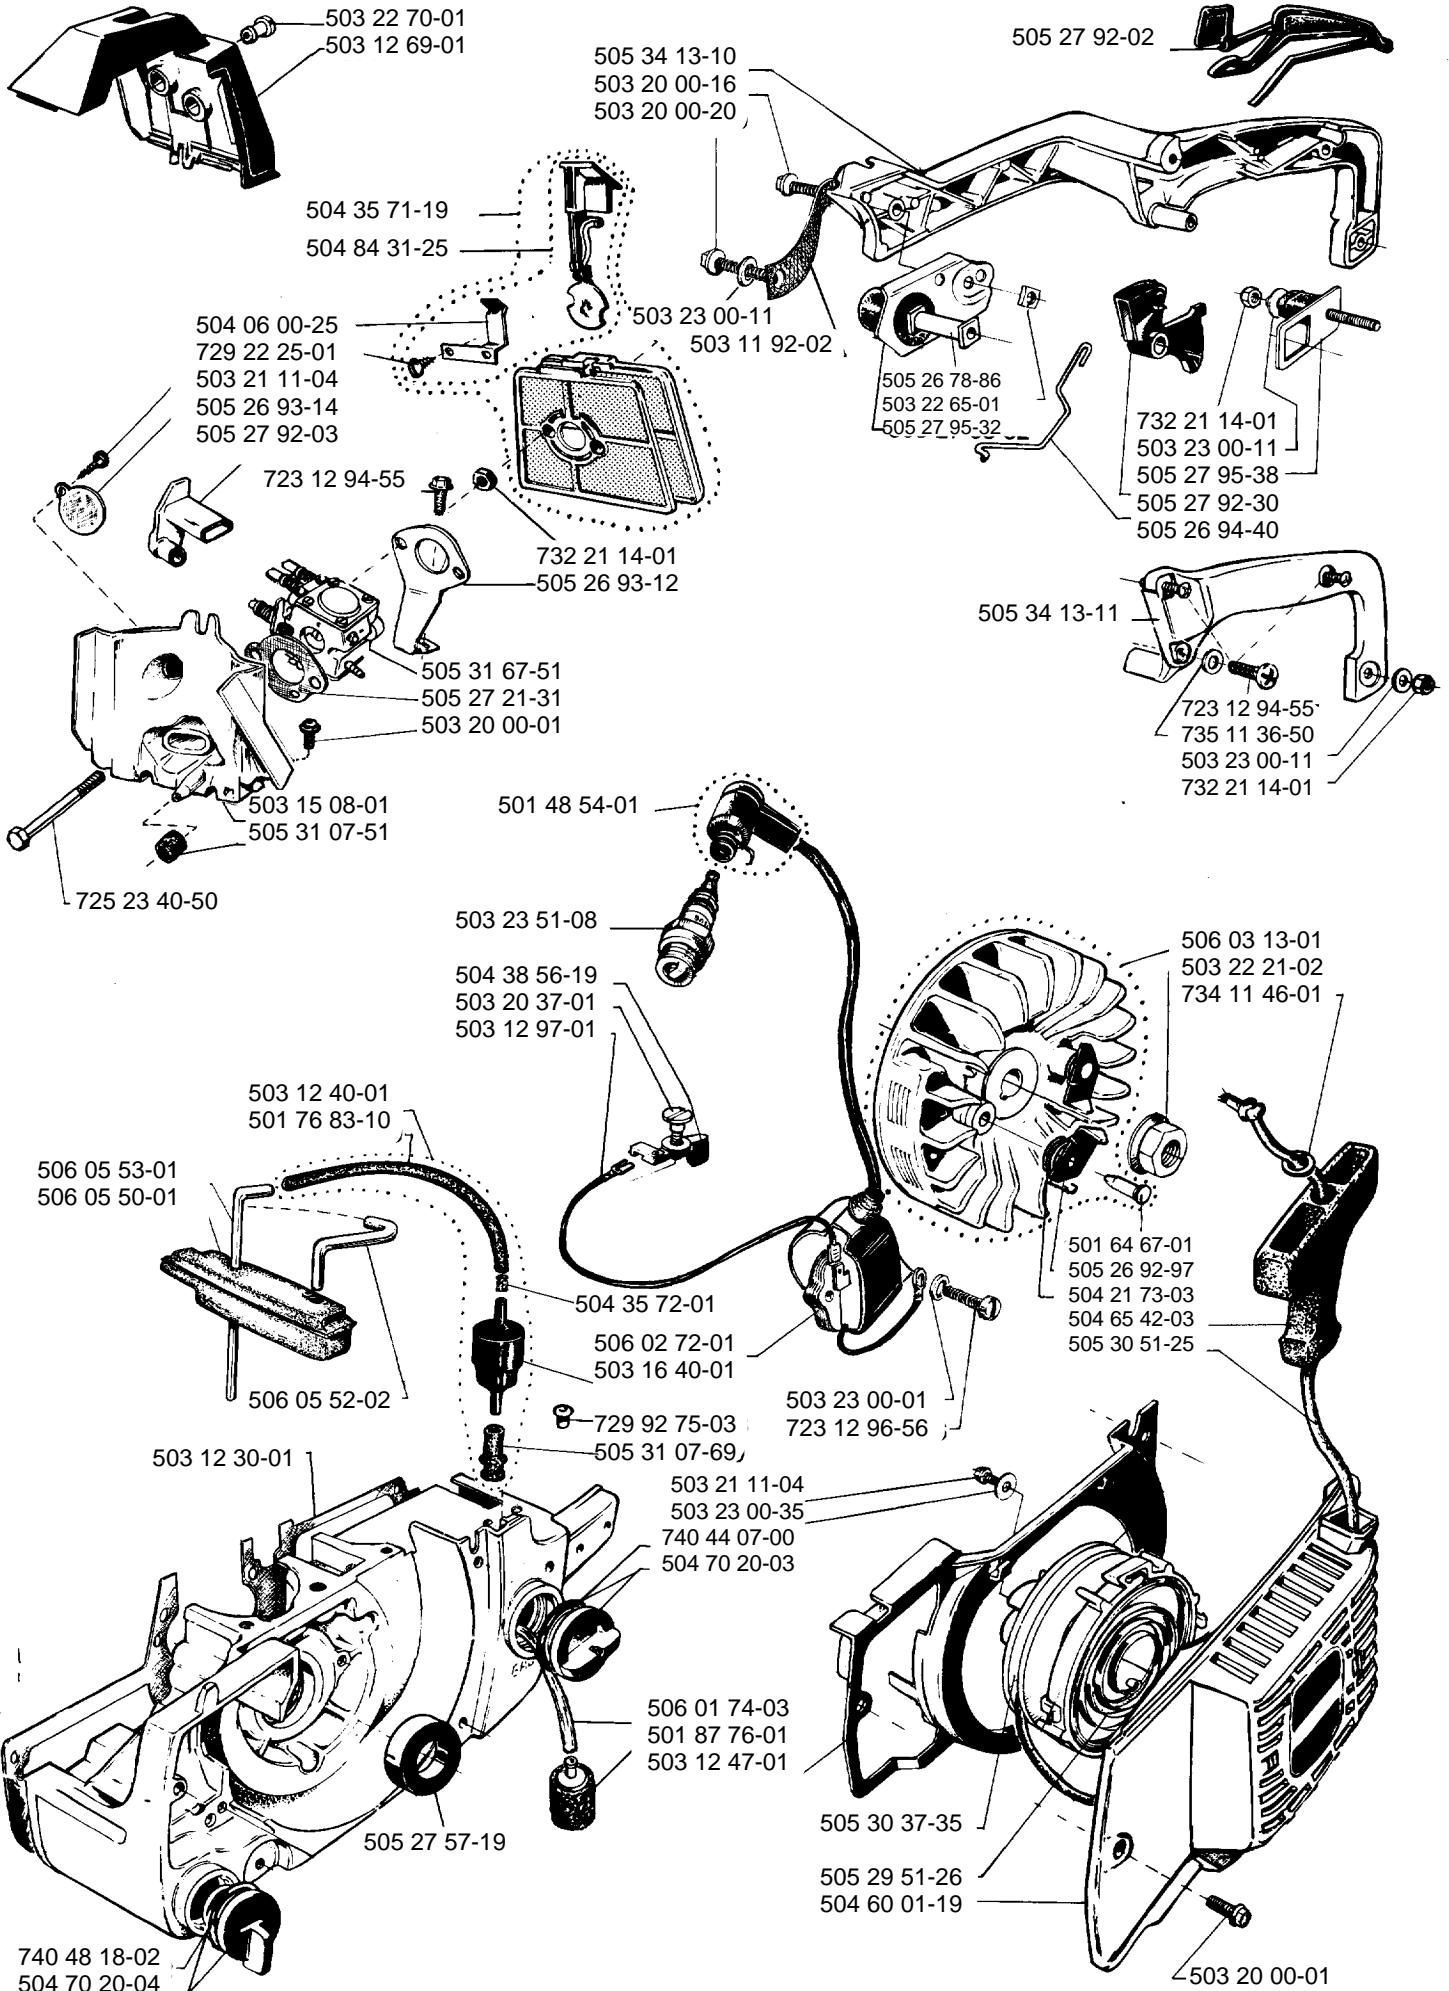

505 29 31-68
505 26 78-95
735 31 09-20
505 23 09-02

505 30 38-36
721 43 03-00

503 21 82-01
505 27 21-22
503 22 20-01
505 35 04-72
505 35 04-41

501 46 16-01
503 16 95-01
503 10 02-01

505 35 04-35
503 20 00-03

501 45 24-01
505 26 60-65
503 16 21-02
501 76 83-11

505 30 32-77

504 52 30-02 7t 3/8"
501 45 74-01 7T
505 30 36-72 8T
505 30 23-55
503 23 01-05
505 27 57-19

505 29 31-66
503 23 01-03

505 30 36-52
505 22 09-37
503 11 65-01

503 20 00-06

723 12 94-55

725 53 29-55
501 68 68-02
506 05 56-01

503 12 43-01

503 11 90-01
721 42 58-20

505 26 92-95

505 26 93-07

505 31 07-45

721 61 38-00

501 45 16-01
503 11 21-01

738 22 02-25
735 88 04-00
738 22 02-25

503 11 62-01
721 12 10-40
503 11 85-01
503 10 16-01

506 01 49-01

13"-16" 501 83 44-02

Slangsats } _506 02 08-01
Hose kit }

CAUTION! **ATTENTION!**
For safe operation, follow all safety precautions in Owner's manual.
Pour votre sécurité, suivre les instructions du manuel l'utilisateur.
Chaque fois que vous utilisez la tronçonneuse, portez des lunettes de protection.