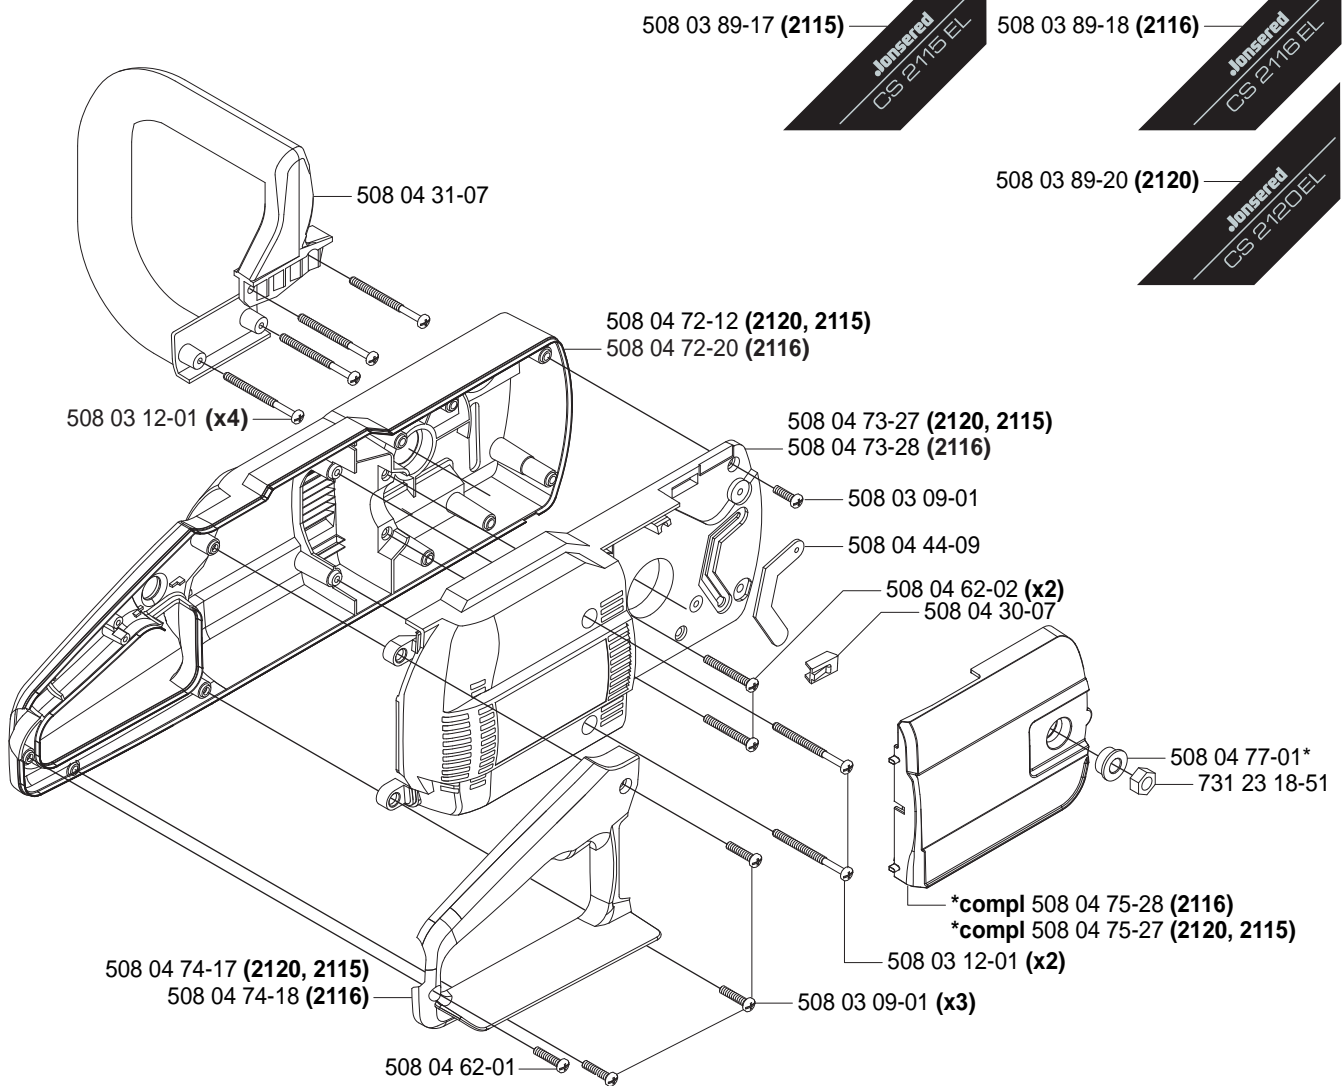

Ersetzt

Remplace

Vervangt

Reemplaza

Ersätter

106 26 09-62

**A****JONSERED CS2115EL, CS2120EL, CS2116EL 120V****B**