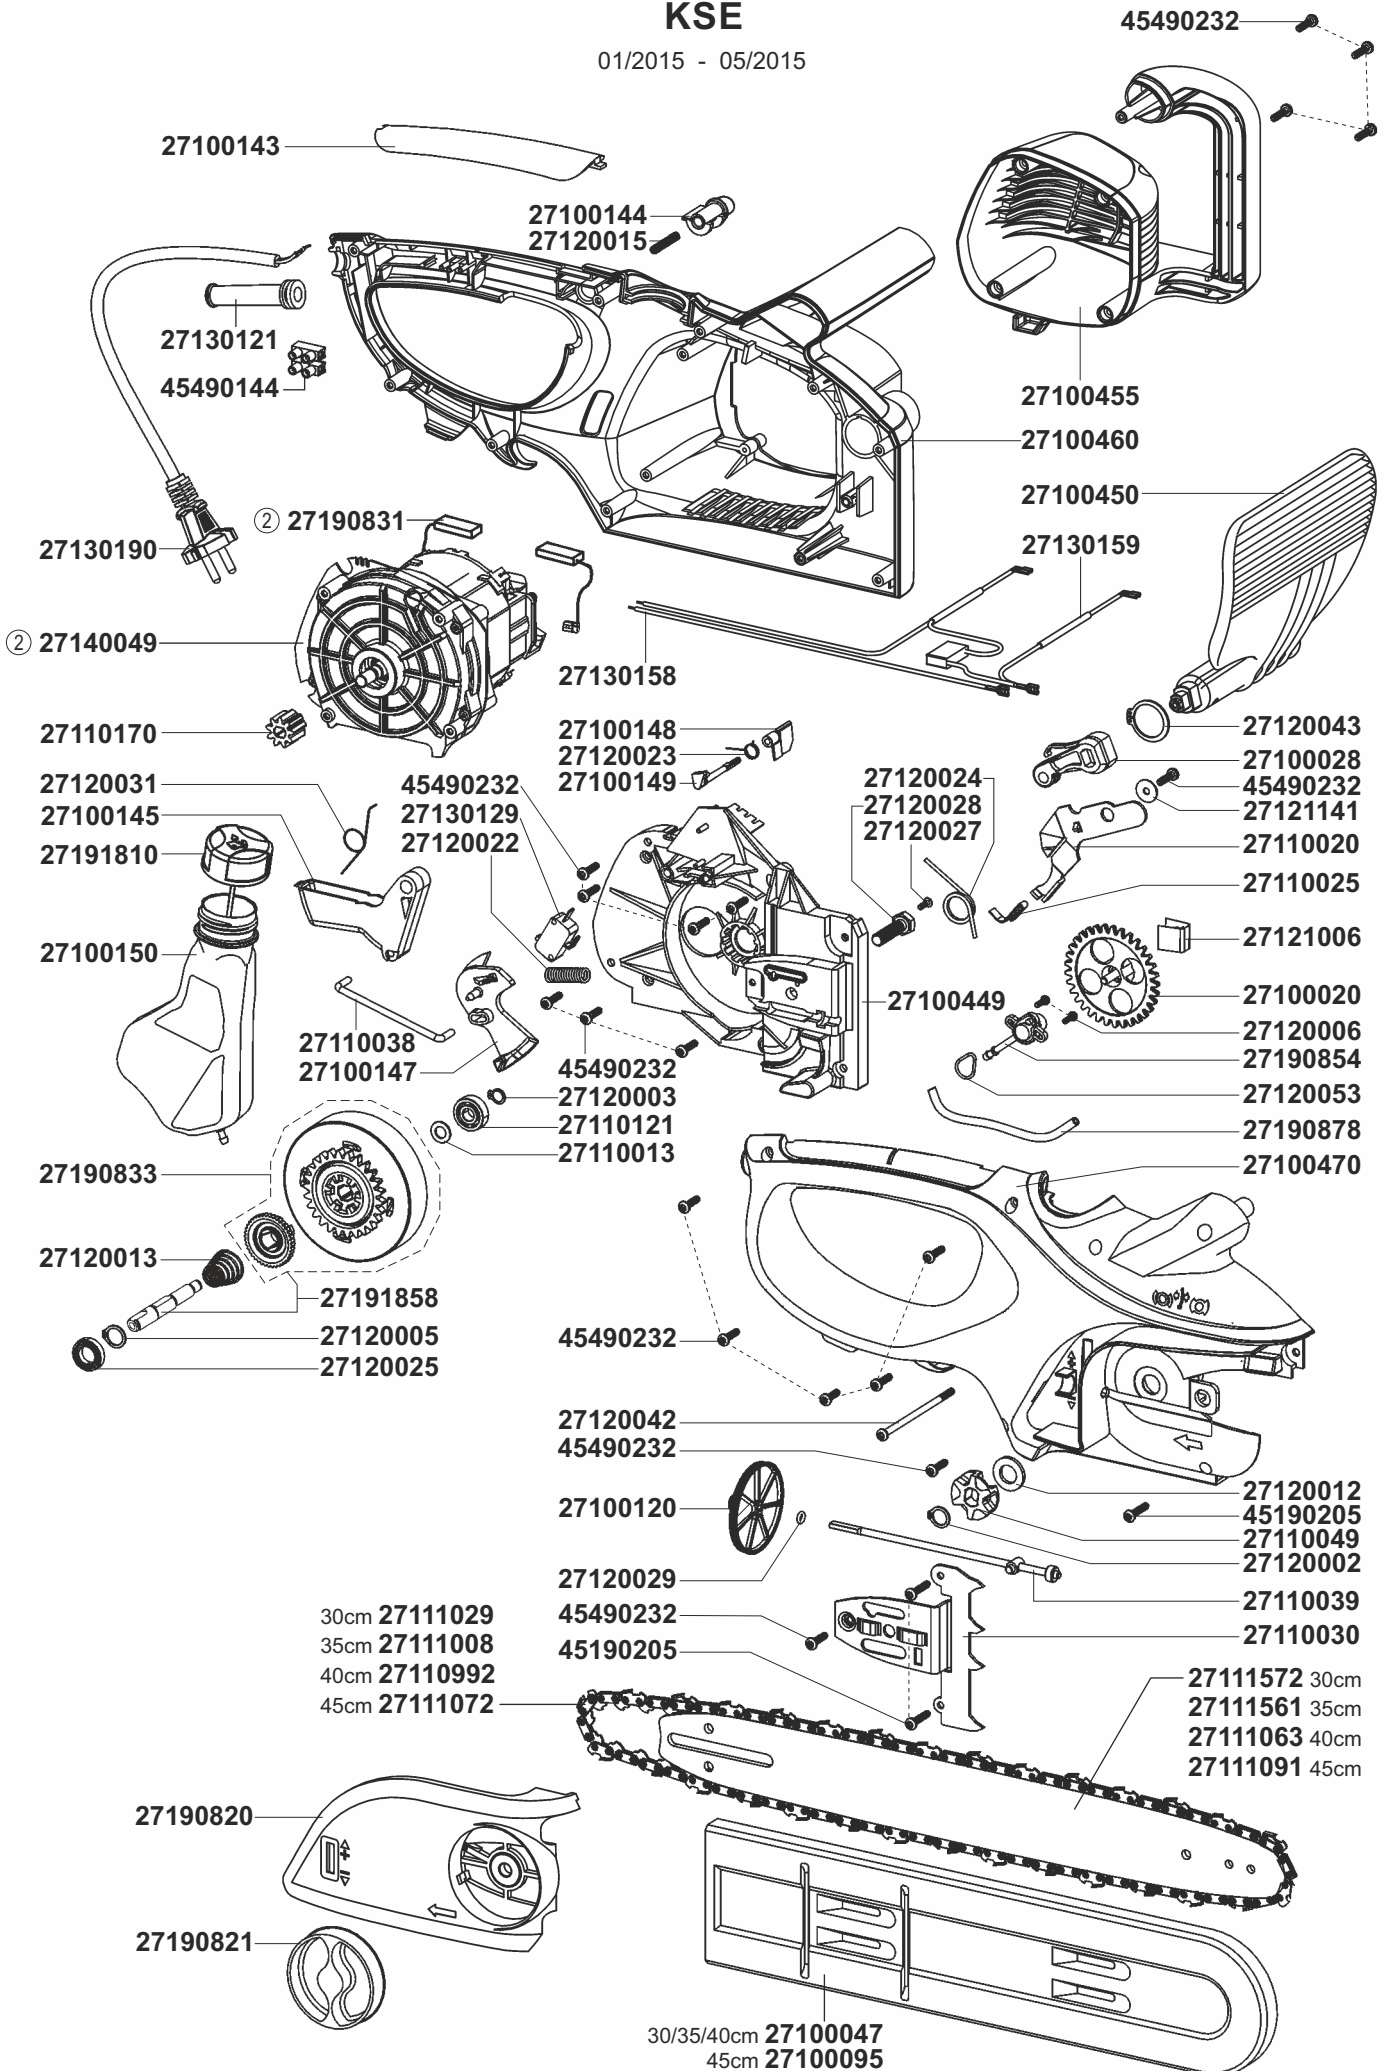

KSE 2000-2400 Ikra

Modell/product name

Artikel-Nr./product no.: 23503000,23503500,23504000,23504500

⑥			
⑤			
④			
③			
②	Motorwechsel (27140012 >> 27140049) + Kohlebürste (27190832 >> 27190831)	18.03.20	Neef
①	Blatt 1 gültig ab Serienfertigung 06/2015	21.08.15	Neef
Rev.	Änderung/modification	Datum/date	Name/name
b2-Ersatzteilliste: ETL KSE		Ersatz für/replacement for:	
		Blatt/page: 1/3	

KSE

01/2015 - 05/2015

KSE

- bis 12/2014 -