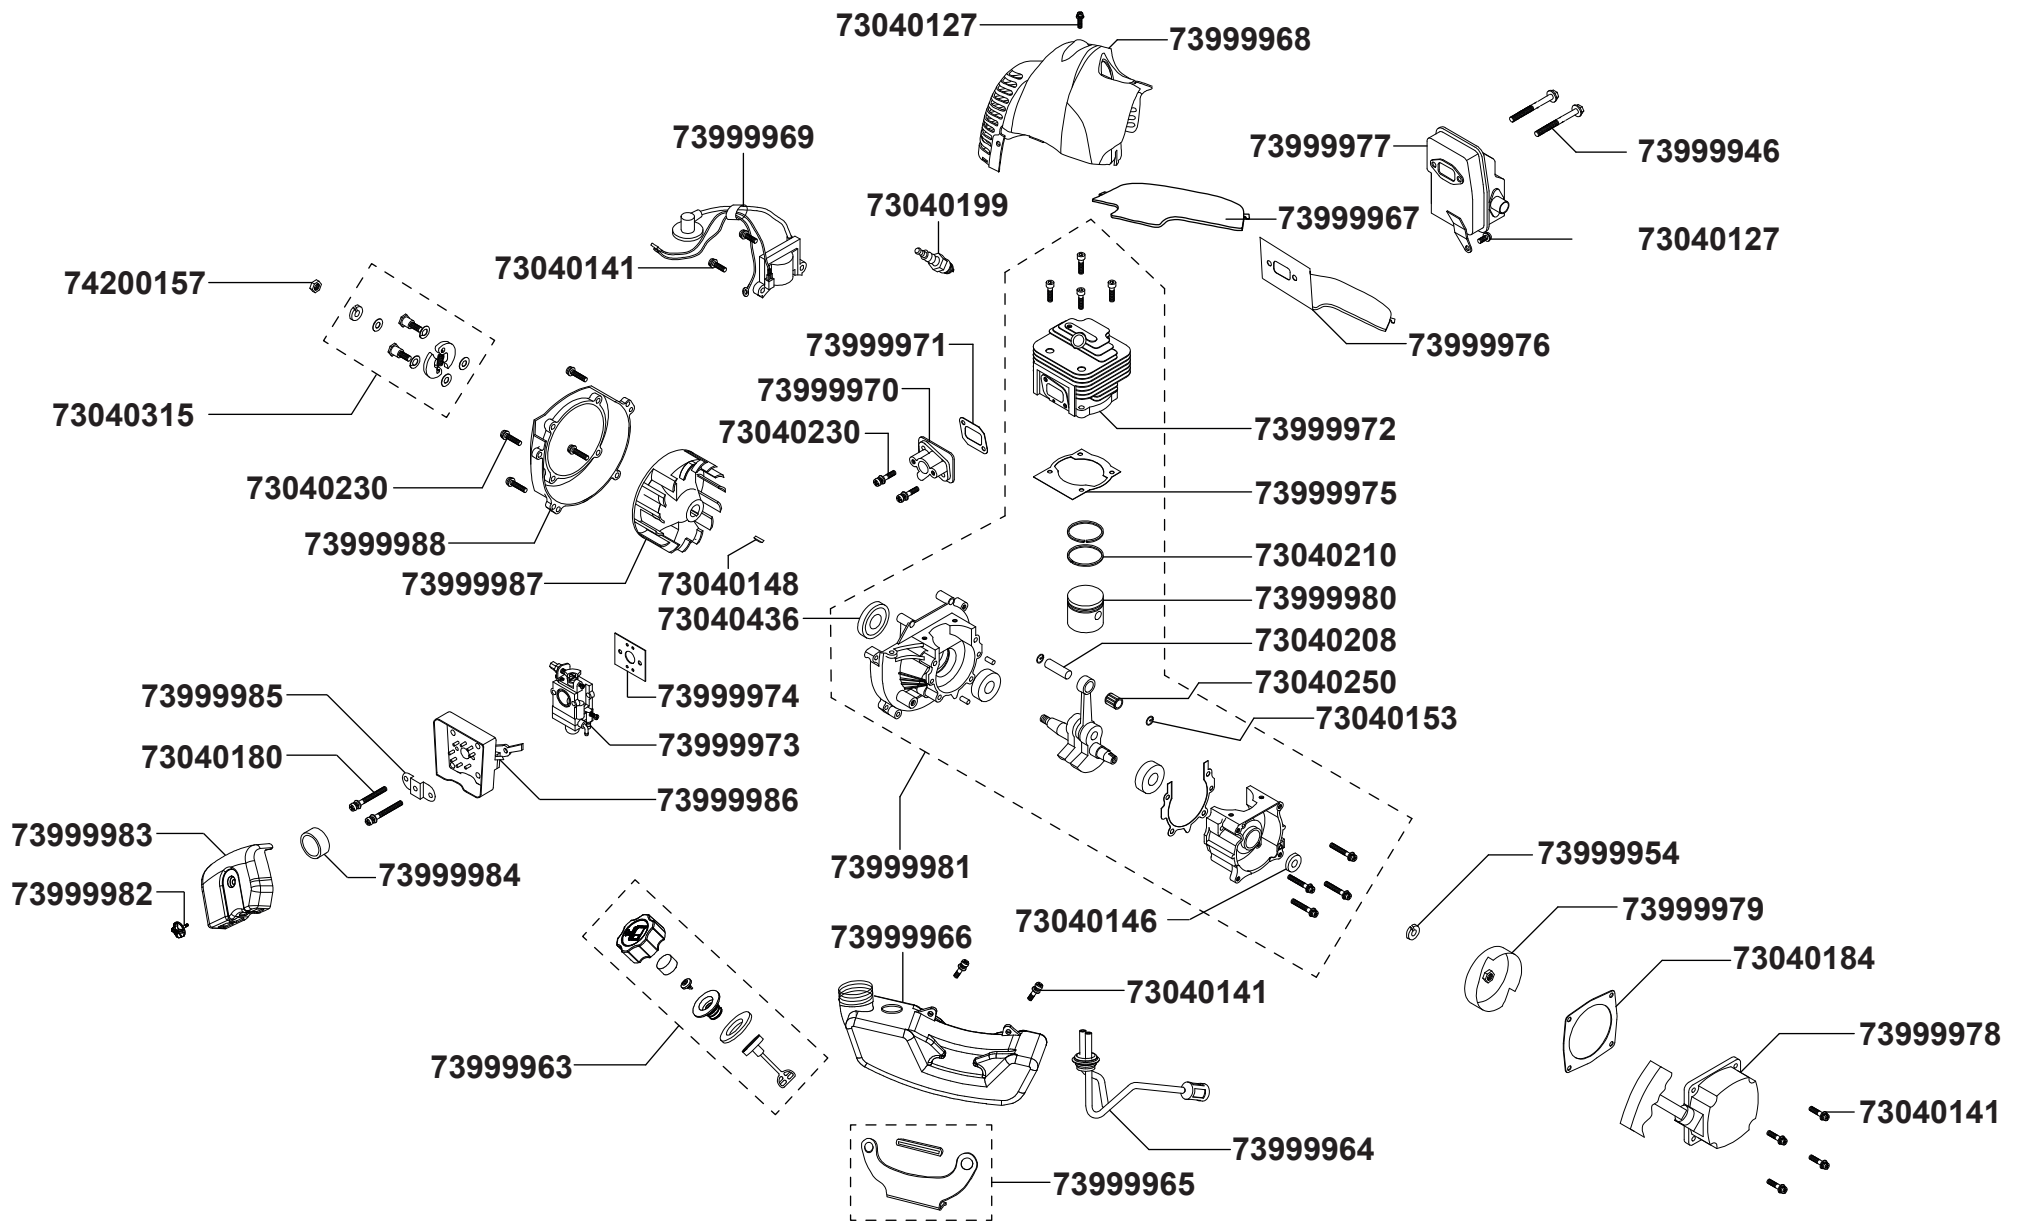

<b>IBF 4342 ikra</b> Modell/Product name Artikel-Nr./product no.: 73120003-AZ  <small>seit 1977</small>	⑥			
	⑤			
	④			
	③			
	②			
	①		---	14.10.24
Ersatzteilliste: ETL_73120003-AZ	Rev.	Änderung/modification	Datum/date	Name/name
	Ersatz für/replacement for:		Blatt/page: 1/2	

<b>IBF 4342 ikra</b> Modell/Product name Artikel-Nr./product no.: 73120003-AZ  seit 1977	⑥			
	⑤			
	④			
	③			
	②			
	①			
Ersatzteilliste: ETL_73120003-AZ	Rev.	---	Änderung/modification	14.10.24 Yang
	Ersatz für/replacement for:			Datum/date Name/name
				Blatt/page: 2/2