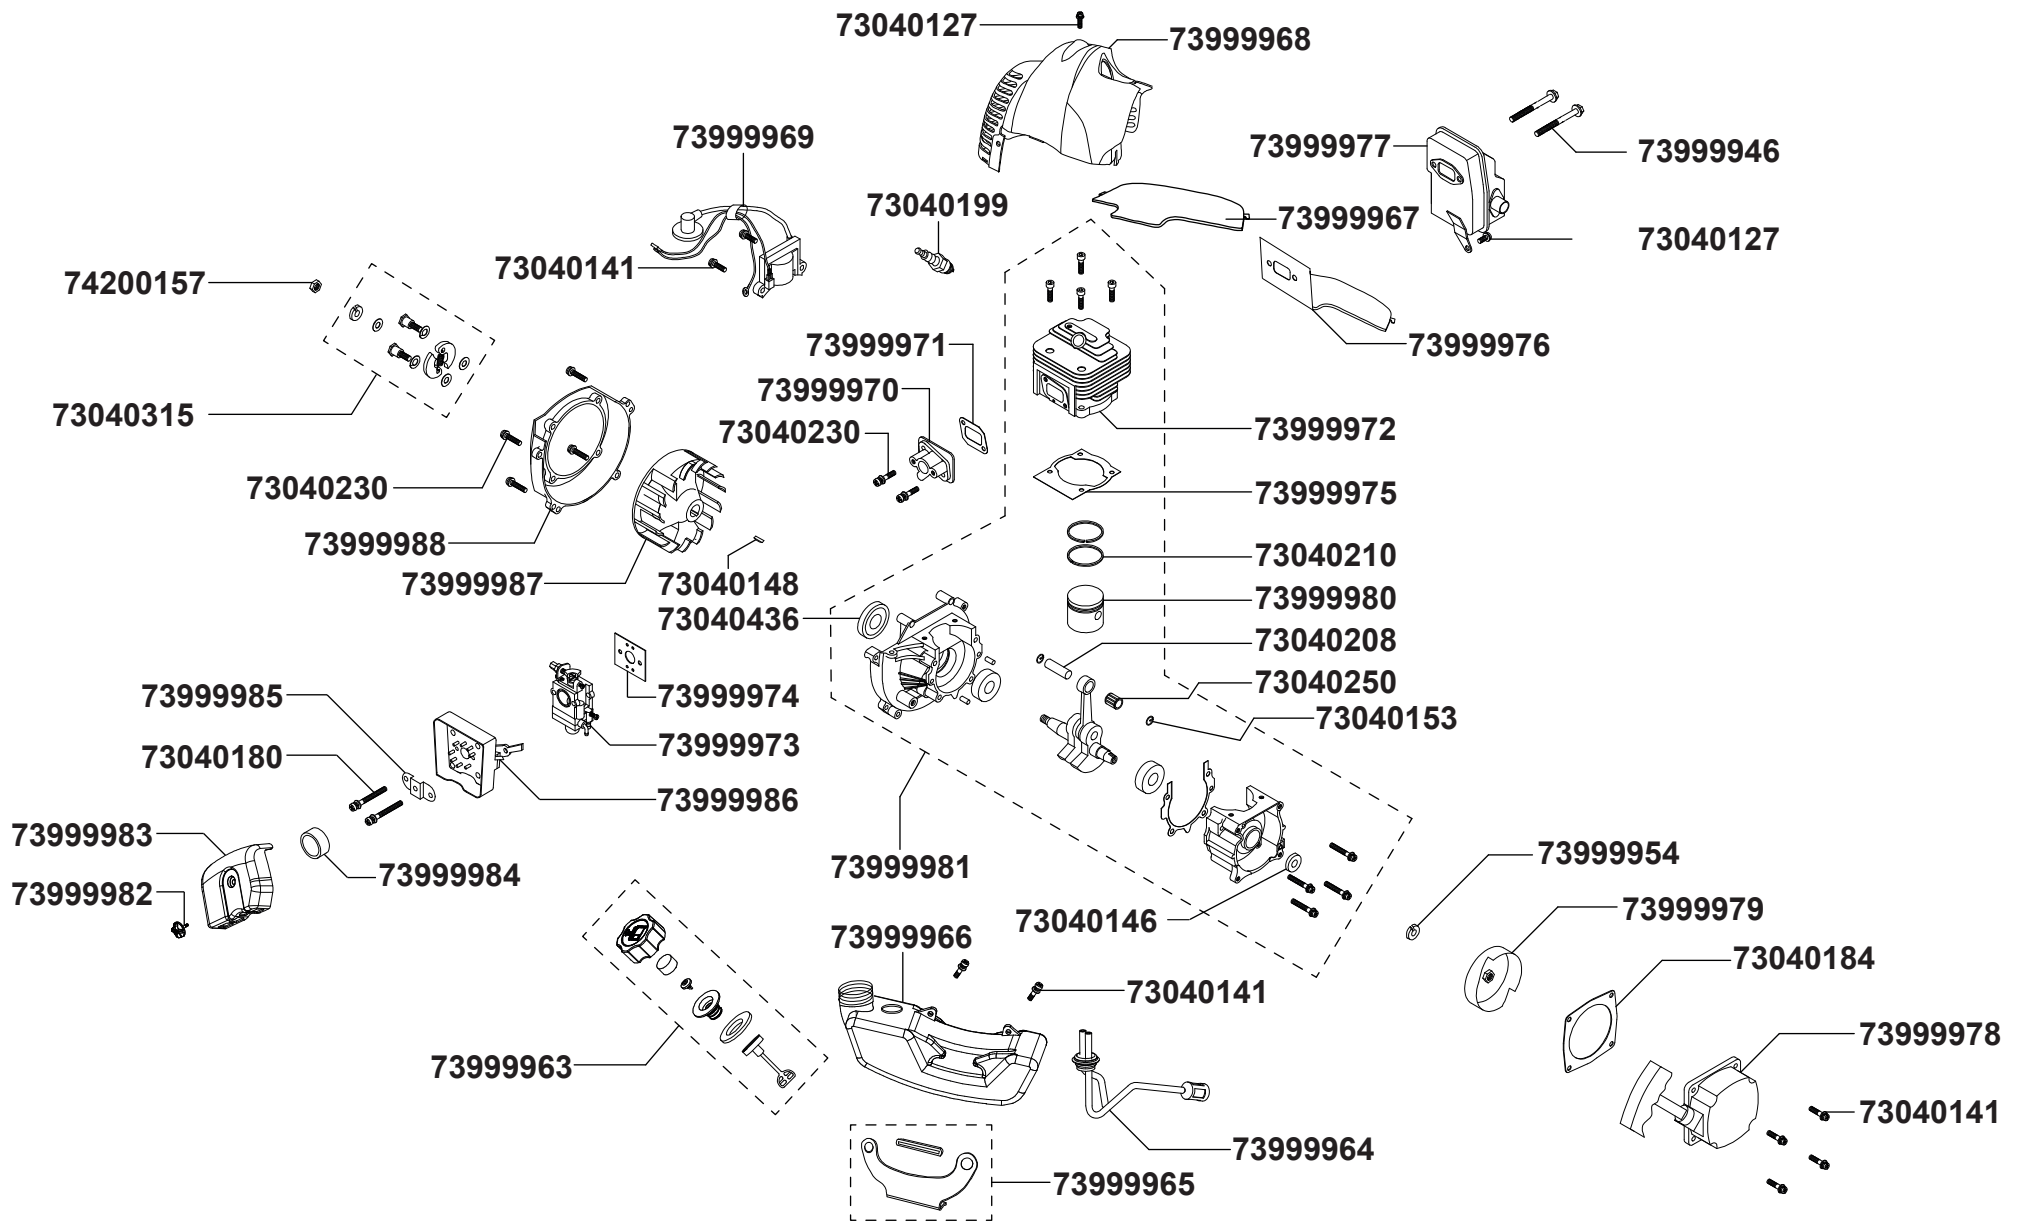

IBF 43-1 ikra Modell/Product name Artikel-Nr./product no.: 73120003  <small>seit 1977</small>	⑥			
	⑤			
	④			
	③			
	②			
	①			
Ersatzteilliste: ETL_73120003	Rev.	---	Änderung/modification	14.10.24 Yang
	Ersatz für/replacement for:			Datum/date Name/name
				Blatt/page: 1/2

IBF 43-1 ikra Modell/Product name Artikel-Nr./product no.: 73120003  seit 1977	⑥			
	⑤			
	④			
	③			
	②			
	①			
Ersatzteilliste: ETL_73120003	Rev.	---	Änderung/modification	14.10.24 Yang
	Ersatz für/replacement for:			Datum/date Name/name
				Blatt/page: 2/2